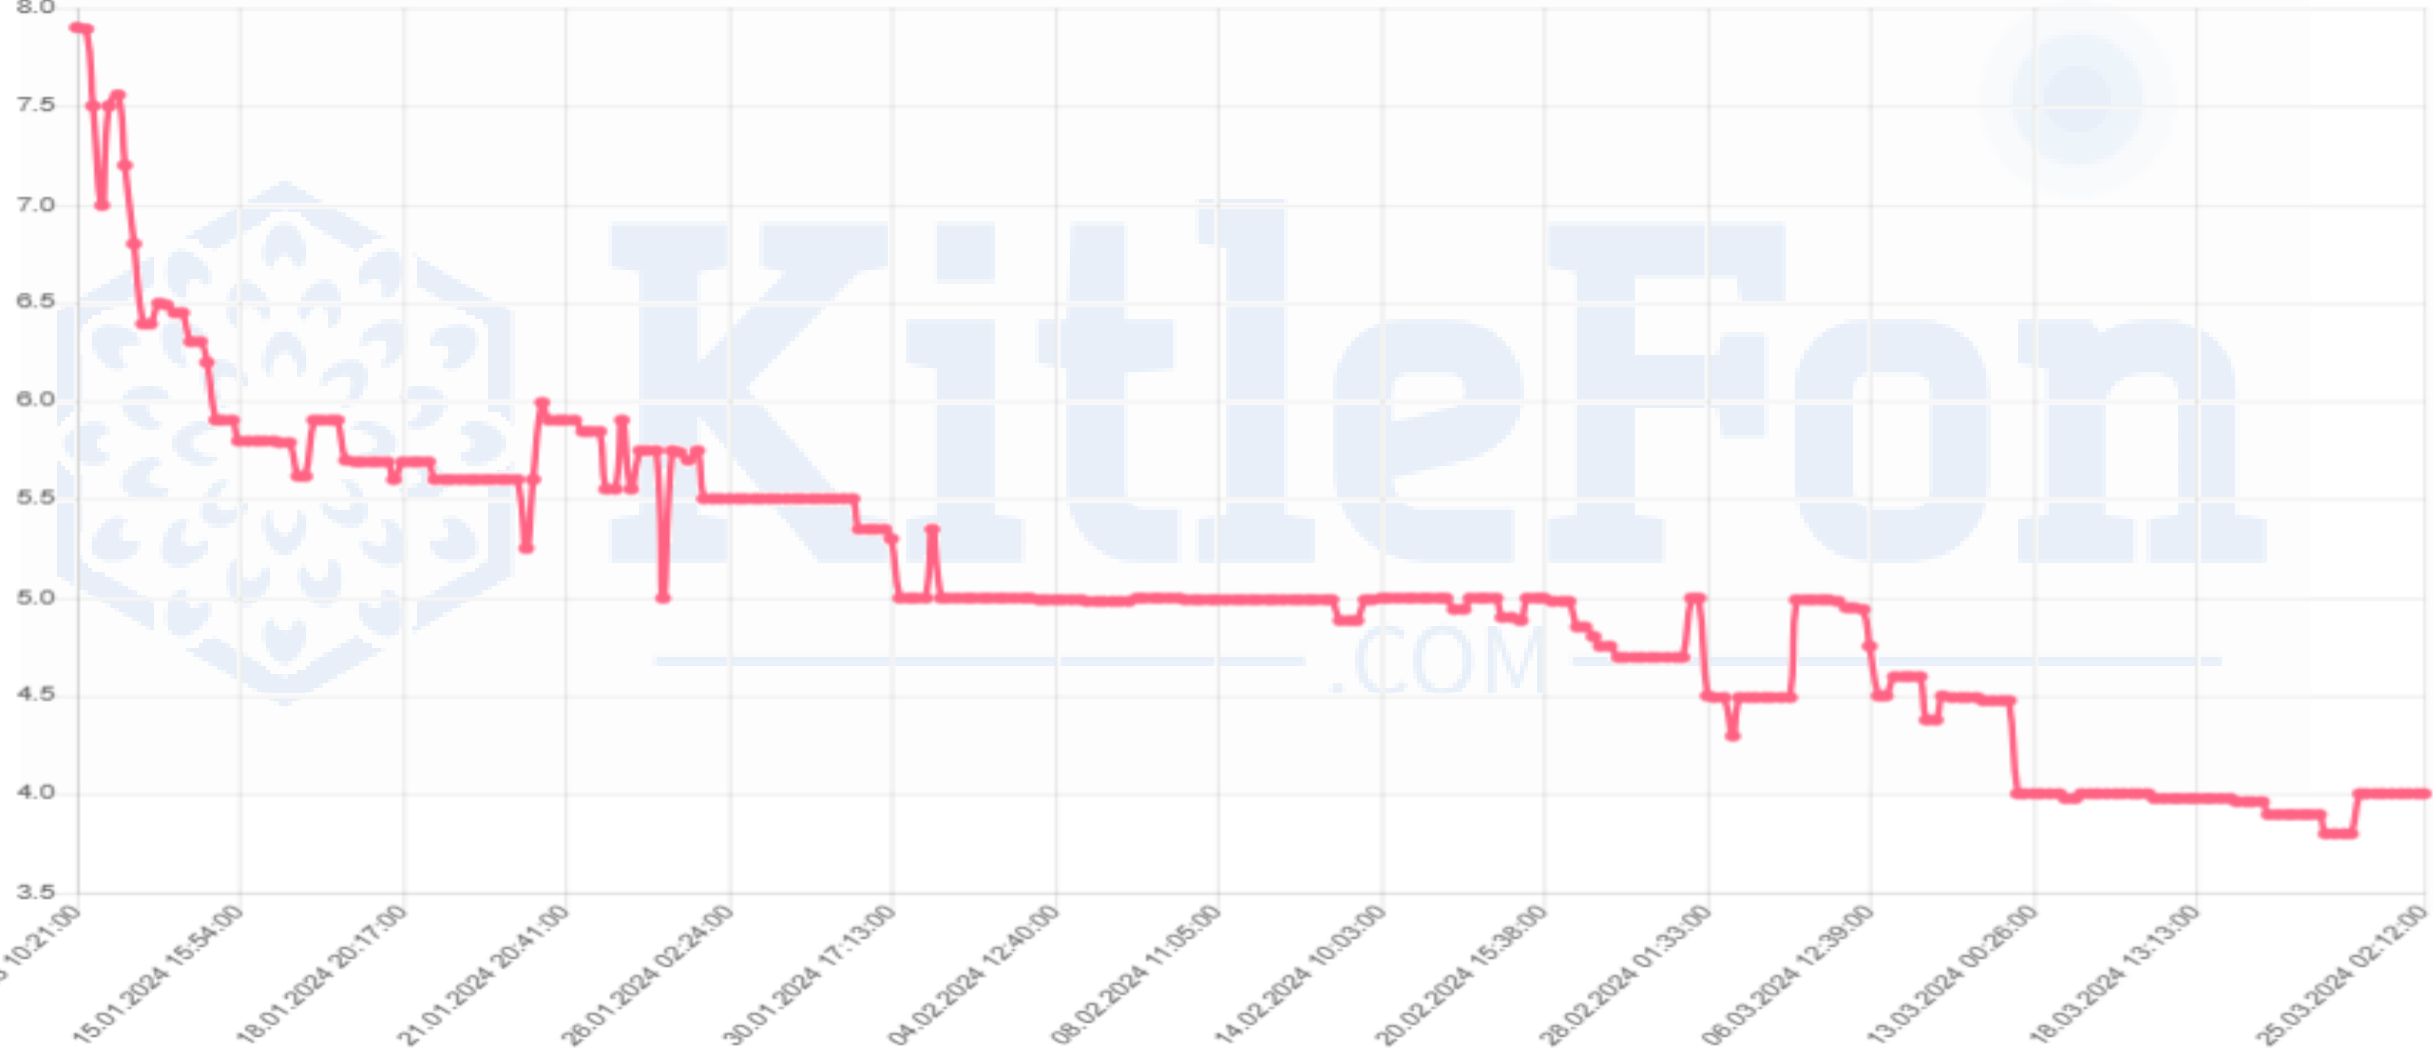

BTRYN

Minimum

KitleFon
.COM

MKK Fiyatı*	12,31
Fiyat	4
Zarar	-%67,51

BYQEE

Minimum

KitleFon
.COM

MKK Fiyatı*	23,07
Fiyat	7
Zarar	-%69,66