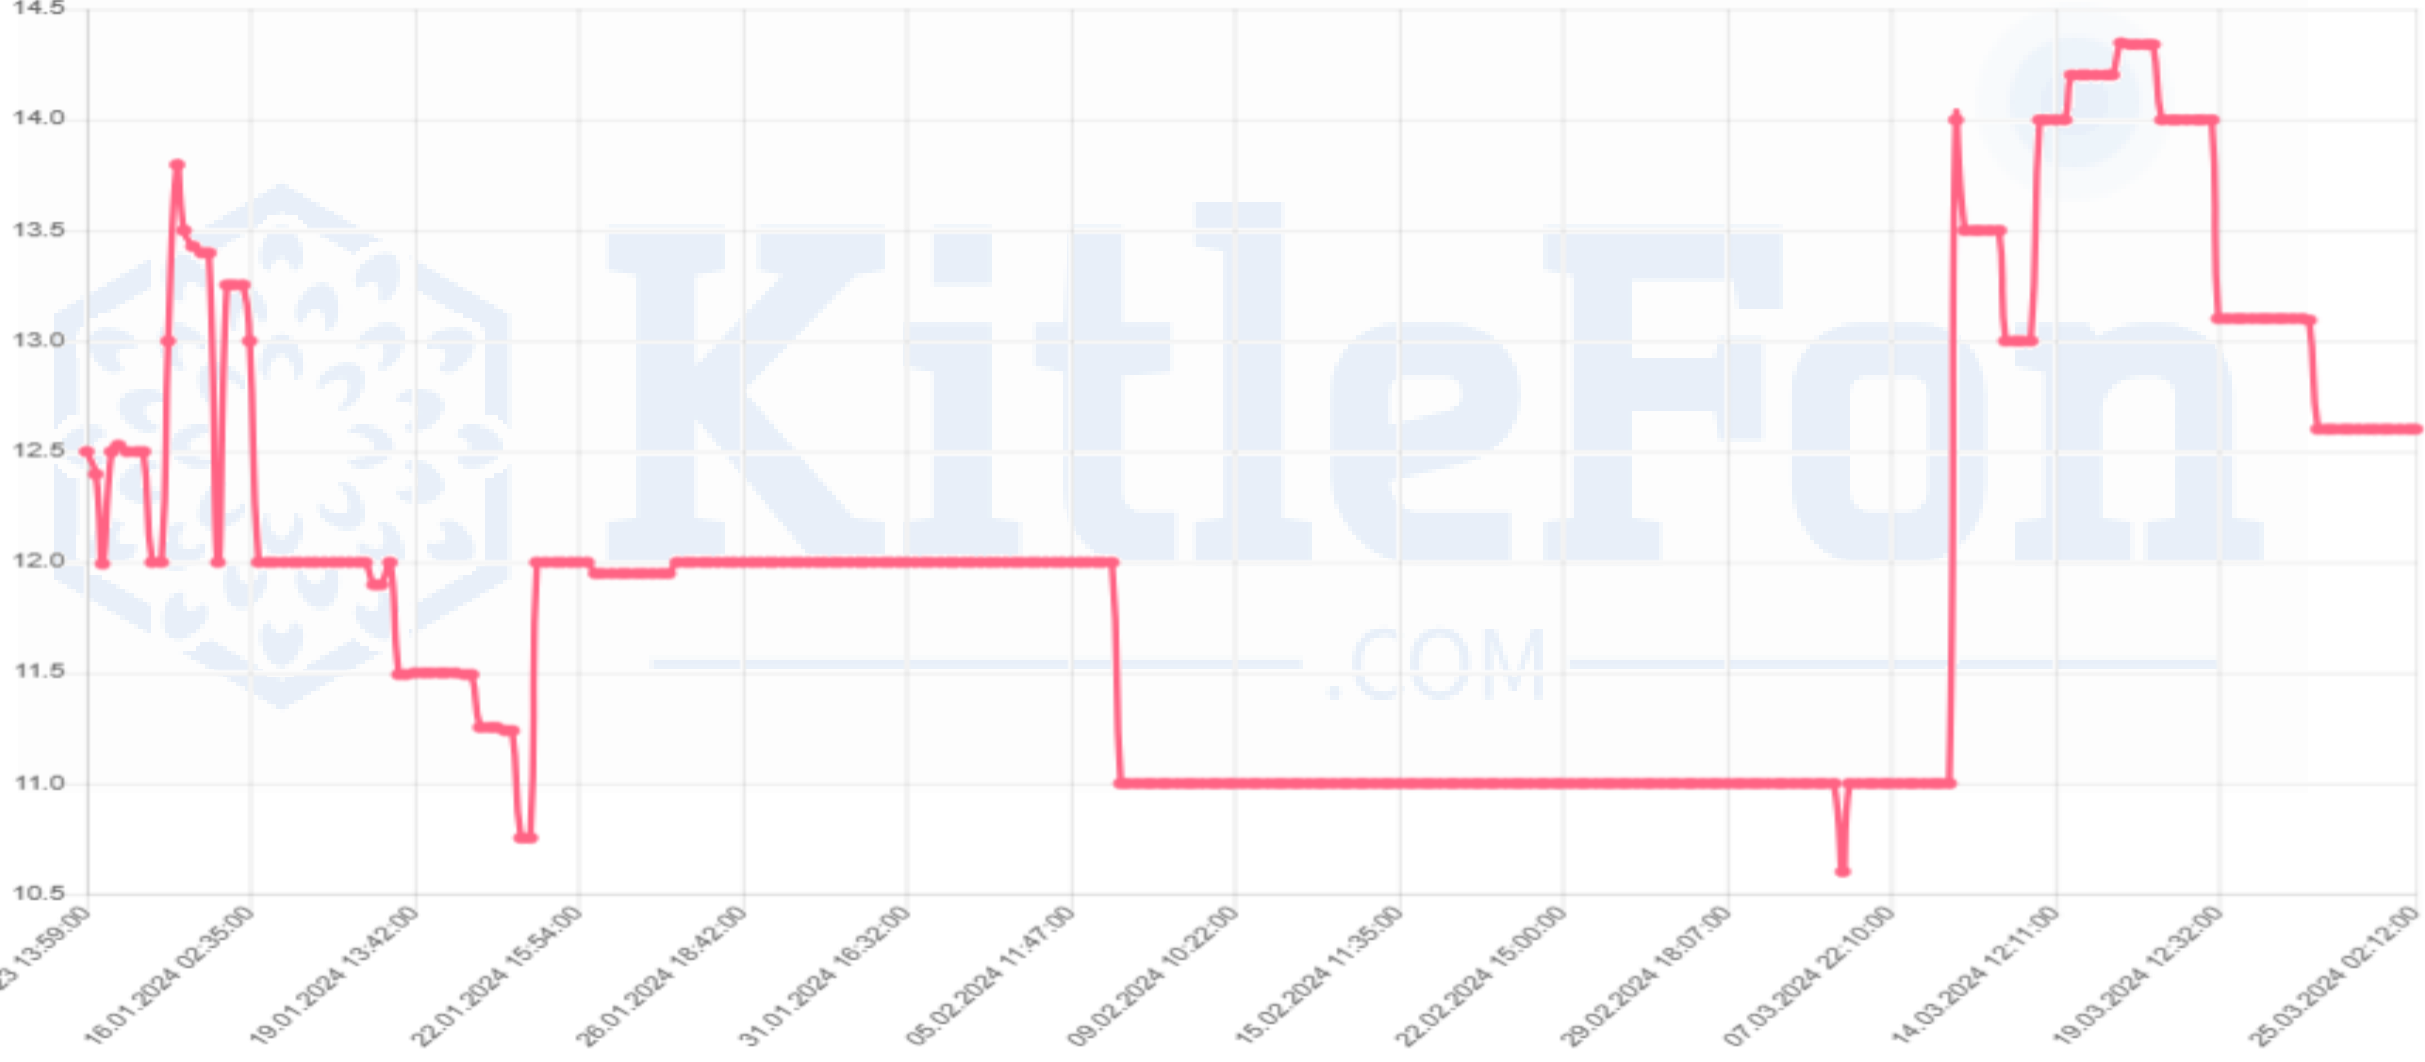

KitleFon
.COM

MKK Fiyatı*	12,58
Fiyat	12,60
Kar	%0,16

SUITE

Minimum