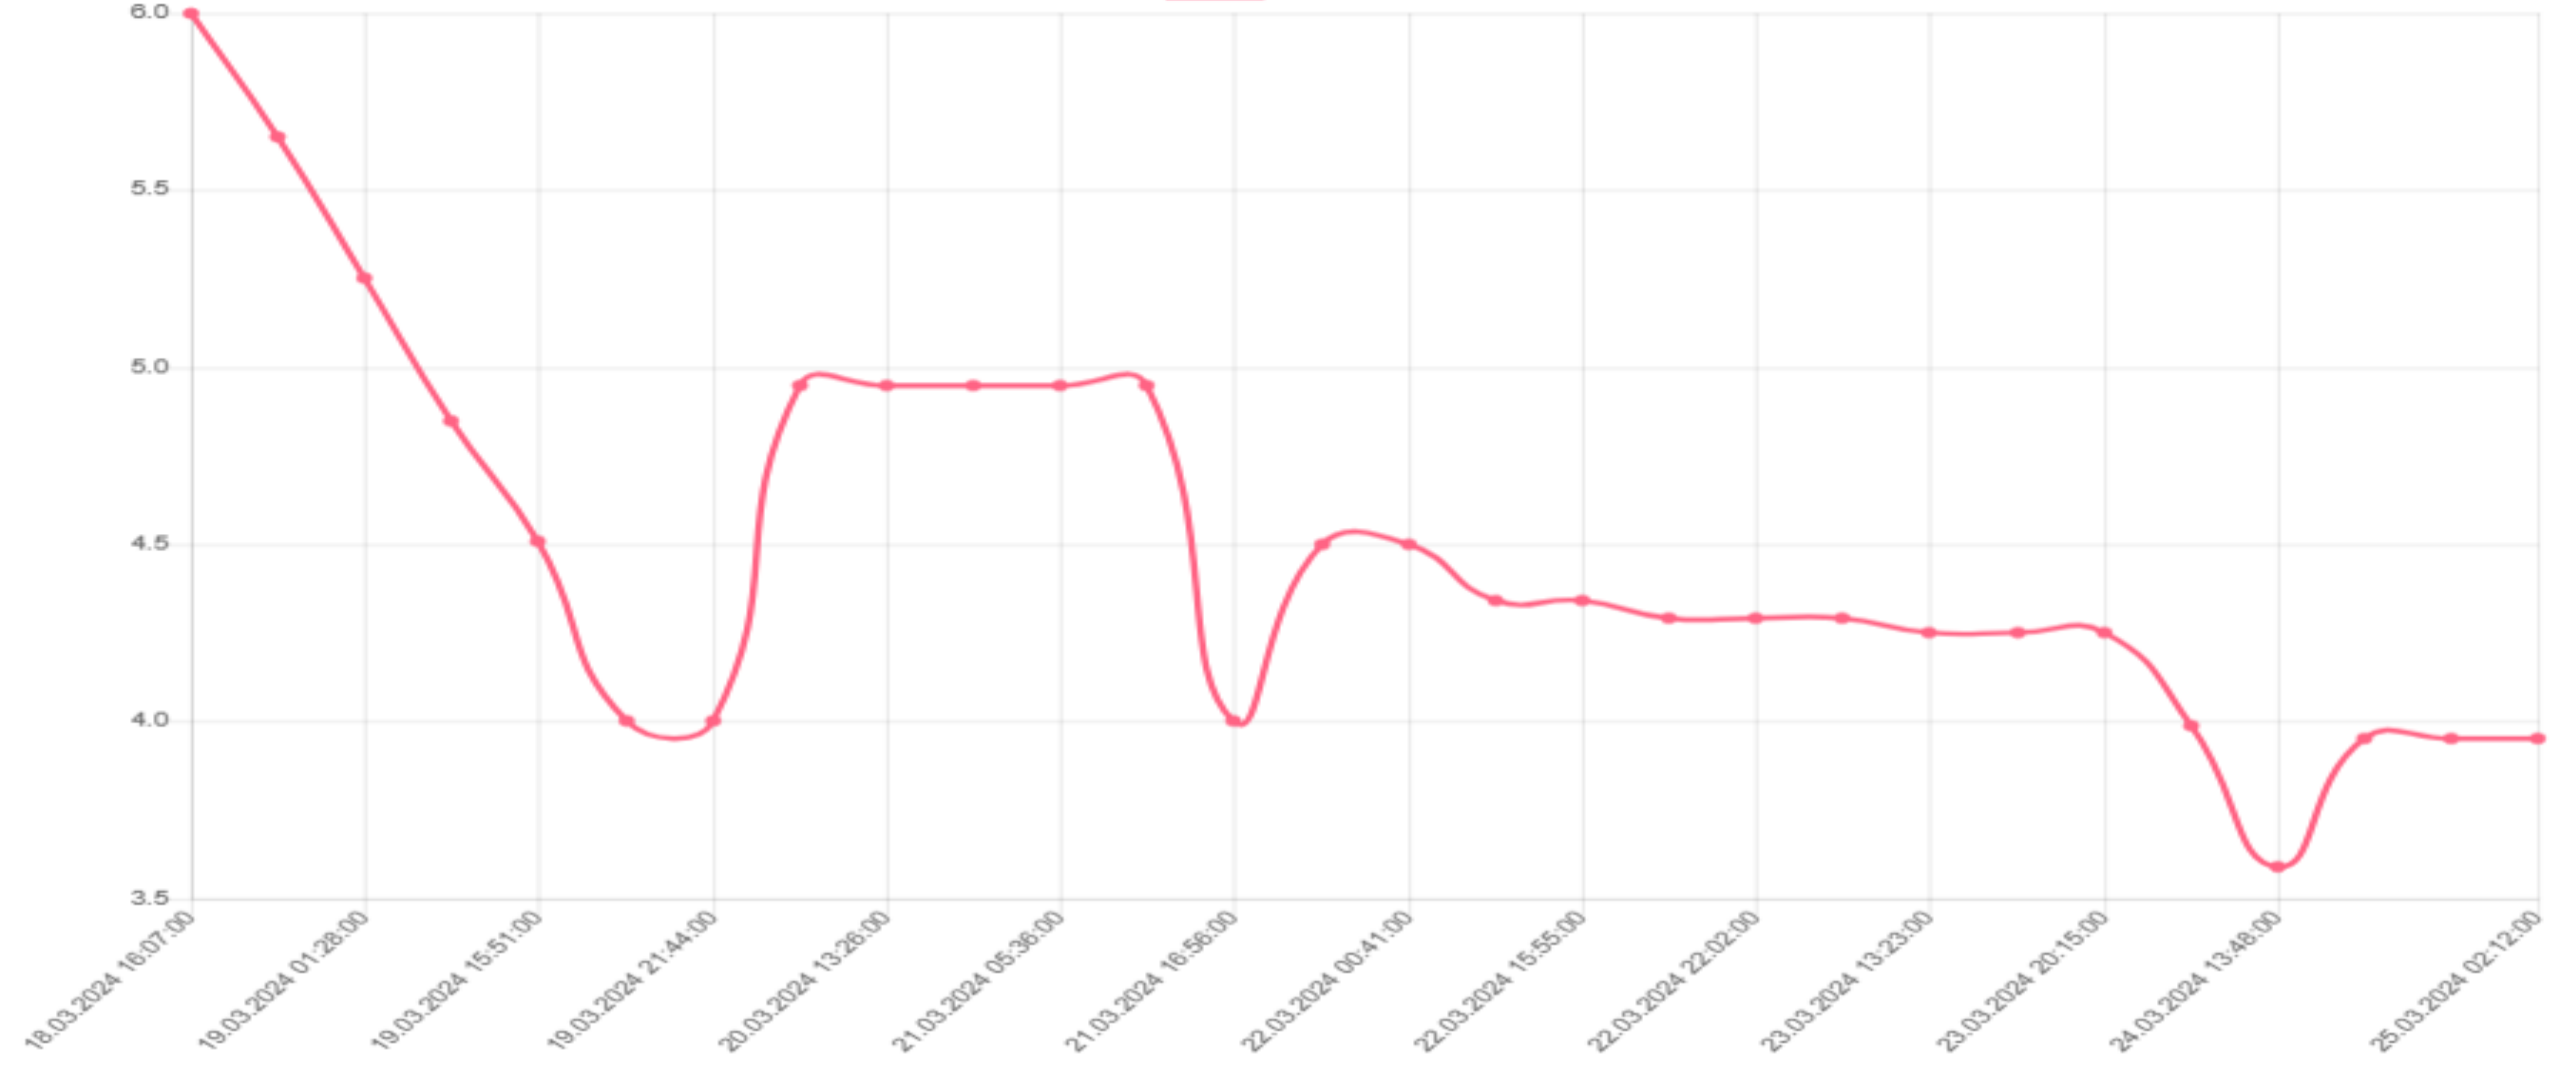

KitleFon
.COM

MKK Fiyatı*	7,62
Fiyat	3,95
Zarar	-%48,16

TRIBR

Minimum