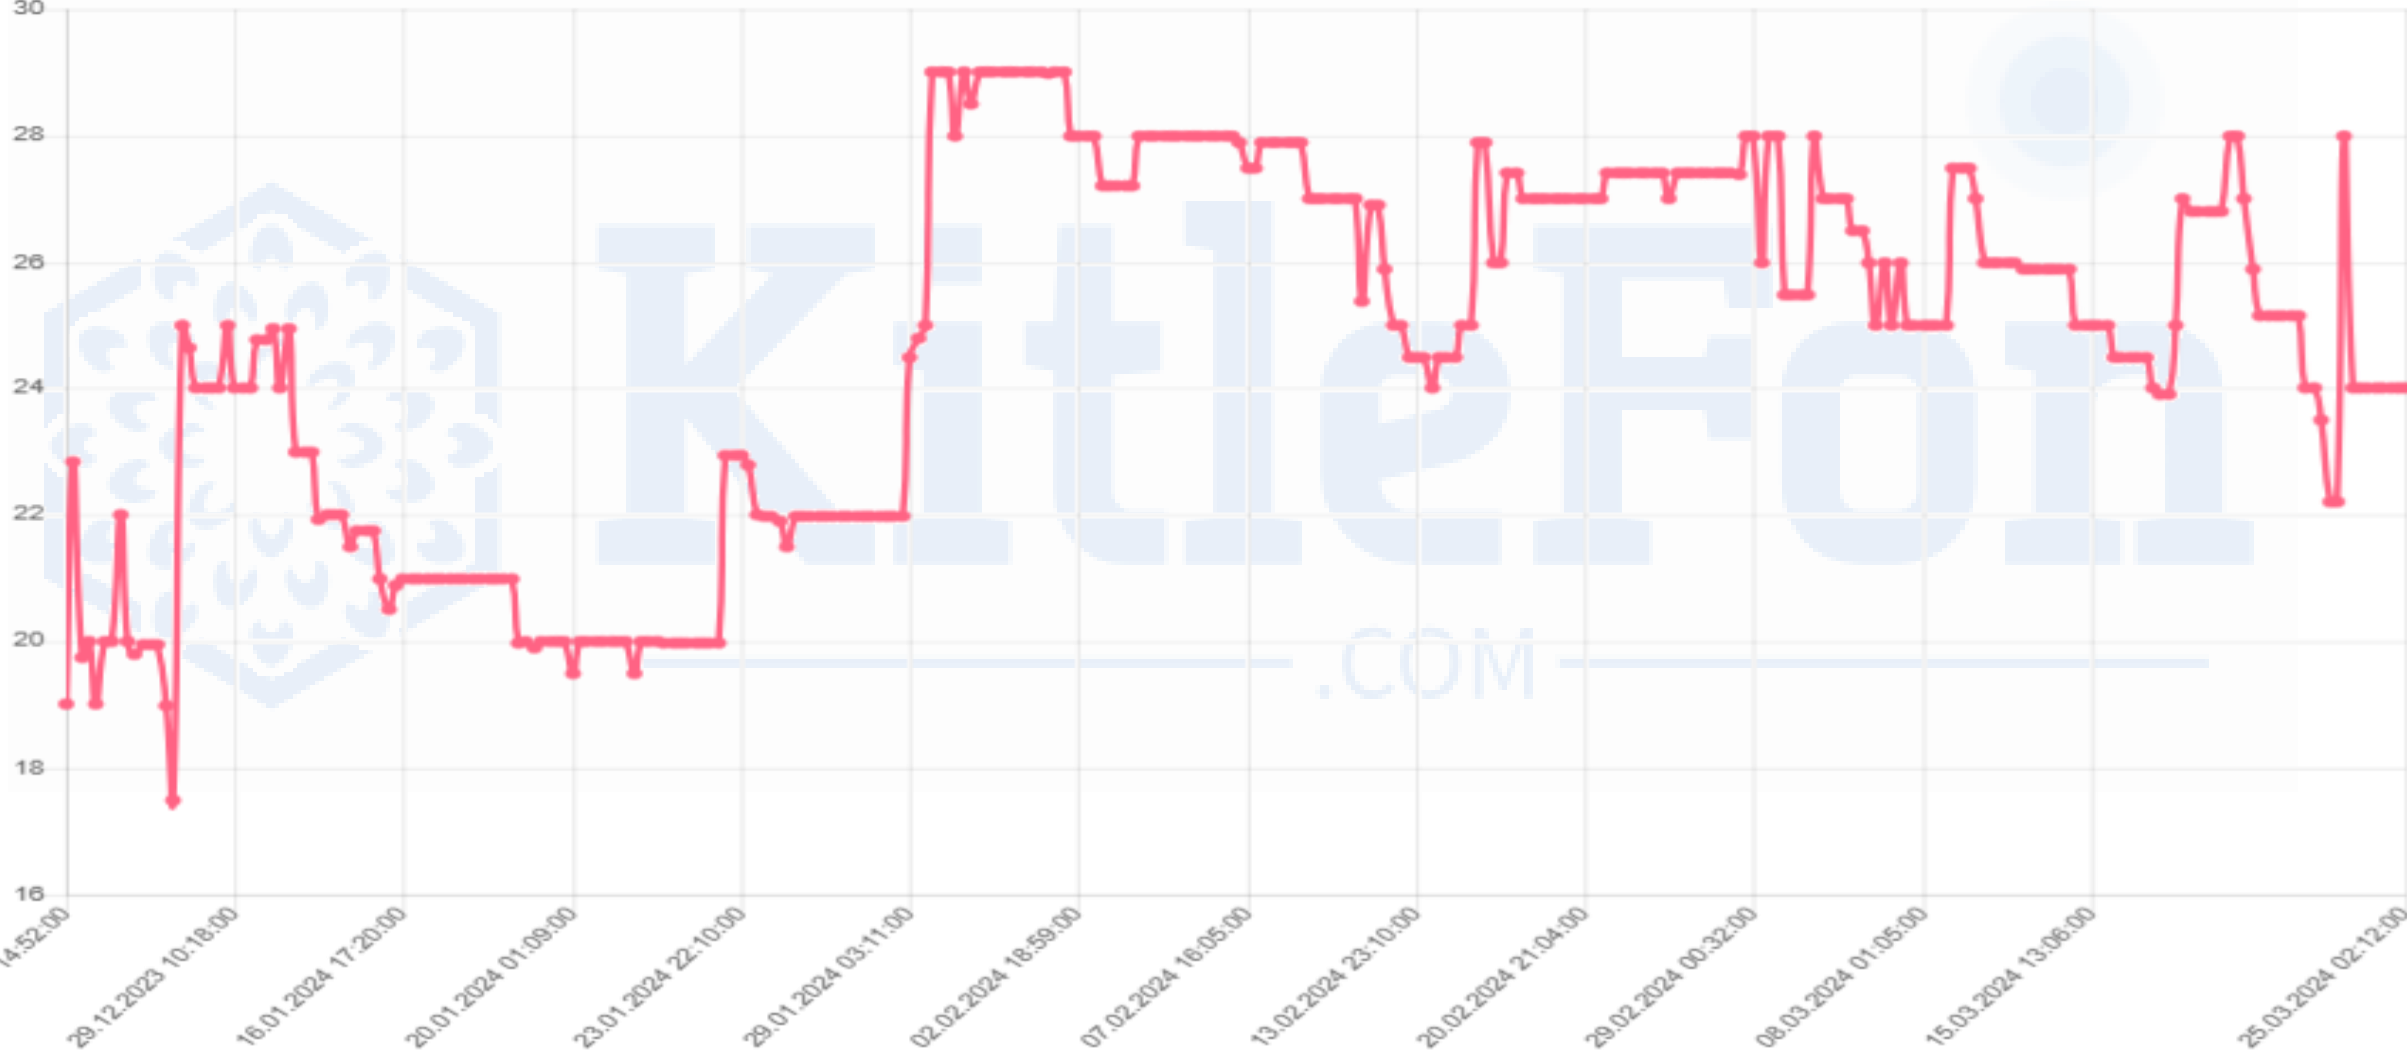

MKK Fiyatı*	30,26
Fiyat	10,51
Zarar	-%65,27

MEDIB

Minimum

KitleFon
.COM

MKK Fiyatı*	11,91
Fiyat	24,00
Kar	%101,51

MKTEK

Minimum

KitleFon
.COM