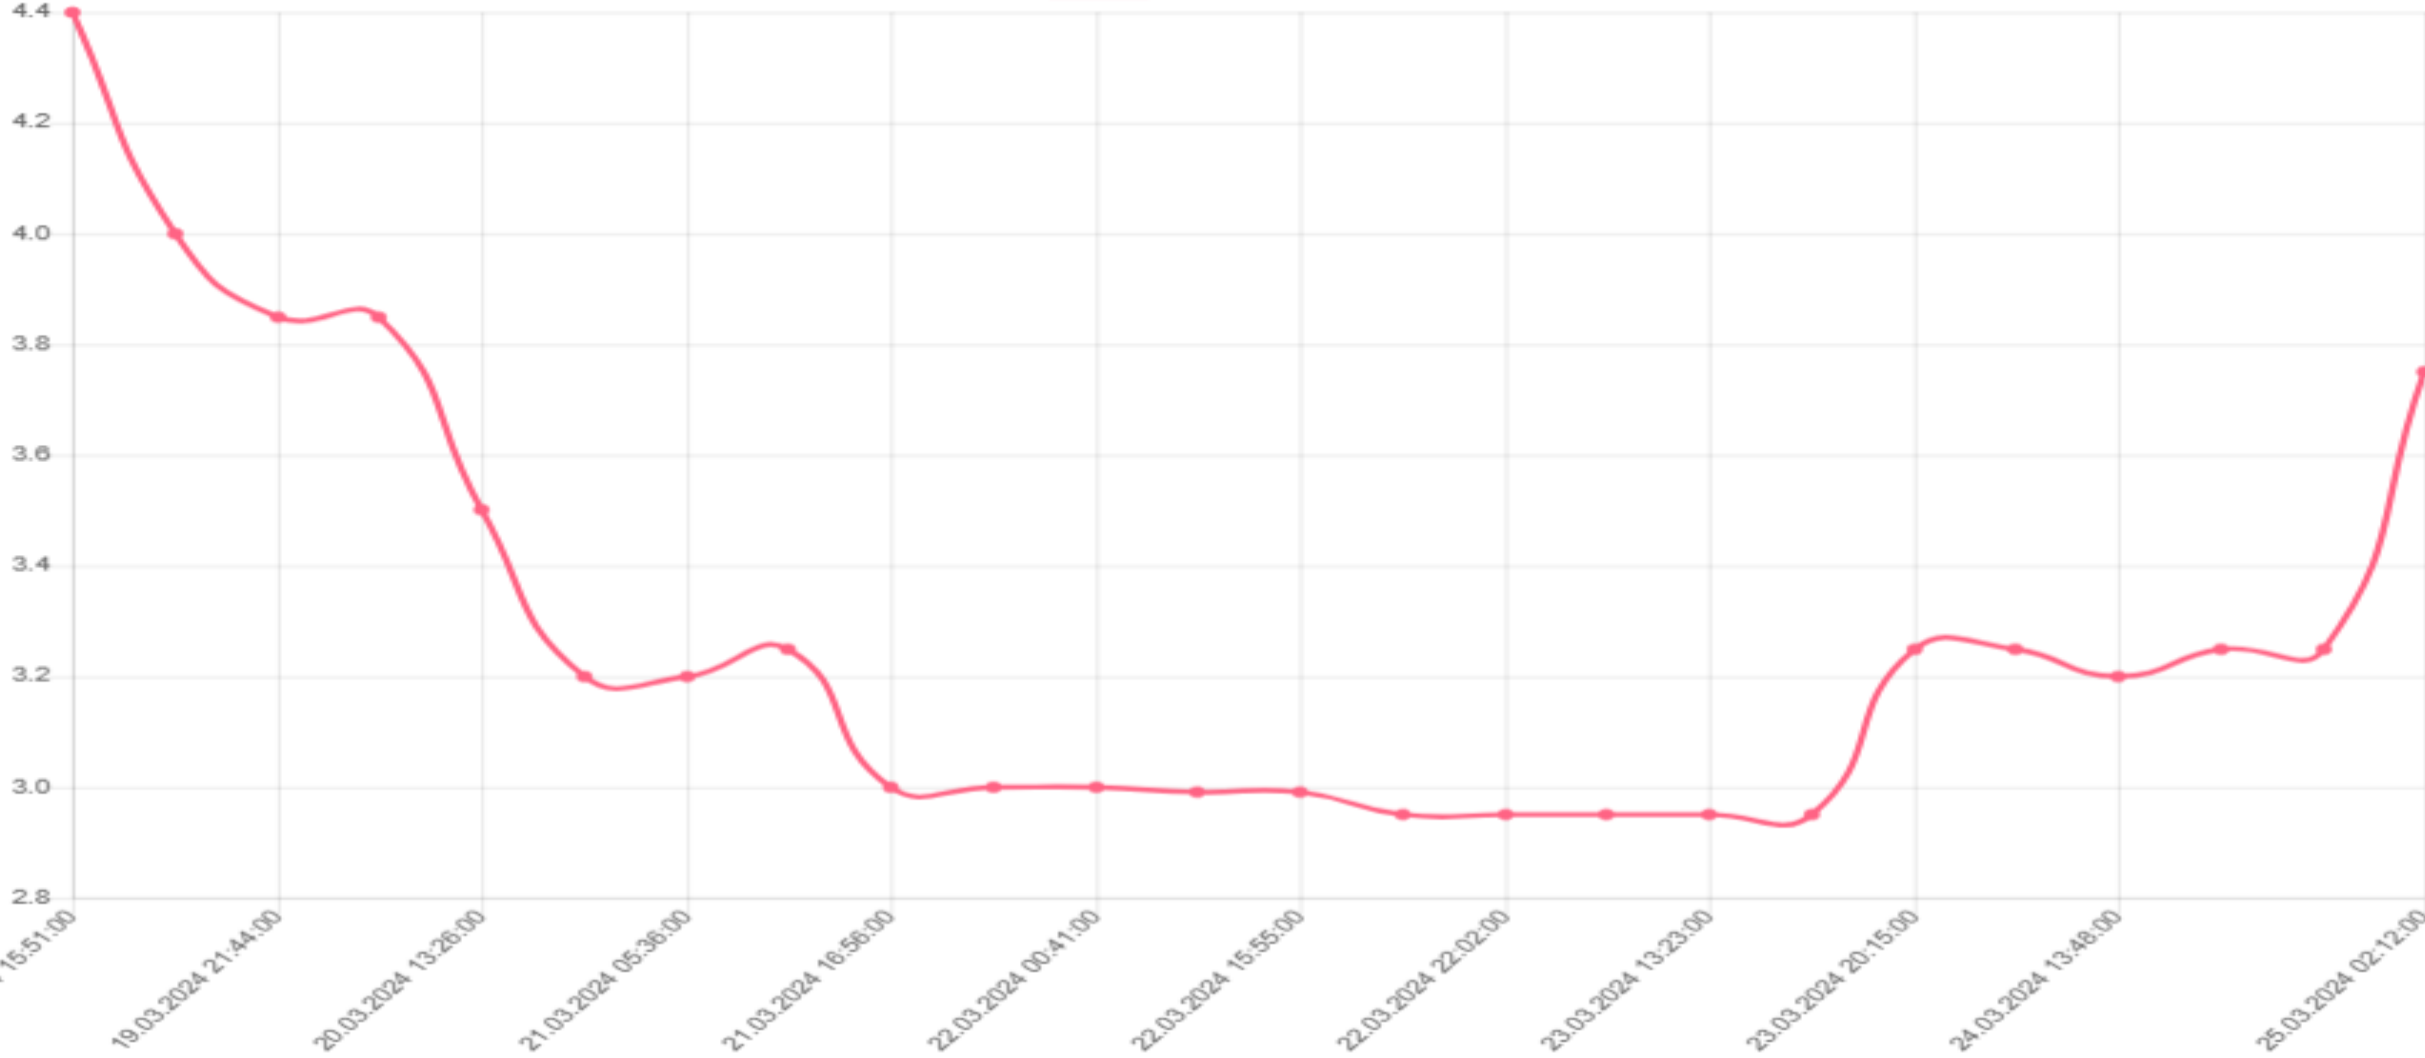

KitleFon
.COM

MKK Fiyatı*	4,71
Fiyat	3,75
Zarar	-%20,38

SCOLI

Minimum