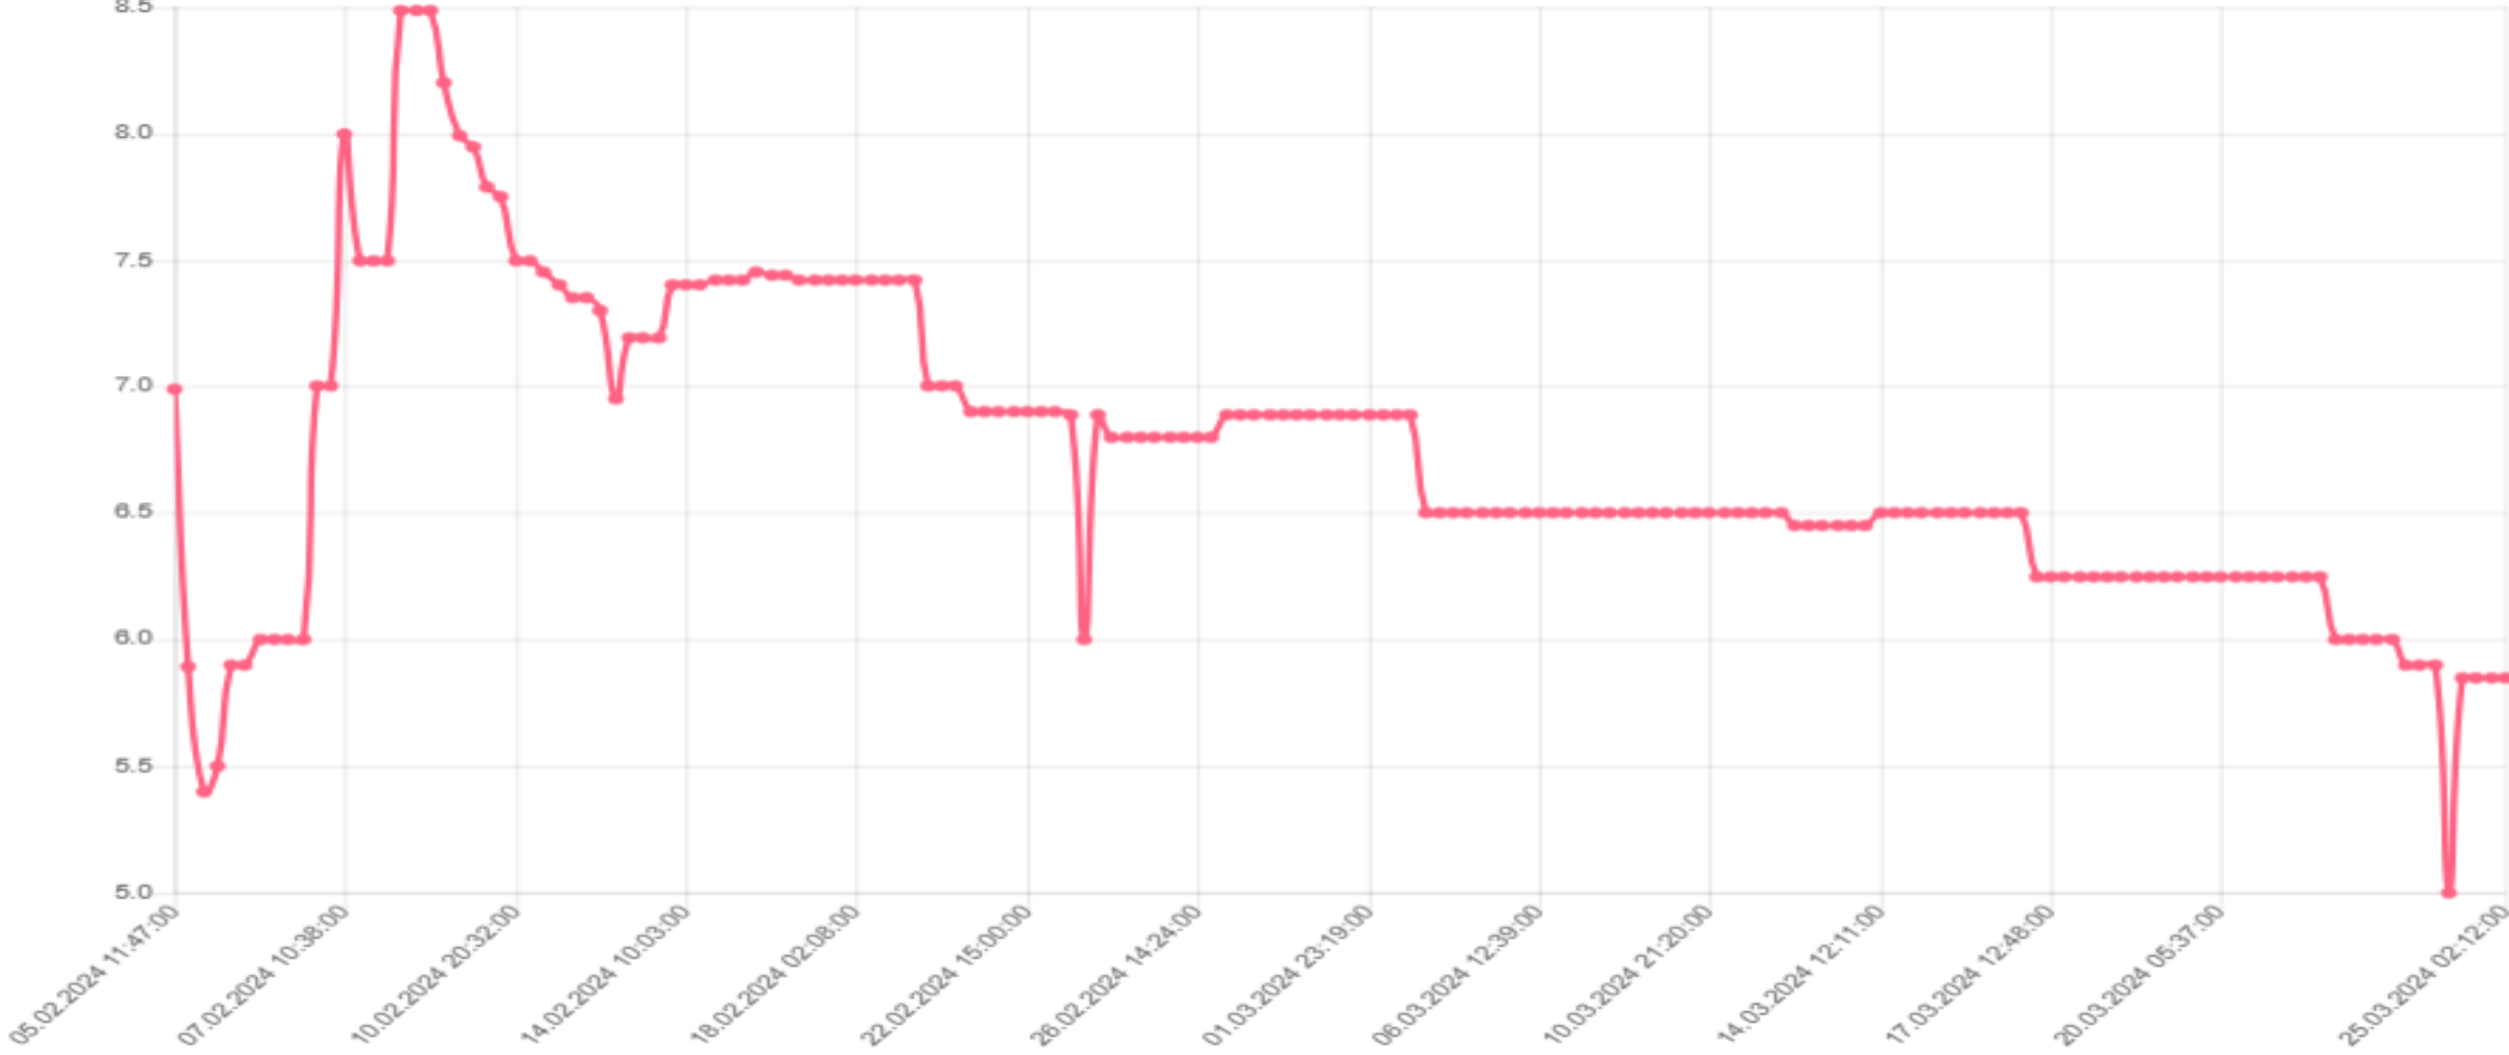

Minimum

KitleFon
.COM

MKK Fiyatı*	17,01
Fiyat	5,85
Zarar	-%65,61

TRIVI

Minimum

KitleFon
.COM

MKK Fiyatı*	50,21
Fiyat	75,00
Kar	%49,37

TUNGA