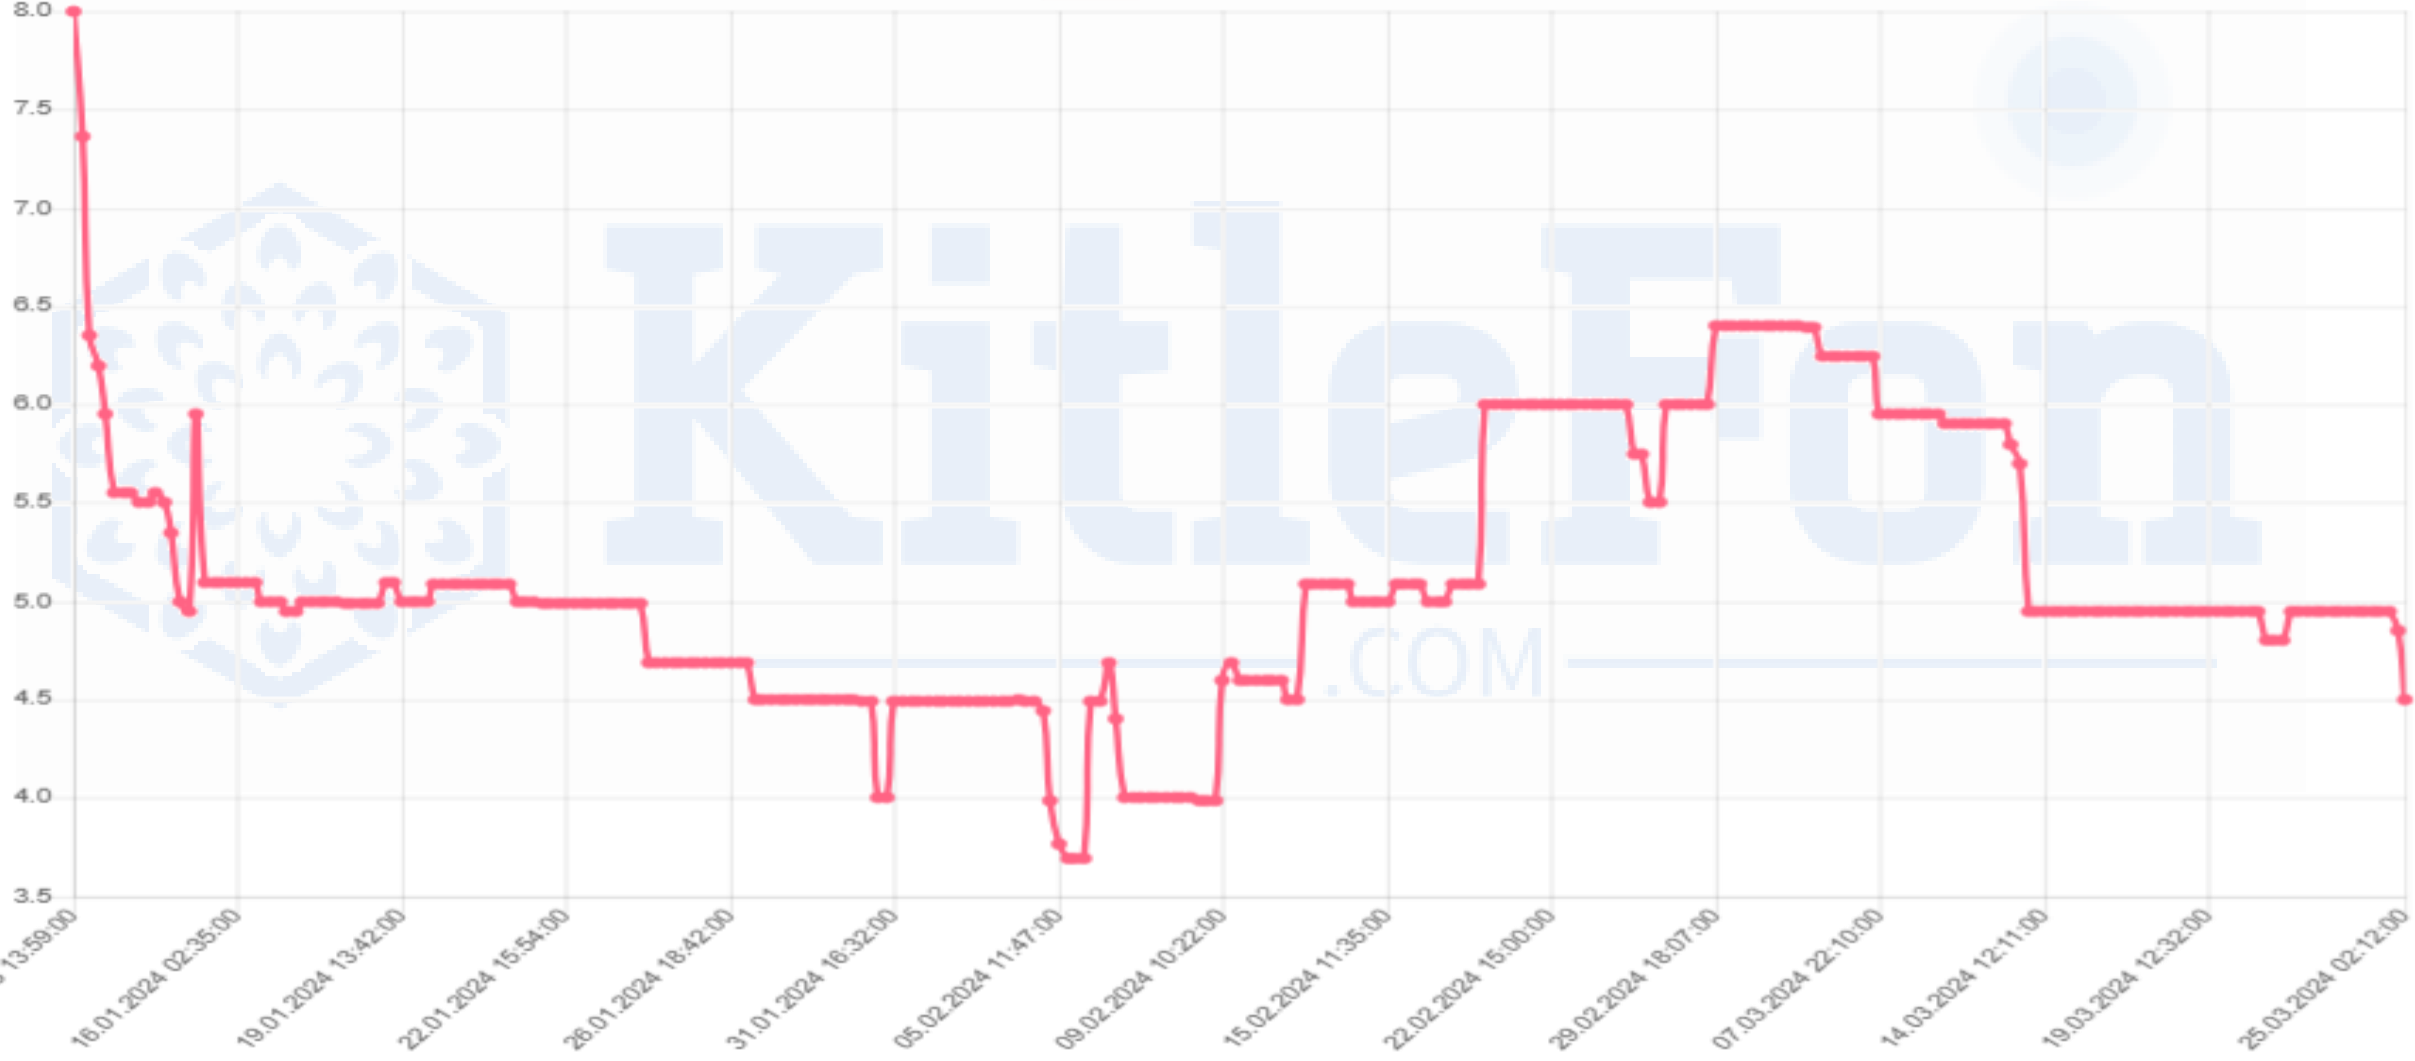

MKK Fiyatı*	18,47
Fiyat	12,40
Zarar	-%32,86

GENOR

Minimum

KitleFon
.COM

MKK Fiyatı*	10,55
Fiyat	4,5
Zarar	-%57,35

IONTK

Minimum

KitleFon
.COM