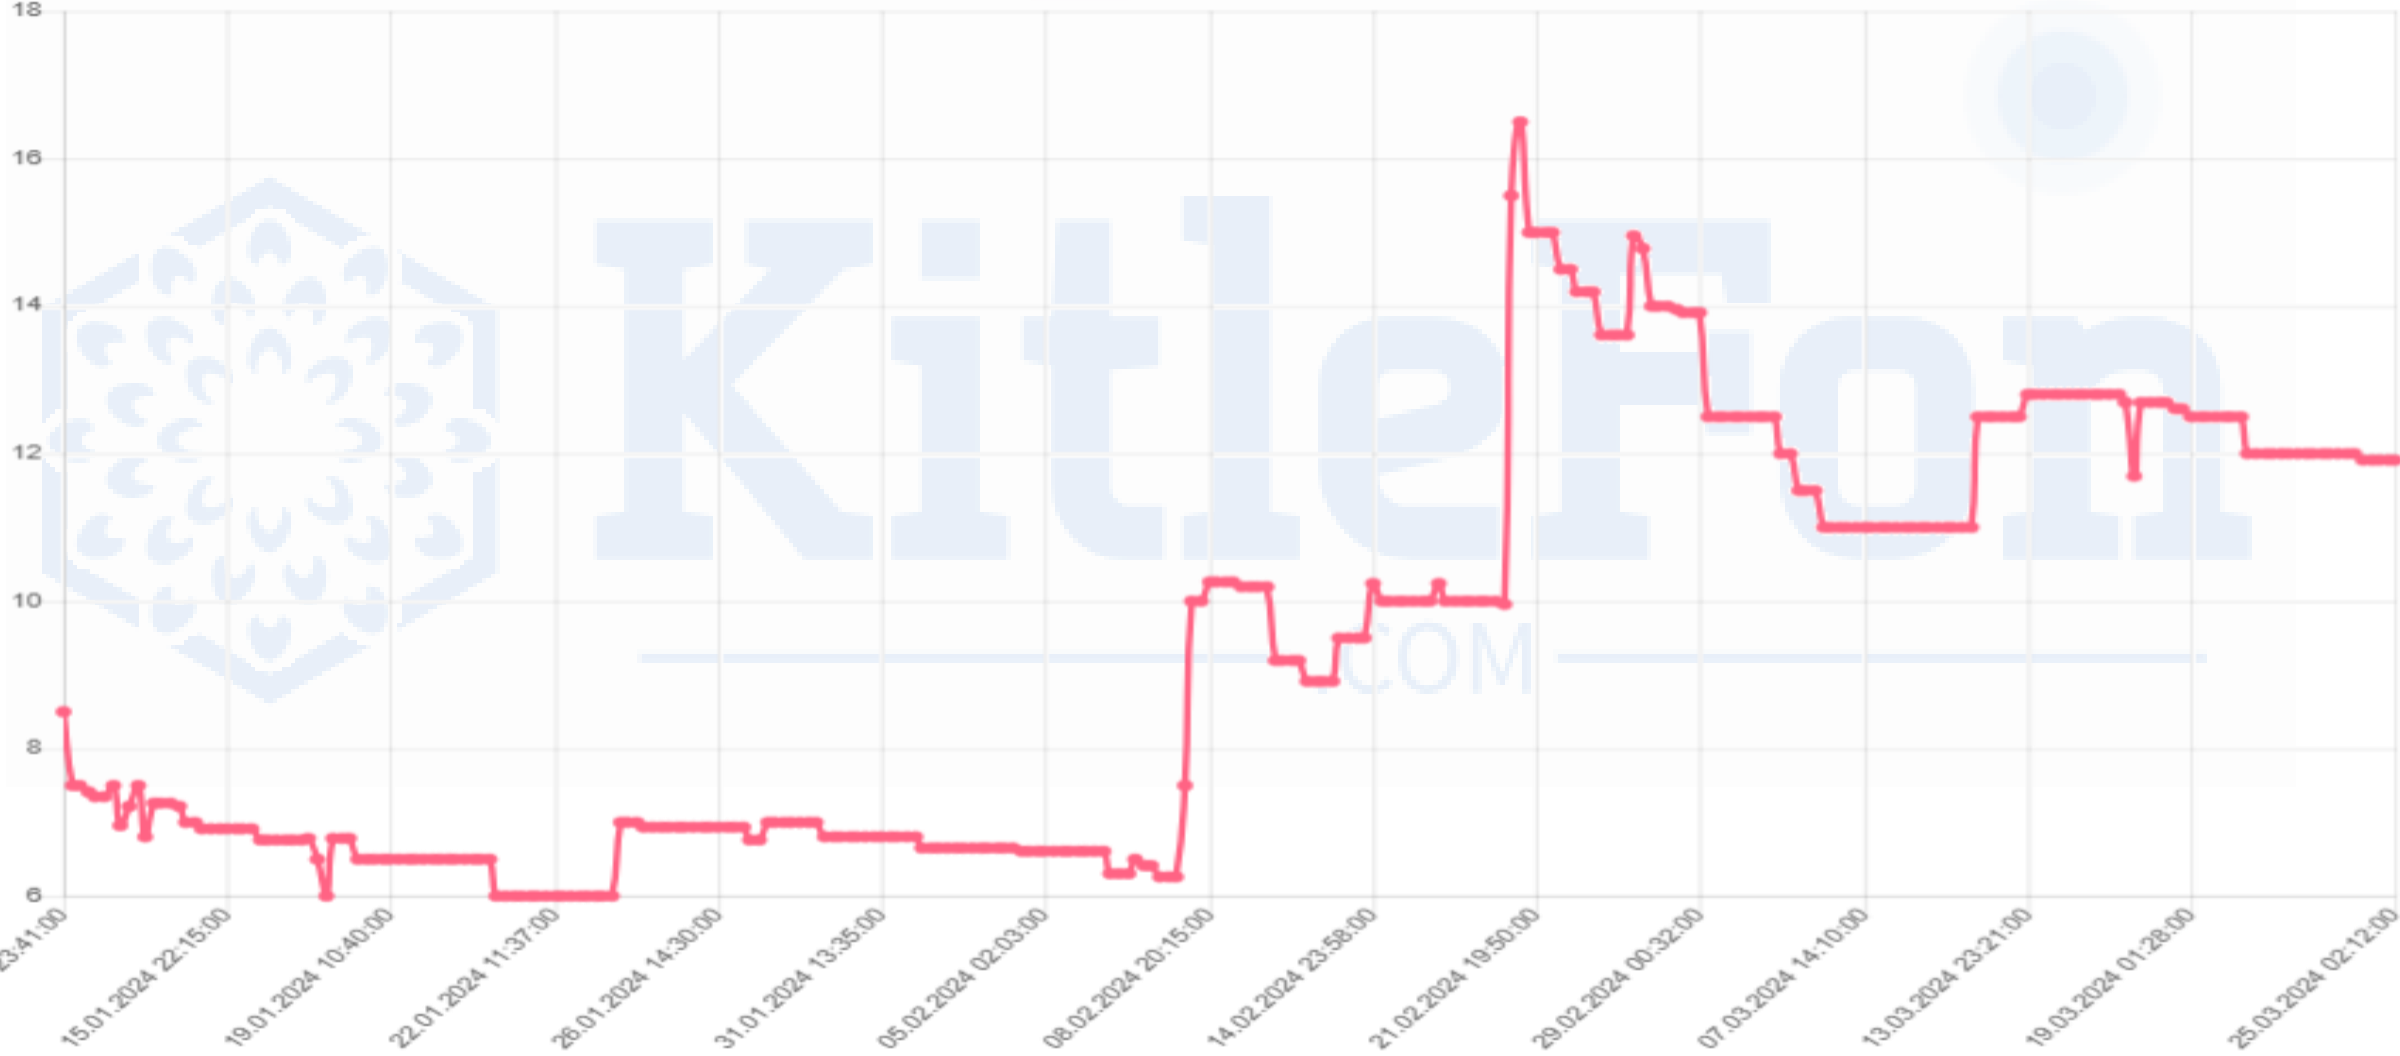

KitleFon
.COM

MKK Fiyatı*	11,46
Fiyat	11,9
Kar	%3,84

PURES

Minimum