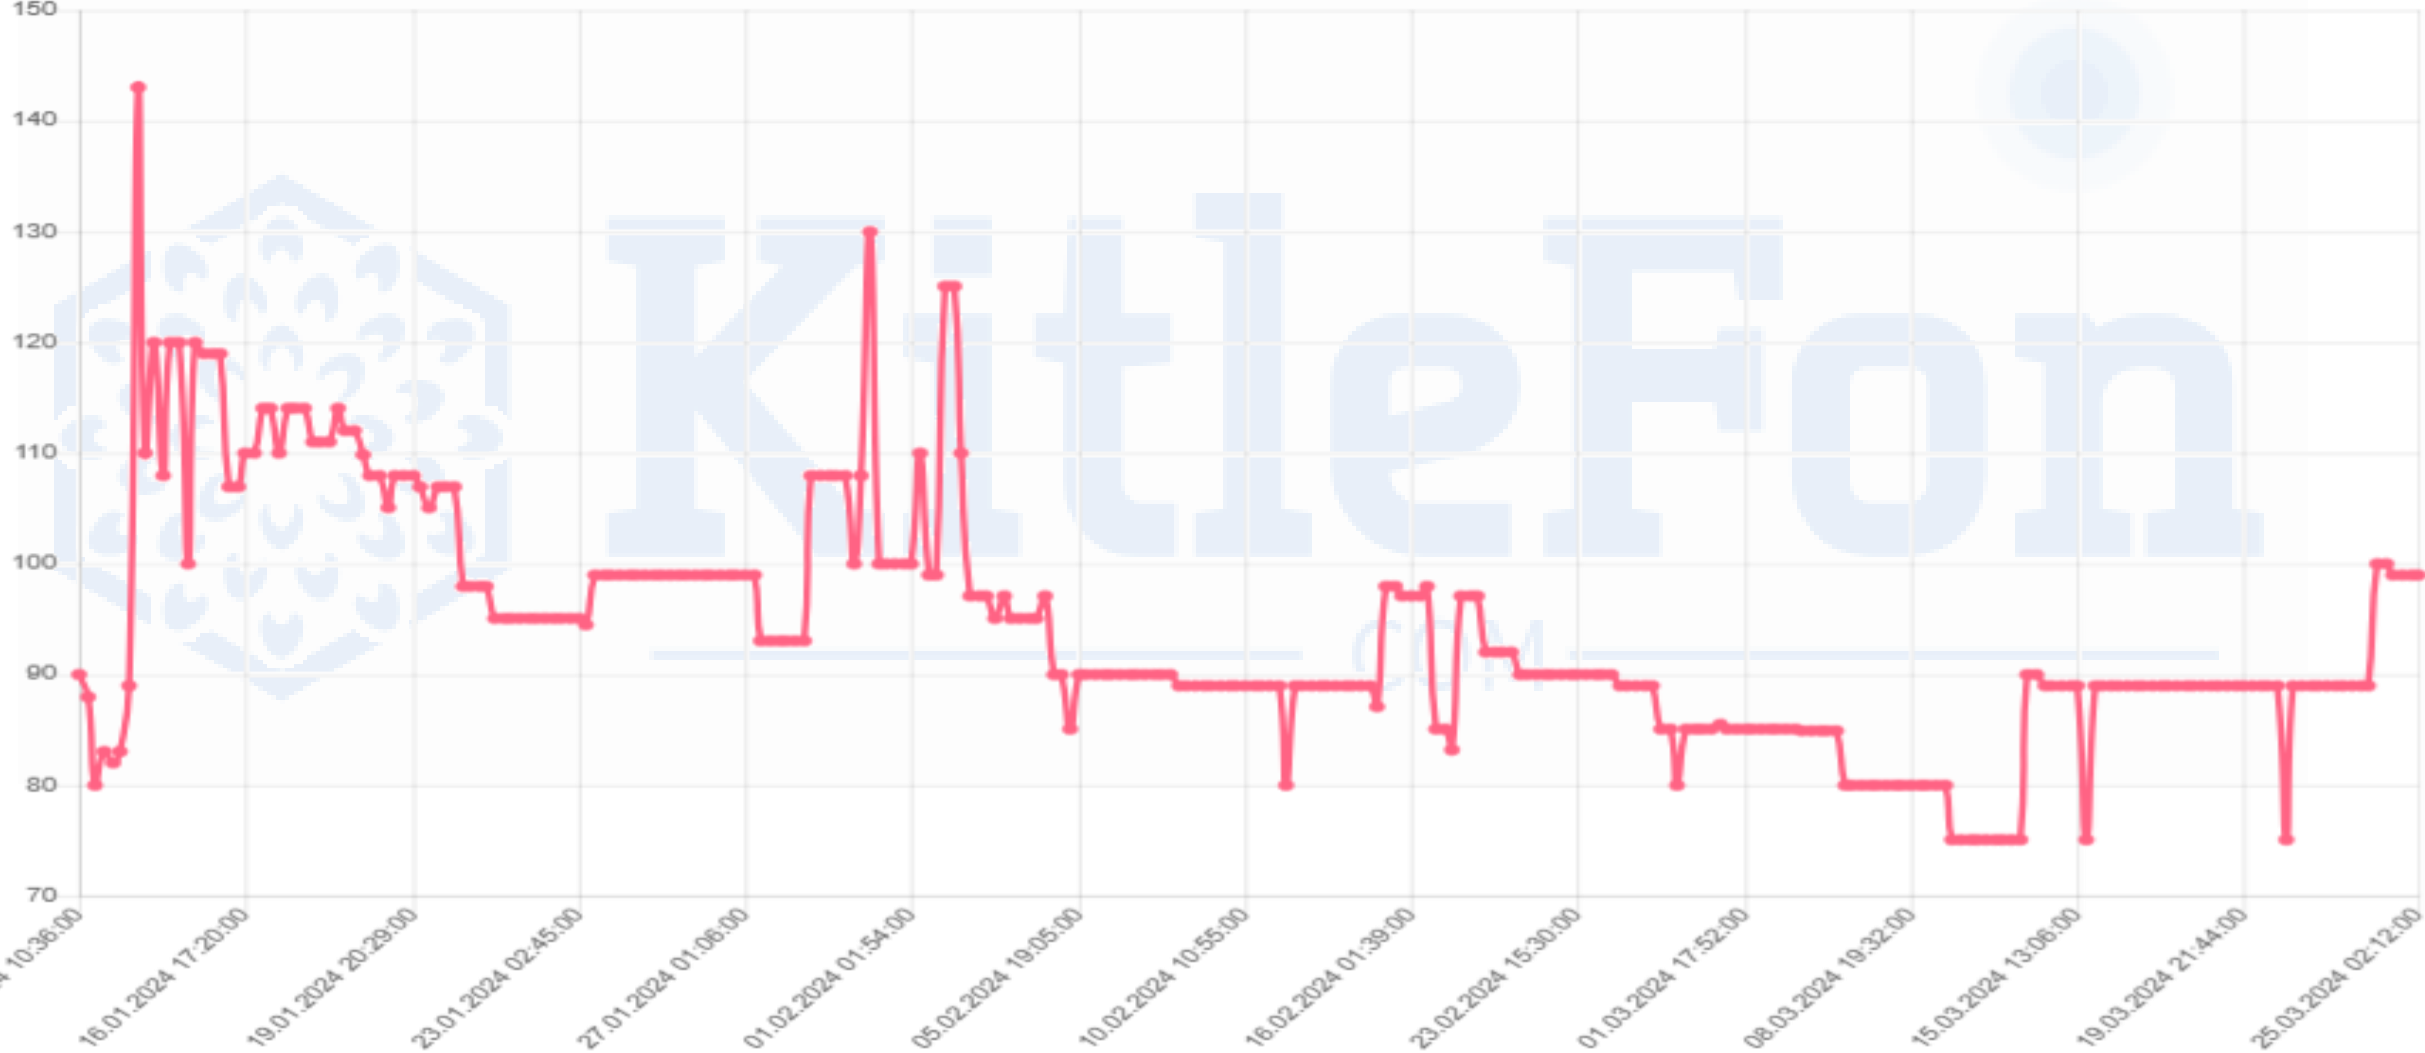

Minimum

KitleFon
.COM

MKK Fiyatı*	57,12
Fiyat	100
Kar	%73,32

AUTHT

Minimum

KitleFon
.COM

MKK Fiyatı*	10,38
Fiyat	12,99
Kar	%25,15

BLCLL