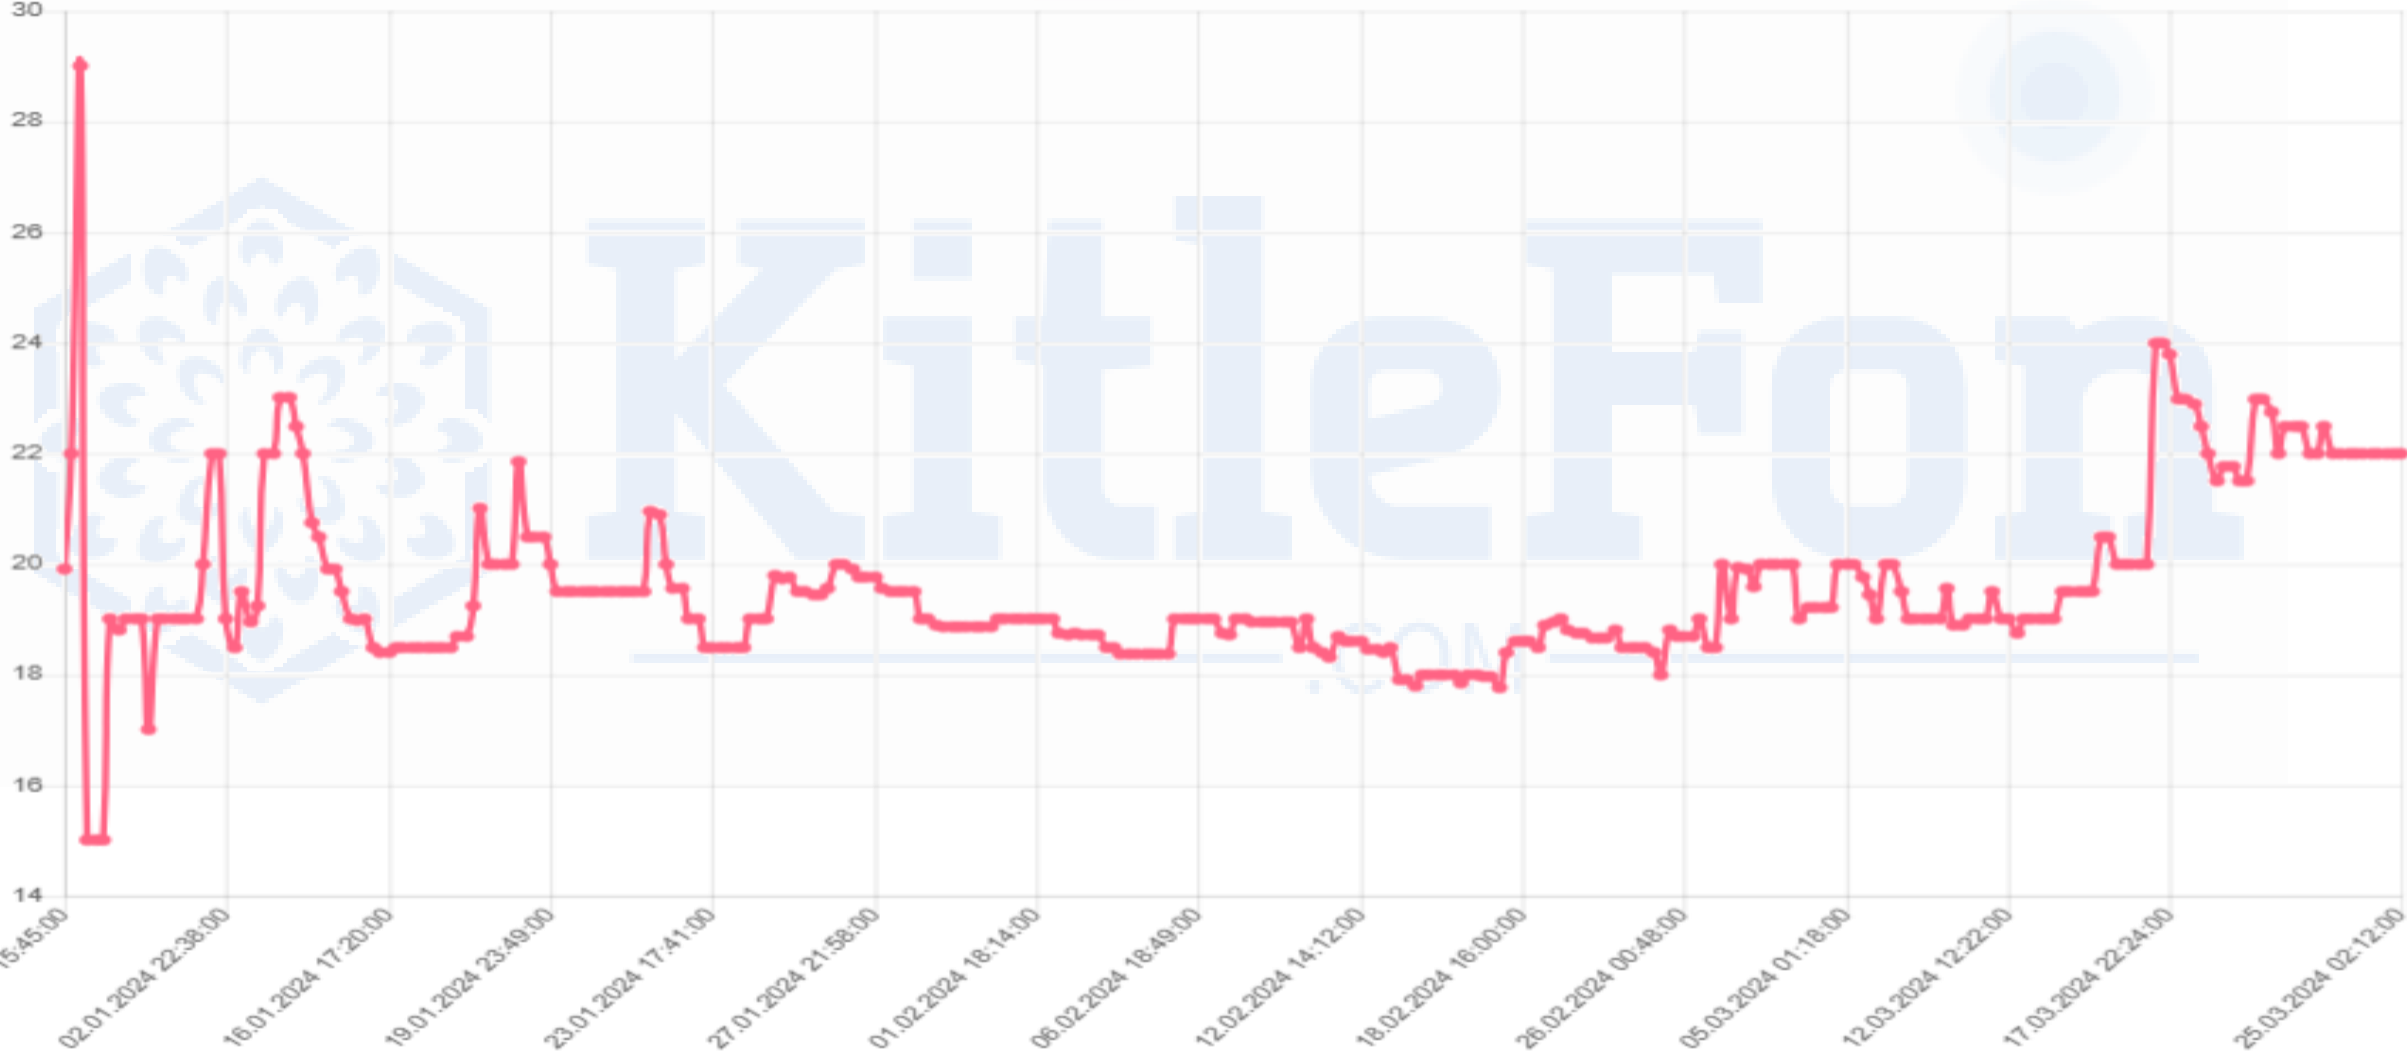

KitleFon
.COM

MKK Fiyatı*	11,46
Fiyat	11,9
Kar	%3,84

PURES

Minimum

KitleFon
.COM

MKK Fiyatı*	17,79
Fiyat	21,99
Kar	%23,61

QCHRG

Minimum