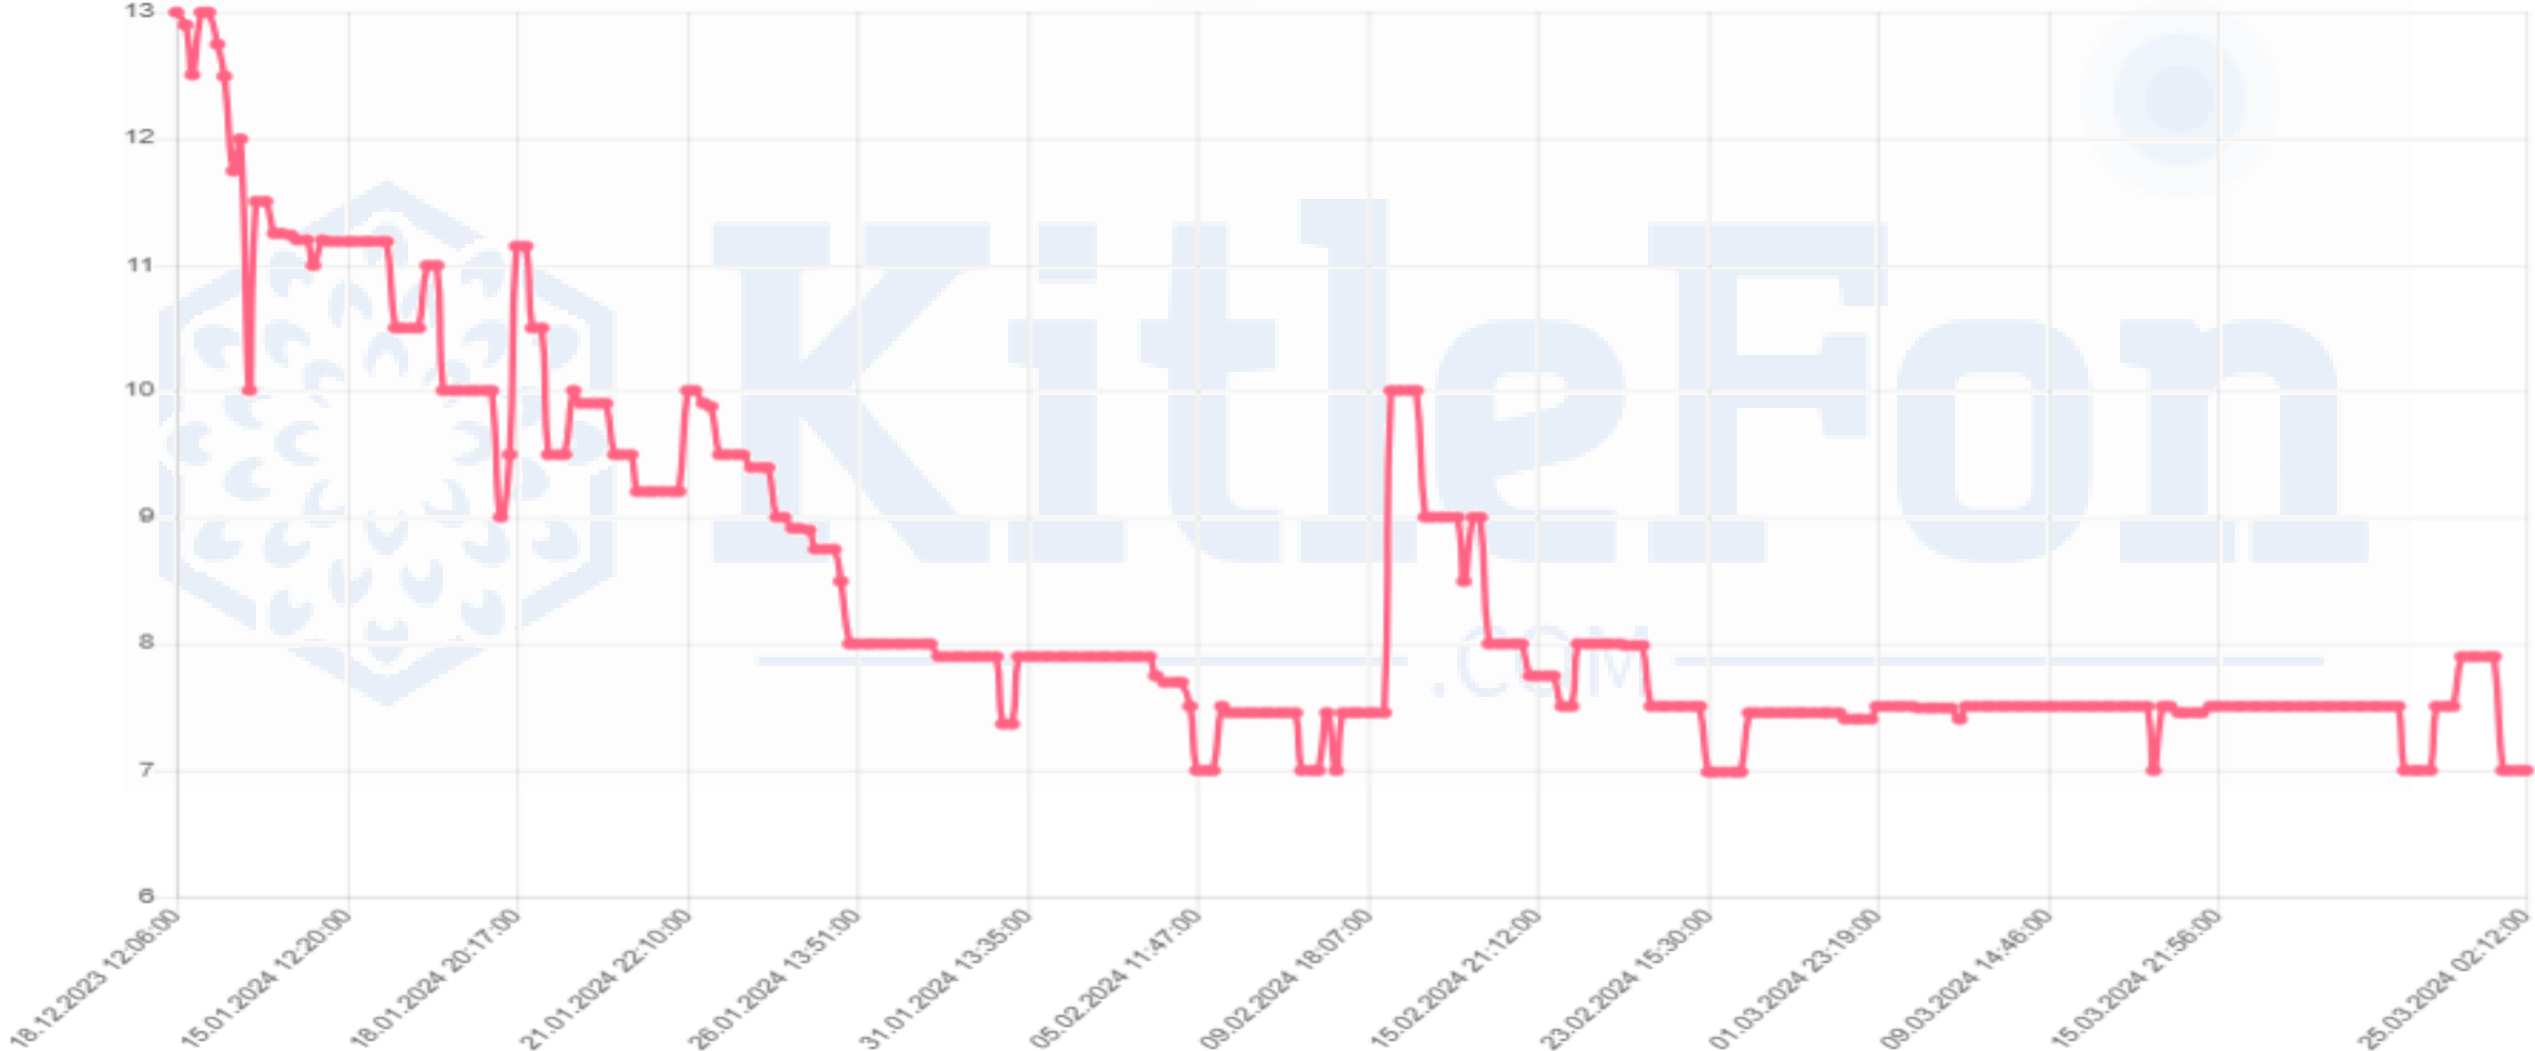

KitleFon
.COM

MKK Fiyatı*	23,07
Fiyat	7
Zarar	-%69,66

CLKSY

Minimum