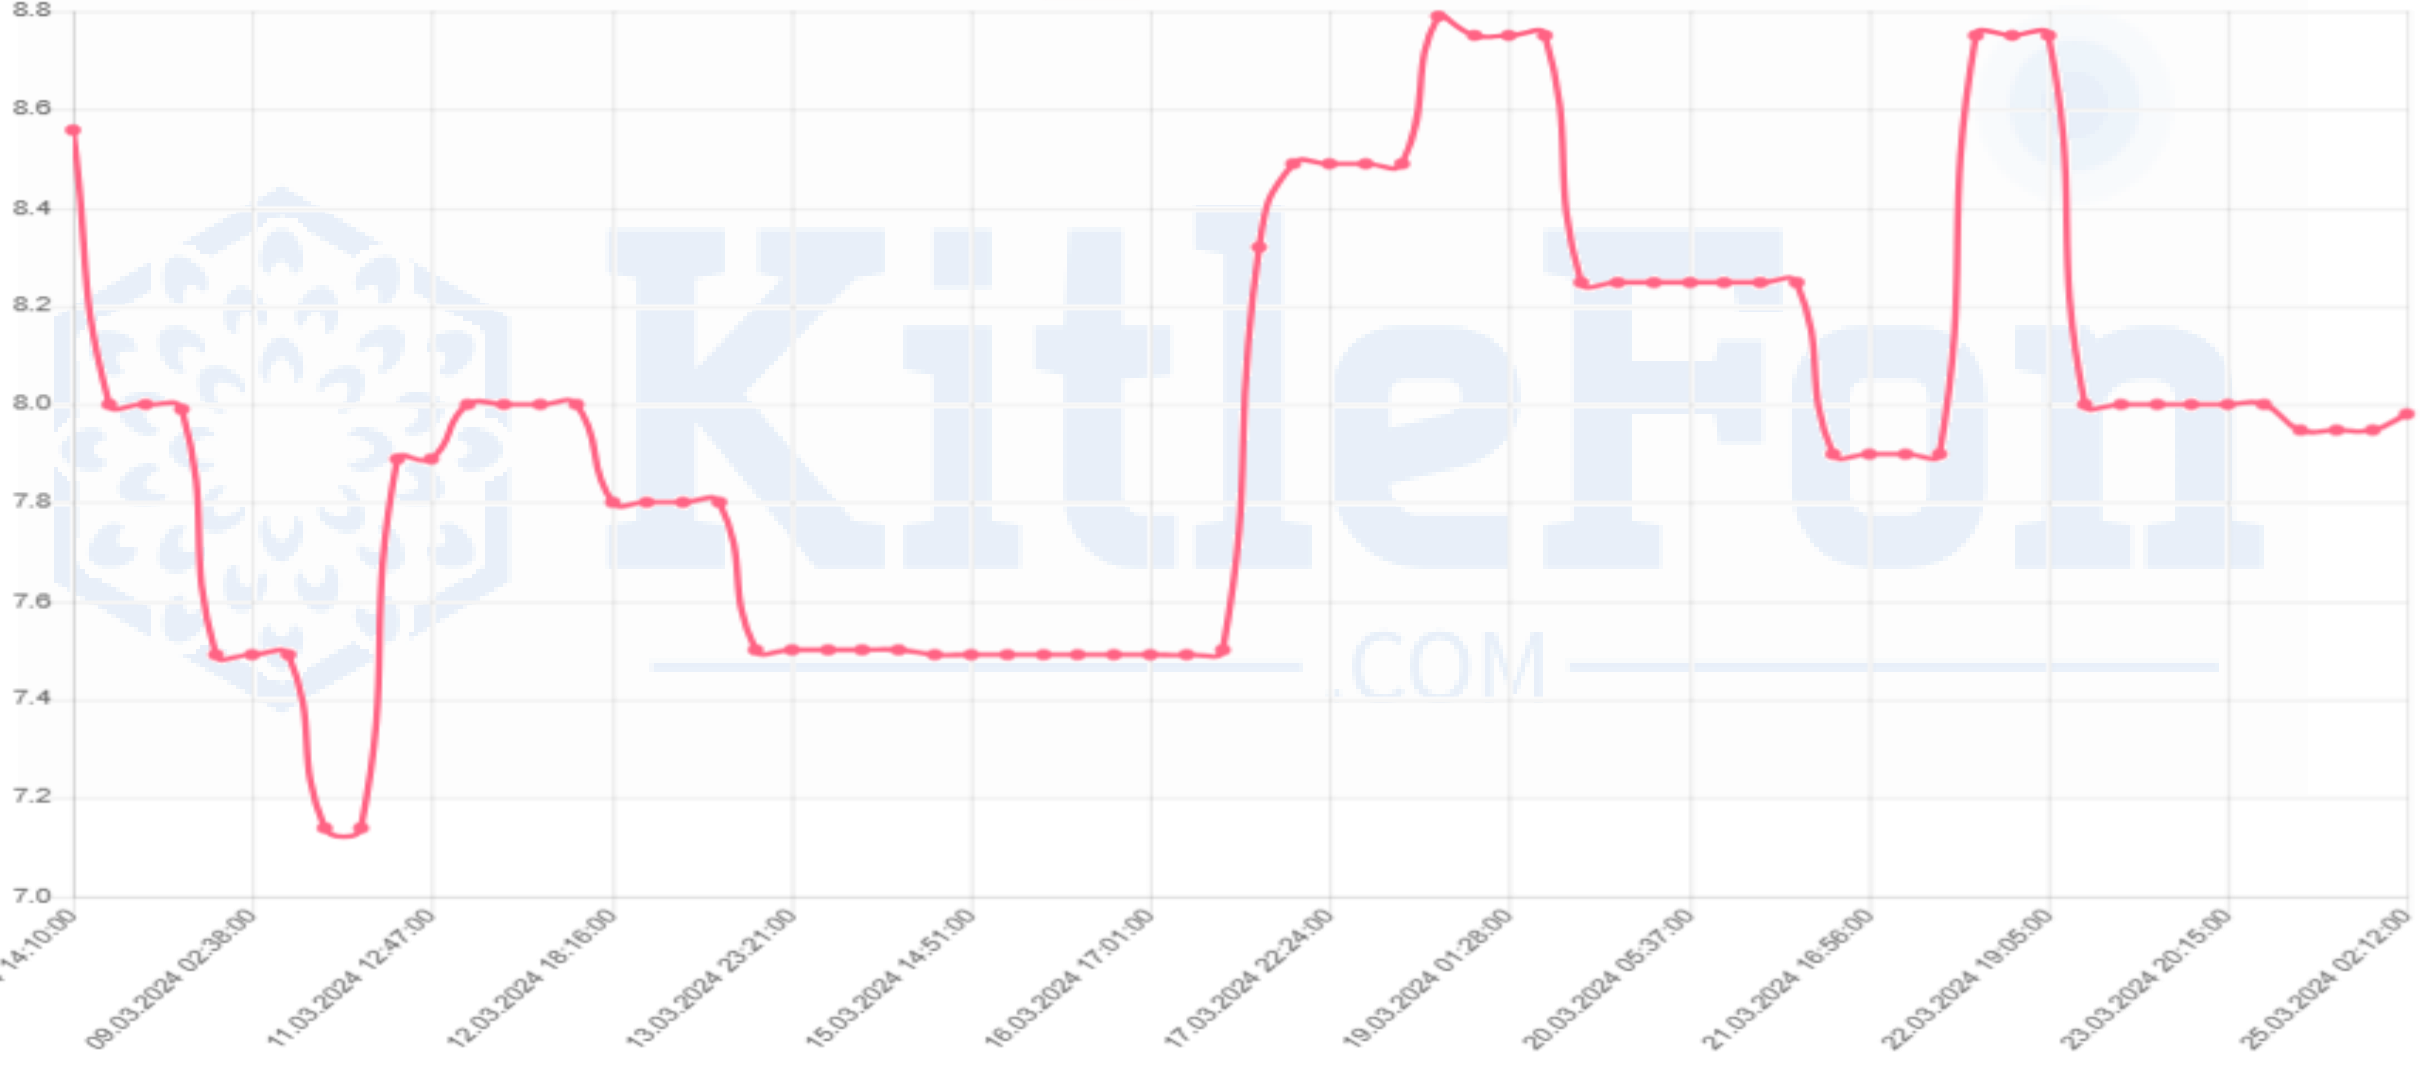

CRNCA

Minimum

KitleFon

.COM

MKK Fiyatı*	18,84
Fiyat	7,98
Zarar	-%57,64

DLVRY

Minimum

KitleFon
.COM