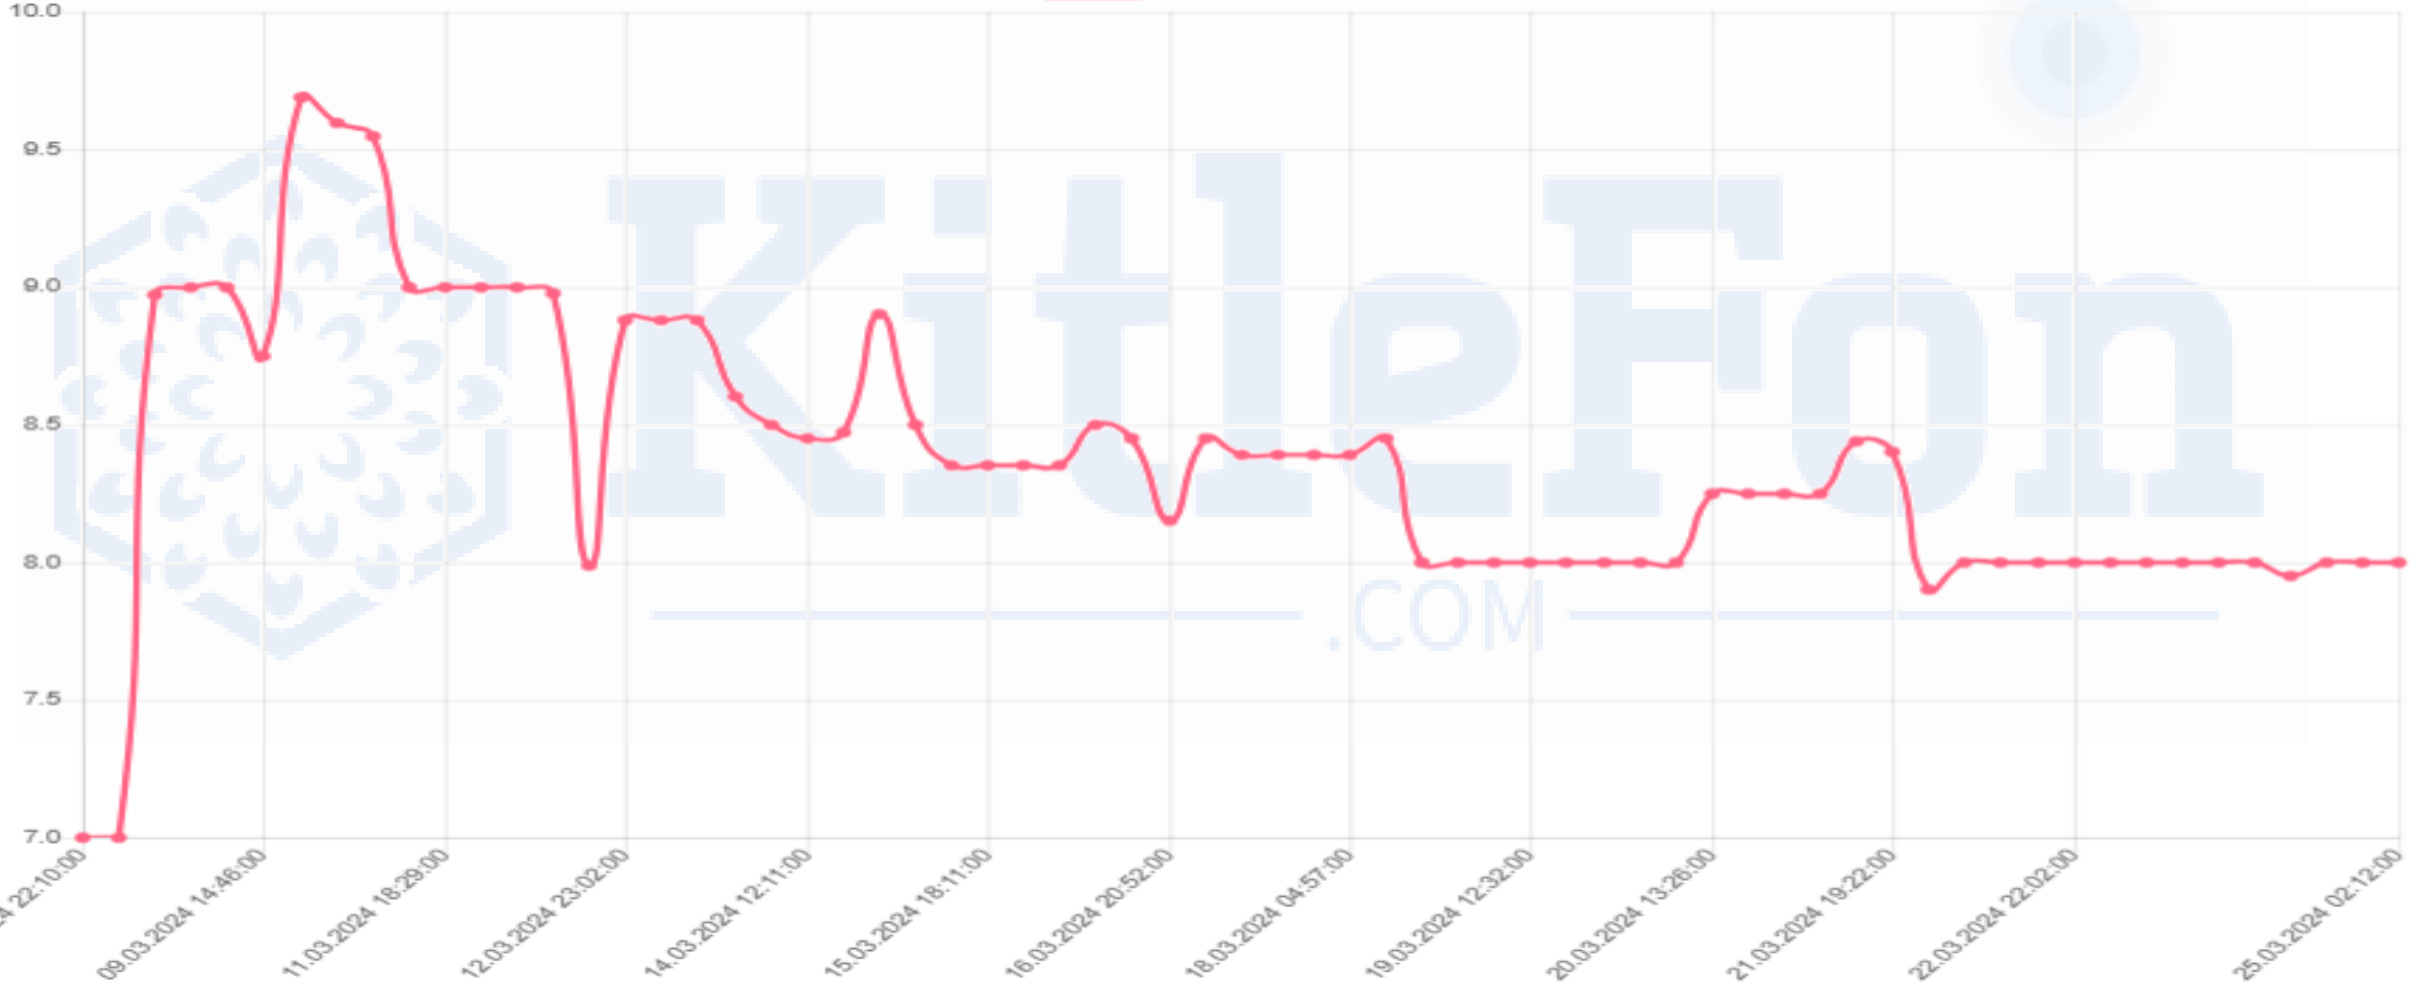

KitleFon

.COM

MKK Fiyatı*	9,74
Fiyat	8
Zarar	-%17,86

ACTVB

Minimum