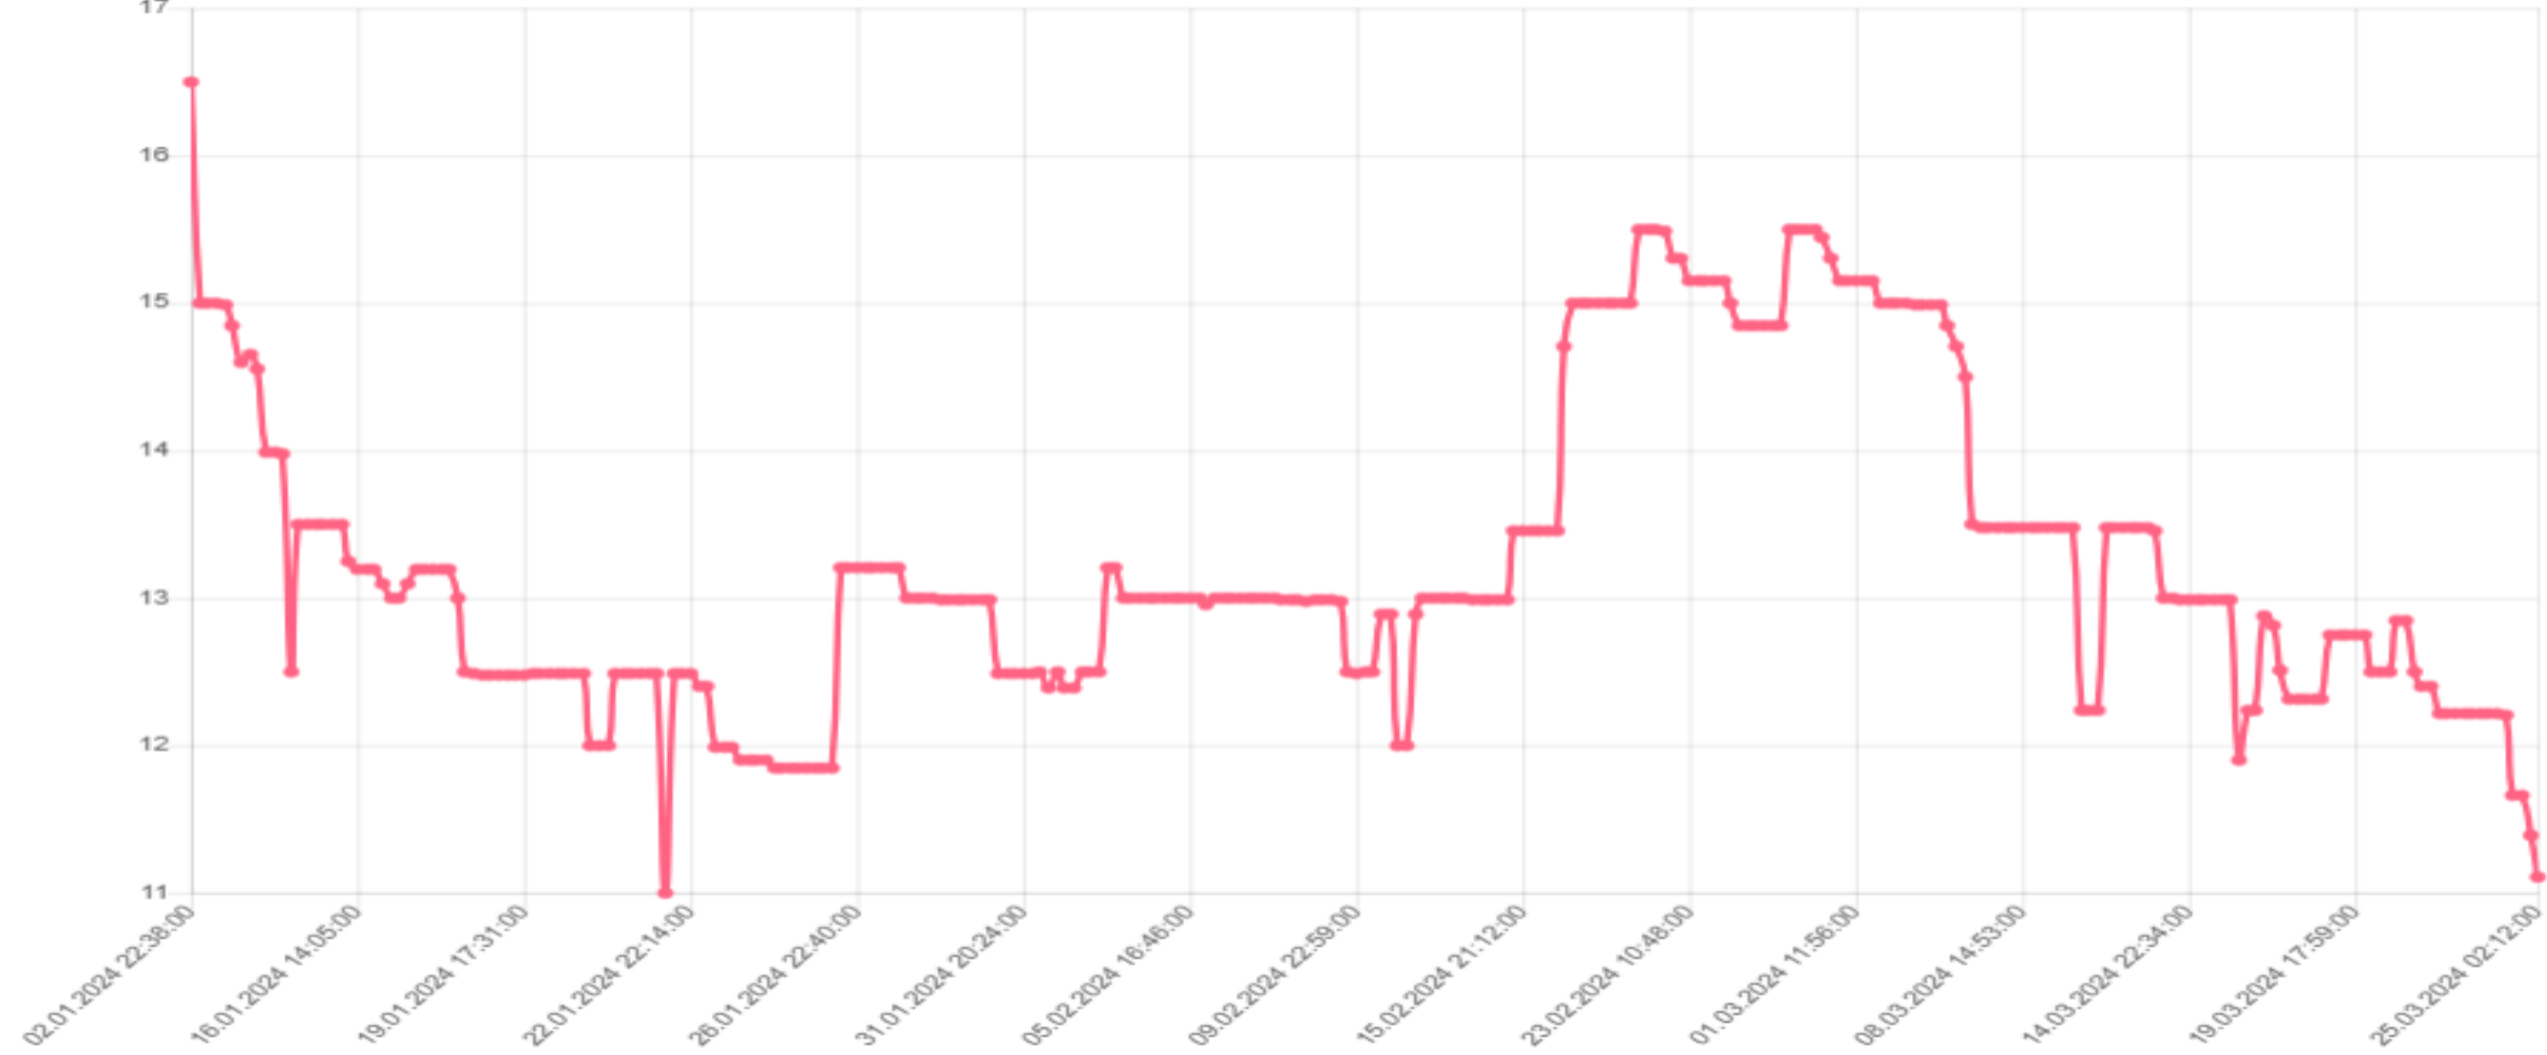

Minimum

KitleFon
.COM

MKK Fiyatı*	24,46
Fiyat	11,1
Zarar	-%54,62

SHPVR

Minimum

KitleFon
.COM

MKK Fiyatı*	11,29
Fiyat	10,00
Zarar	-%11,43

SPECH