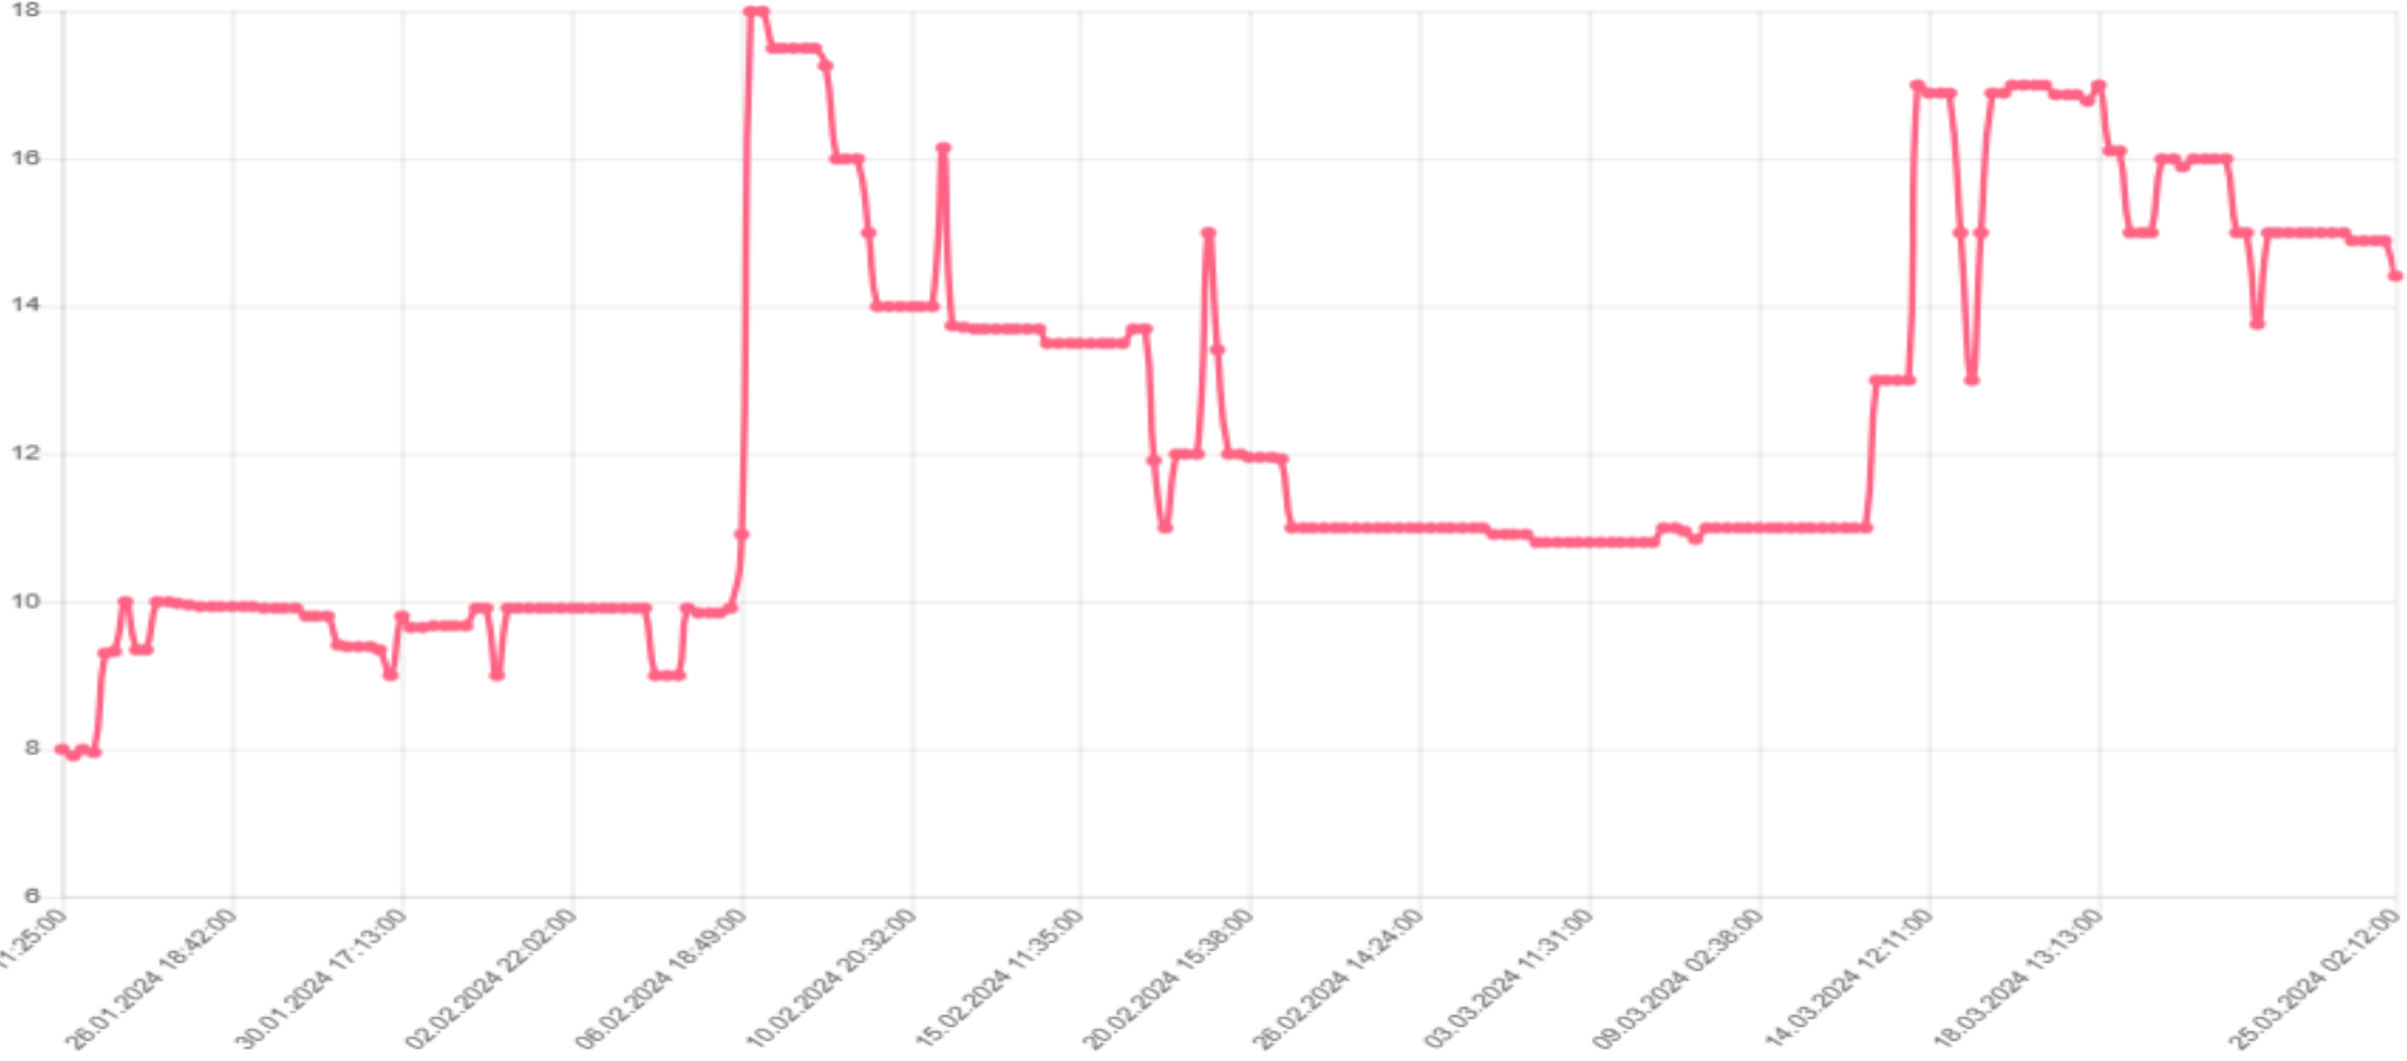

KitleFon
.COM

MKK Fiyatı*	14,34
Fiyat	14,40
Zarar	%0,42

EPTSE

Minimum