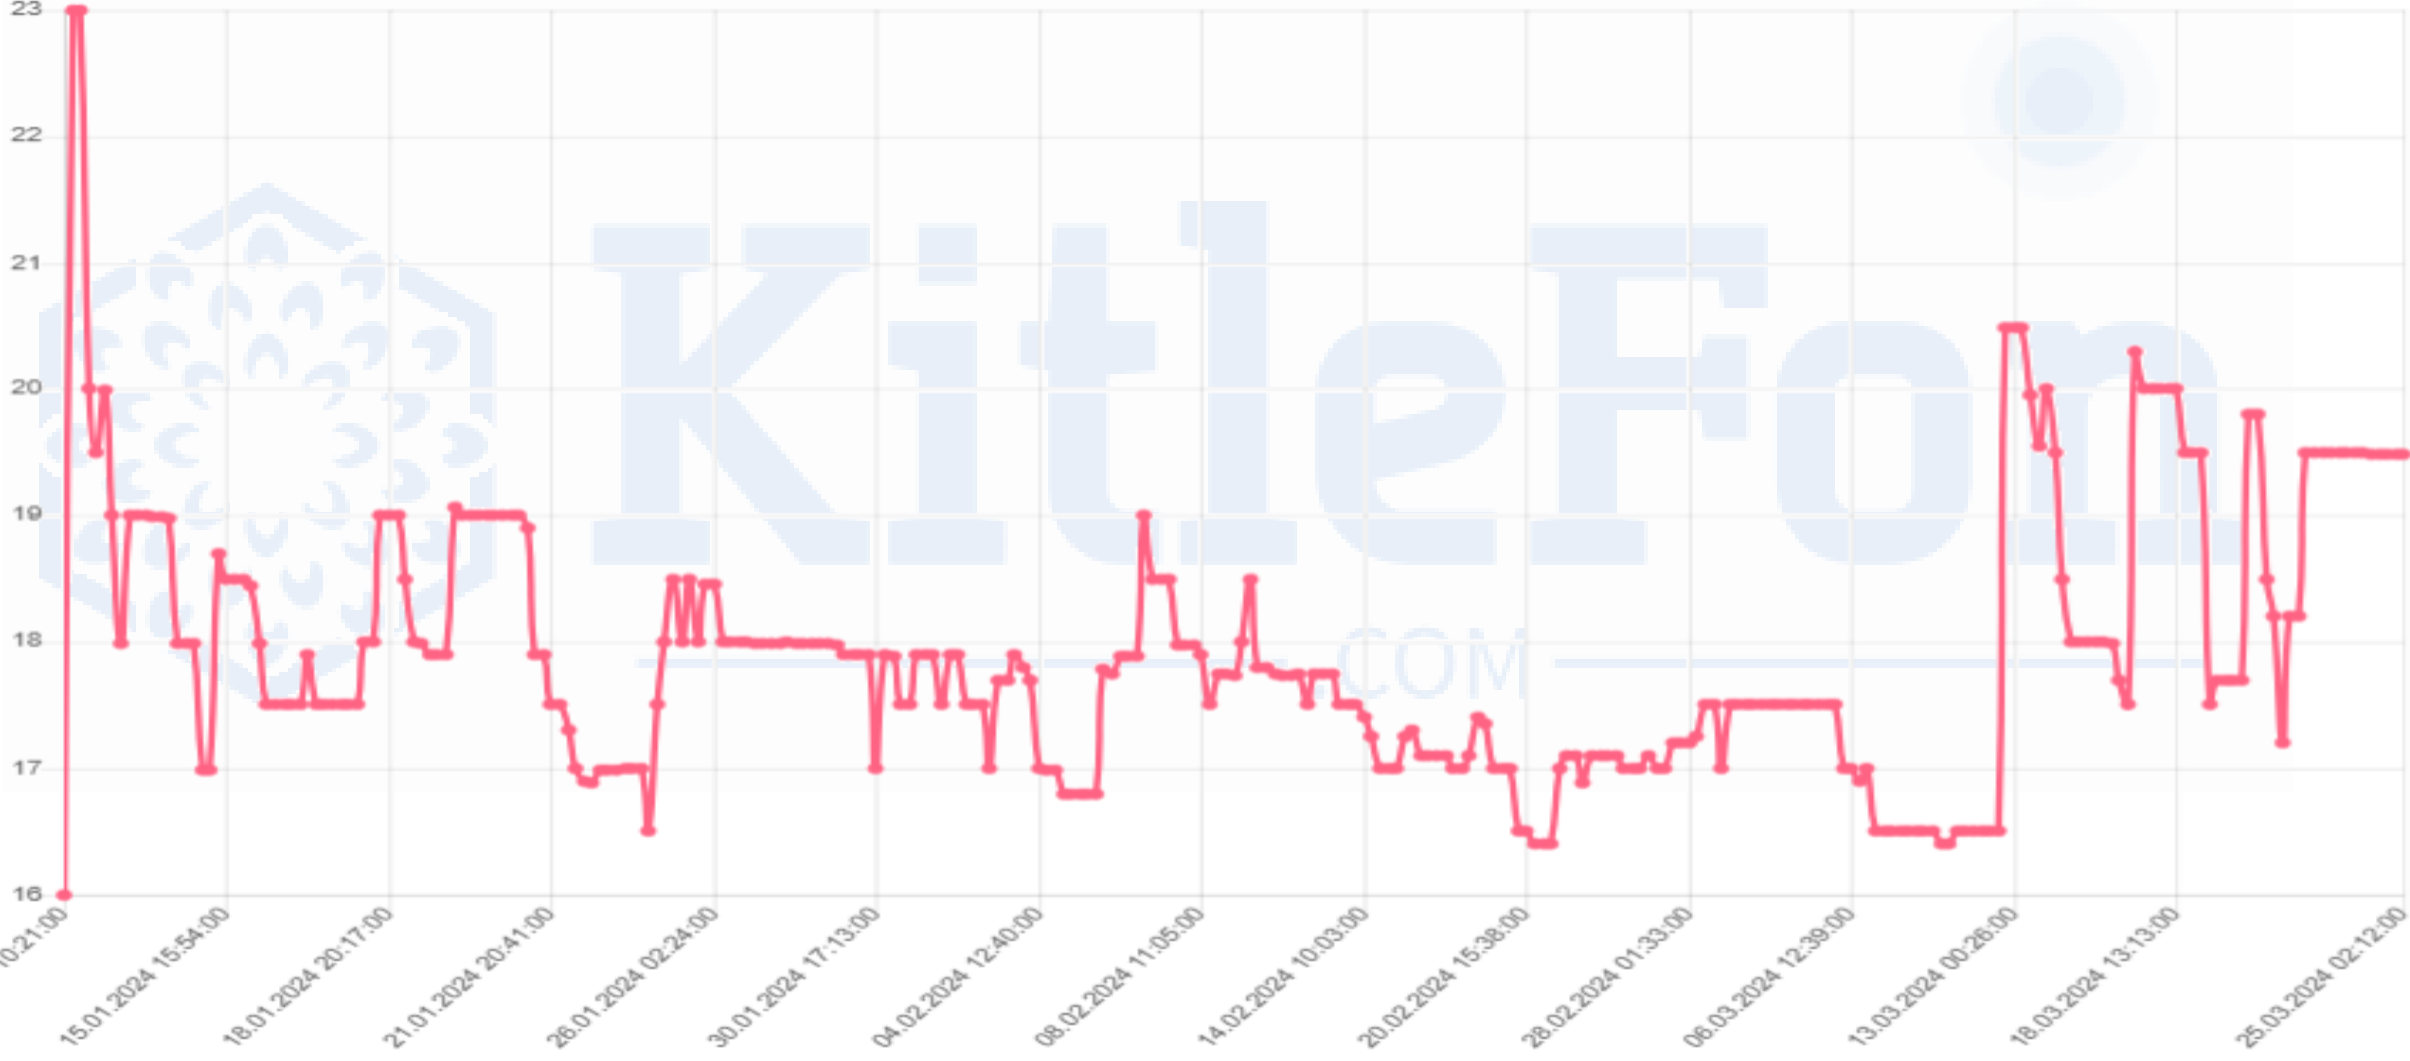

KitleFon

.COM

MKK Fiyatı* 11,54

Fiyat 19,49

Kar %69

ATRCM

Minimum