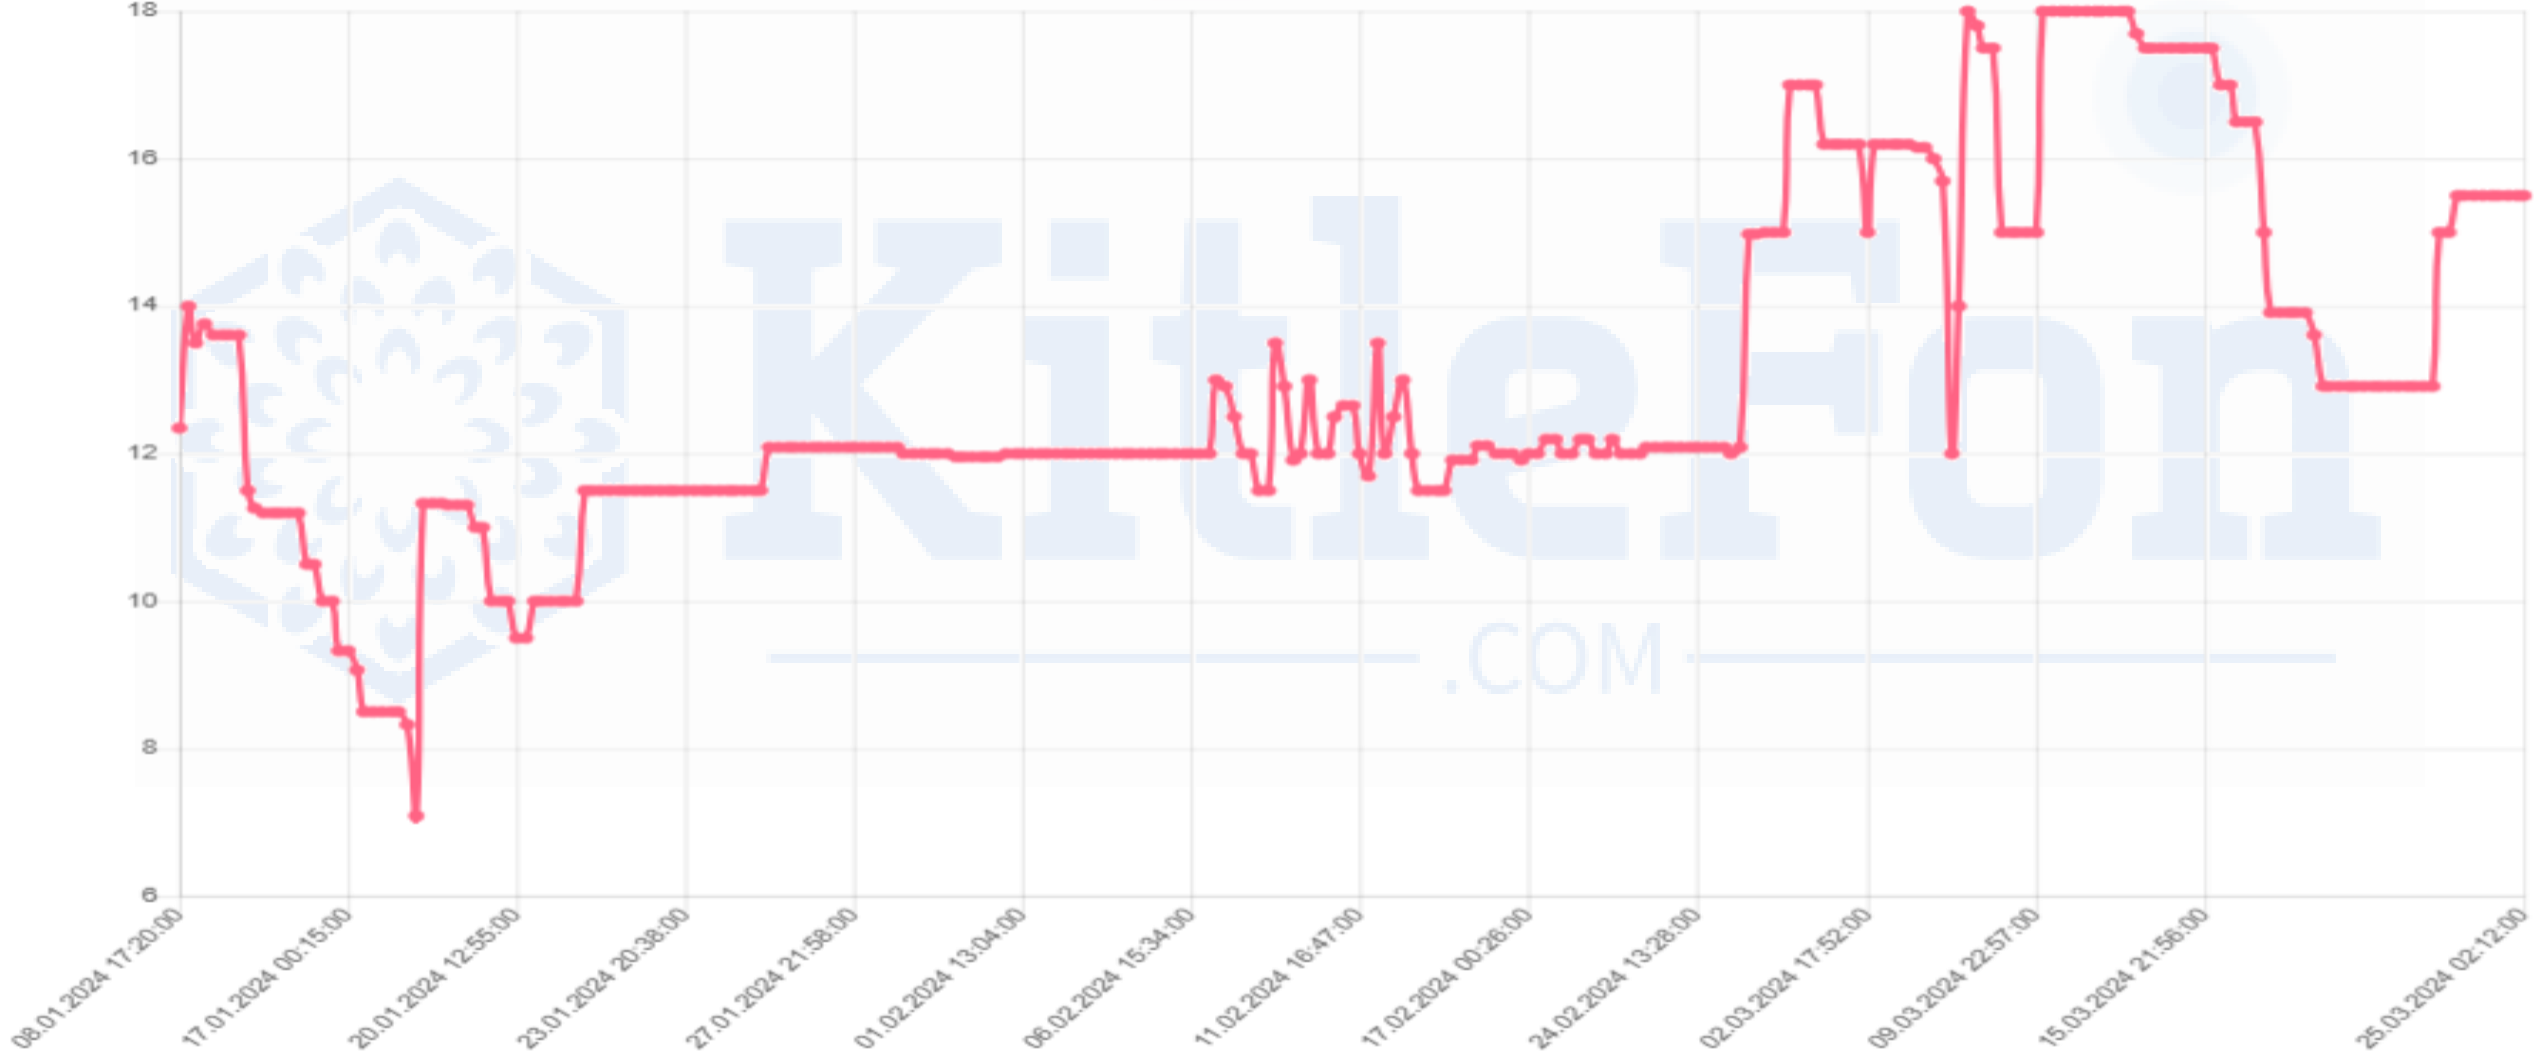

KitleFon
.COM

MKK Fiyatı*	25,07
Fiyat	15,50
Zarar	-%38,17

SERAC

Minimum