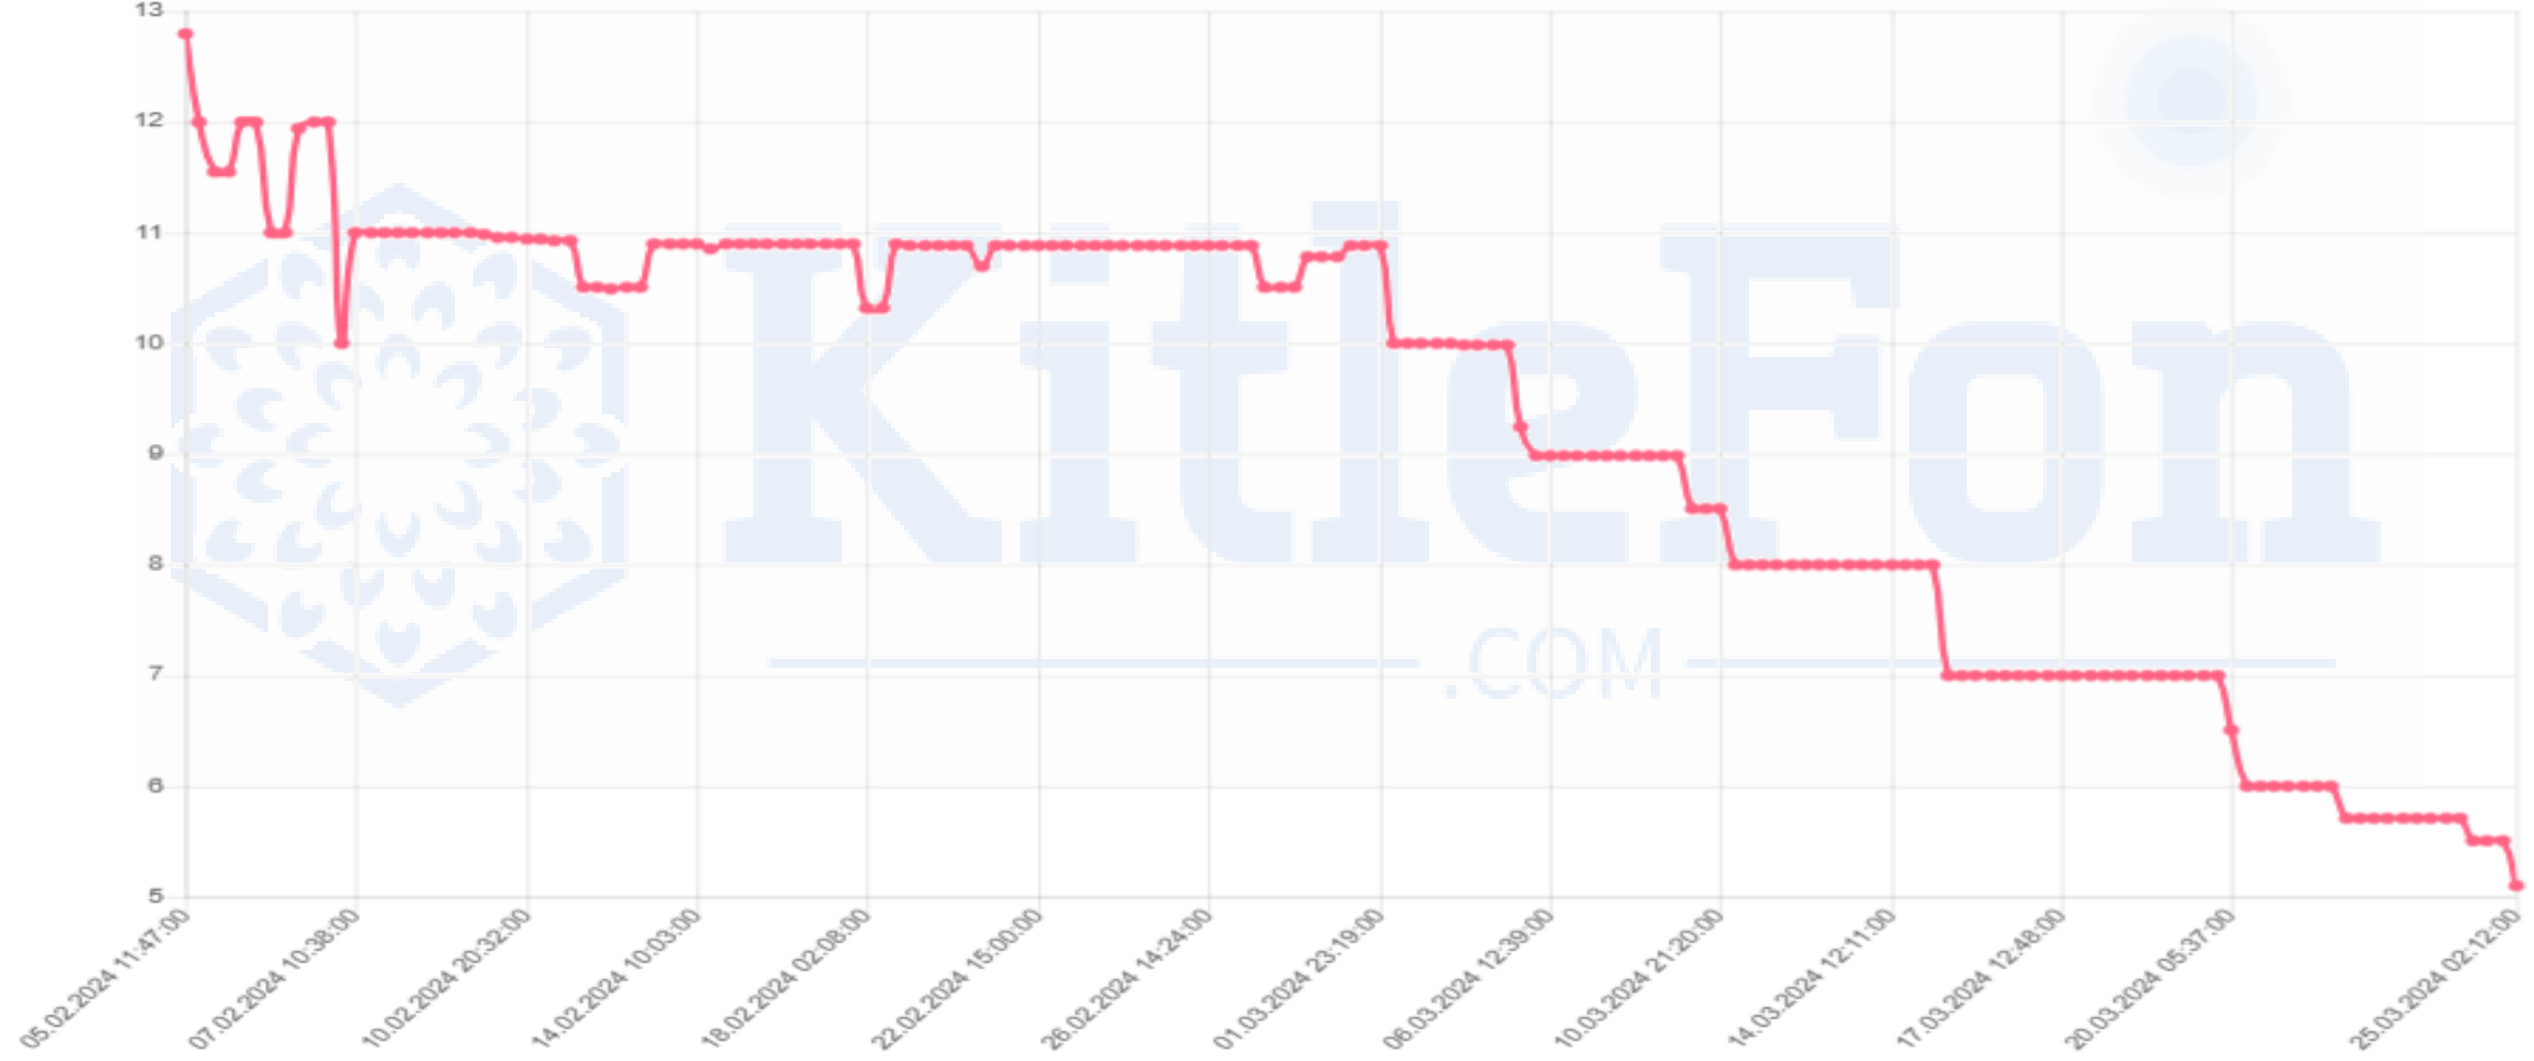

.COM

MKK Fiyatı*	9,74
Fiyat	8
Zarar	-%17,86

ACTVB

Minimum

KitleFon
.COM

MKK Fiyatı*	22,21
Fiyat	5,1
Zarar	-%77,04

AHEAR

Minimum