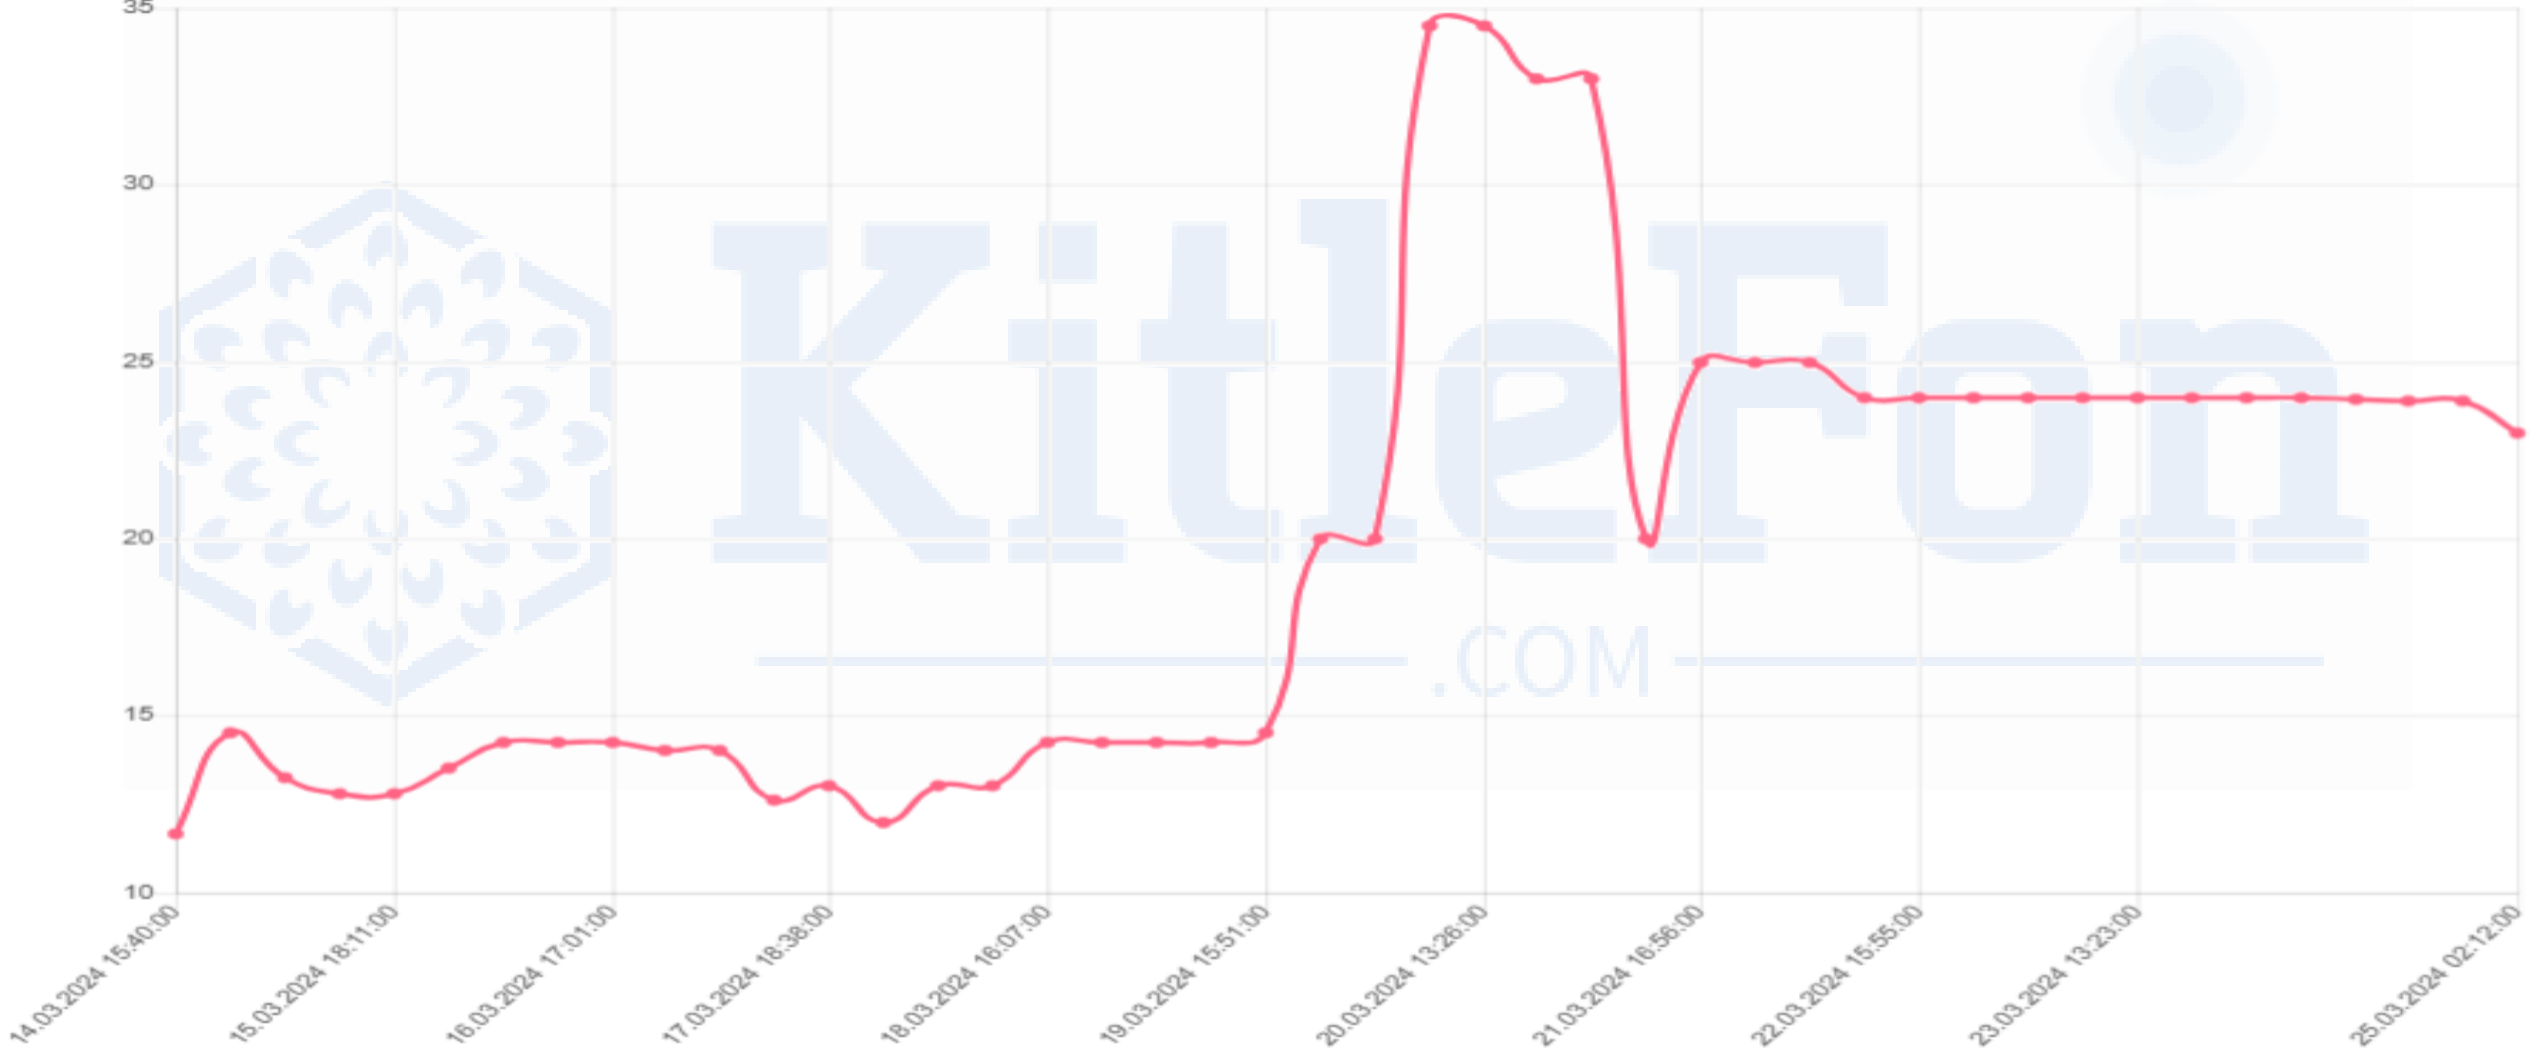

MKK Fiyatı*	18,21
Fiyat	16,00
Zarar	-%12,14

JETCO

Minimum

KitleFon
.COM

MKK Fiyatı*	19,07
Fiyat	23,00
Kar	%20,61

KABIP

Minimum

KitleFon
.COM