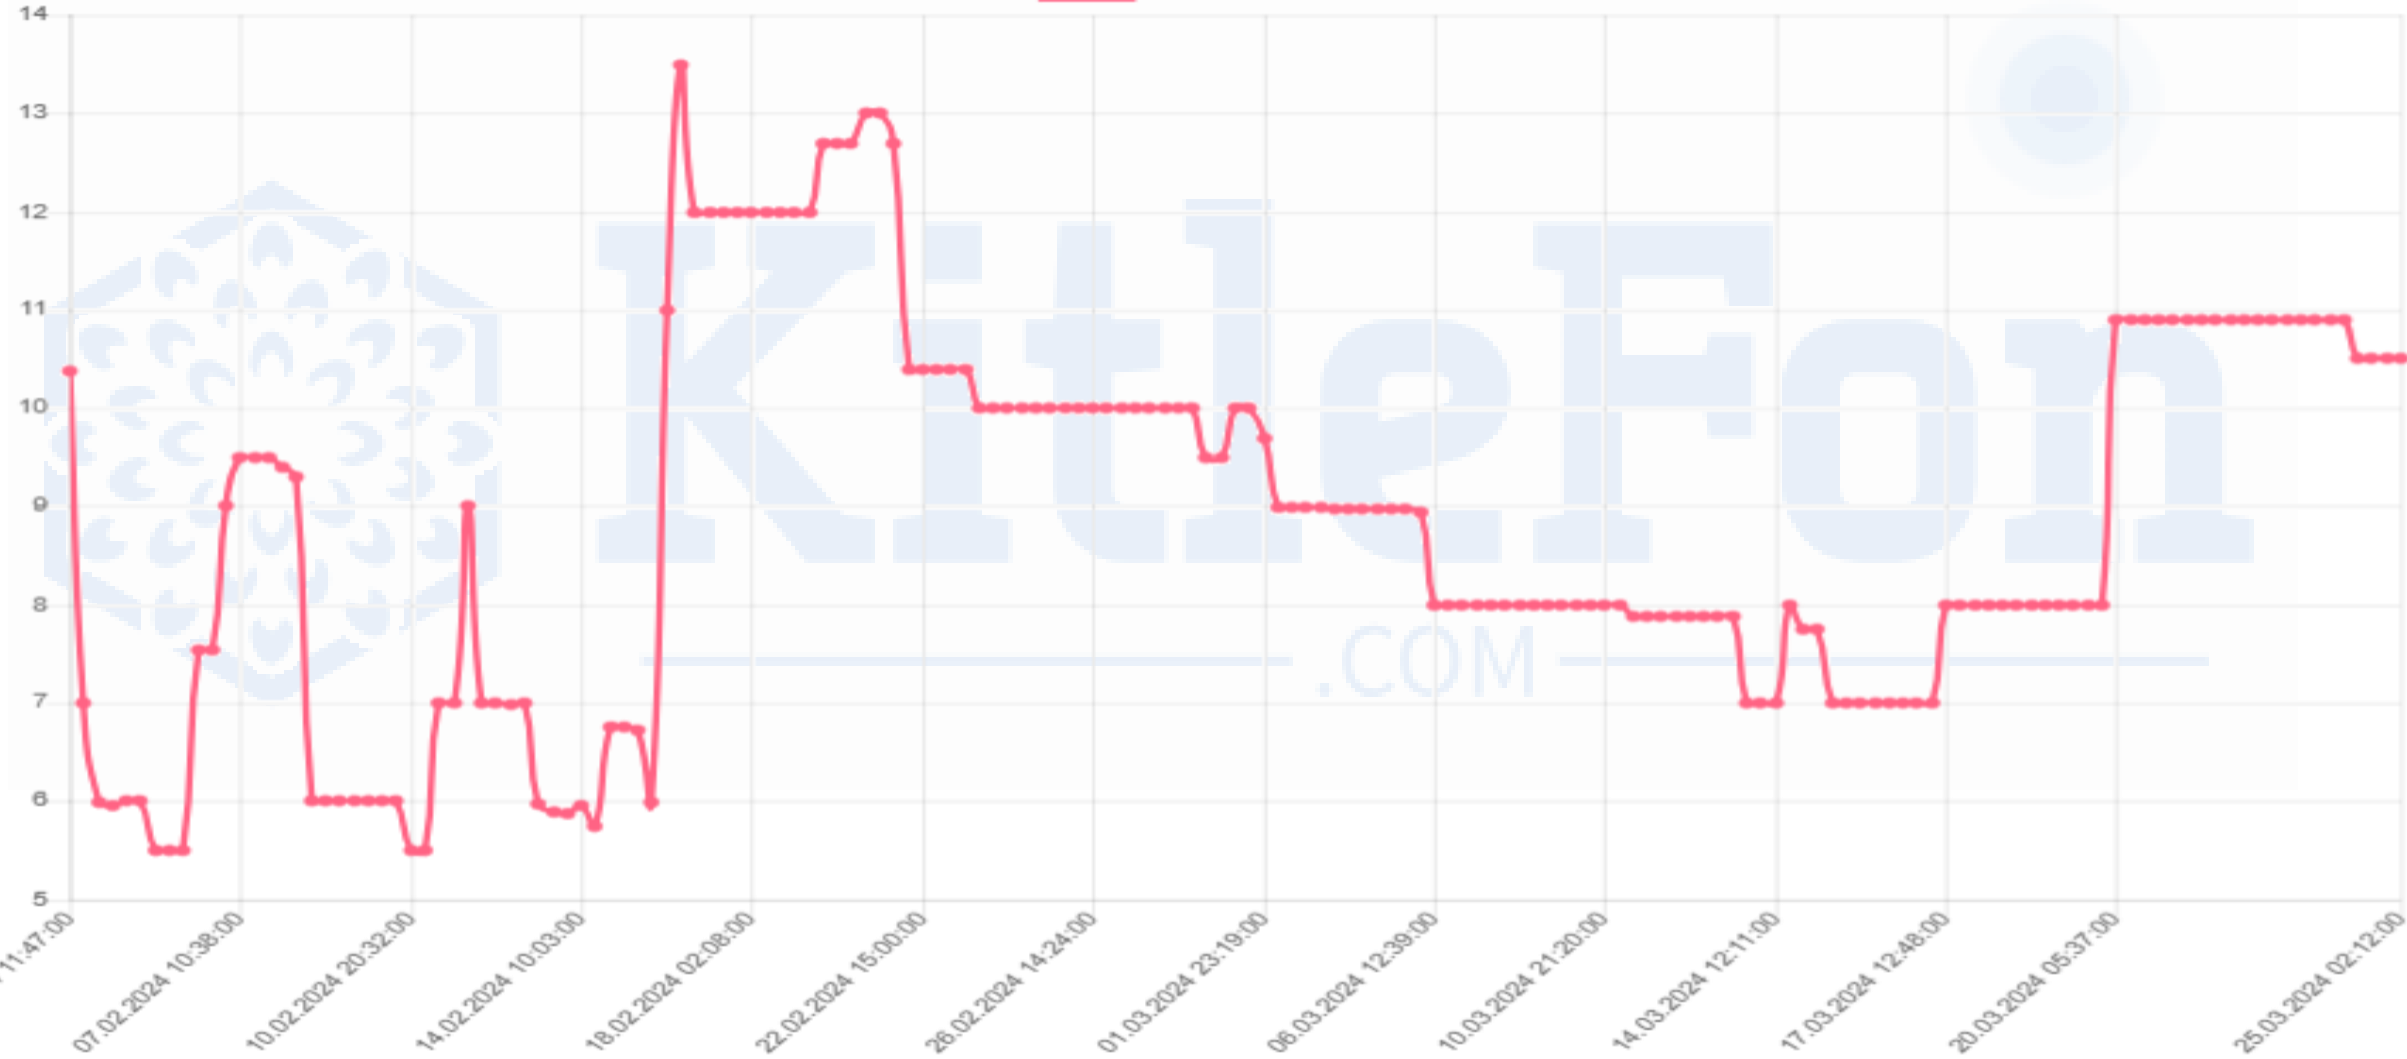

KitleFon
.COM

MKK Fiyatı*	30,26
Fiyat	10,51
Zarar	-%65,27

MEDIB

Minimum