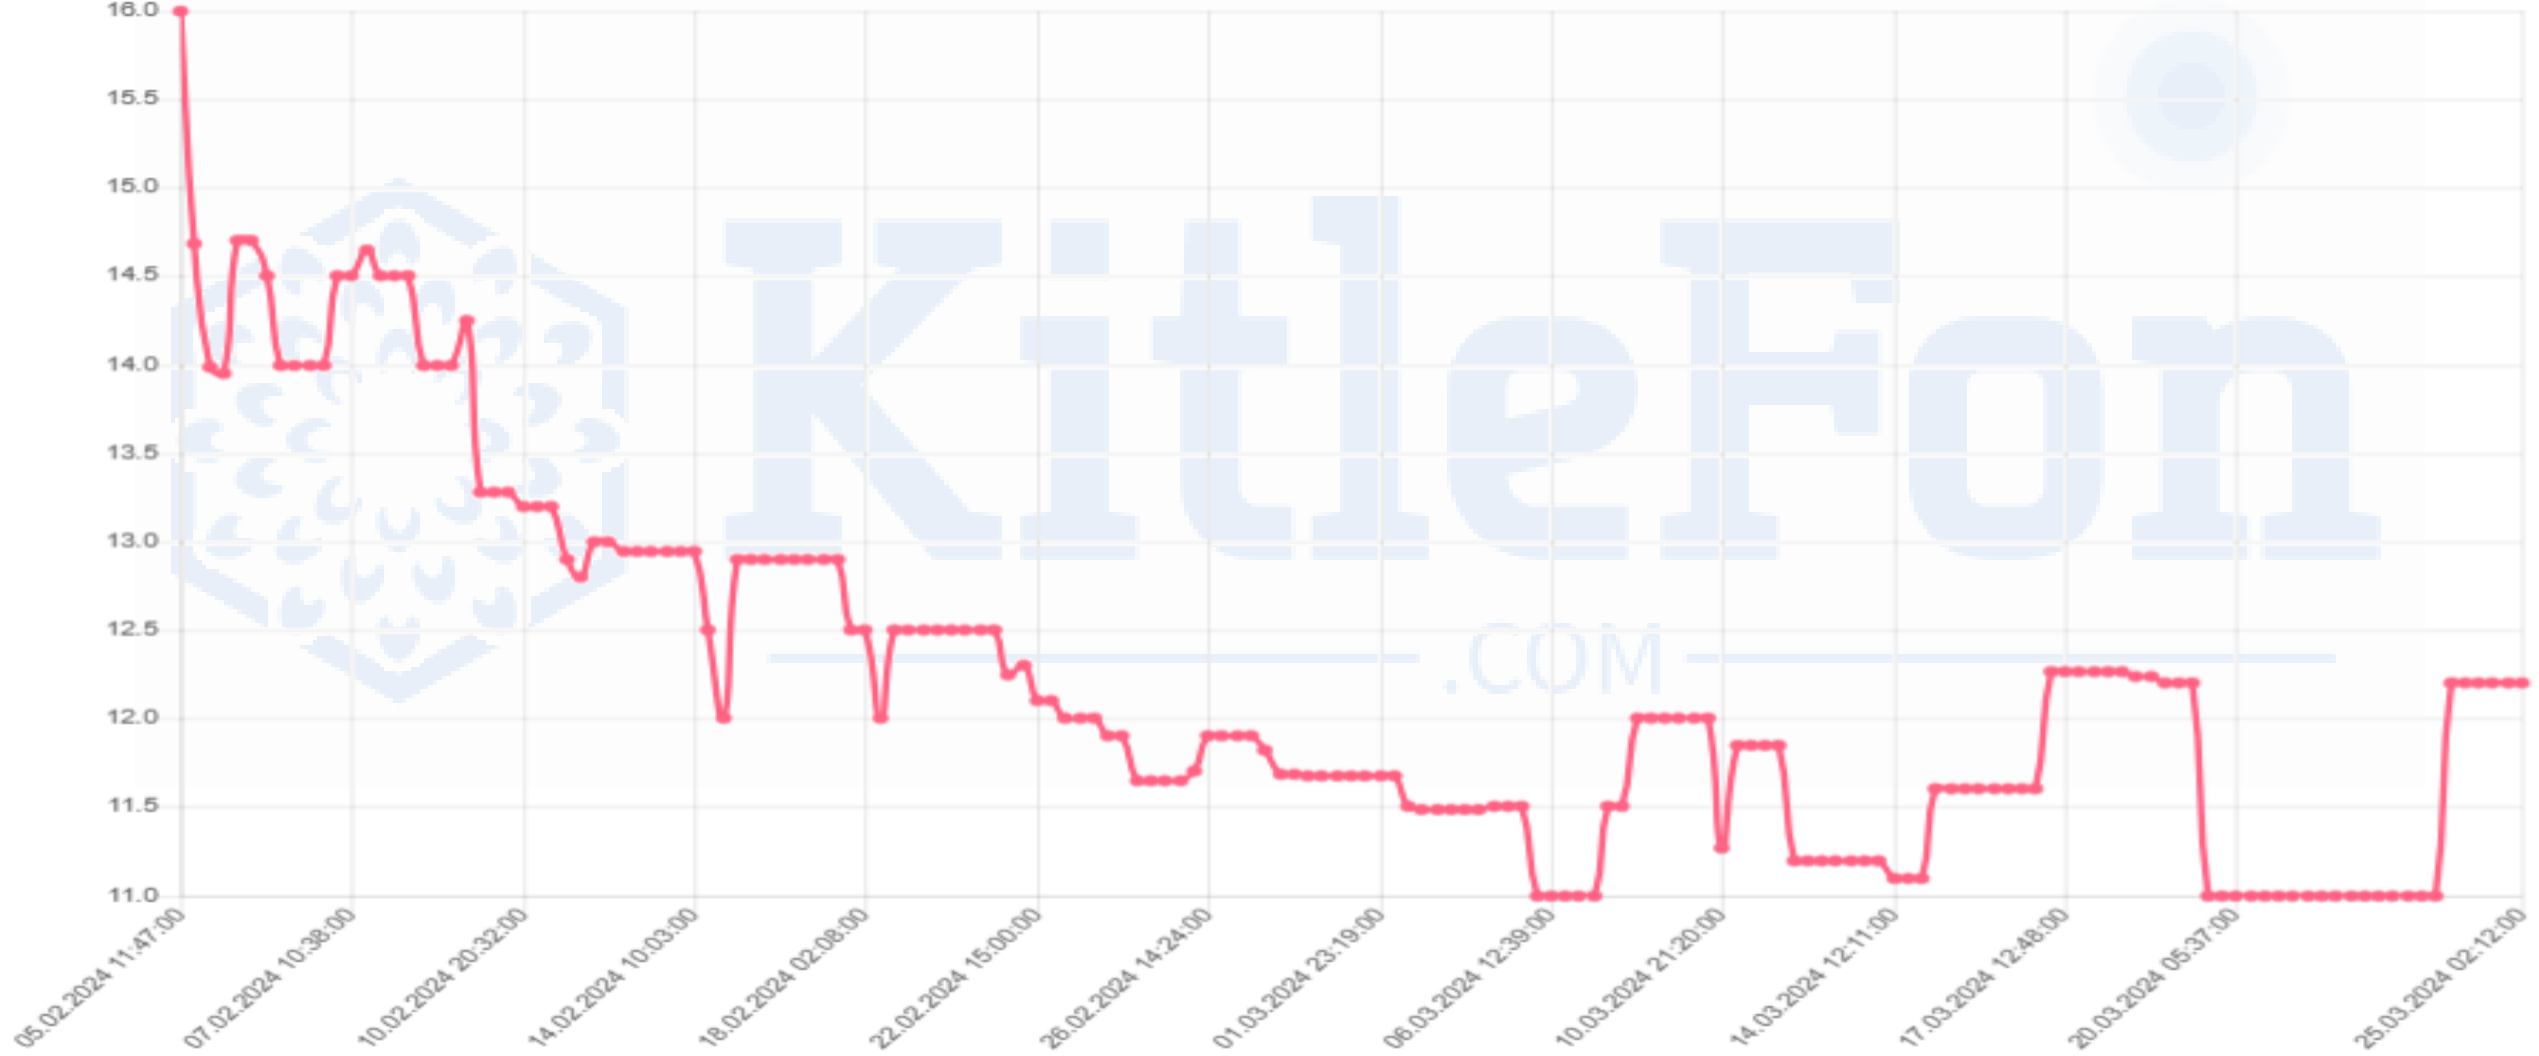

KitleFon
.COM

MKK Fiyatı*	19,22
Fiyat	12,20
Zarar	-%36,52

ESGEL

Minimum