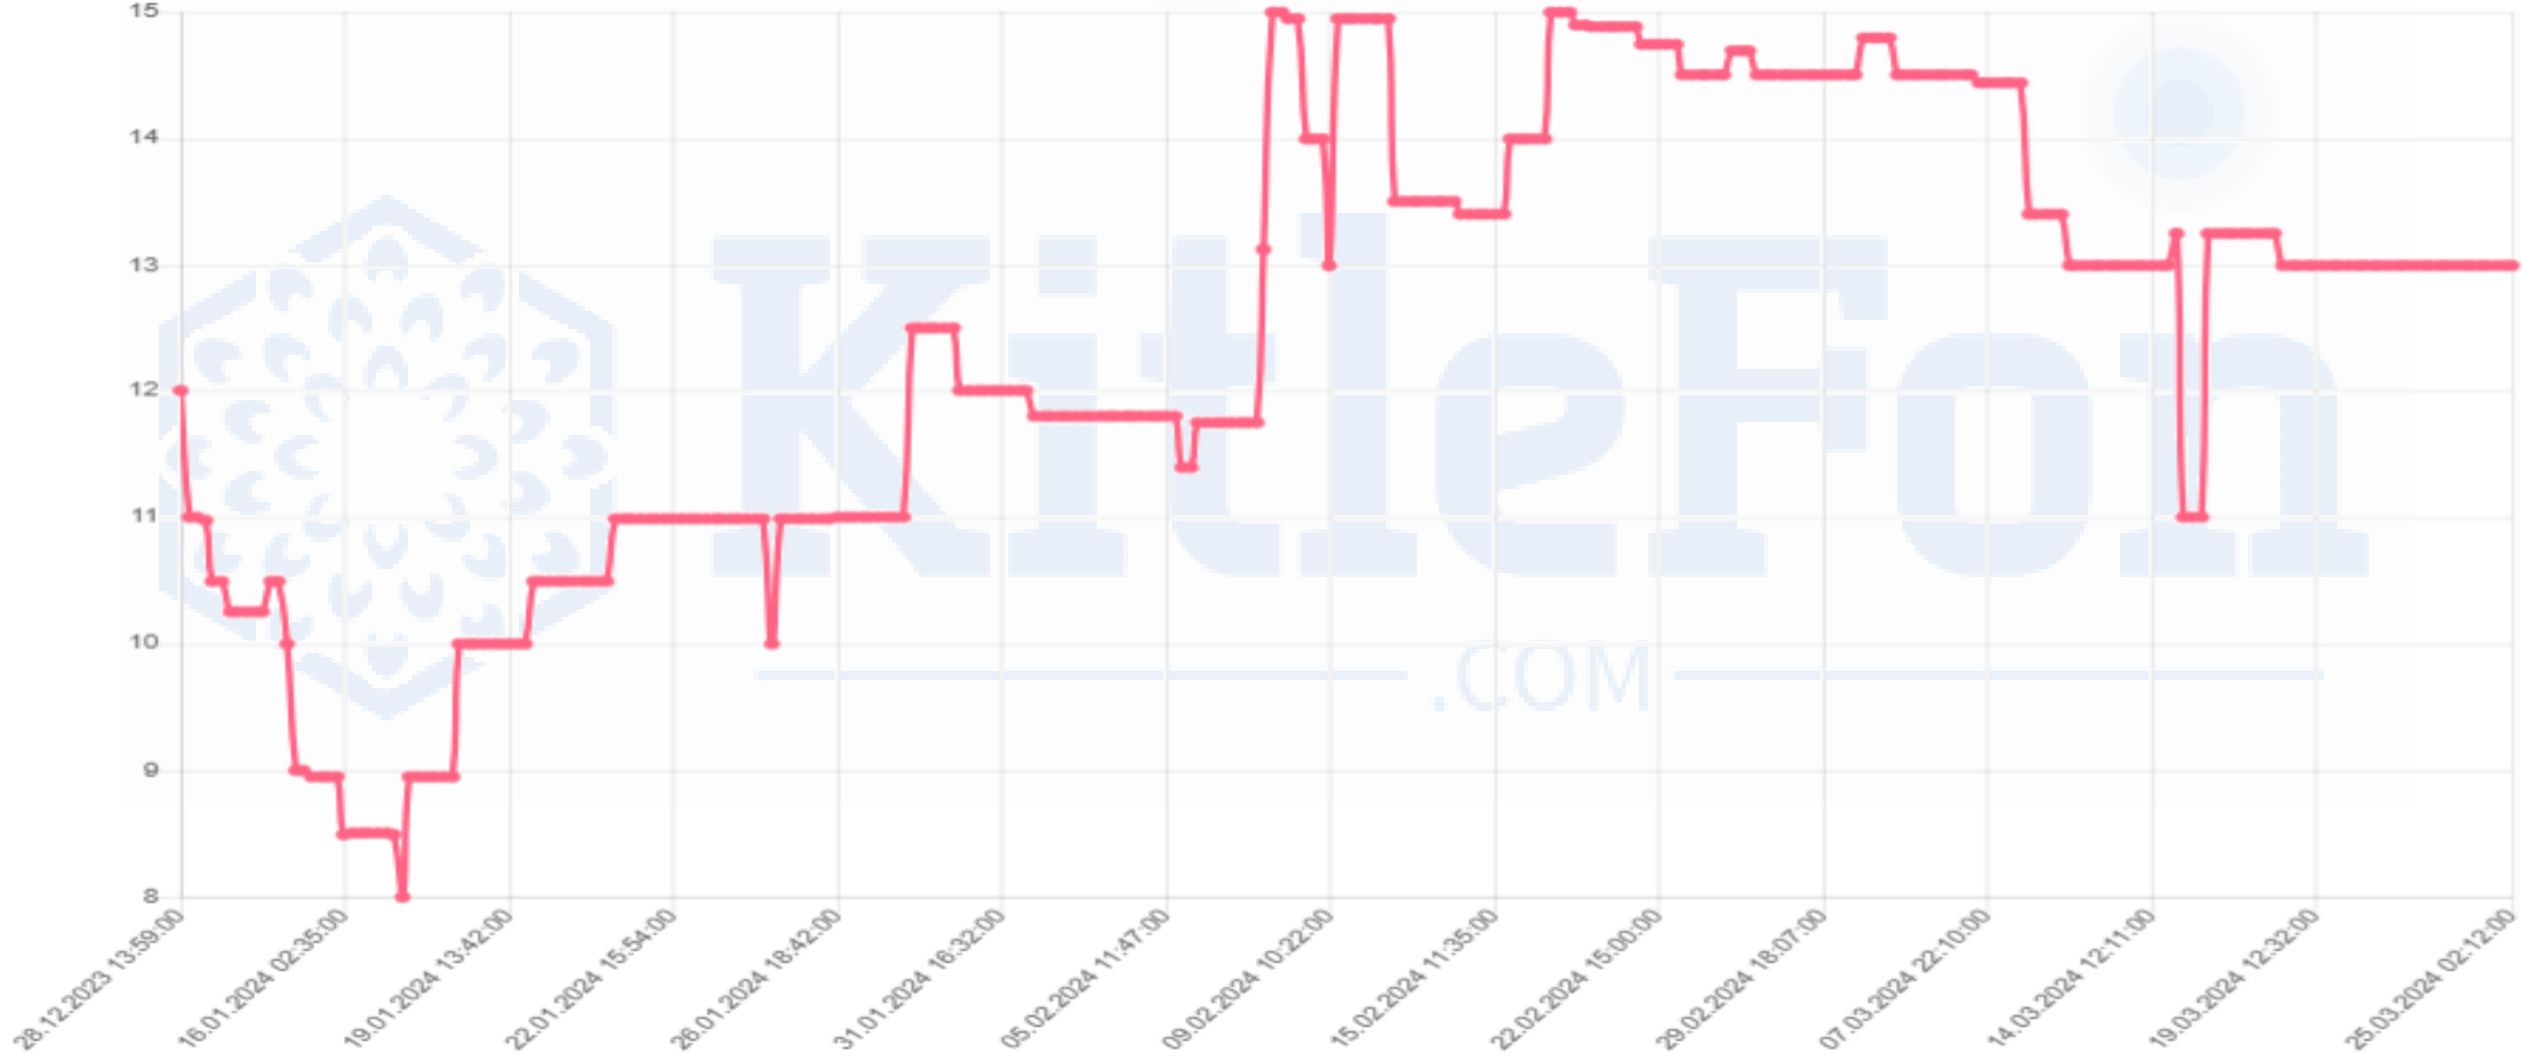

Minimum

KitleFon
.COM

MKK Fiyatı*	18,79
Fiyat	12,99
Zarar	-%30,87

BSCHL

Minimum

KitleFon

.COM

MKK Fiyatı*	13,3
Fiyat	20
Kar	%50,38