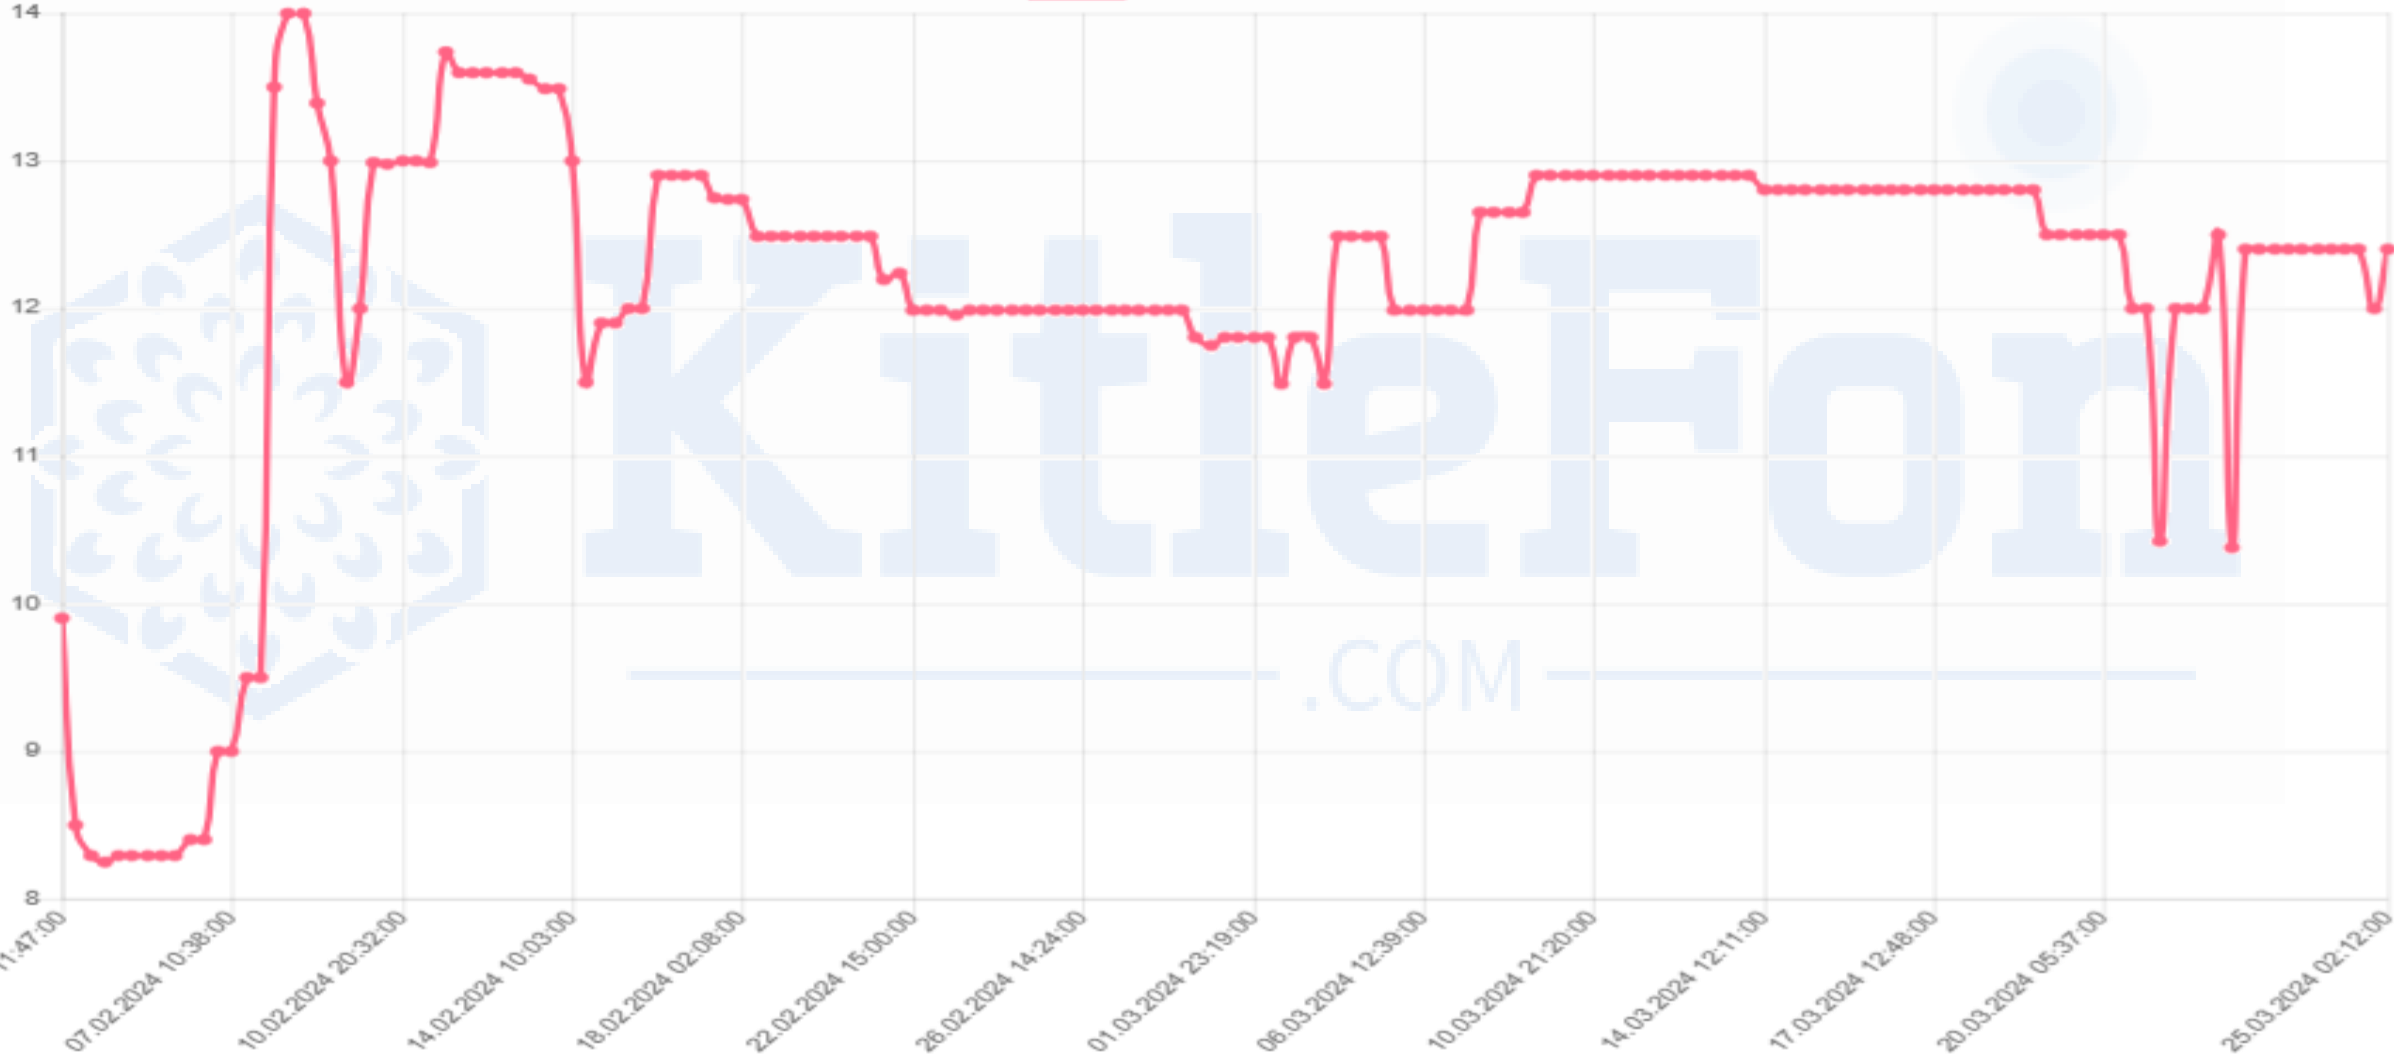

KitleFon
.COM

MKK Fiyatı*	18,47
Fiyat	12,40
Zarar	-%32,86

GENOR

Minimum