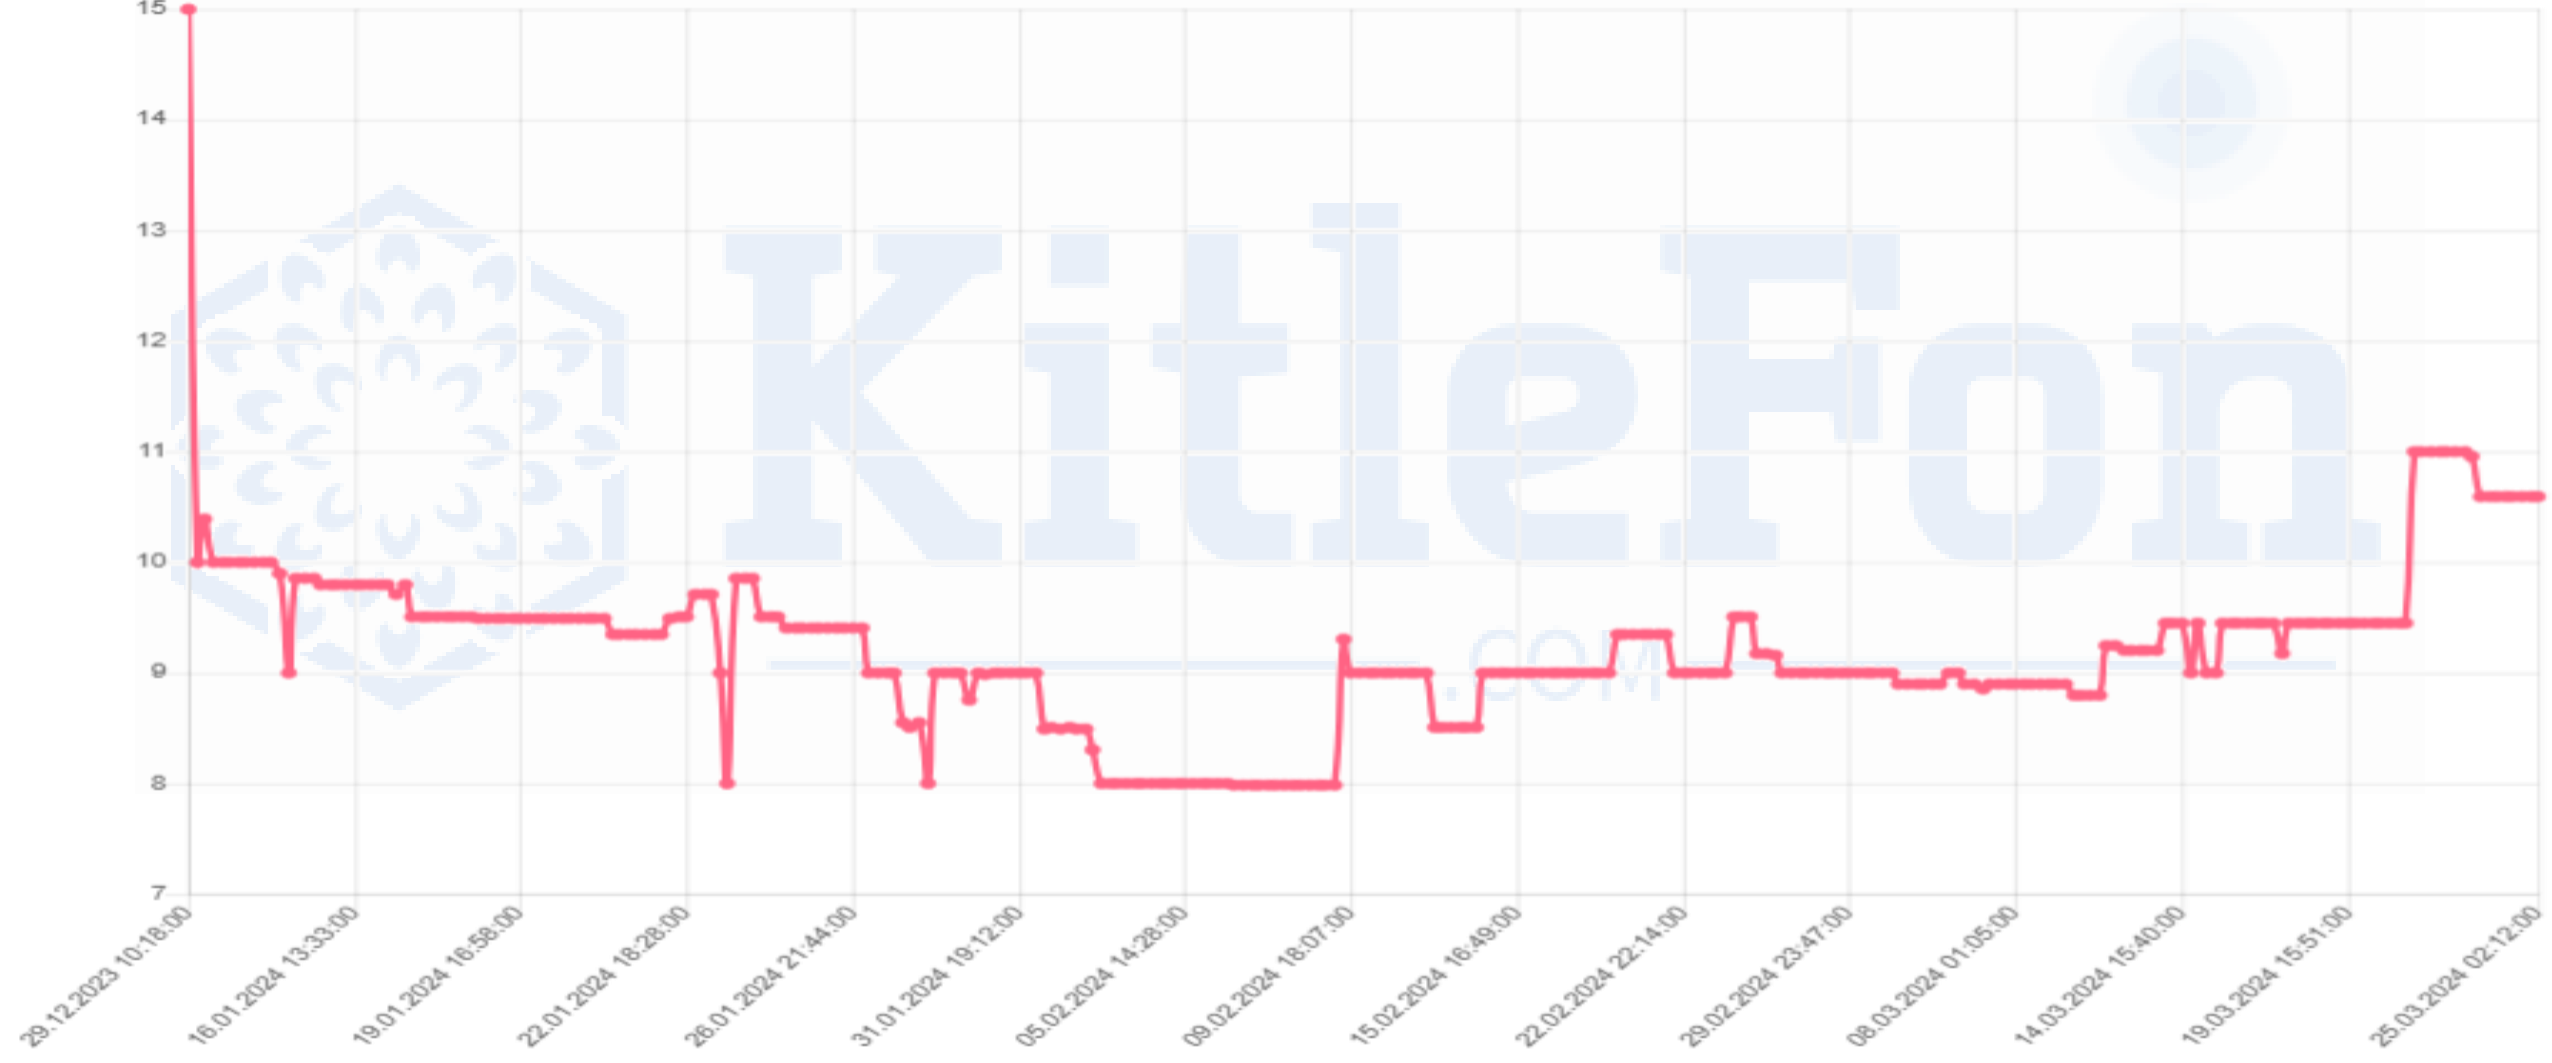

.COM

MKK Fiyatı*	16,72
Fiyat	22,85
Kar	%36,66

NGAYT

Minimum

KitleFon
.COM

MKK Fiyatı*	23,22
Fiyat	10,59
Zarar	-%54,39

NTDRY

Minimum