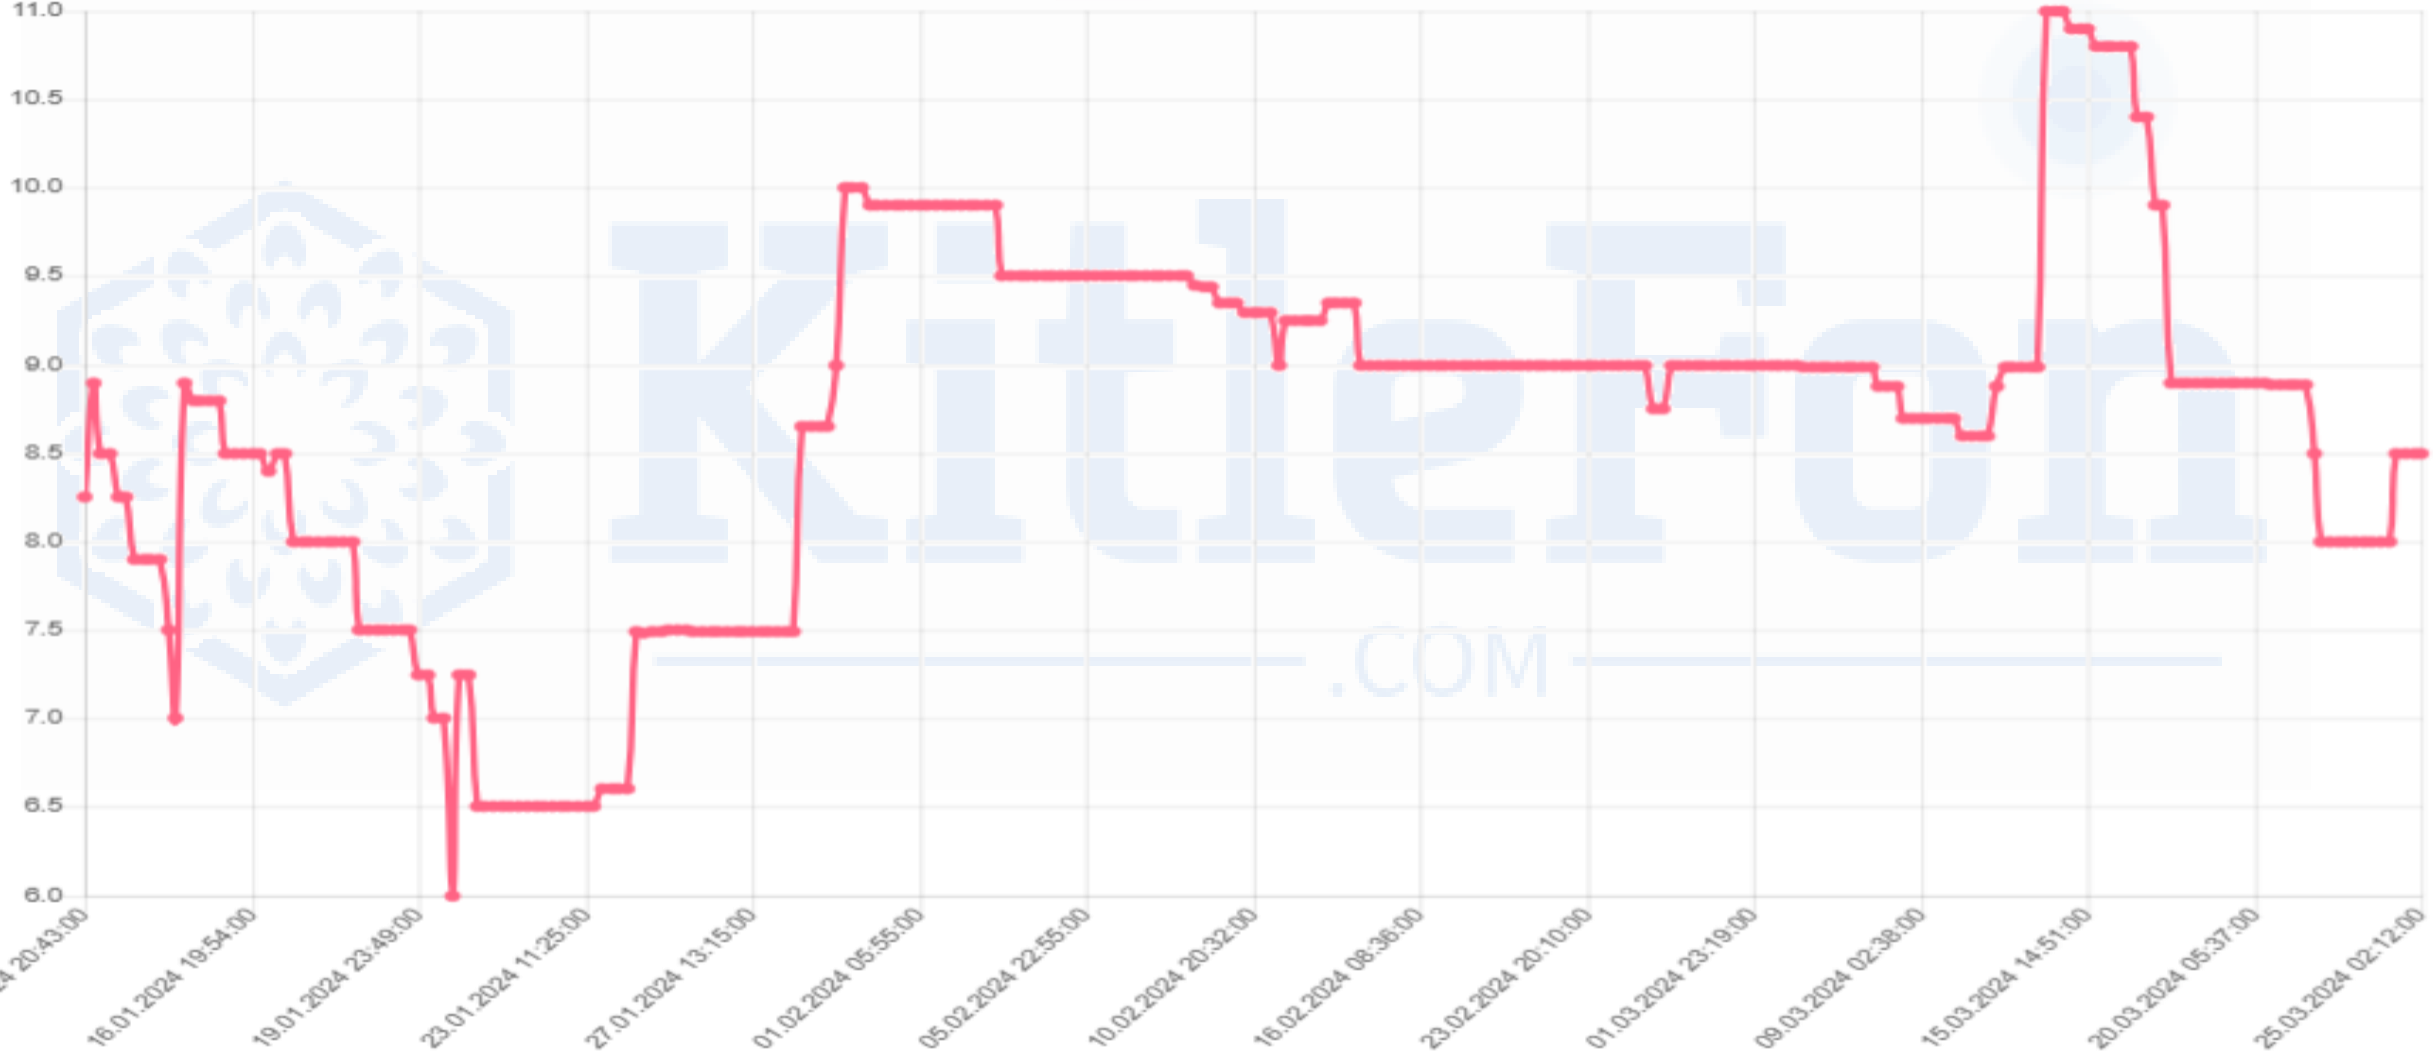

KitleFon
.COM

MKK Fiyatı*	11,76
Fiyat	8,50
Zarar	-%27,72

RTNOW

Minimum