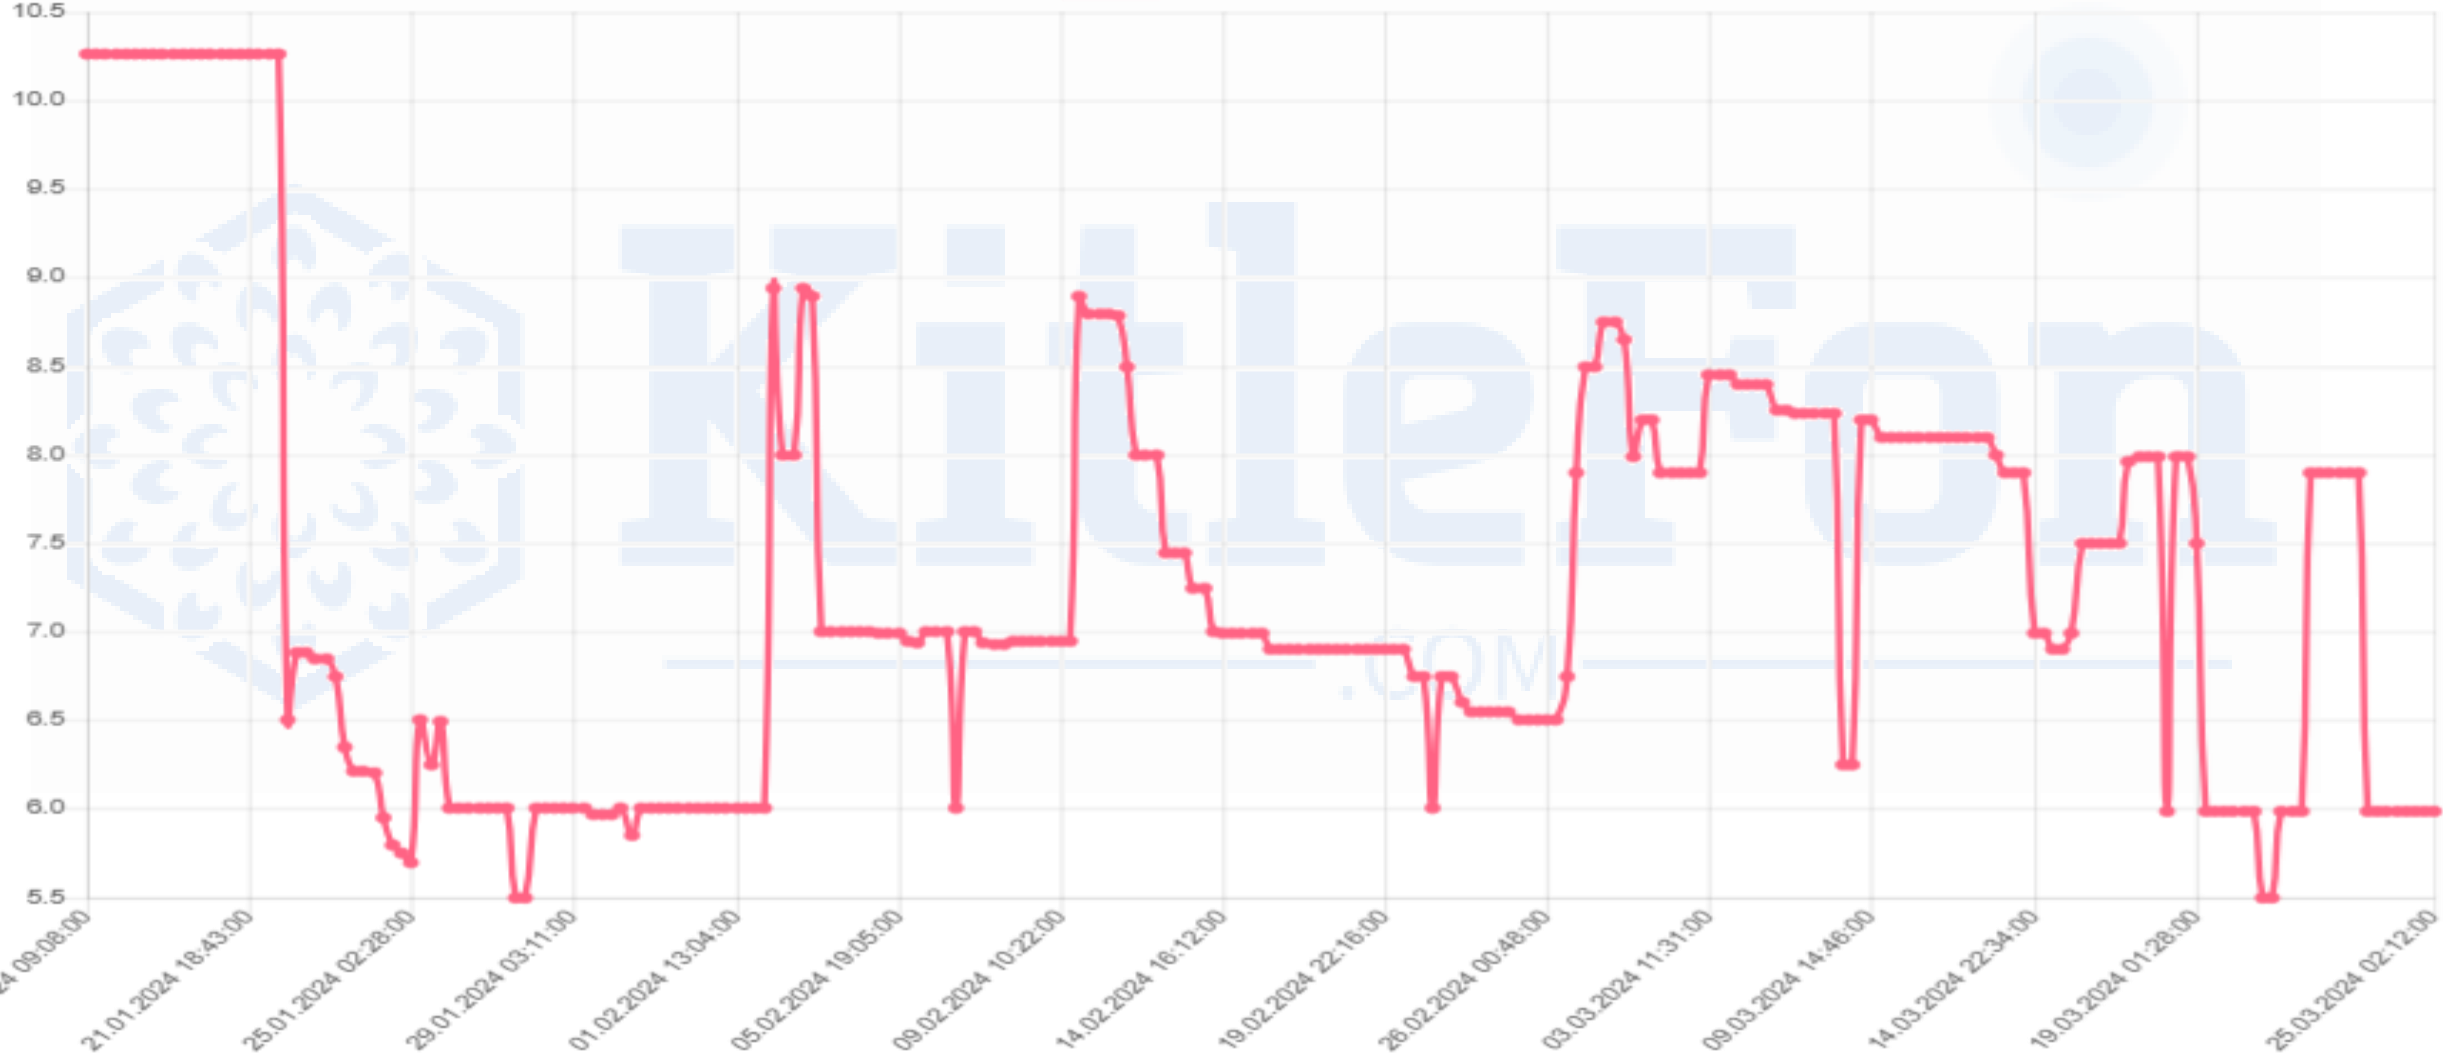

KitleFon
.COM

MKK Fiyatı*	4,71
Fiyat	3,75
Zarar	-%20,38

SCOLI

Minimum

KitleFon
.COM

MKK Fiyatı*	13,19
Fiyat	5,99
Zarar	-%54,19

SCOUT

Minimum