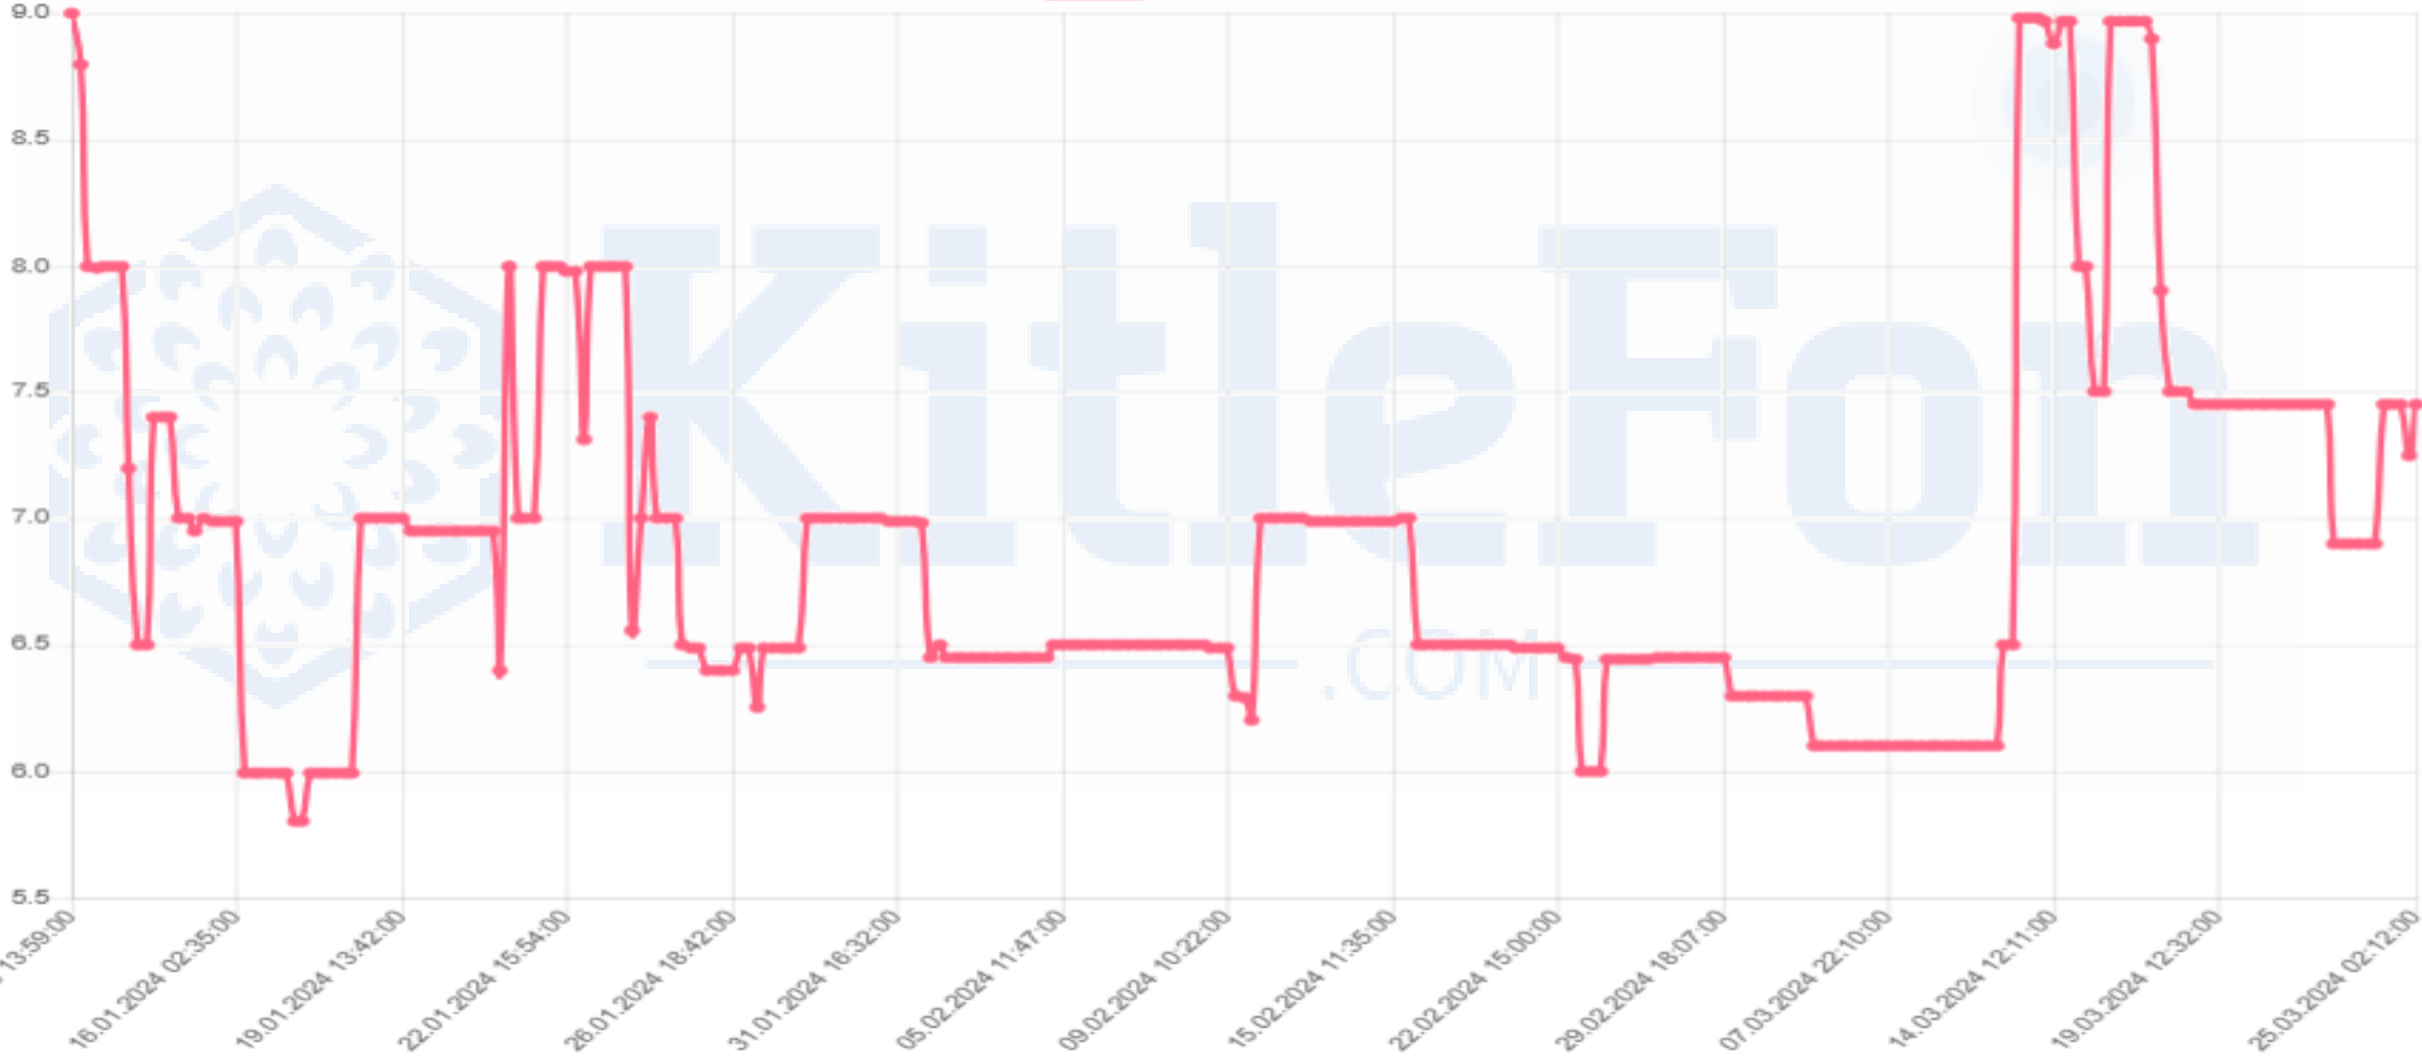

KitleFon
.COM

MKK Fiyatı*	9,68
Fiyat	7,77
Zarar	-%19,73

PACHA

Minimum

KitleFon
.COM

MKK Fiyatı*	10,21
Fiyat	7,45
Zarar	-%27,02

PCARD

Minimum