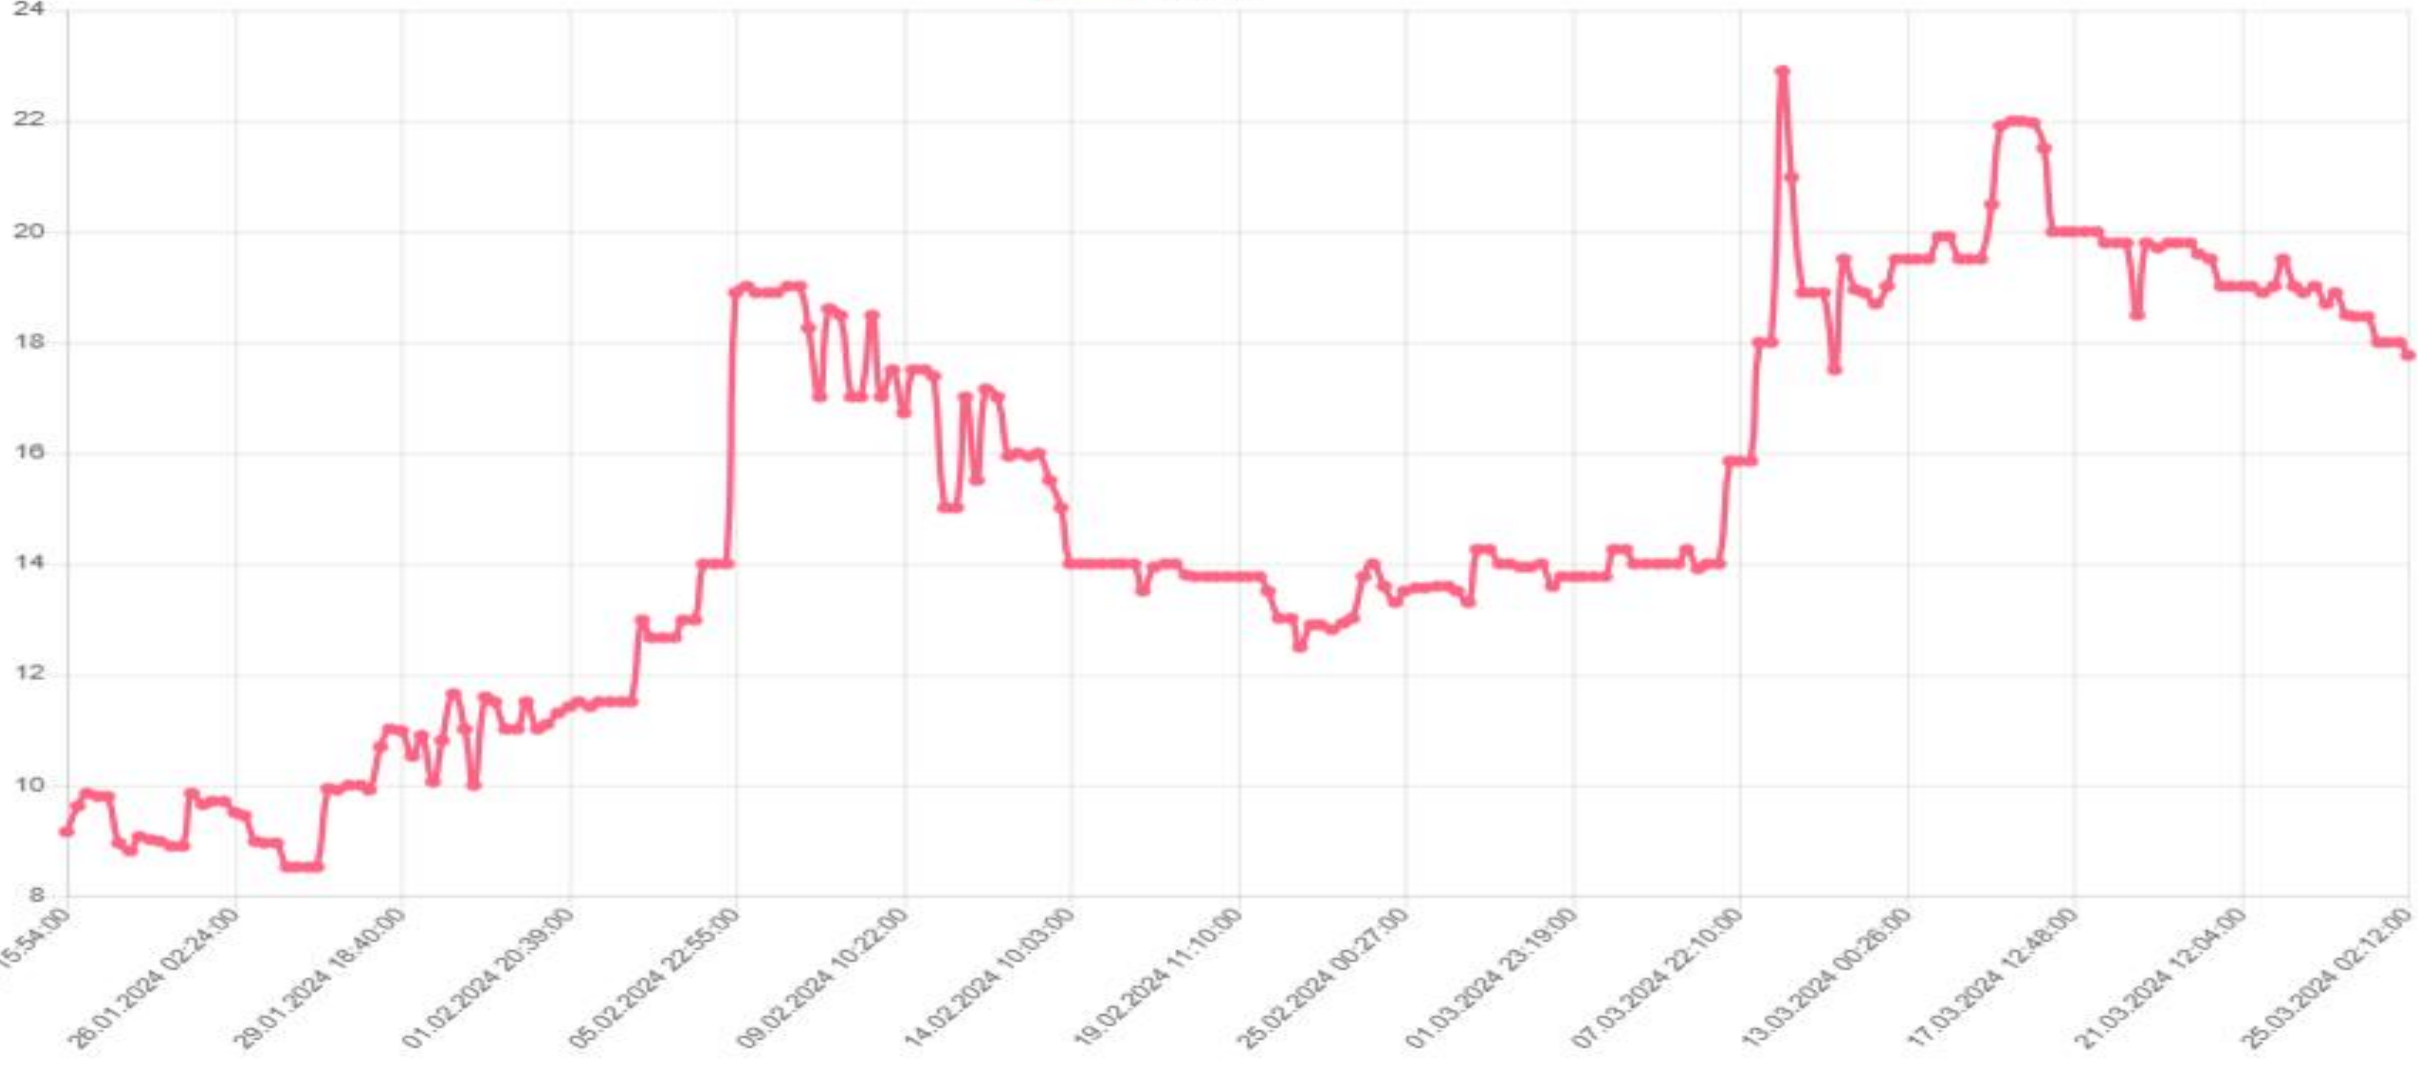

KitleFon
.COM

MKK Fiyatı*	6,82
Fiyat	17,75
Kar	%160,26

CORPS

Minimum