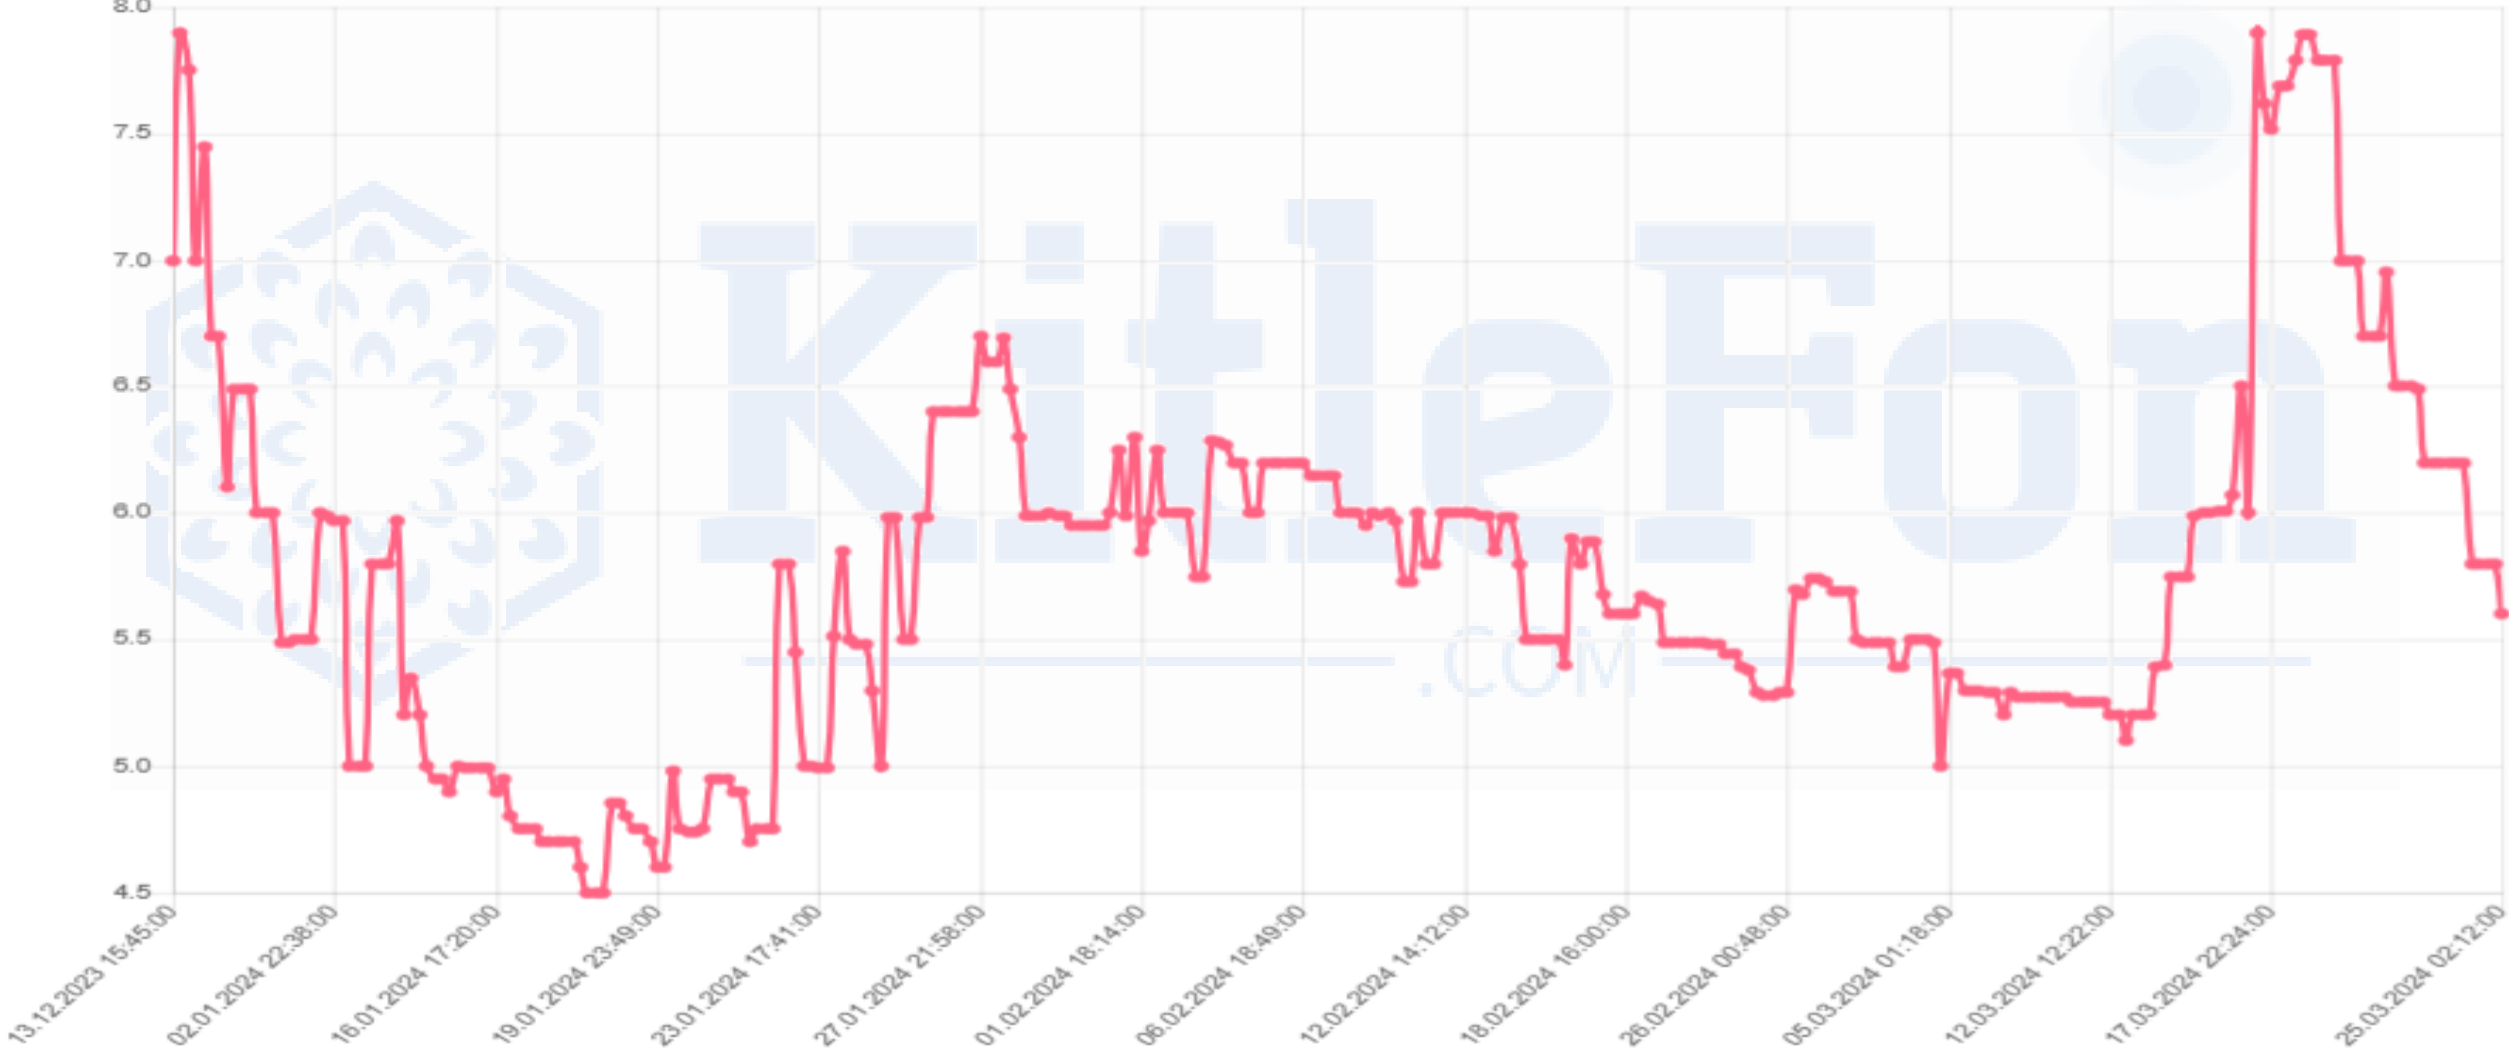

MKK Fiyatı*	5,03
Fiyat	5,60
Kar	%11,33

EVBEE

Minimum

KitleFon
.COM

MKK Fiyatı*	14,14
Fiyat	8,60
Zarar	-%39,18

FERNV

Minimum

KitleFon
.COM