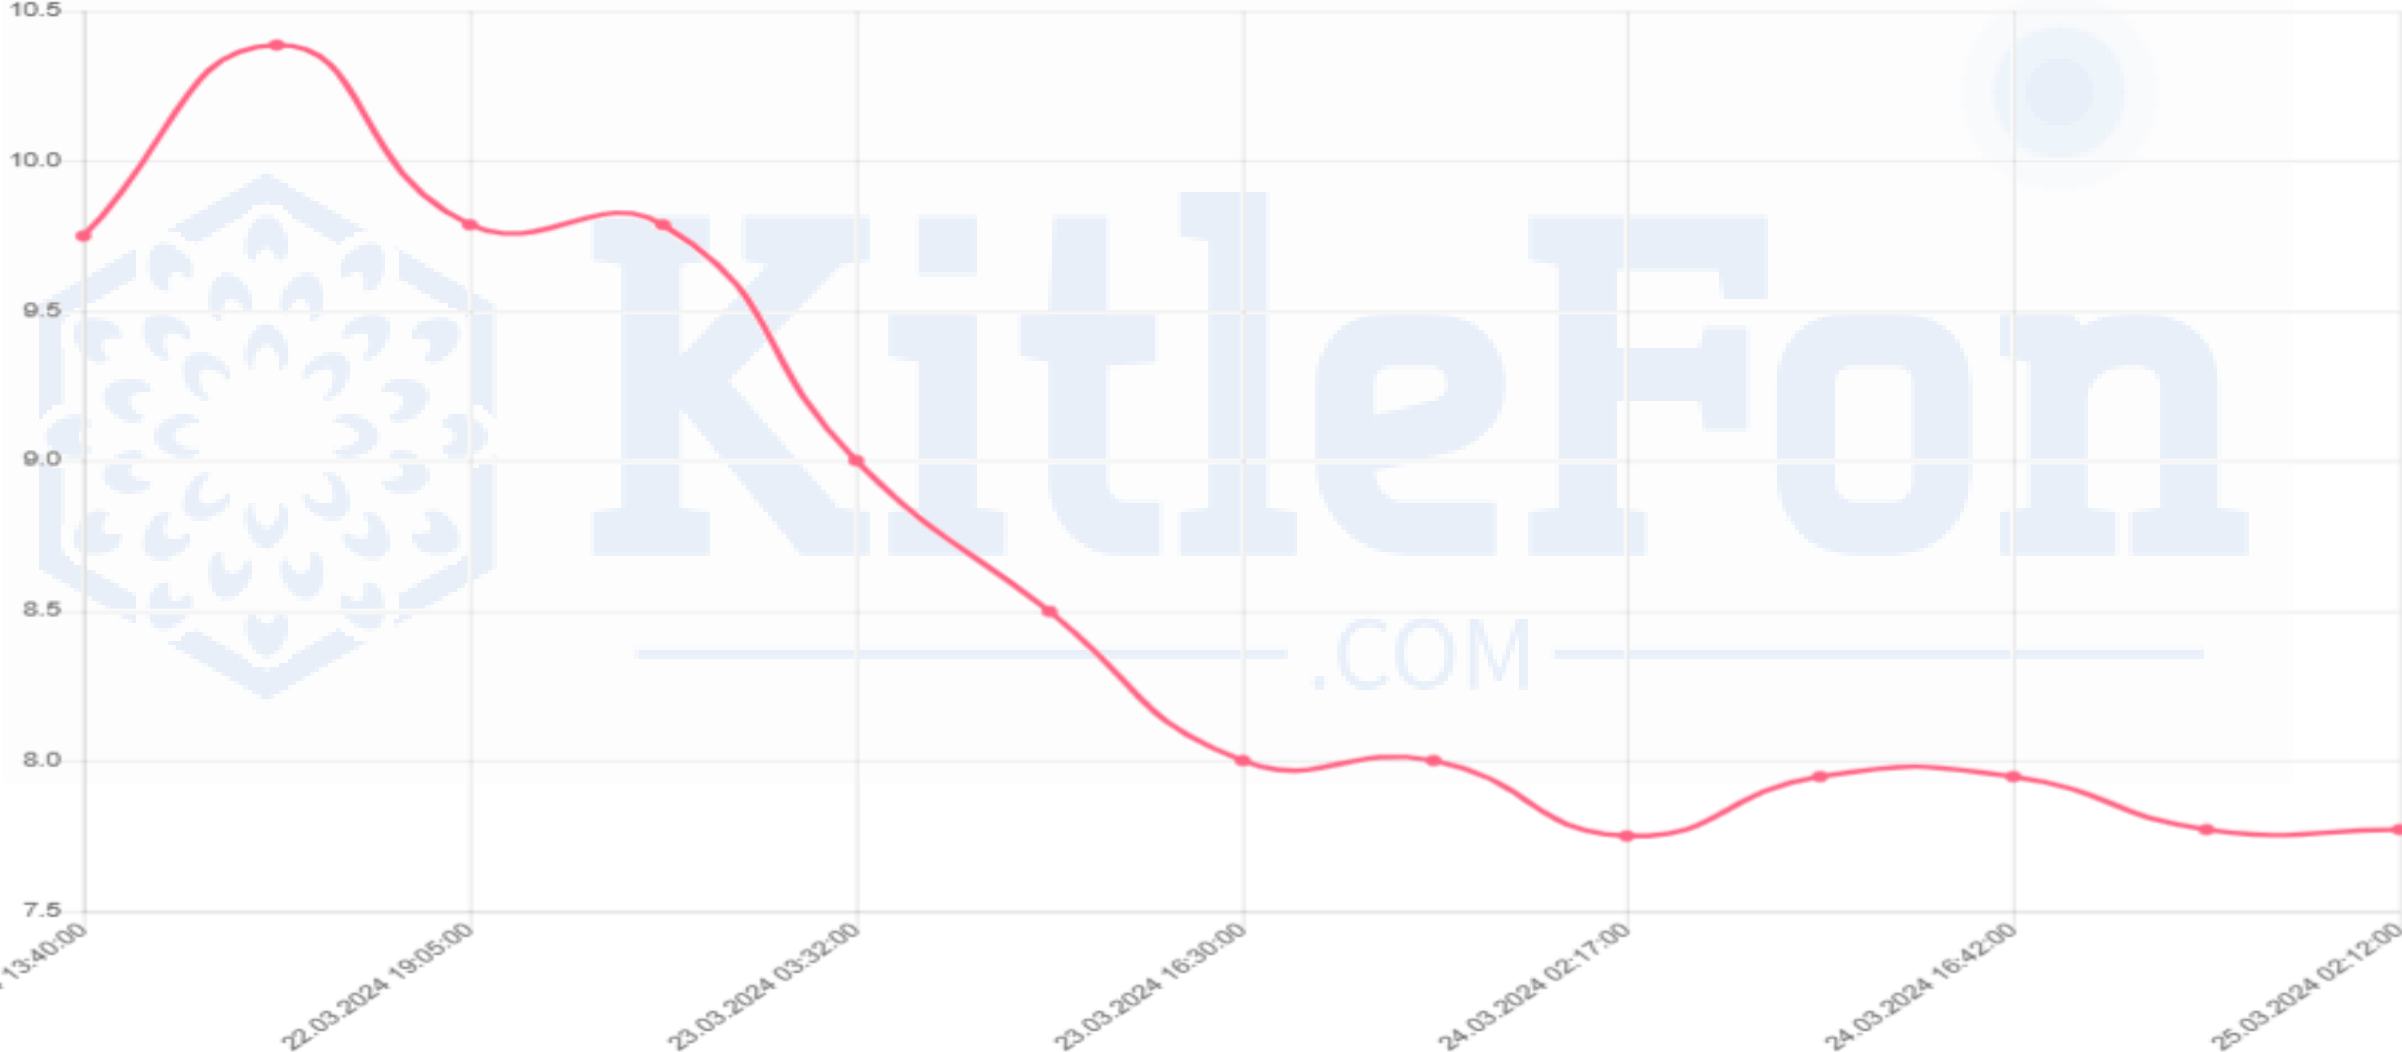

KitleFon
.COM

MKK Fiyatı*	9,68
Fiyat	7,77
Zarar	-%19,73

PACHA

Minimum