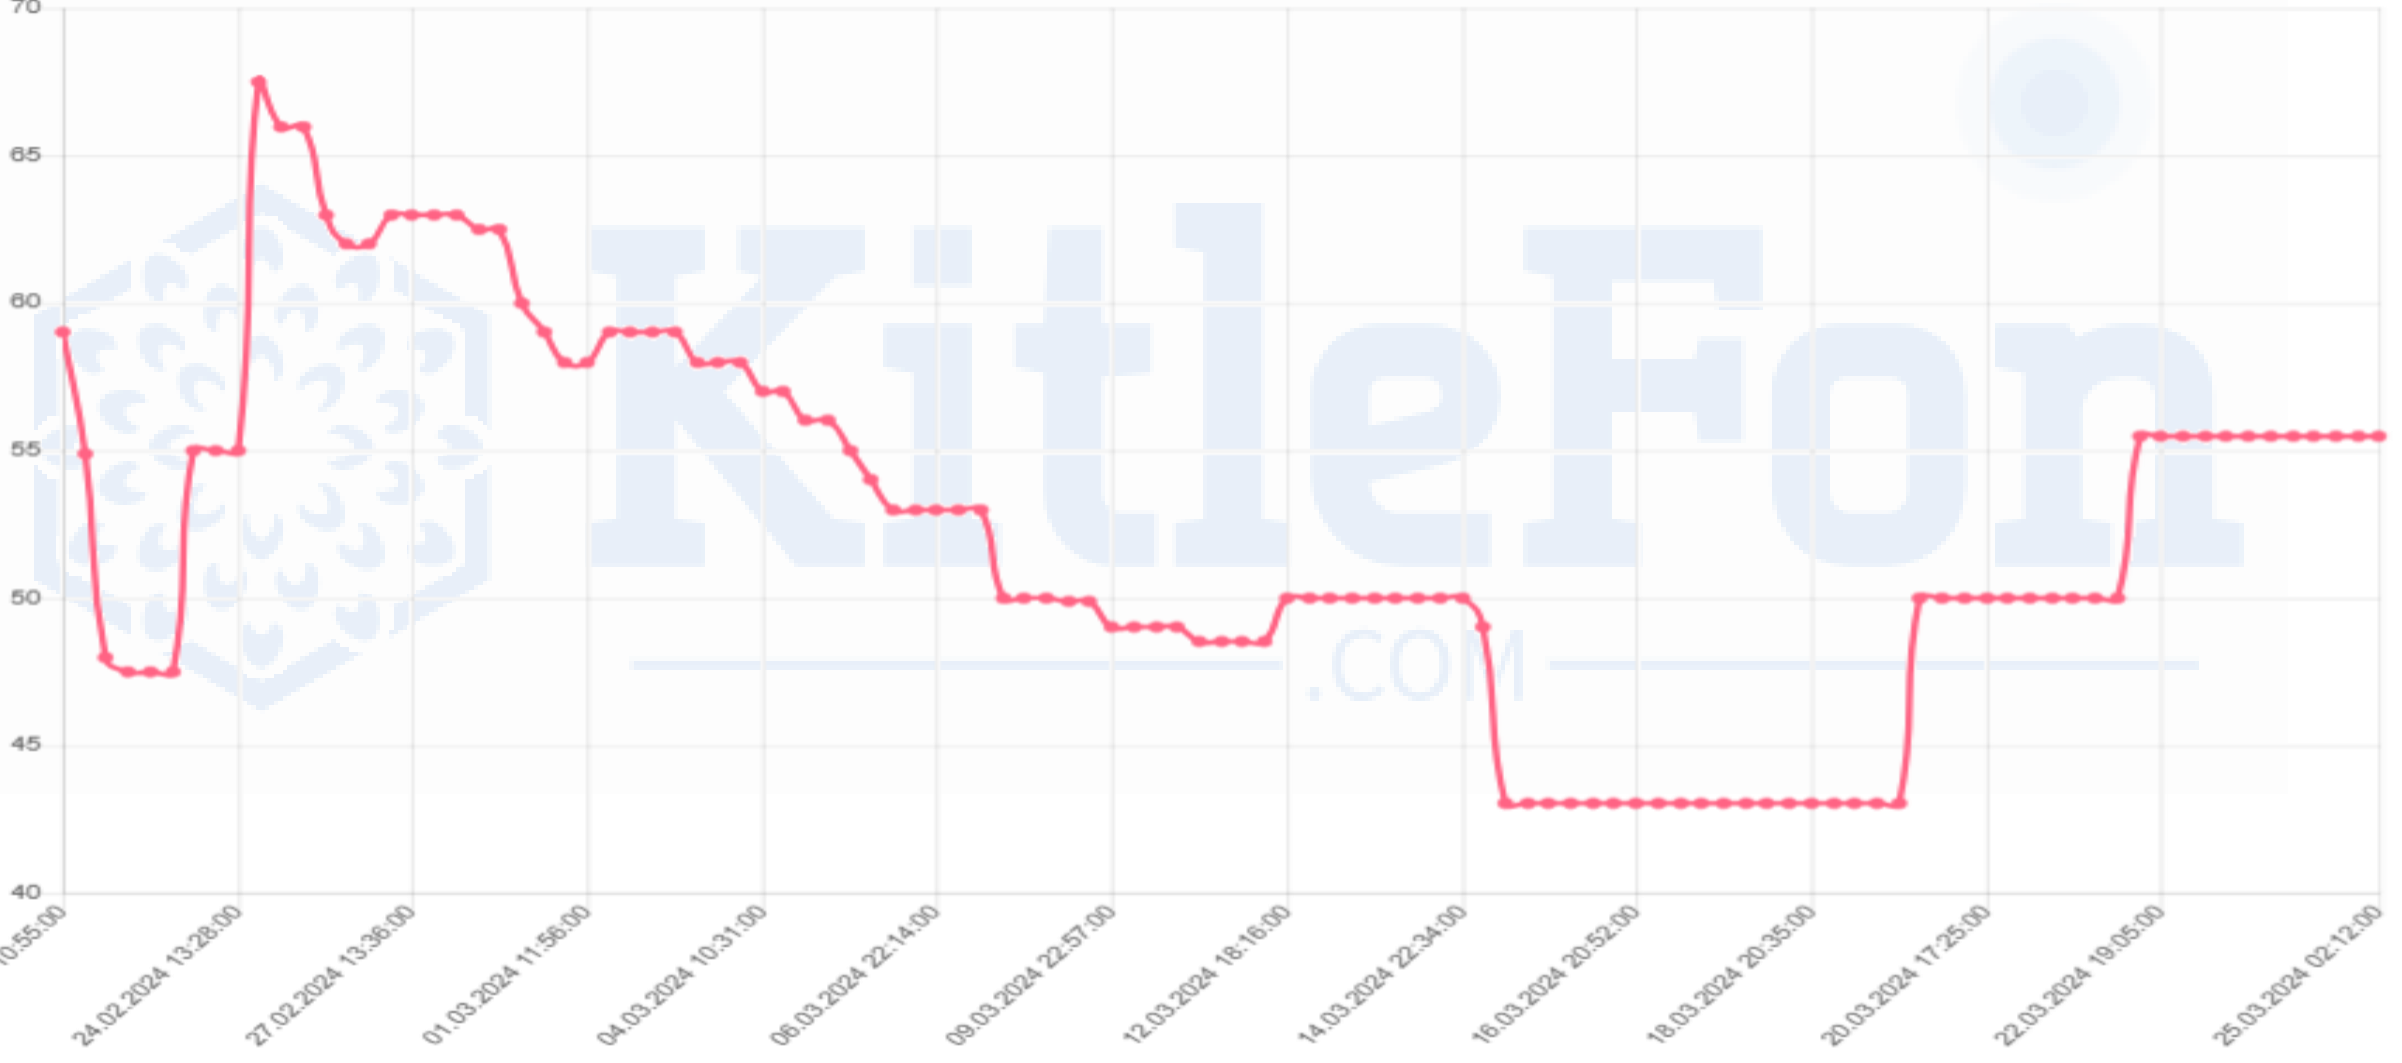

KitleFon
.COM

MKK Fiyatı*	22,58
Fiyat	55,50
Kar	%145,79

CRNCA

Minimum