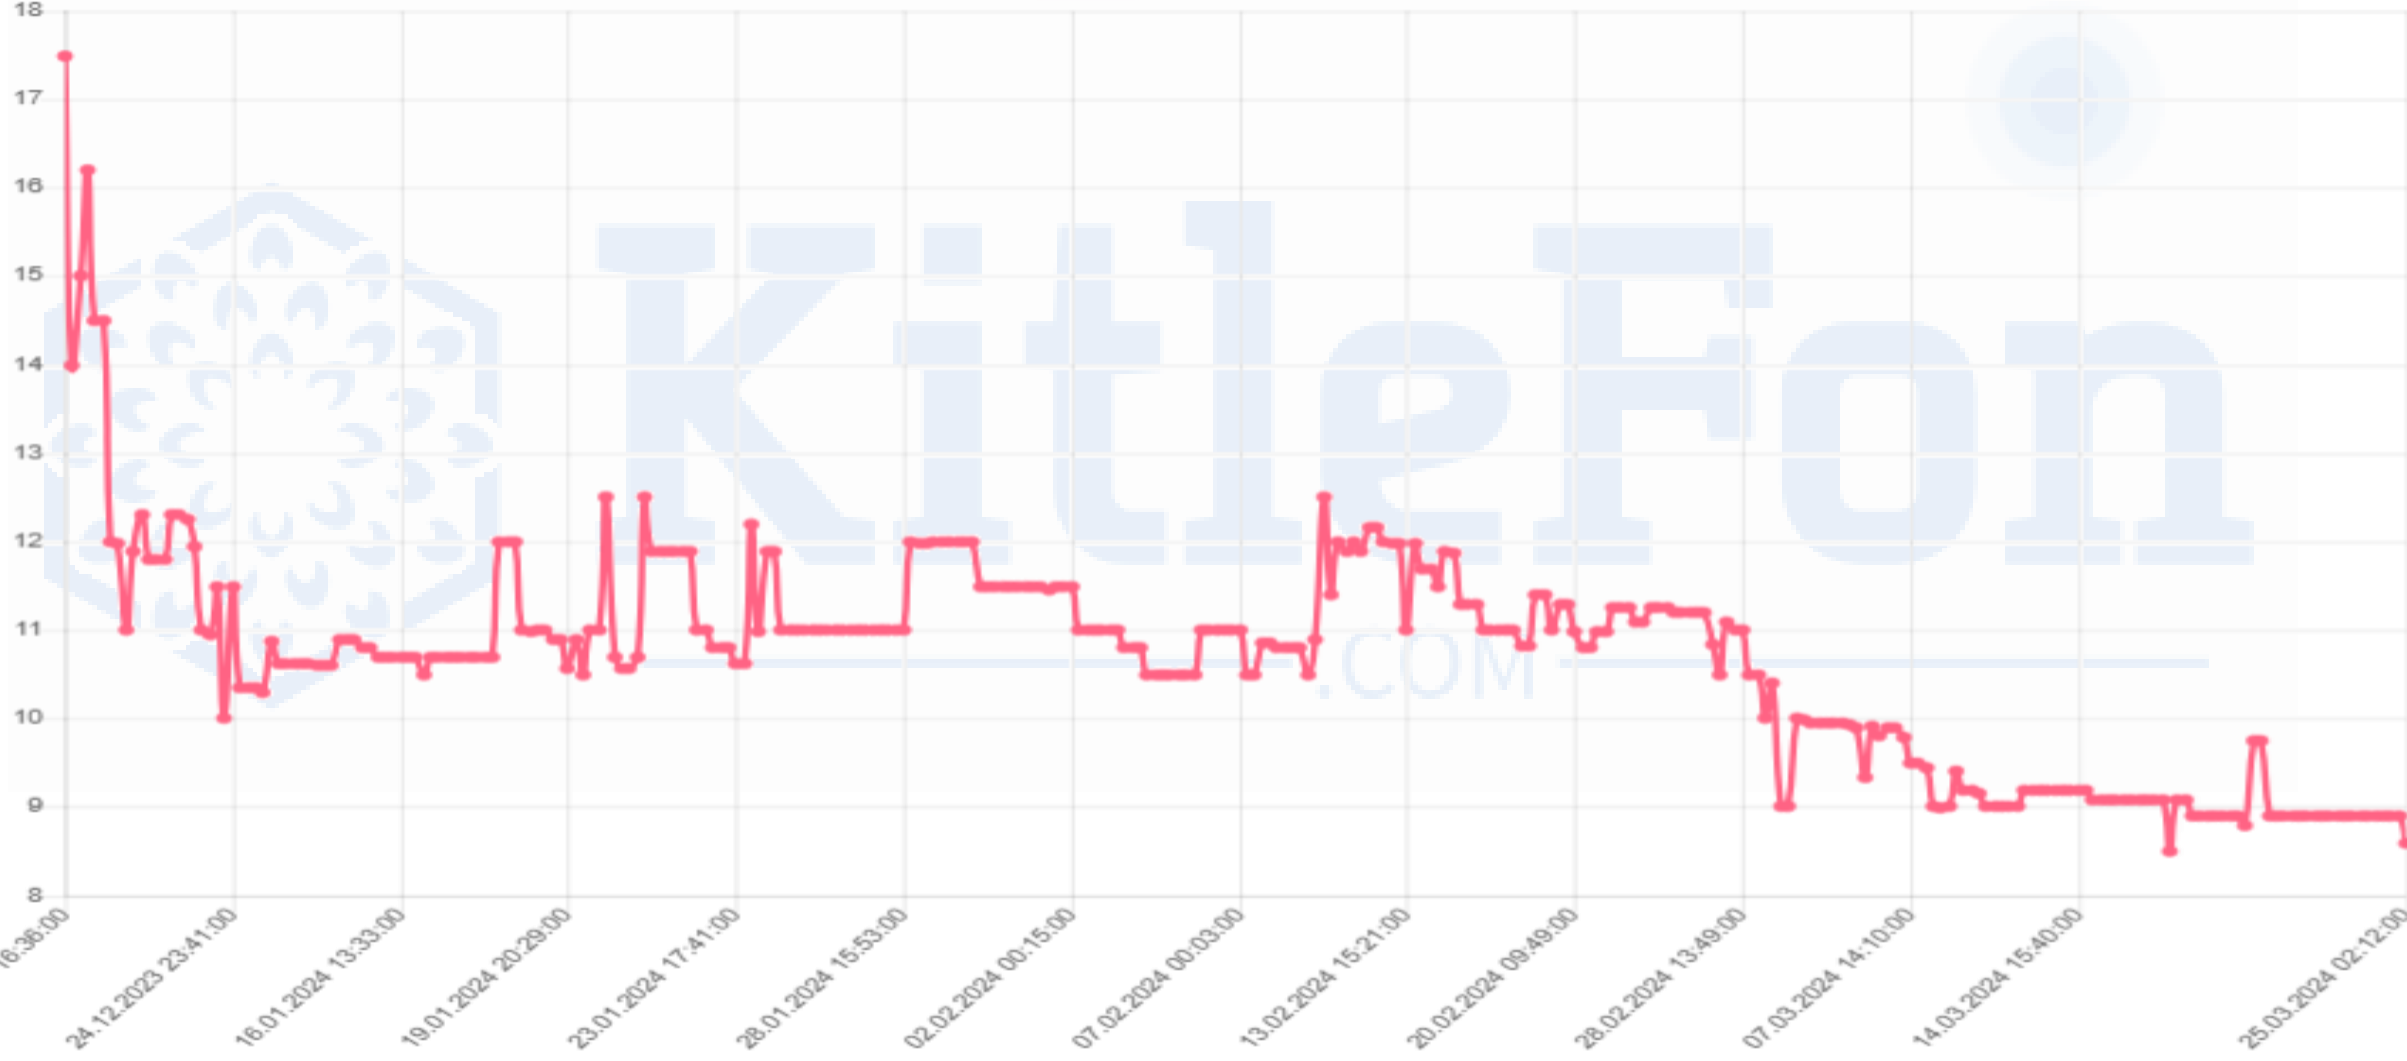

MKK Fiyatı*	5,03
Fiyat	5,60
Kar	%11,33

EVBEE

Minimum

KitleFon
.COM

MKK Fiyatı*	14,14
Fiyat	8,60
Zarar	-%39,18

FERNV

Minimum

KitleFon
.COM