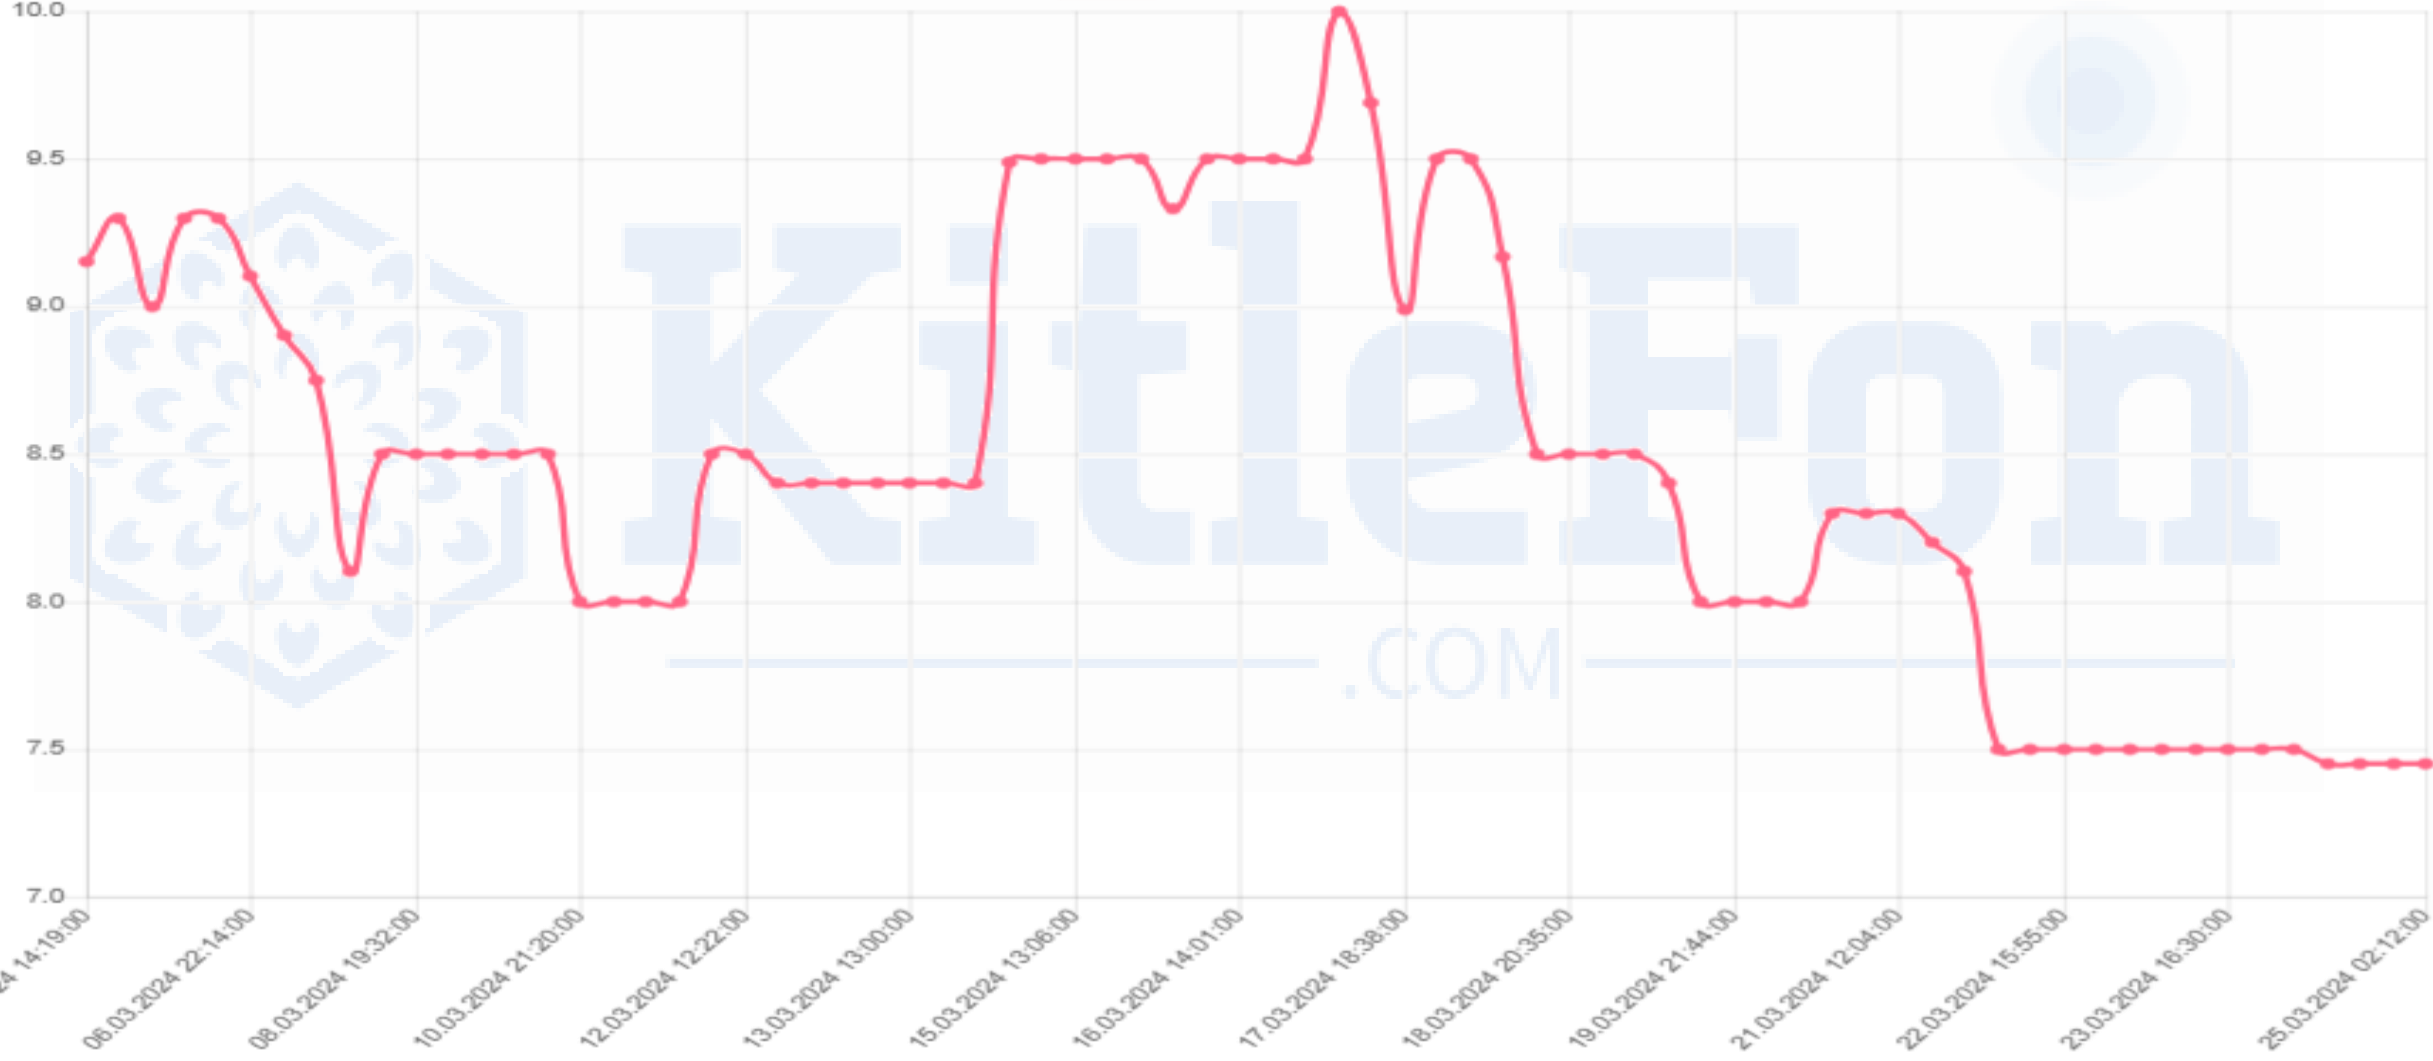

MKK Fiyatı*	9,80
Fiyat	2,89
Zarar	-%70,51

MNYOL

Minimum

KitleFon
.COM

MKK Fiyatı*	18,83
Fiyat	7,45
Zarar	-%60,44

NEXIT

Minimum

KitleFon