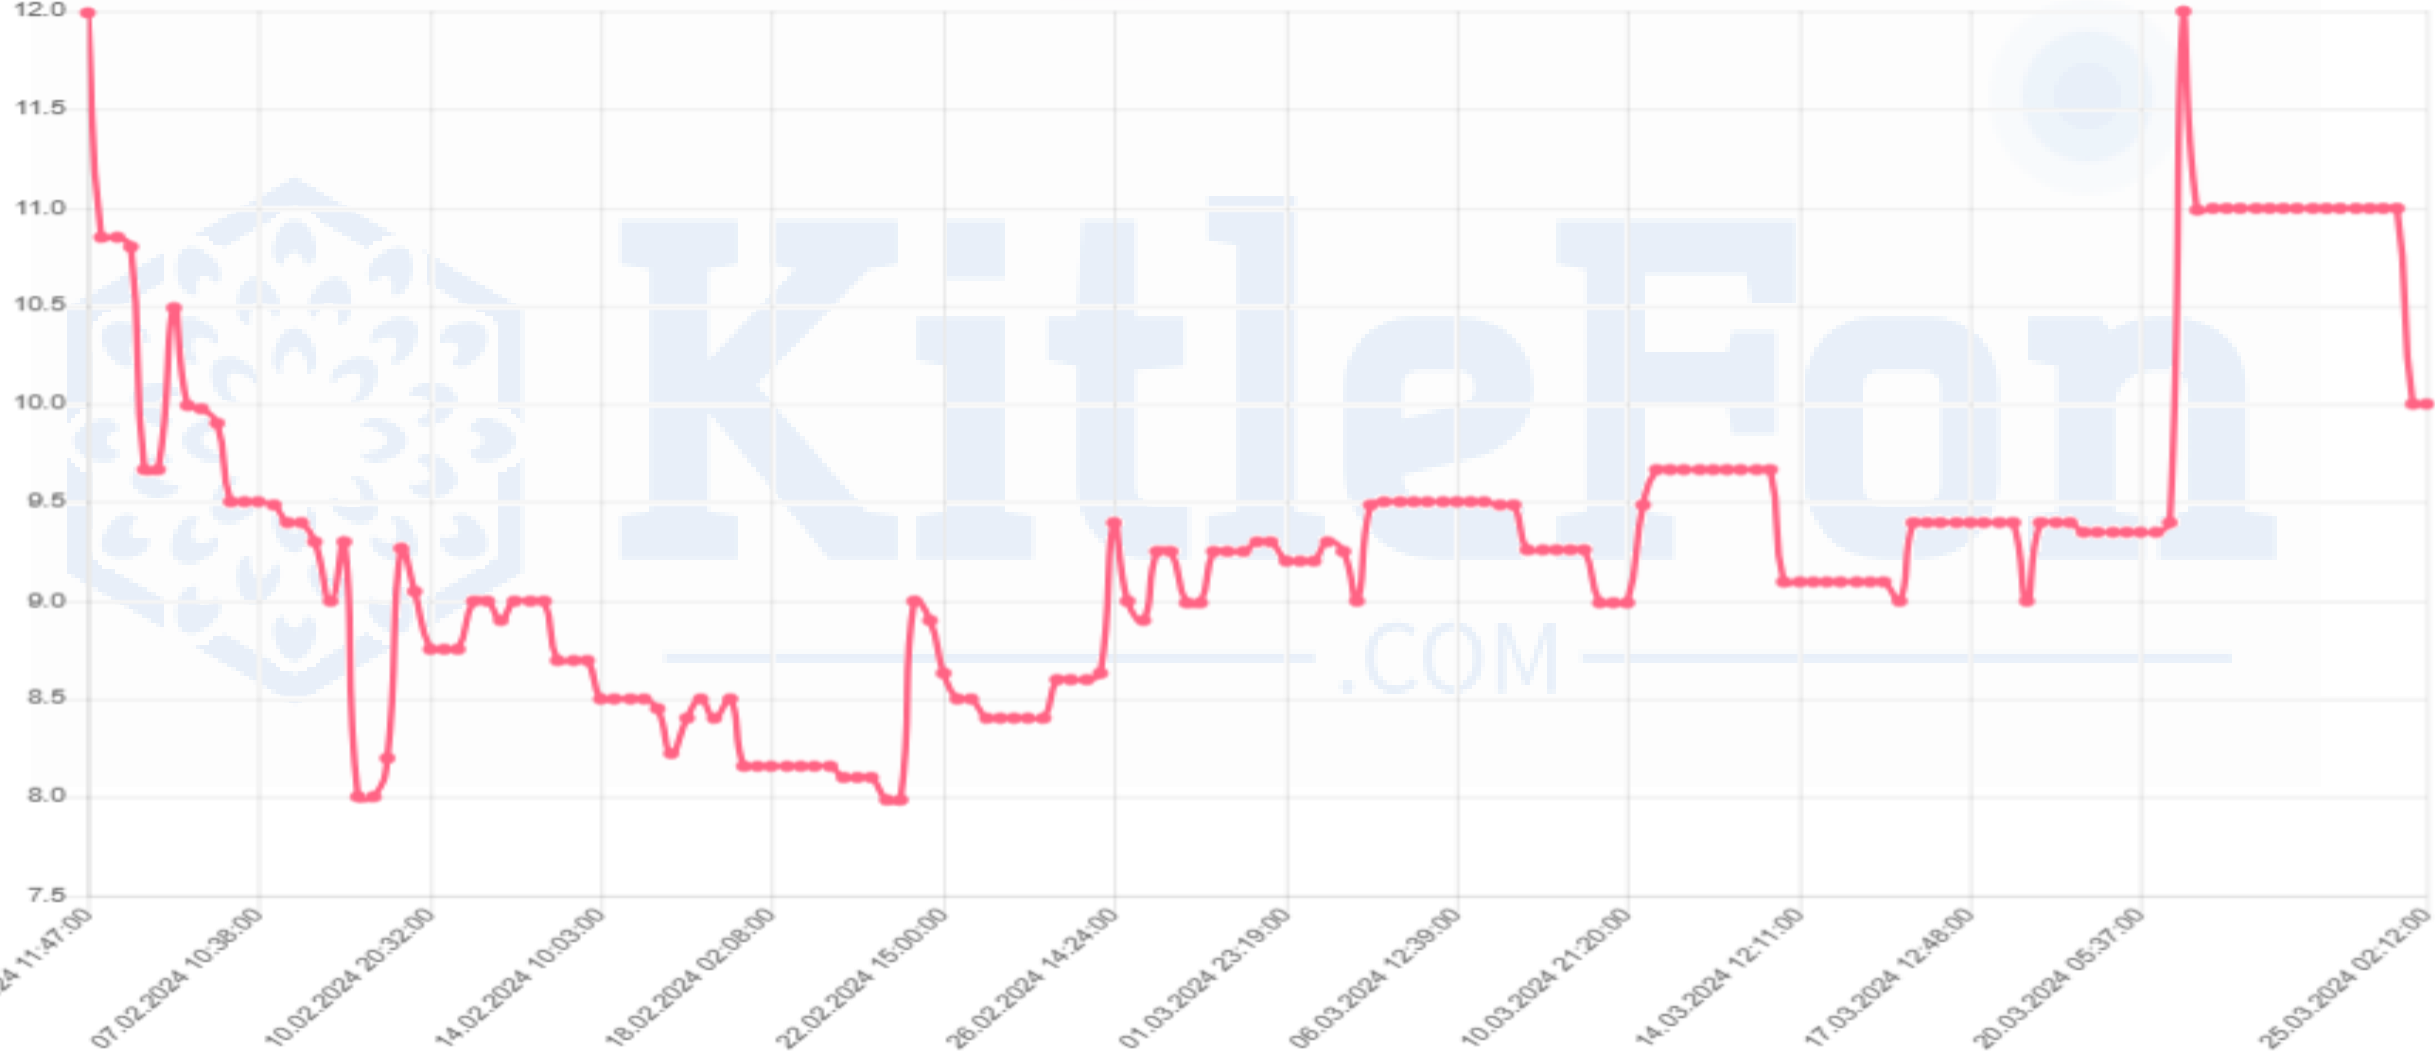

KitleFon
.COM

MKK Fiyatı*	11,29
Fiyat	10,00
Zarar	-%11,43

SPECH

Minimum