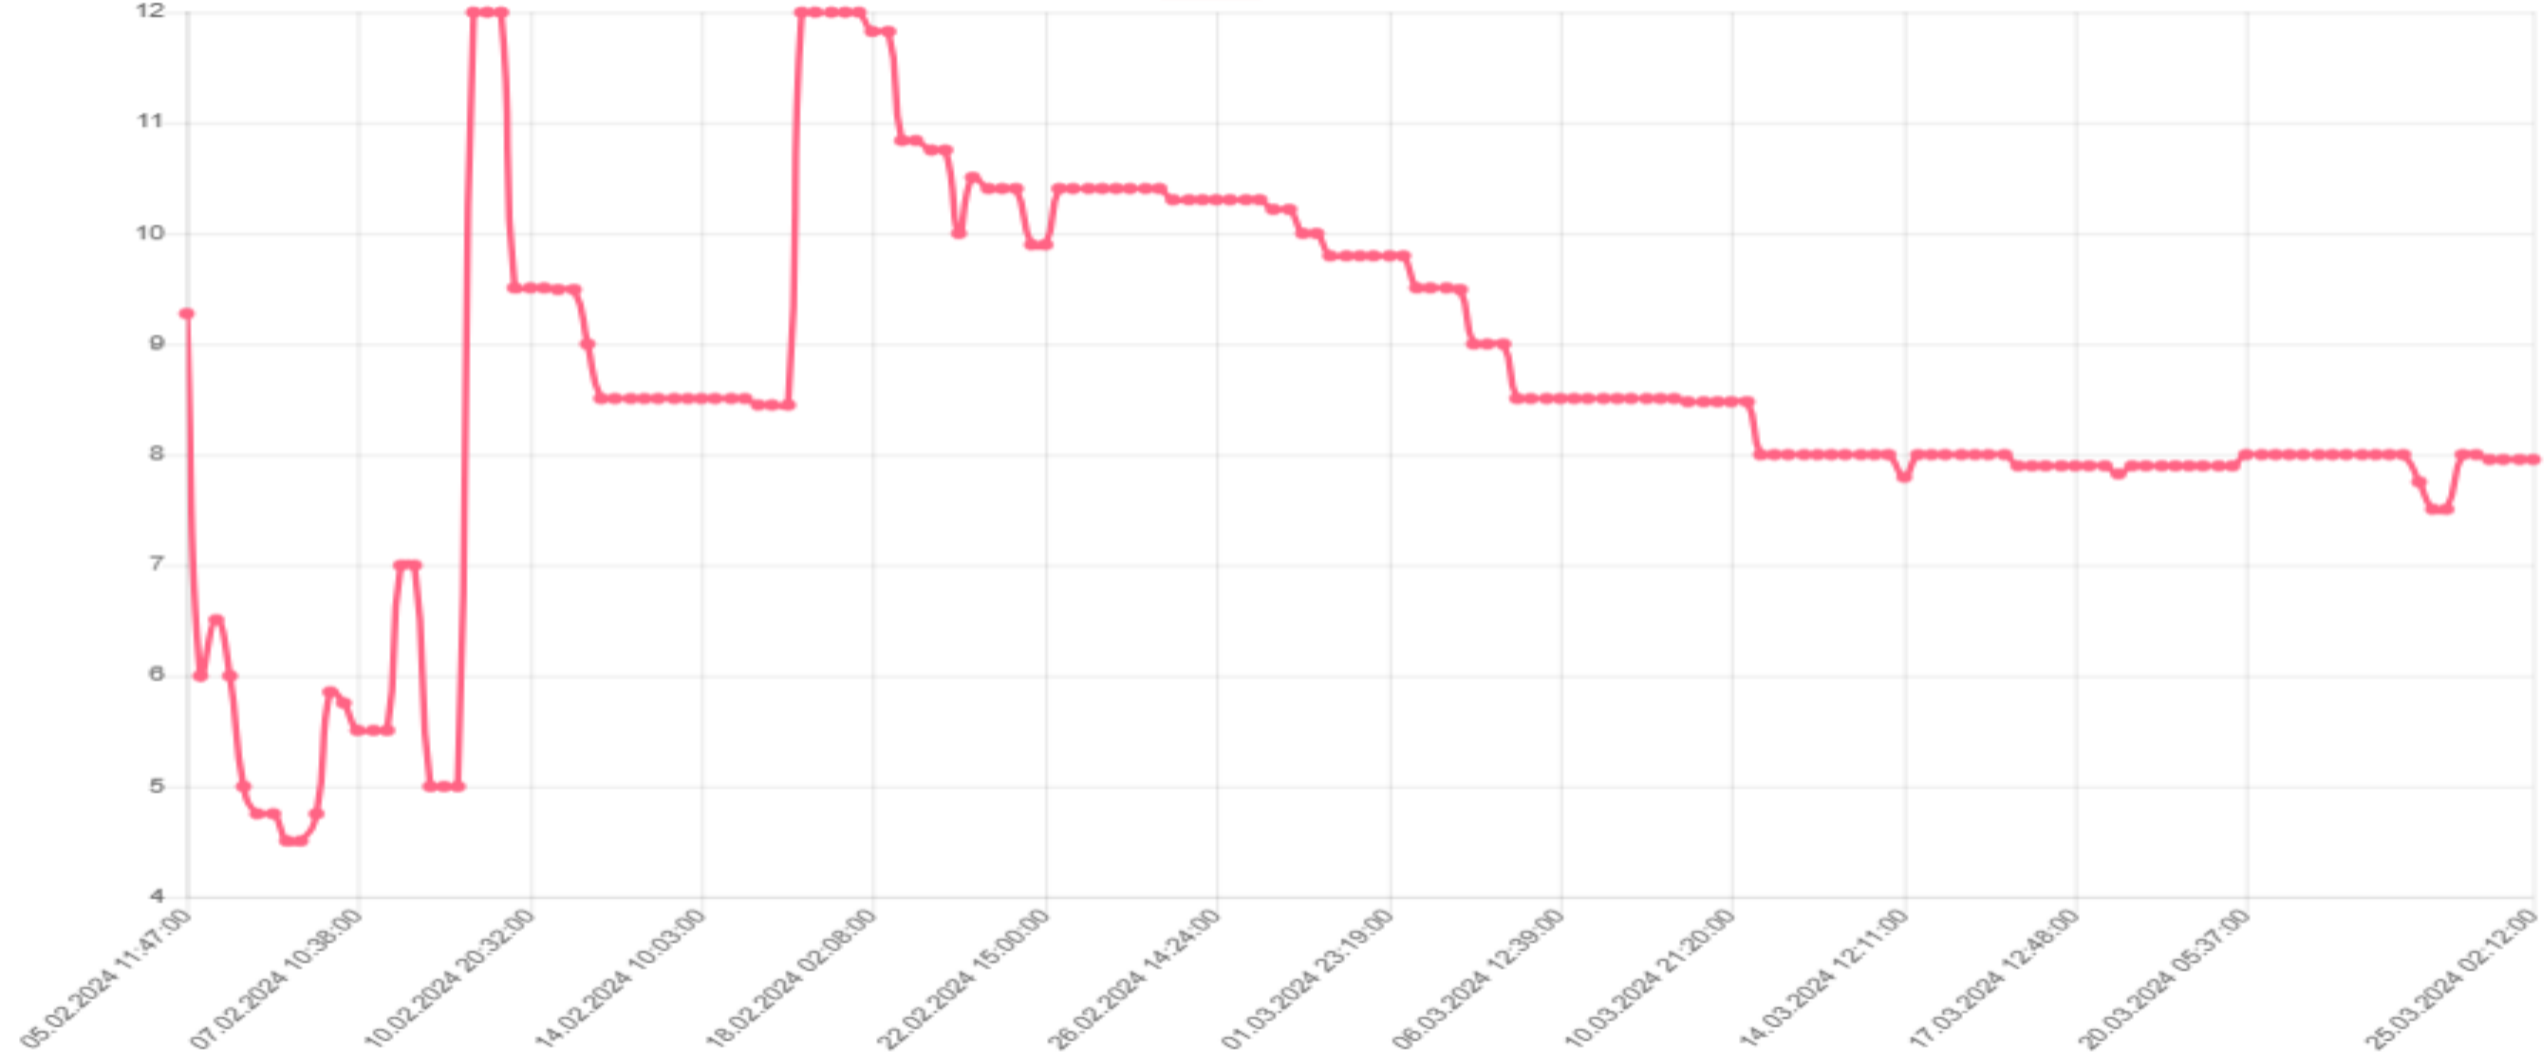

Minimum

KitleFon
.COM

MKK Fiyatı*	18,03
Fiyat	7,95
Zarar	-%55,91

STETO

Minimum

KitleFon
.COM

MKK Fiyatı*	12,58
Fiyat	12,60
Kar	%0,16

SUITE