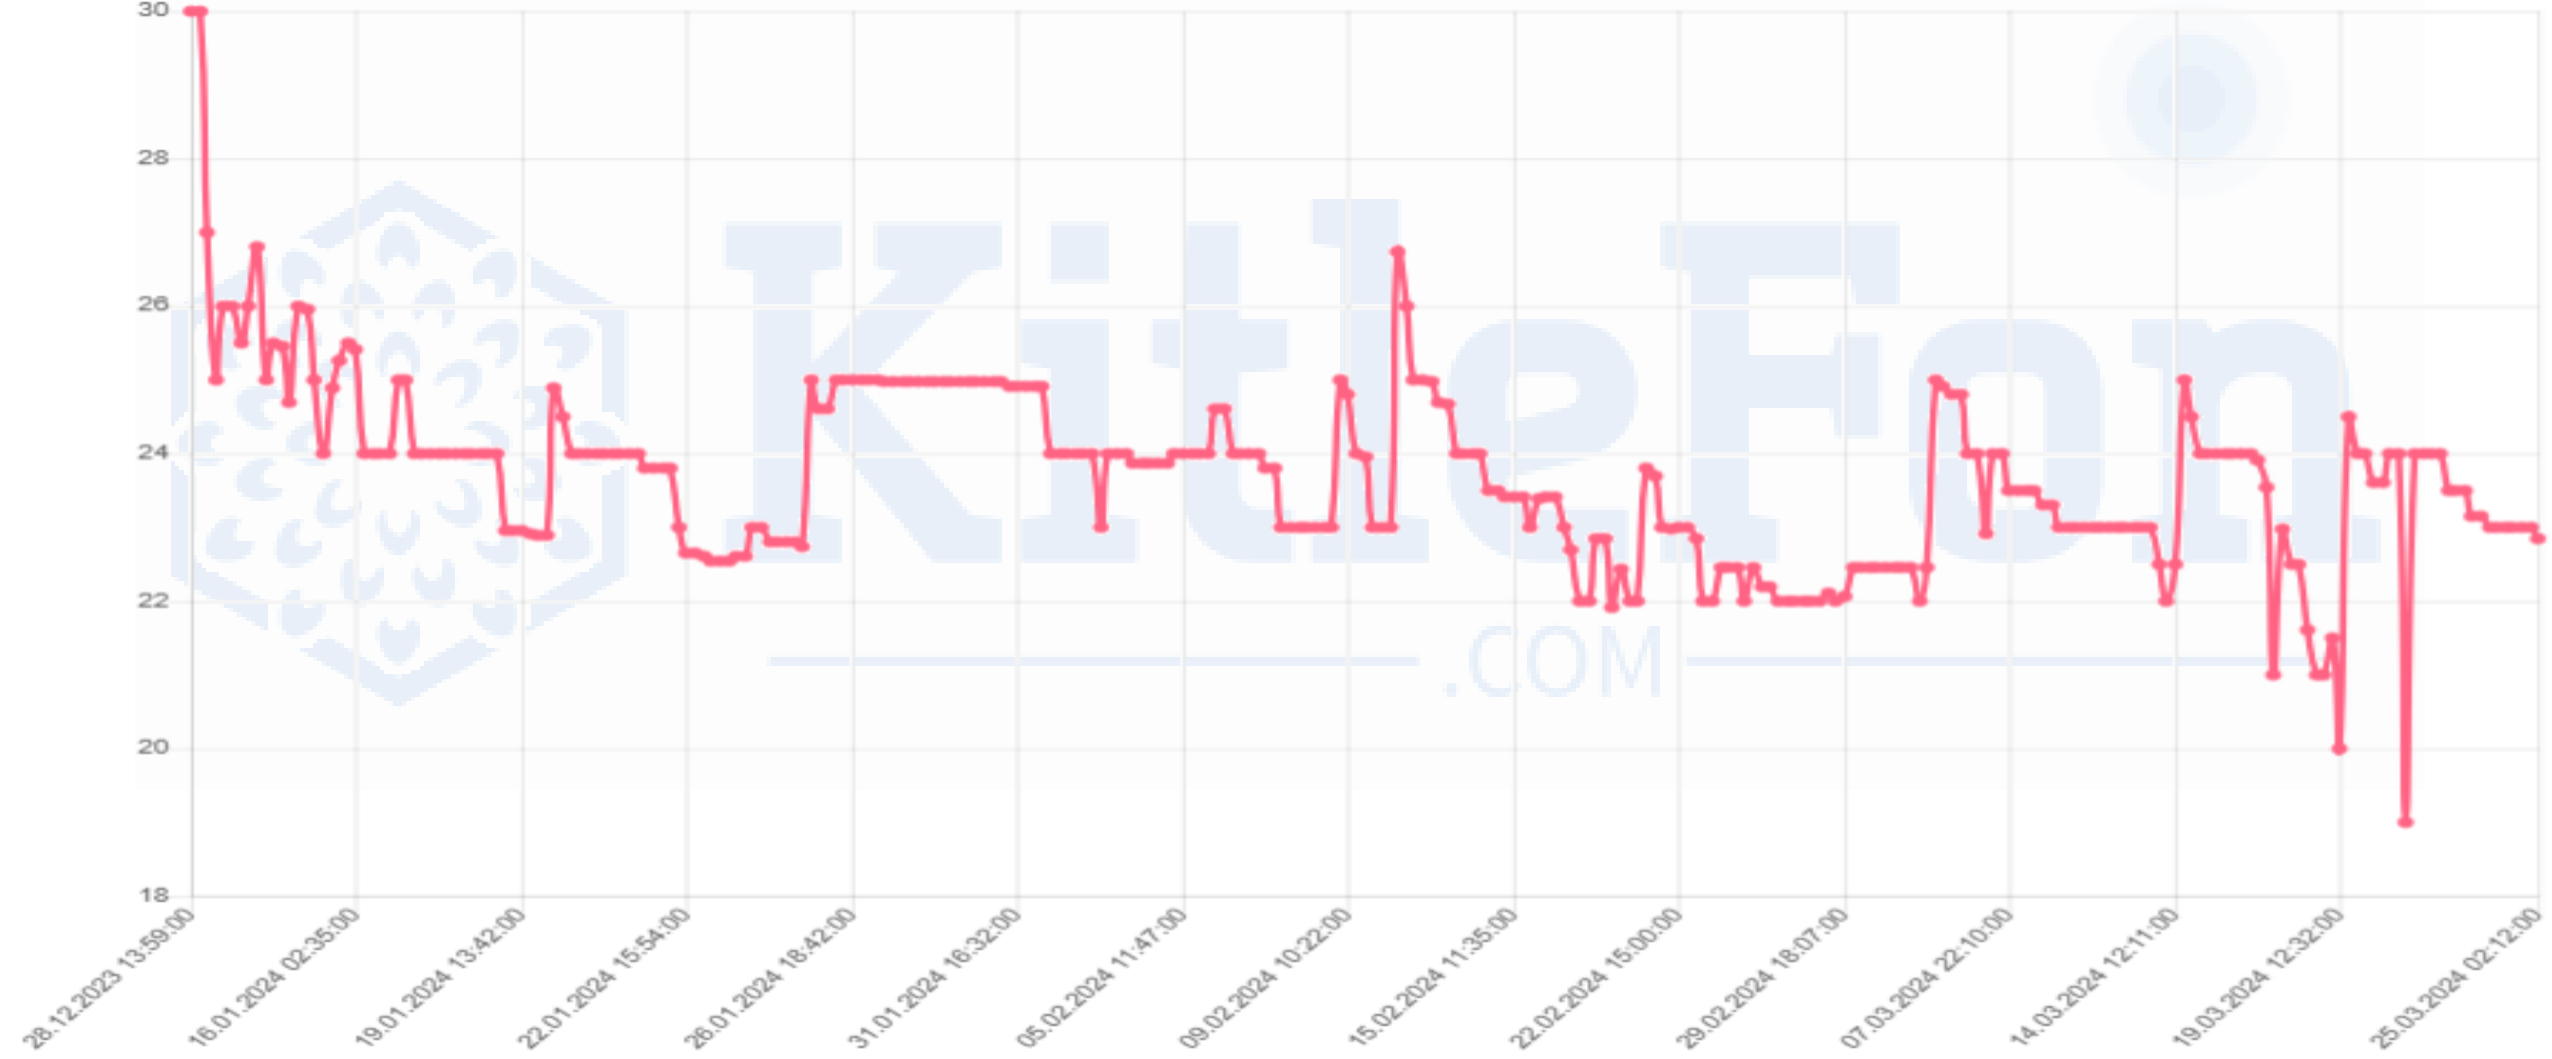

KitleFon

.COM

MKK Fiyatı*	16,72
Fiyat	22,85
Kar	%36,66

NGAYT

Minimum