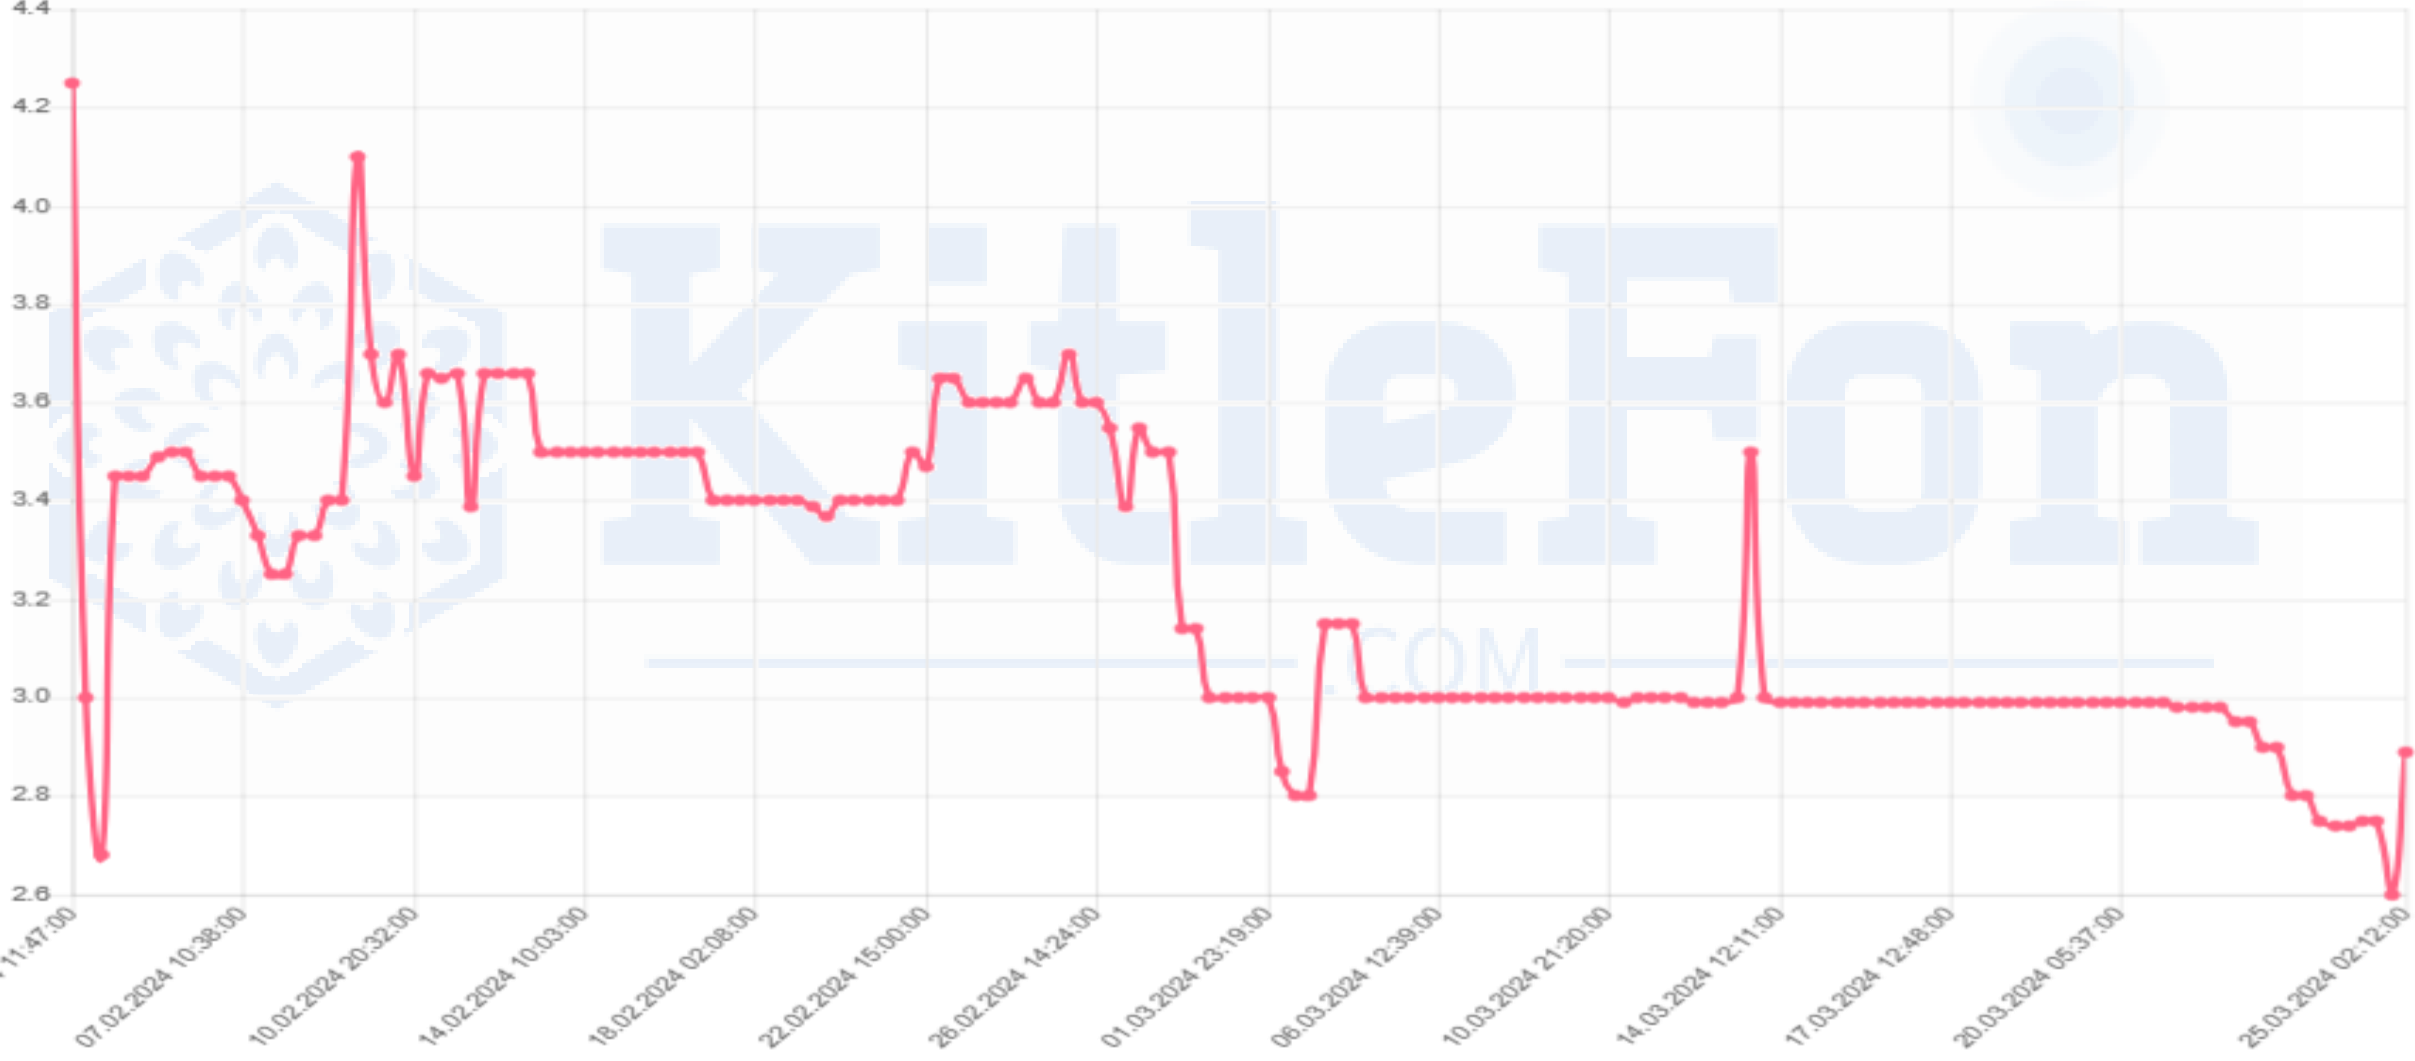

KitleFon
.COM

MKK Fiyatı*	9,80
Fiyat	2,89
Zarar	-%70,51

MNYOL

Minimum