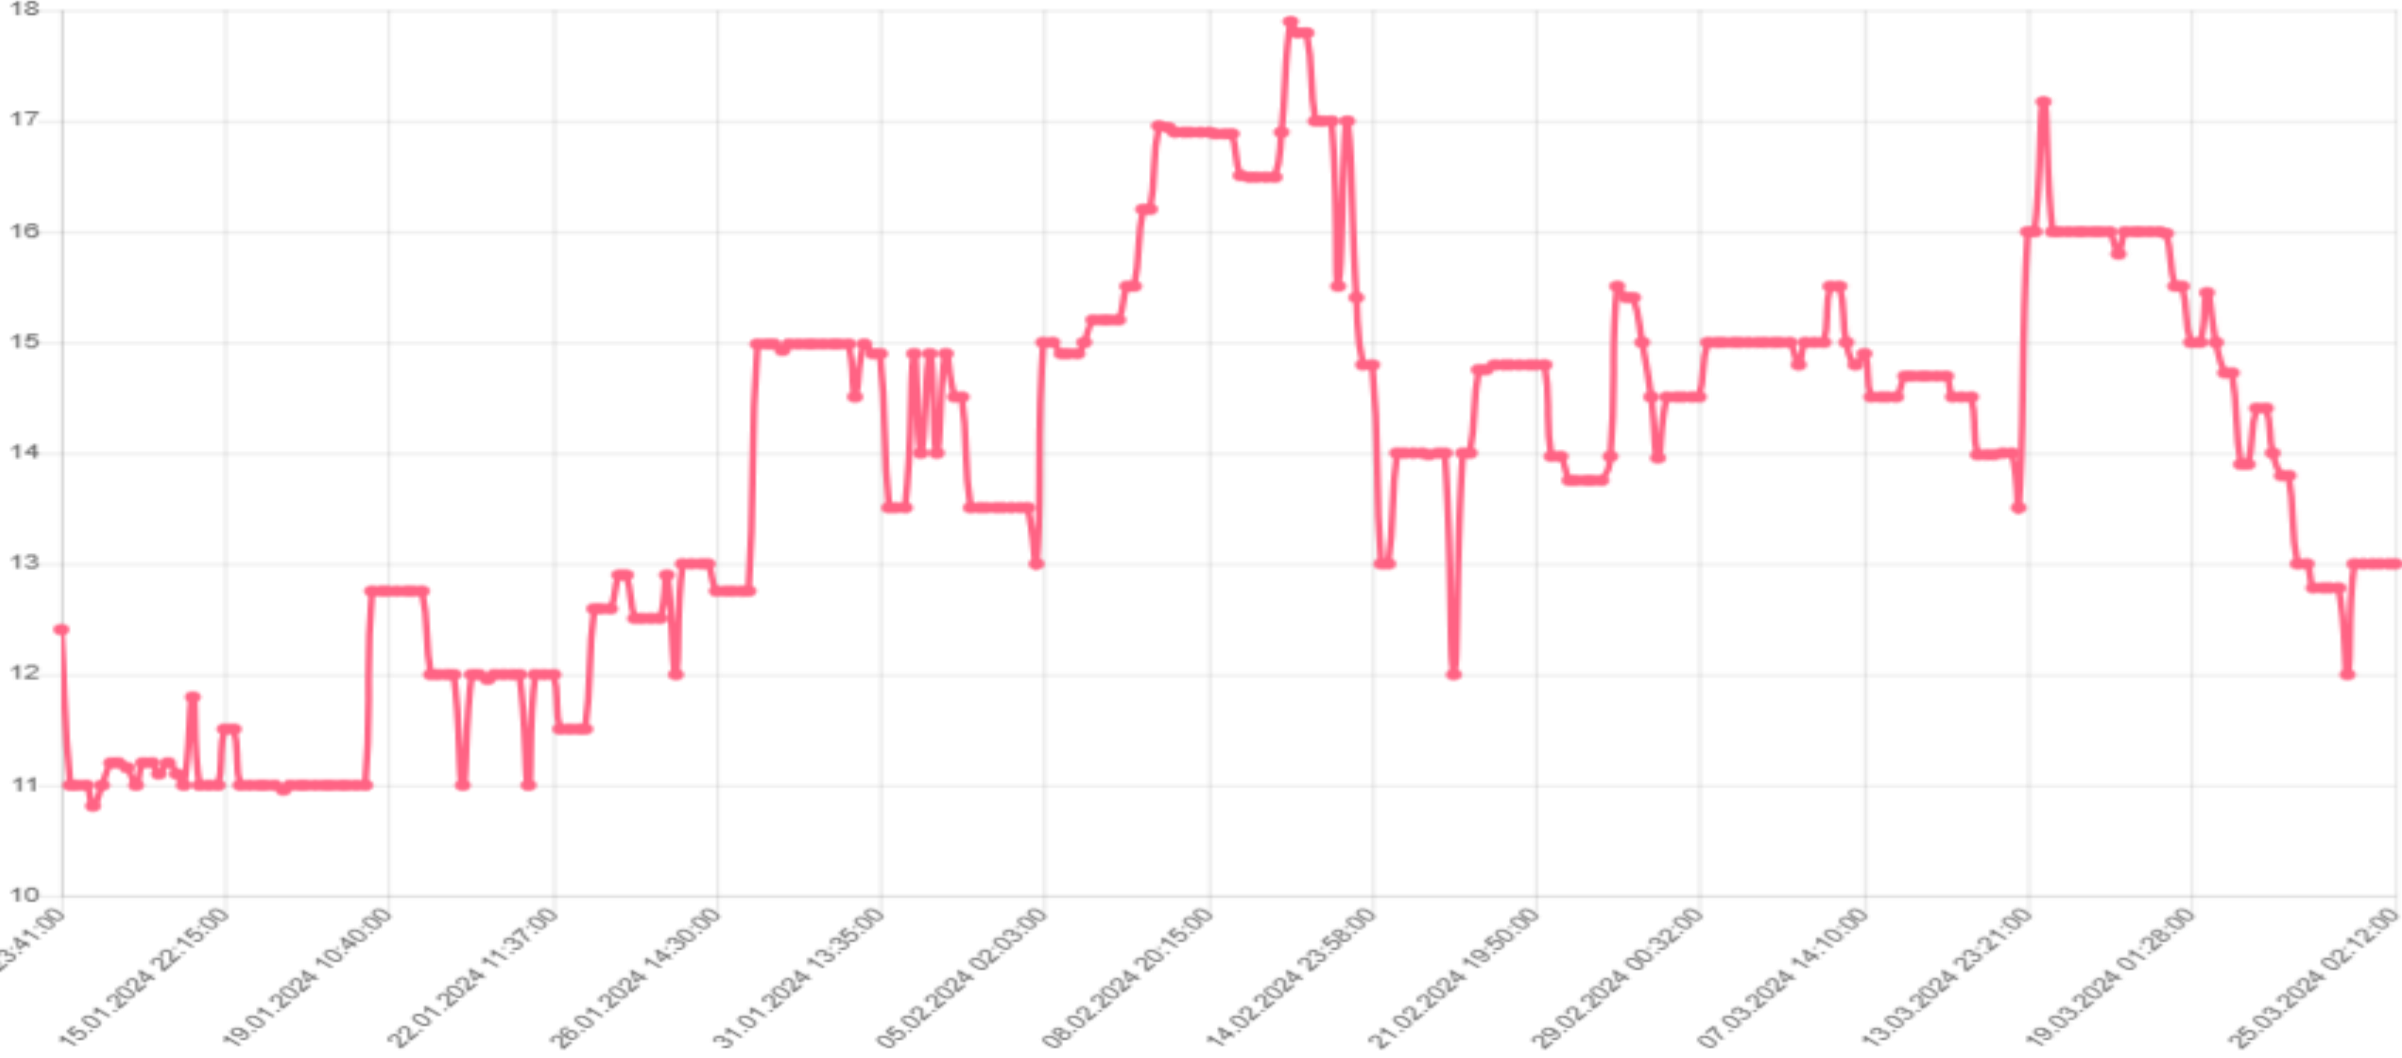

KitleFon
.COM

MKK Fiyatı*	10,38
Fiyat	12,99
Kar	%25,15

BLCLL

Minimum