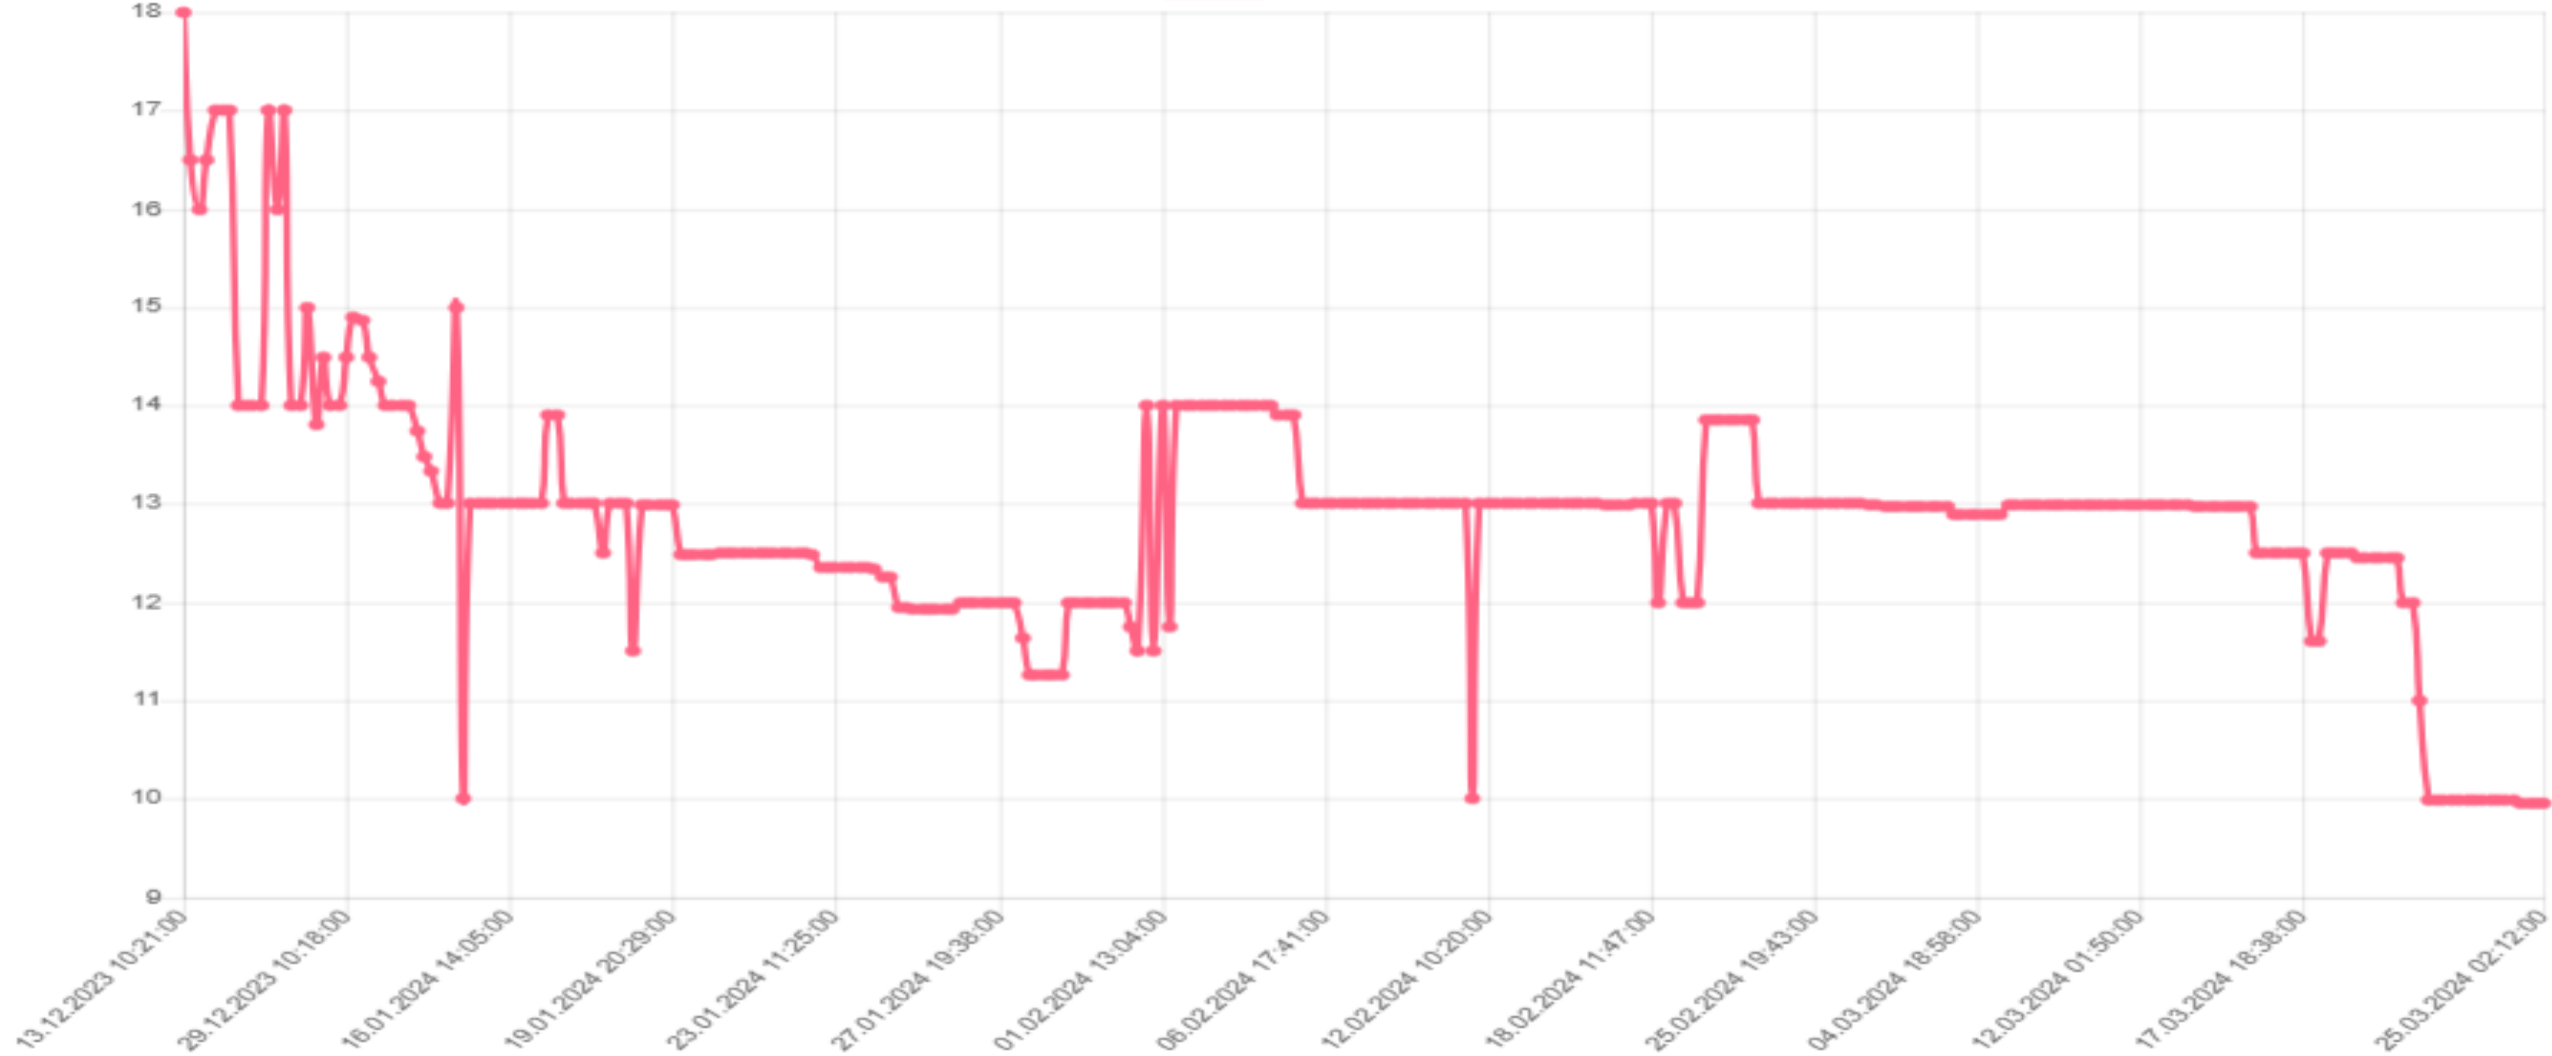

Minimum

KitleFon
.COM

MKK Fiyatı*	17,25
Fiyat	9,95
Zarar	-%42,32

TCHNO

Minimum

KitleFon
.COM

MKK Fiyatı*	7,62
Fiyat	3,95
Zarar	-%48,16

TRIBR