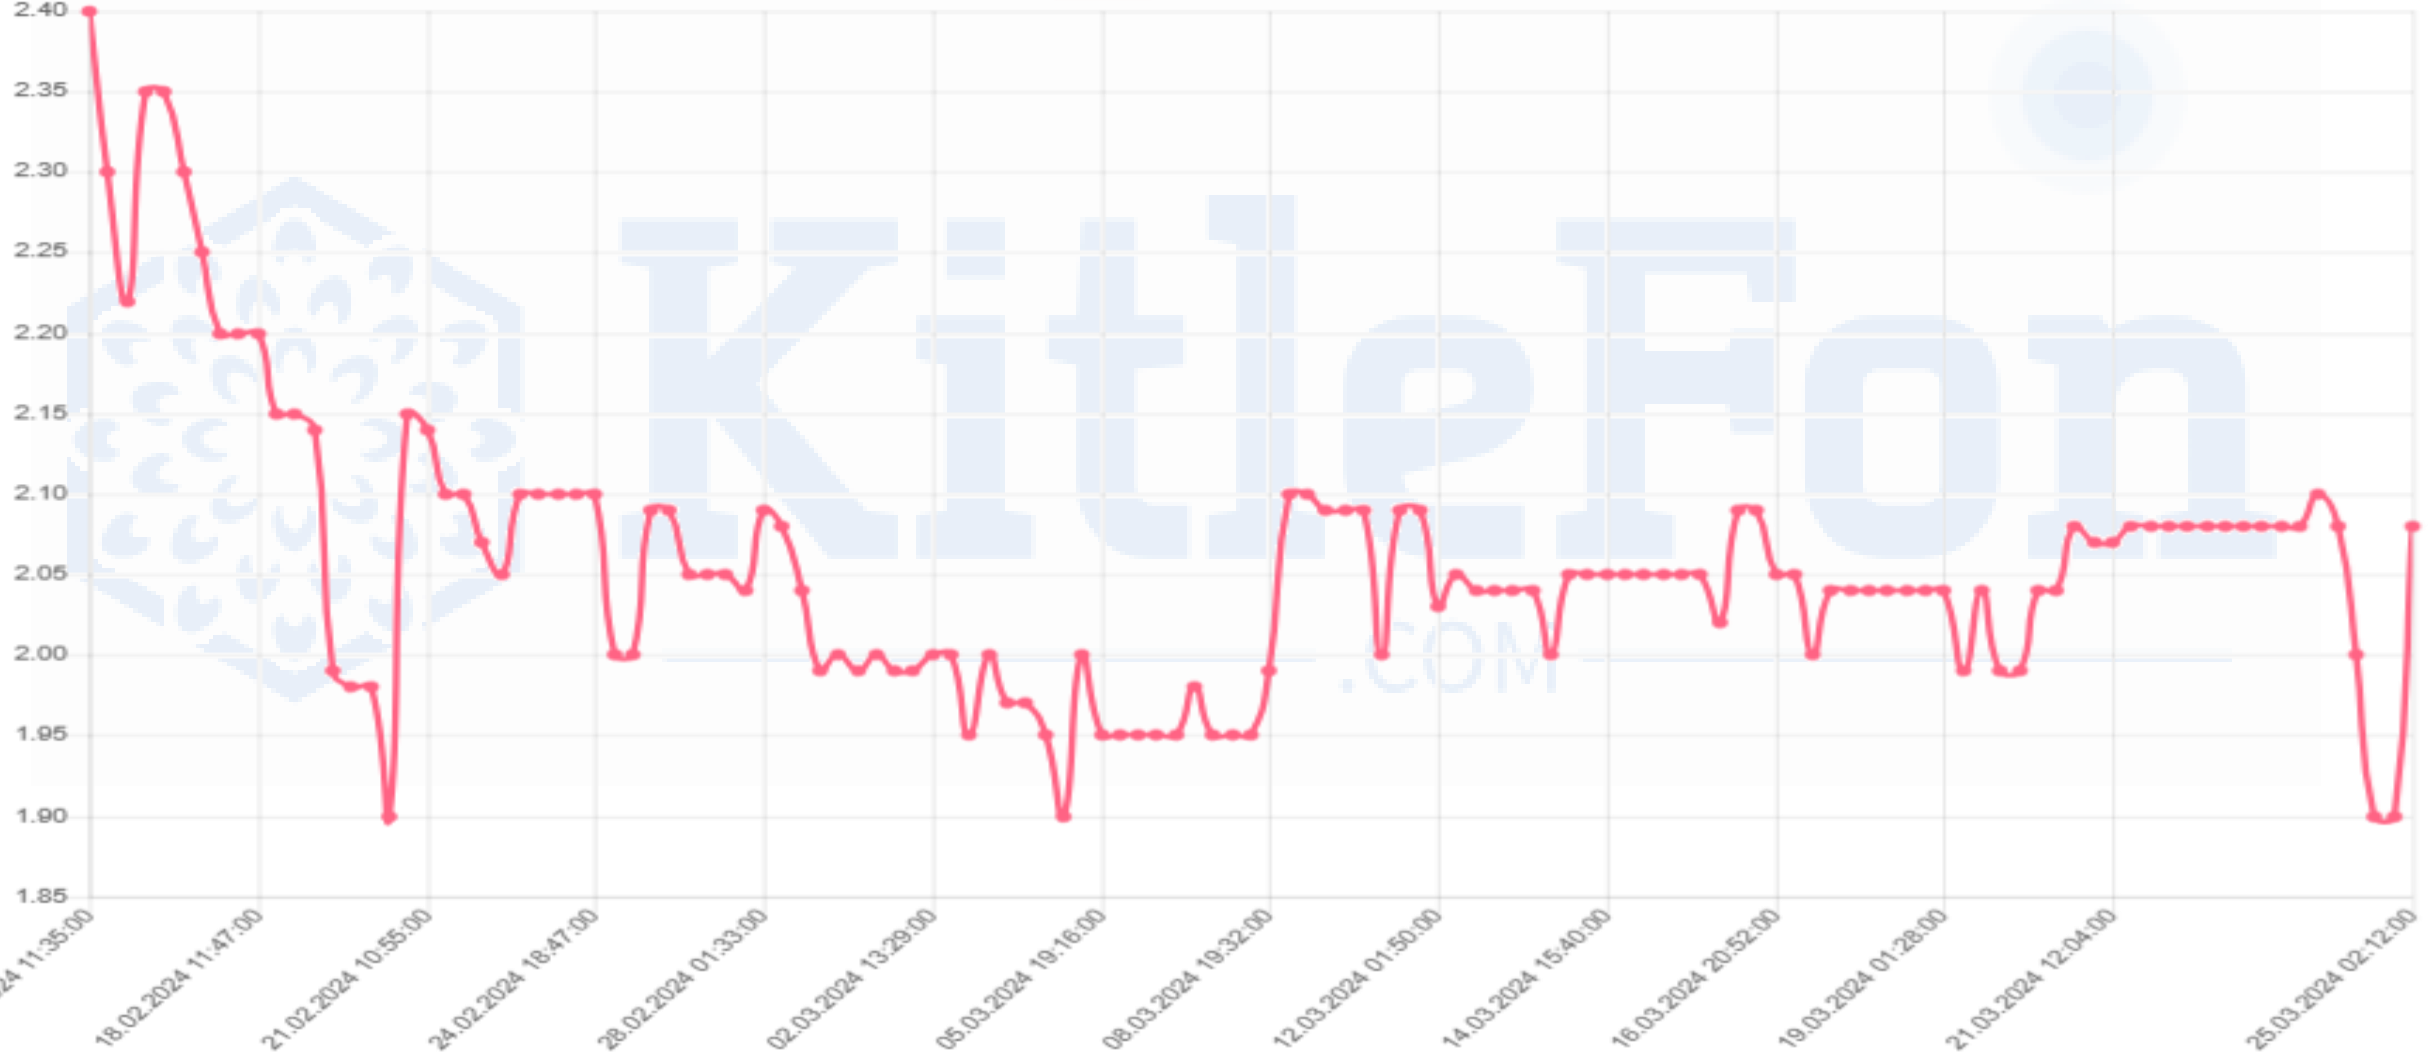

KitleFon
.COM

MKK Fiyatı*	11,76
Fiyat	8,50
Zarar	-%27,72

RTNOW

Minimum

KitleFon
.COM

MKK Fiyatı*	2,22
Fiyat	2,08
Zarar	-%6,31

SAFON

Minimum