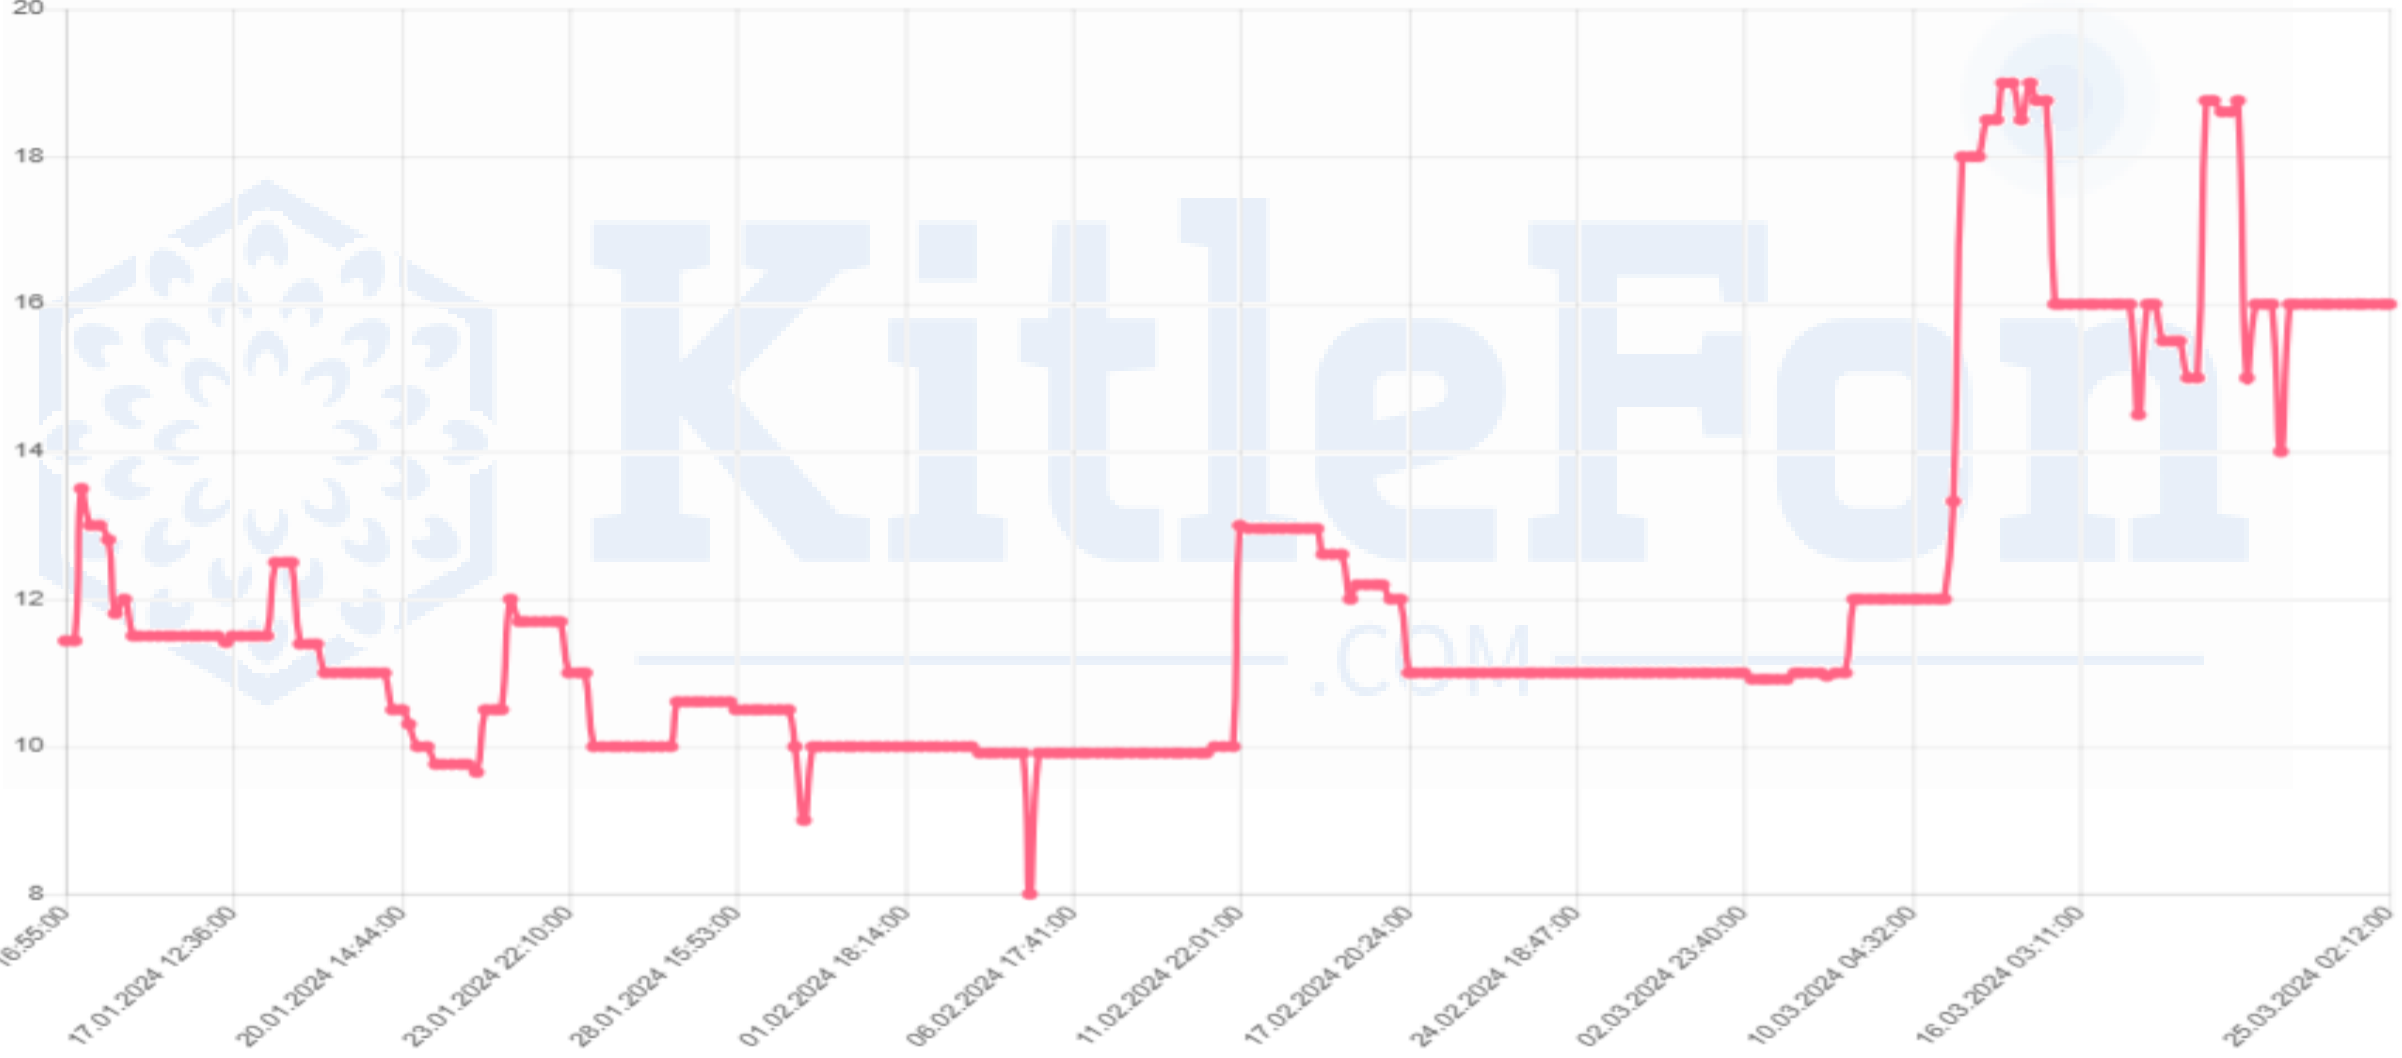

KitleFon
.COM

MKK Fiyatı*	18,21
Fiyat	16,00
Zarar	-%12,14

JETCO

Minimum