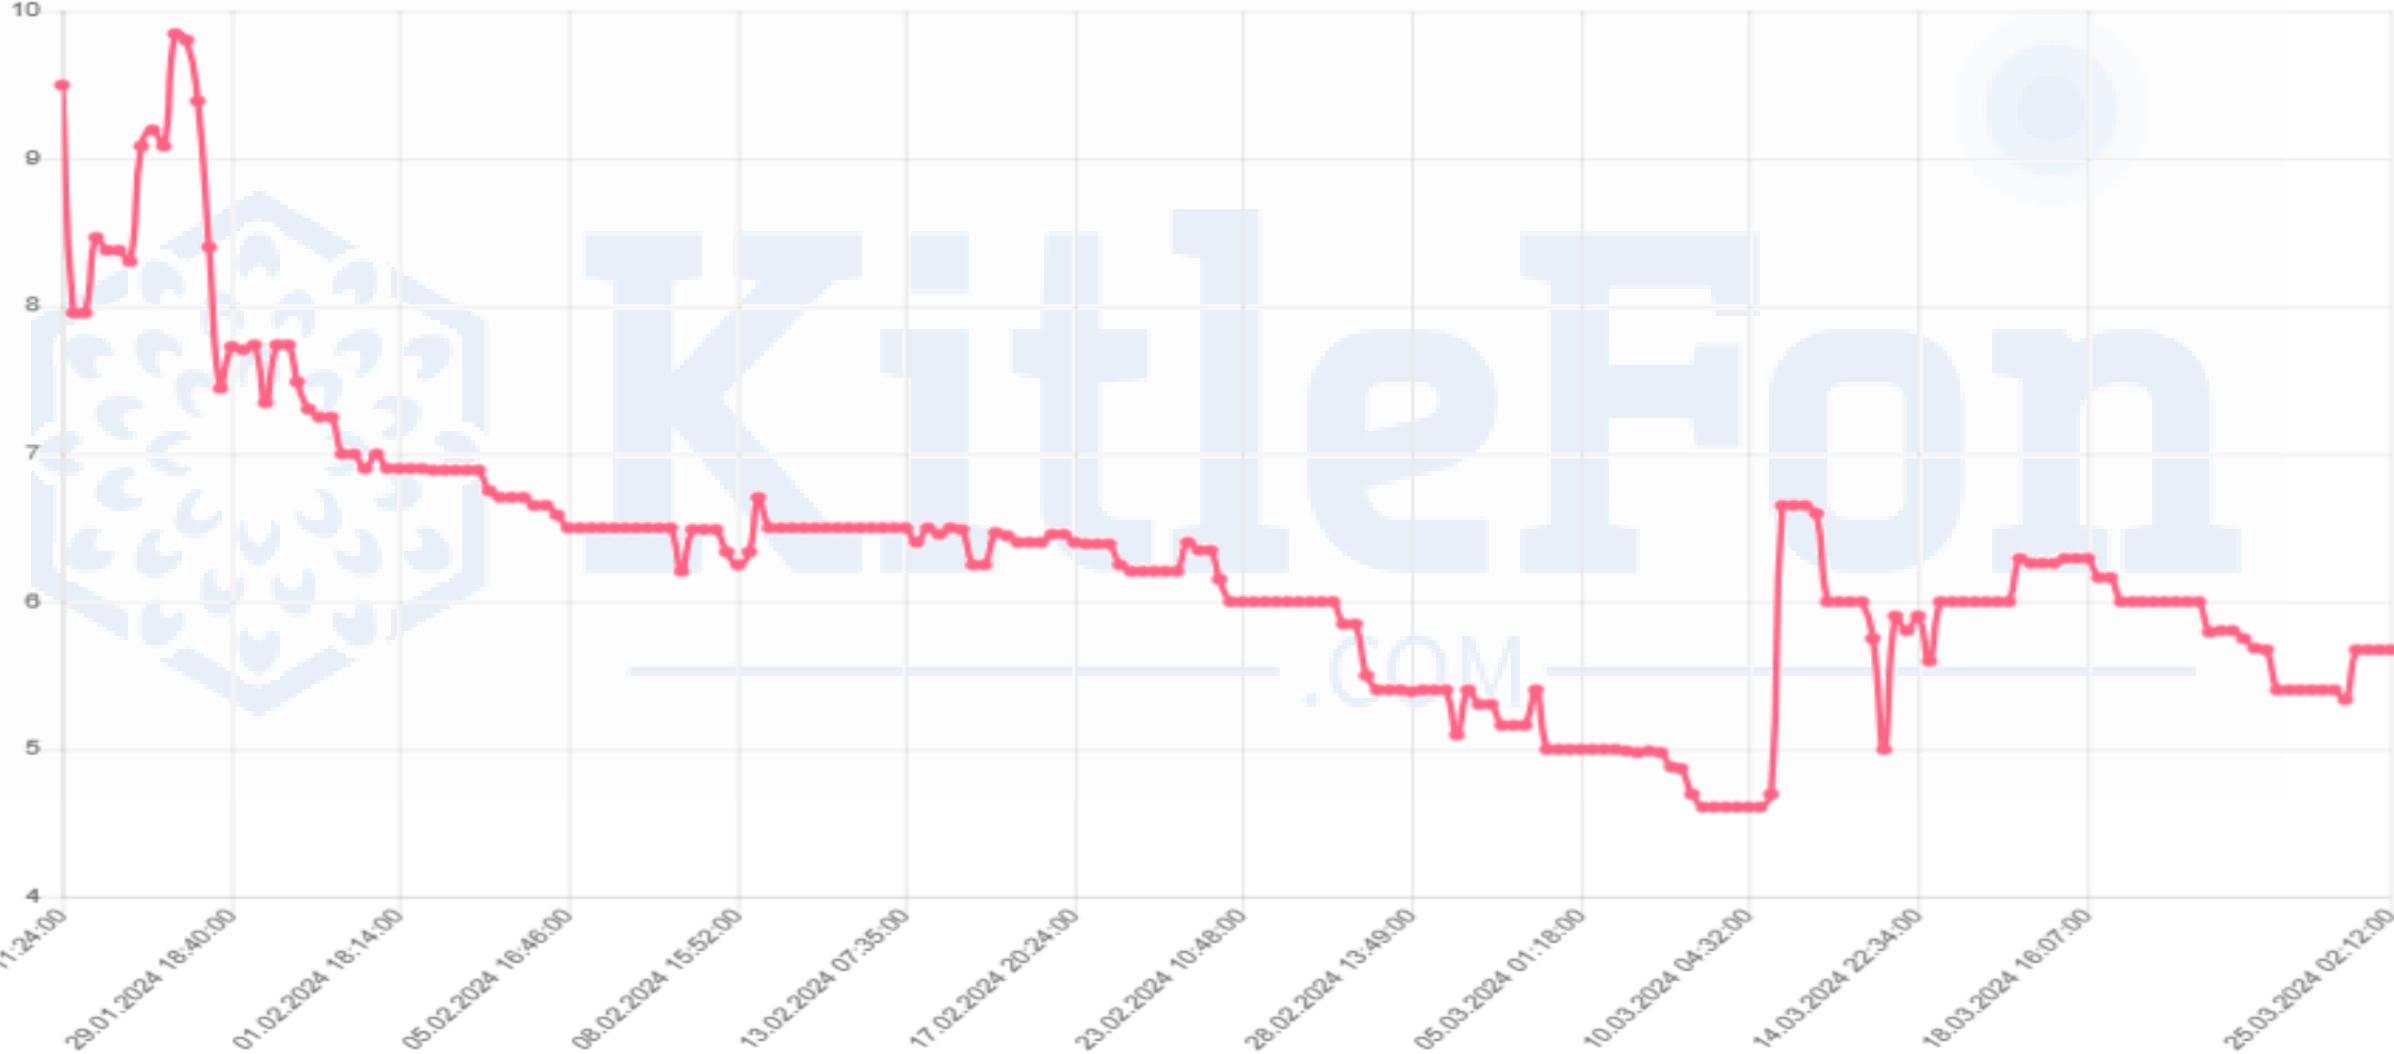

CORPS

Minimum

KitleFon
.COM

MKK Fiyatı*	9,59
Fiyat	5,67
Zarar	-%40,88

CPRNT

Minimum

KitleFon
.COM

MKK Fiyatı*	22,58
Fiyat	55,50
Kar	%145,79