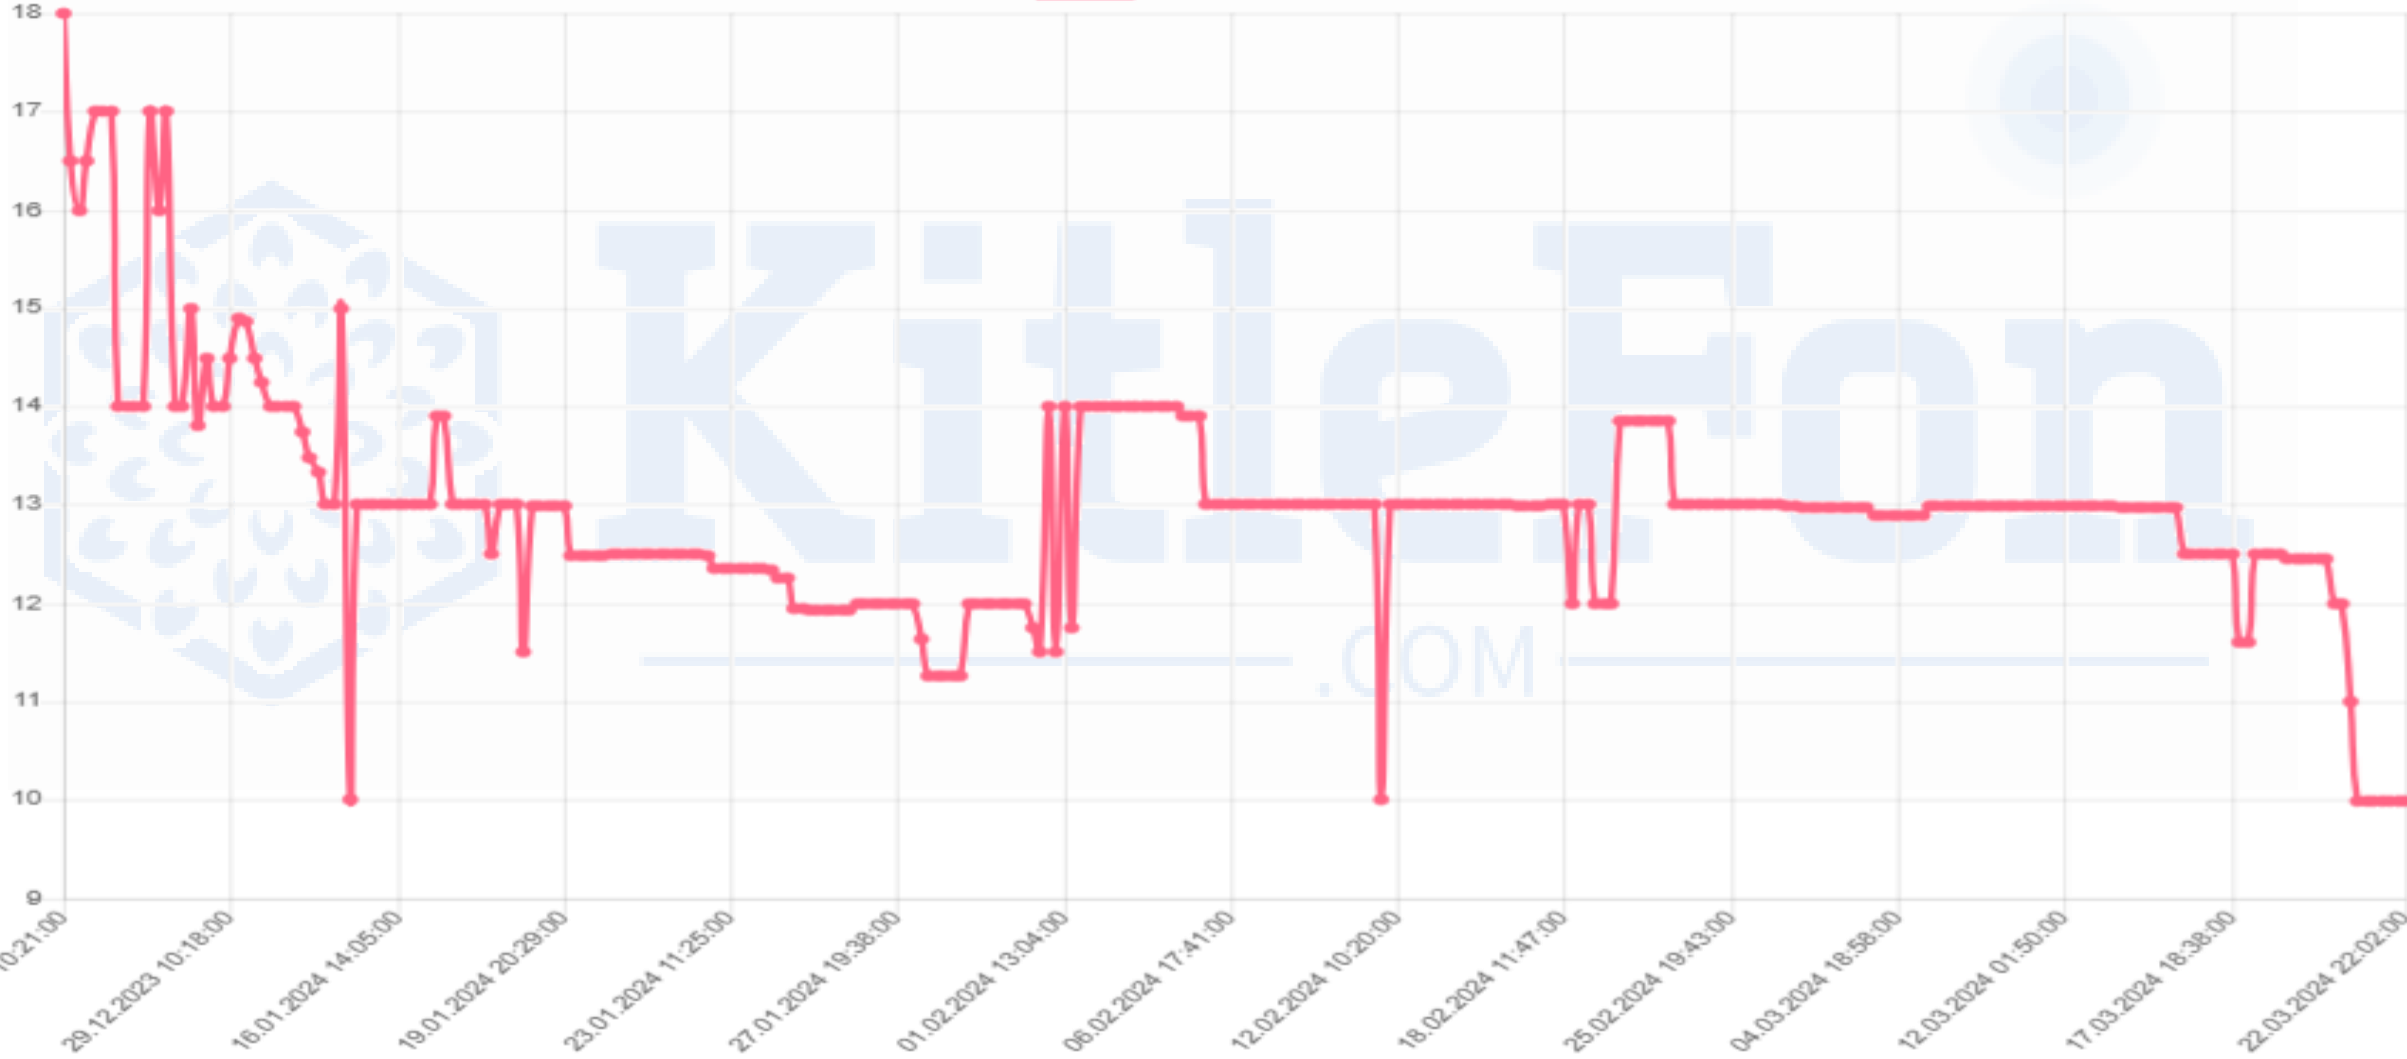

KitleFon
.COM

MKK Fiyatı*	17,25
Fiyat	9,99
Zarar	-%42,09

TCHNO

Minimum