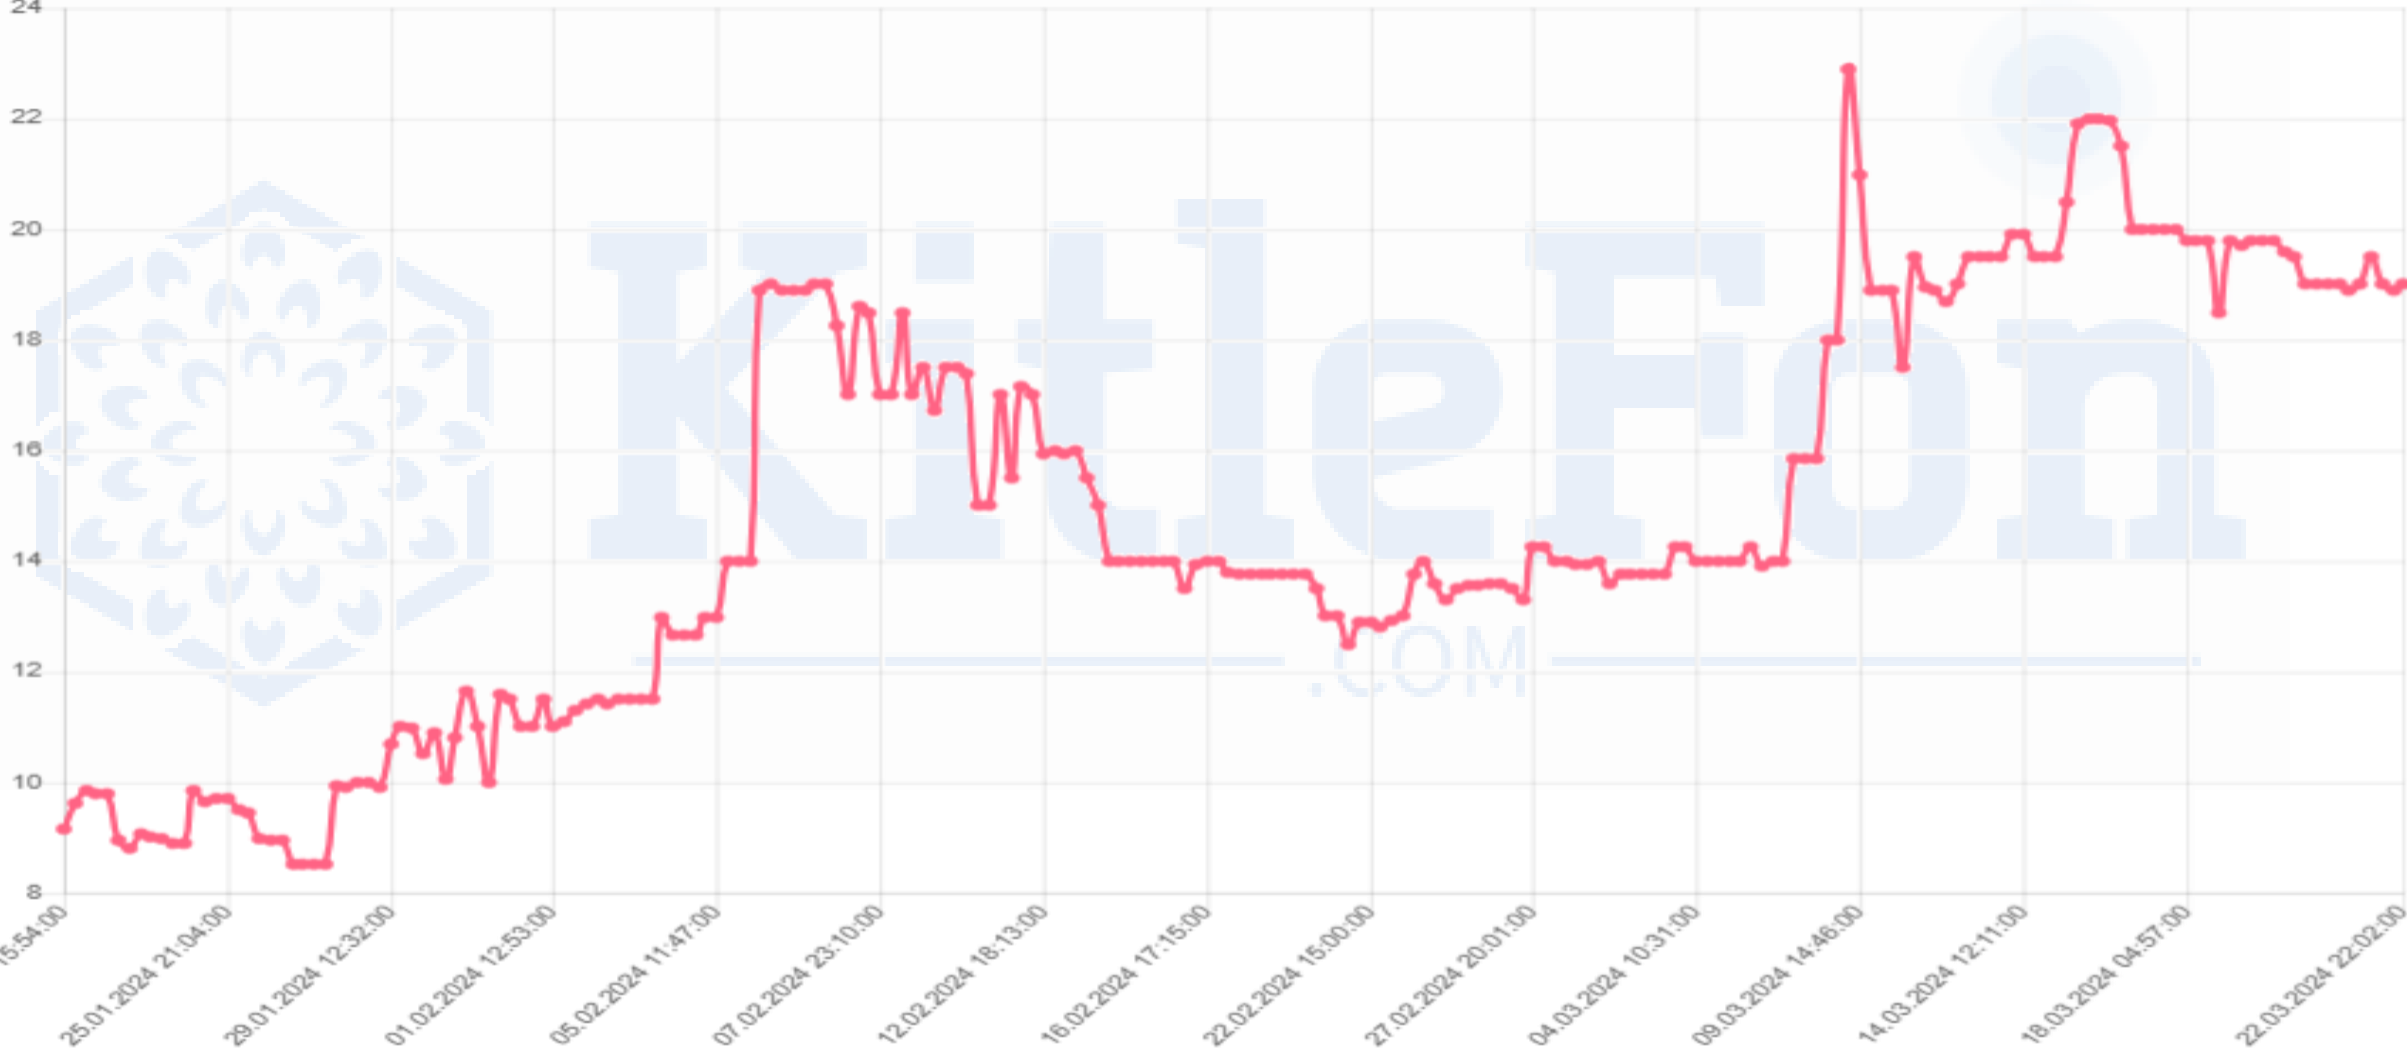

Minimum

KitleFon
.COM

MKK Fiyatı*	6,82
Fiyat	19,00
Kar	%178,59

CORPS

Minimum

KitleFon
.COM

MKK Fiyatı*	9,59
Fiyat	5,40
Zarar	-%43,69

CPRNT