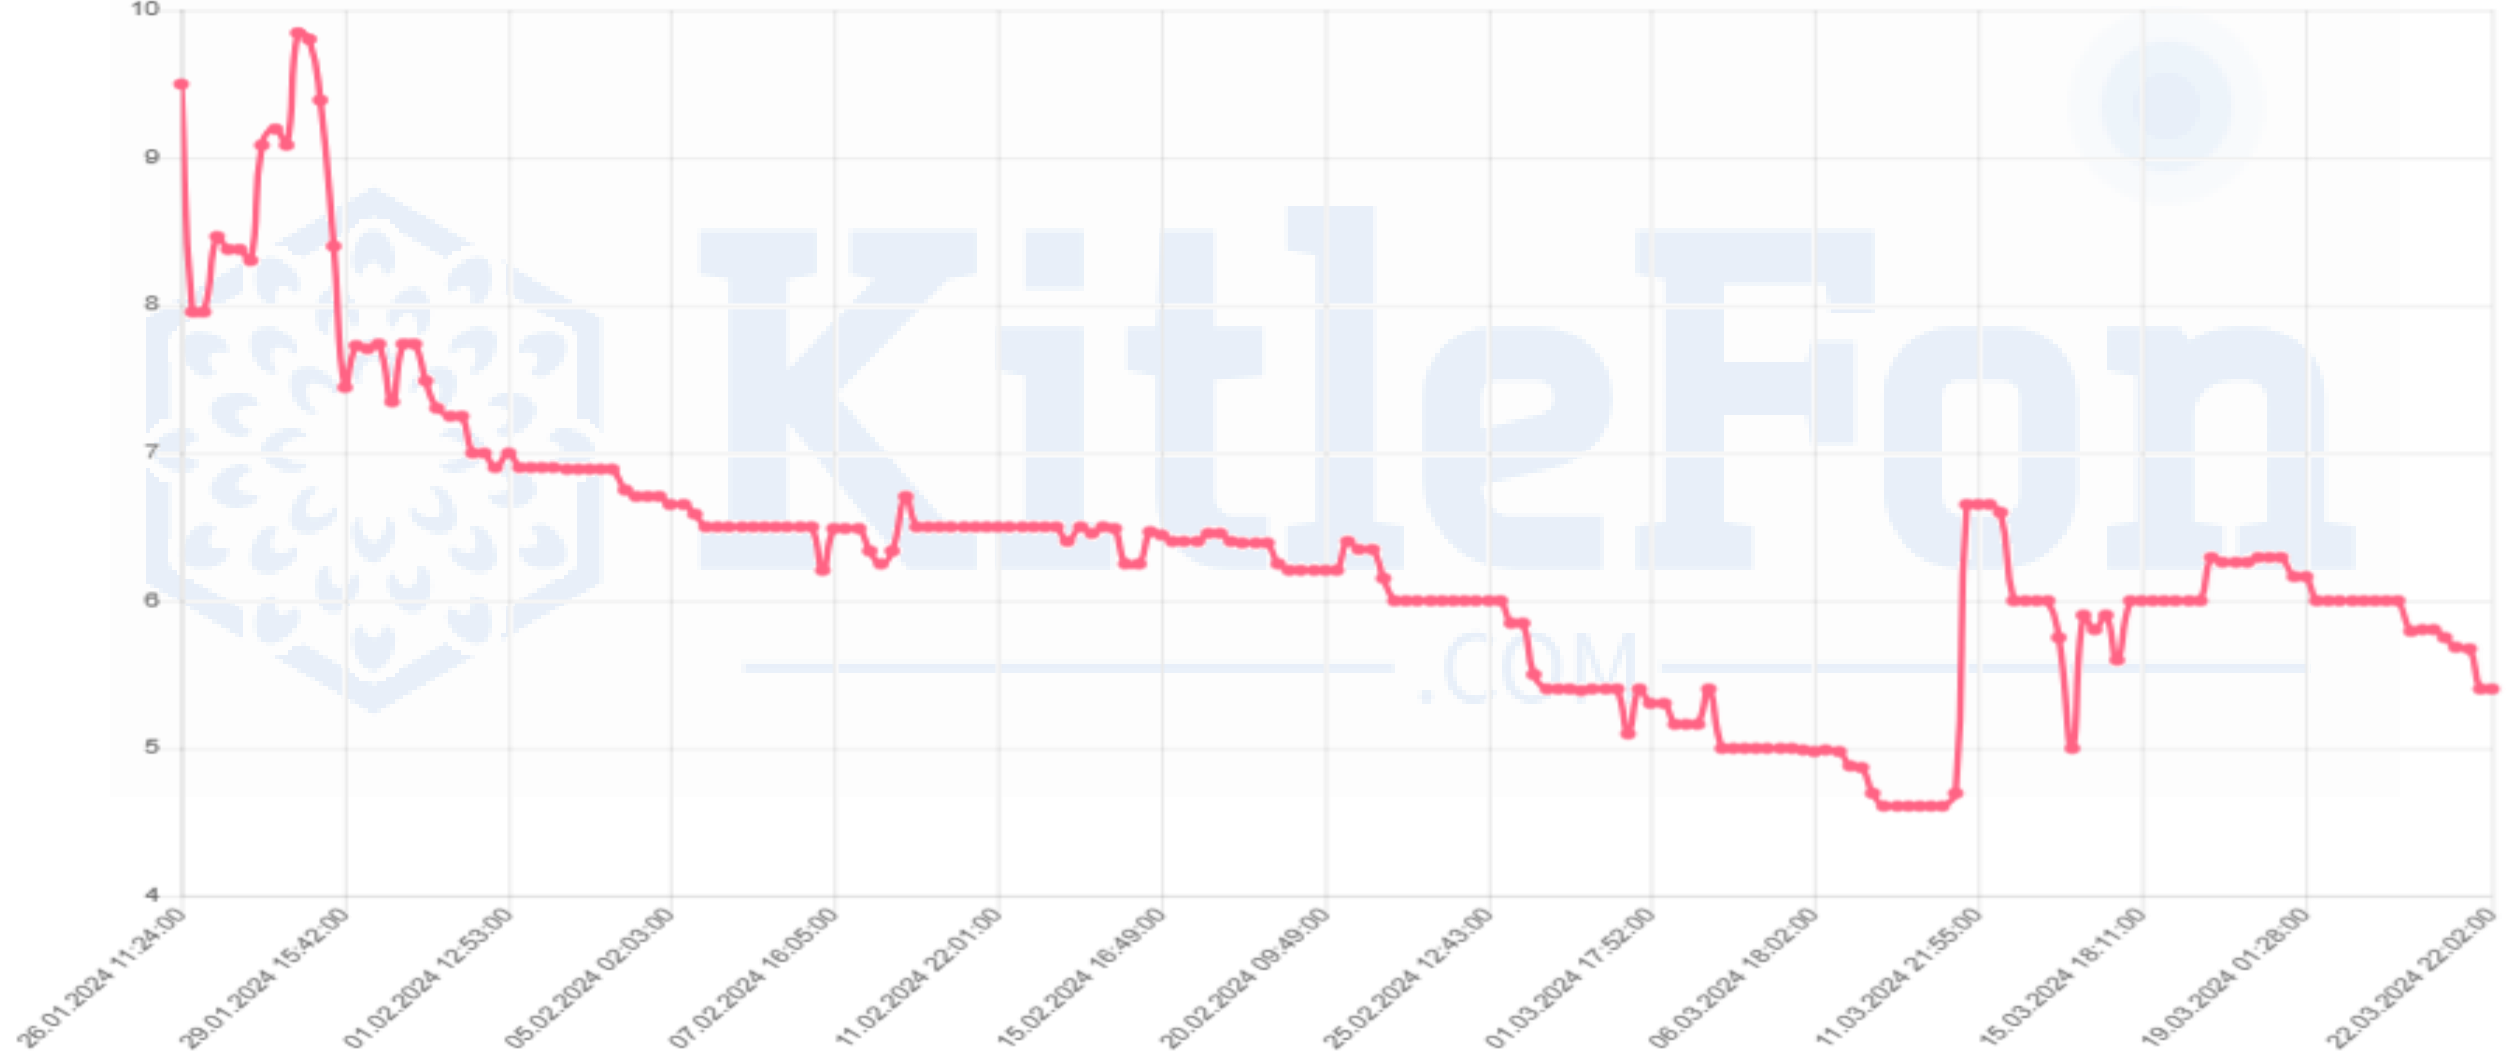

KitleFon
.COM

MKK Fiyatı*	9,59
Fiyat	5,40
Zarar	-%43,69

CPRNT

Minimum