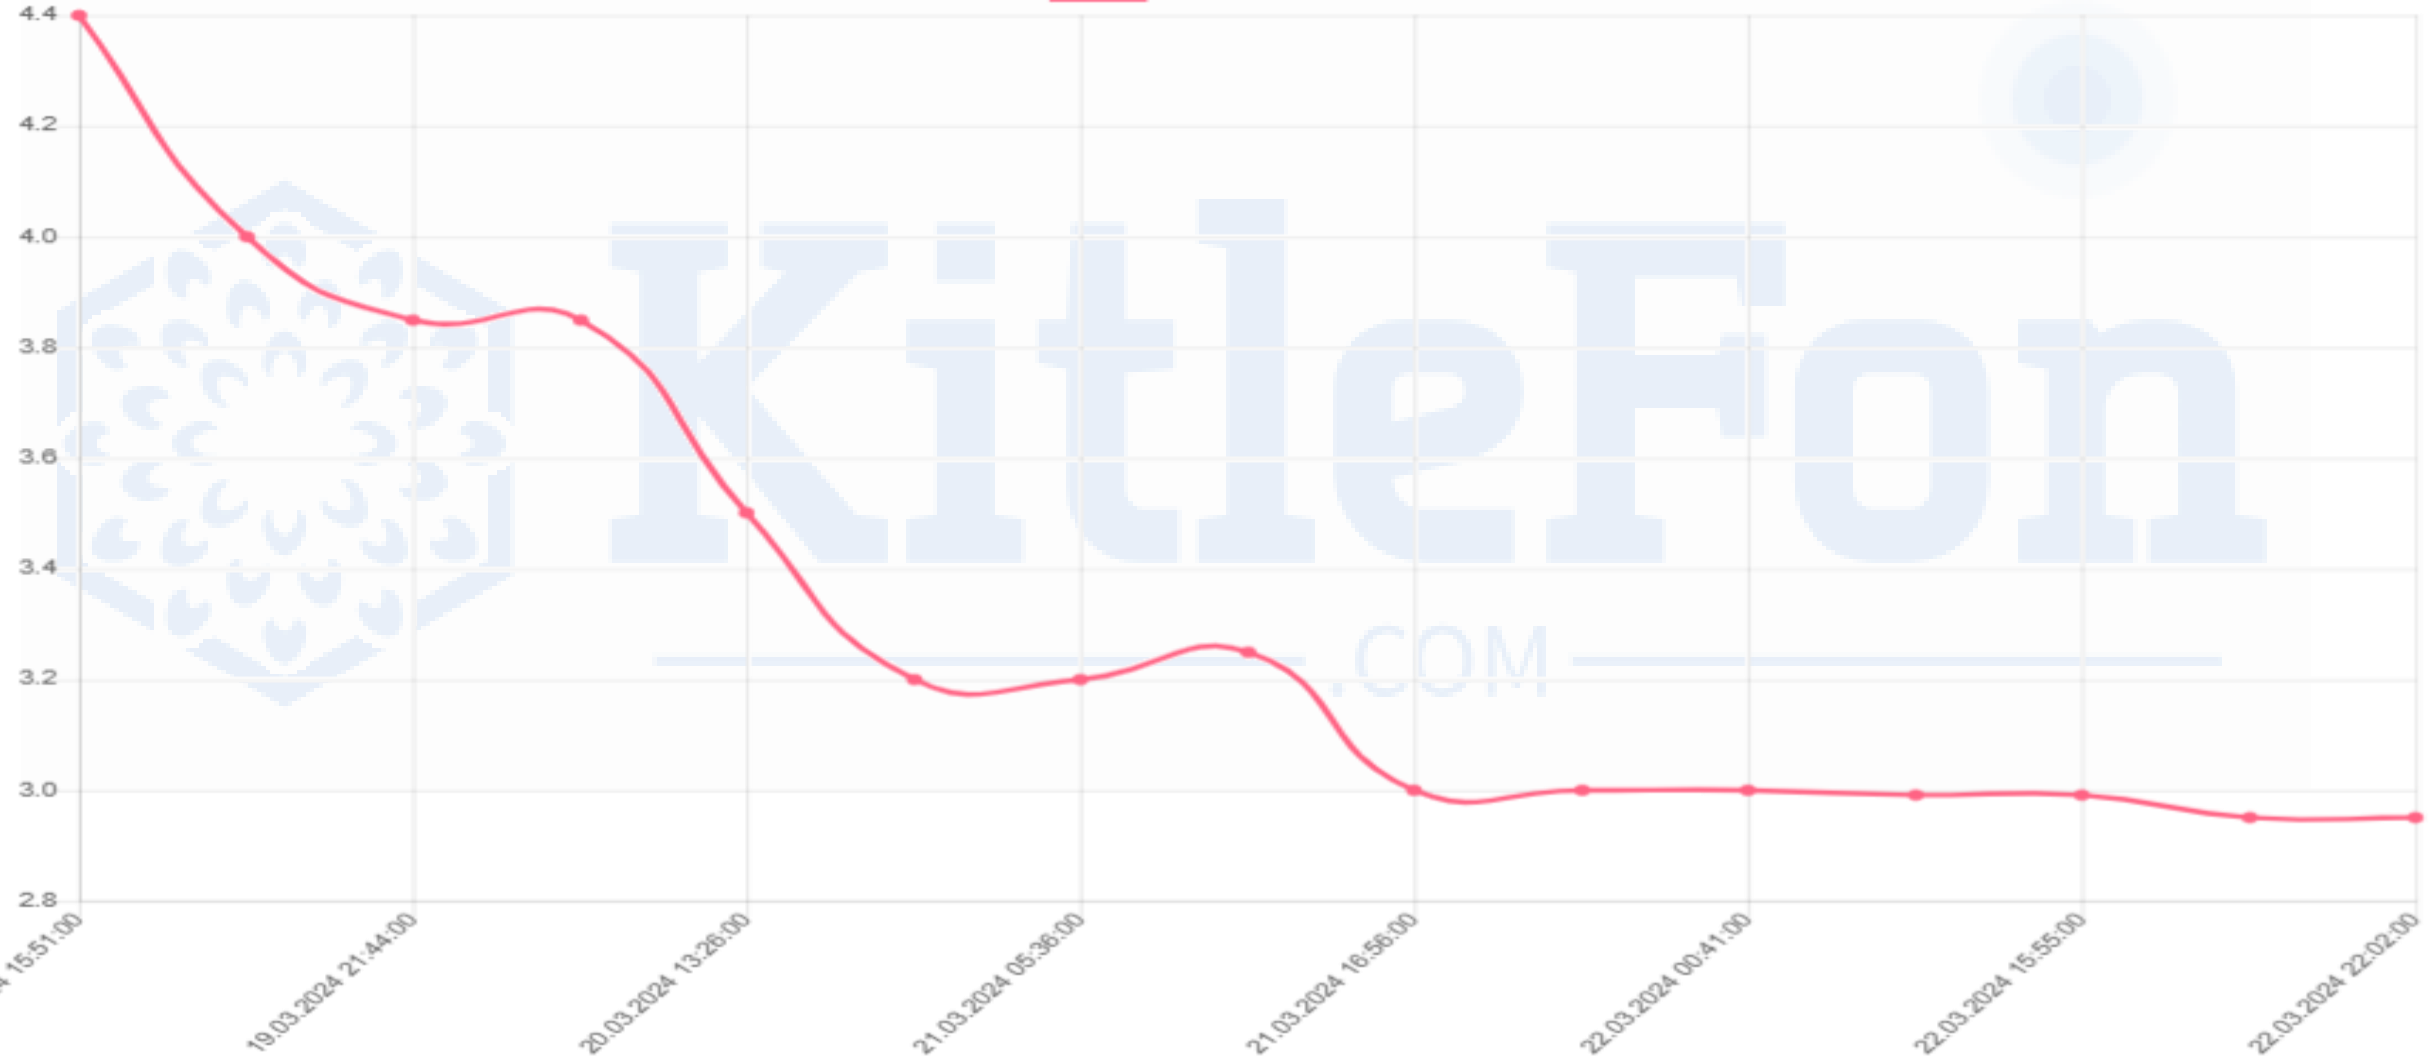

KitleFon
.COM

MKK Fiyatı*	4,71
Fiyat	2,95
Zarar	-%37,37

SCOLI

Minimum