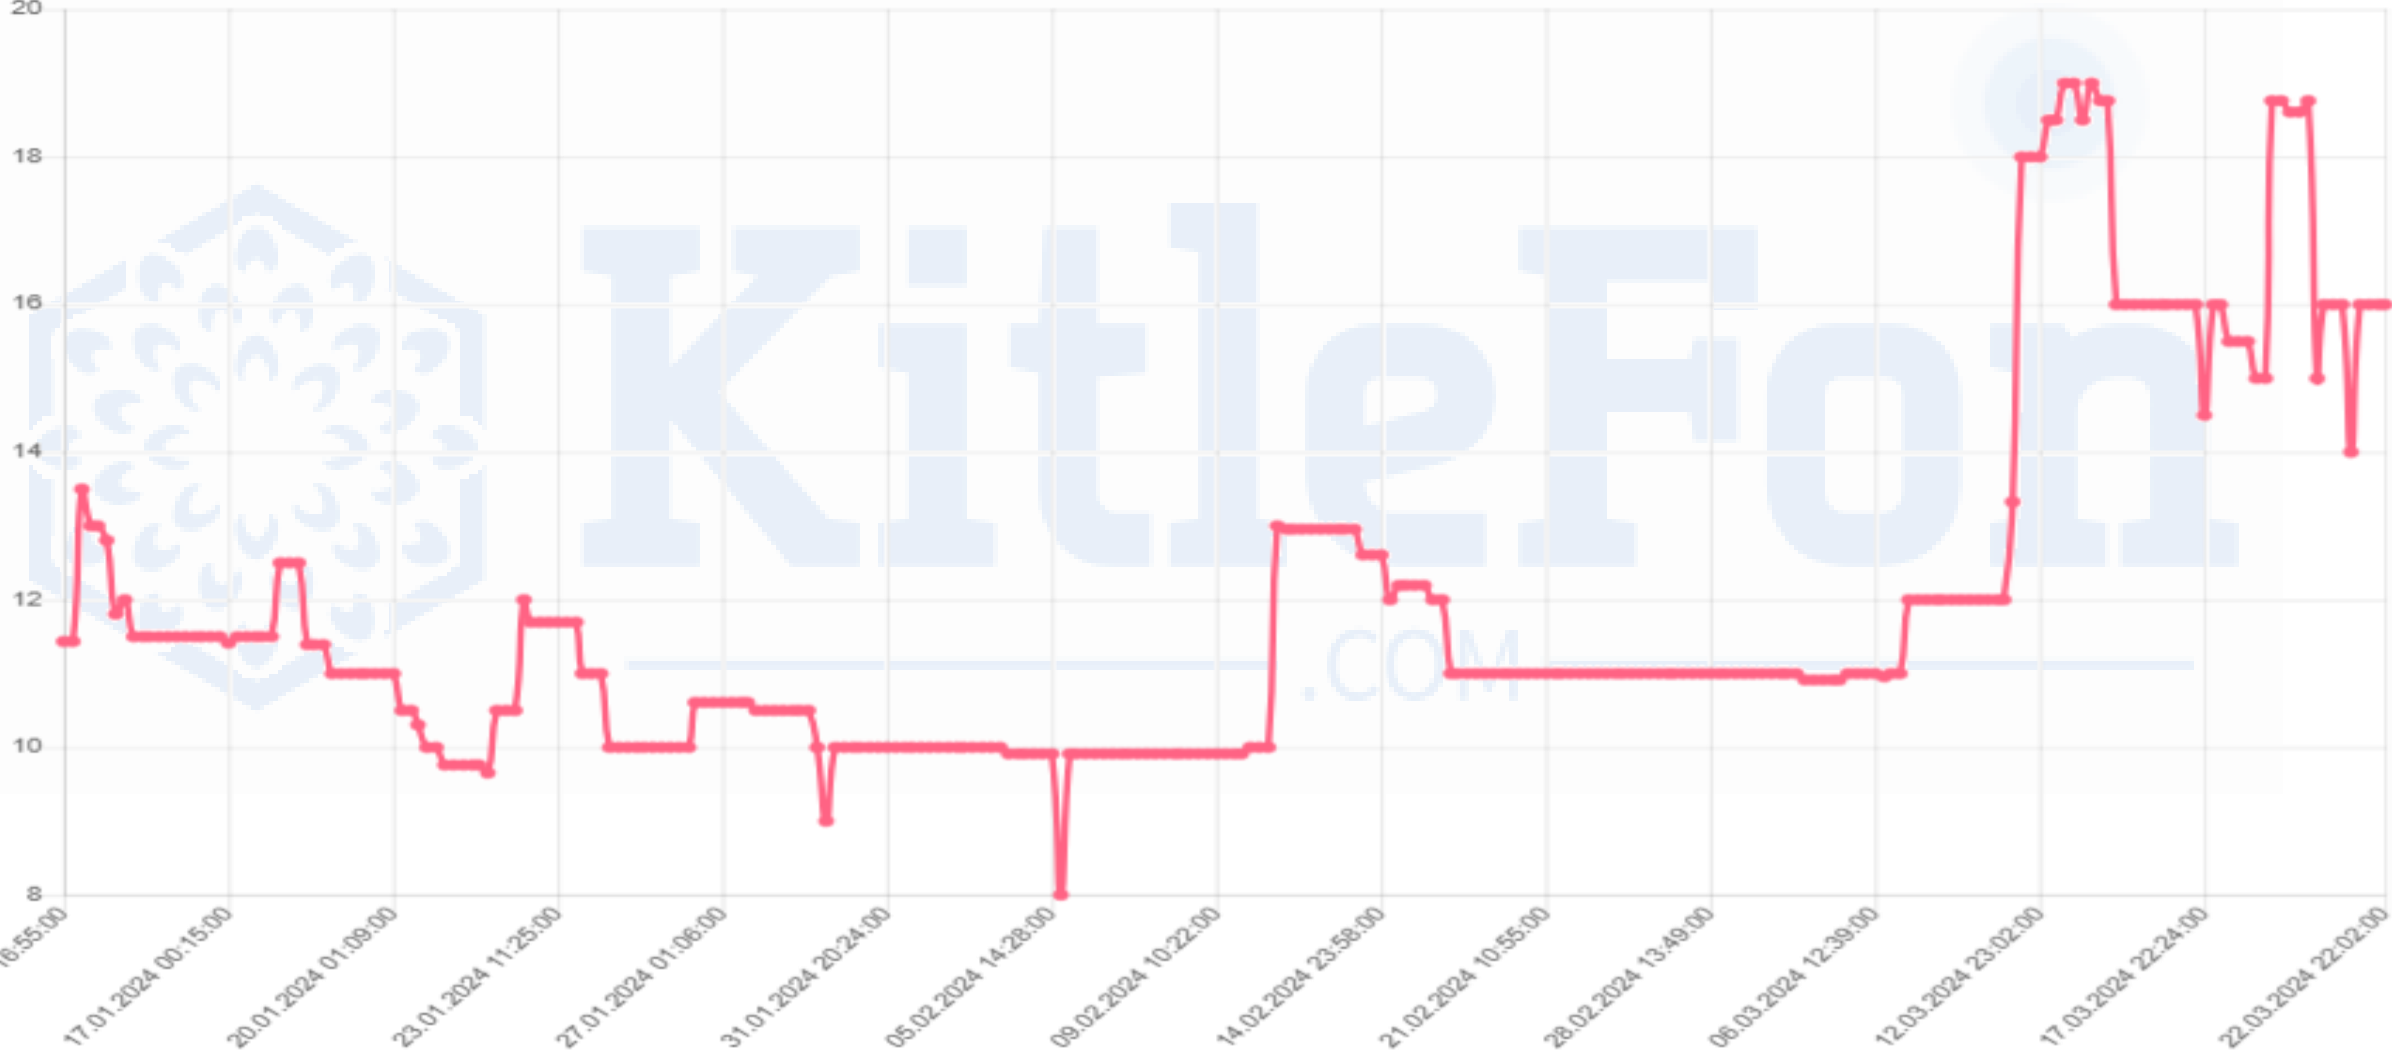

MKK Fiyatı*	10,55
Fiyat	4,95
Zarar	-%53,08

IONTK

Minimum

KitleFon
.COM

MKK Fiyatı*	18,21
Fiyat	16,00
Zarar	-%12,14

JETCO

Minimum

KitleFon
.COM