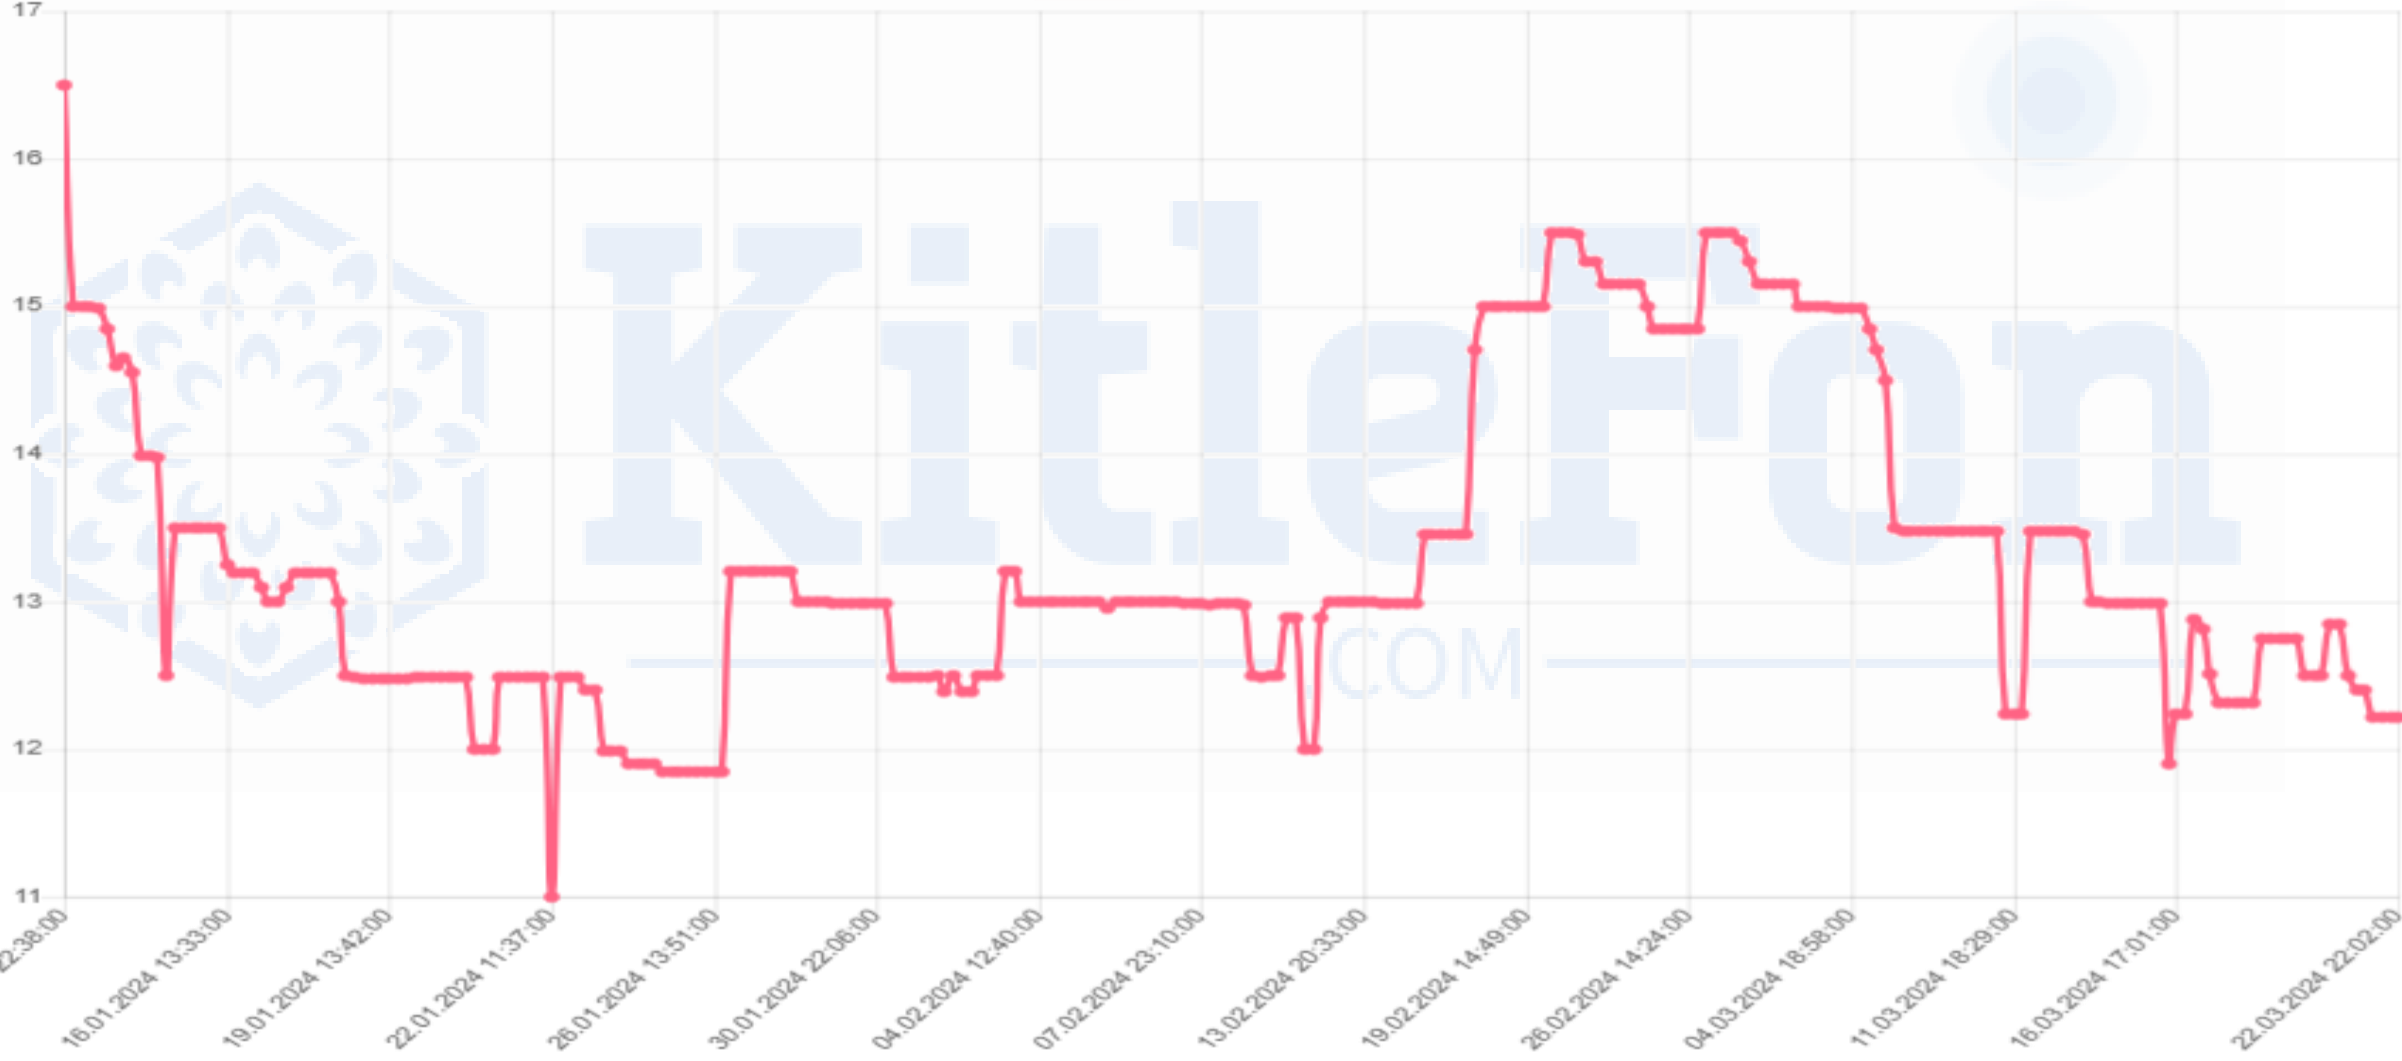

SHOPL

Minimum

KitleFon
.COM

MKK Fiyatı*	24,46
Fiyat	12,21
Zarar	-%50,08

SHPVR

Minimum

KitleFon

.COM