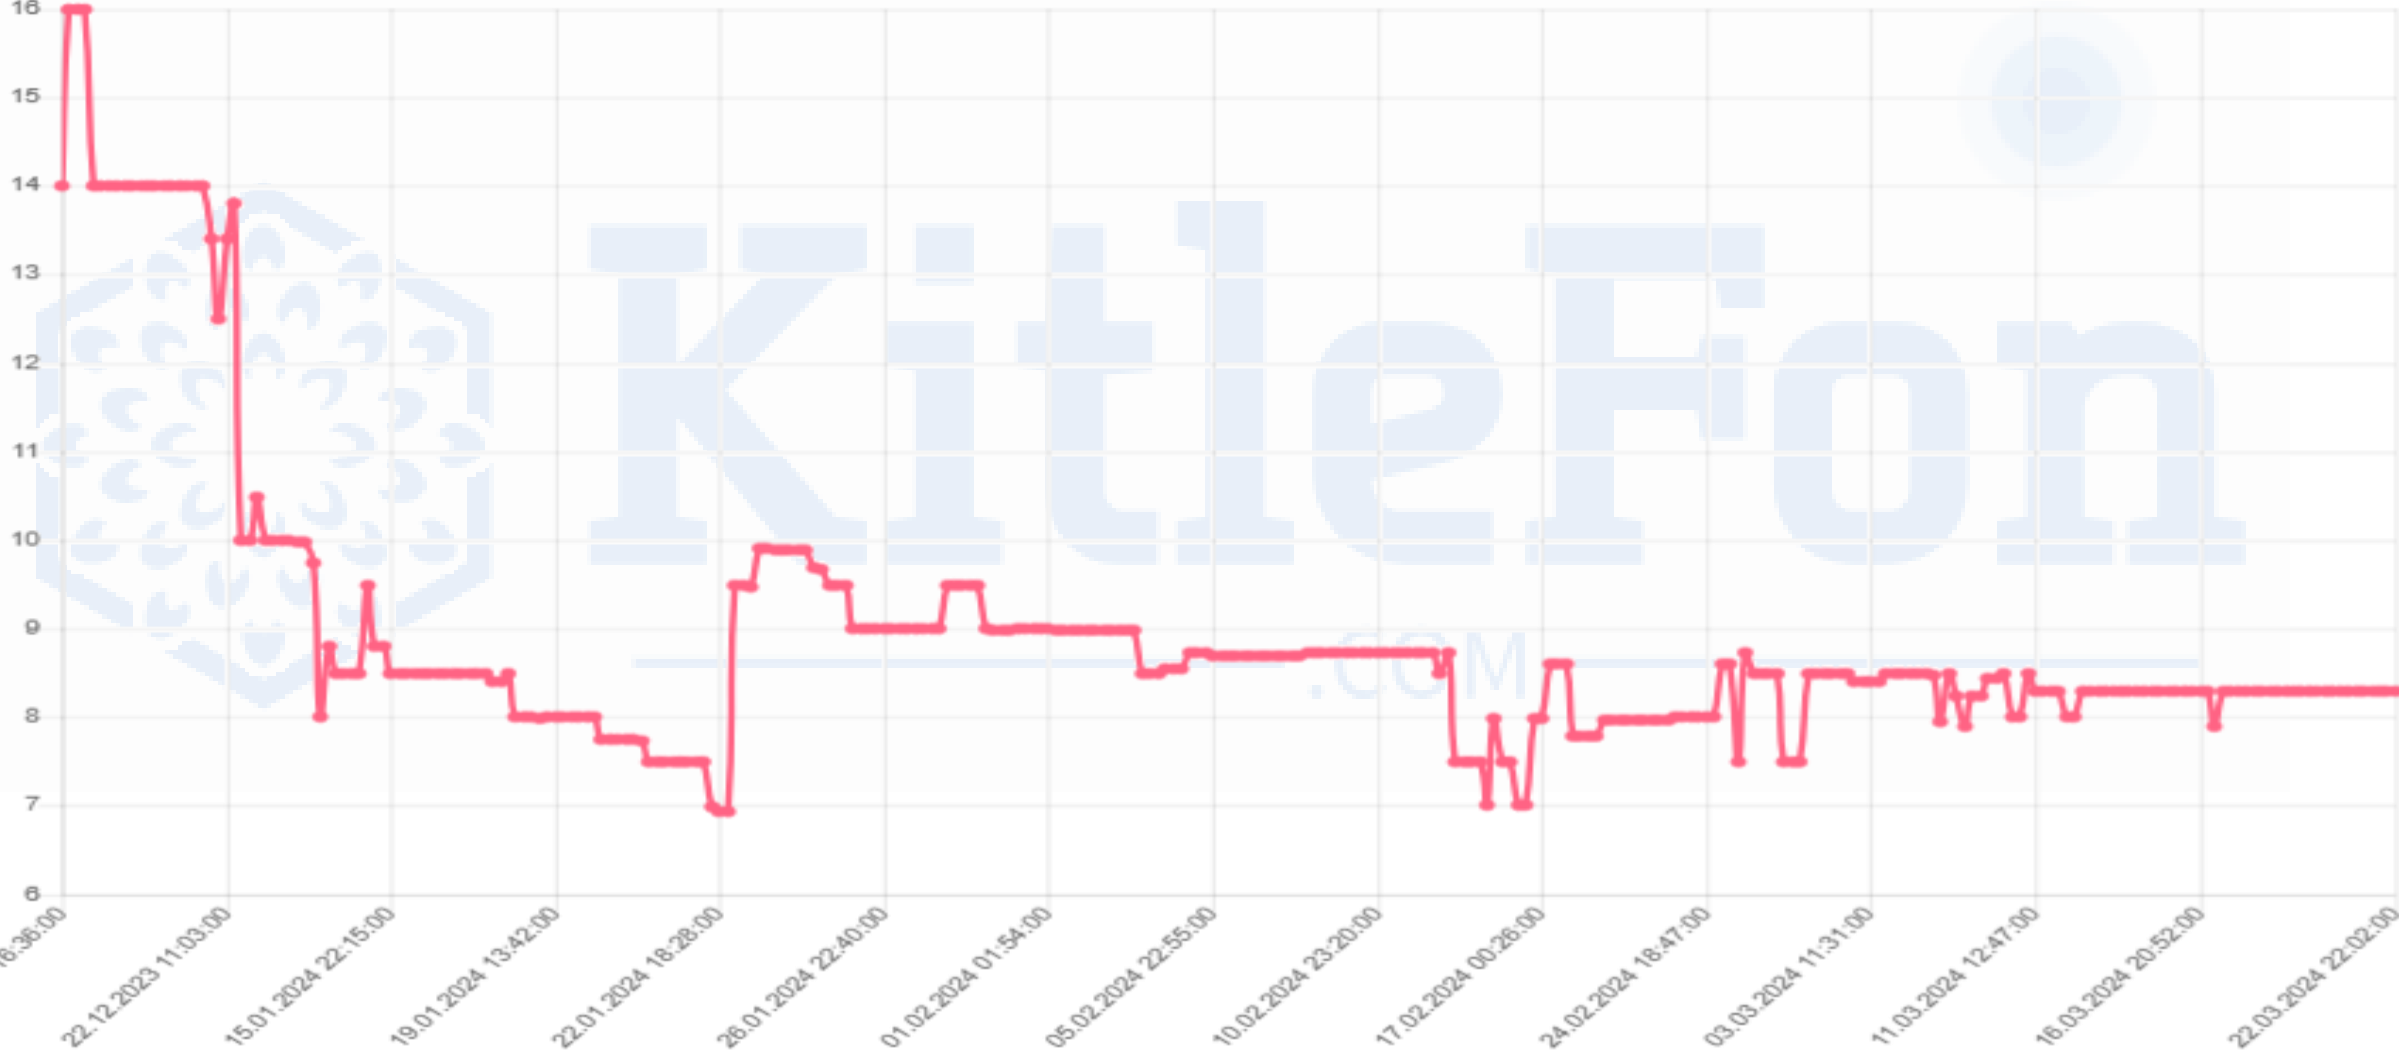

Minimum

KitleFon
.COM

MKK Fiyatı*	10,81
Fiyat	8,29
Zarar	-%23,31

PROMO

Minimum

KitleFon
.COM

MKK Fiyatı*	11,46
Fiyat	11,99
Kar	%4,62

PURES