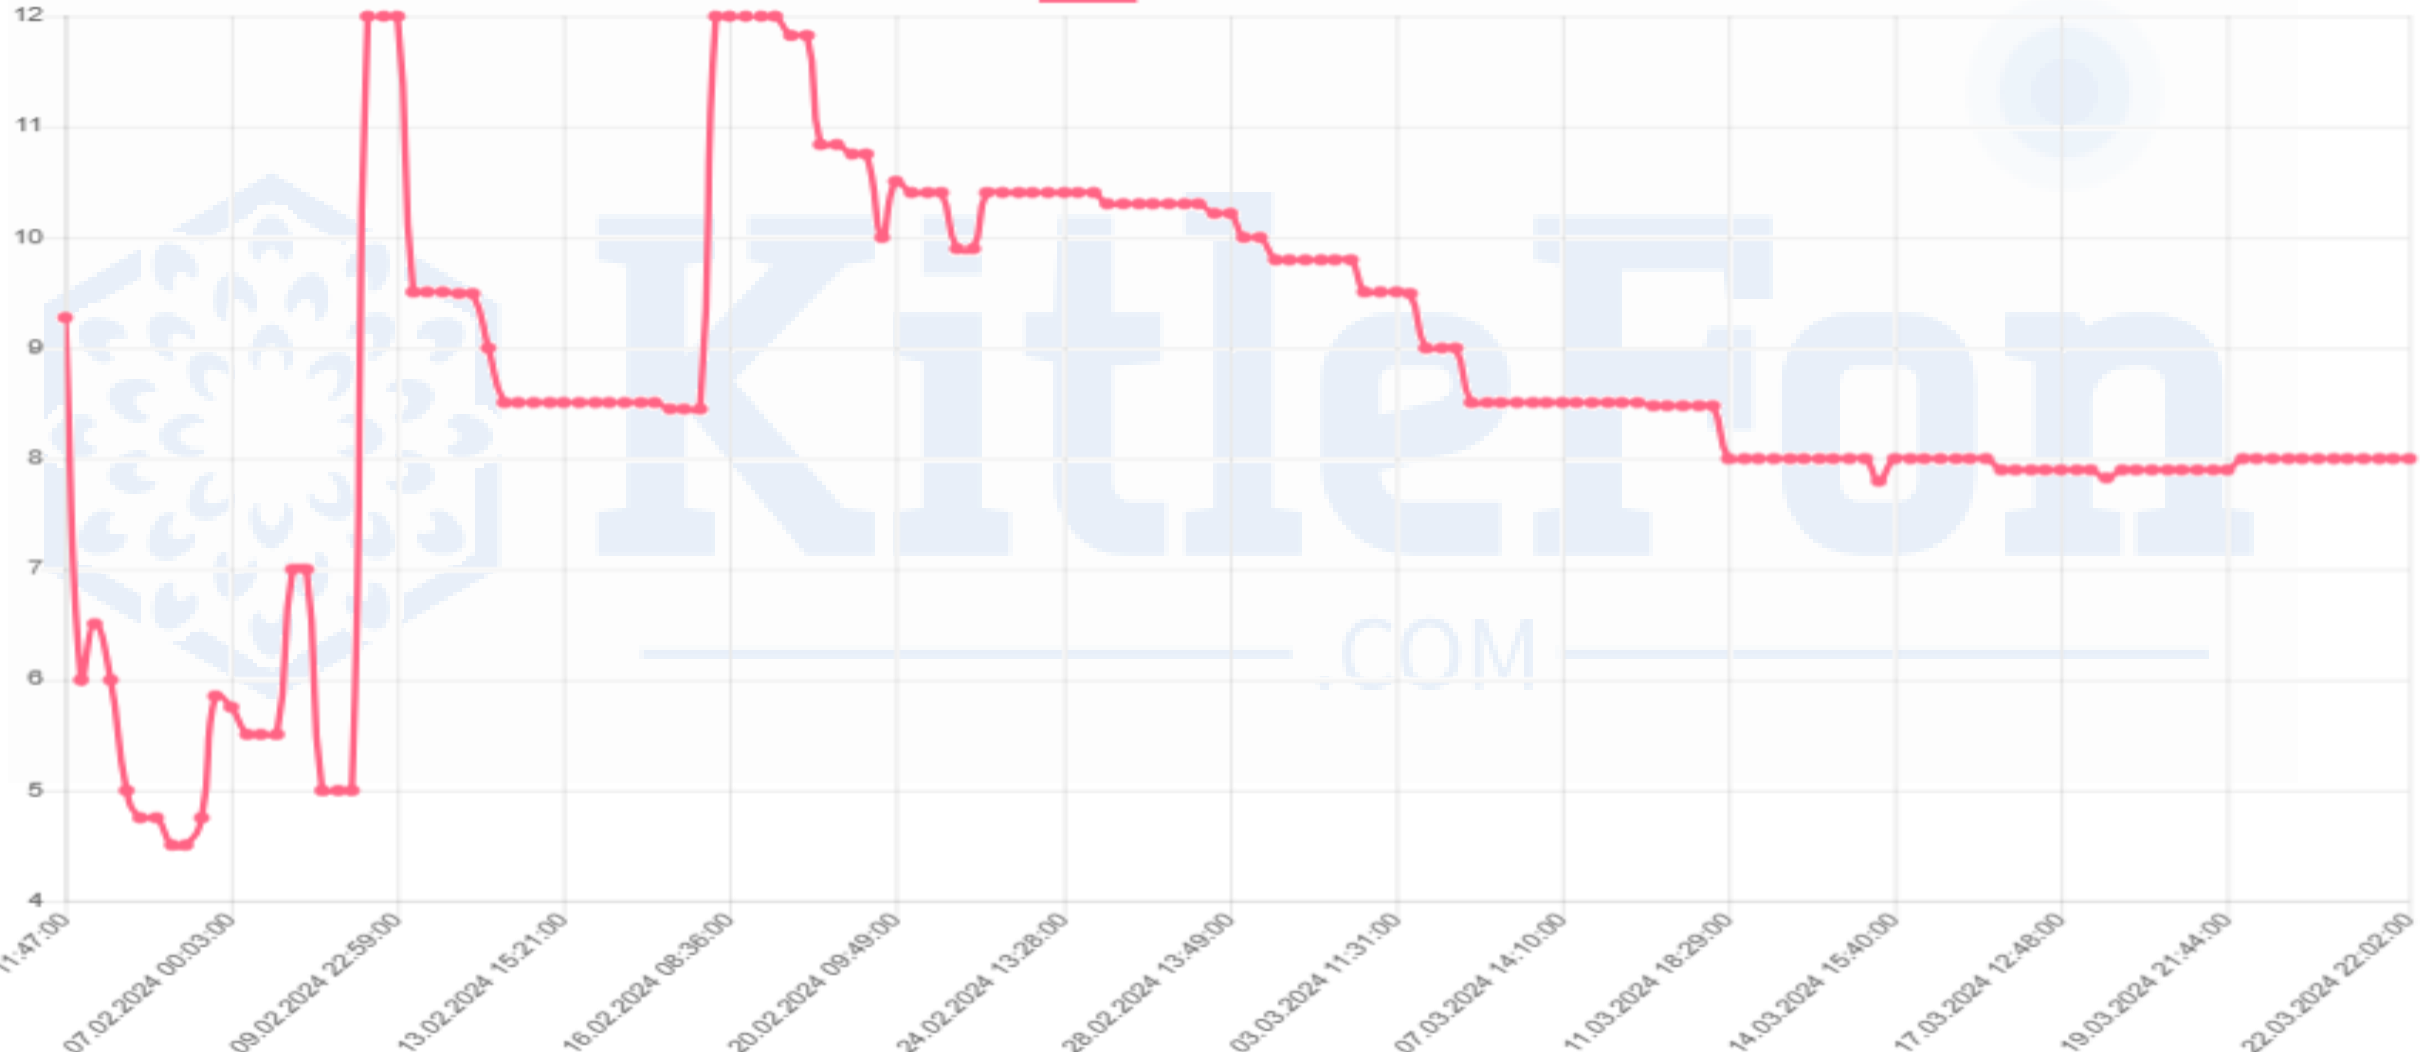

KitleFon
.COM

MKK Fiyatı*	18,03
Fiyat	8,00
Zarar	-%55,63

STETO

Minimum