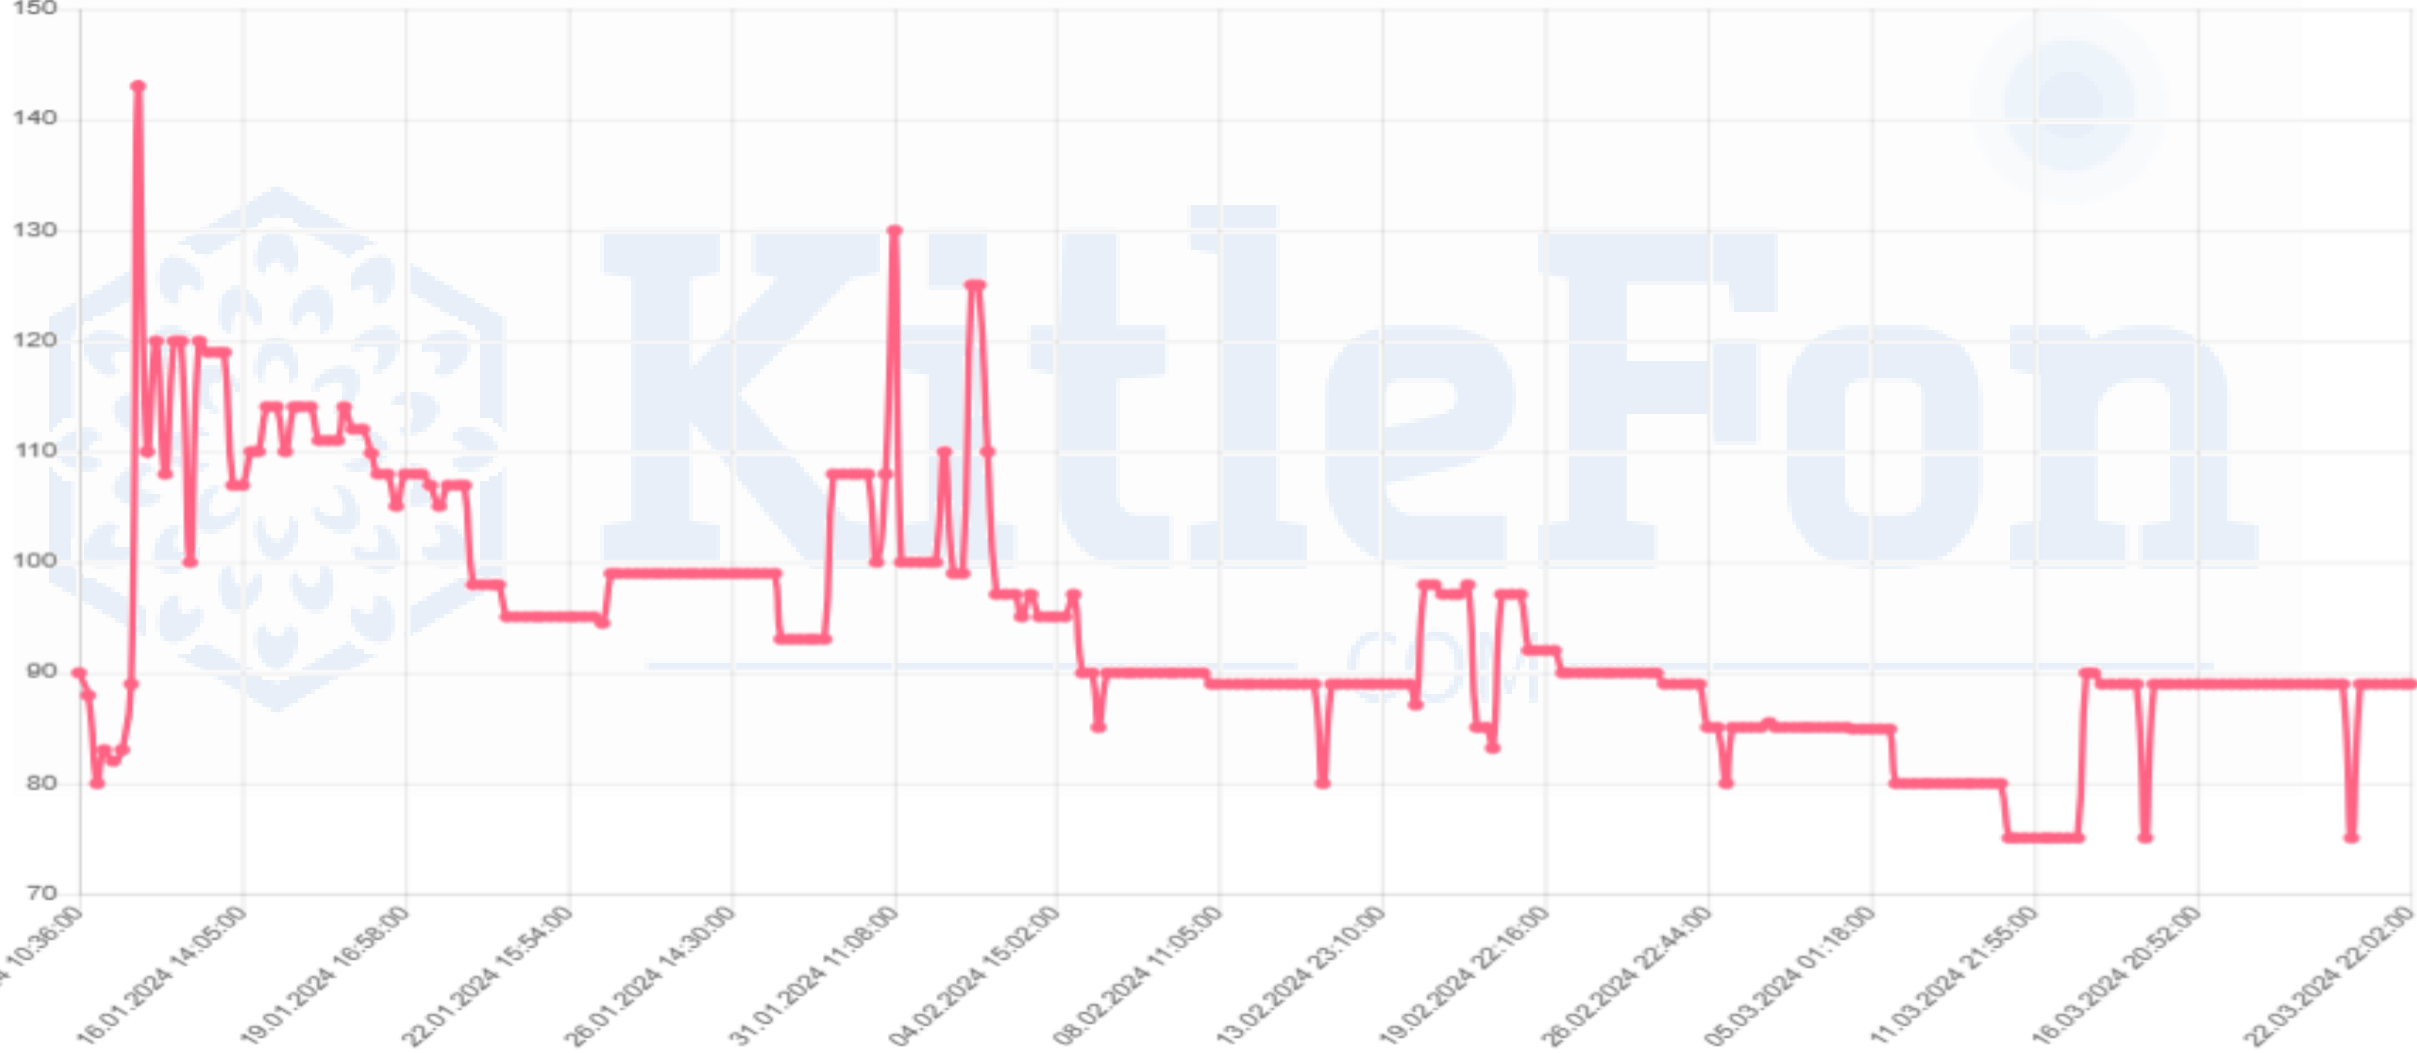

Minimum

KitleFon
.COM

MKK Fiyatı*	57,12
Fiyat	89
Kar	%55,82

AUTHT

Minimum

KitleFon
.COM

MKK Fiyatı*	10,38
Fiyat	12,78
Kar	%23,12

BLCLL