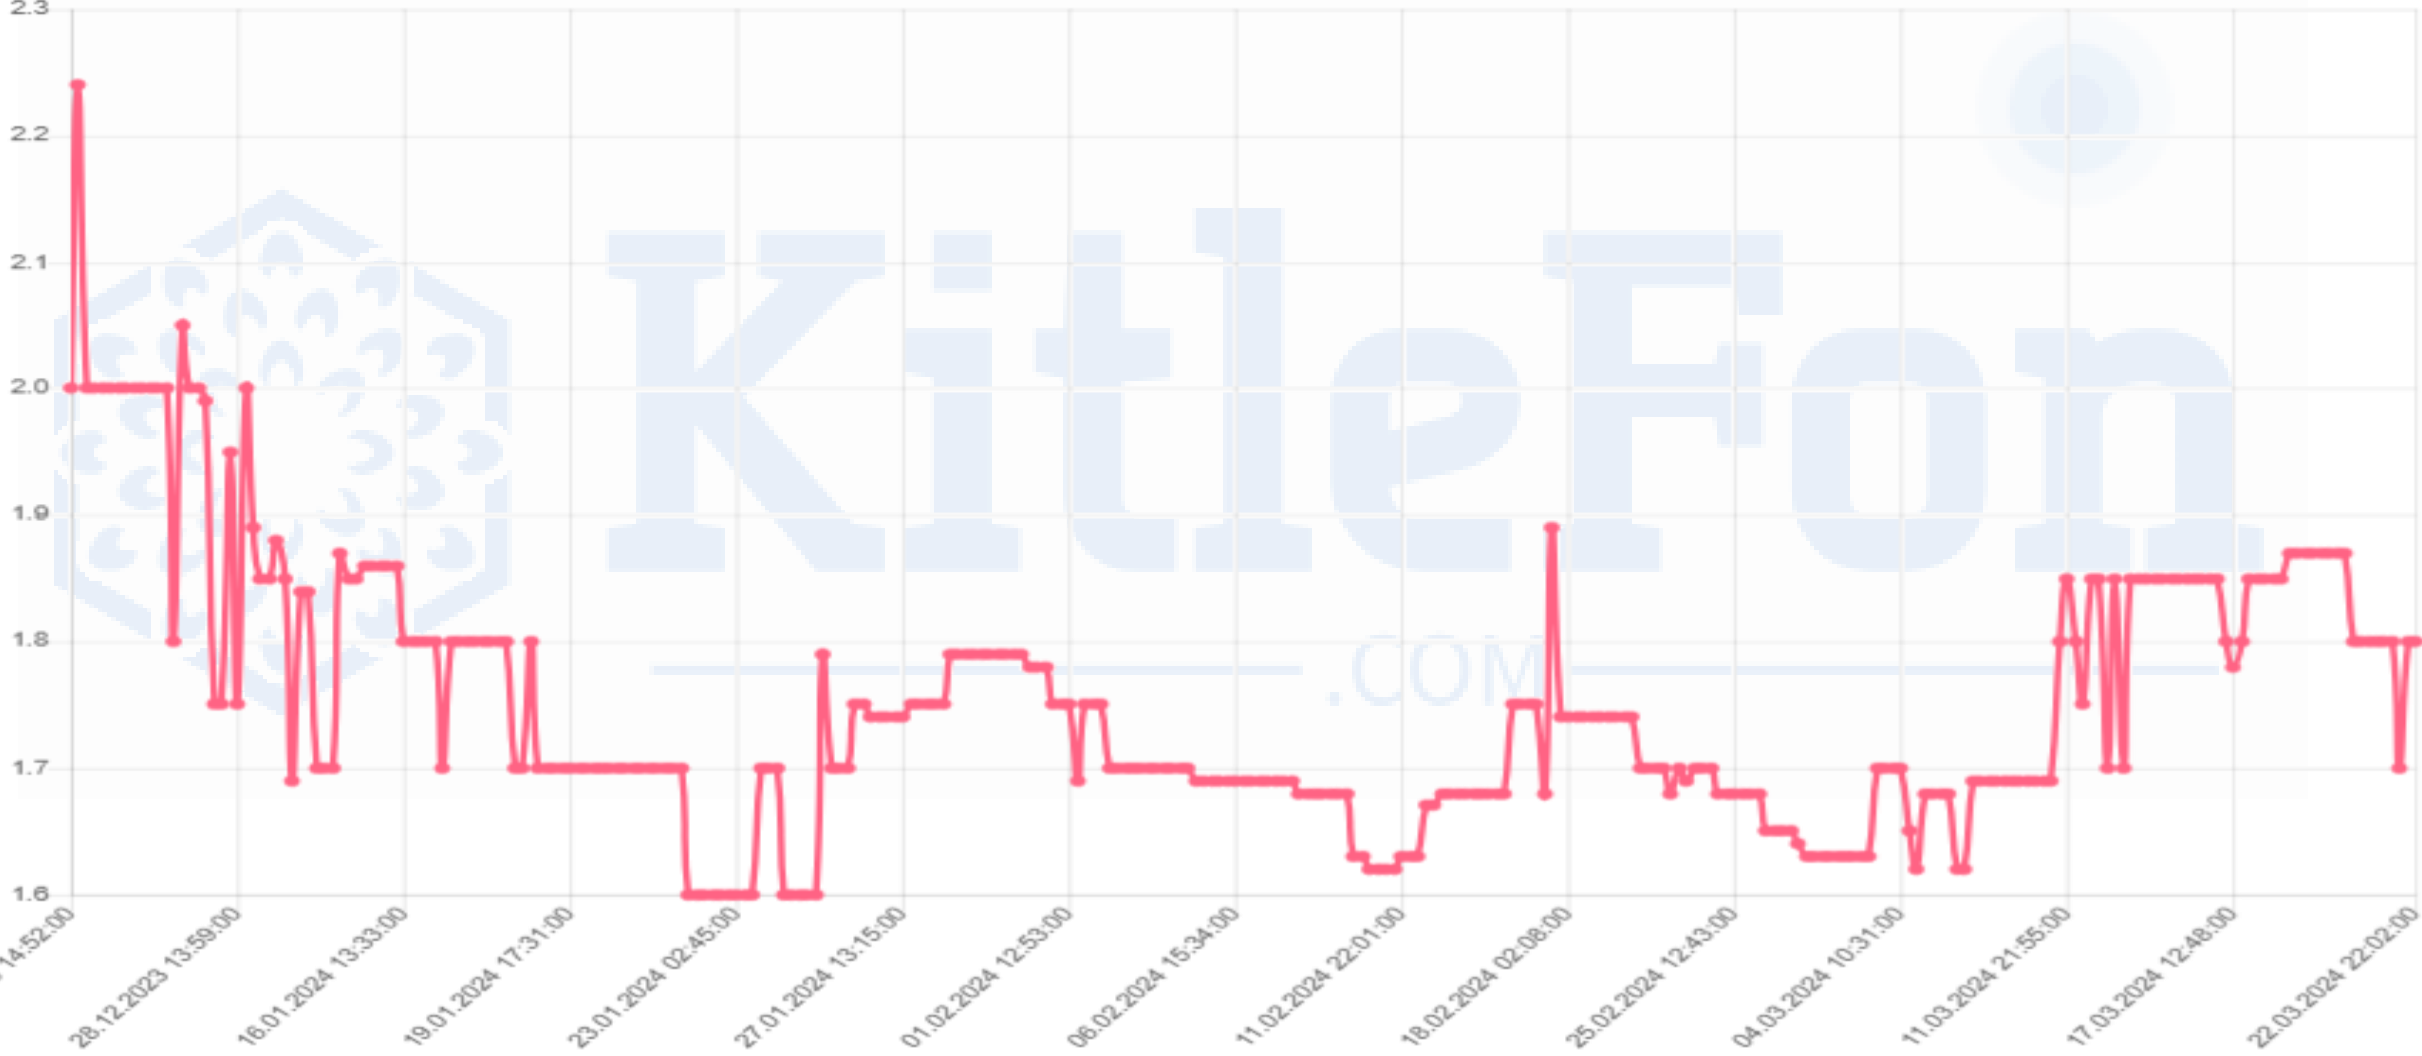

MKK Fiyatı*	10,06
Fiyat	4,18
Zarar	-%58,45

SIZEM

Minimum

KitleFon
.COM

MKK Fiyatı*	2,36
Fiyat	1,80
Zarar	-%23,73

SPRG2

Minimum

KitleFon
.COM