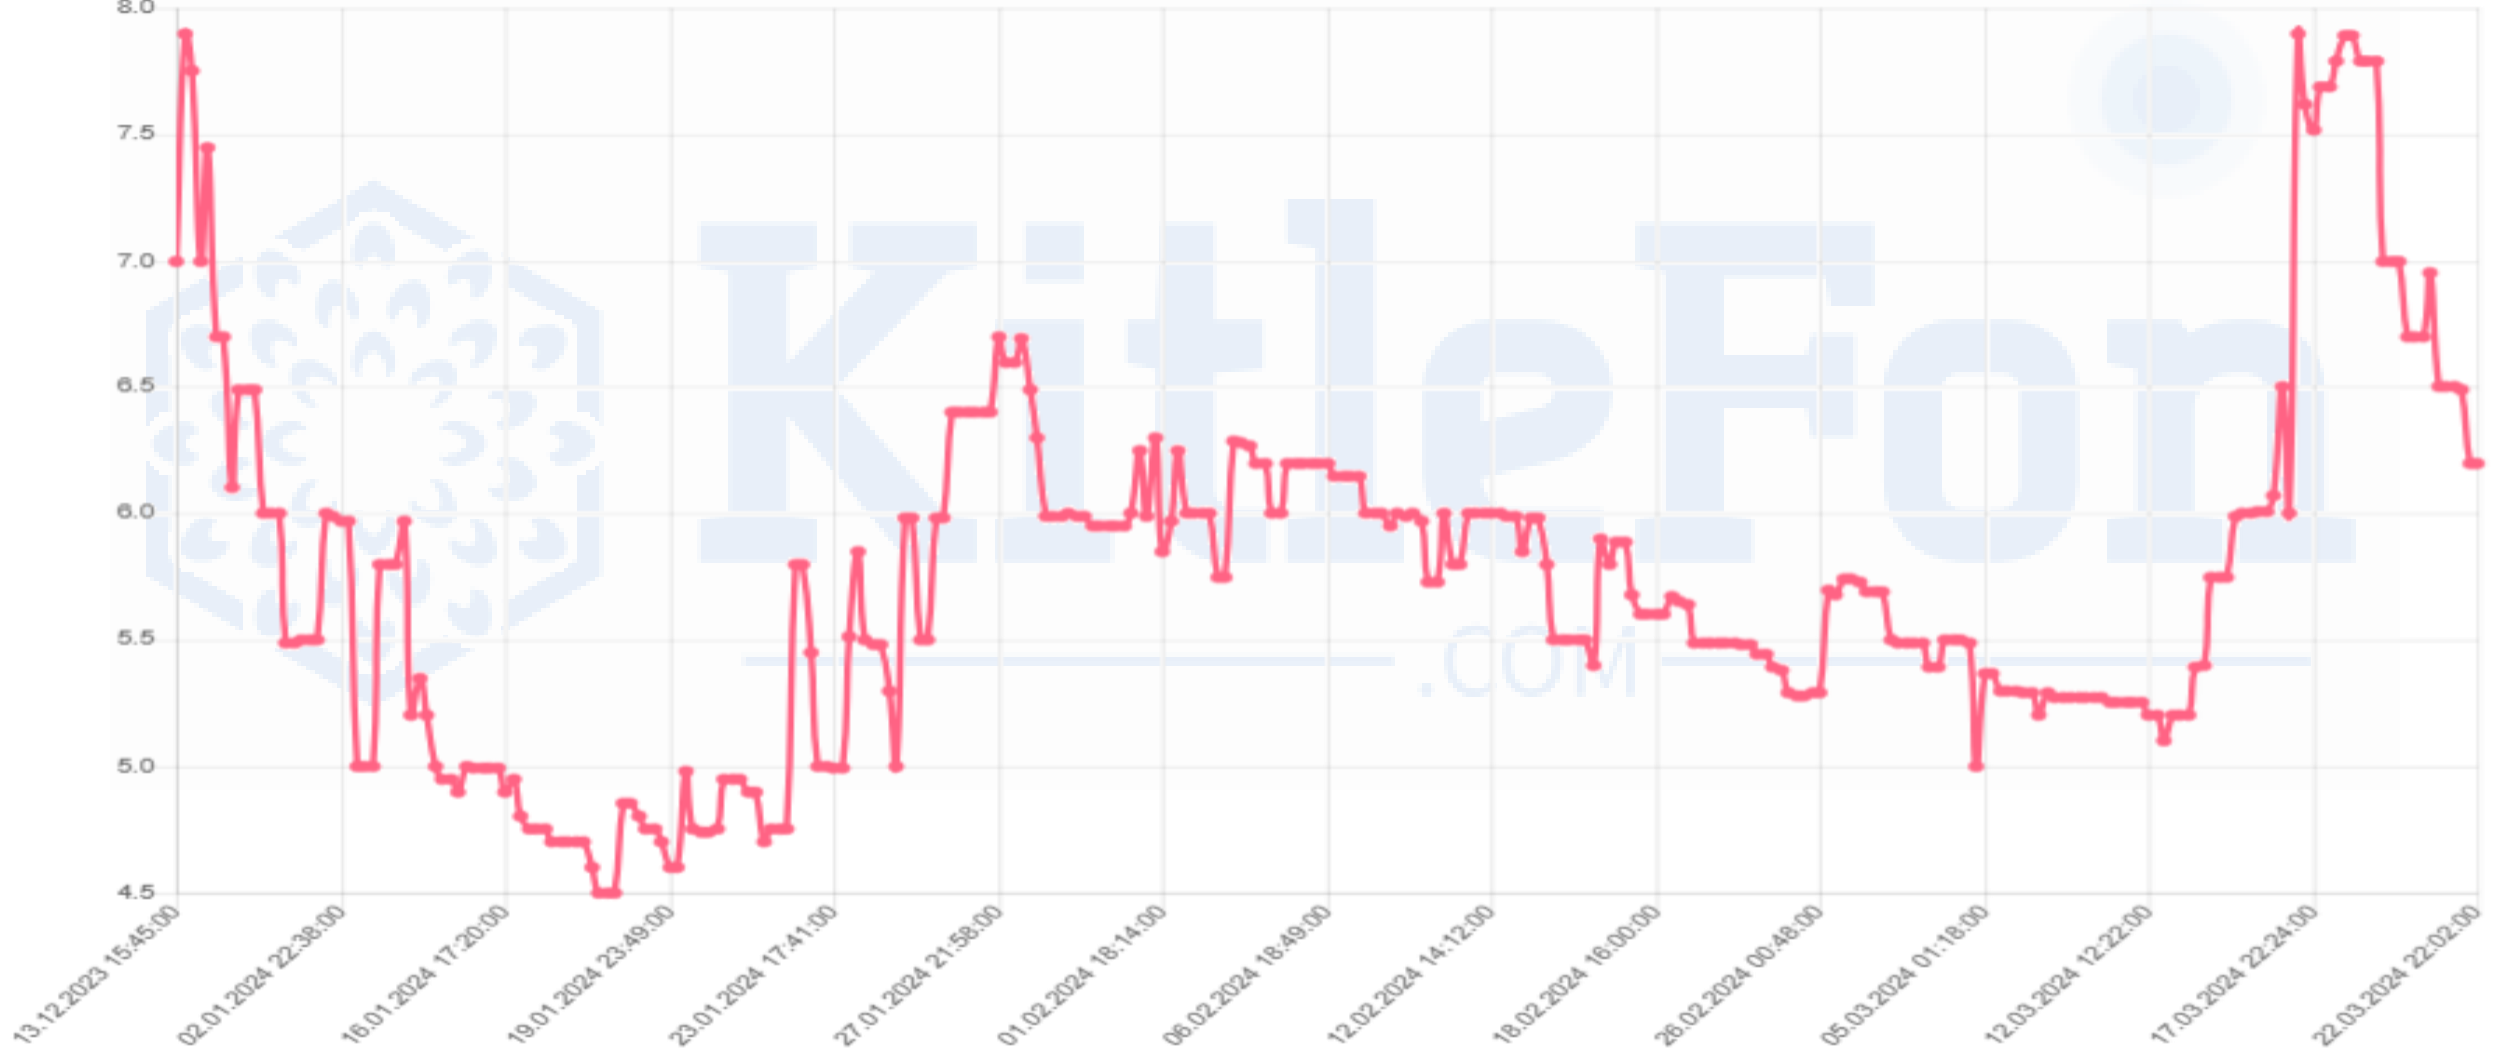

MKK Fiyatı*	12,04
Fiyat	9,90
Zarar	-%17,77

ESKE

Minimum

KitleFon
.COM

MKK Fiyatı*	5,03
Fiyat	6,20
Kar	%23,26

EVBEE

Minimum

KitleFon
.COM