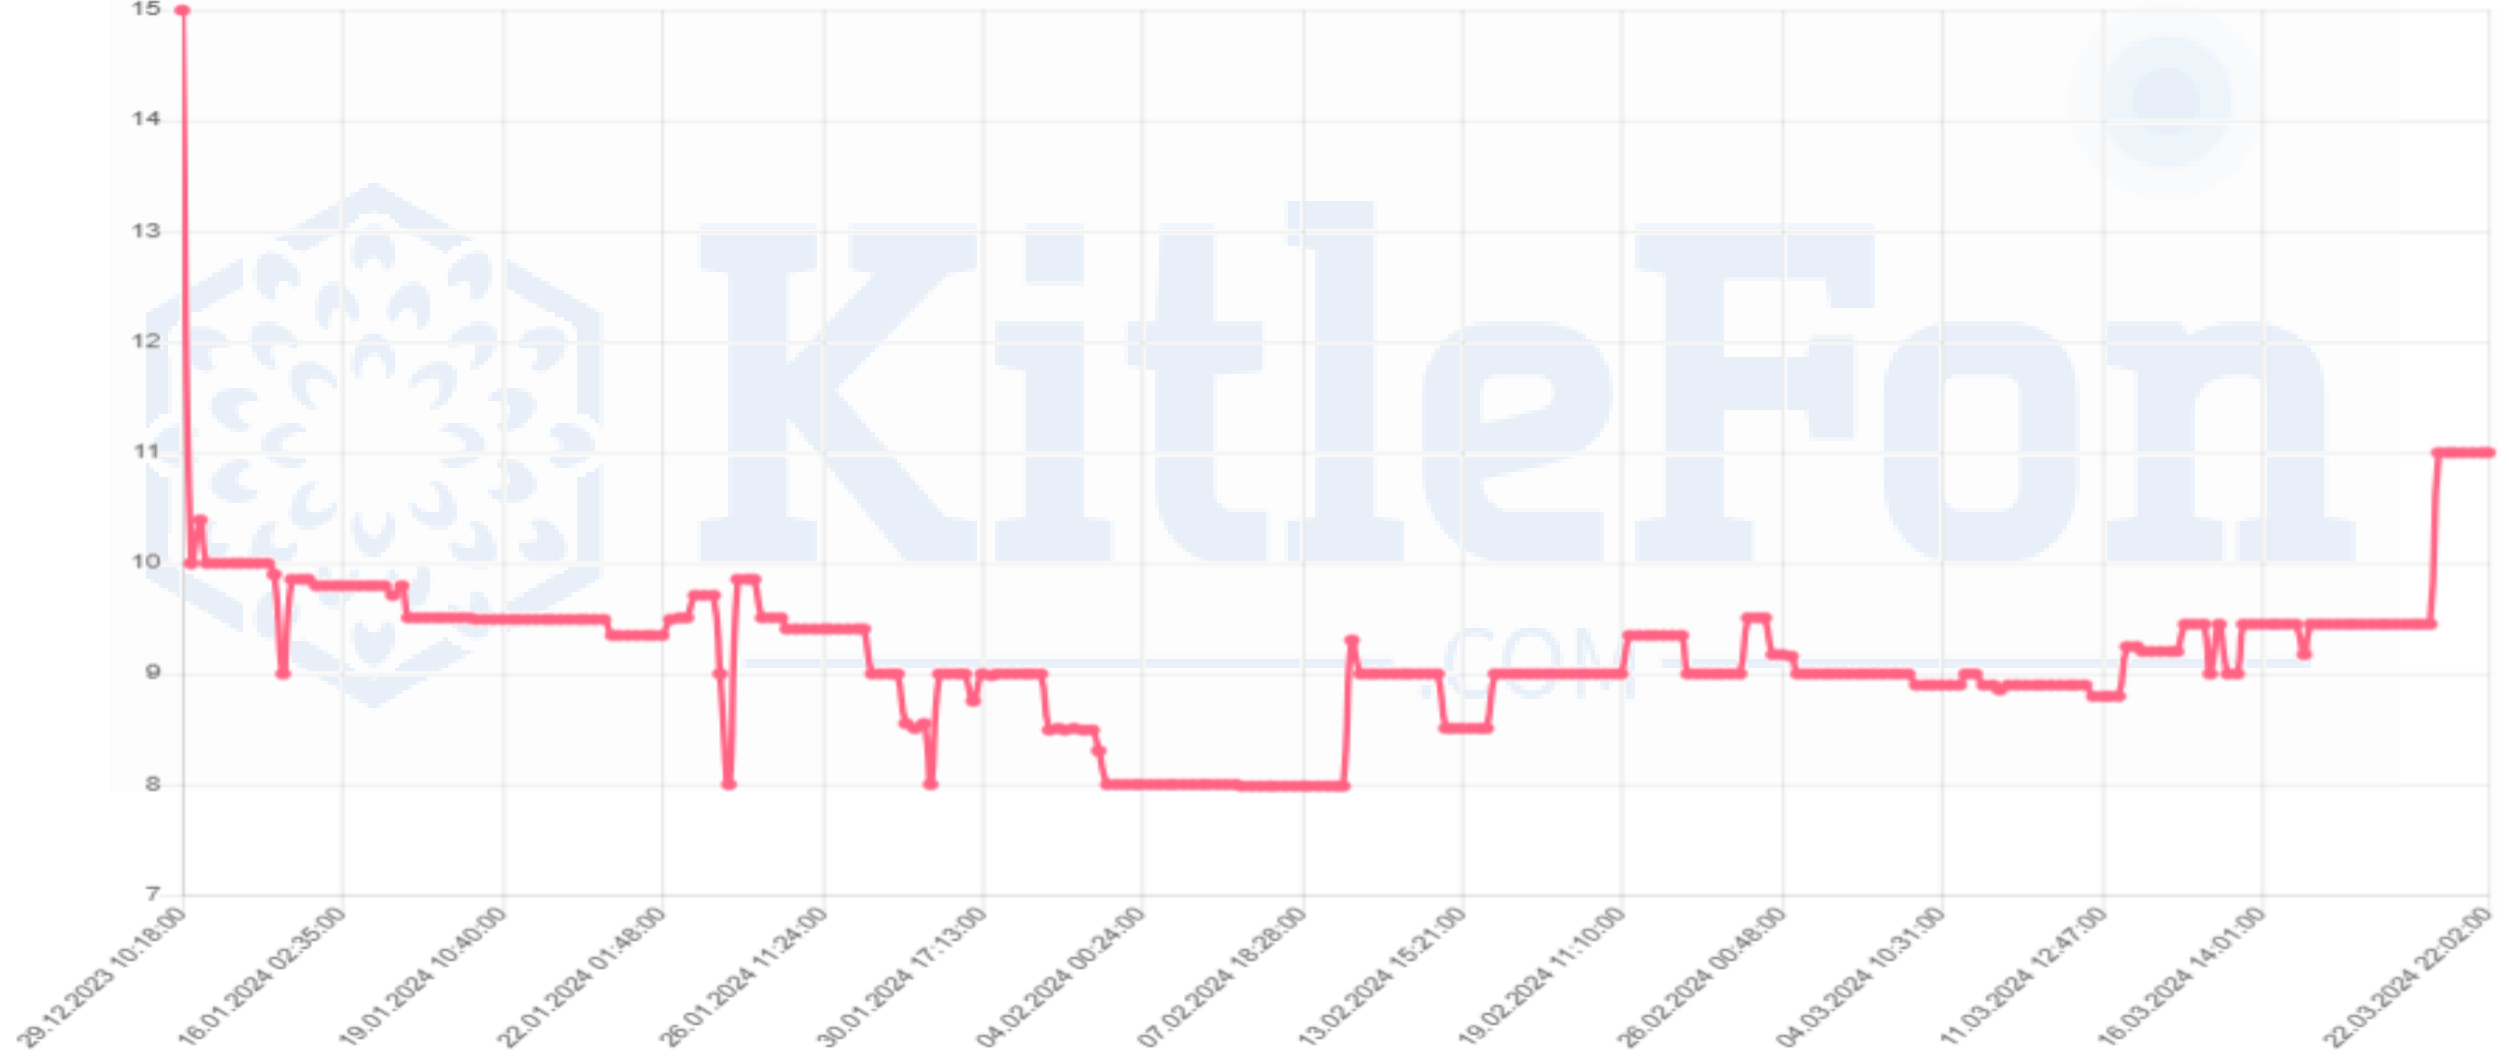

KitleFon
.COM

MKK Fiyatı*	23,22
Fiyat	11,00
Zarar	-%52,63

NTDRY

Minimum