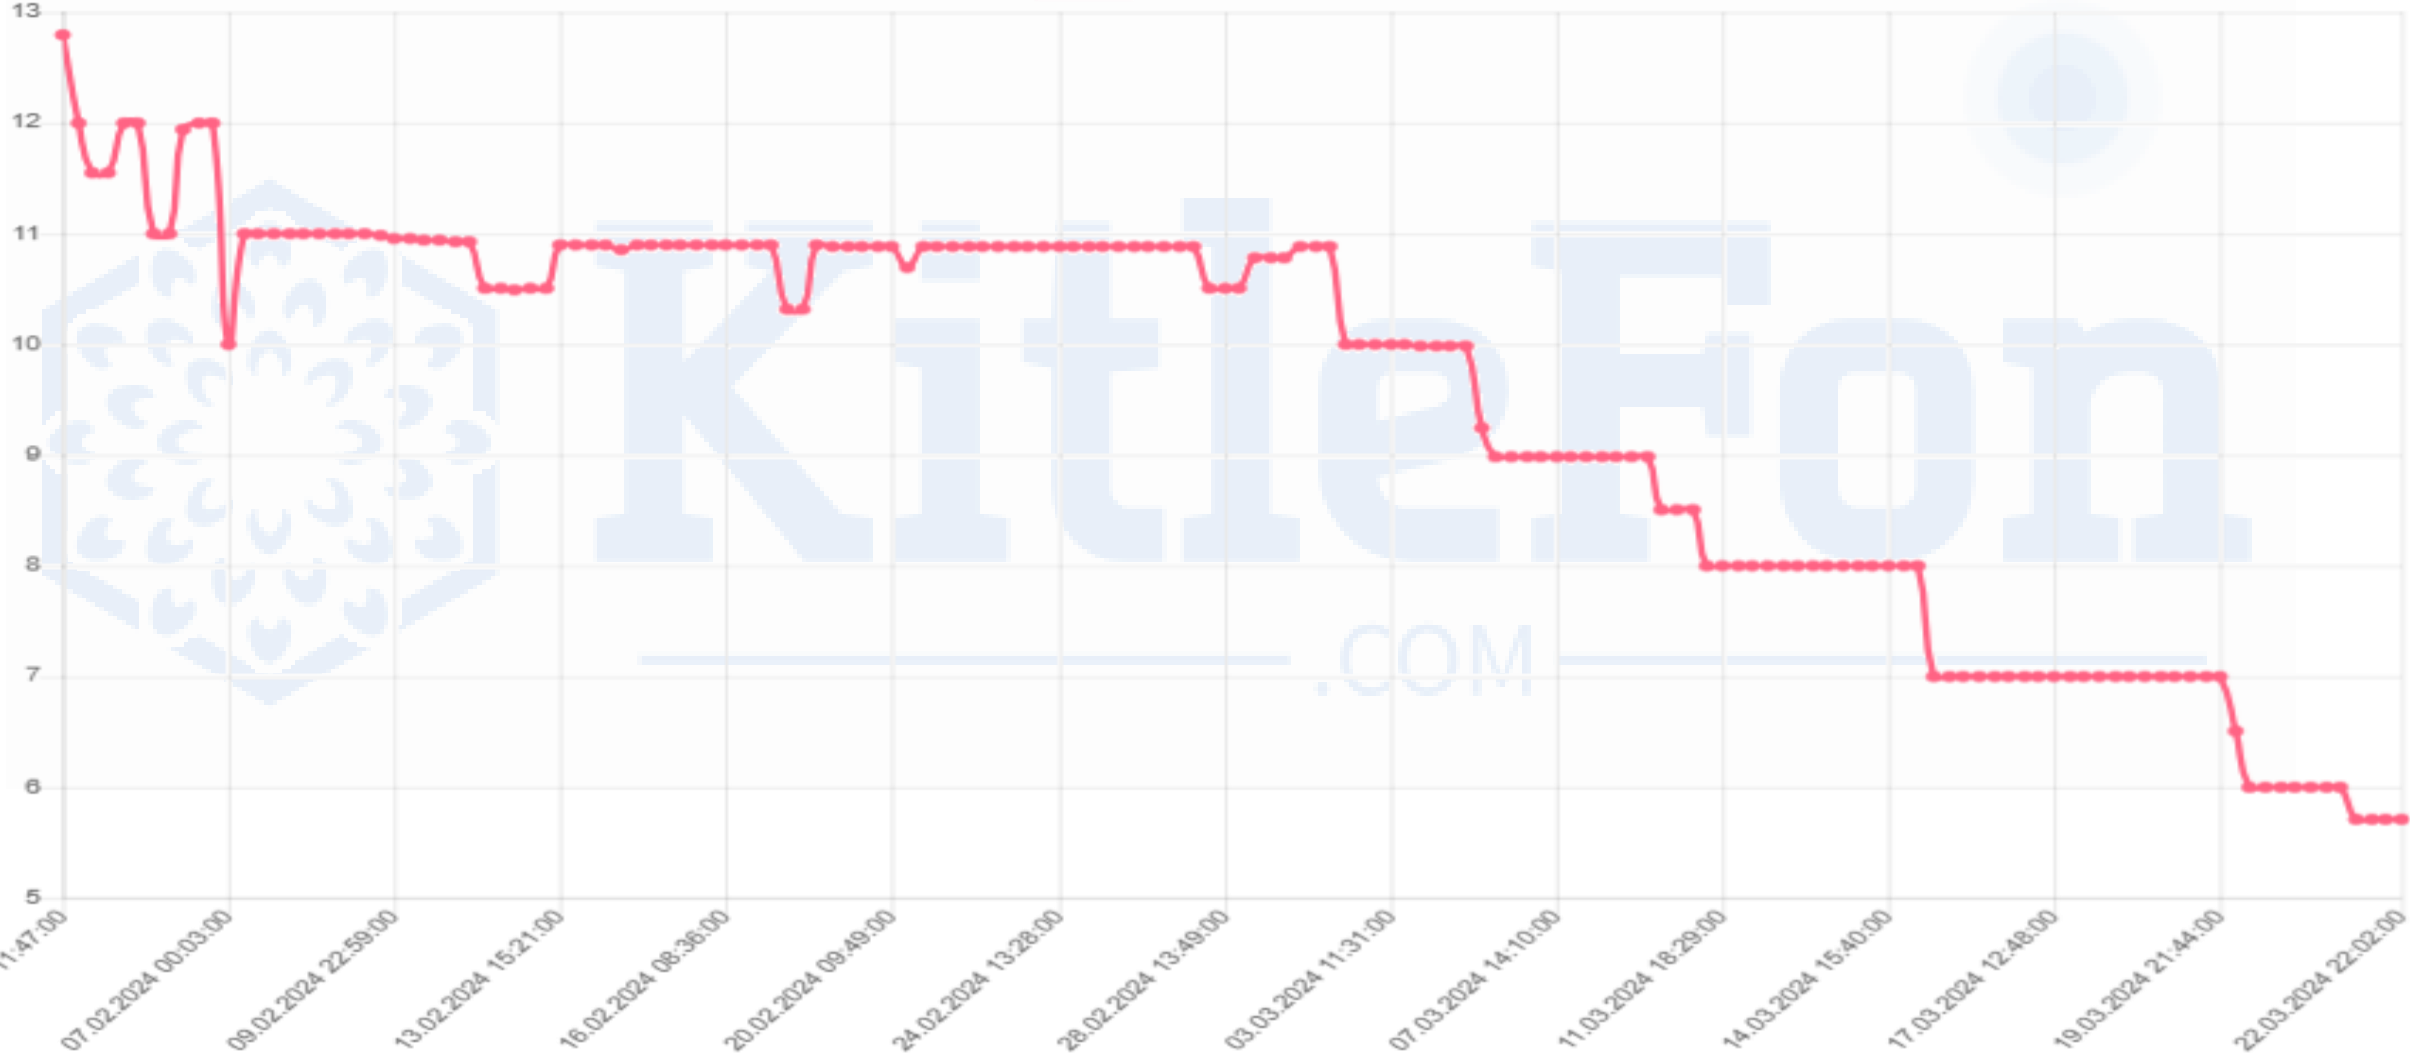

MKK Fiyatı*	9,74
Fiyat	8
Zarar	-%17,86

ACTVB

Minimum

KitleFon

.COM

MKK Fiyatı*	22,21
Fiyat	5,7
Zarar	-%74,34

AHEAR

Minimum