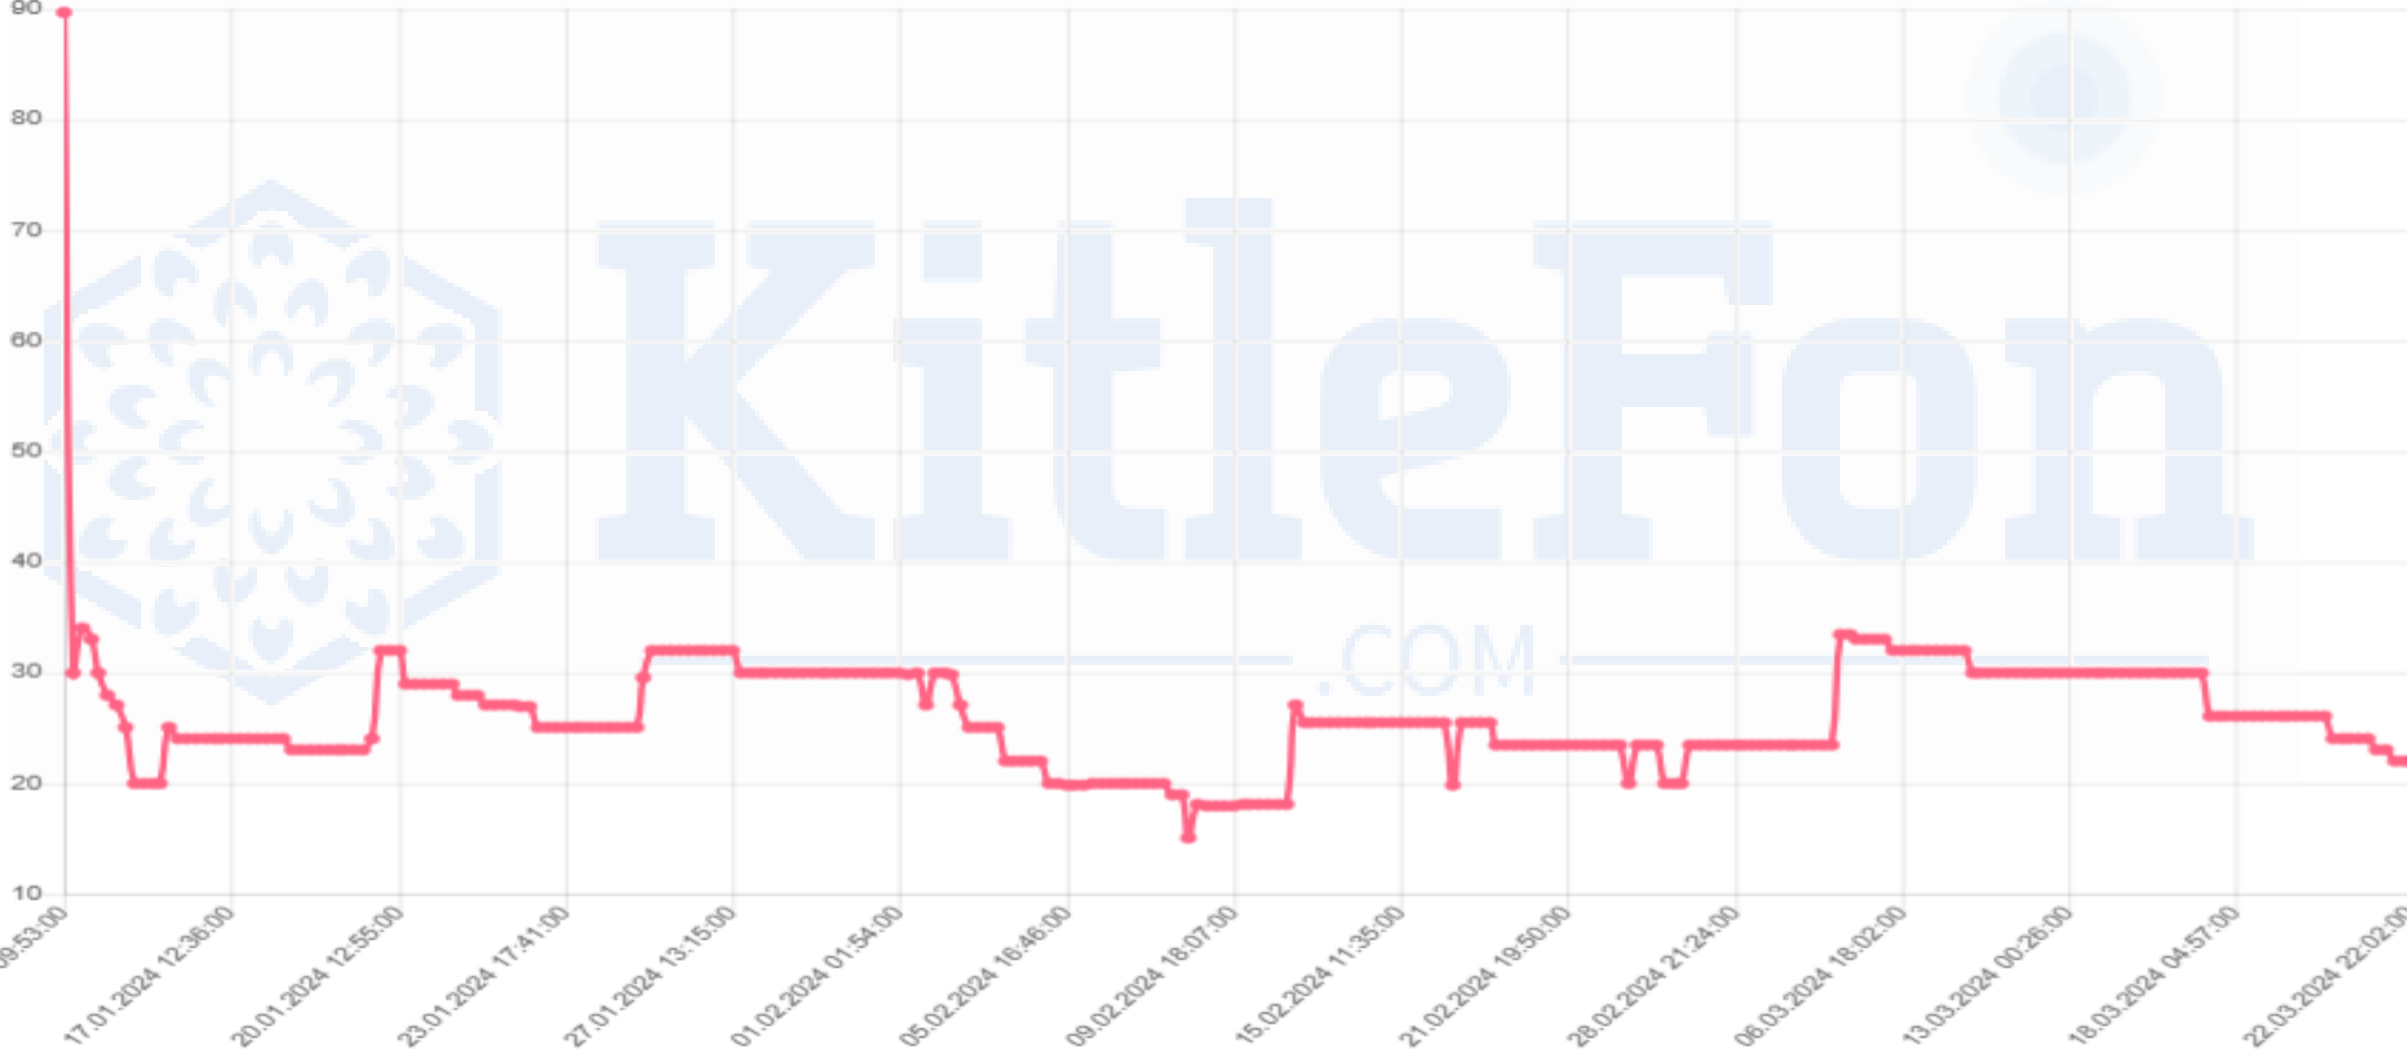

Minimum

KitleFon
.COM

MKK Fiyatı*	34,00
Fiyat	22,00
Zarar	-%35,29

SENSI

Minimum

KitleFon
.COM

MKK Fiyatı*	25,07
Fiyat	15,00
Zarar	-%40,17

SERAC