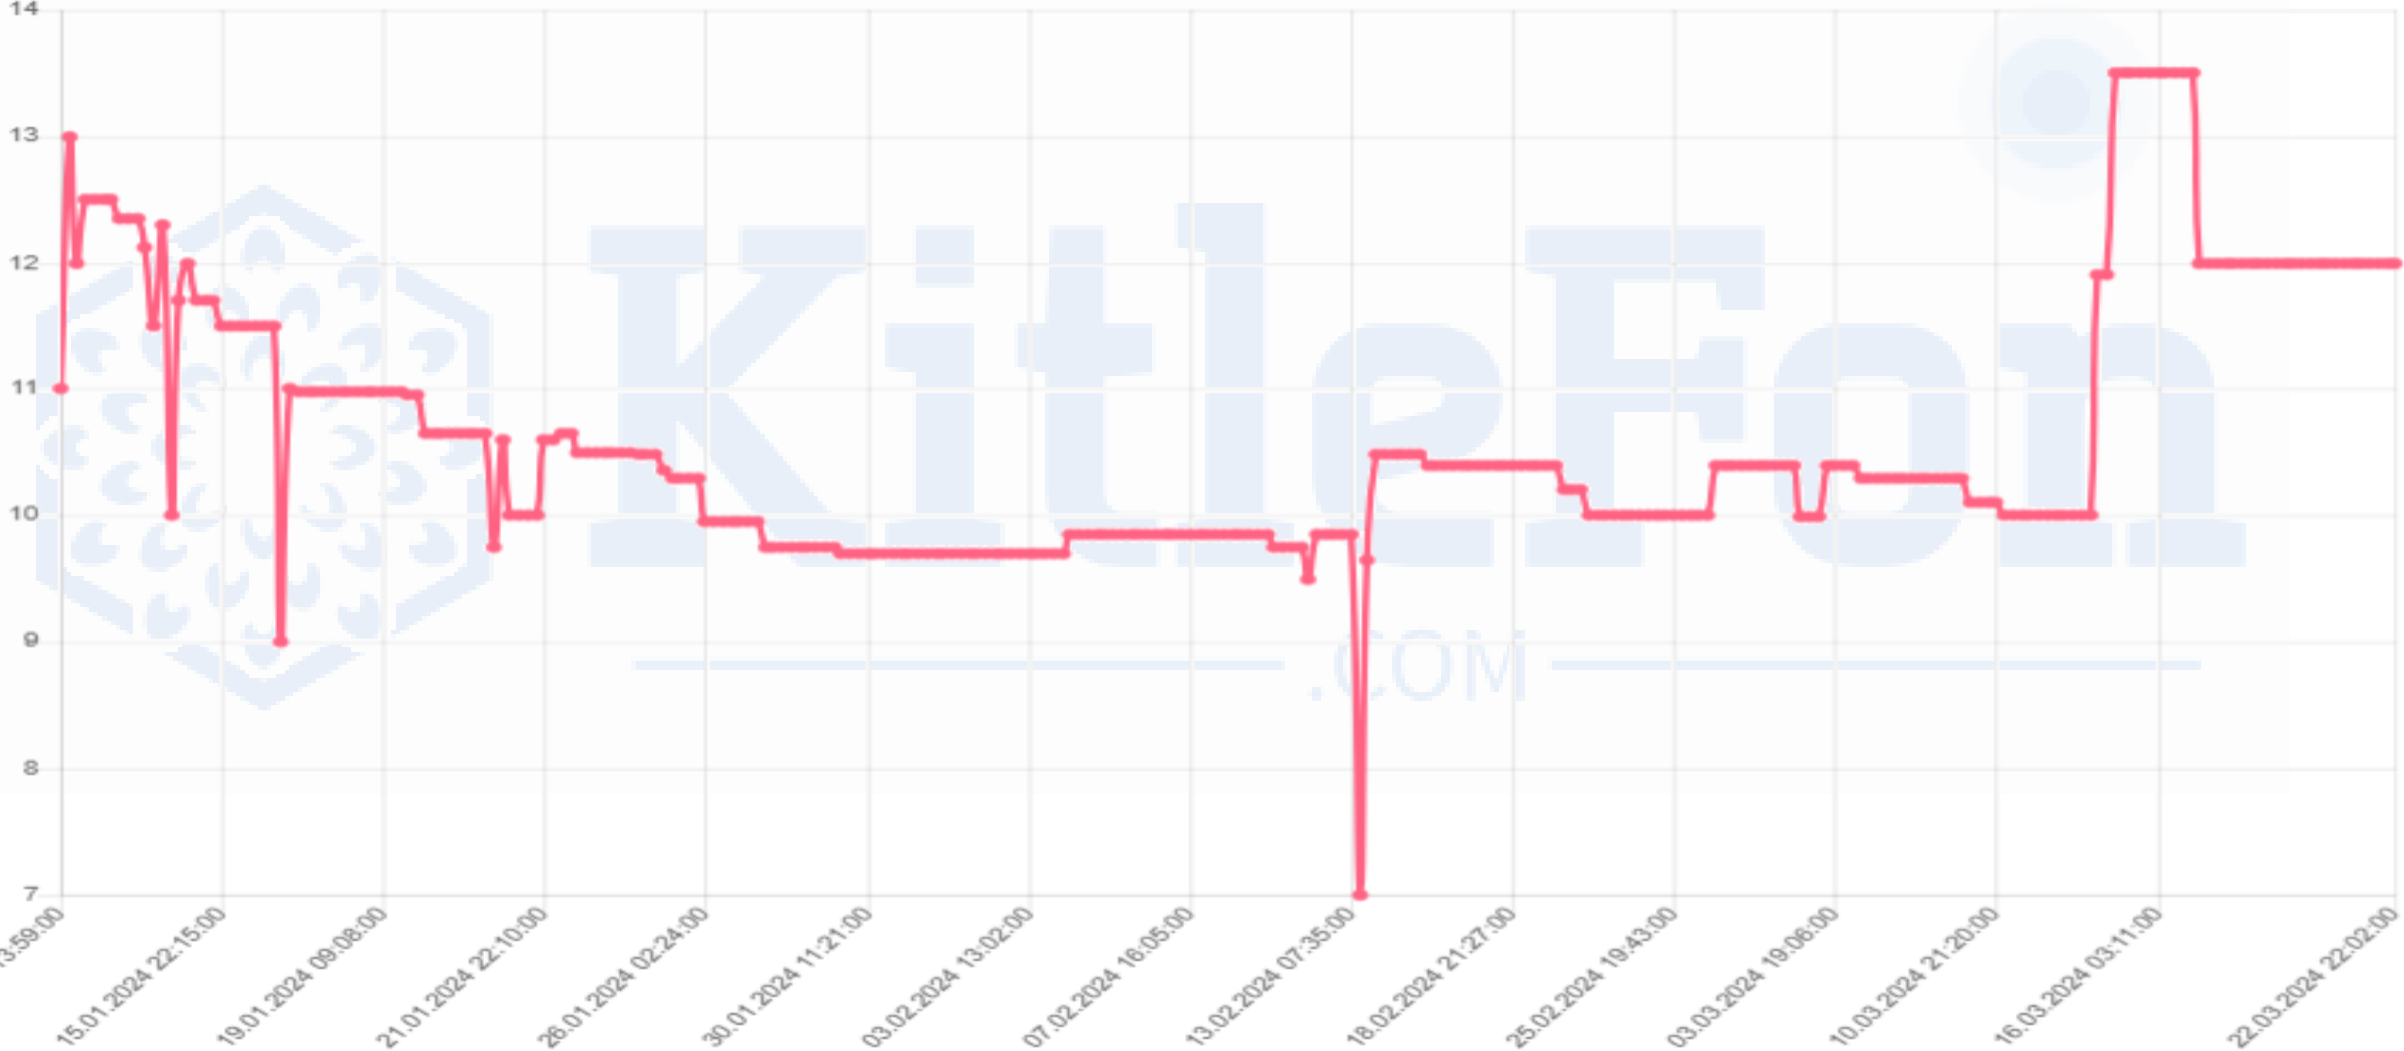

Minimum

KitleFon
.COM

MKK Fiyatı*	19,17
Fiyat	12,00
Zarar	-%37,40

SHIFT

Minimum

KitleFon

.COM

MKK Fiyatı*	22,69
Fiyat	11,00
Zarar	-%51,52