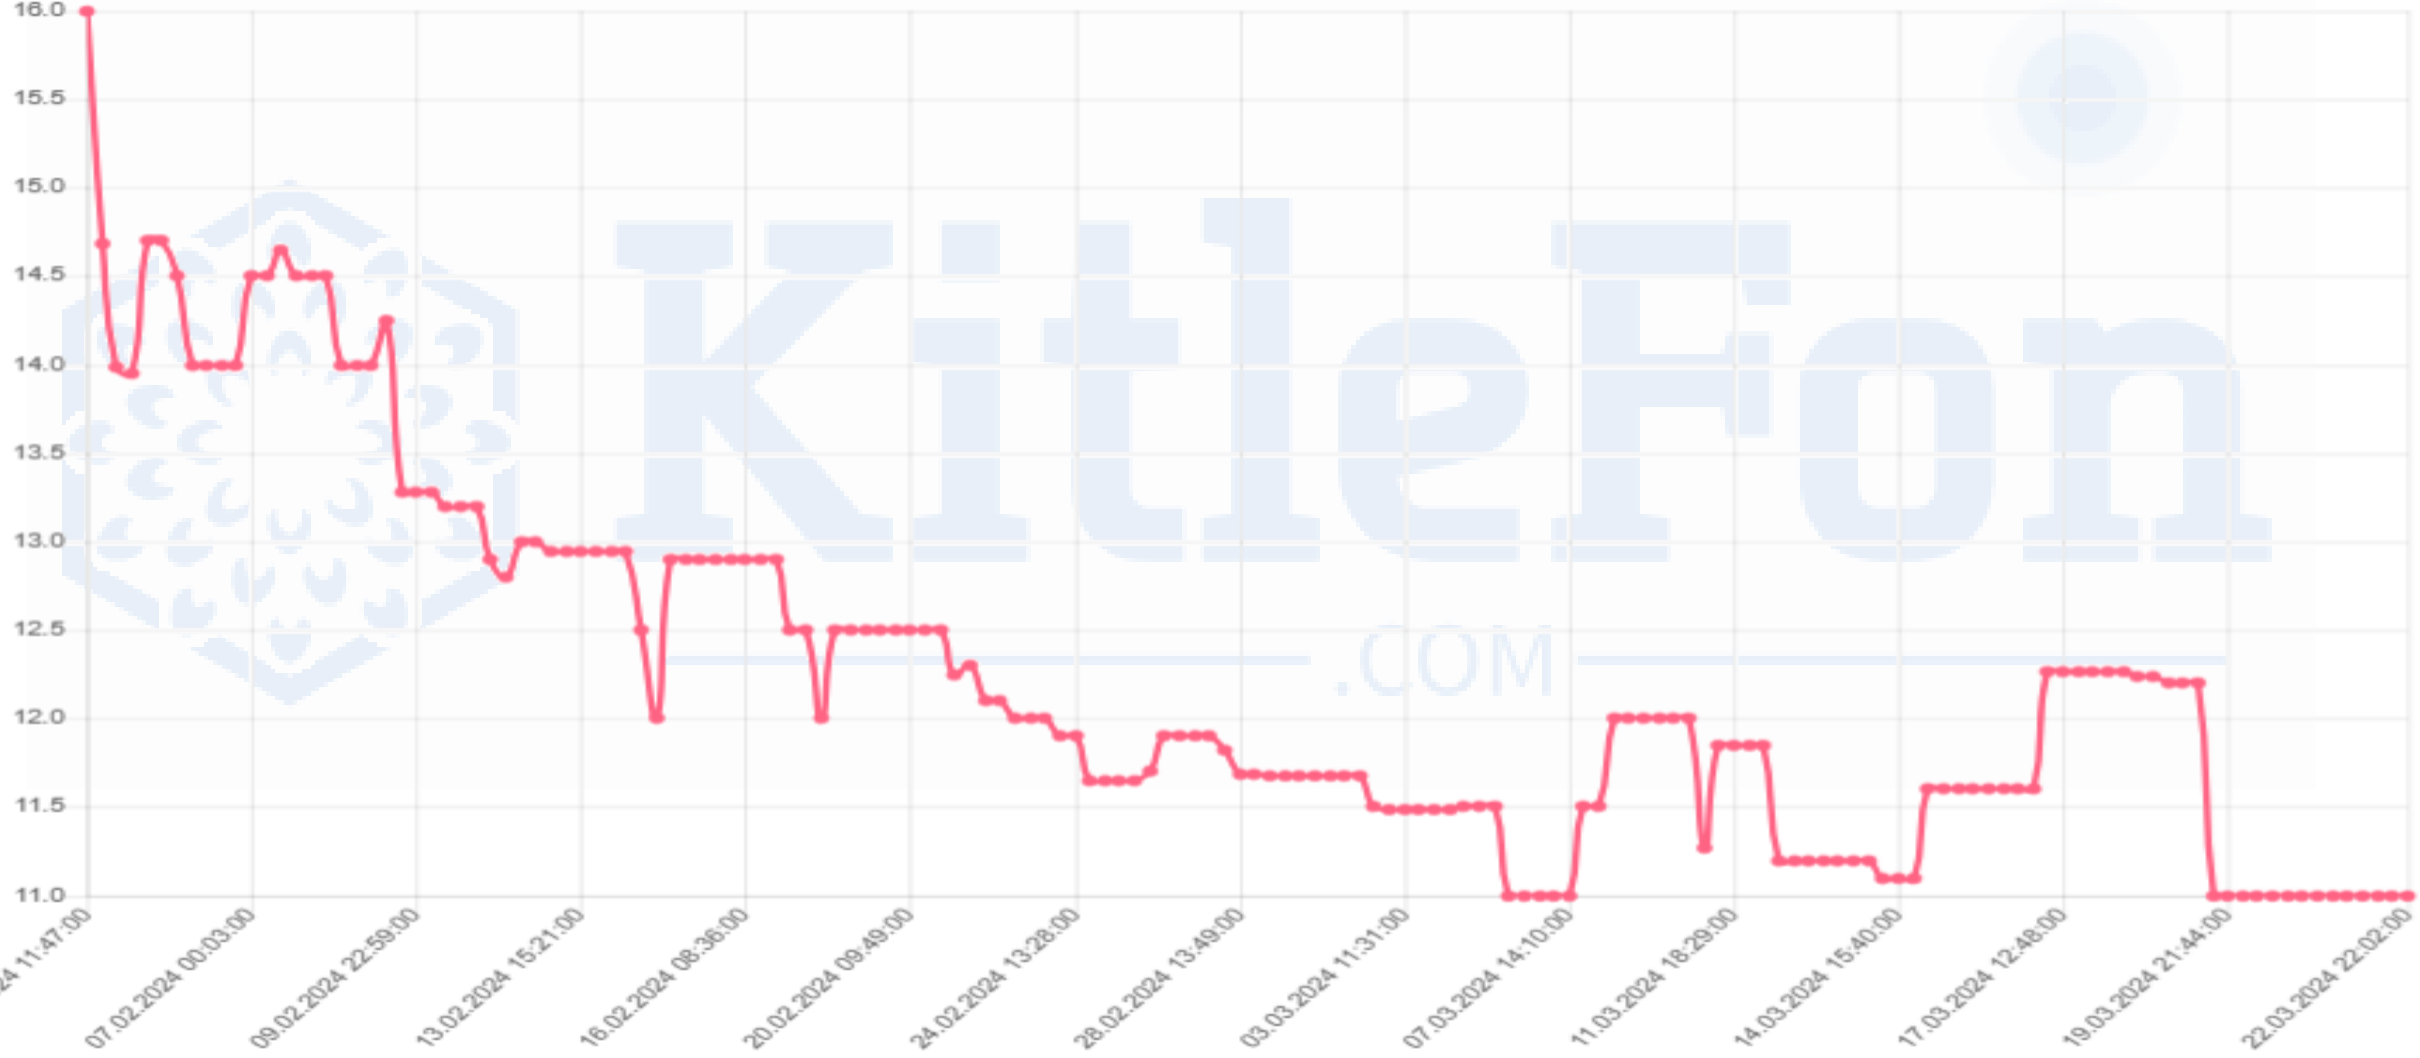

KitleFon
.COM

MKK Fiyatı*	19,22
Fiyat	11,00
Zarar	-%42,77

ESGEL

Minimum