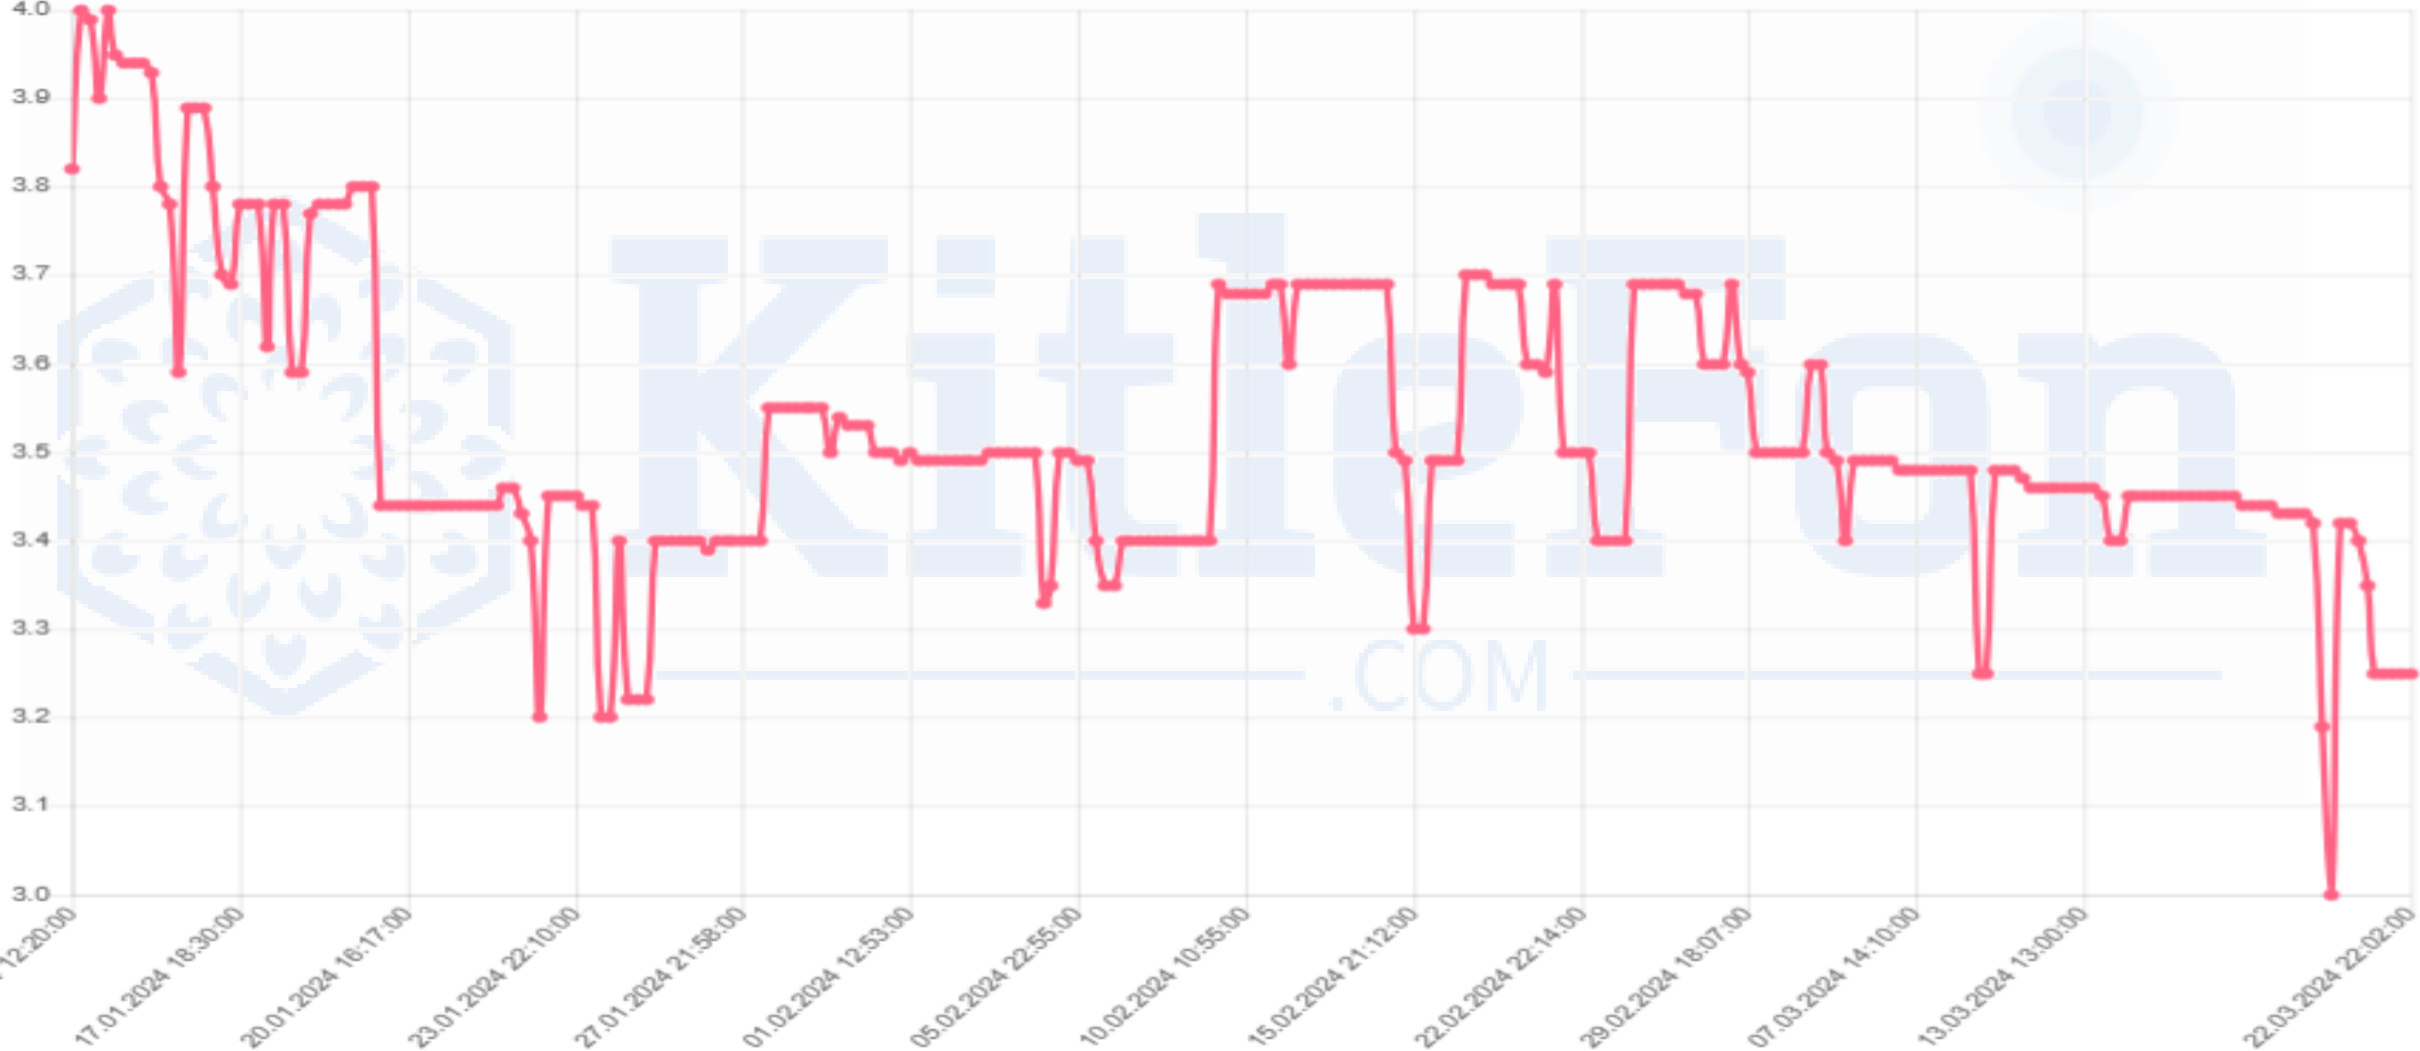

KitleFon
.COM

MKK Fiyatı*	4,35
Fiyat	3,25
Zarar	-%25,29

TMZYL

Minimum