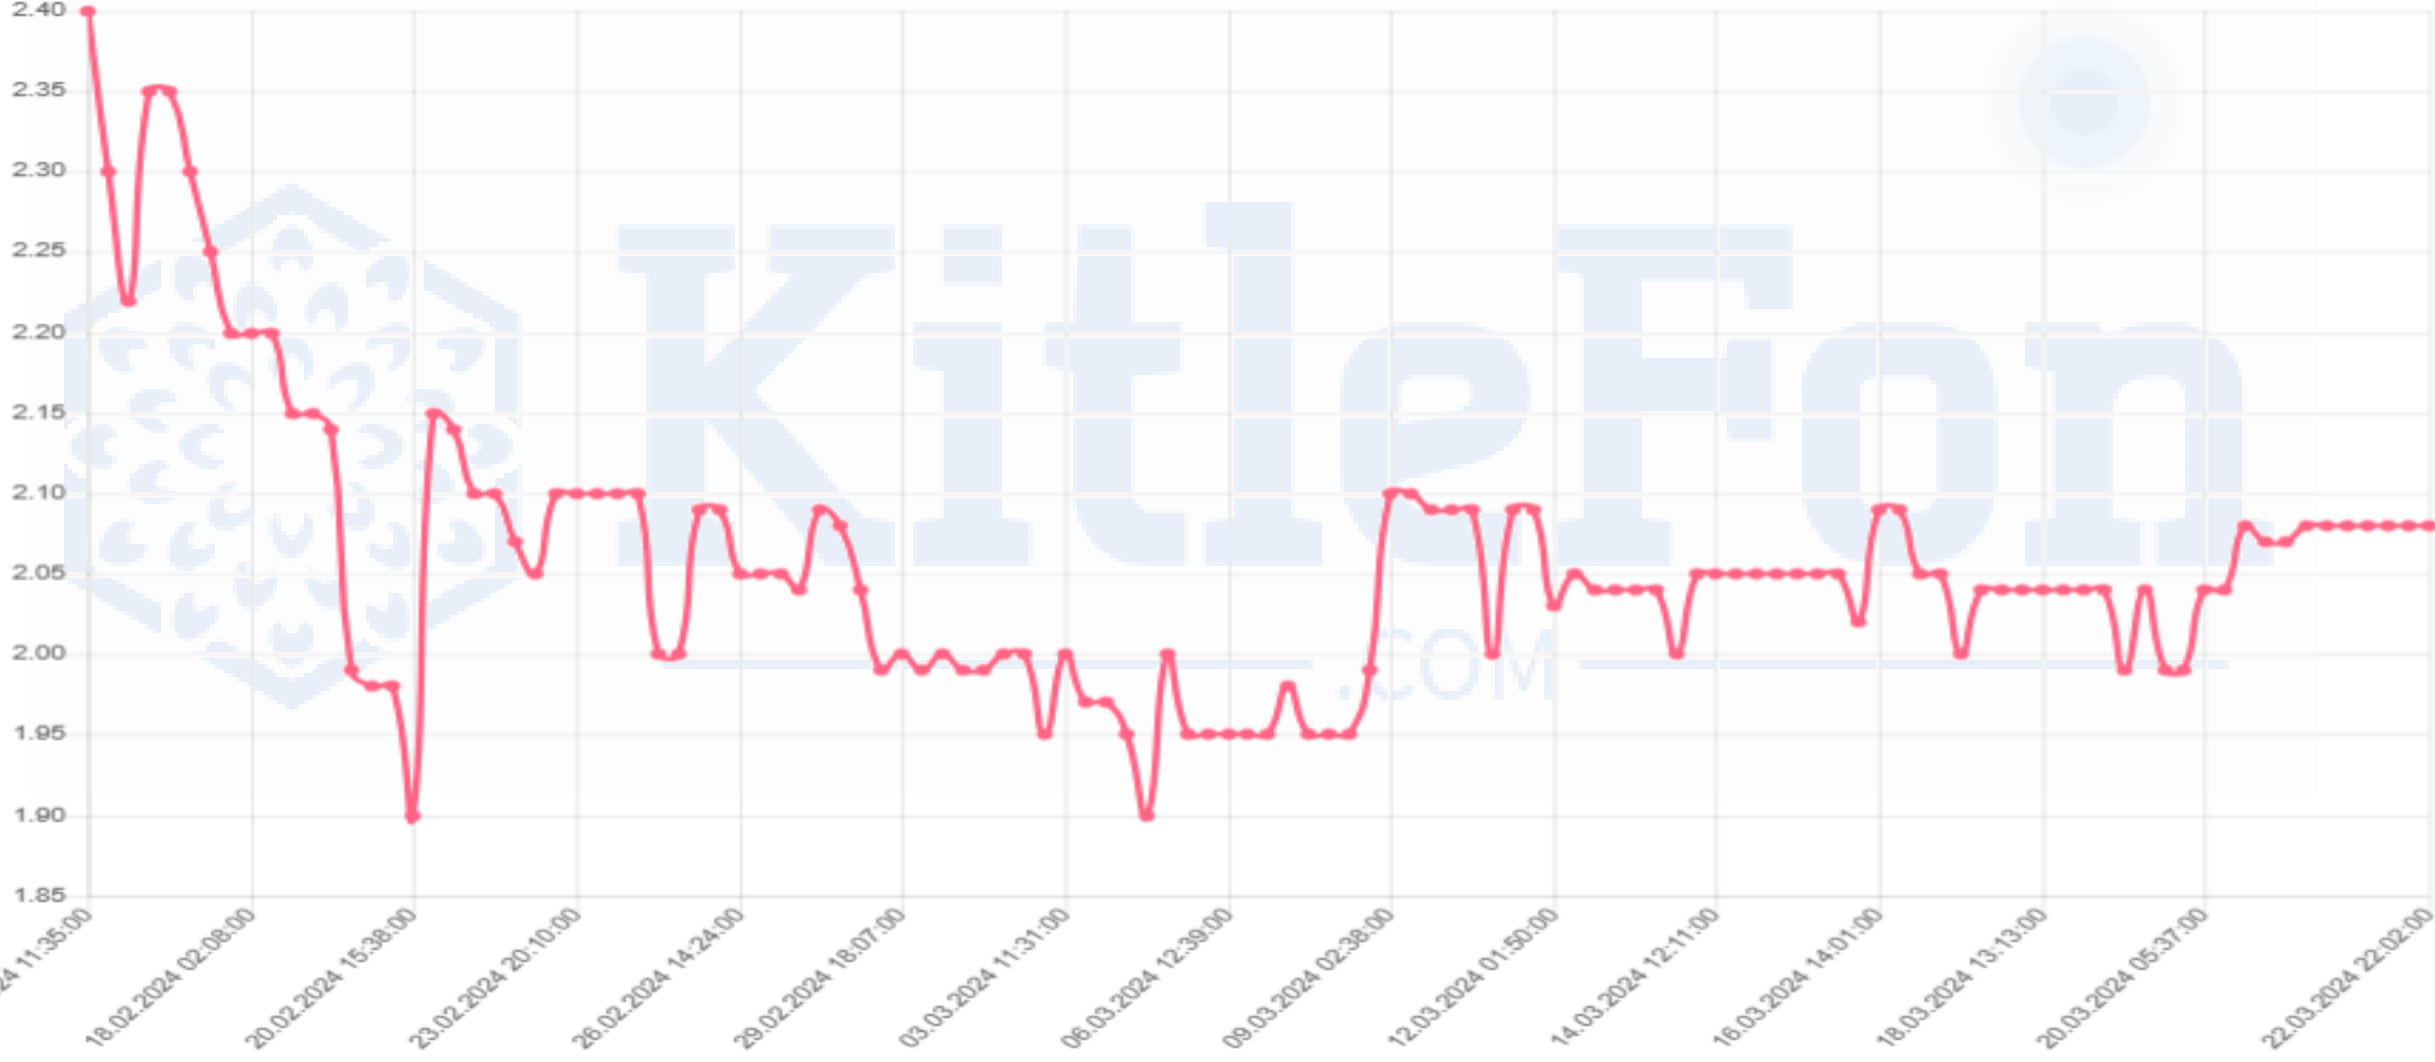

Minimum

KitleFon
.COM

MKK Fiyatı*	2,22
Fiyat	2,08
Zarar	-%6,31

SAFON

Minimum

KitleFon
.COM

MKK Fiyatı*	4,71
Fiyat	2,95
Zarar	-%37,37

SCOLI