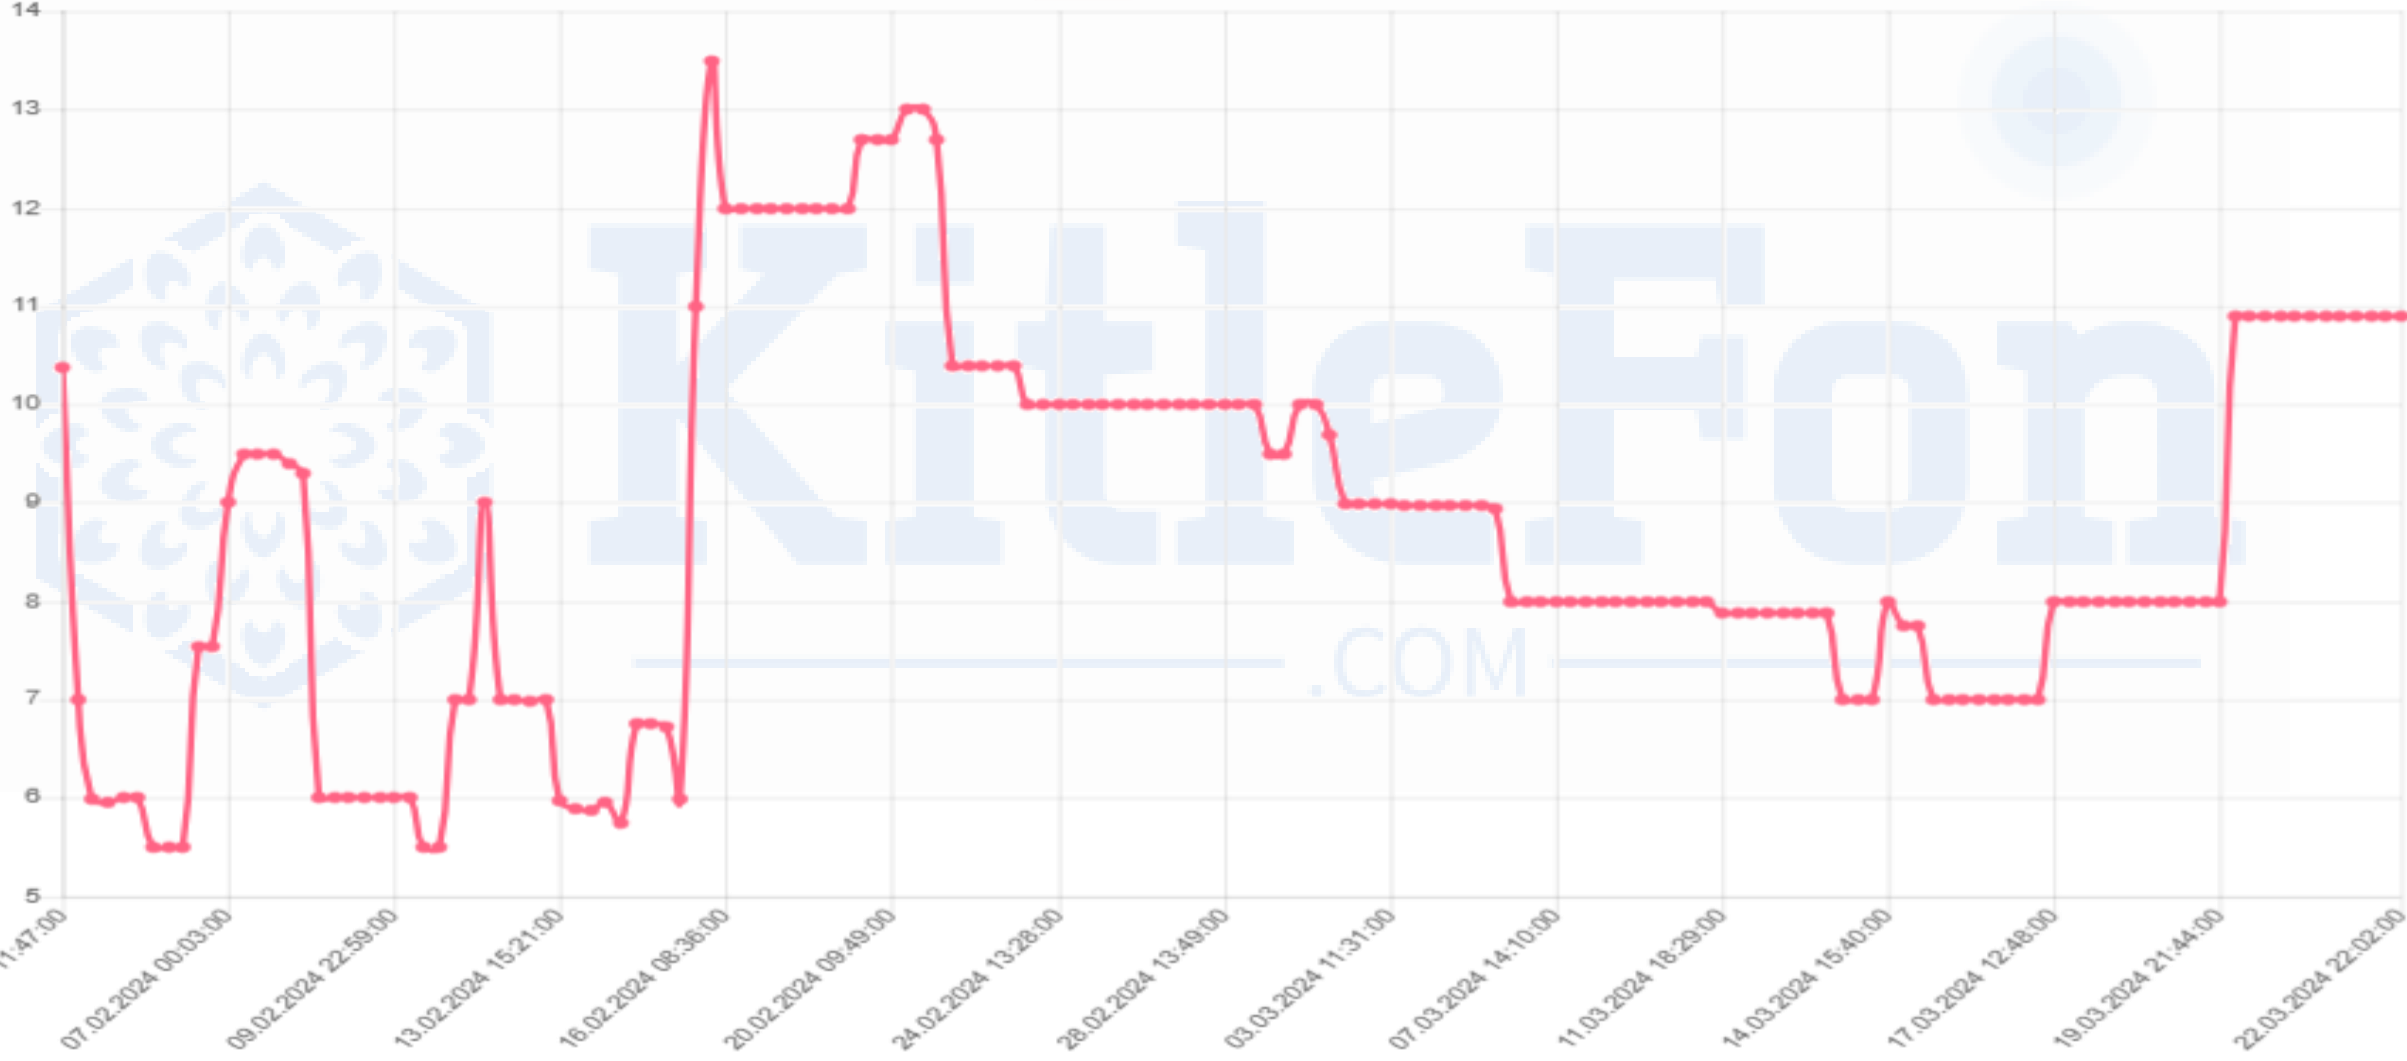

KitleFon
.COM

MKK Fiyatı*	30,26
Fiyat	10,90
Zarar	-%63,98

MEDIB

Minimum