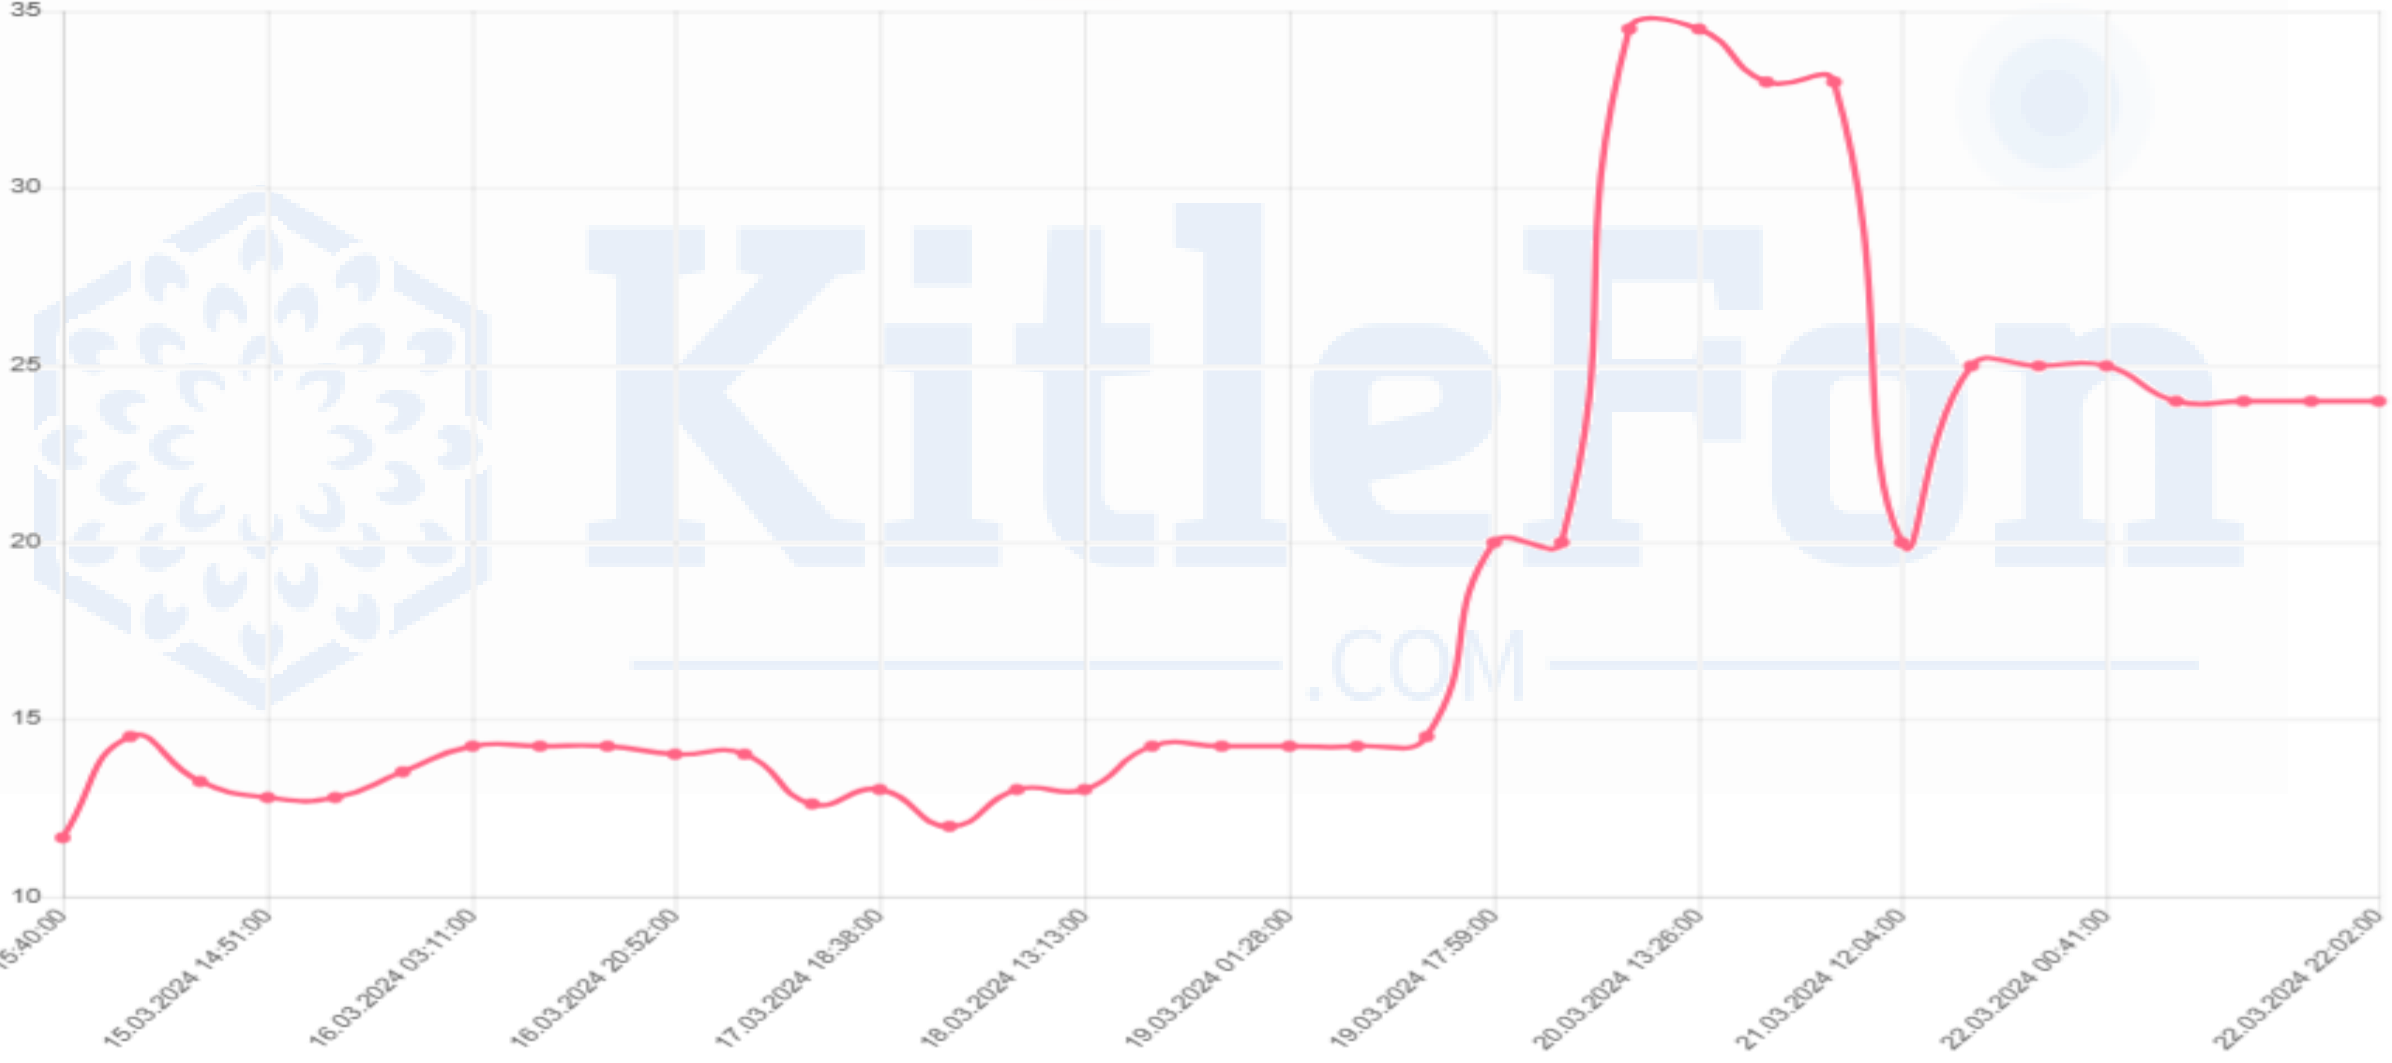

KitleFon
.COM

MKK Fiyatı*	19,07
Fiyat	24,00
Kar	%25,85

KABIP

Minimum