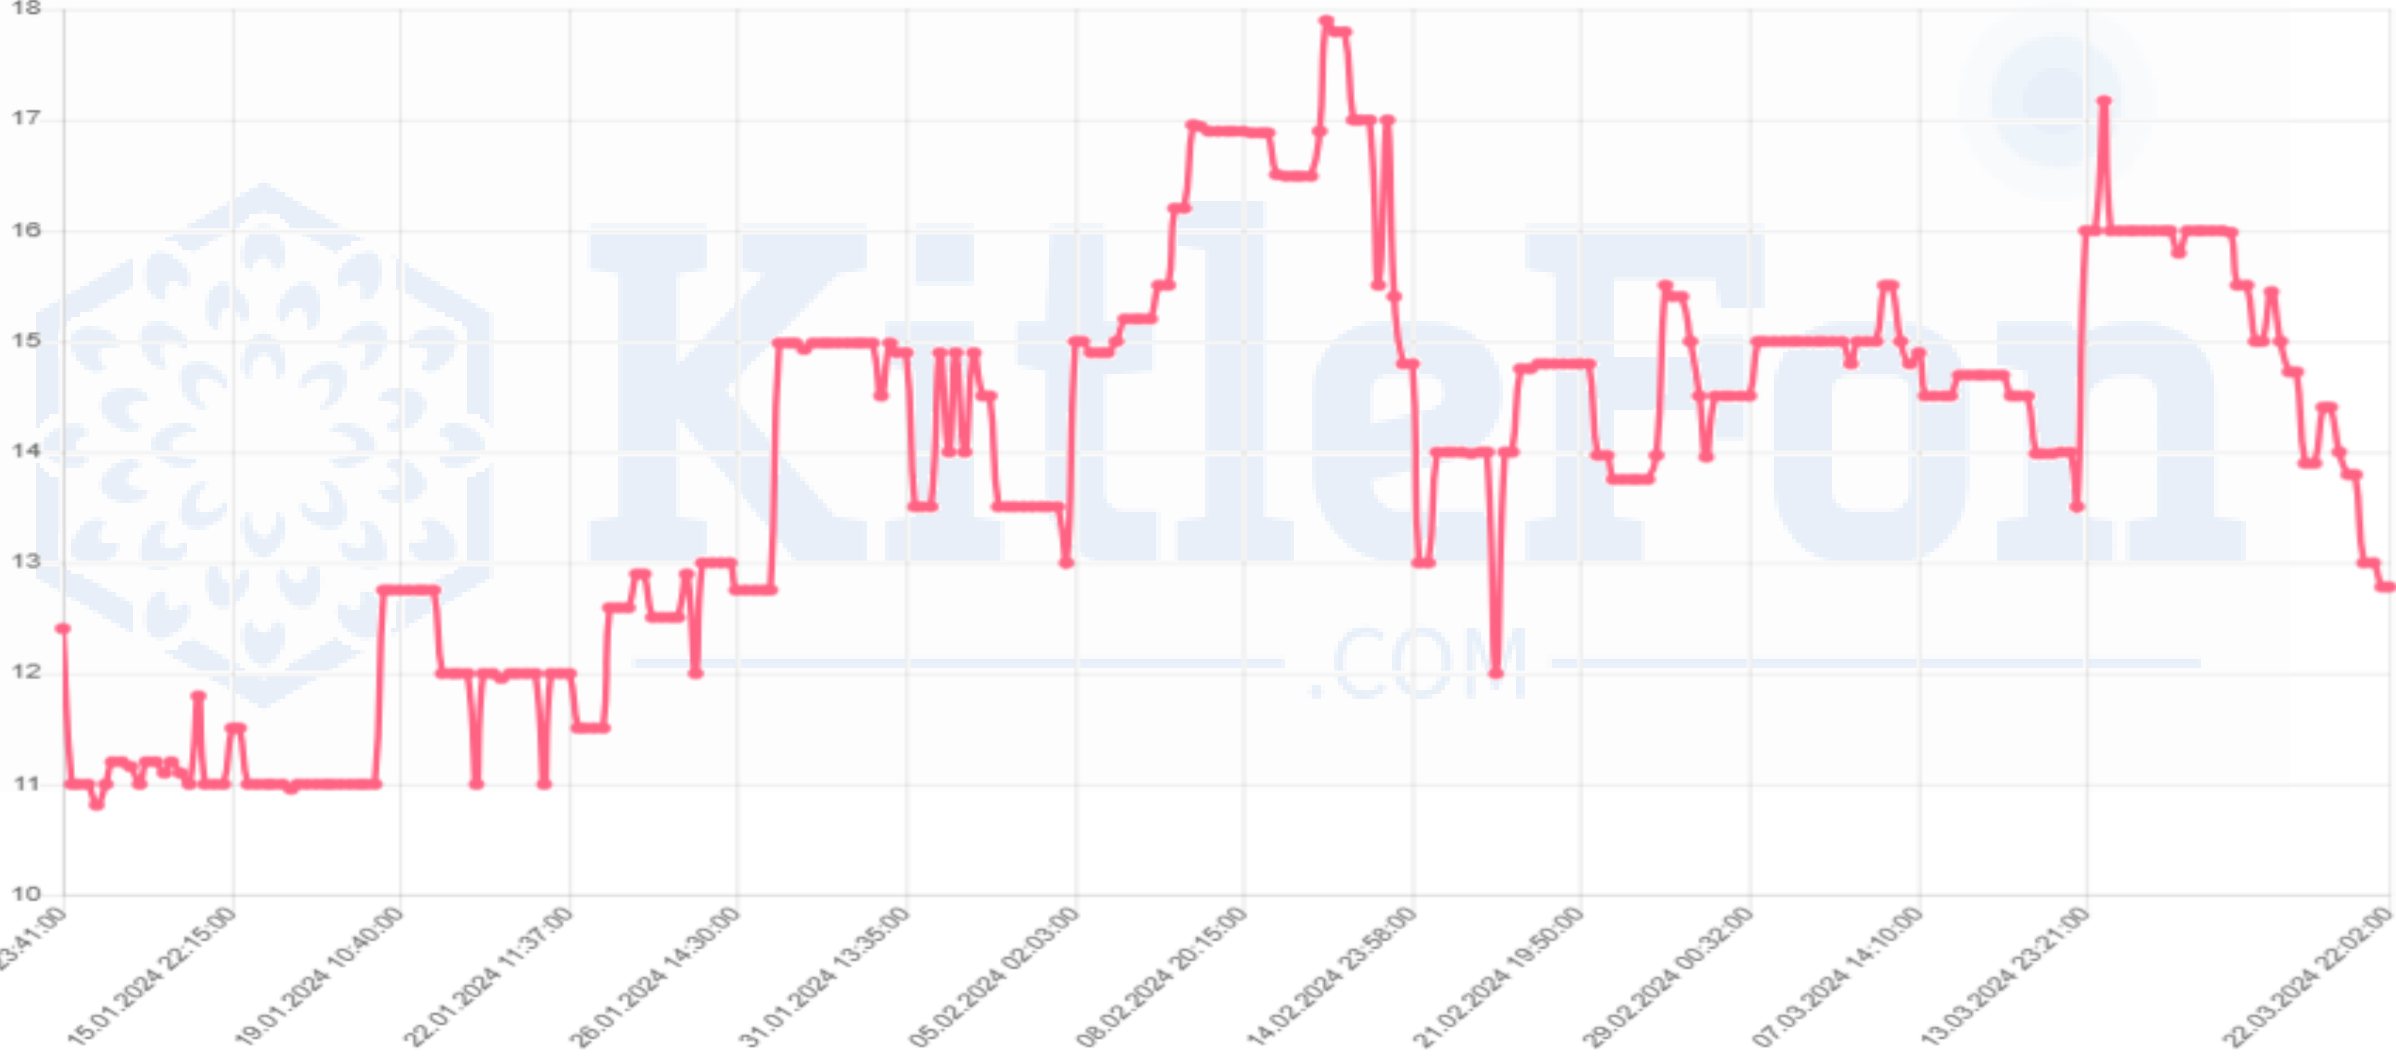

KitleFon
.COM

MKK Fiyatı*	10,38
Fiyat	12,78
Kar	%23,12

BLCLL

Minimum