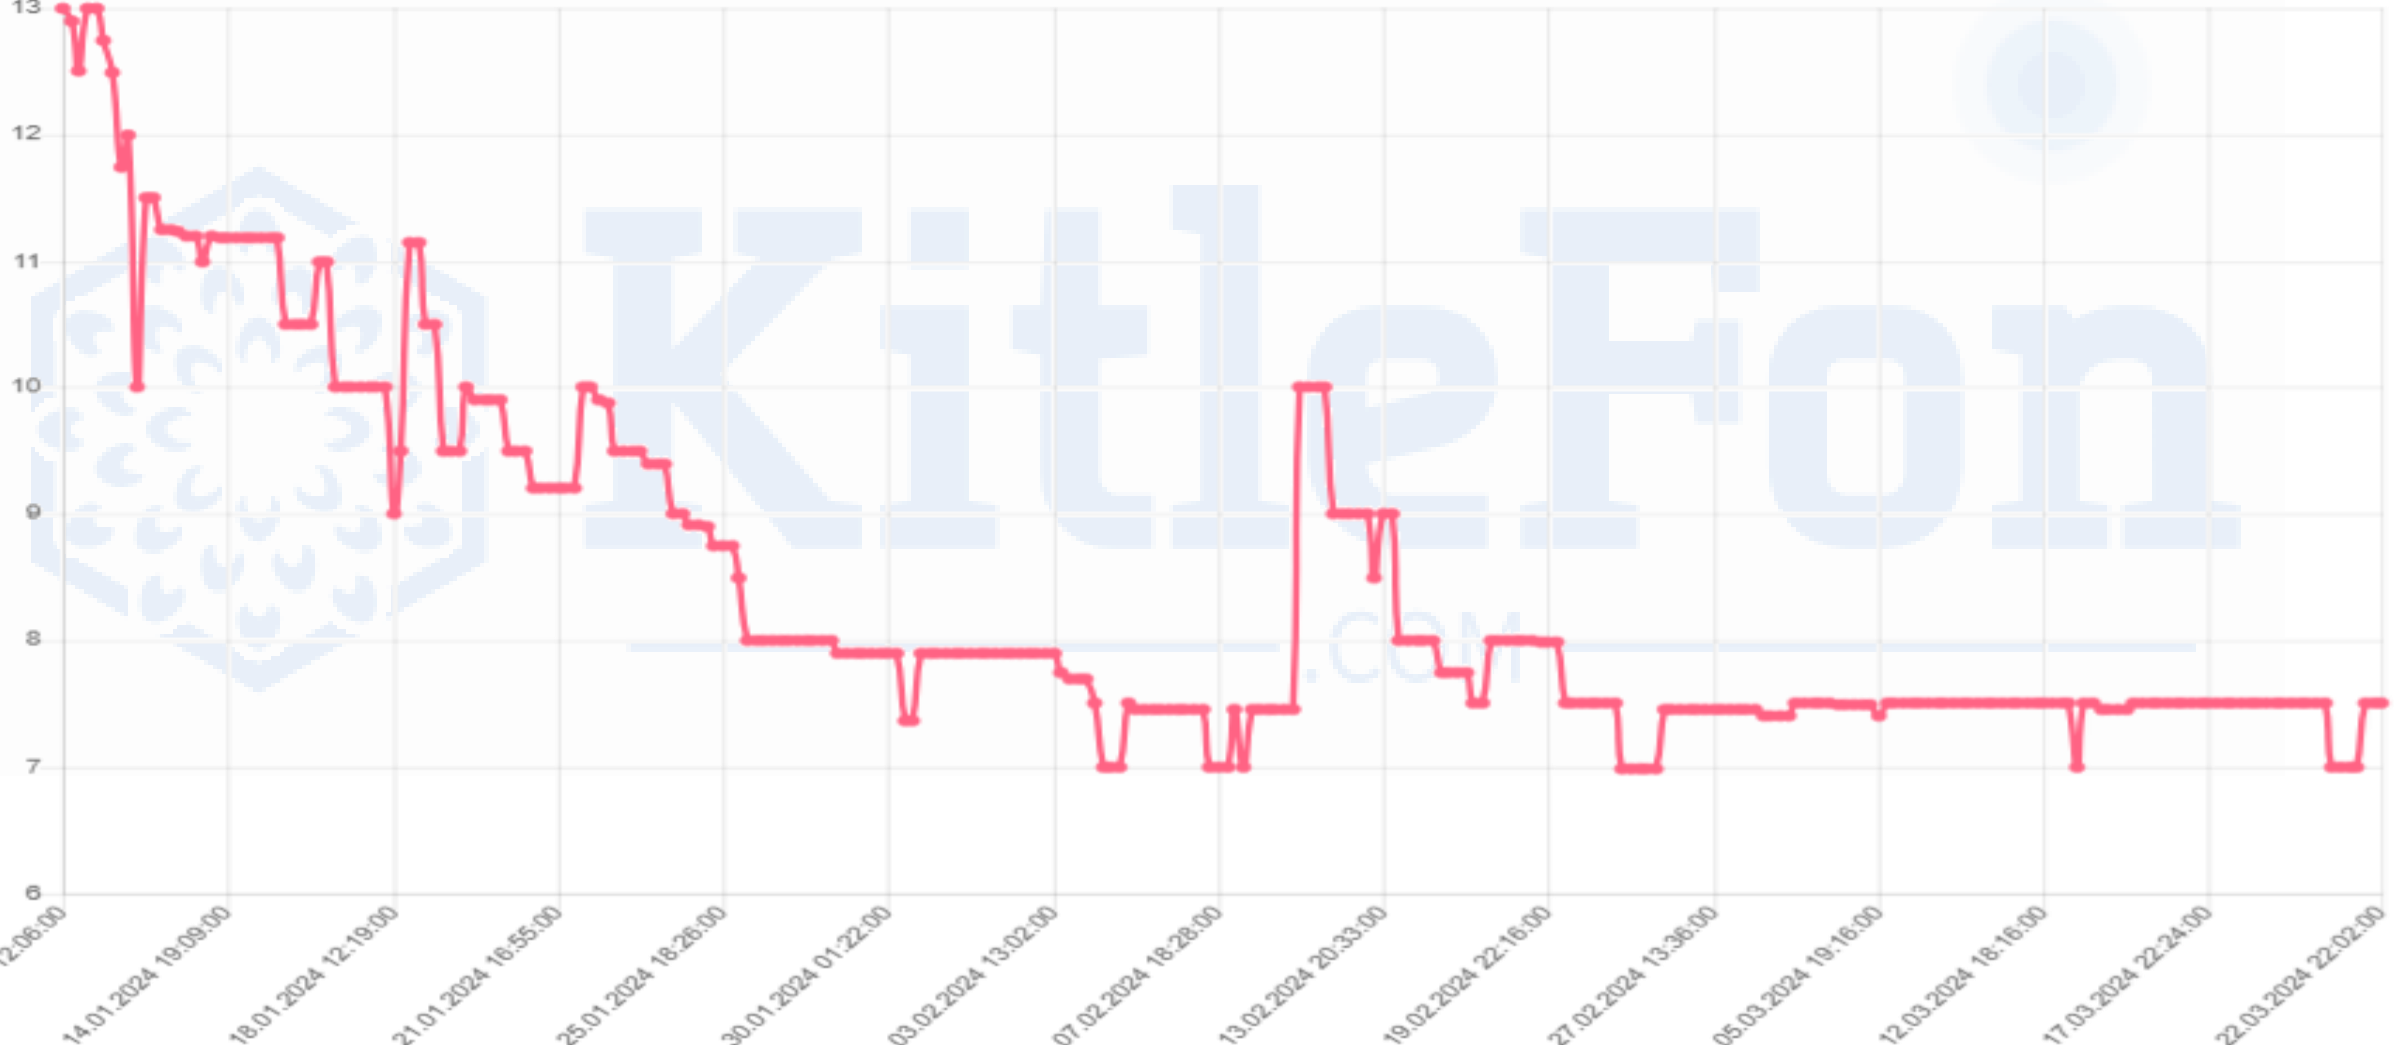

Minimum

KitleFon
.COM

MKK Fiyatı*	23,07
Fiyat	7,50
Zarar	-%67,49

CLKSY

Minimum

KitleFon
.COM

MKK Fiyatı*	14,39
Fiyat	6,00
Zarar	-%58,30

CNTRN