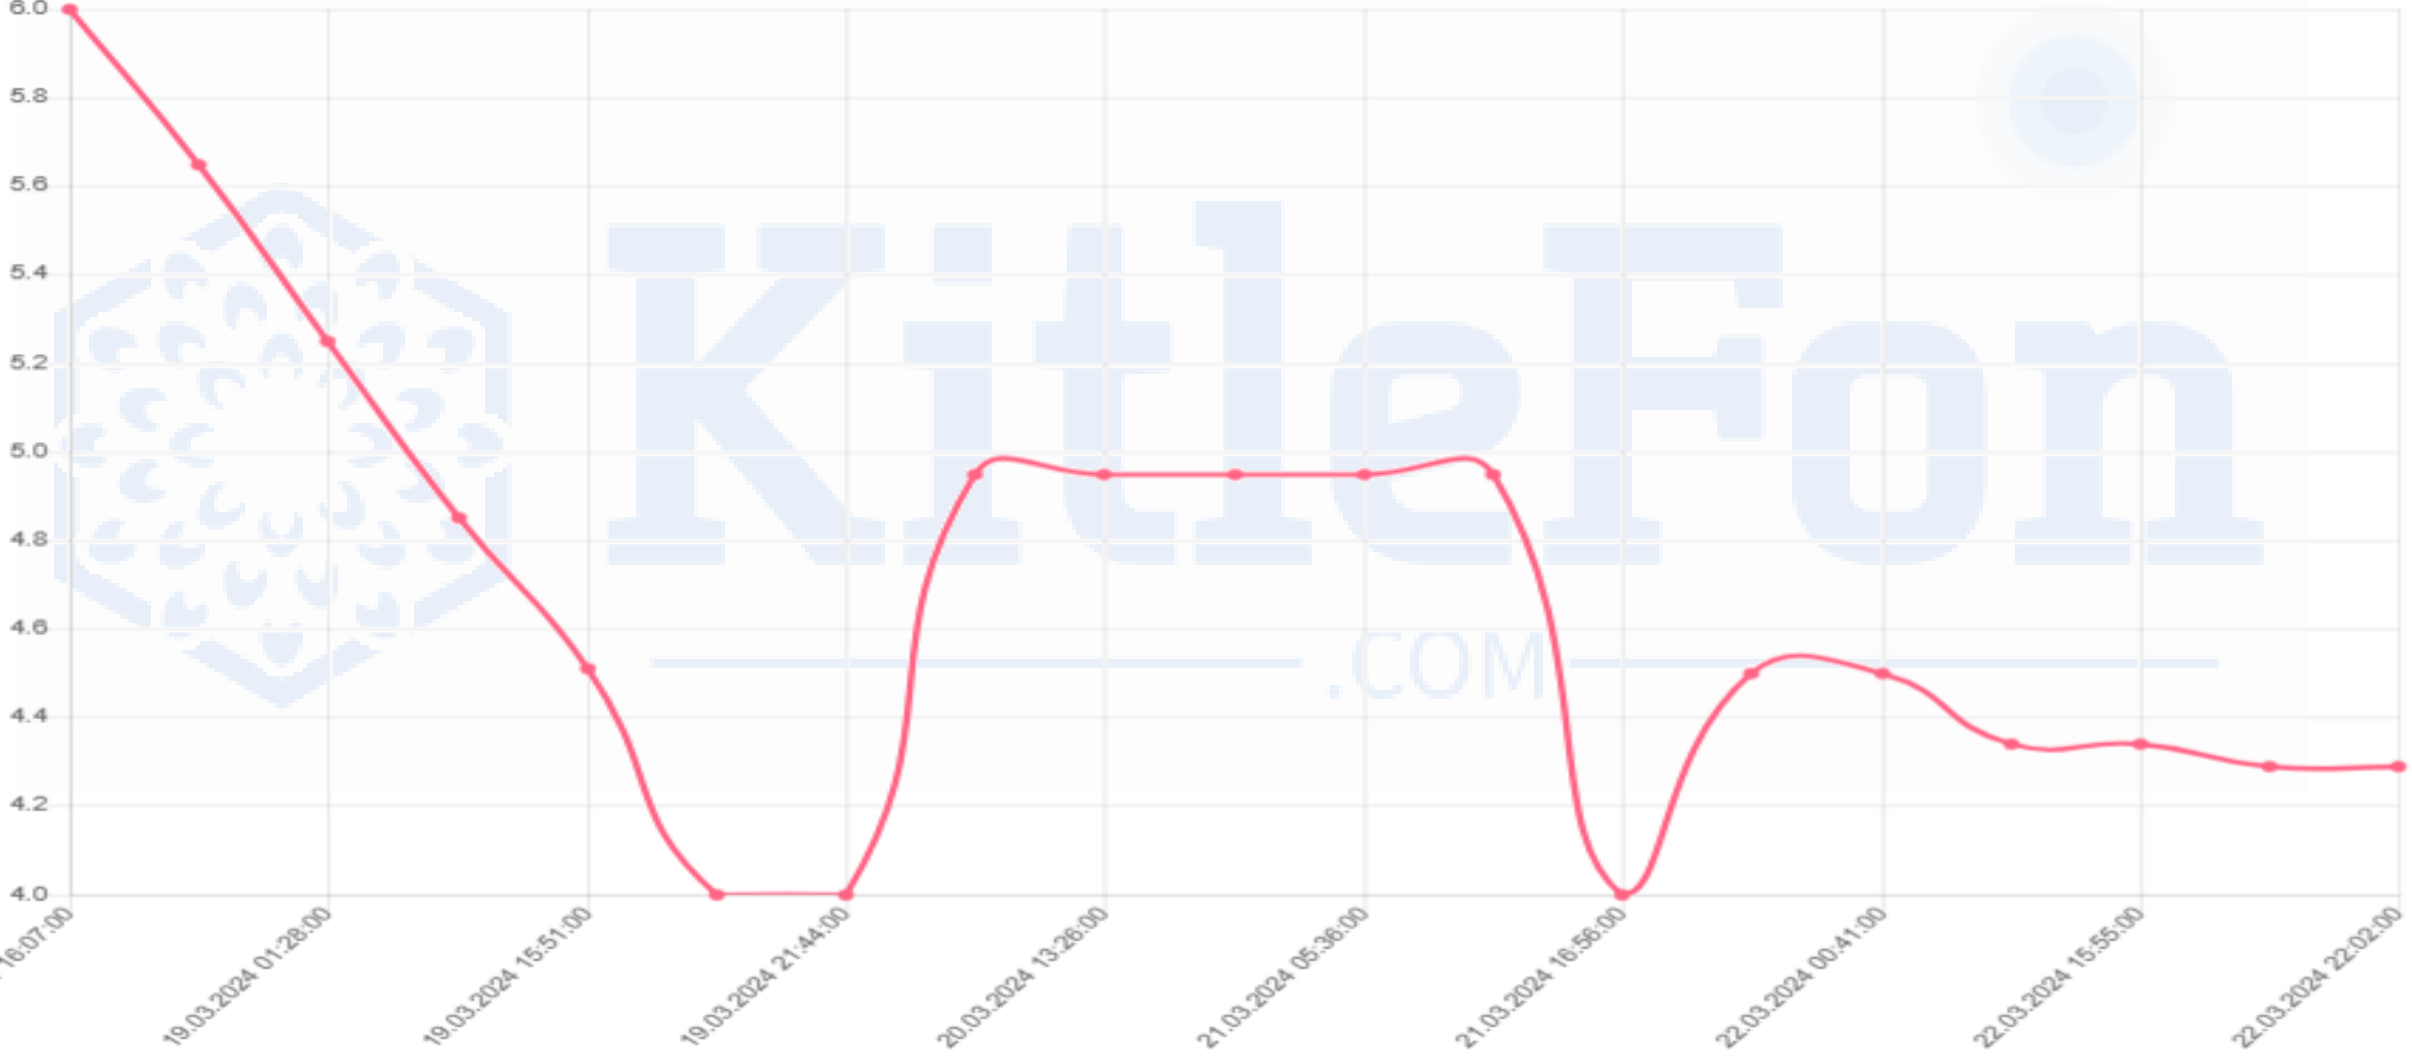

MKK Fiyatı*	4,35
Fiyat	3,25
Zarar	-%25,29

TMZYL

Minimum

KitleFon
.COM

MKK Fiyatı*	7,62
Fiyat	4,29
Zarar	-%43,70

TRIBR

Minimum

KitleFon
.COM