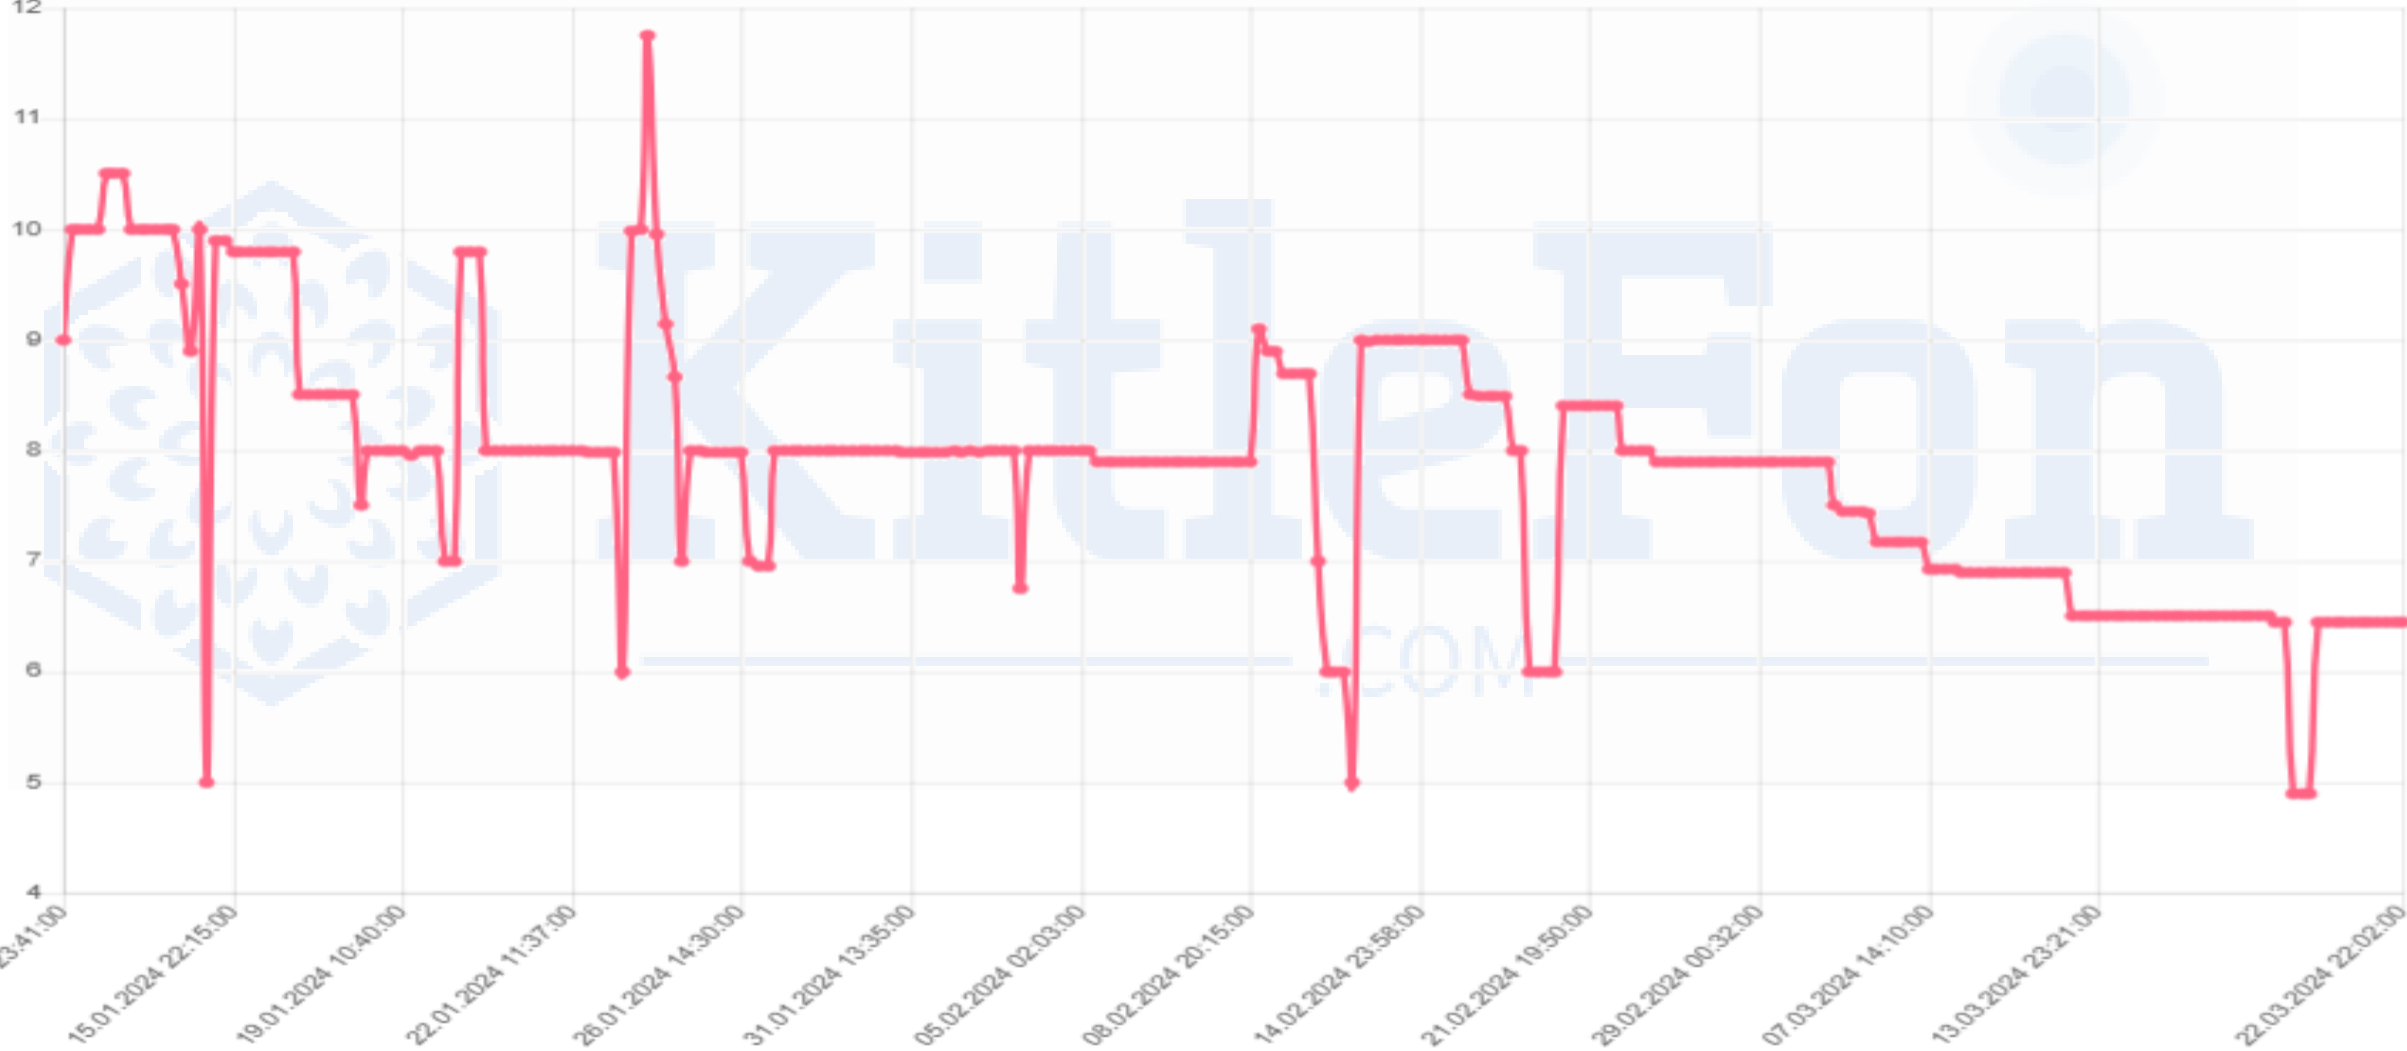

MKK Fiyatı*	50,21
Fiyat	75,00
Kar	%49,37

TUNGA

Minimum

KitleFon
.COM

MKK Fiyatı*	27,23
Fiyat	6,45
Zarar	-%76,31

TYORE

Minimum

KitleFon
.COM