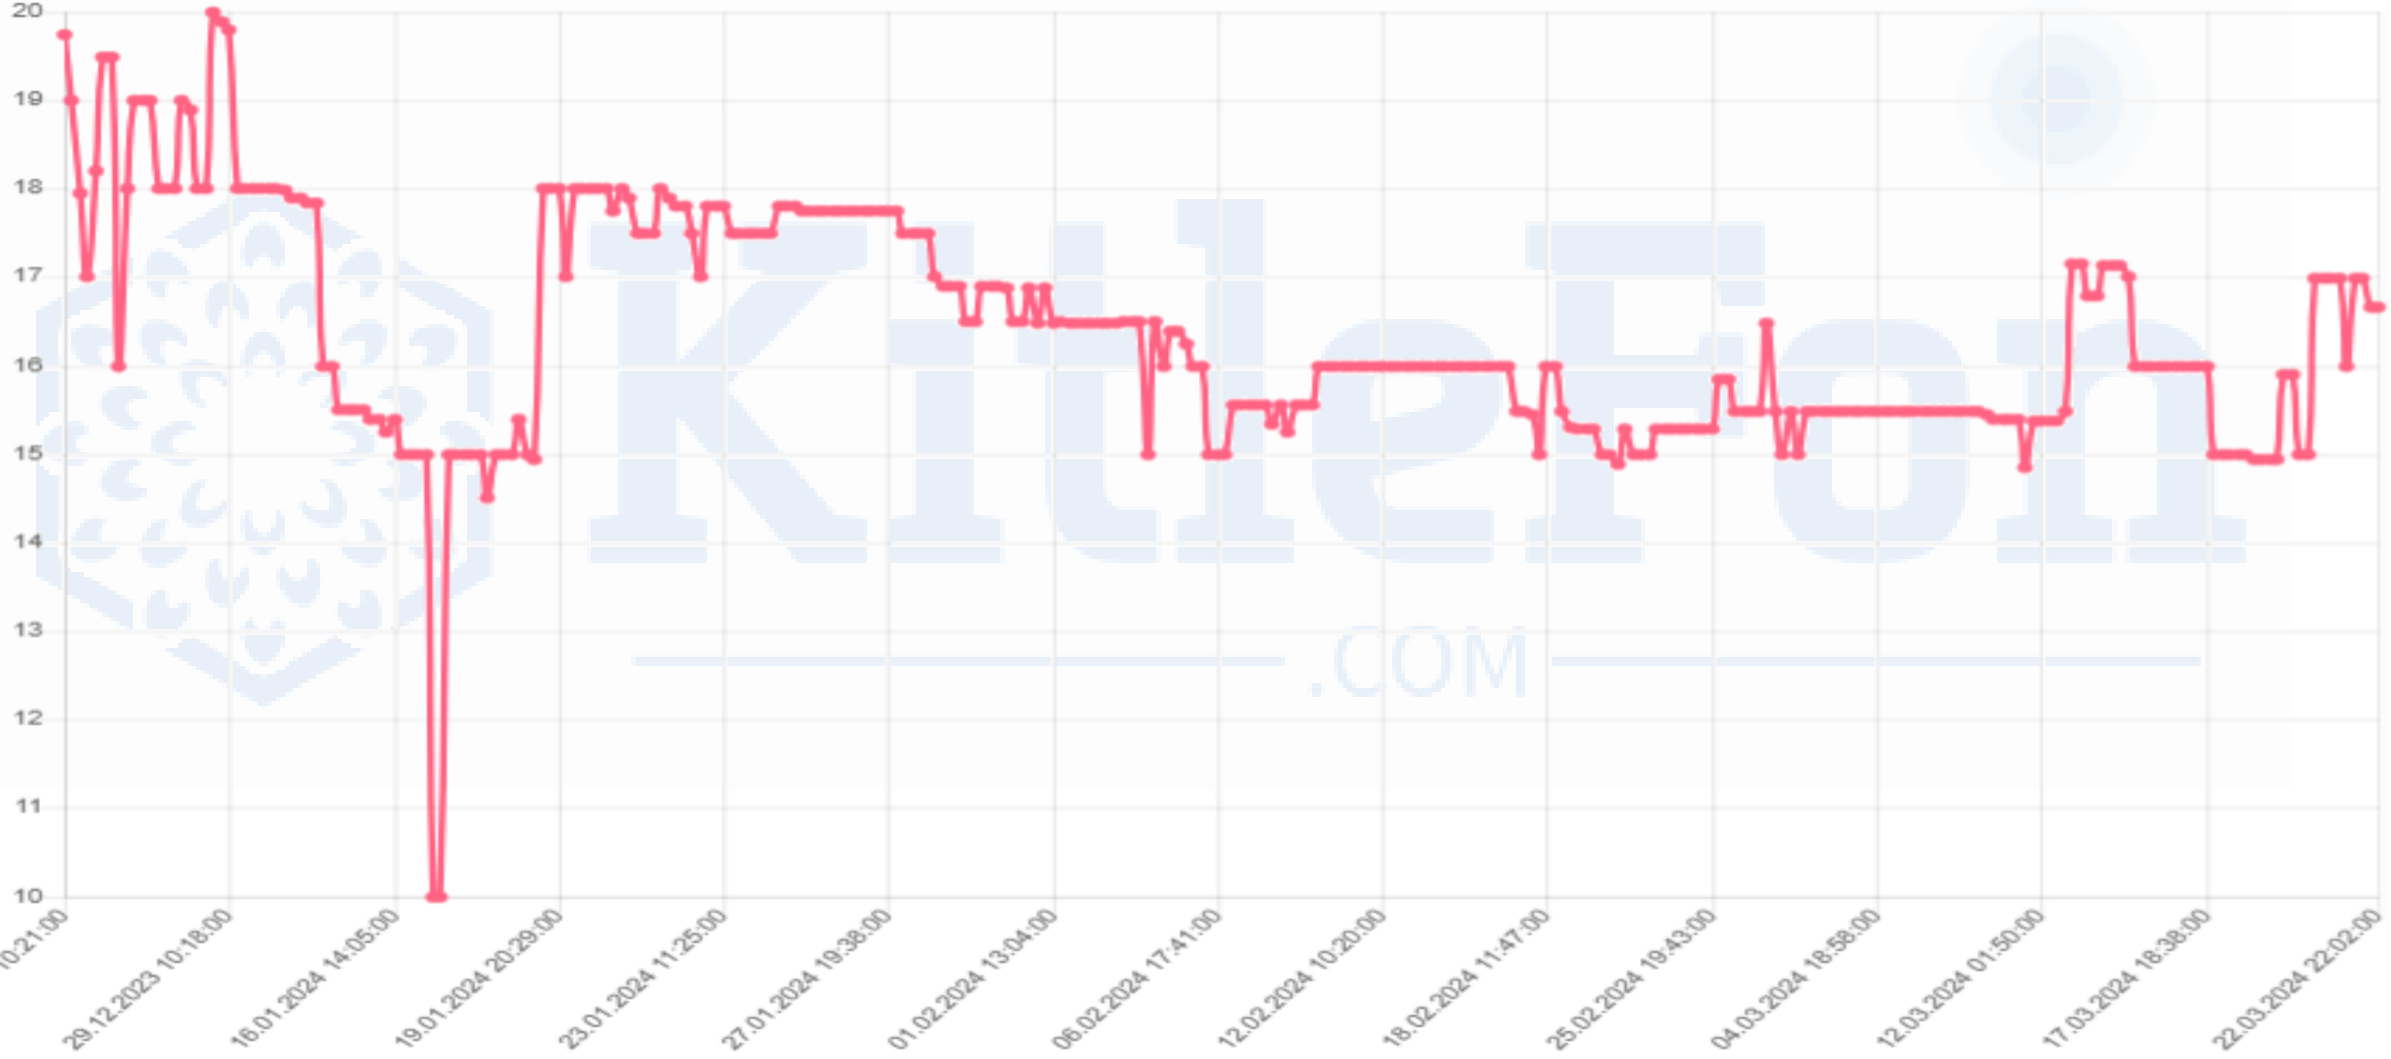

KitleFon

.COM

MKK Fiyatı*	14,82
Fiyat	16,67
Kar	%12,48

ATECH

Minimum