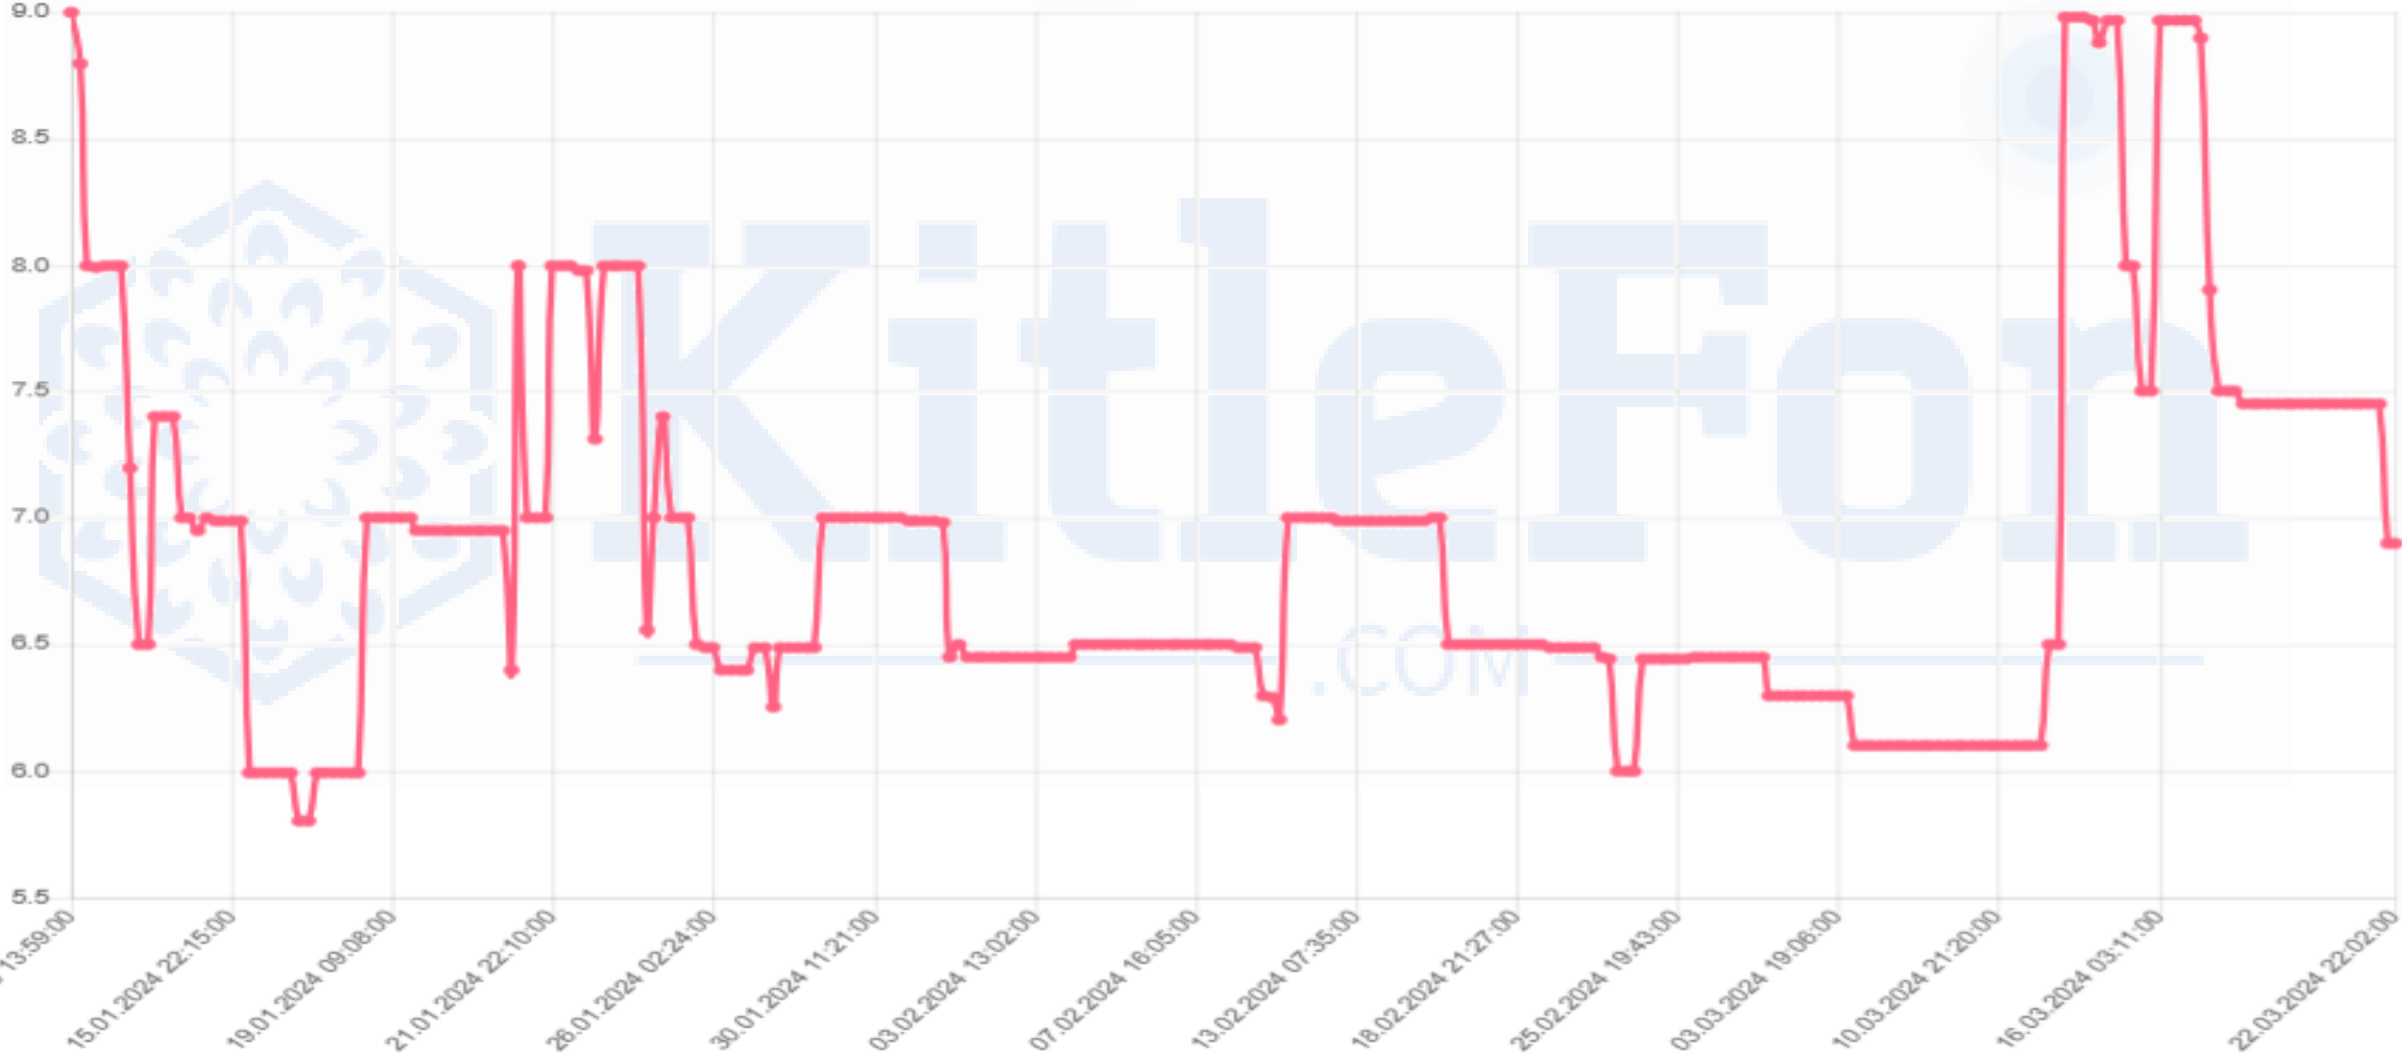

KitleFon
.COM

MKK Fiyatı*	10,21
Fiyat	6,90
Zarar	-%32,42

PCARD

Minimum