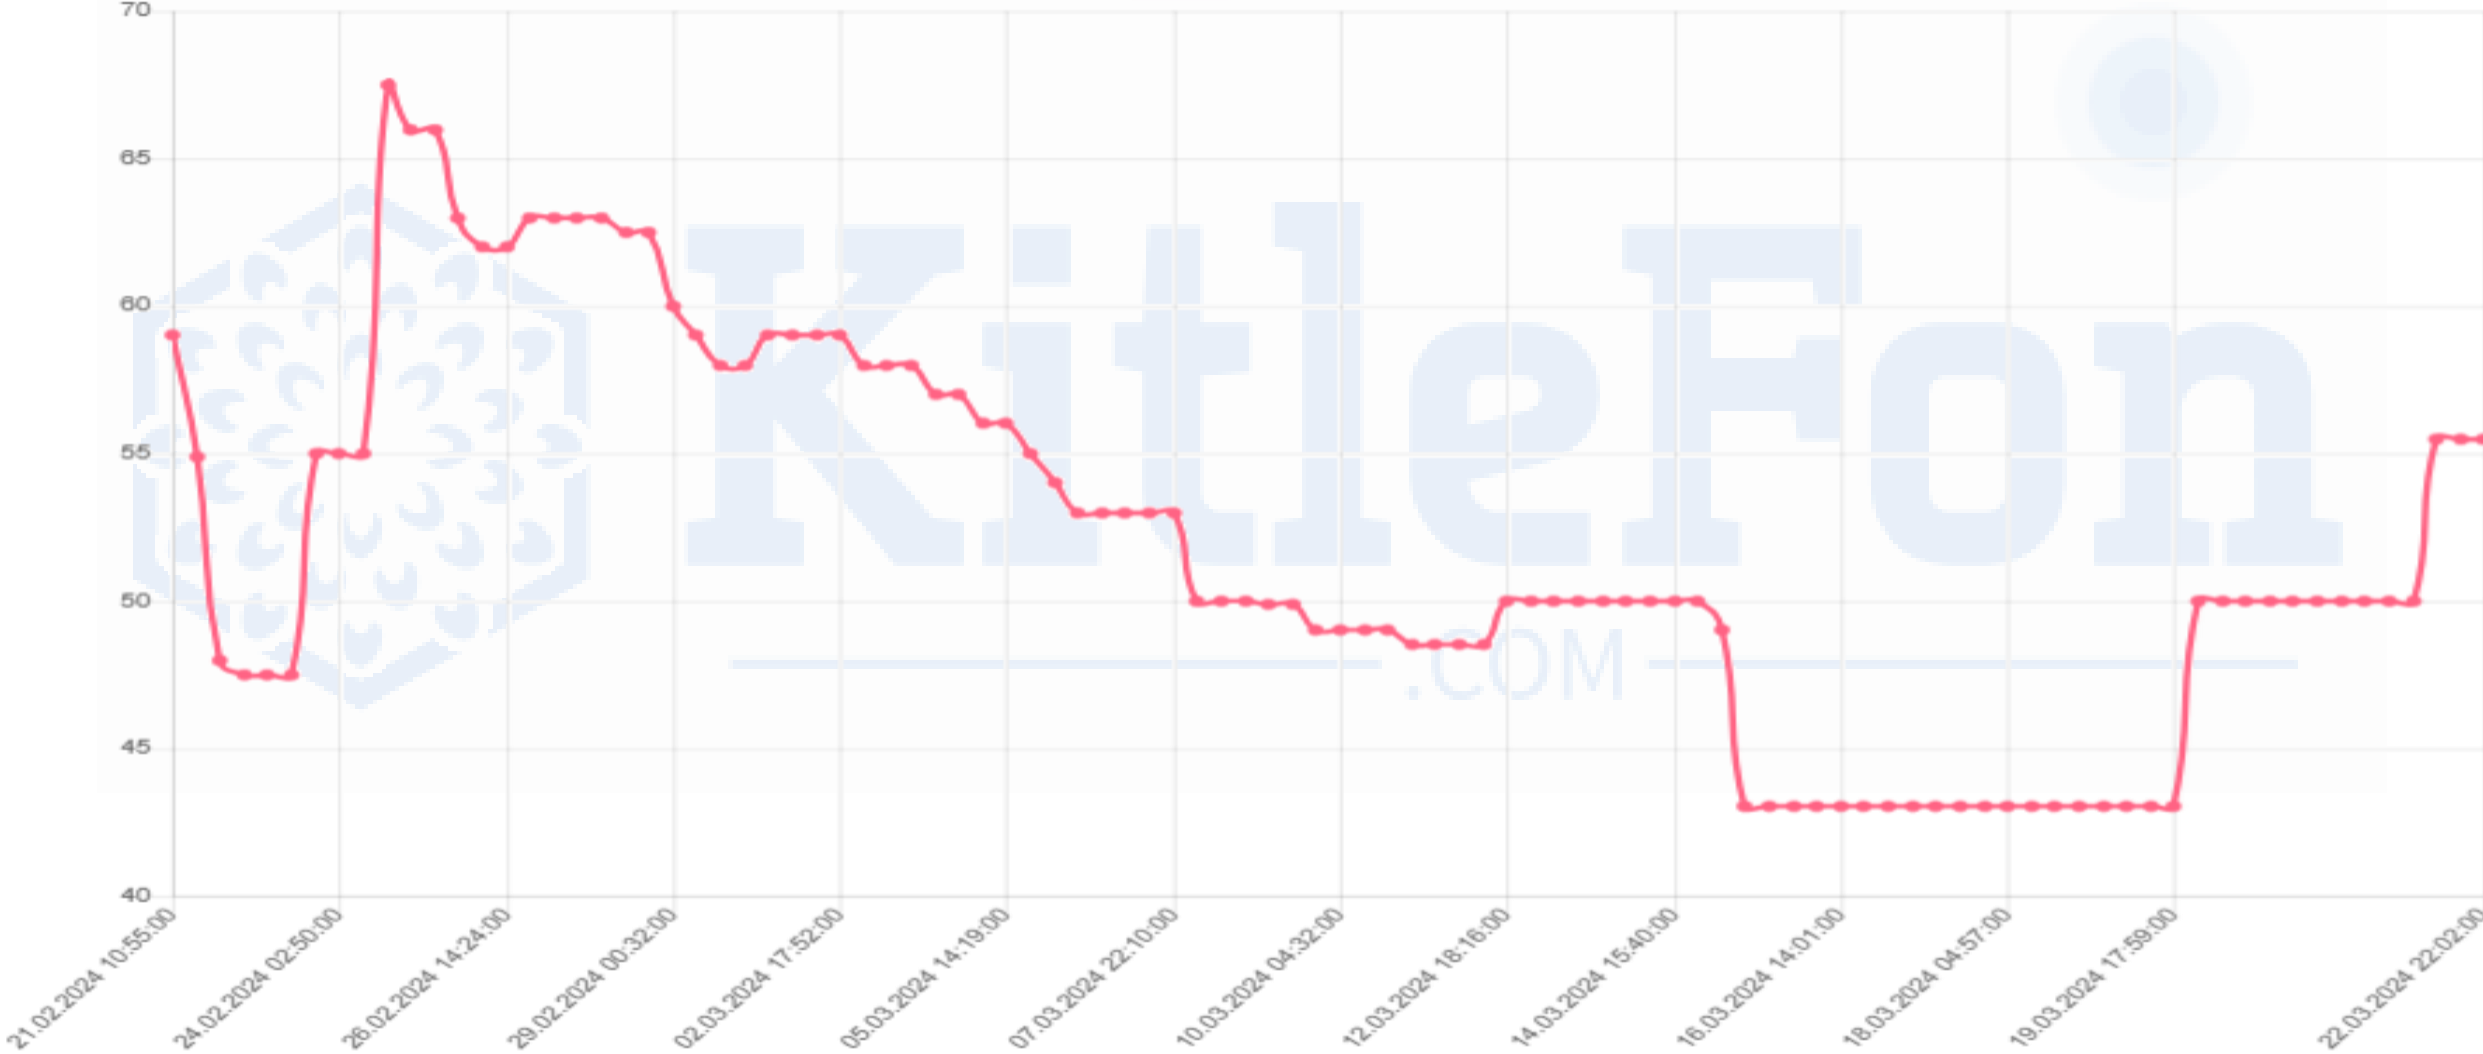

Minimum

KitleFon
.COM

MKK Fiyatı*	22,58
Fiyat	55,50
Kar	%145,79

CRNCA

Minimum

KitleFon

.COM

MKK Fiyatı*	18,84
Fiyat	8,00
Zarar	-%57,54