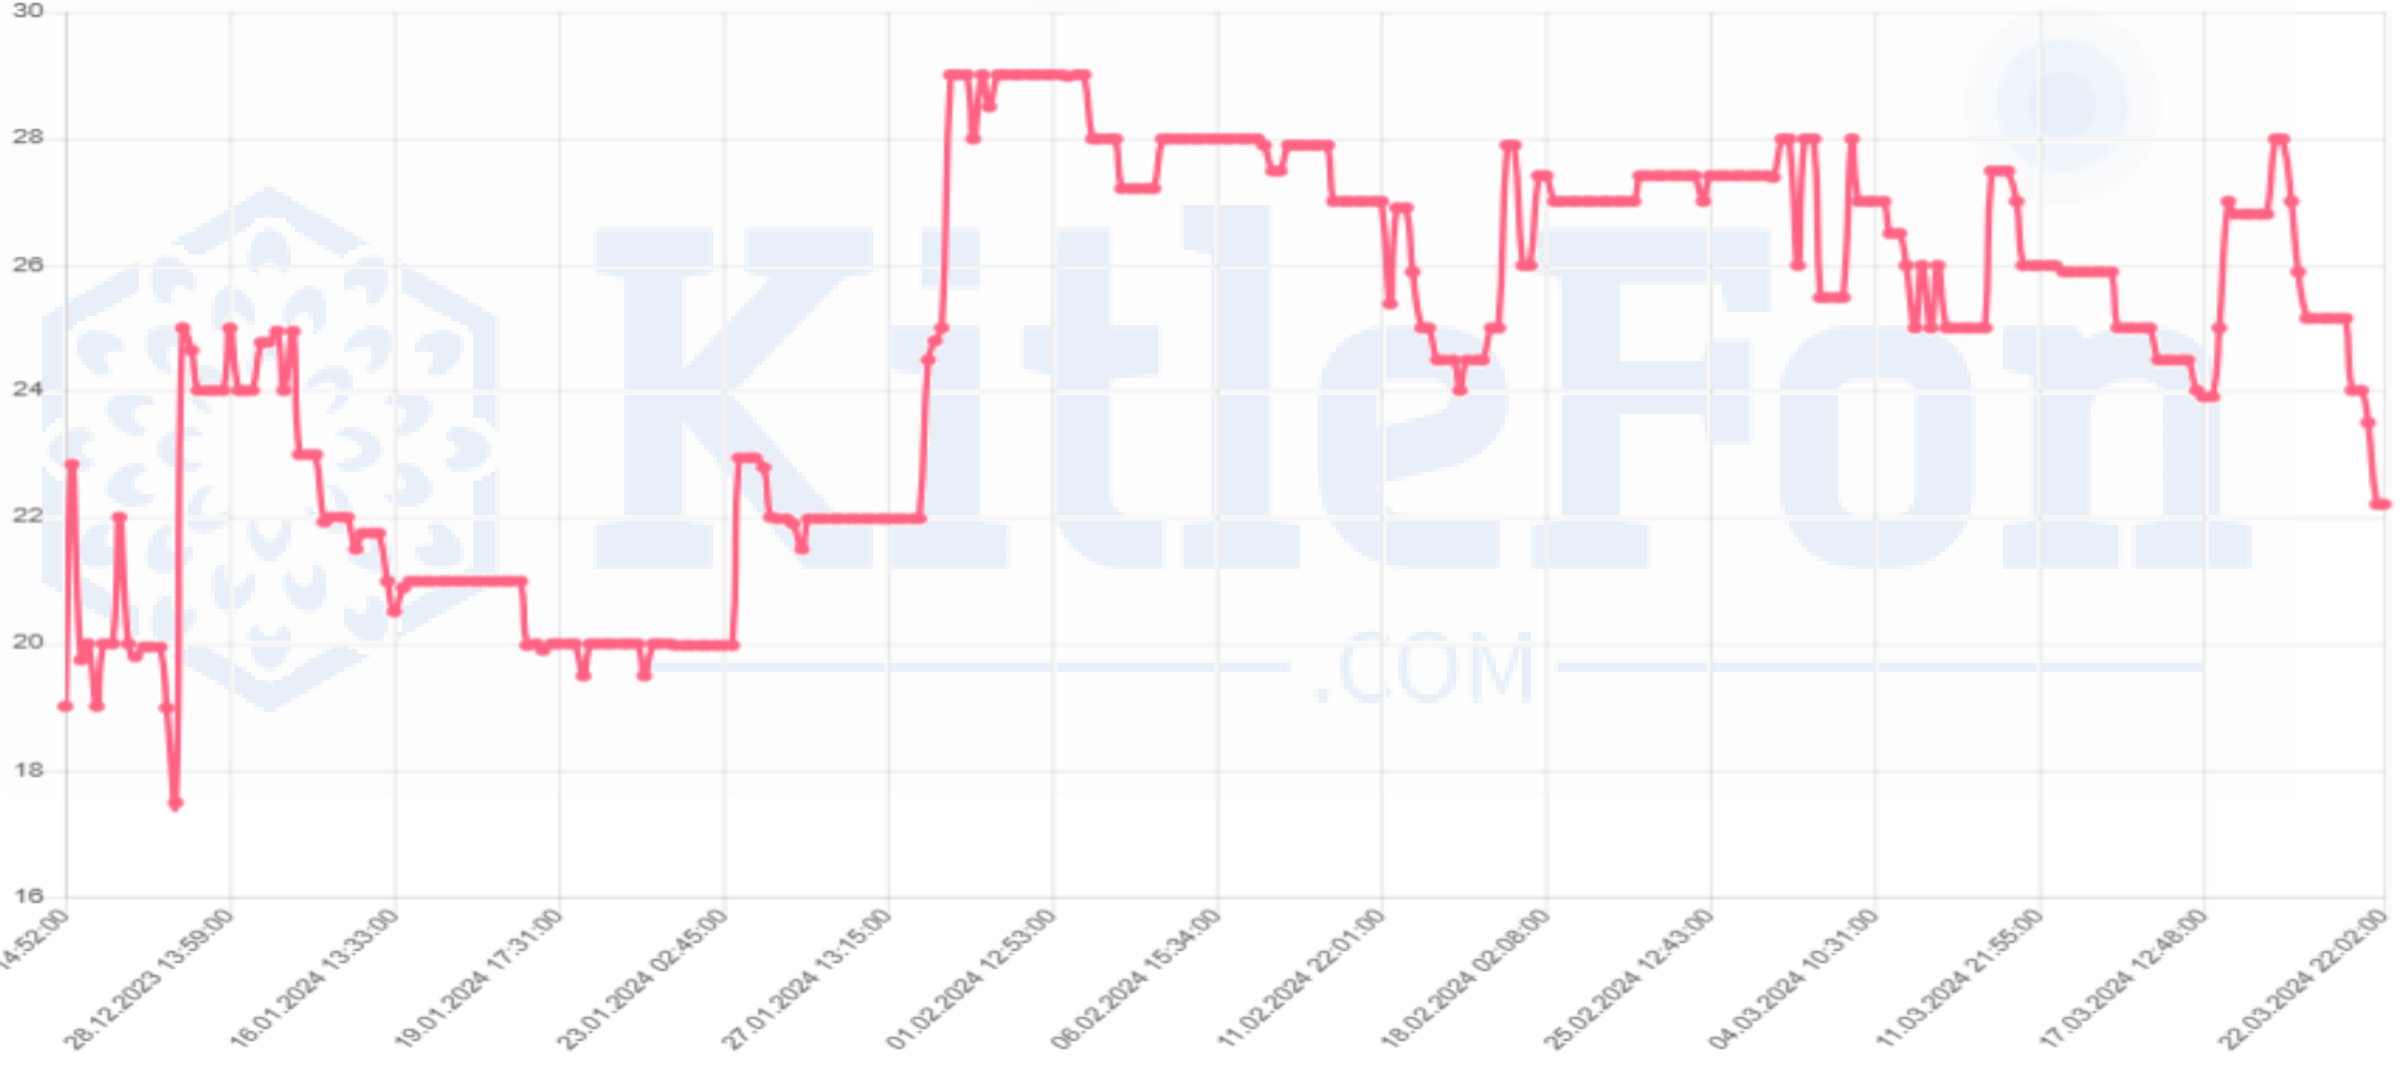

MKK Fiyatı*	30,26
Fiyat	10,90
Zarar	-%63,98

MEDIB

Minimum

KitleFon
.COM

MKK Fiyatı*	11,91
Fiyat	22,20
Kar	%86,40

MKTEK

Minimum

KitleFon