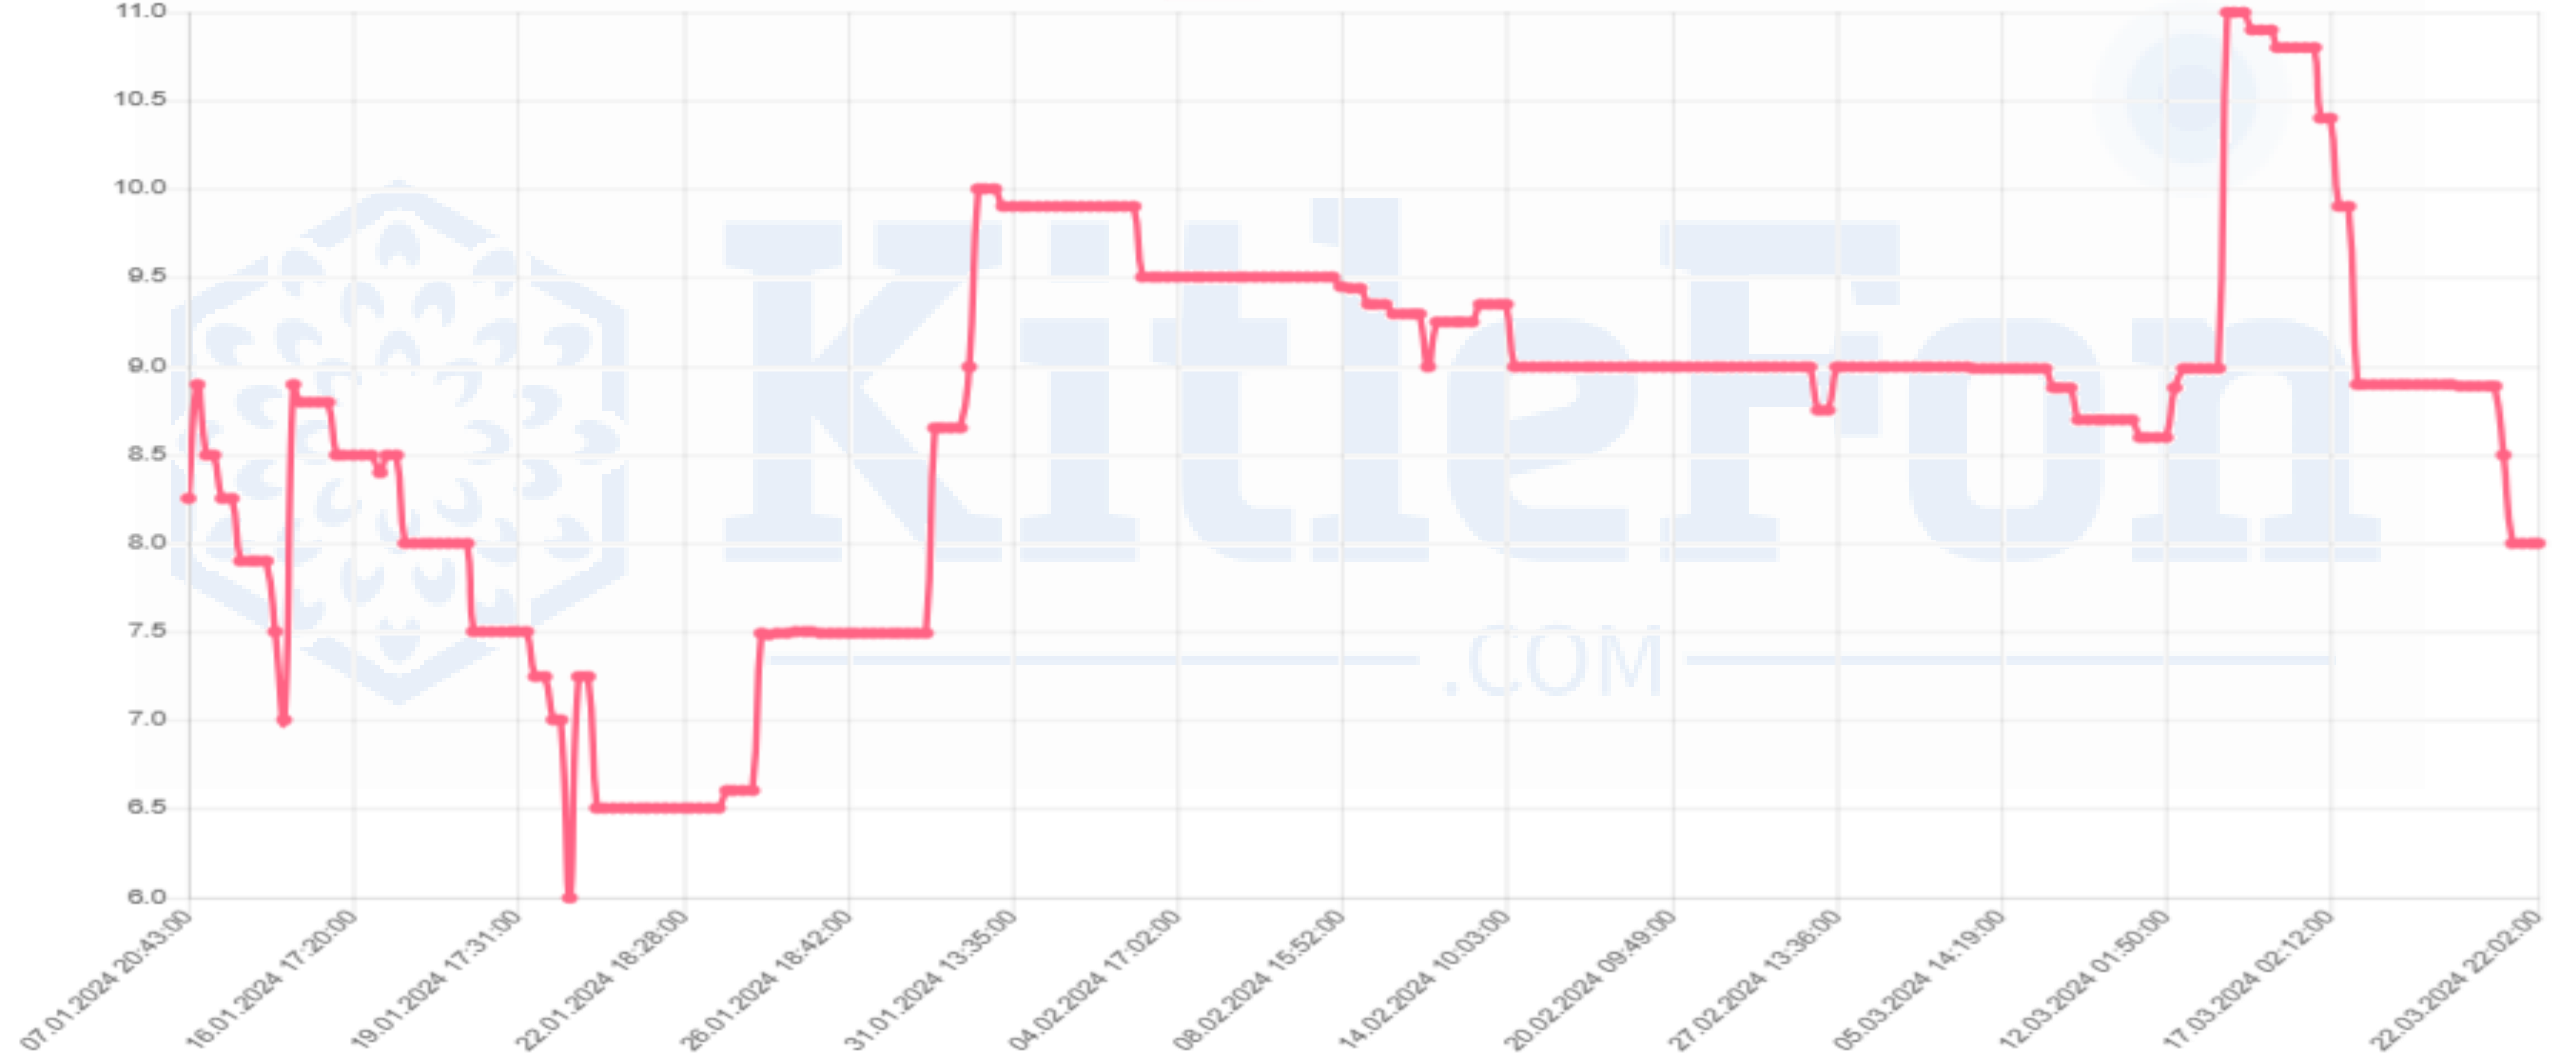

KitleFon
.COM

MKK Fiyatı*	11,76
Fiyat	8,00
Zarar	-%31,97

RTNOW

Minimum