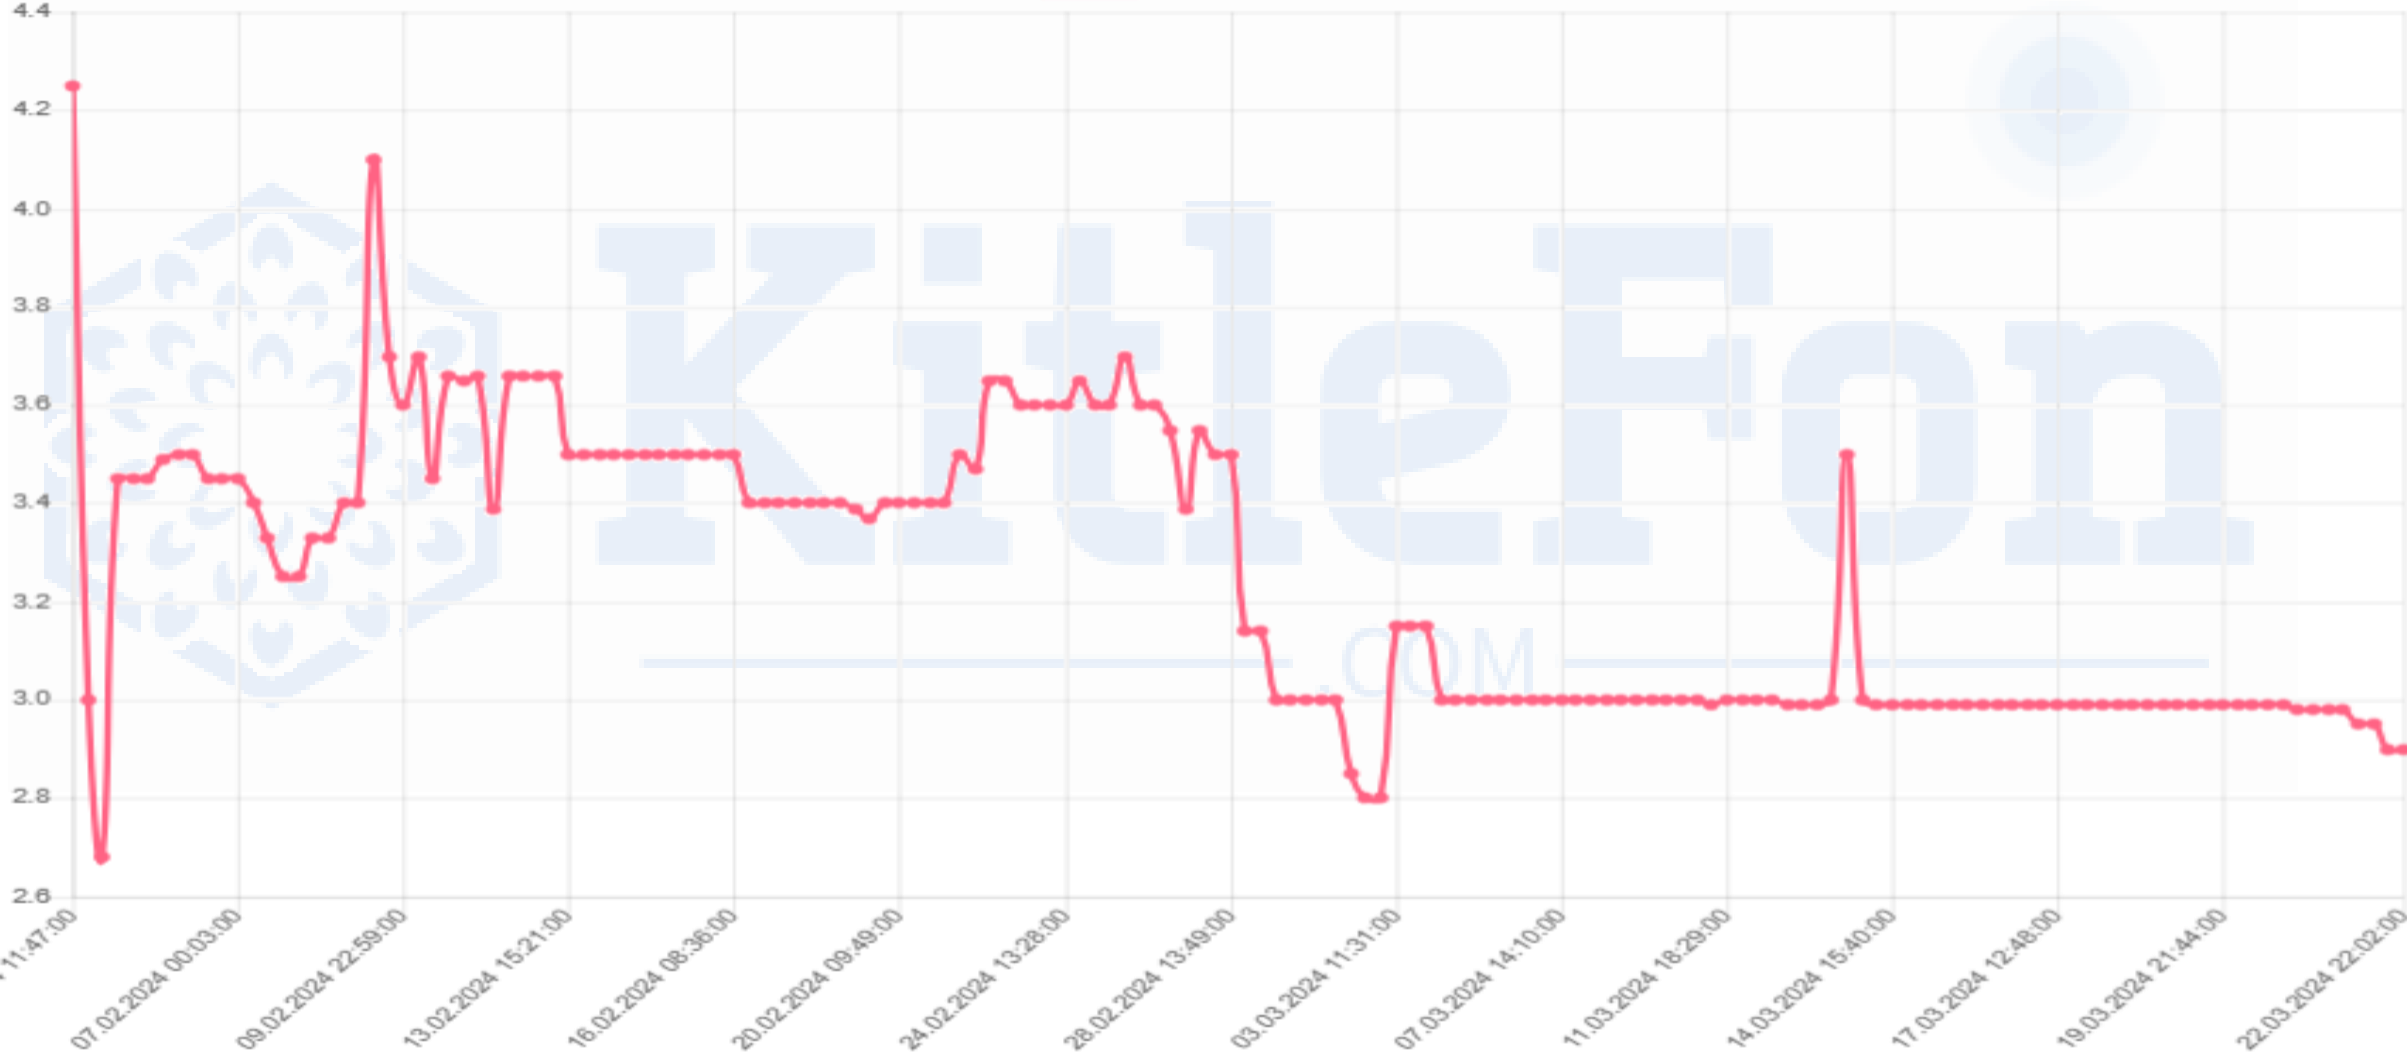

KitleFon

.COM

MKK Fiyatı*	9,80
Fiyat	2,90
Zarar	-%70,41

MNYOL

Minimum