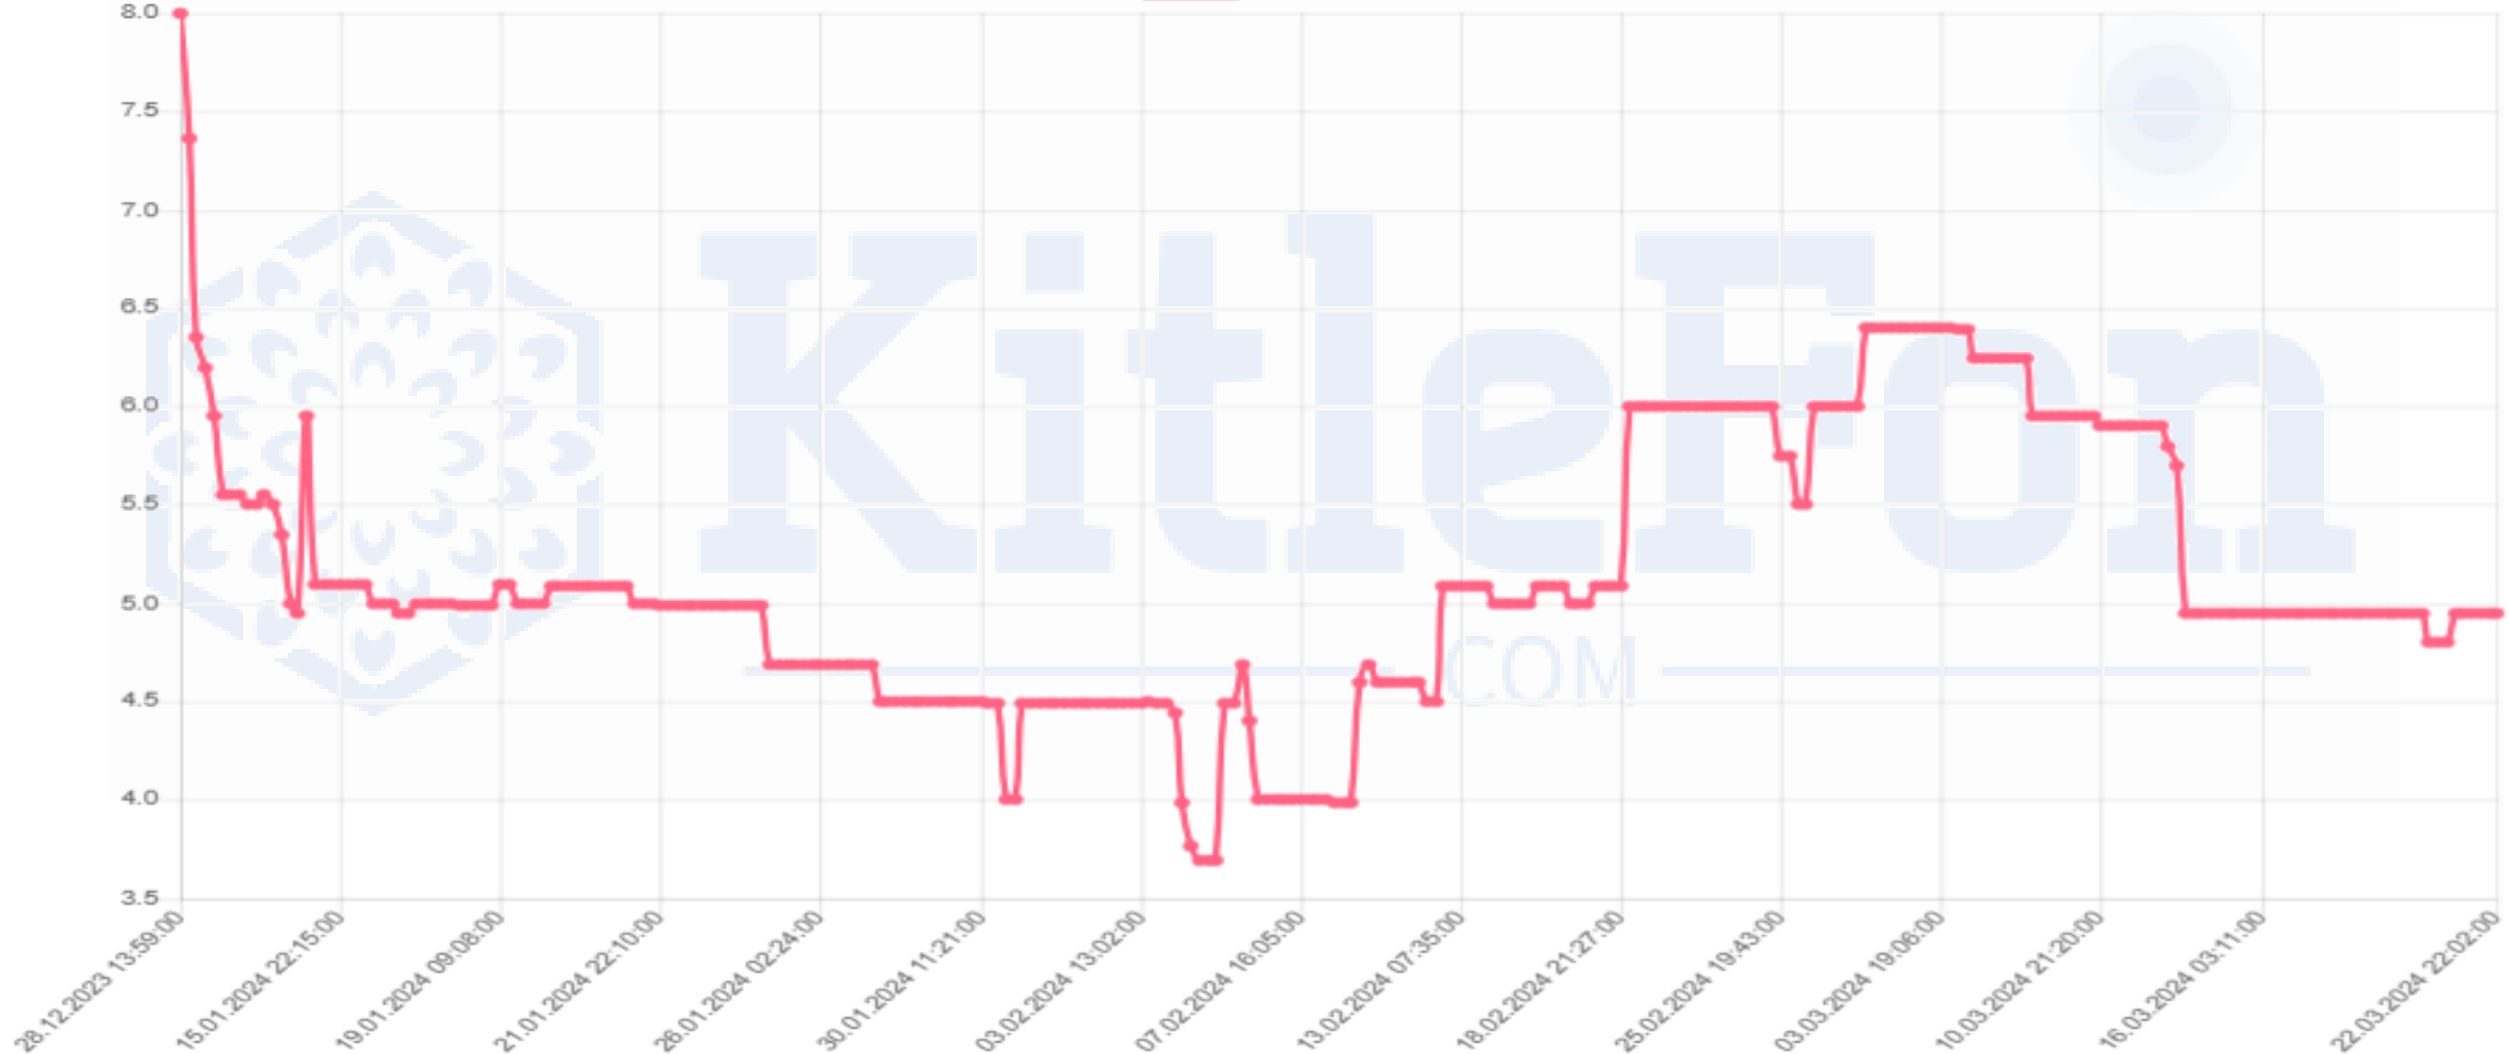

KitleFon
.COM

MKK Fiyatı*	10,55
Fiyat	4,95
Zarar	-%53,08

IONTK

Minimum