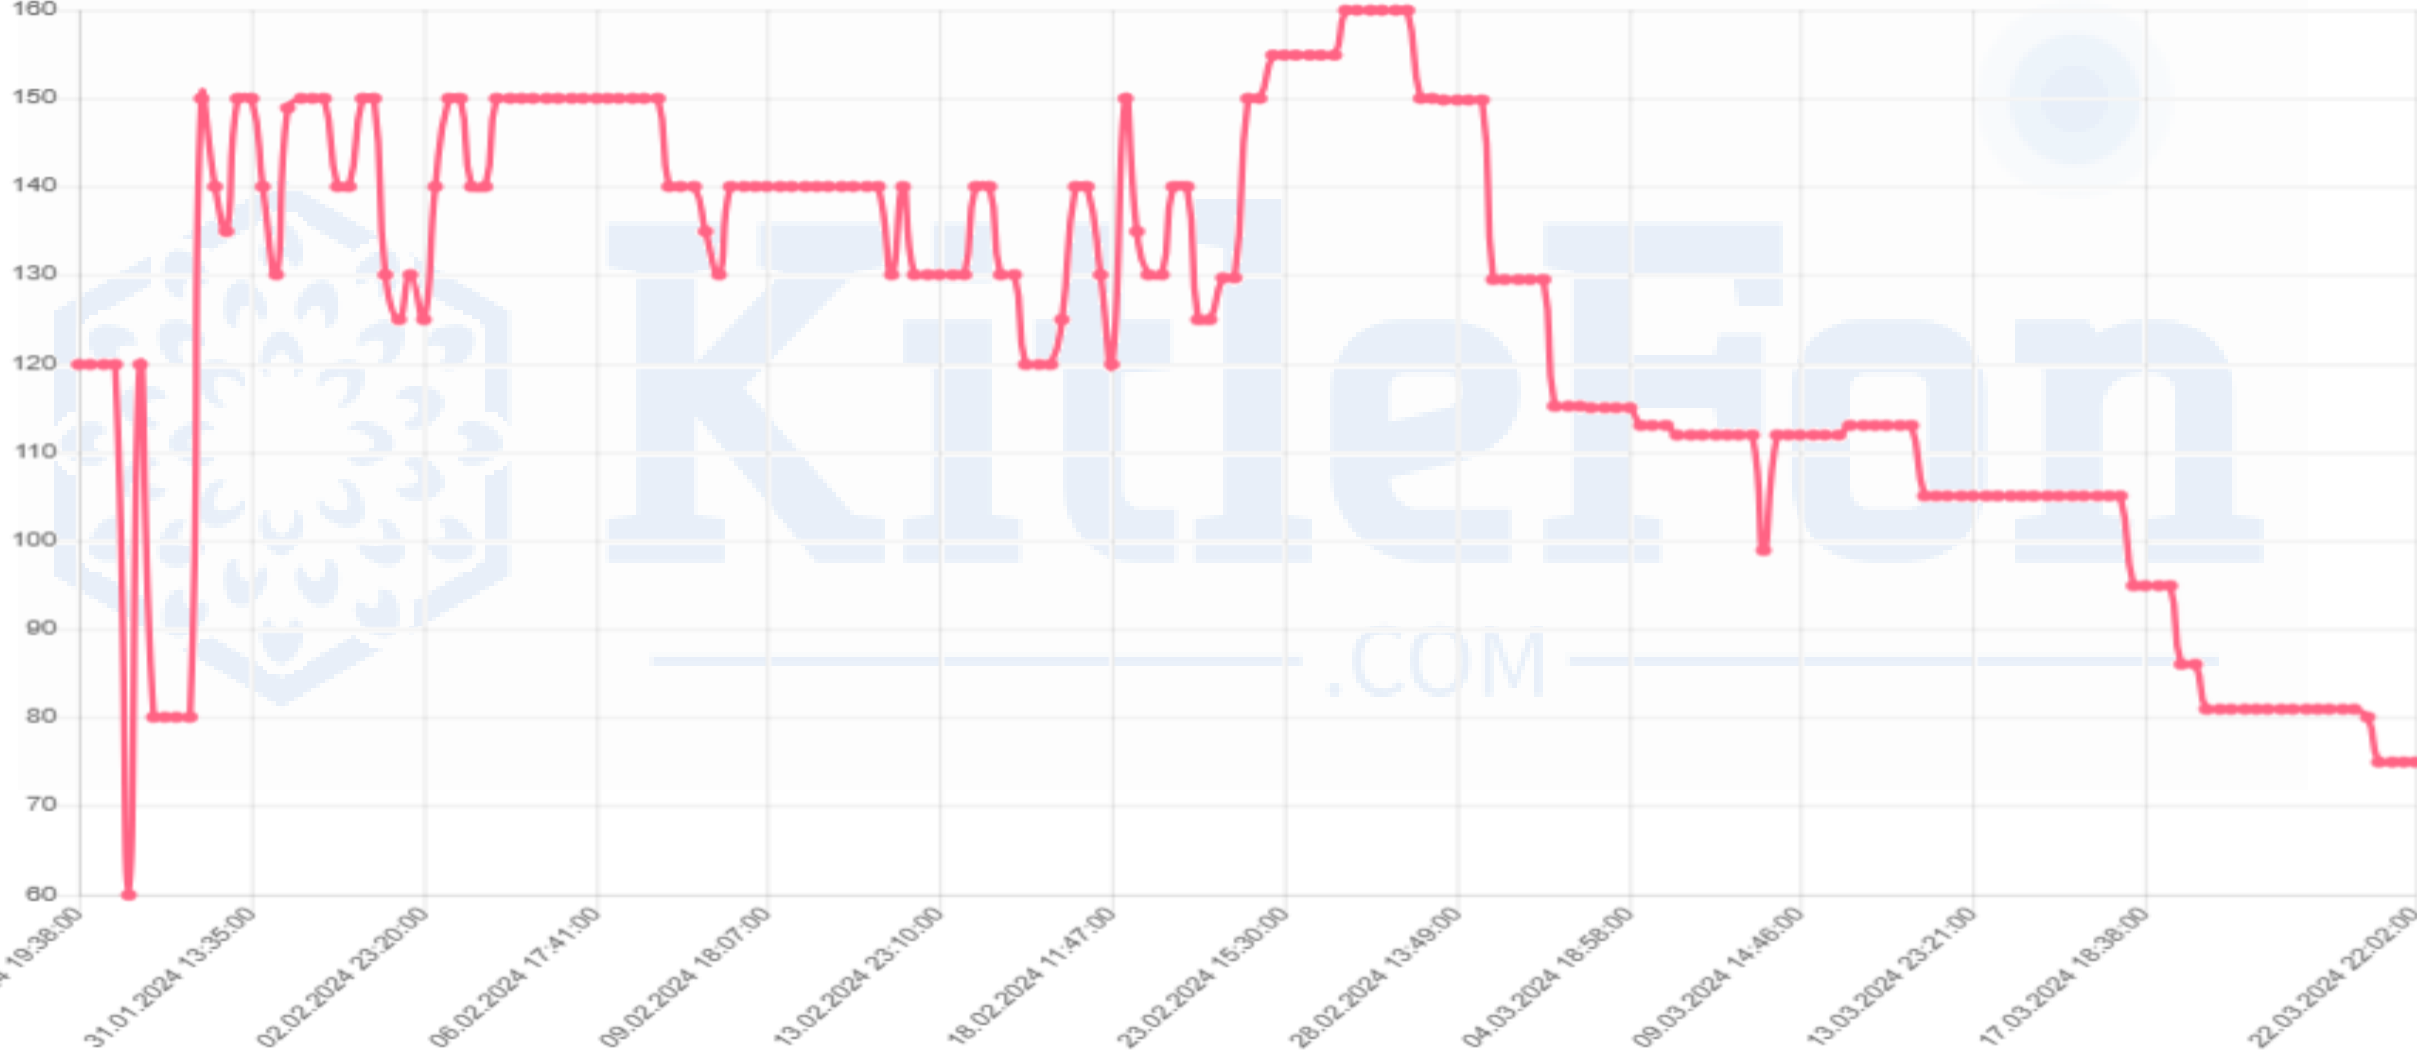

KitleFon
.COM

MKK Fiyatı*	50,21
Fiyat	75,00
Kar	%49,37

TUNGA

Minimum