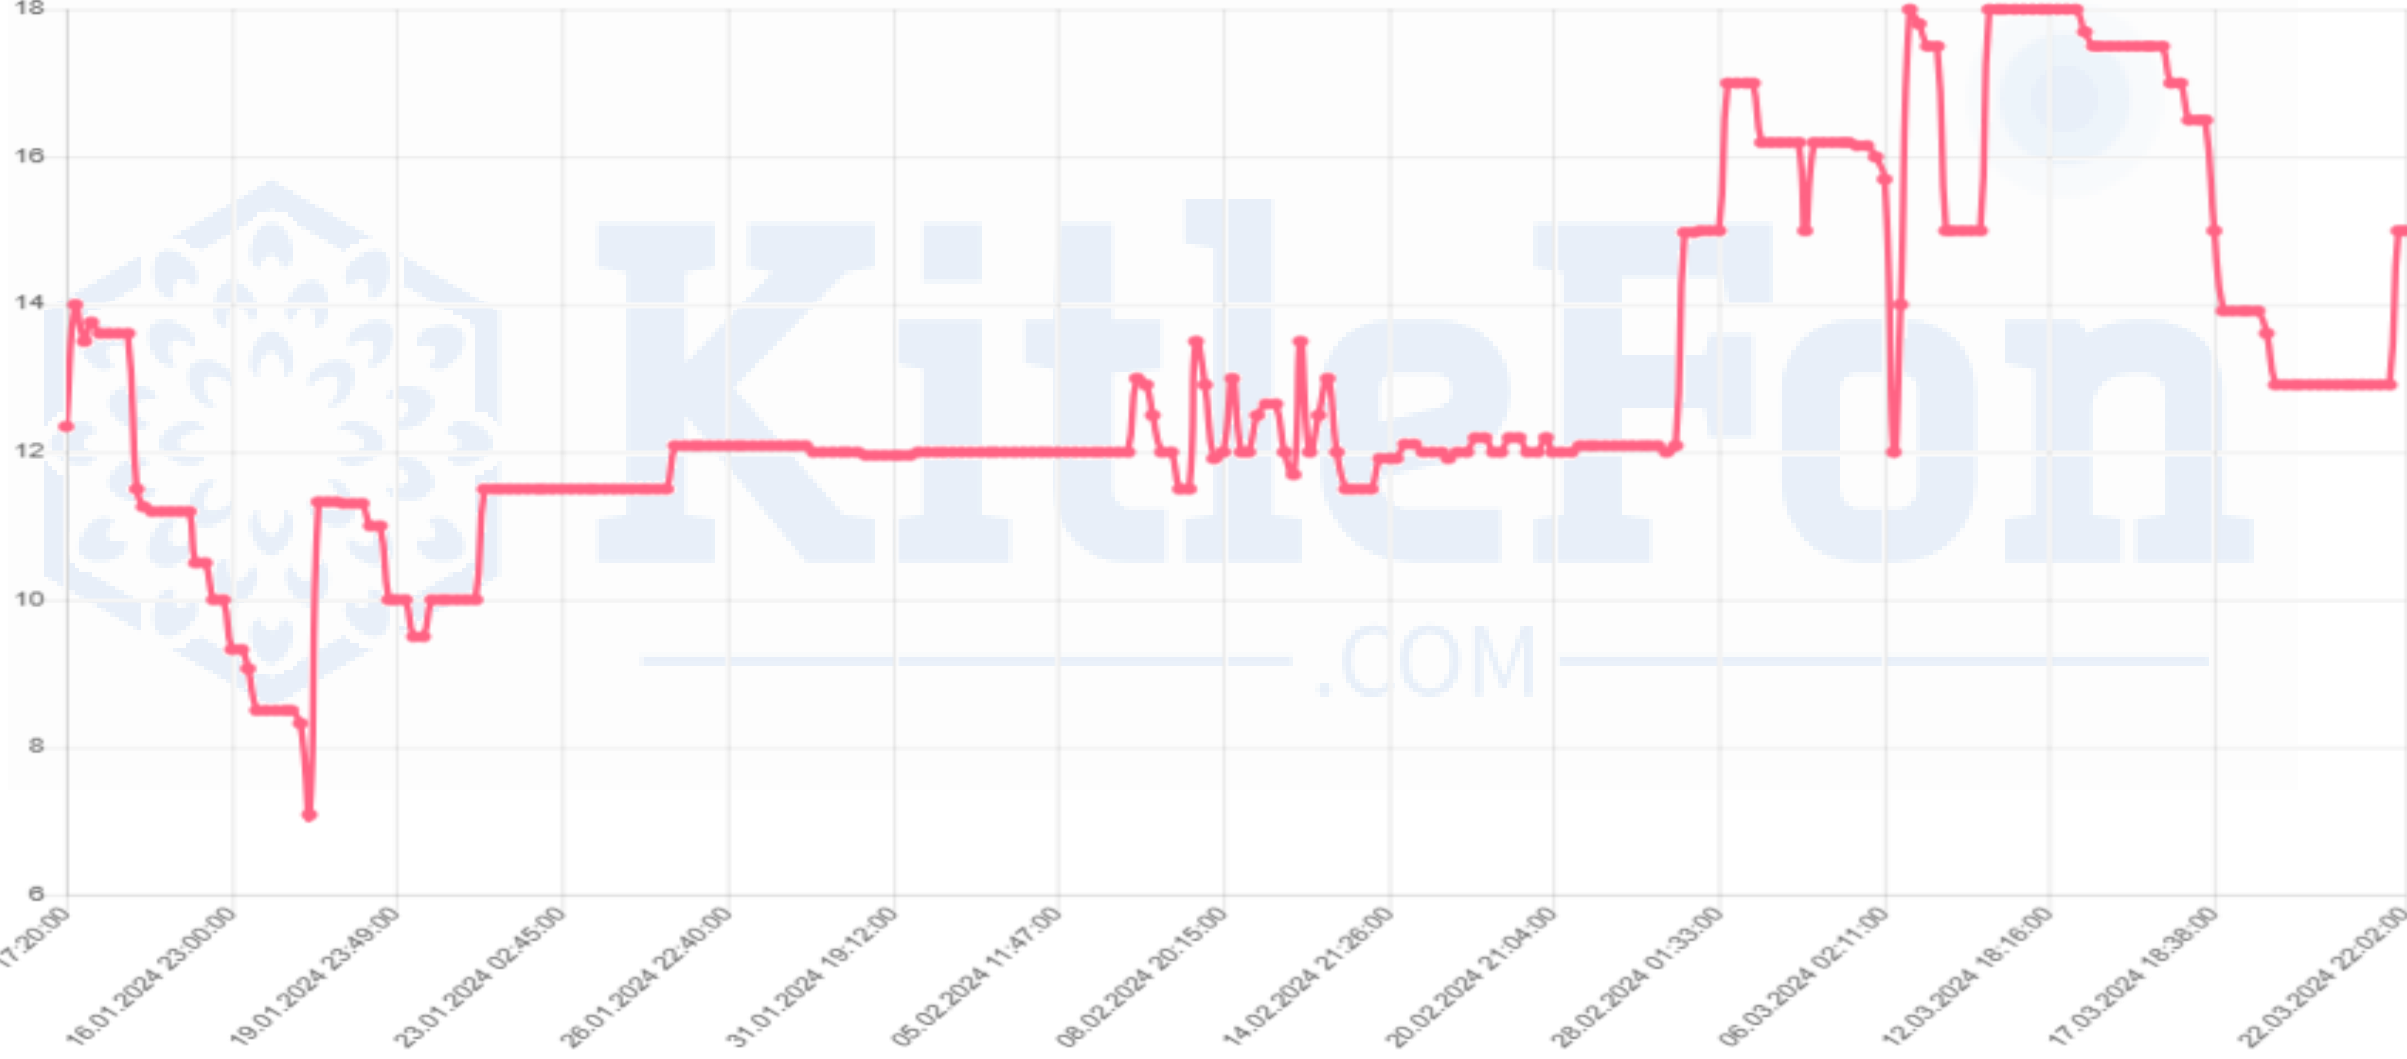

KitleFon
.COM

MKK Fiyatı*	25,07
Fiyat	15,00
Zarar	-%40,17

SERAC

Minimum