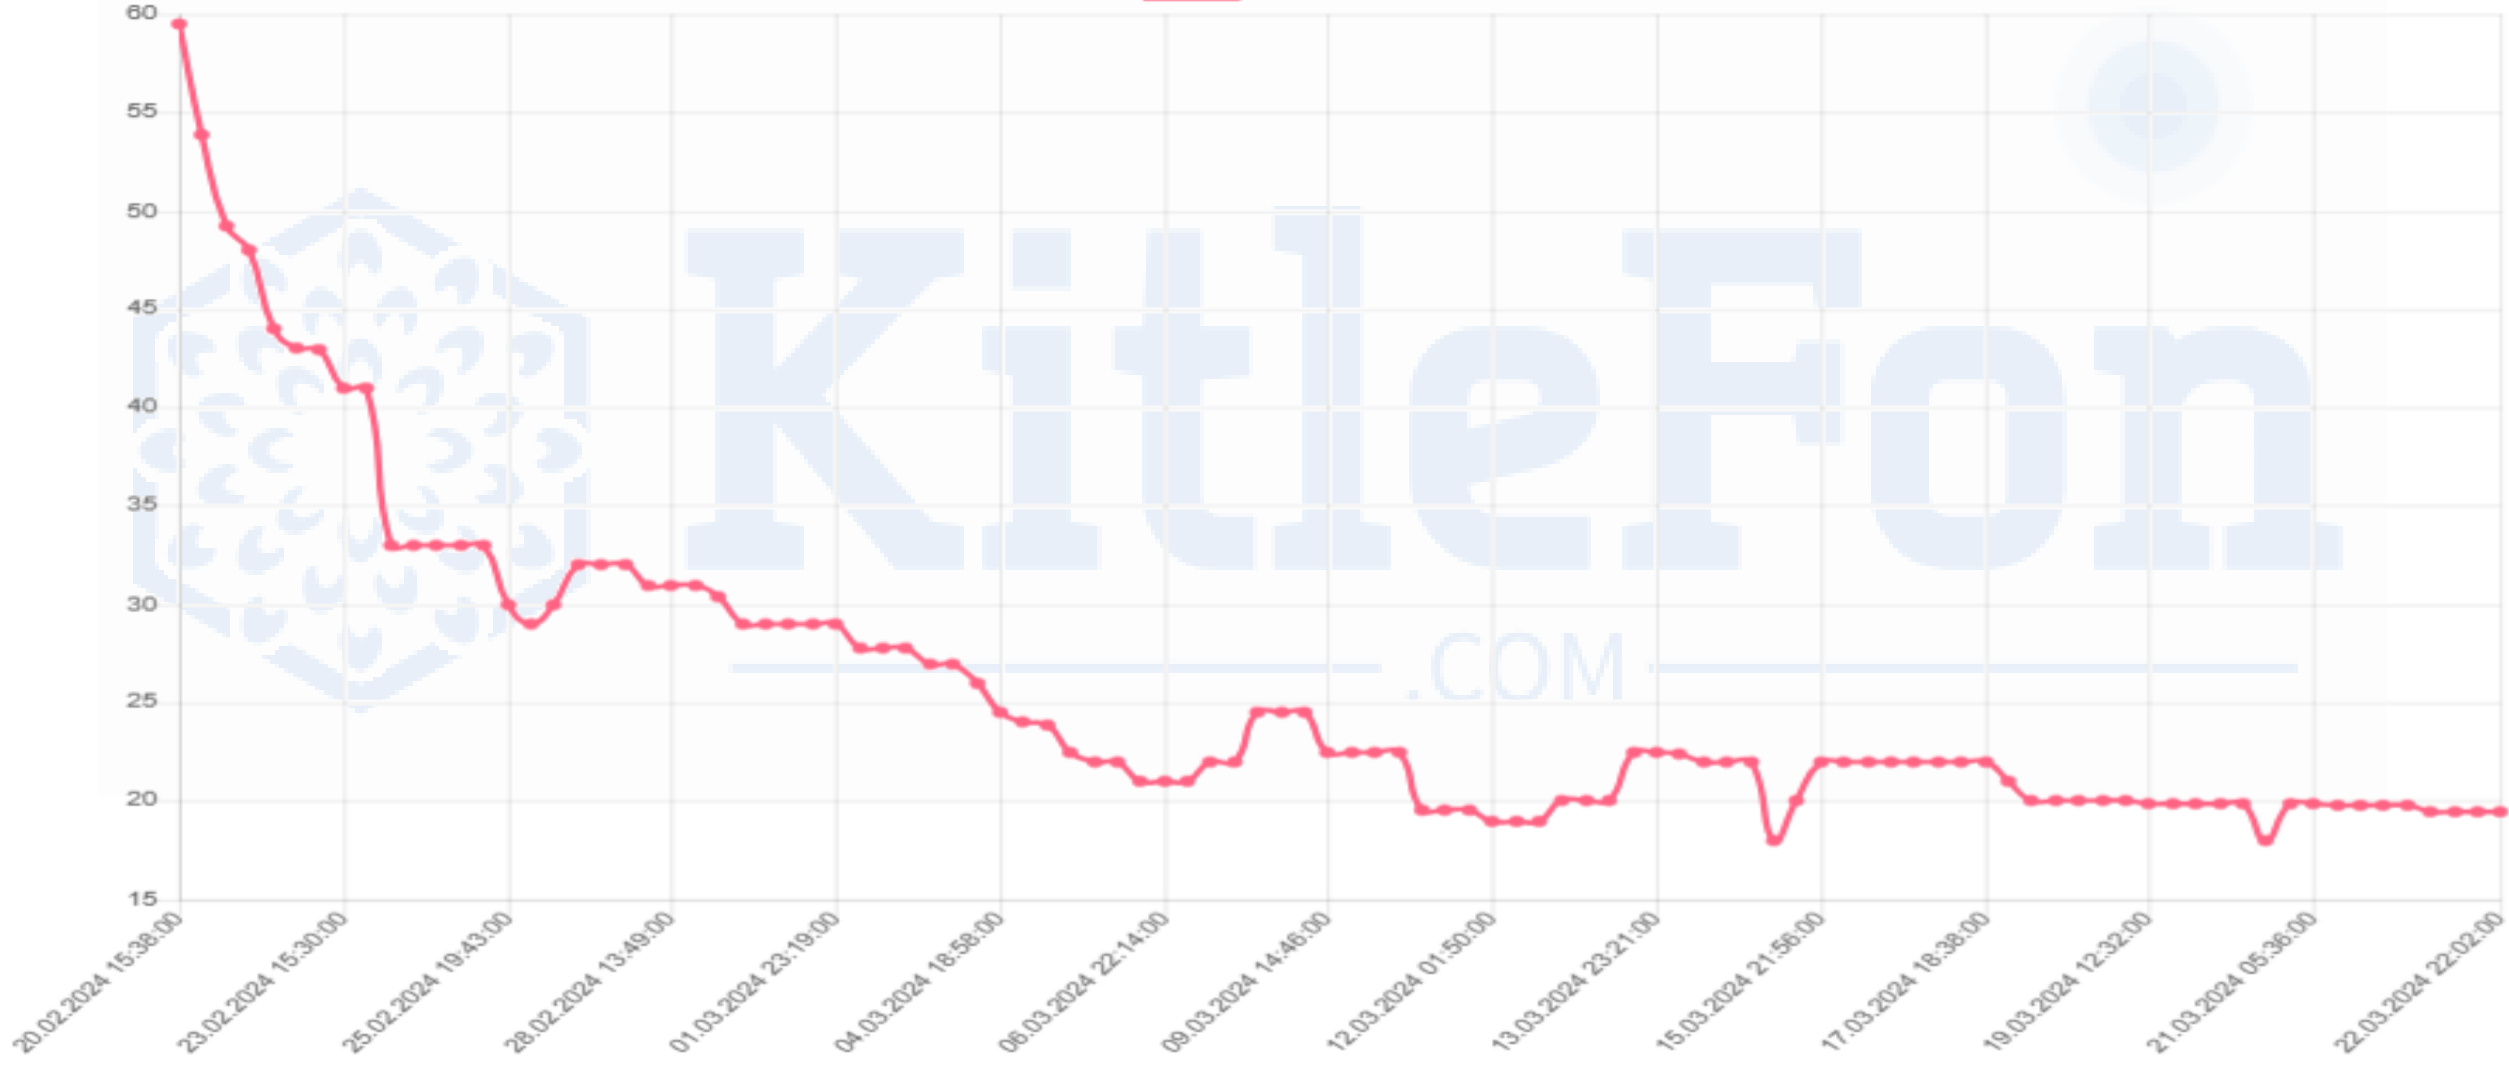

KitleFon

.COM

MKK Fiyatı*	50,61
Fiyat	19,49
Zarar	-%61,49

ALPGN

Minimum