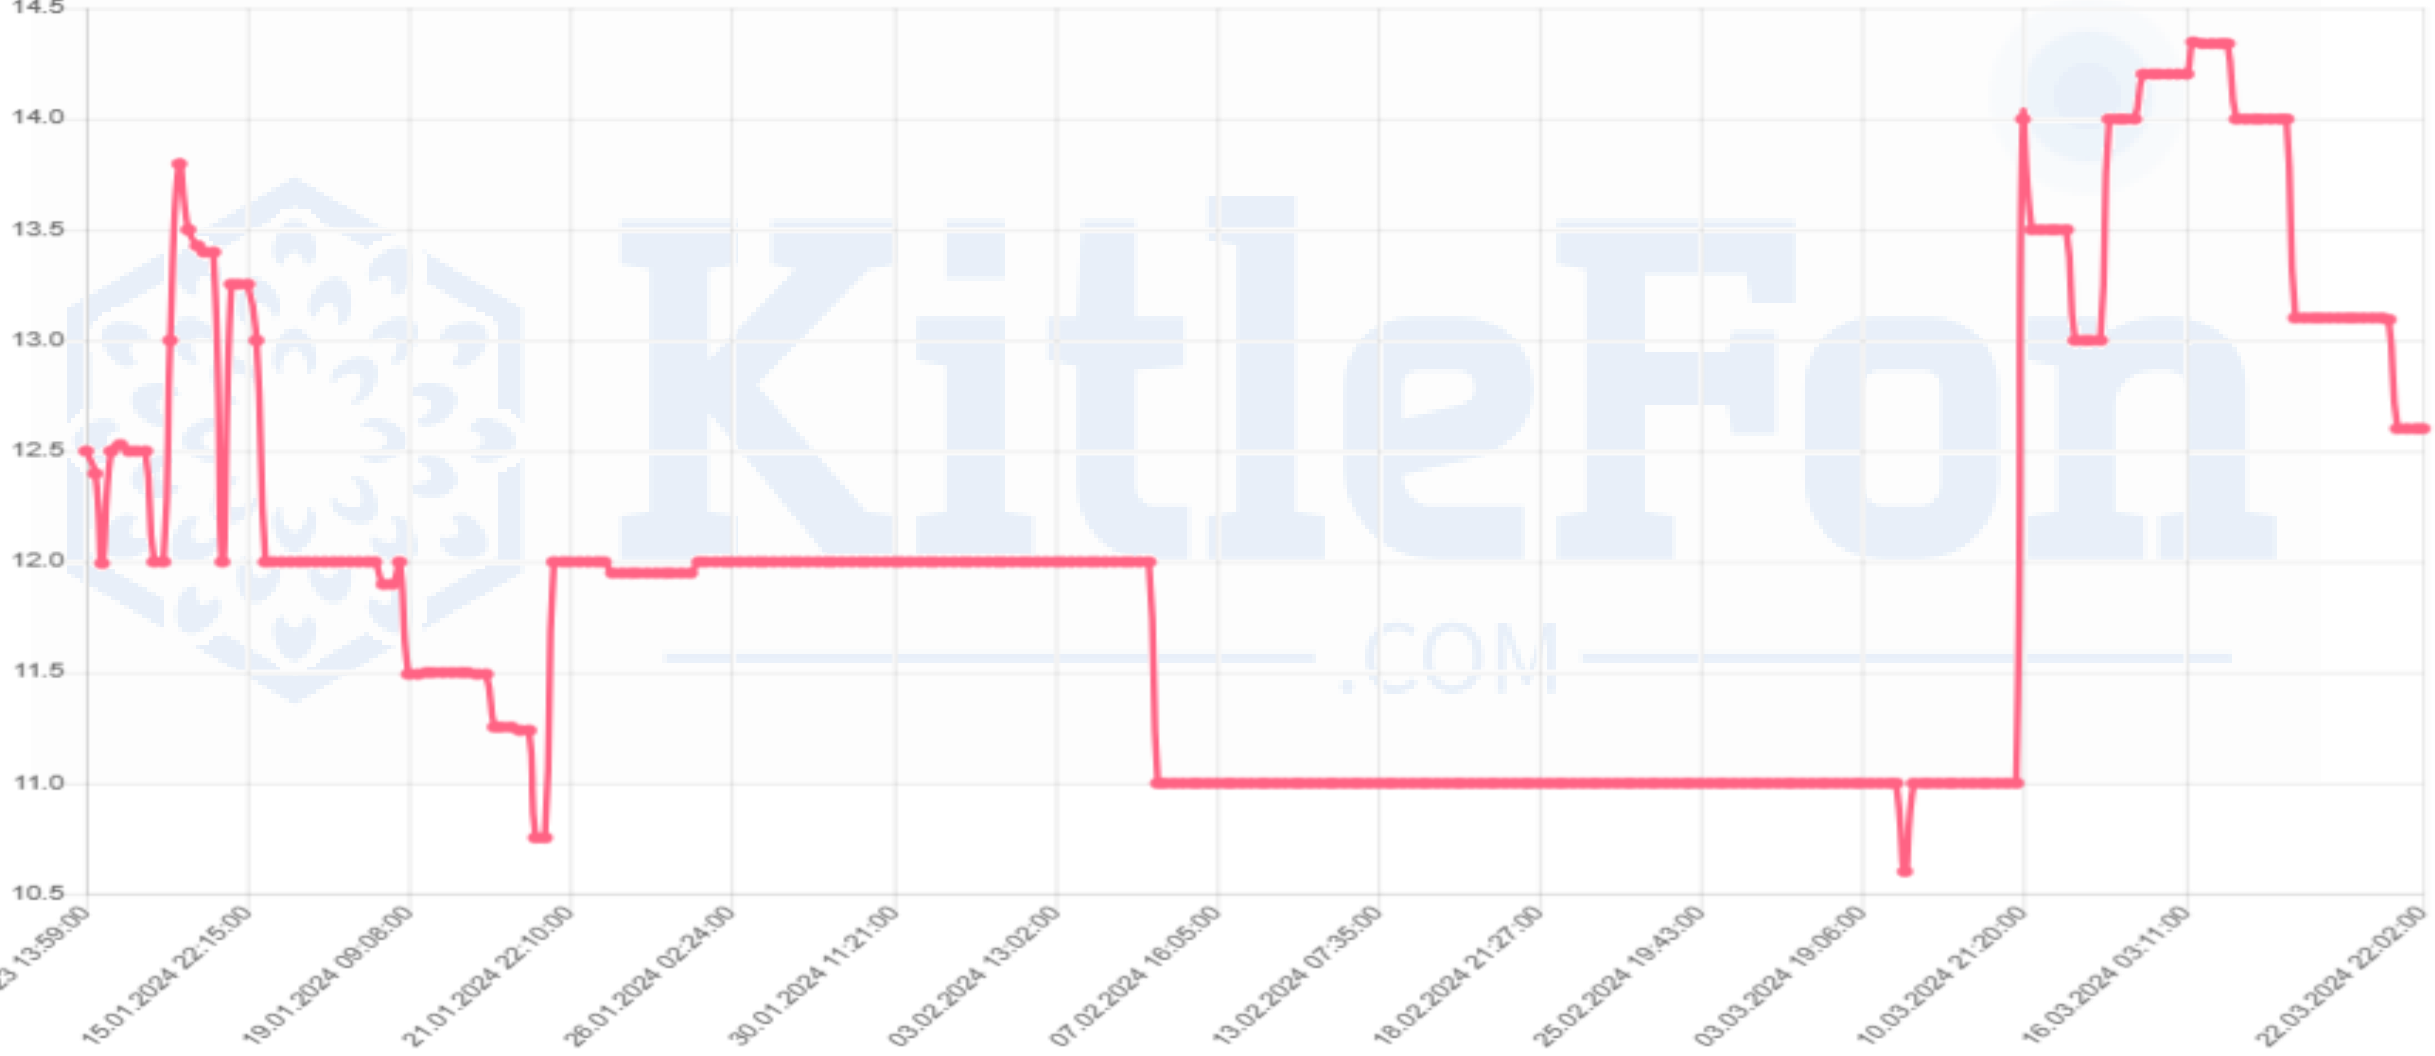

MKK Fiyatı*	18,03
Fiyat	8,00
Zarar	-%55,63

STETO

Minimum

KitleFon
.COM

MKK Fiyatı*	12,58
Fiyat	12,60
Kar	%0,16

SUITE

Minimum

KitleFon
.COM