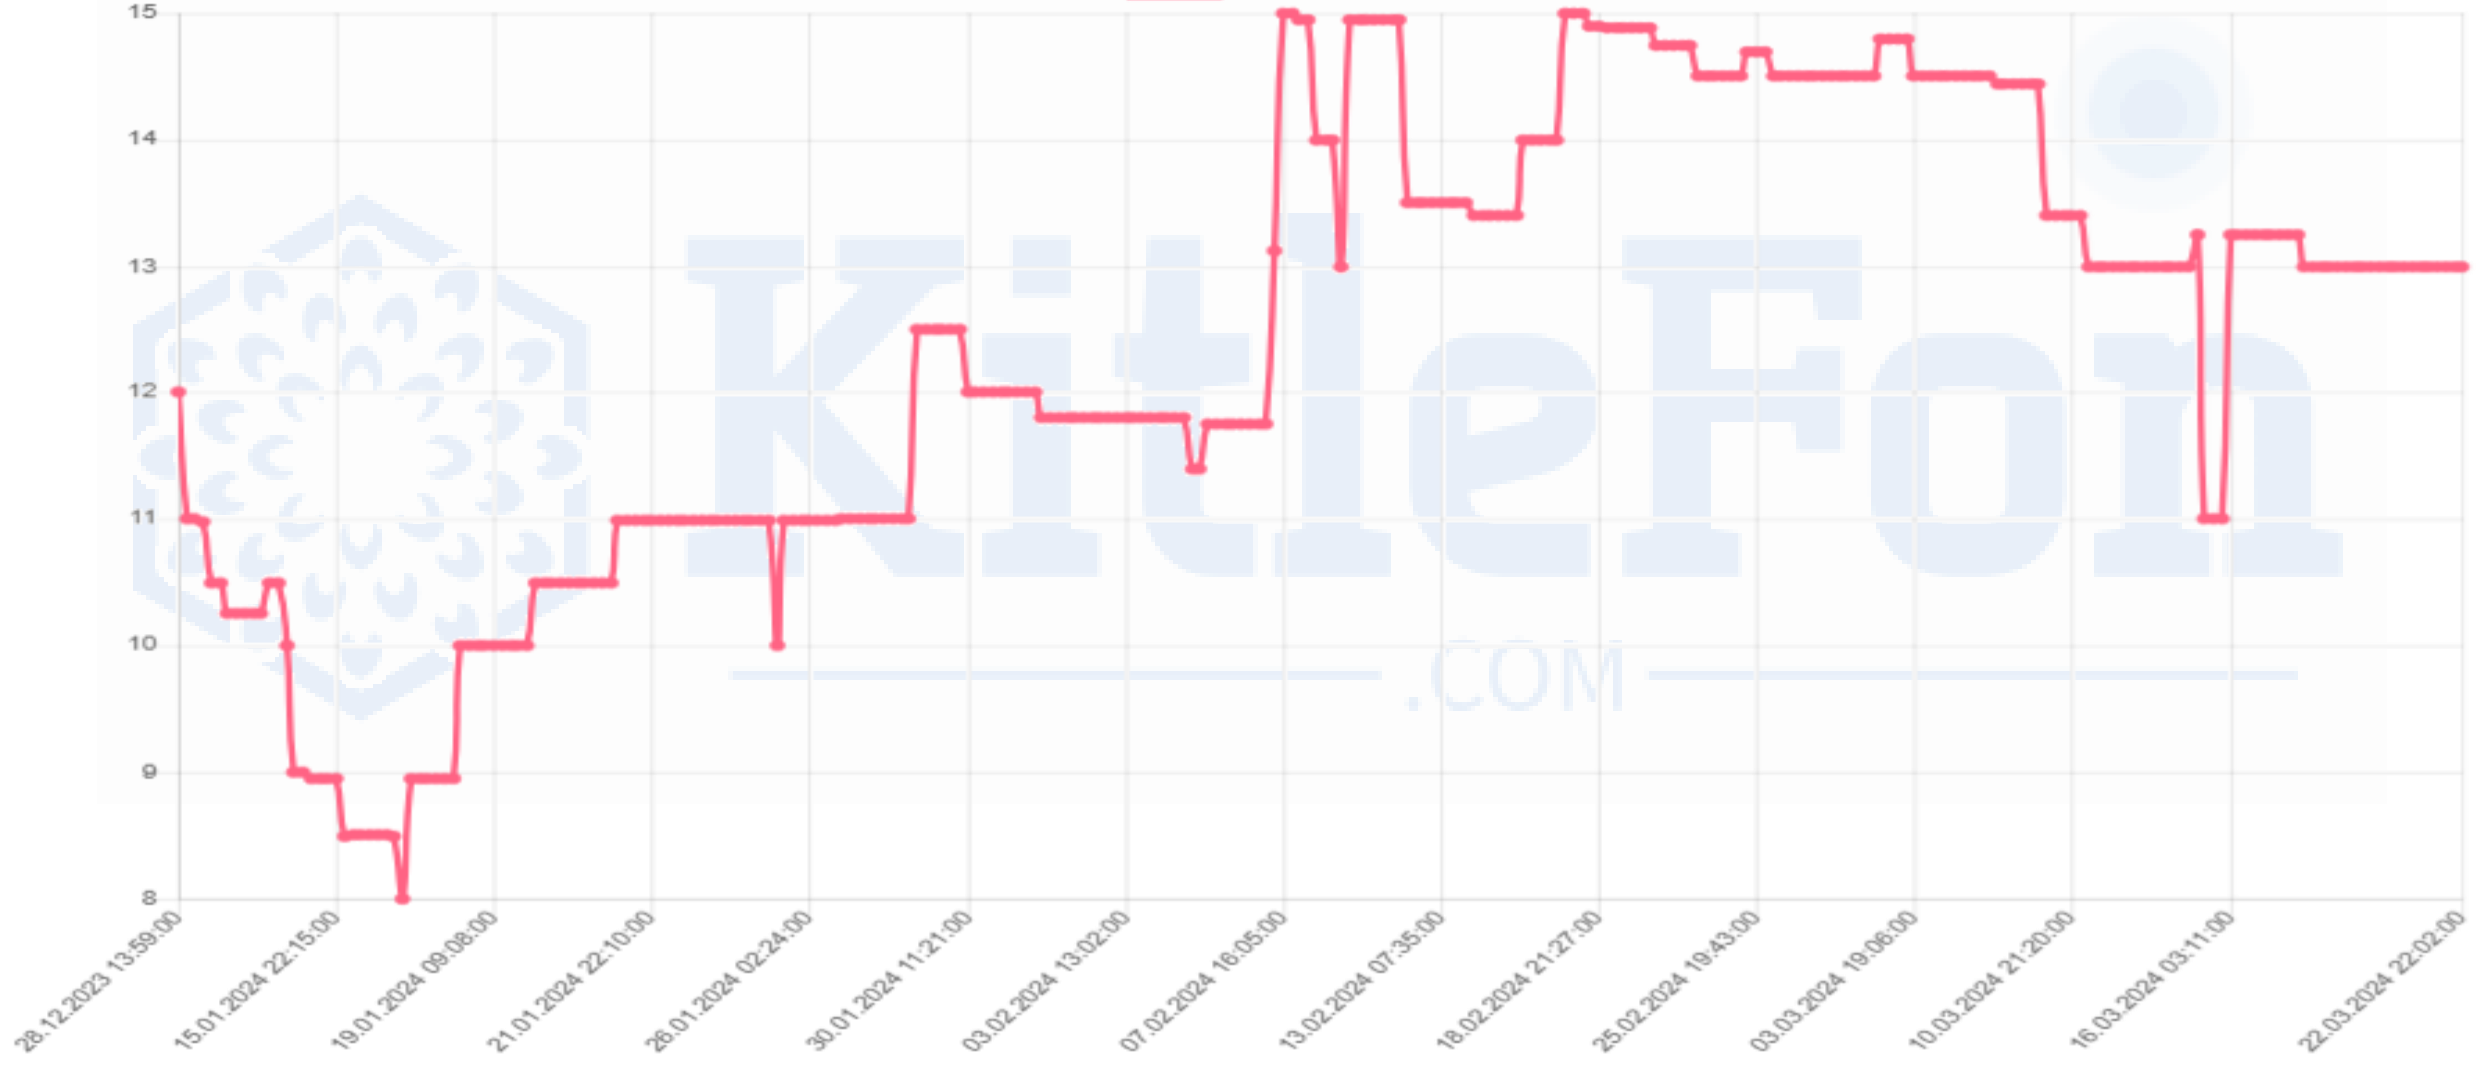

Minimum

KitleFon
.COM

MKK Fiyatı*	18,79
Fiyat	13
Zarar	-%30,81

BSCHL

Minimum

KitleFon
.COM

MKK Fiyatı*	13,3
Fiyat	20
Kar	%50,38

BTRYN