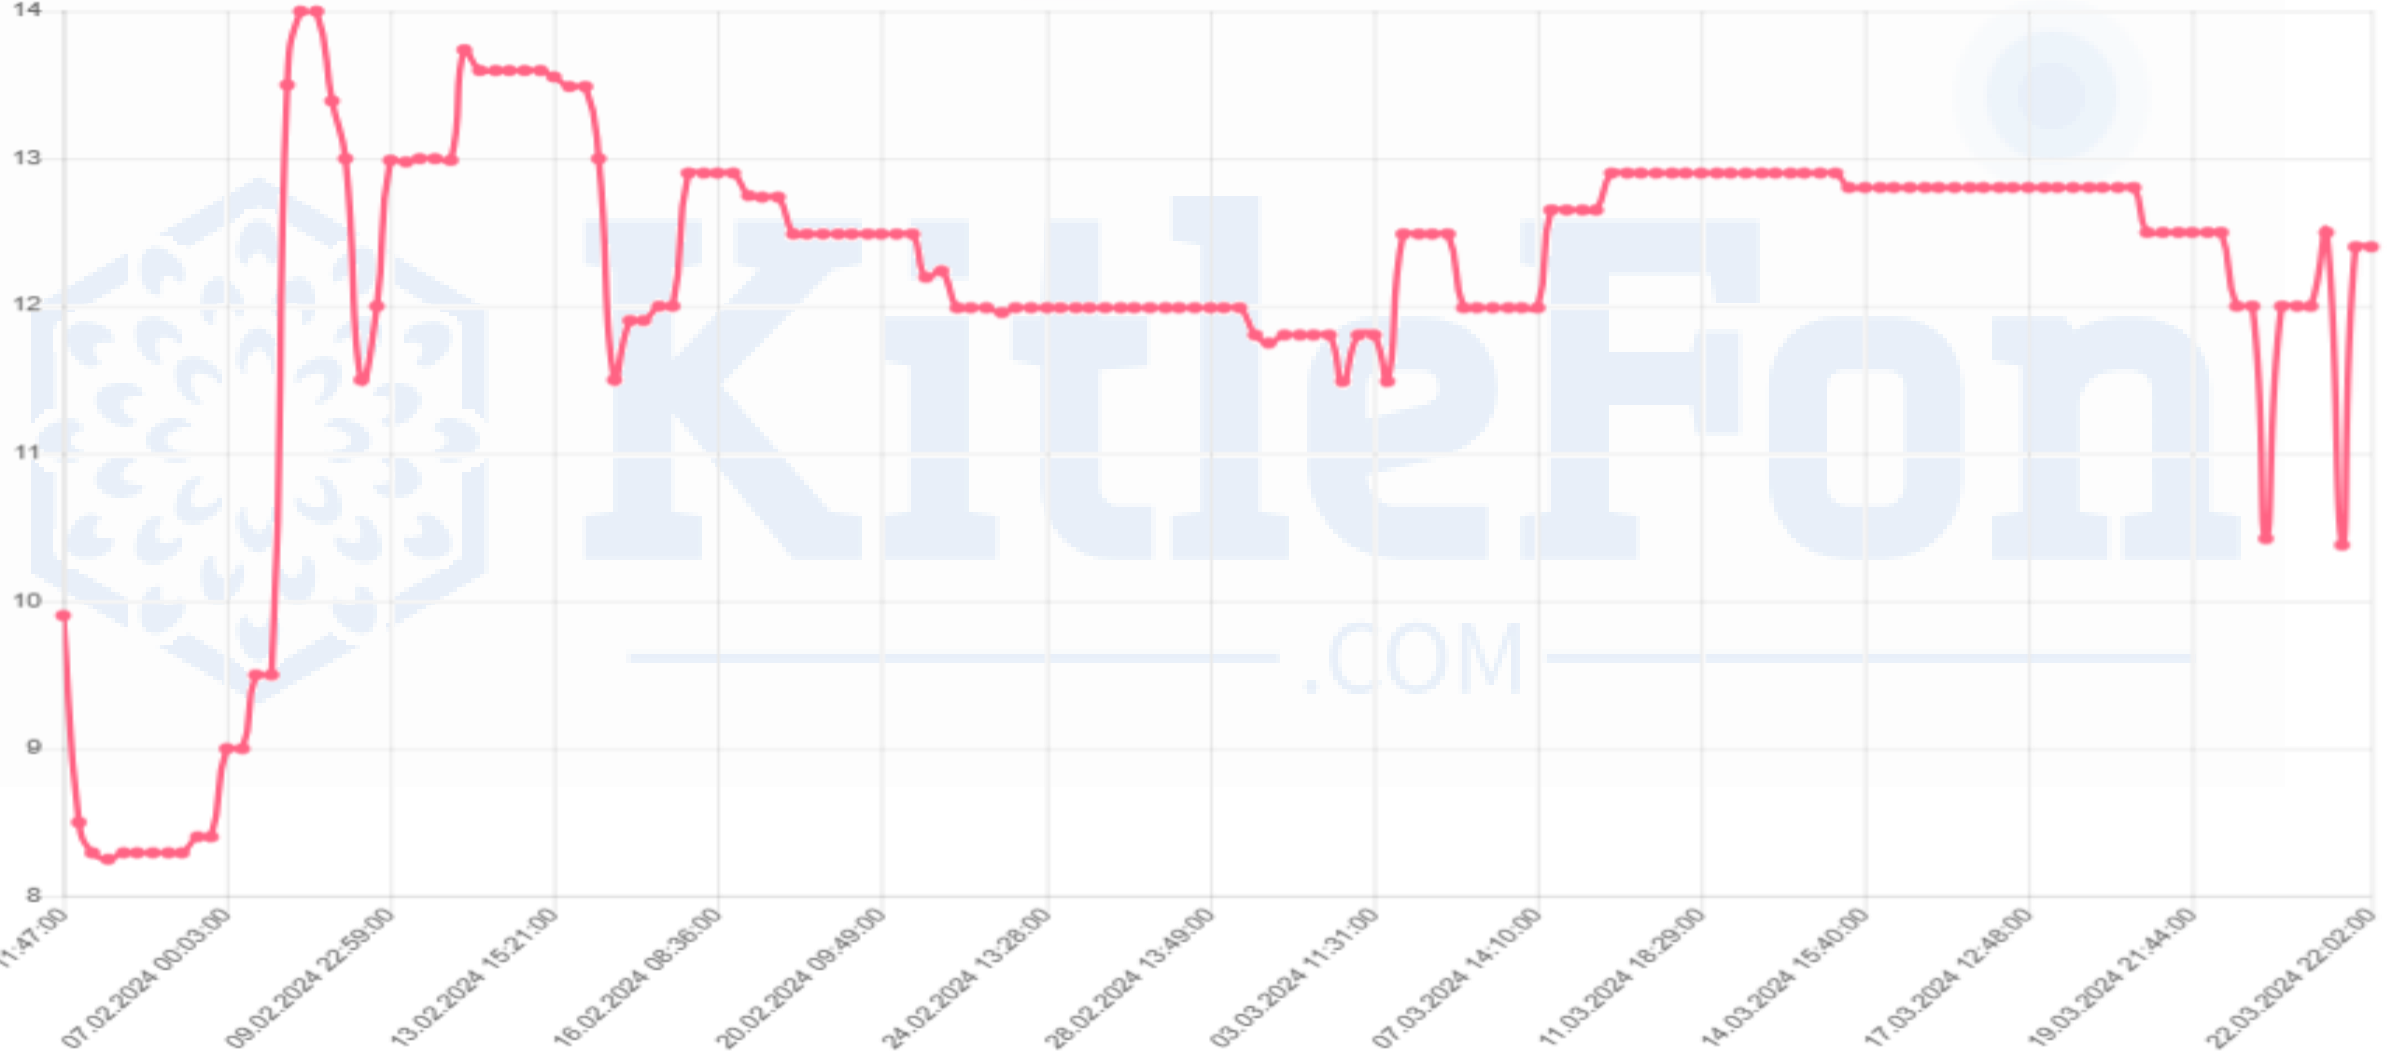

MKK Fiyatı*	14,14
Fiyat	8,90
Zarar	-%37,06

FERNV

Minimum

KitleFon
.COM

MKK Fiyatı*	18,47
Fiyat	12,40
Zarar	-%32,86

GENOR

Minimum

KitleFon
.COM