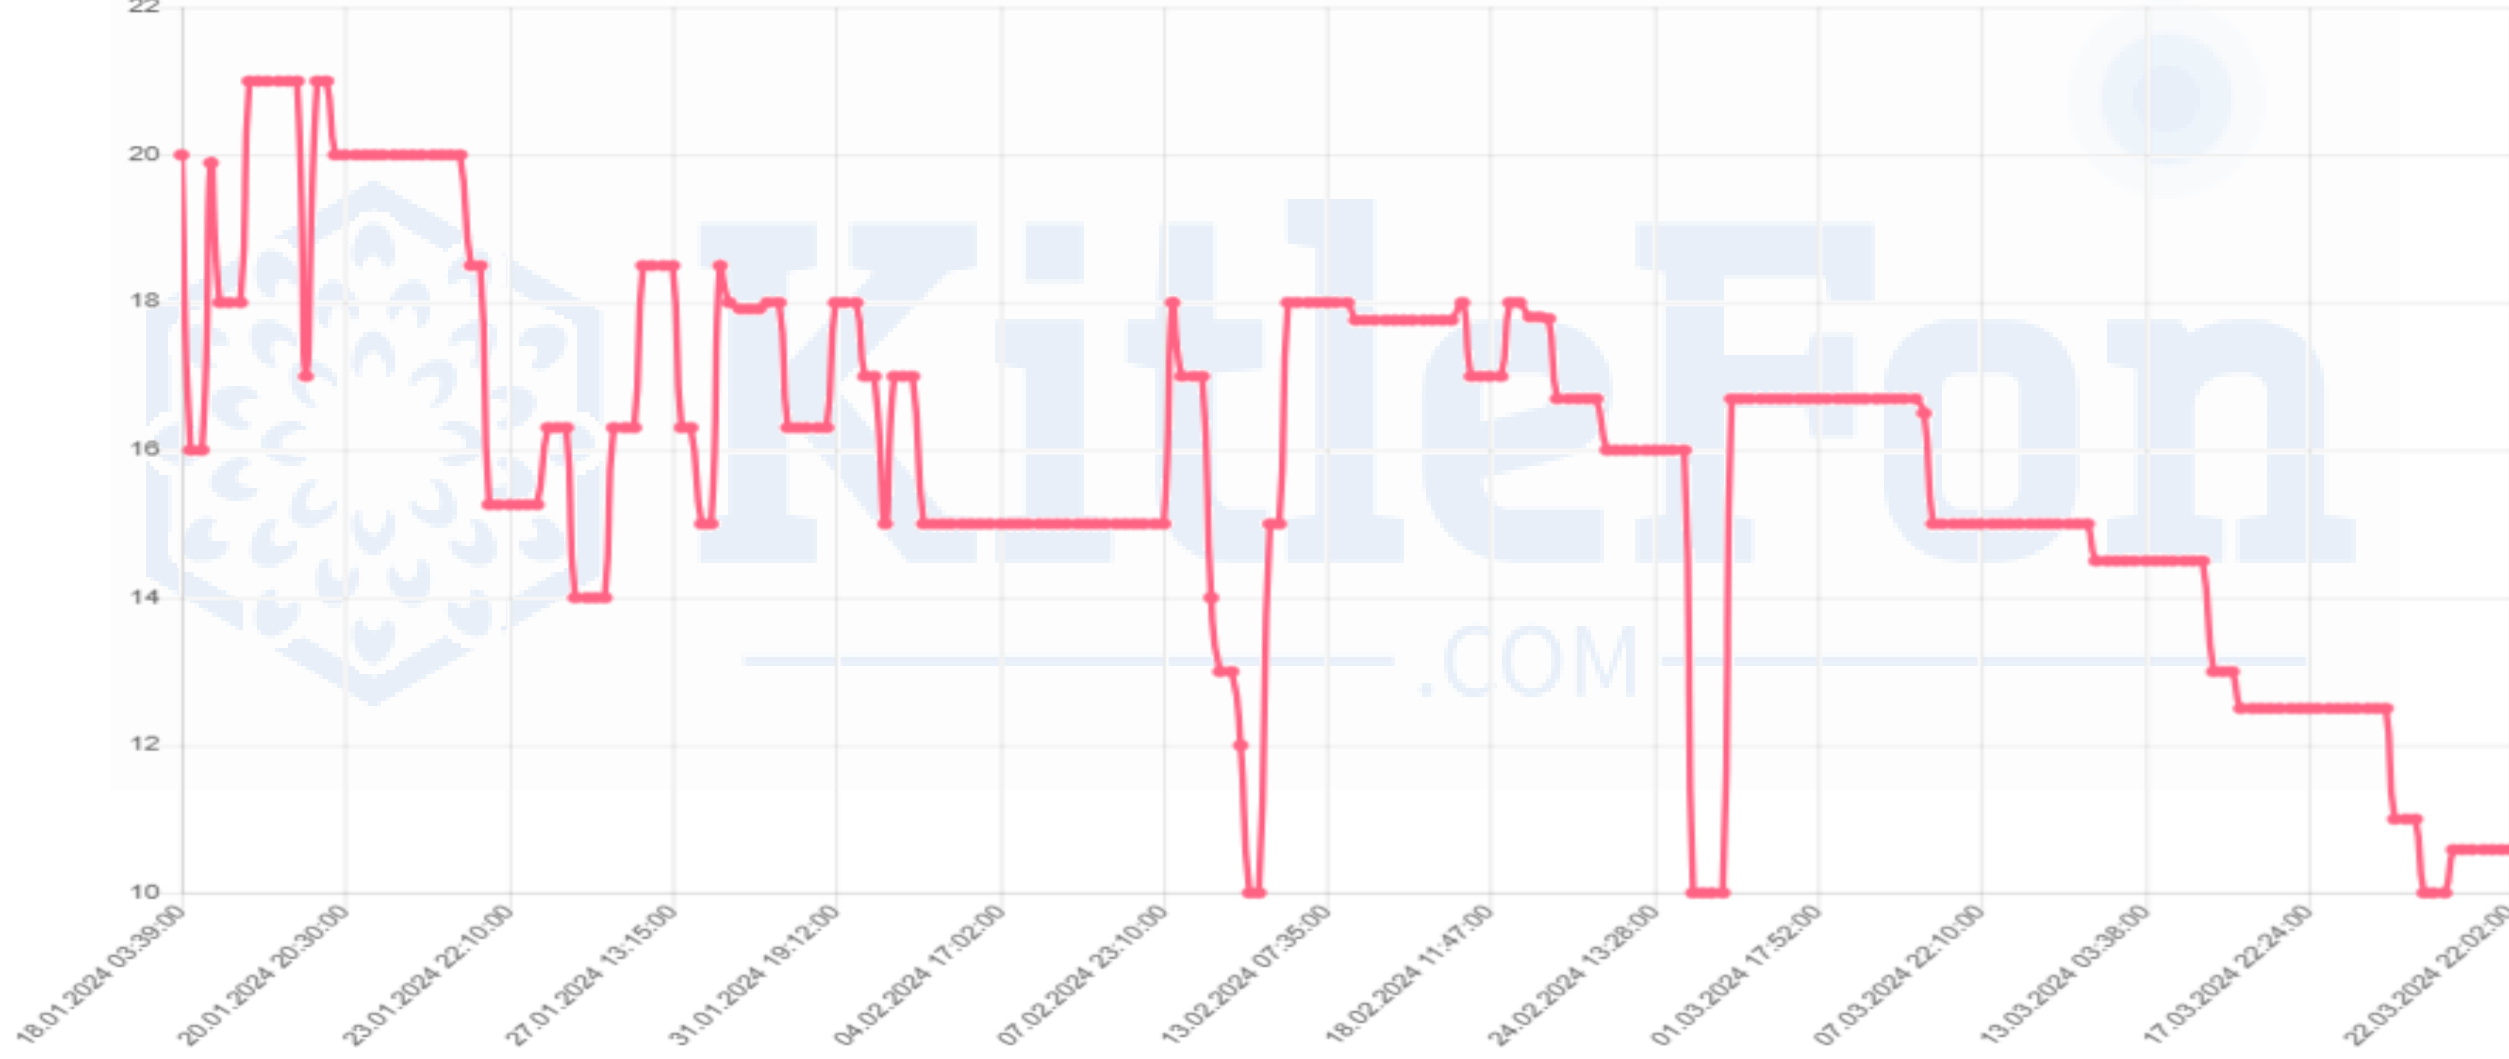

DLVRY

Minimum

KitleFon
.COM

MKK Fiyatı*	35,24
Fiyat	10,58
Zarar	-%69,98

EGRSM

Minimum

KitleFon

.COM