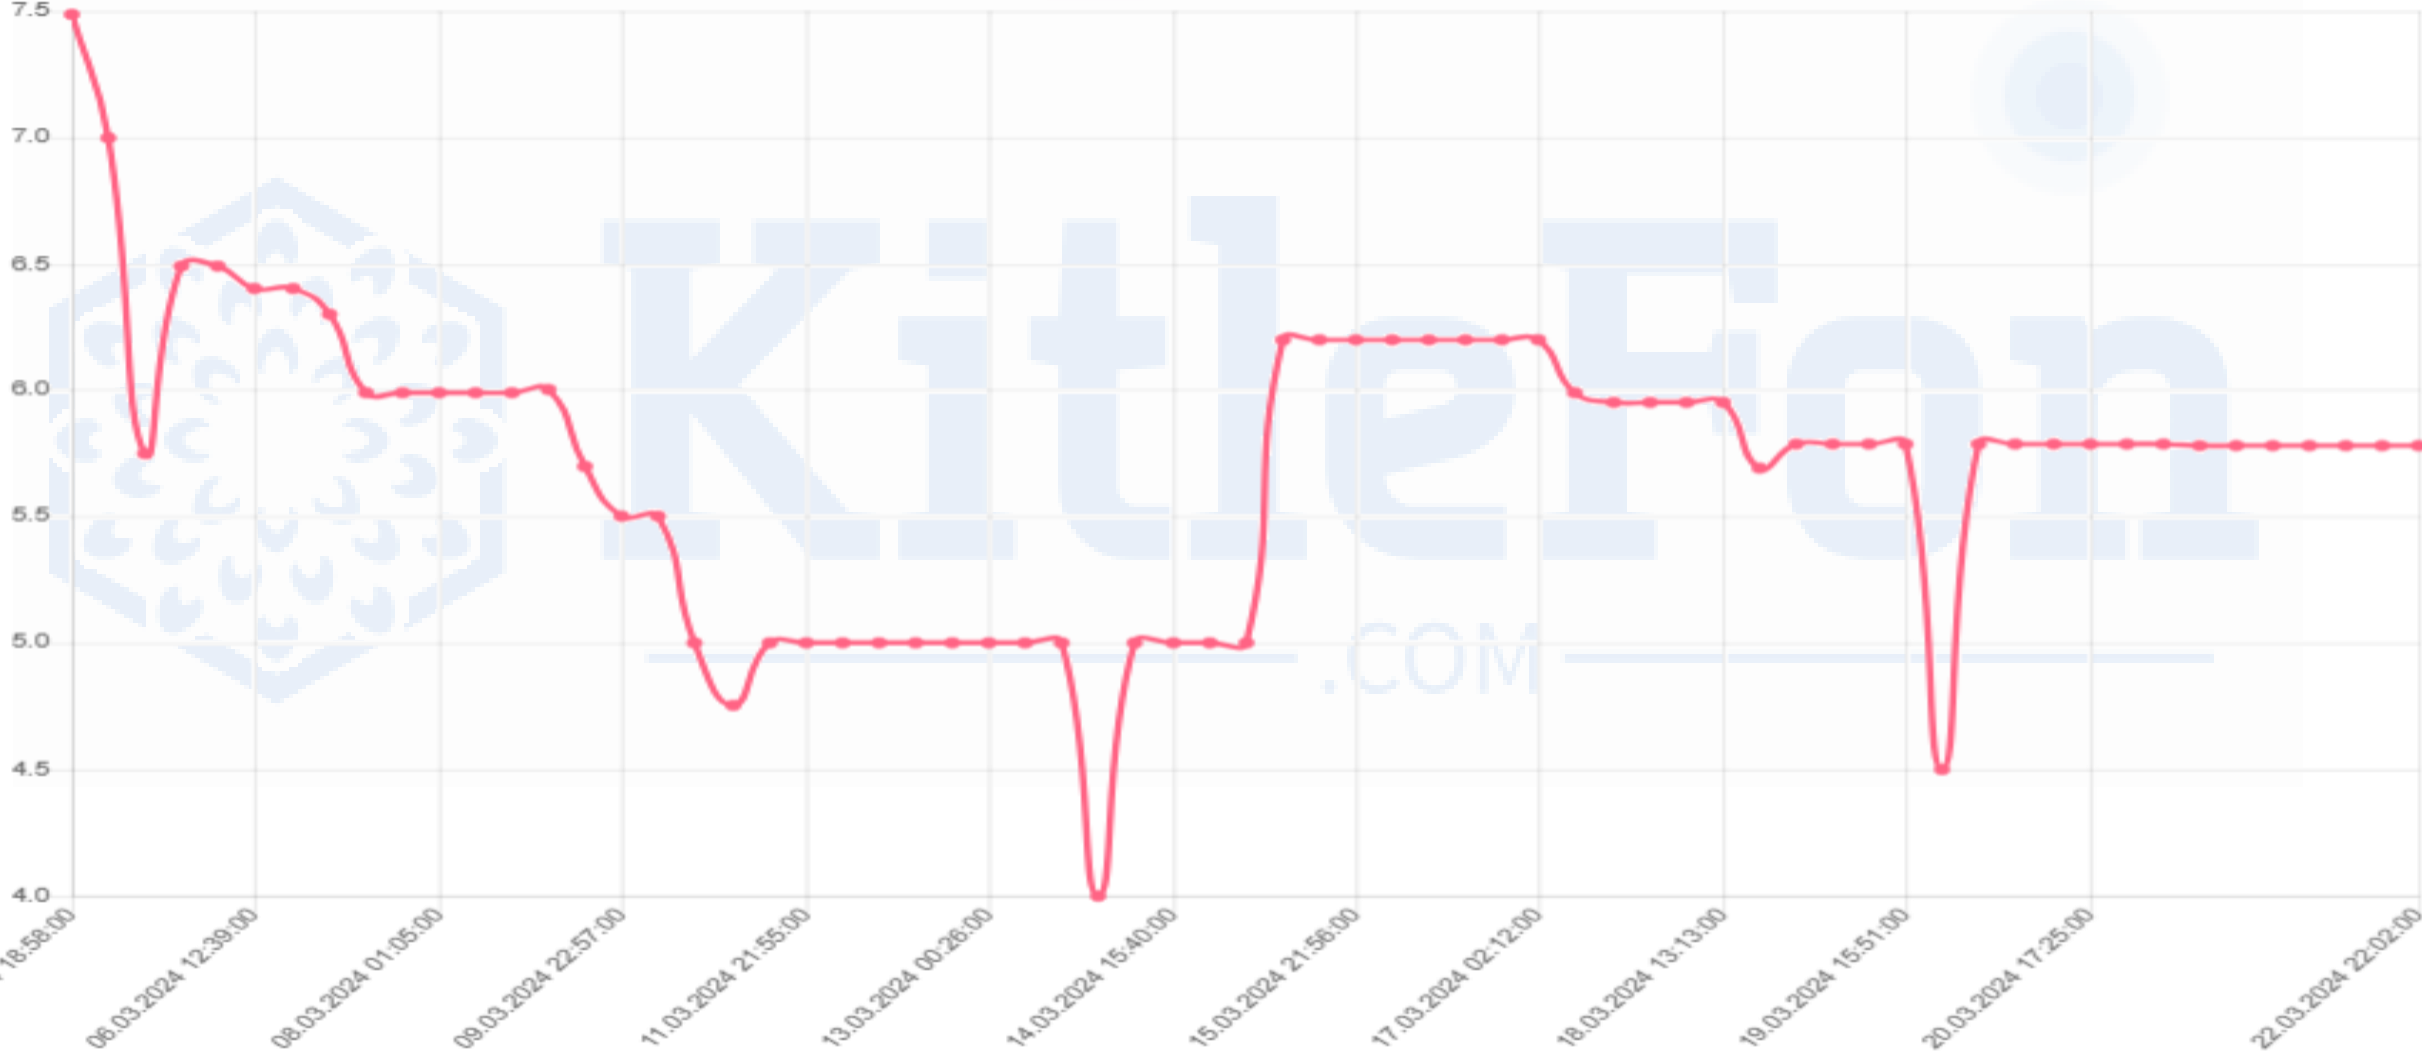

MKK Fiyatı*	17,25
Fiyat	9,99
Zarar	-%42,09

TCHNO

Minimum

KitleFon
.COM

MKK Fiyatı*	14,61
Fiyat	5,78
Zarar	-%60,44

THBIO

Minimum

KitleFon
.COM