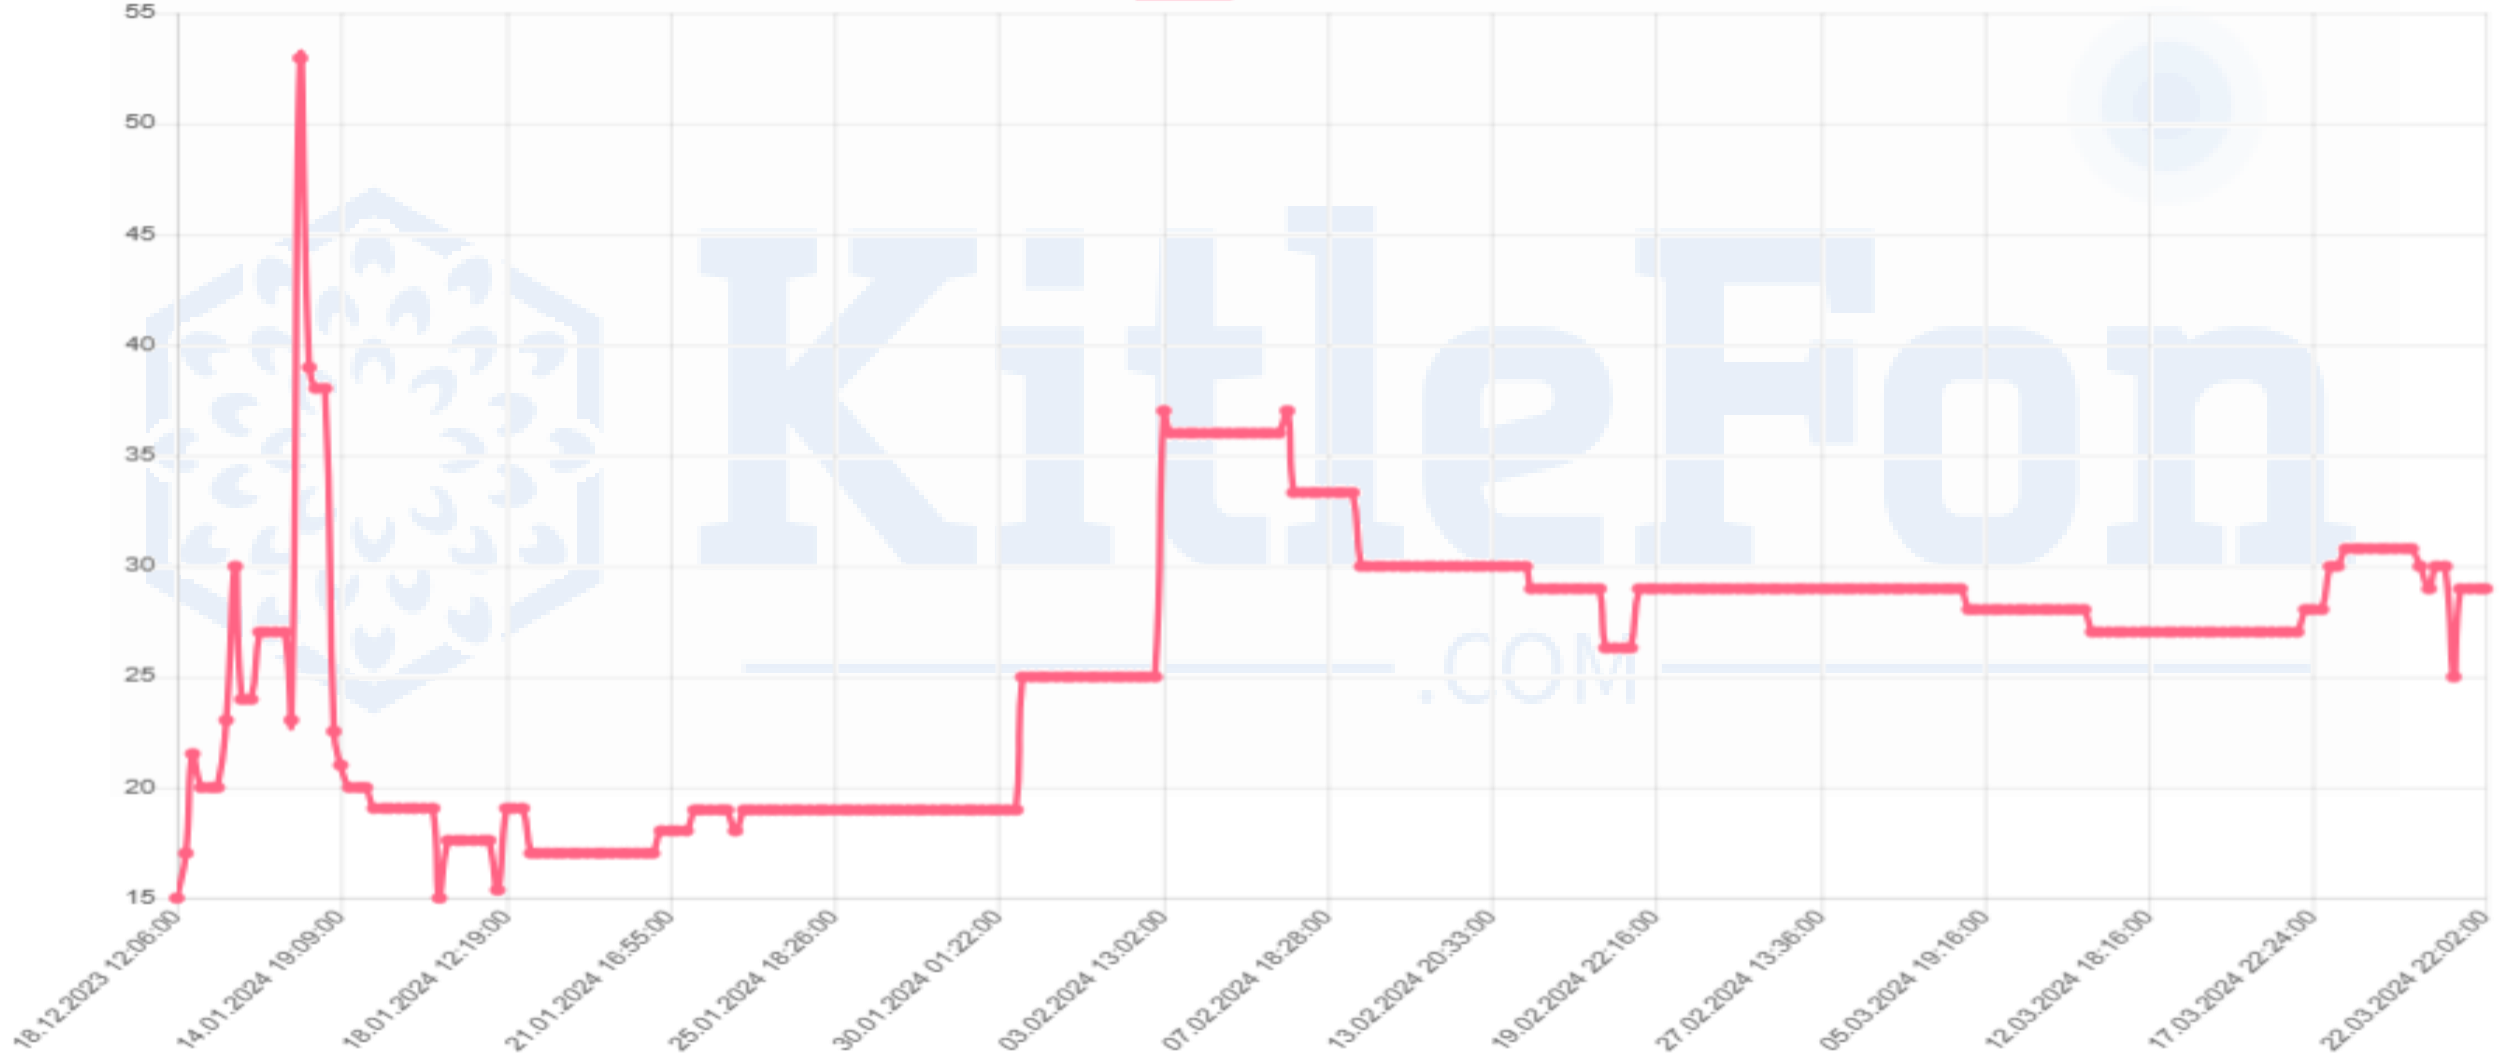

KitleFon
.COM

MKK Fiyatı*	30,17
Fiyat	29,00
Zarar	-%3,88

CLASS

Minimum