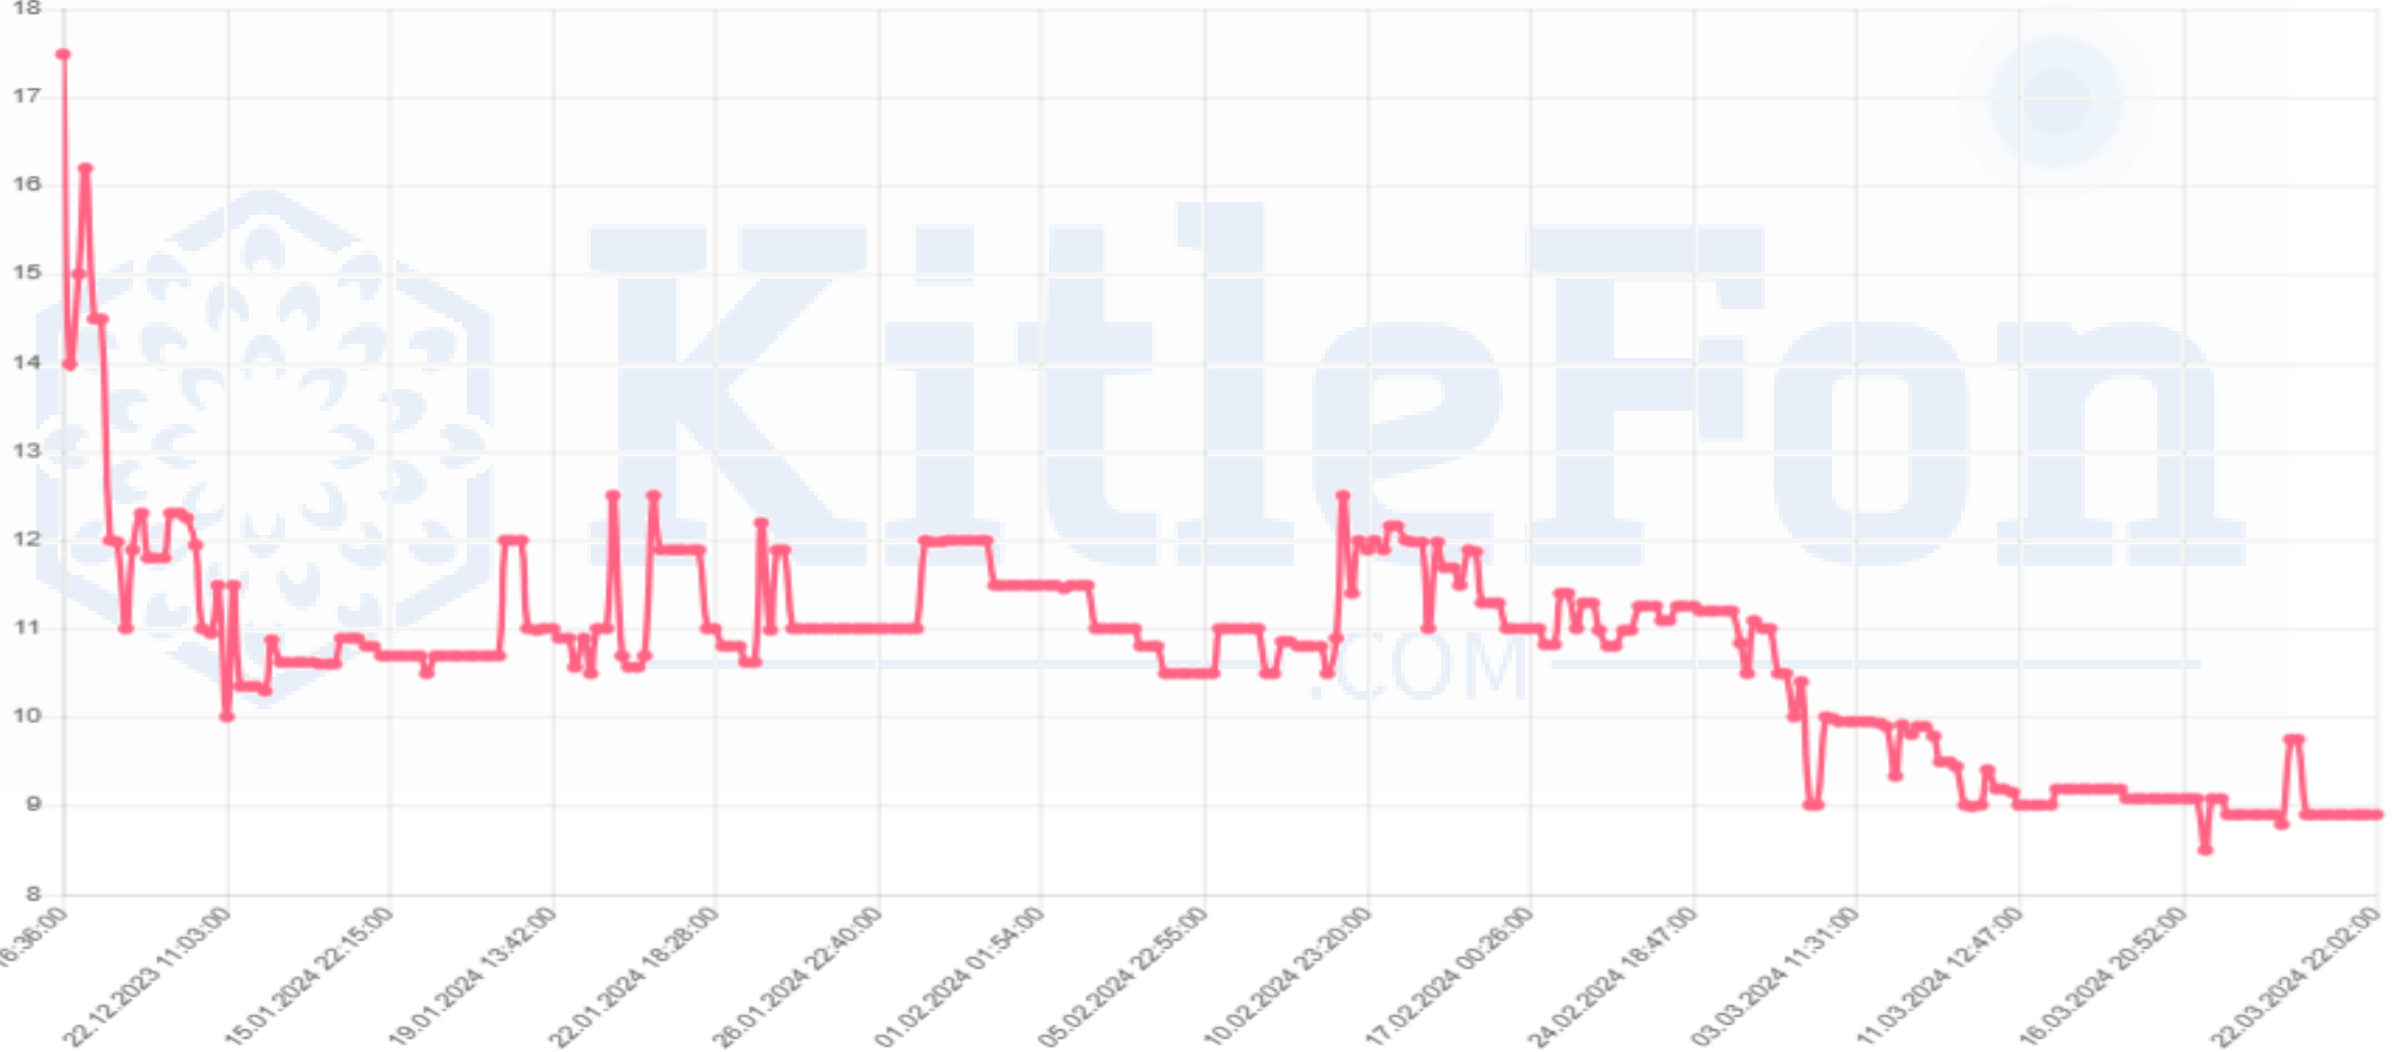

KitleFon
.COM

MKK Fiyatı*	14,14
Fiyat	8,90
Zarar	-%37,06

FERNV

Minimum