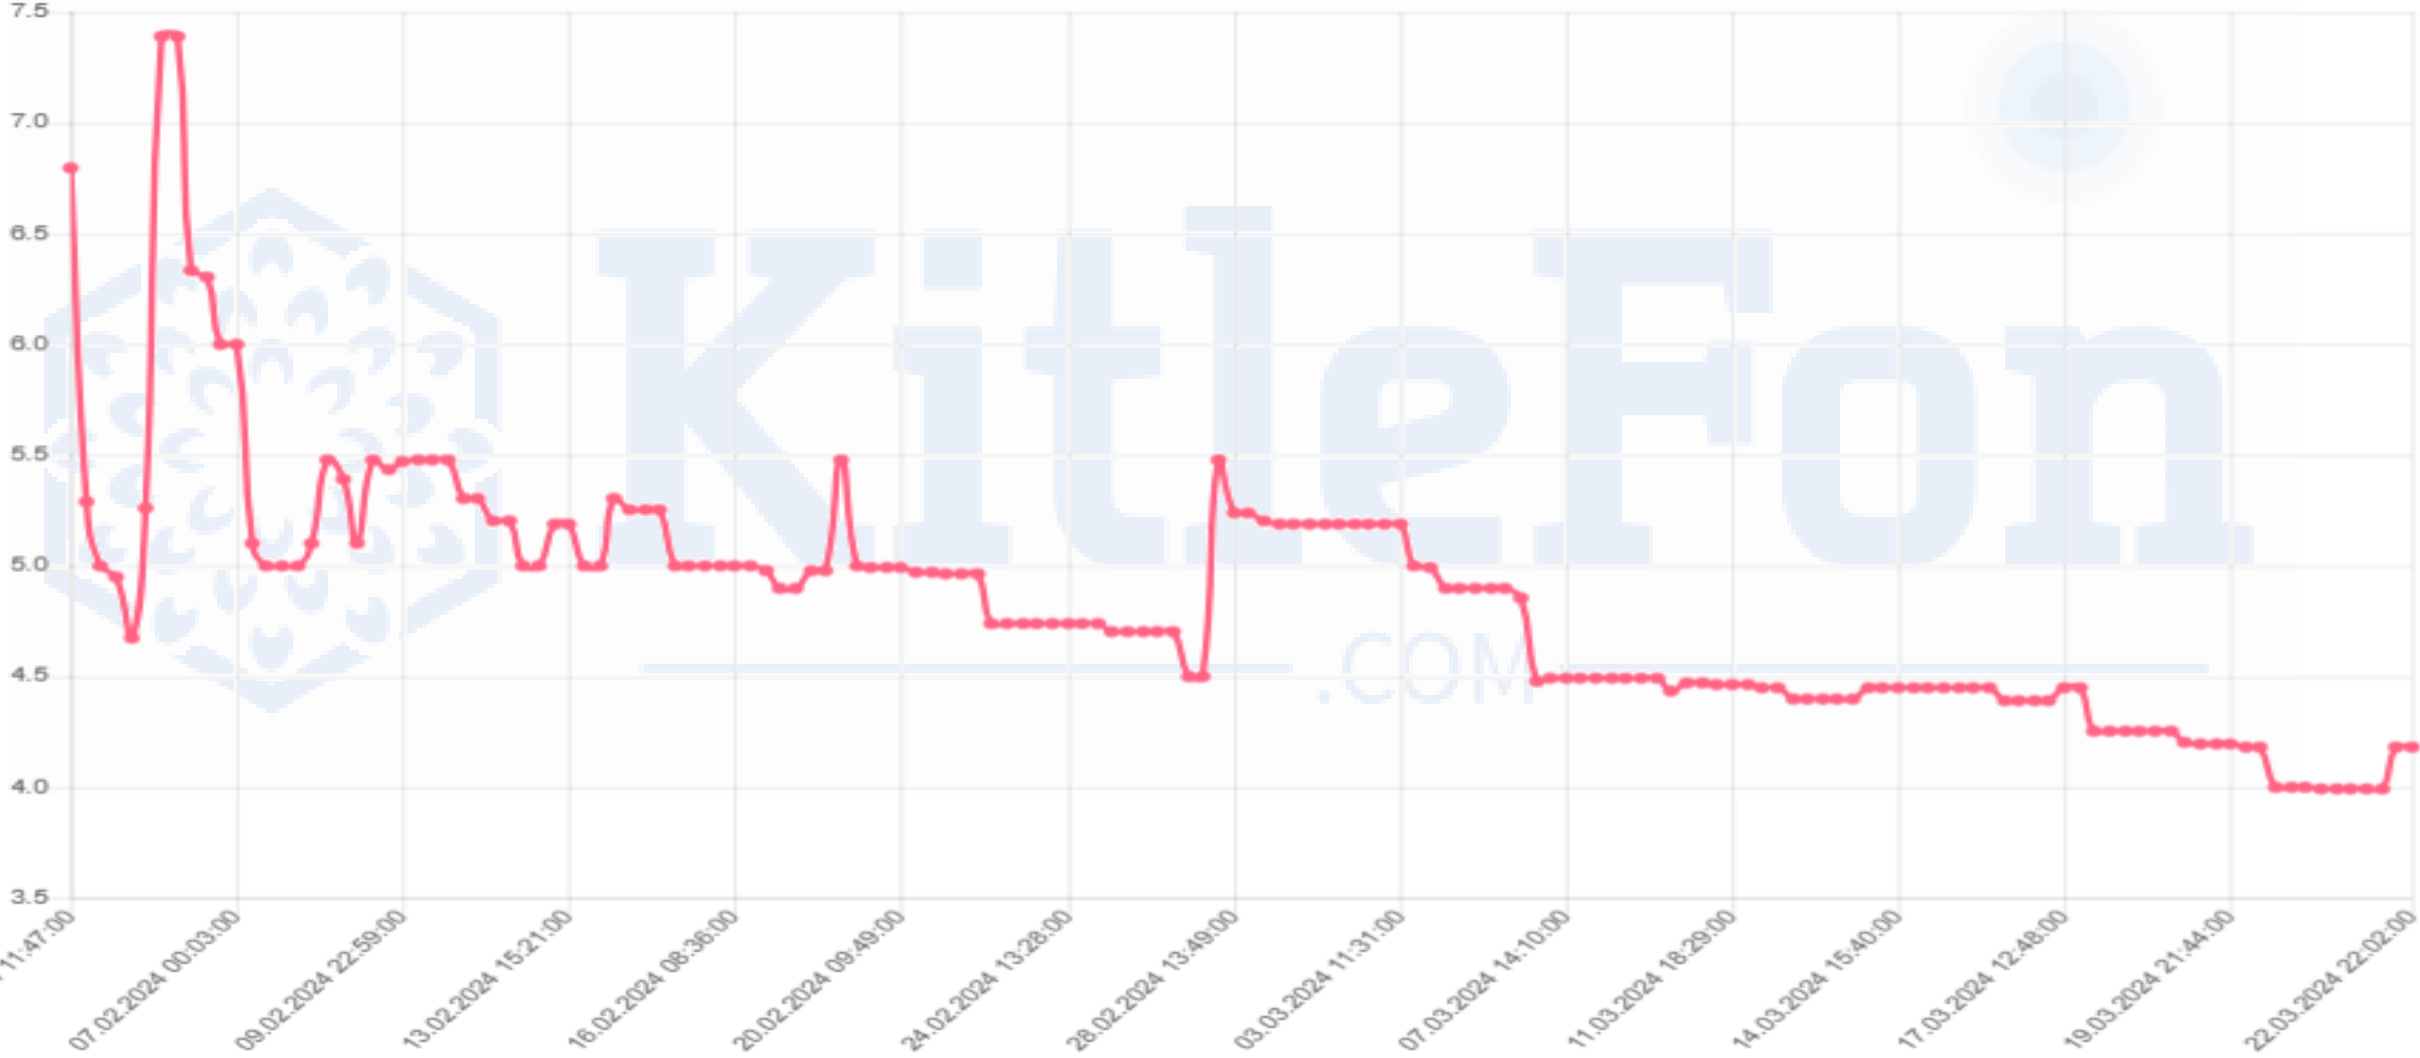

KitleFon

.COM

MKK Fiyatı*	10,06
Fiyat	4,18
Zarar	-%58,45

SIZEM

Minimum