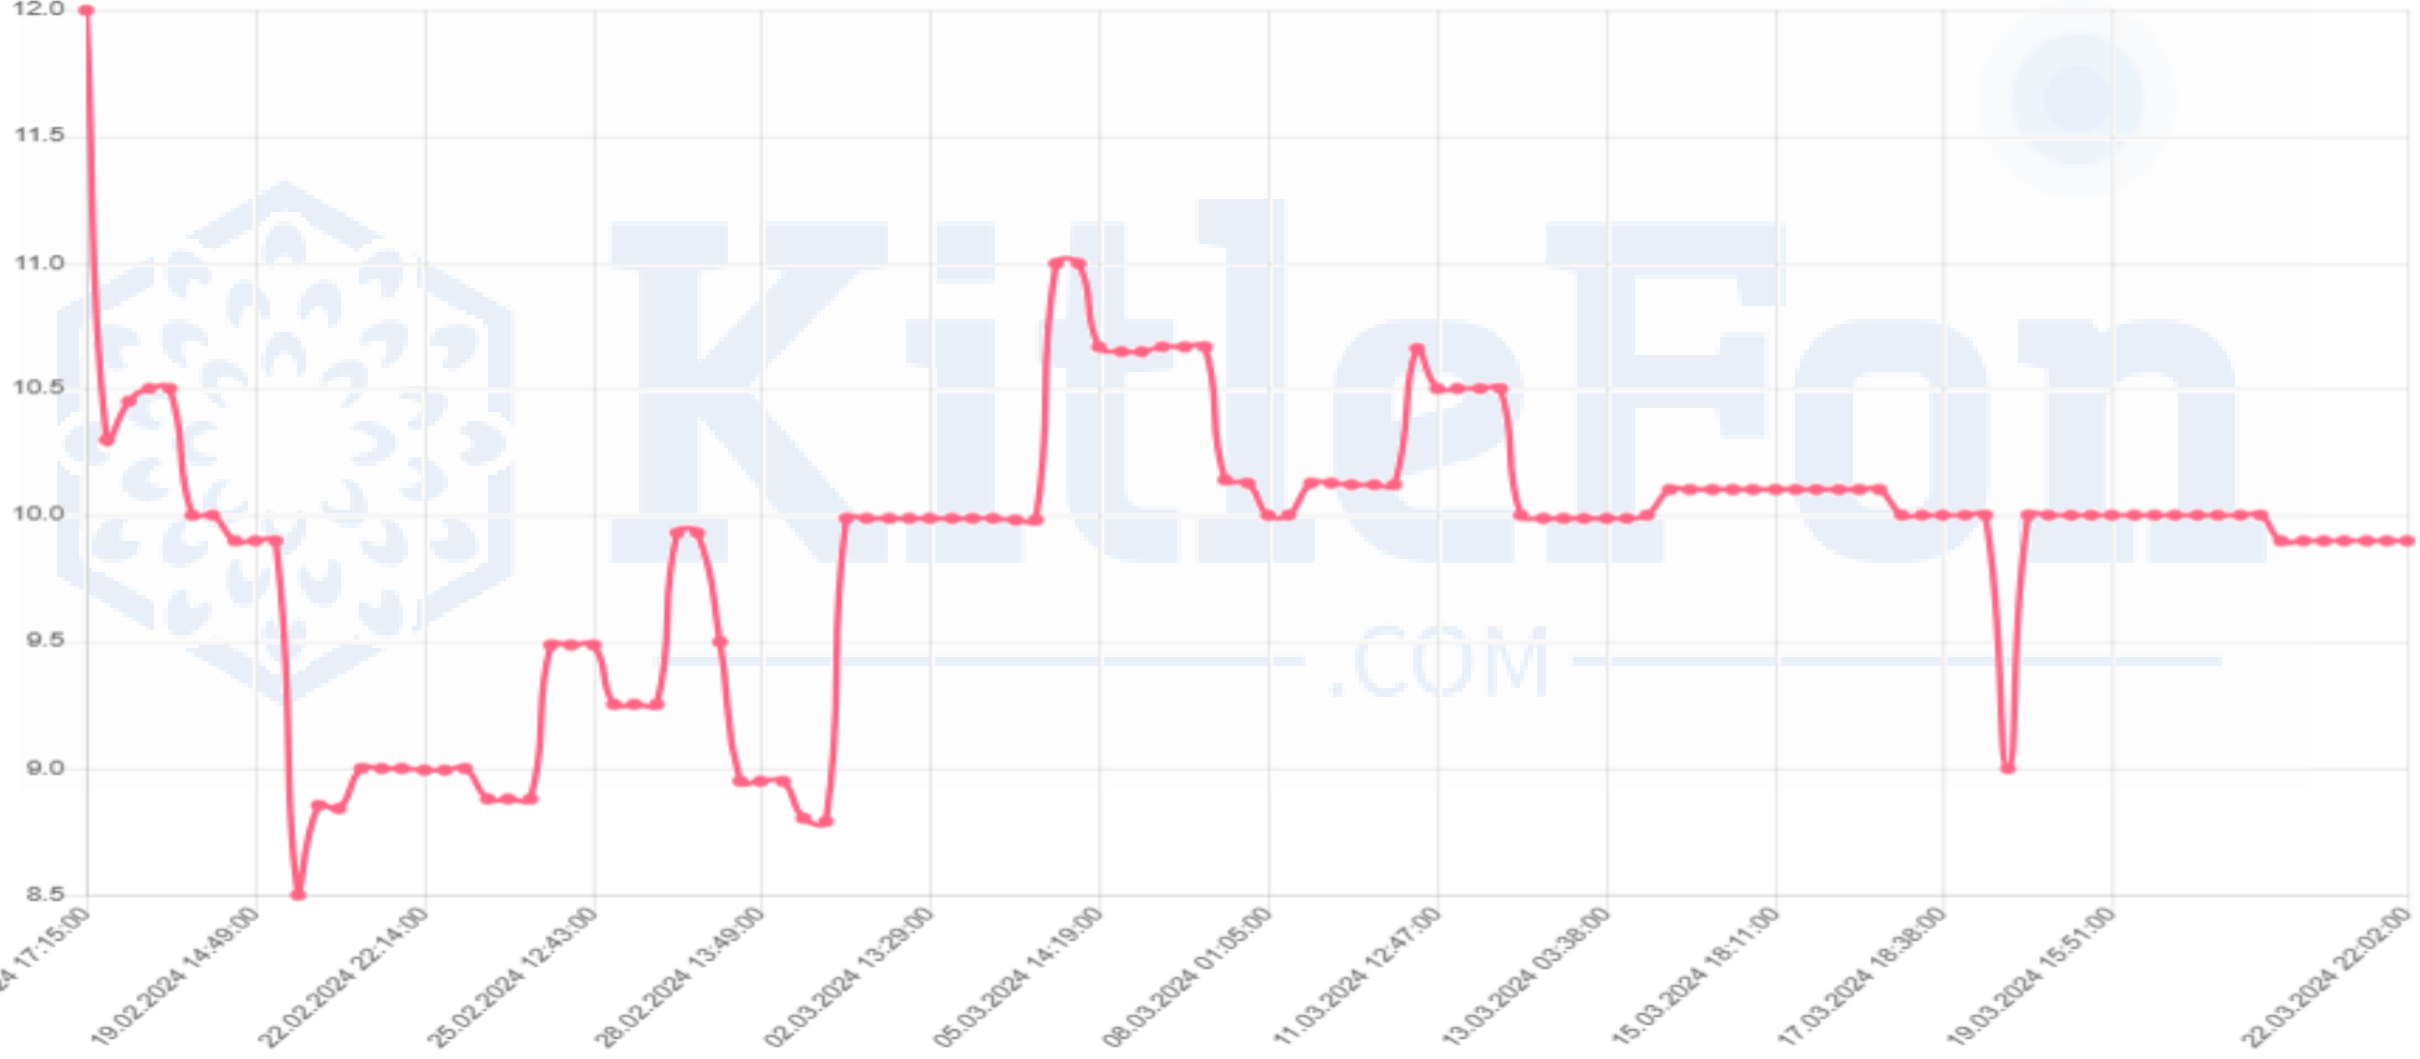

MKK Fiyatı*	12,04
Fiyat	9,90
Zarar	-%17,77

ESKE

Minimum

KitleFon
.COM

MKK Fiyatı*	5,03
Fiyat	6,20
Kar	%23,26

EVBEE

Minimum

KitleFon
.COM