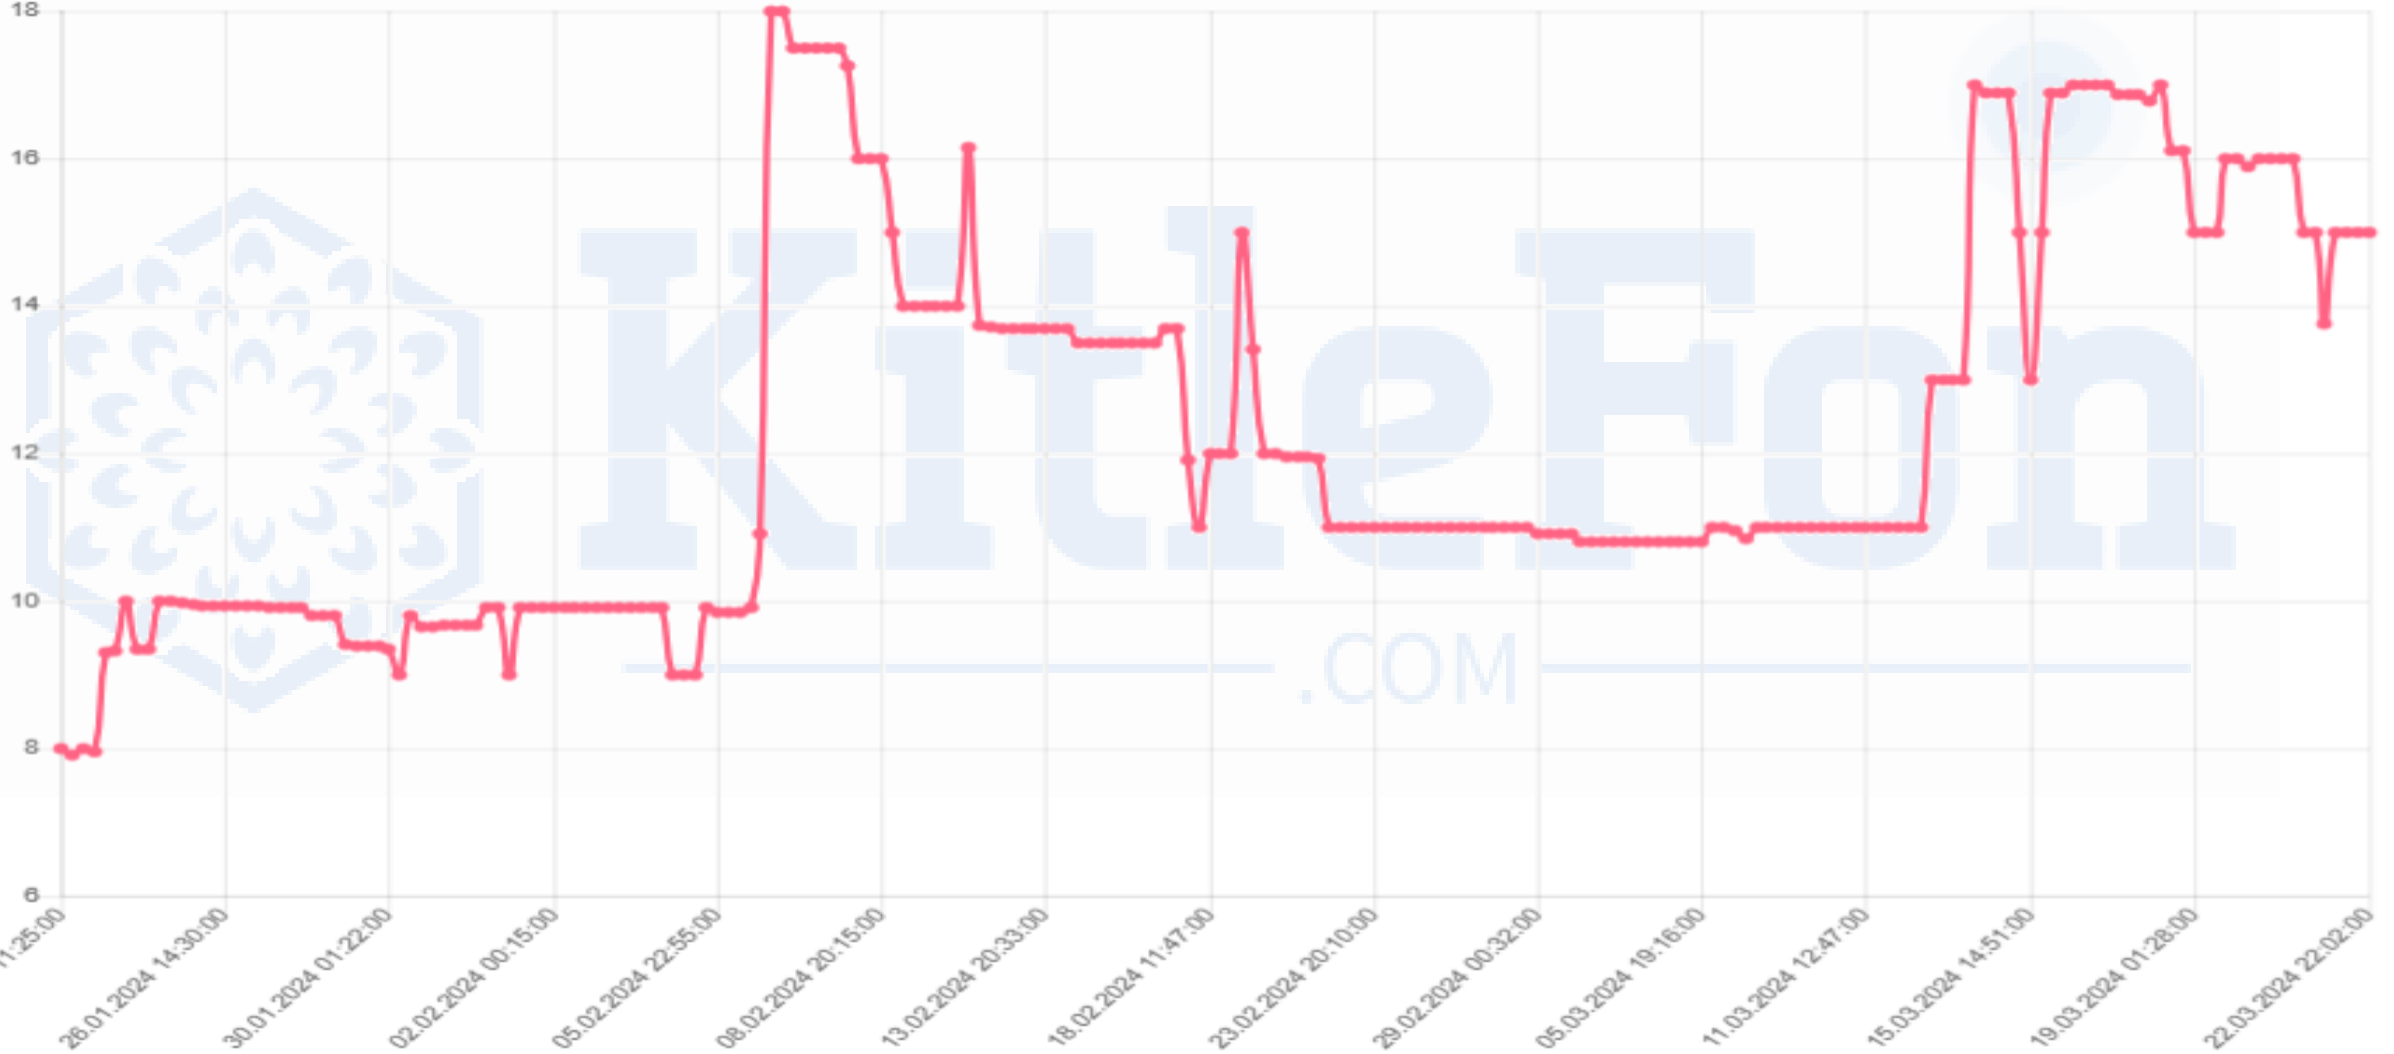

KitleFon

.COM

MKK Fiyatı*	14,34
Fiyat	15,00
Zarar	%4,60

EPTSE

Minimum