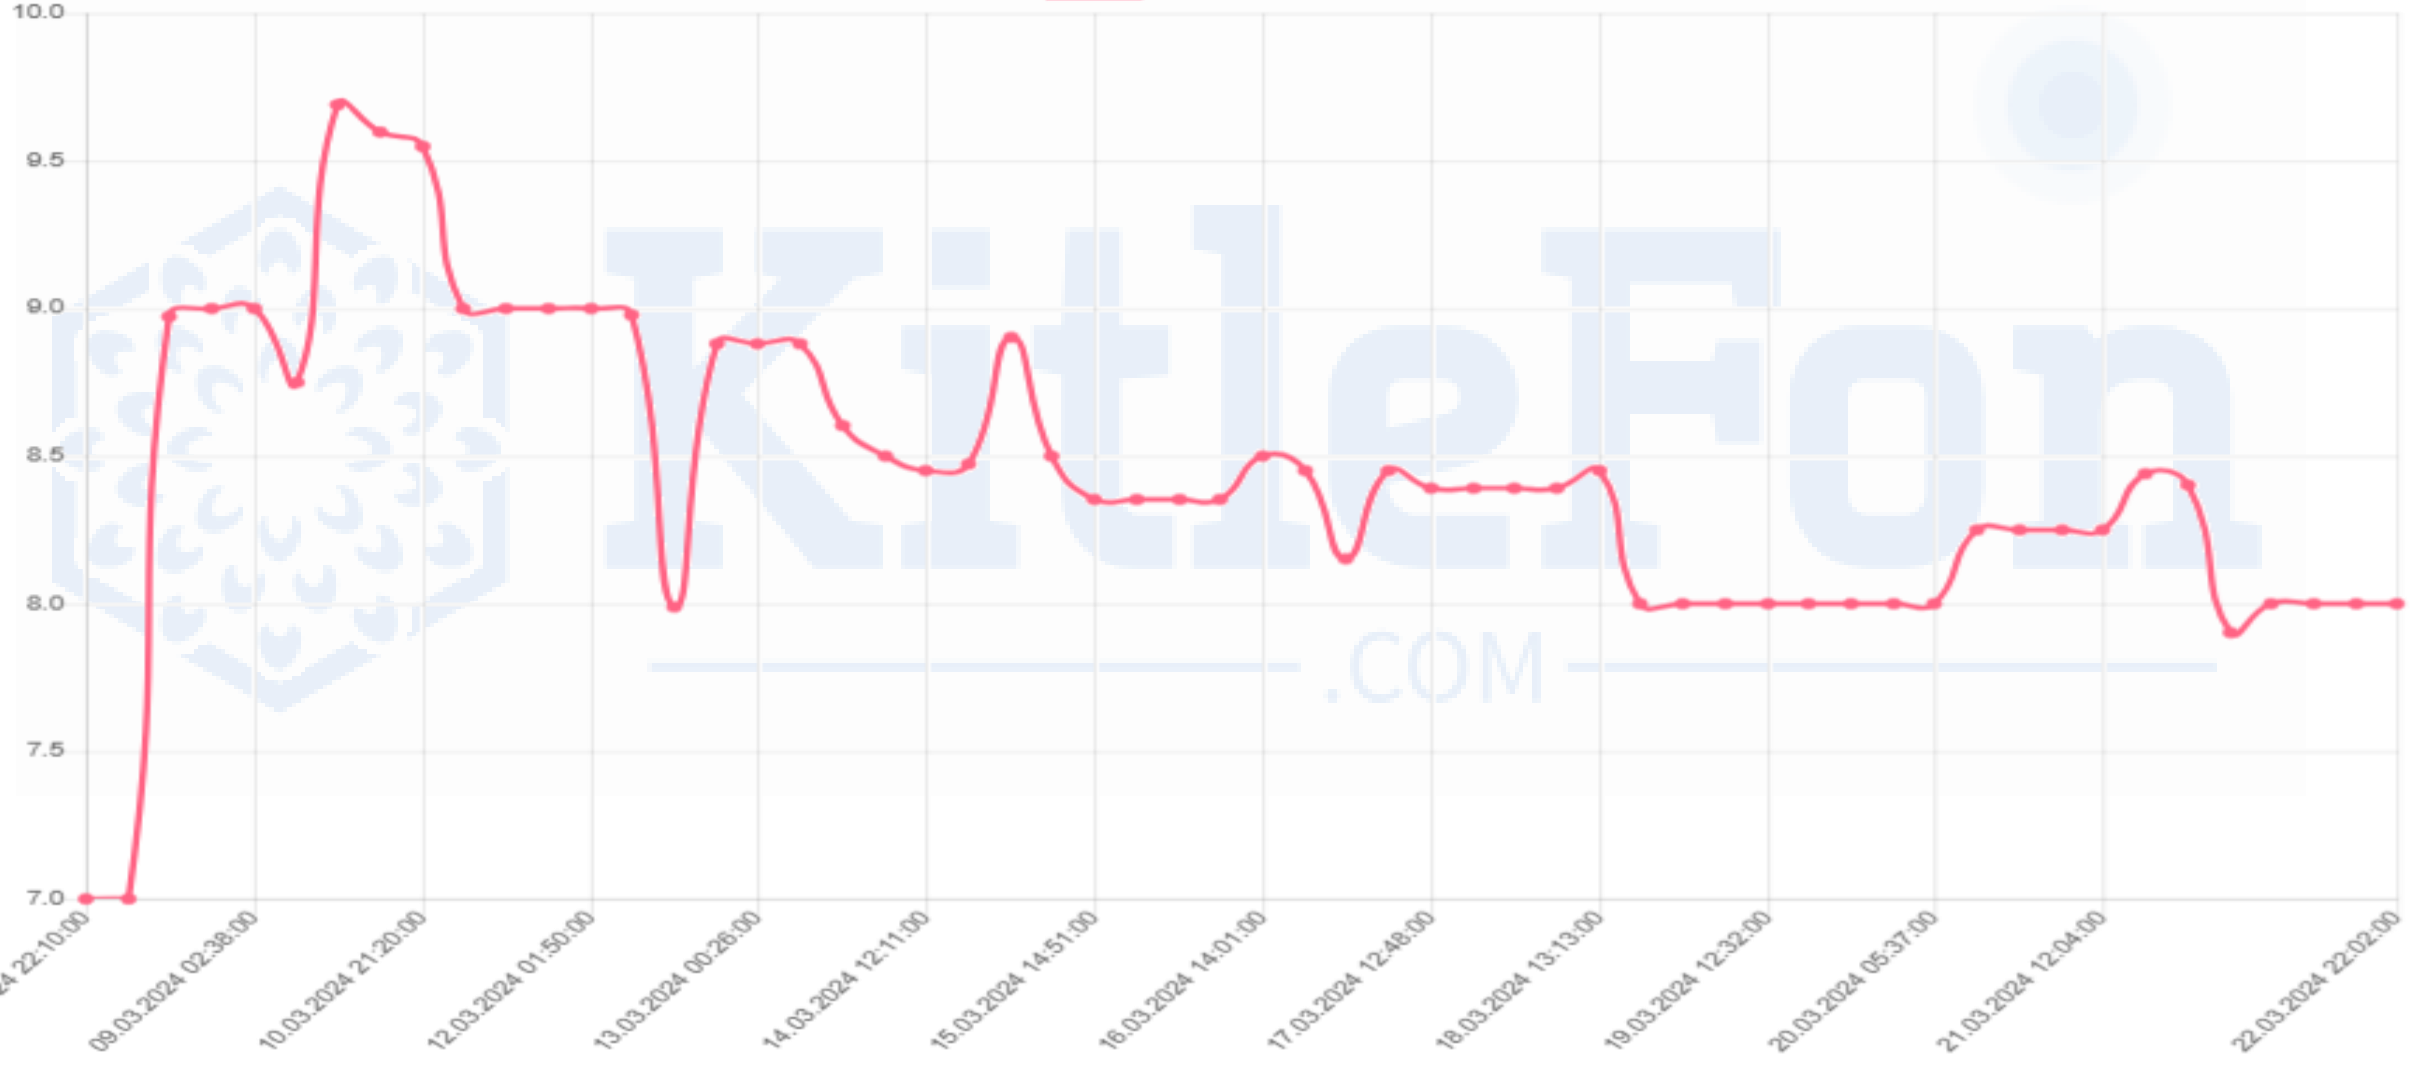

KitleFon
.COM

MKK Fiyatı*	9,74
Fiyat	8
Zarar	-%17,86

ACTVB

Minimum