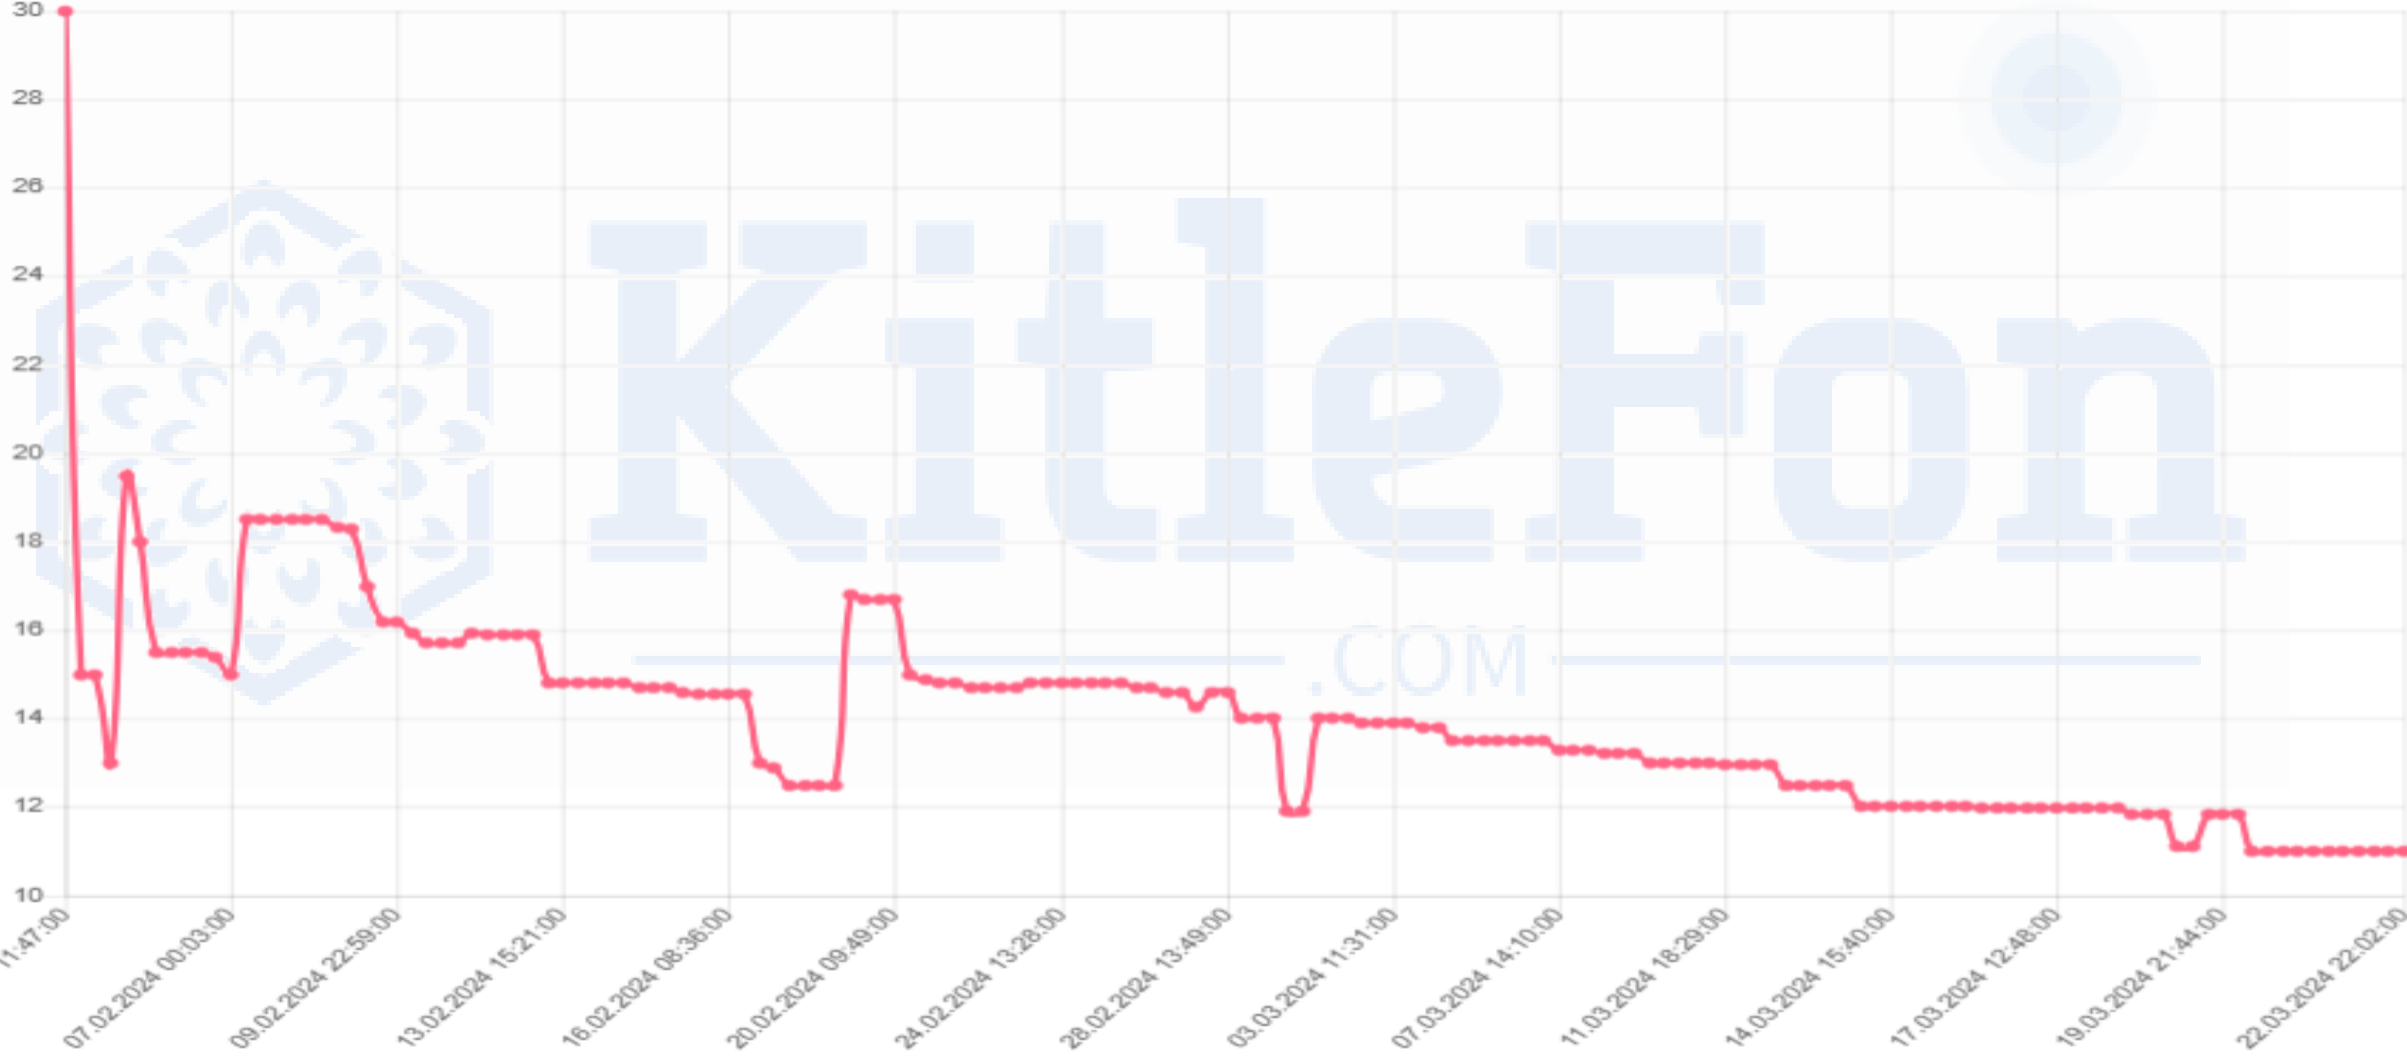

KitleFon

.COM

MKK Fiyatı*	22,69
Fiyat	11,00
Zarar	-%51,52

SHOPL

Minimum