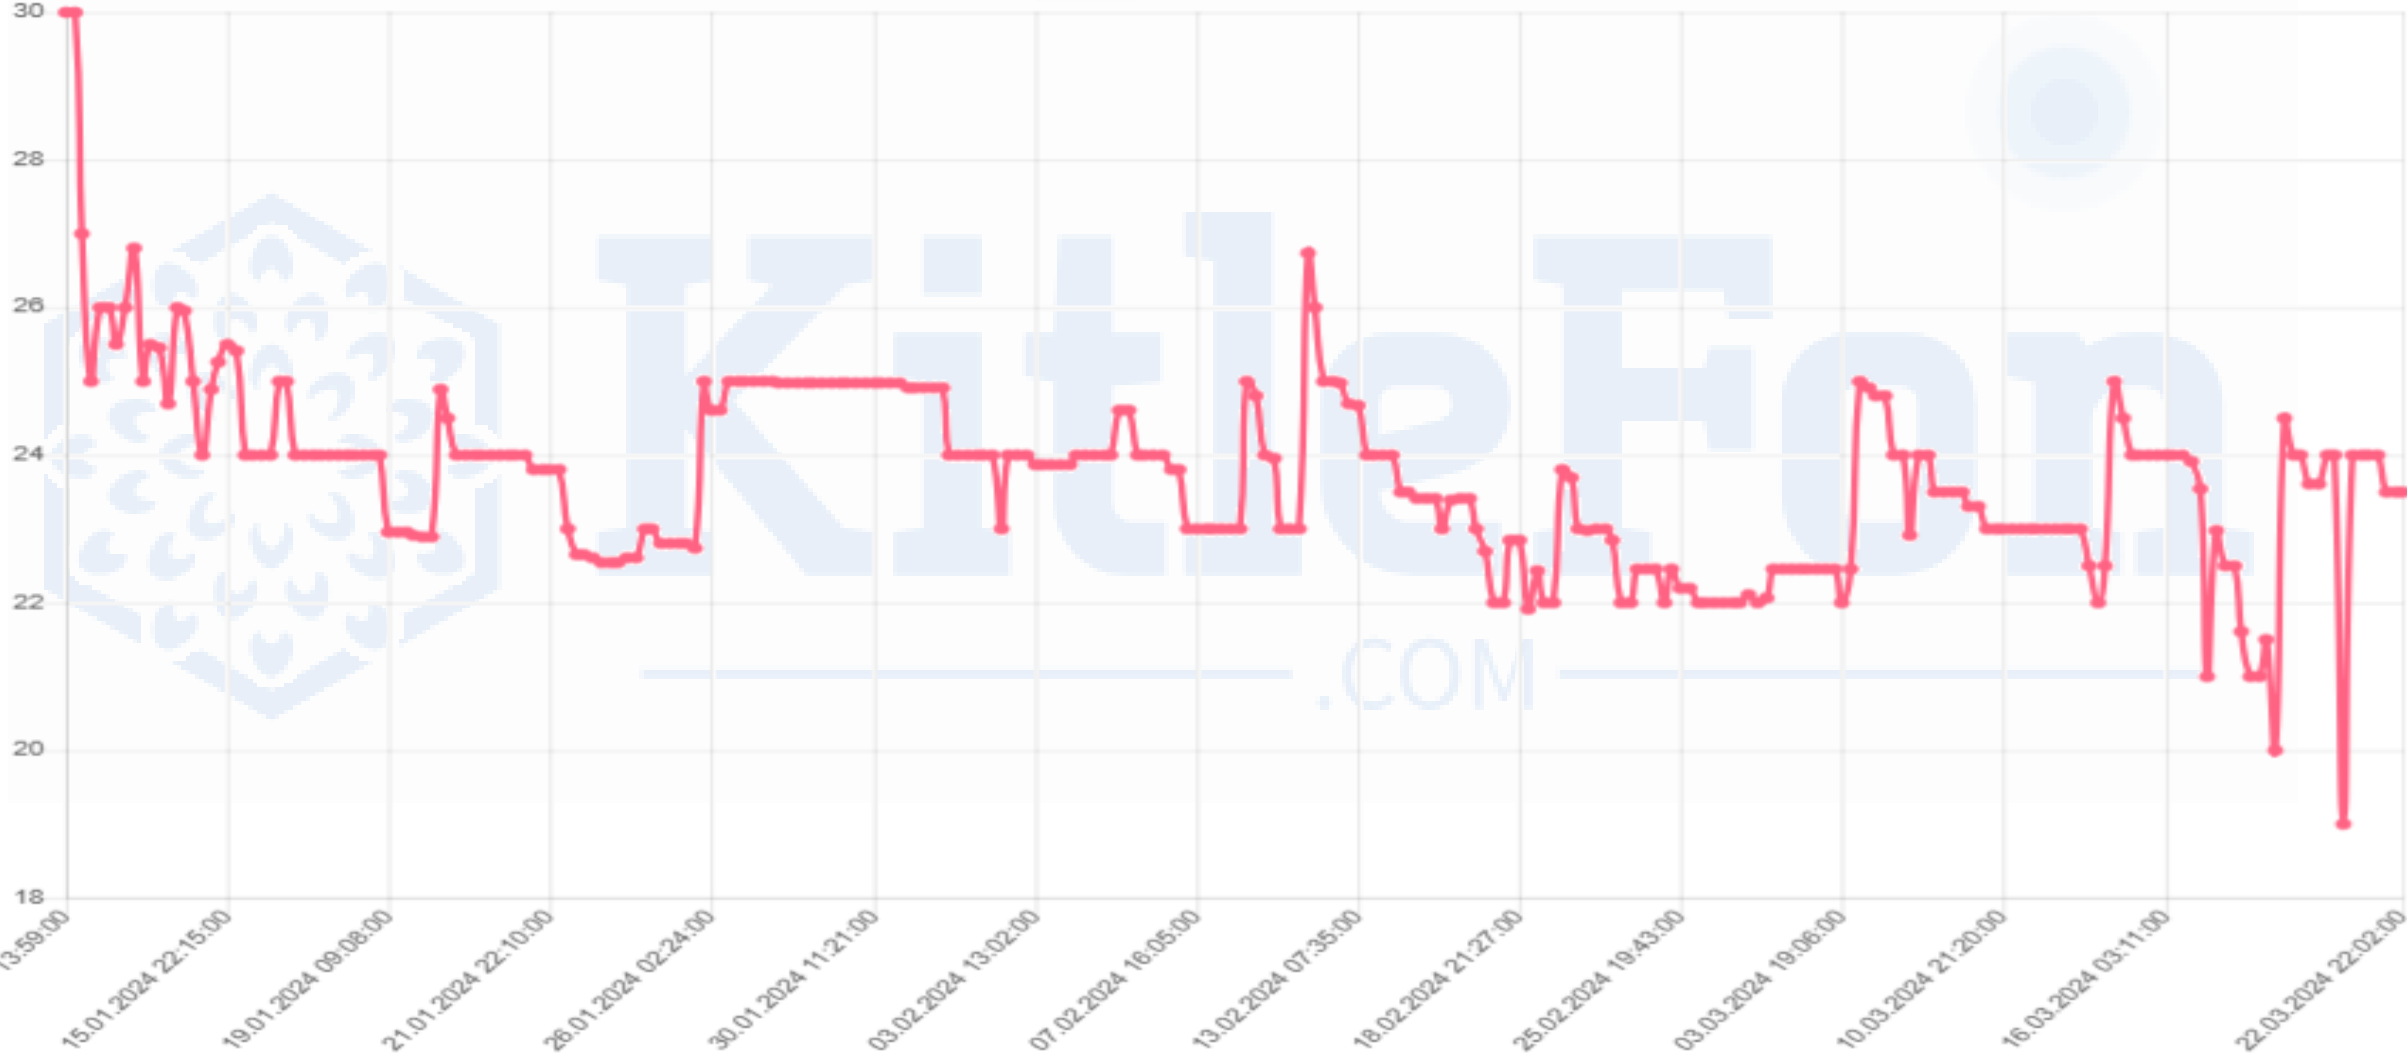

KitleFon

.COM

MKK Fiyatı*	16,72
Fiyat	23,50
Kar	%40,55

NGAYT

Minimum