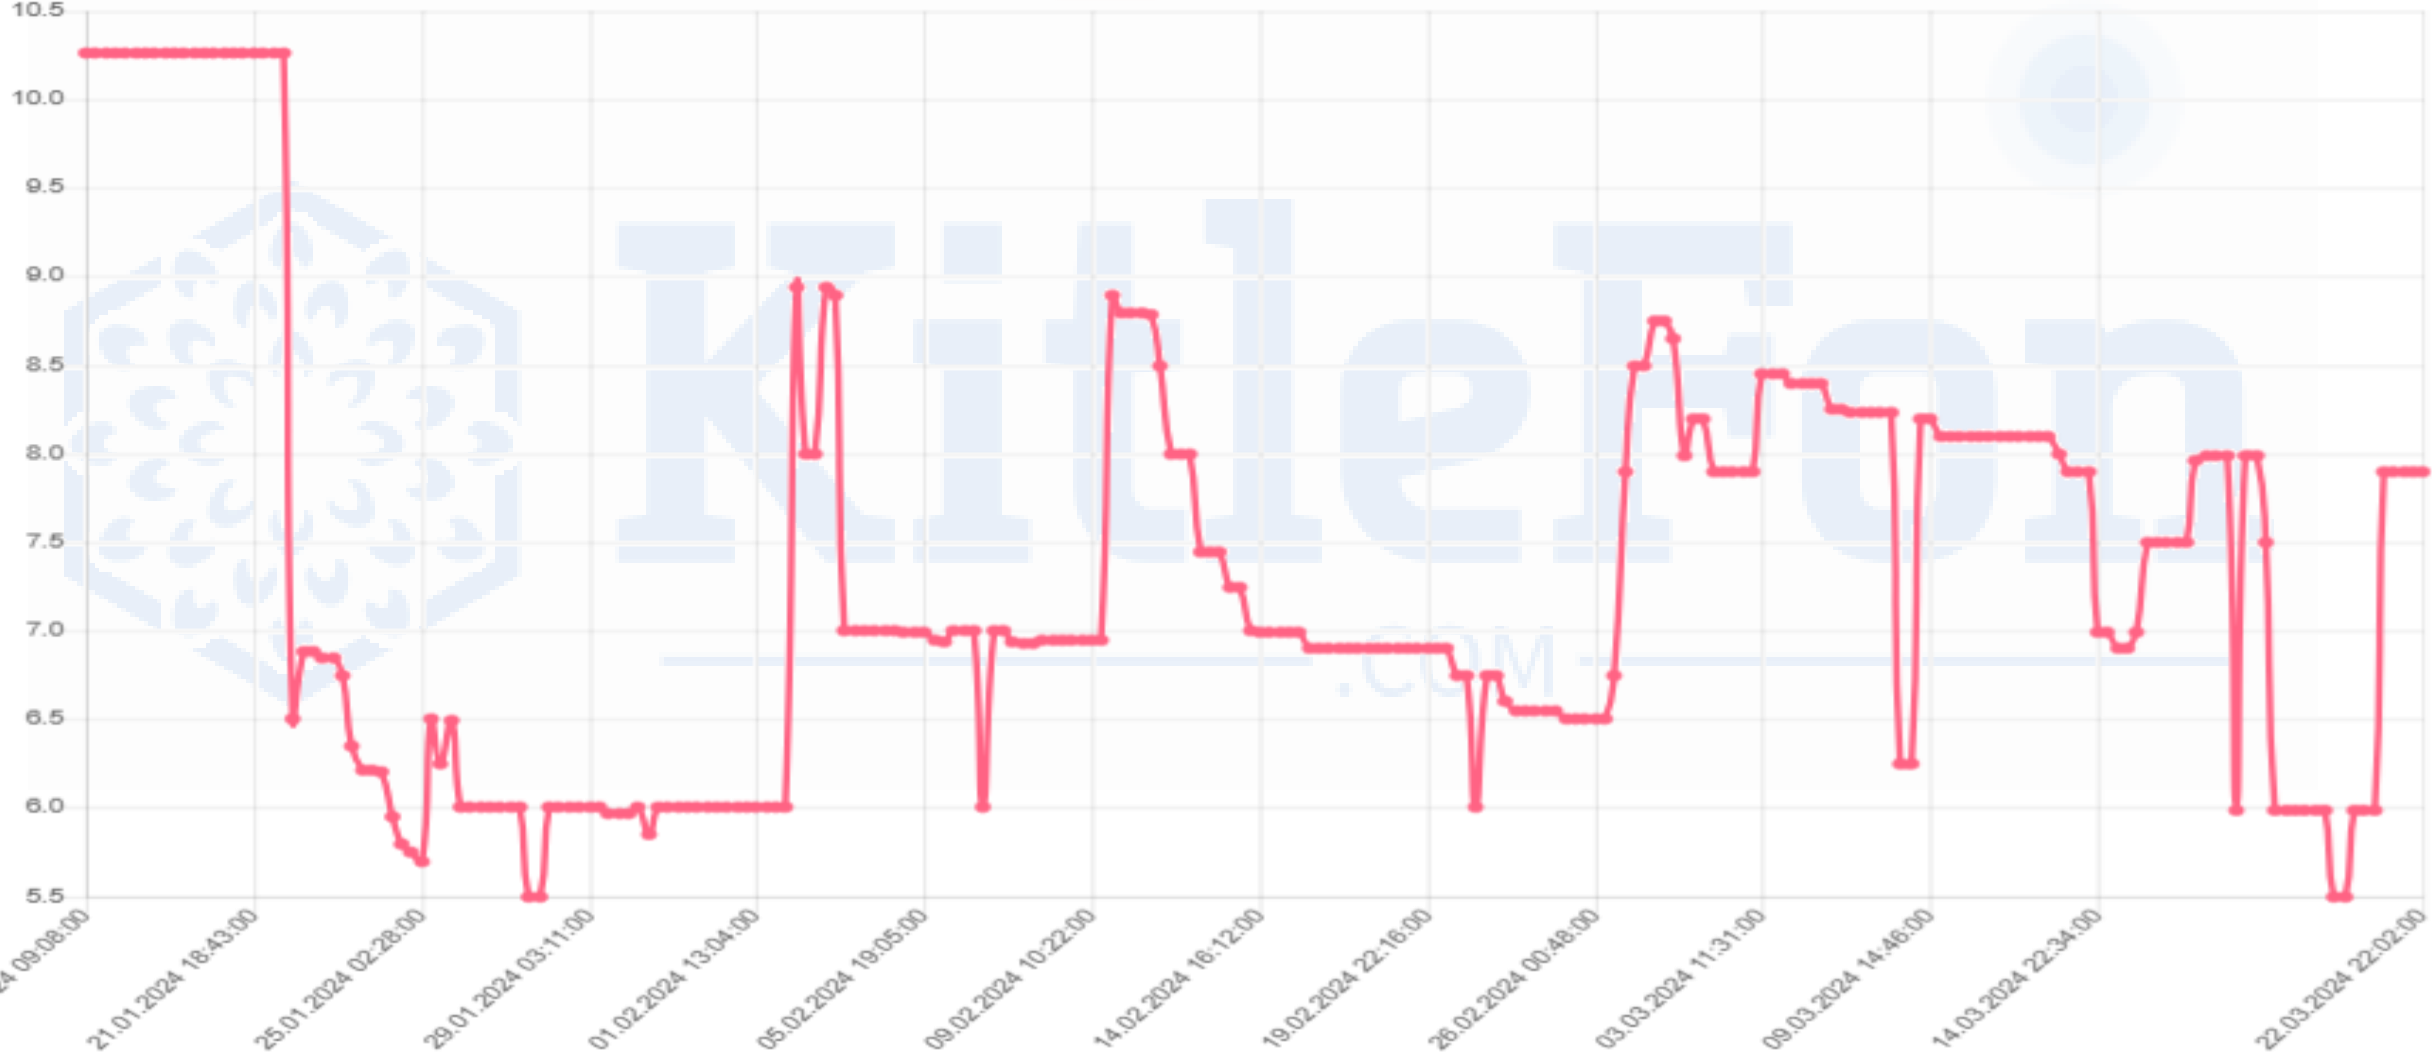

Minimum

KitleFon
.COM

MKK Fiyatı*	13,19
Fiyat	7,90
Zarar	-%40,11

SCOUT

Minimum

KitleFon
.COM

MKK Fiyatı*	24,40
Fiyat	49,99
Kar	%104,88

SECUR