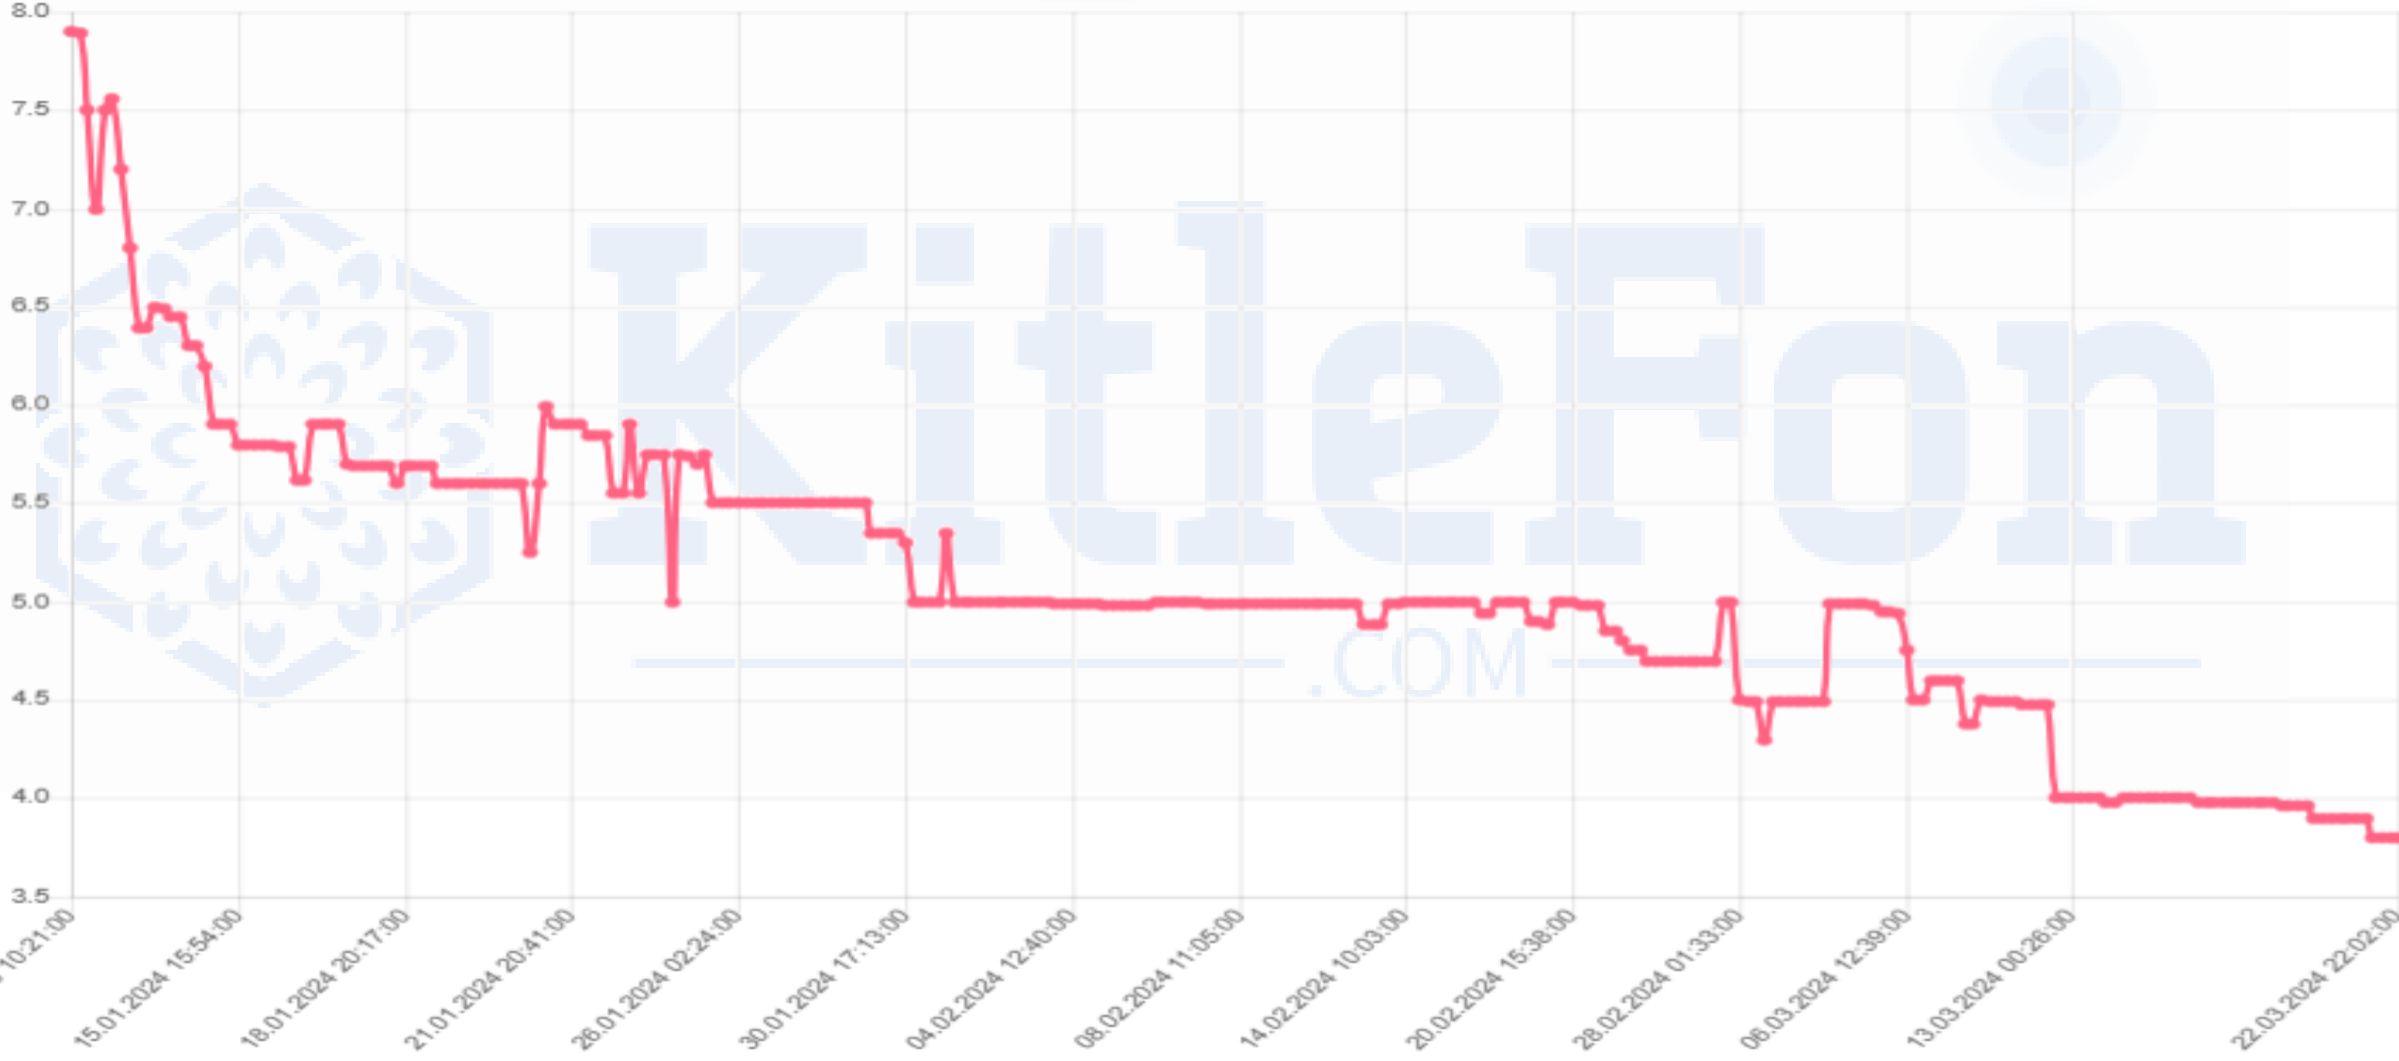

Minimum

KitleFon
.COM

MKK Fiyatı*	12,31
Fiyat	3,8
Zarar	-%69,13

BYQEE

Minimum

KitleFon
.COM

MKK Fiyatı*	30,17
Fiyat	29,00
Zarar	-%3,88

CLASS