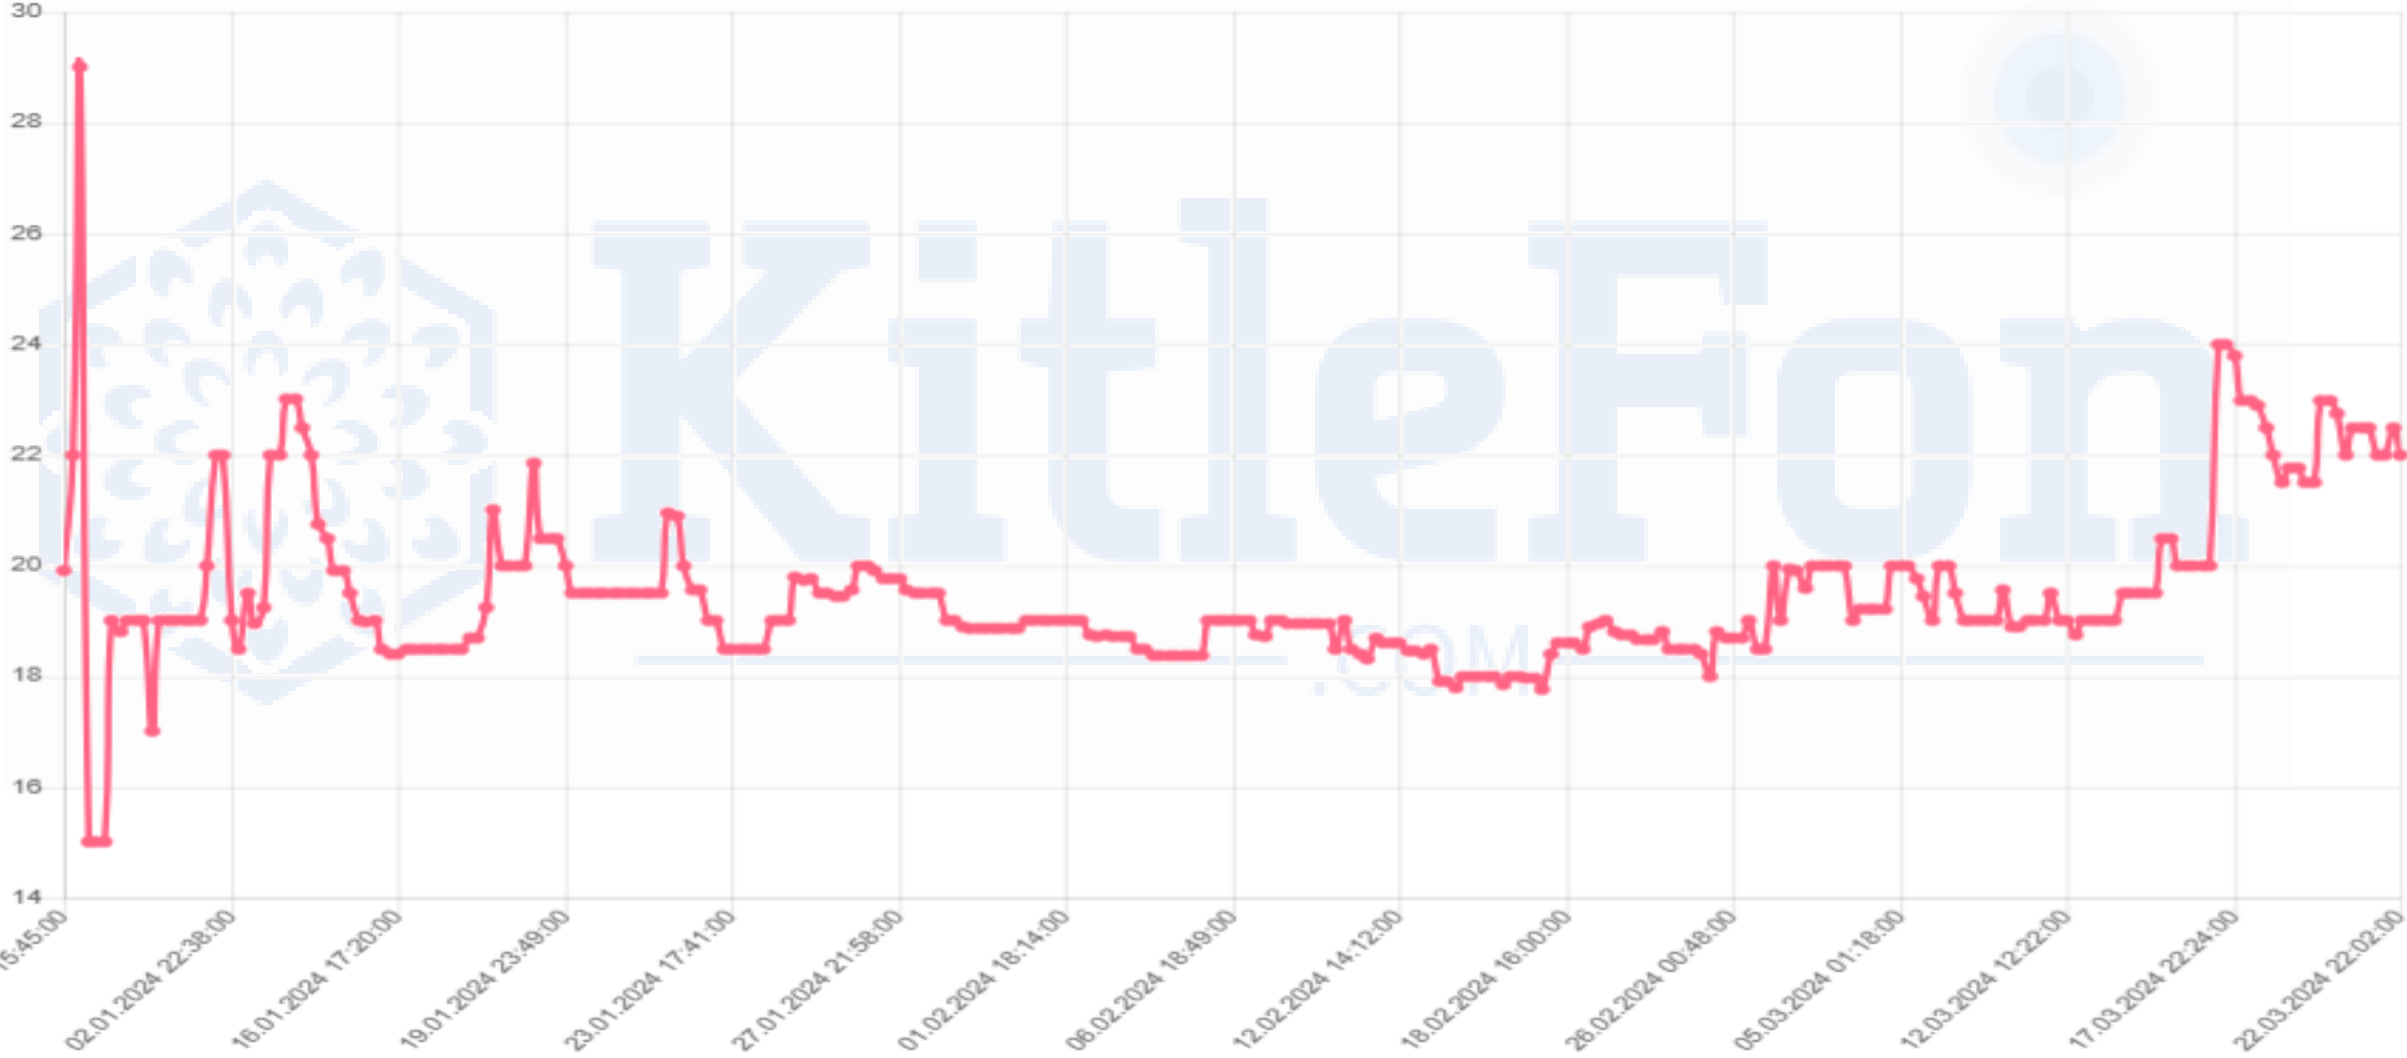

Minimum

KitleFon
.COM

MKK Fiyatı*	17,79
Fiyat	21,99
Kar	%23,61

QCHRG

Minimum

KitleFon
.COM

MKK Fiyatı*	11,76
Fiyat	8,00
Zarar	-%31,97

RTNOW