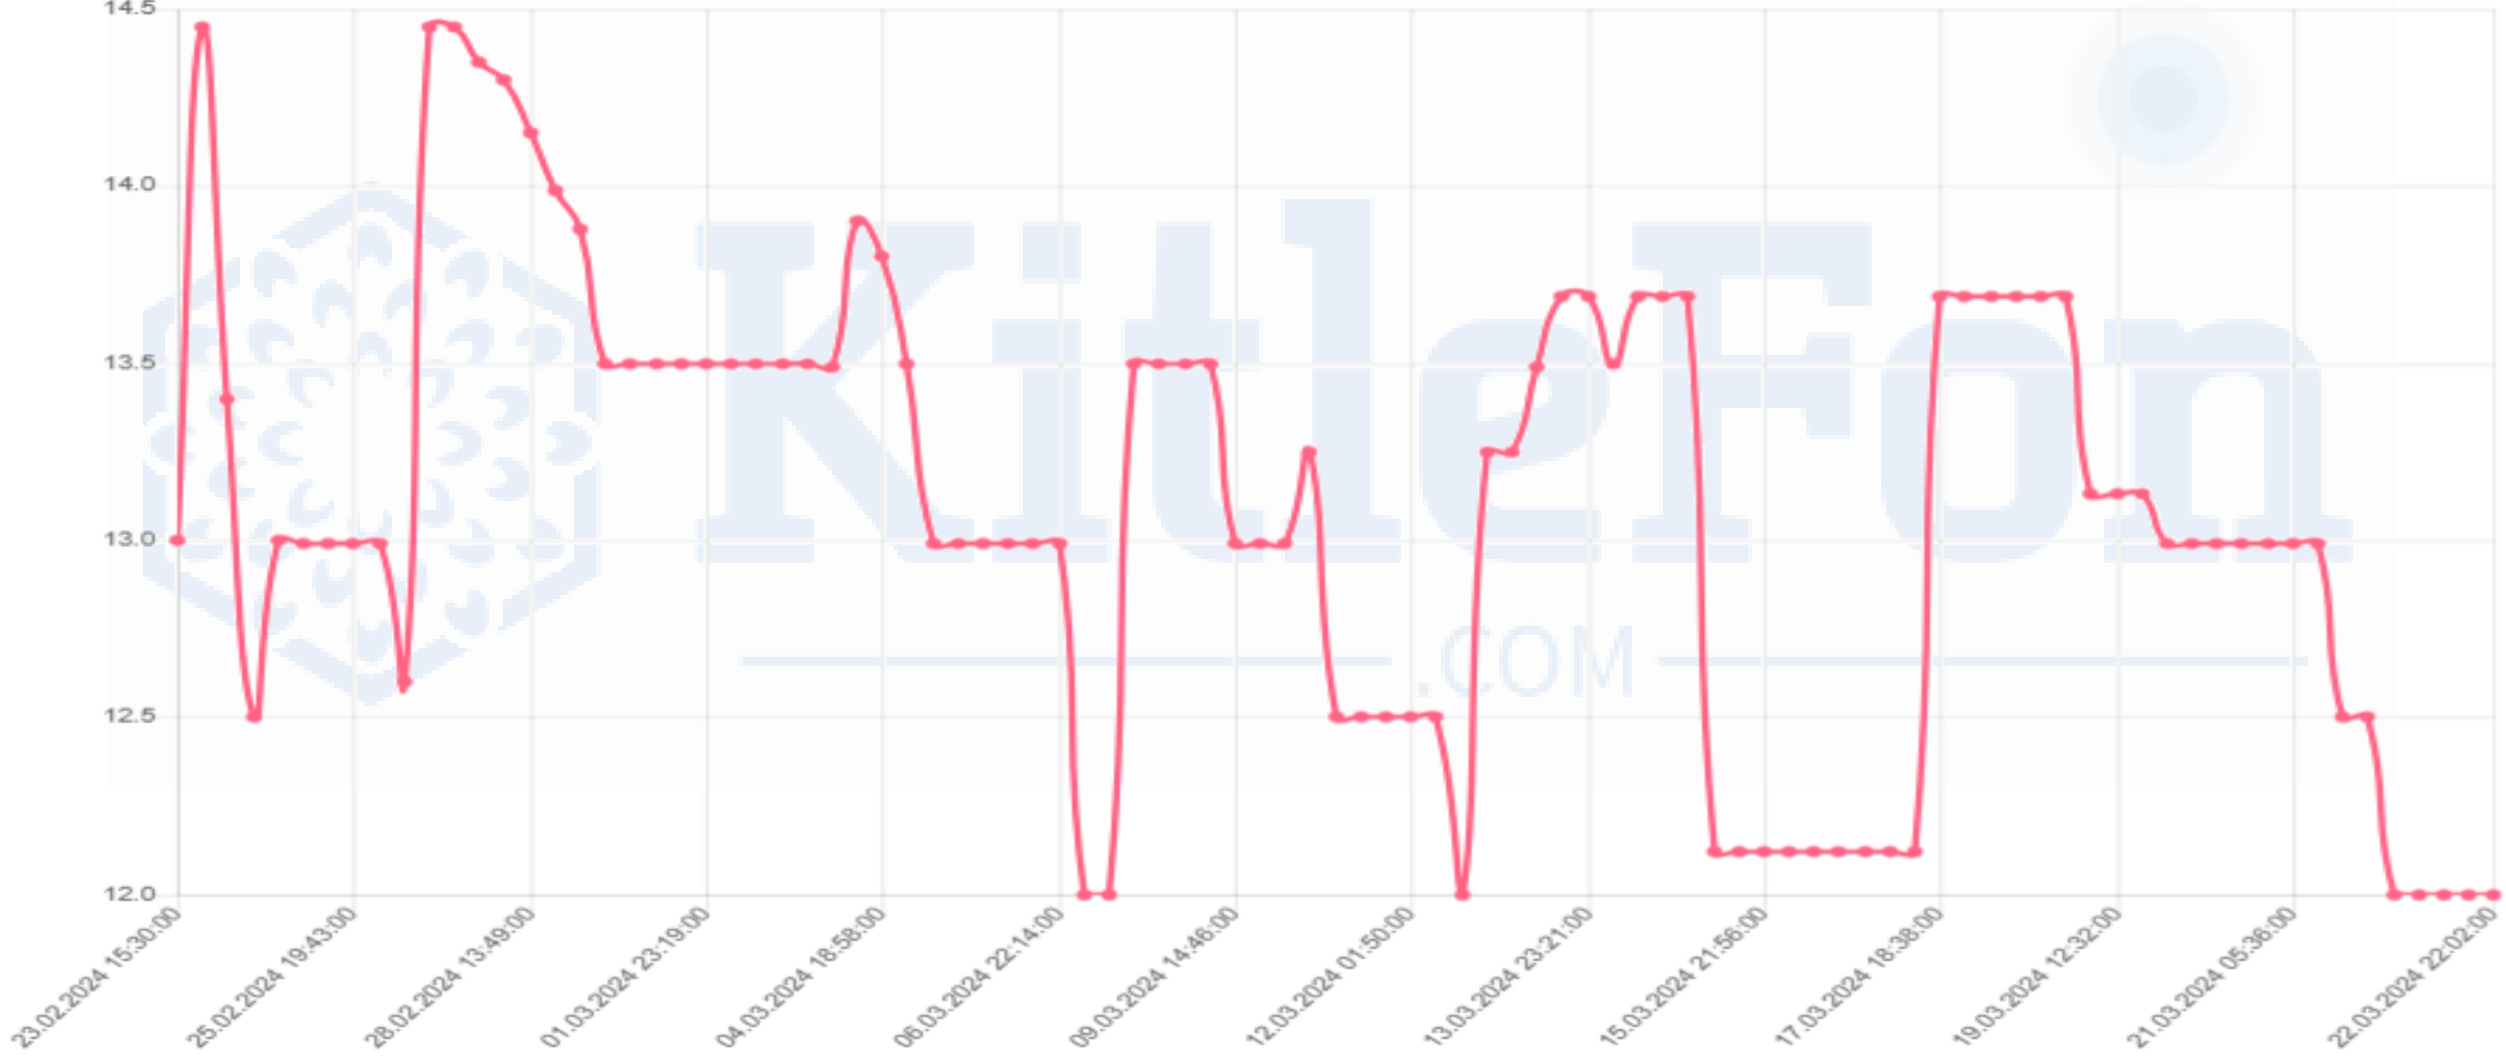

MKK Fiyatı*	19,07
Fiyat	24,00
Kar	%25,85

KABIP

Minimum

KitleFon
.COM

MKK Fiyatı*	13,91
Fiyat	12,00
Zarar	-%13,73

KRT3D

Minimum

KitleFon
.COM