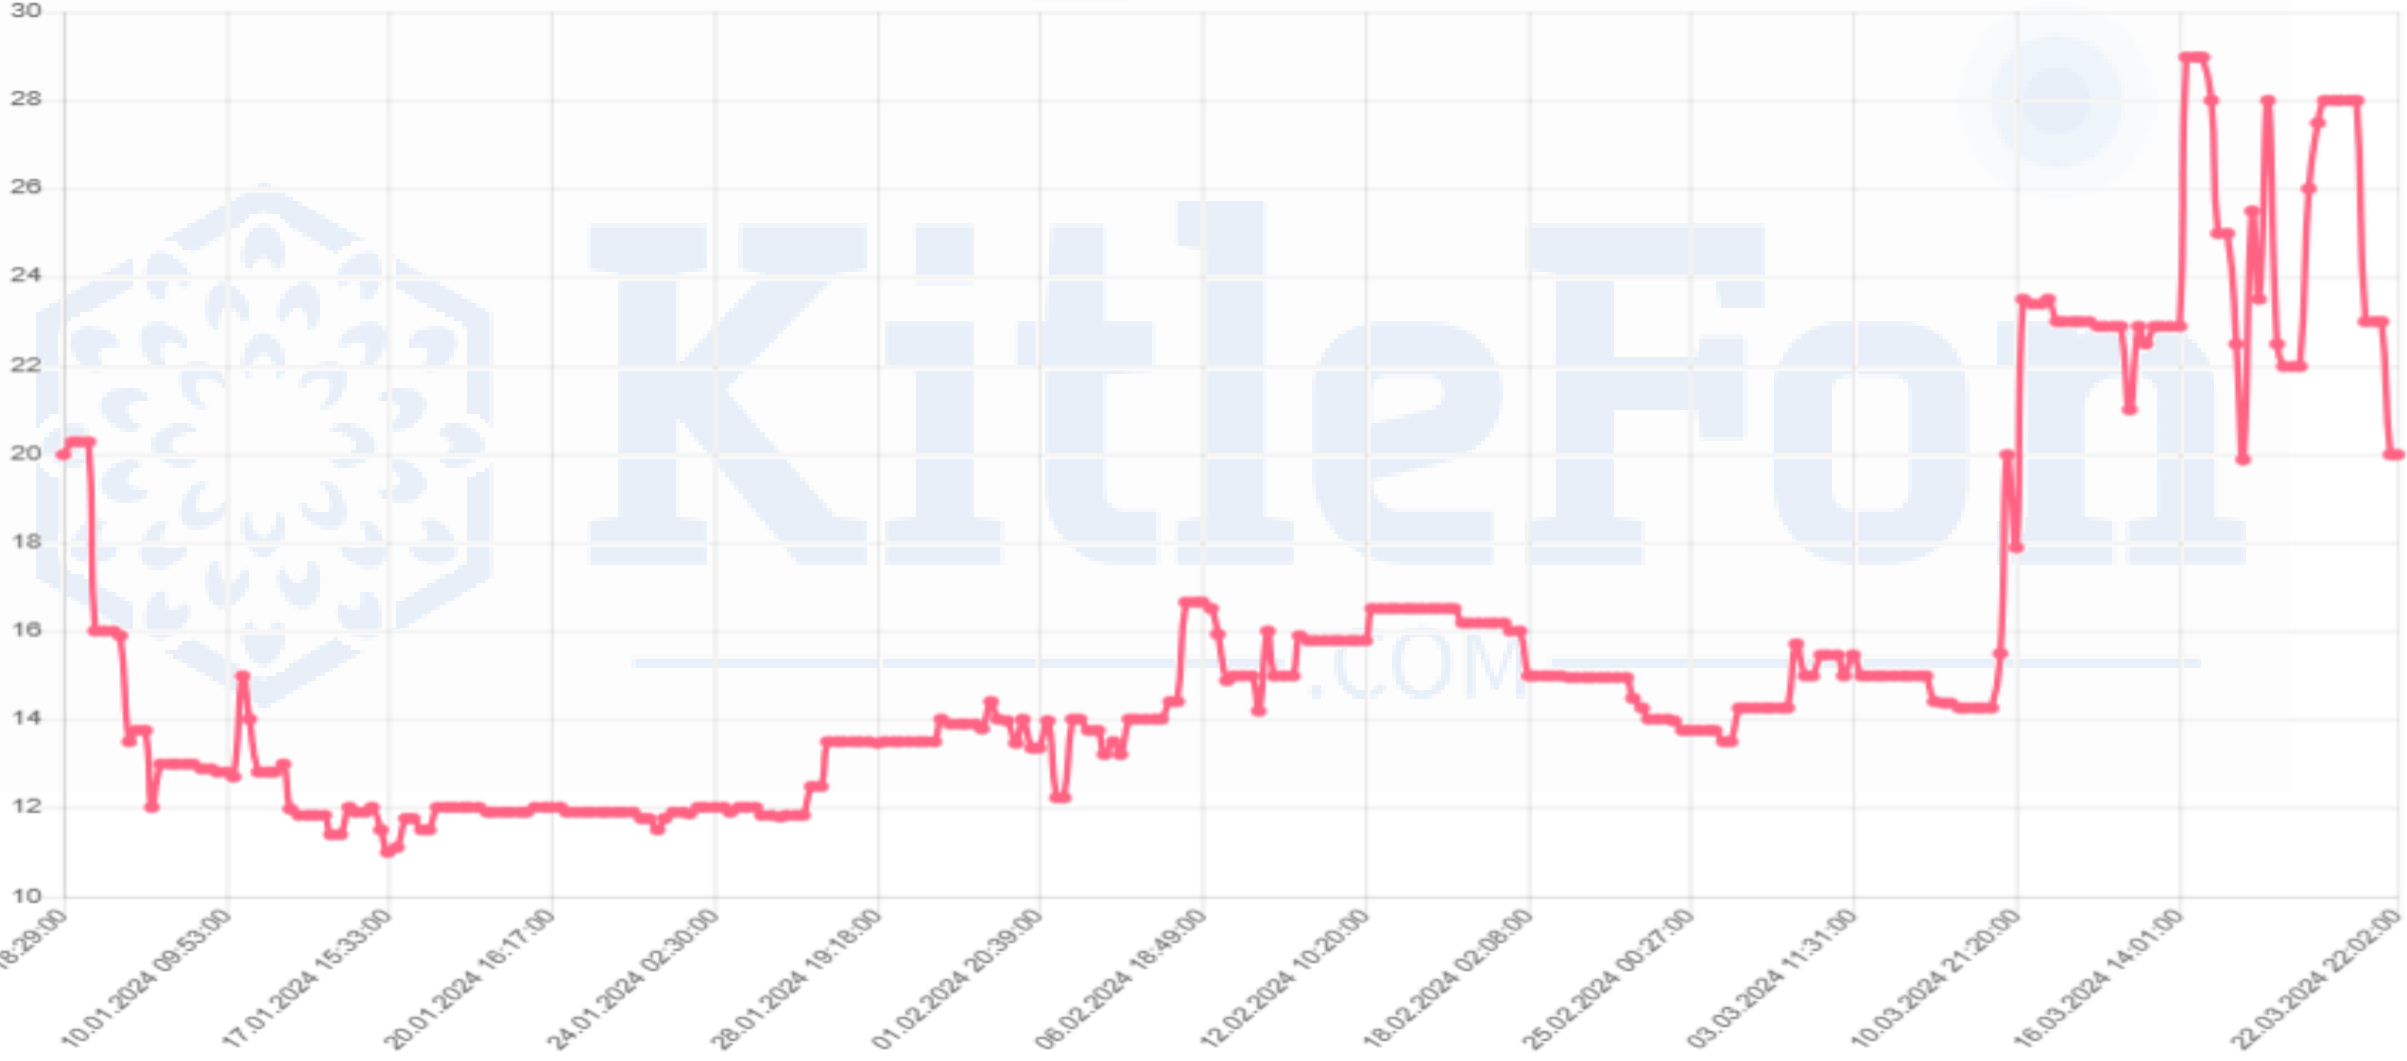

KitleFon
.COM

MKK Fiyatı*	13,3
Fiyat	20
Kar	%50,38

BTRYN

Minimum