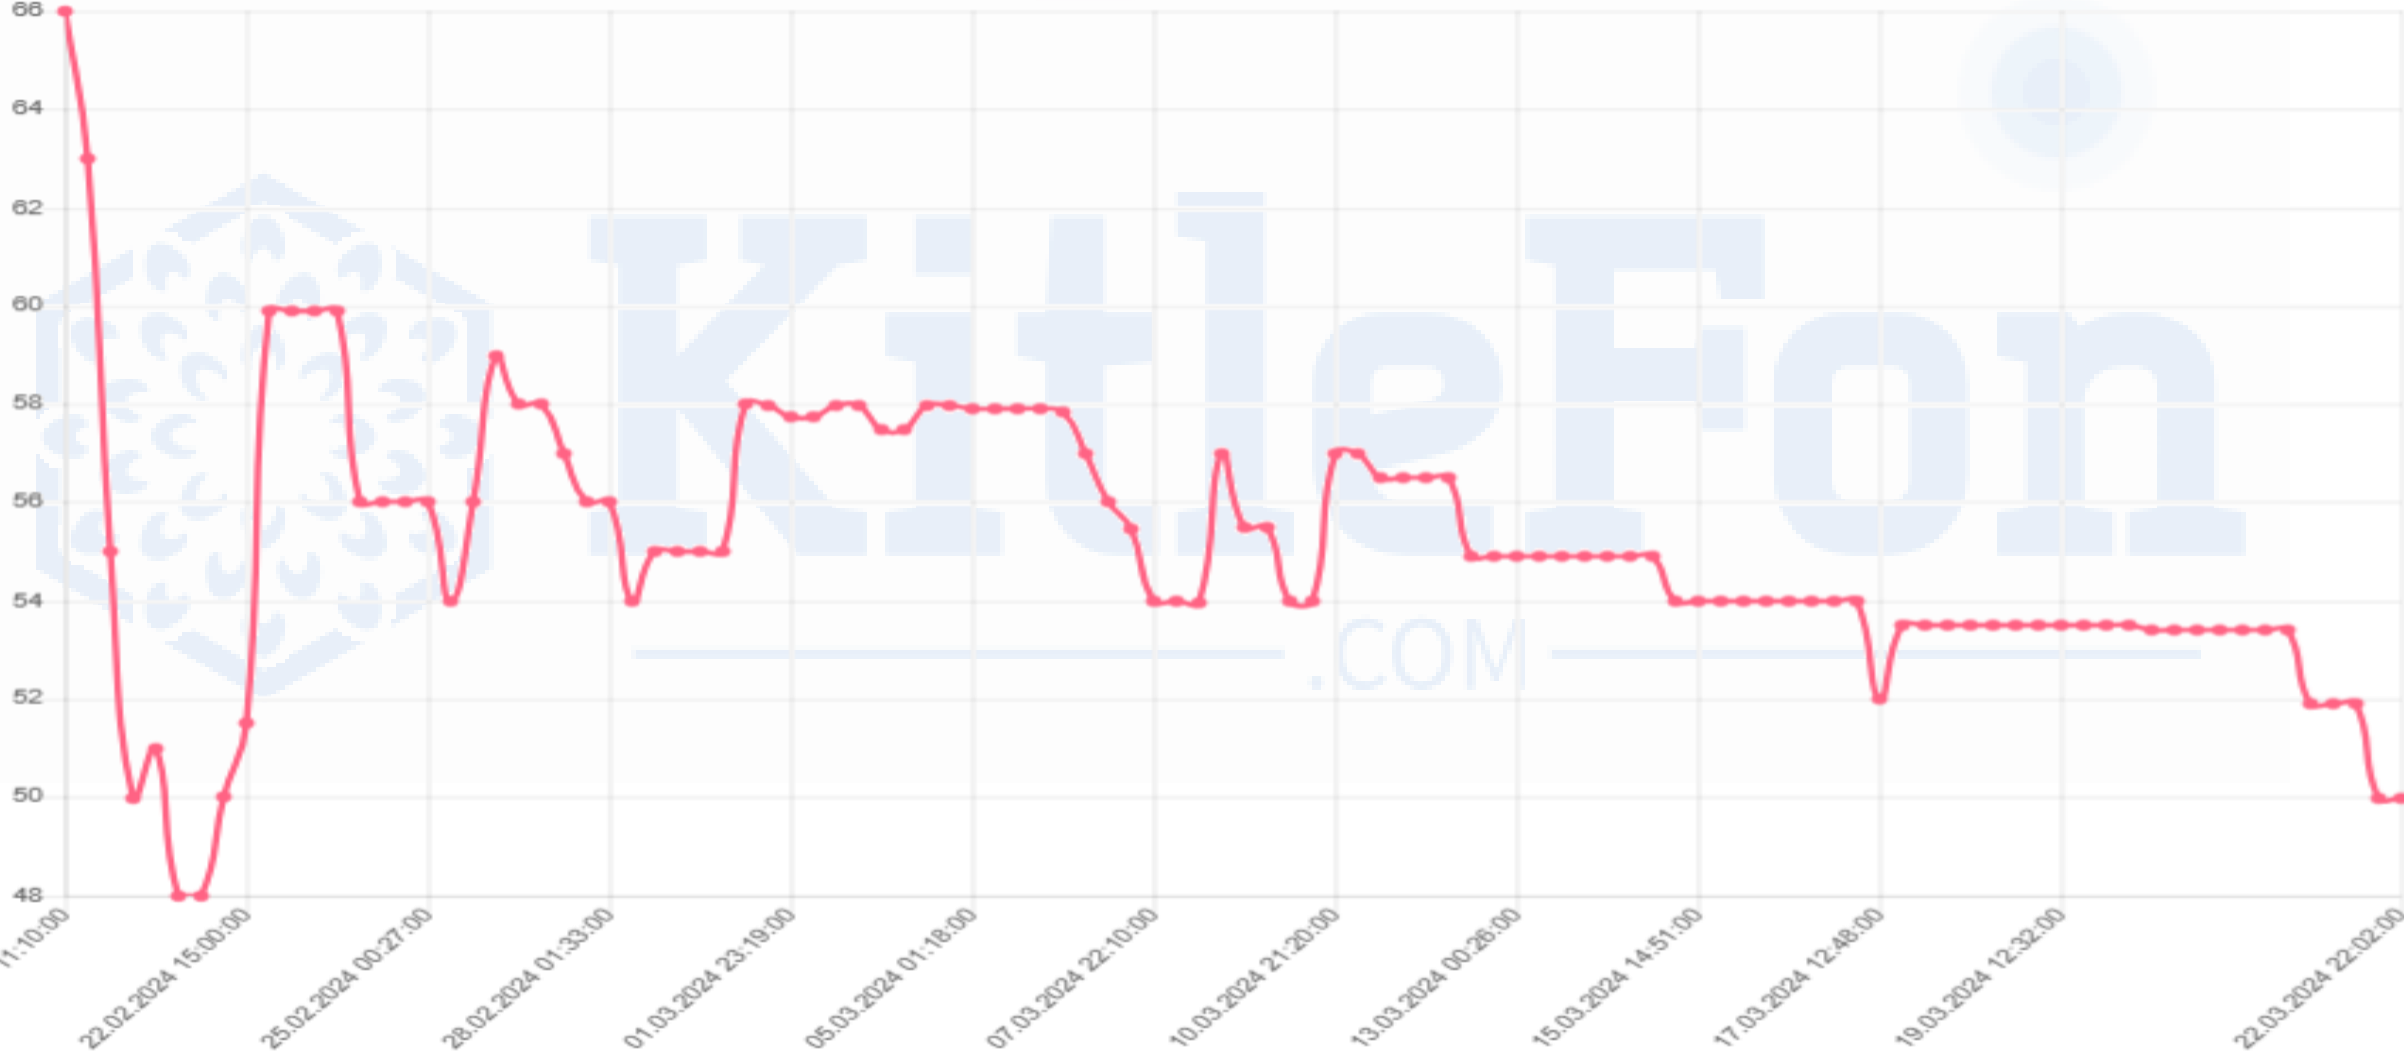

KitleFon
.COM

MKK Fiyatı*	24,40
Fiyat	49,99
Kar	%104,88

SECUR

Minimum