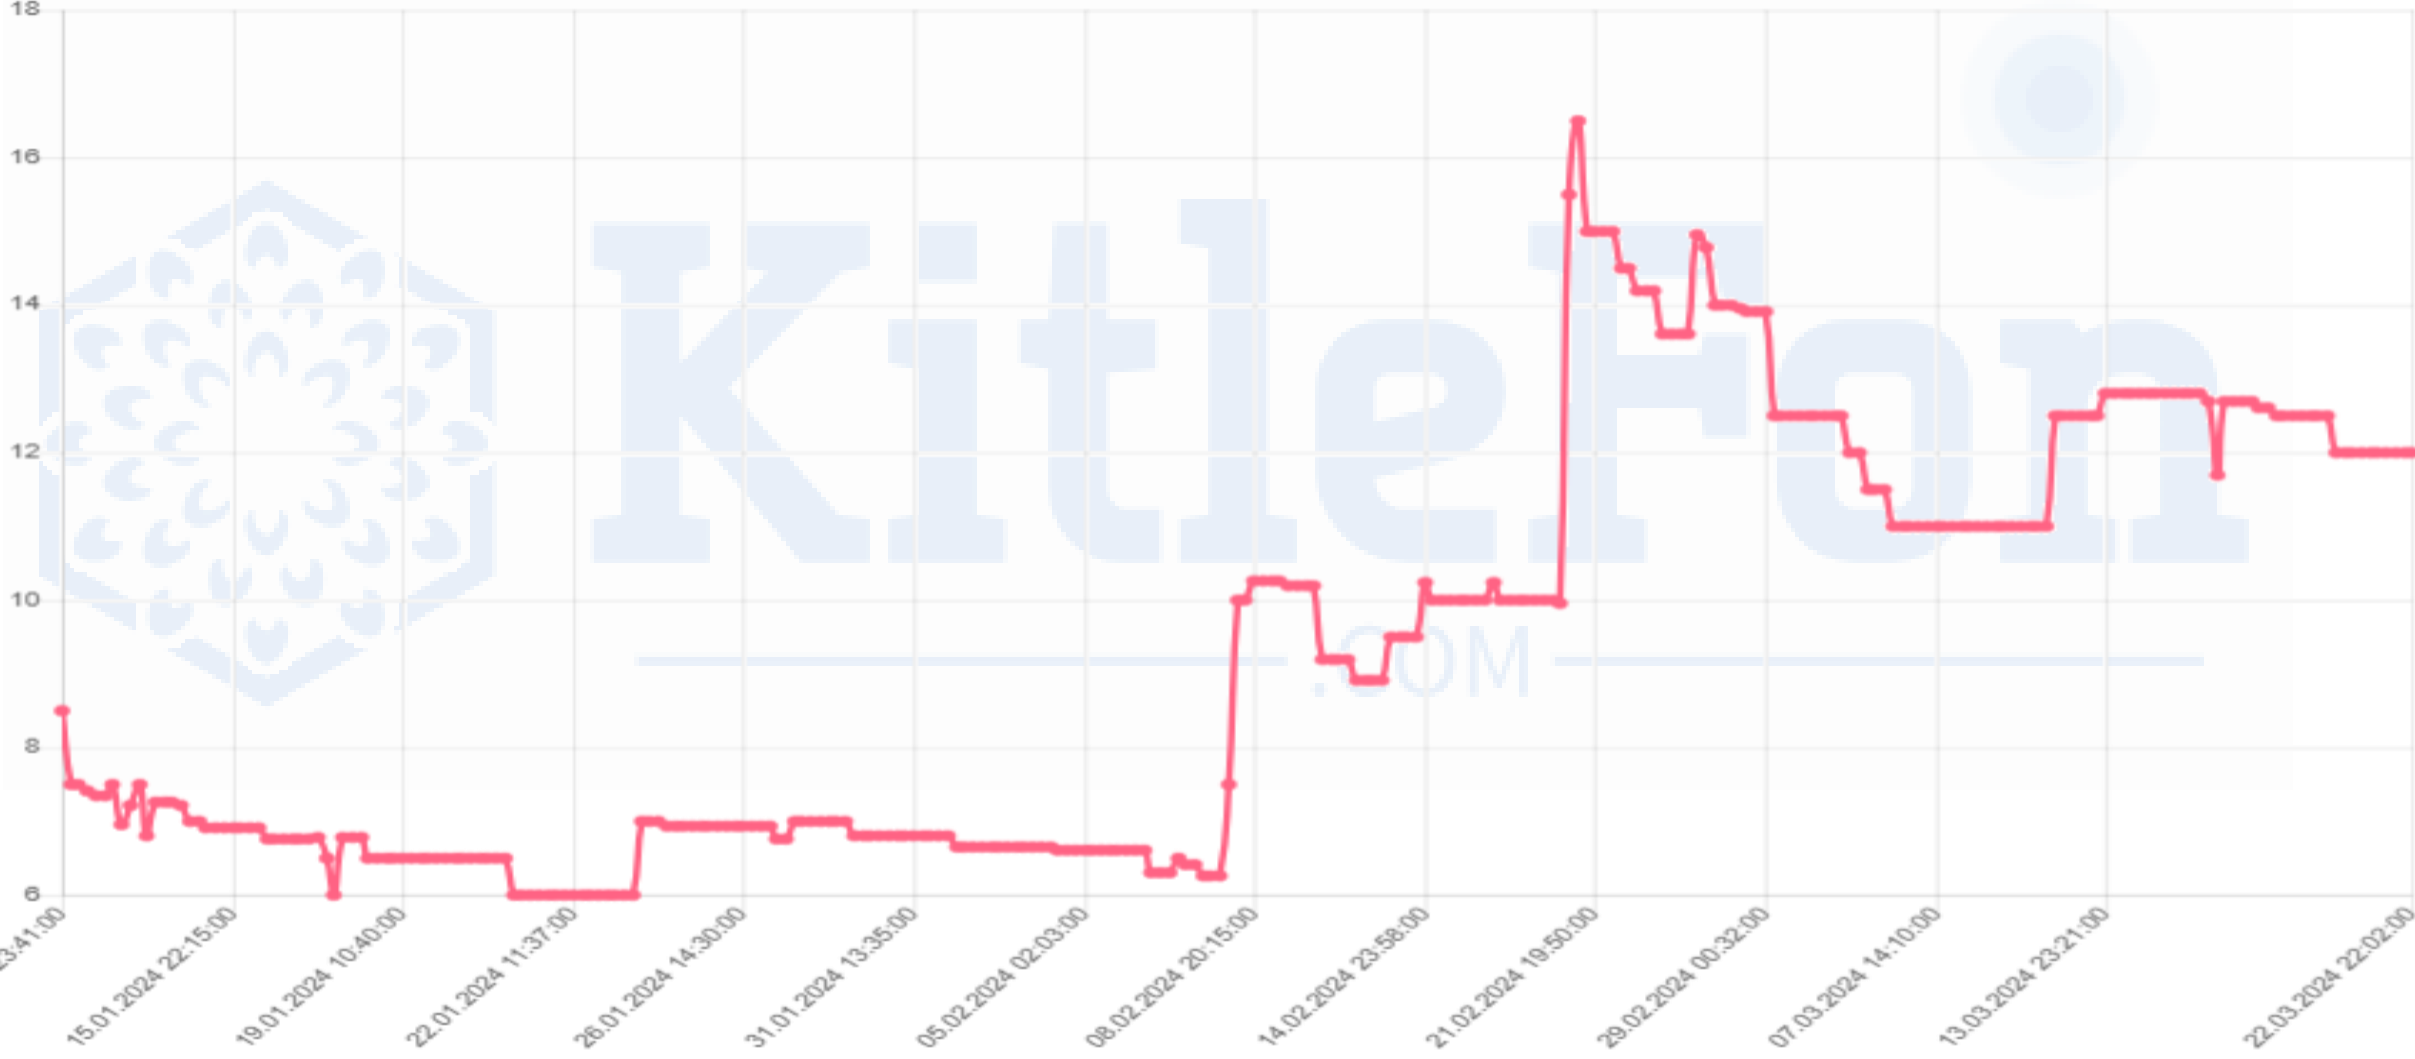

KitleFon
.COM

MKK Fiyatı*	11,46
Fiyat	11,99
Kar	%4,62

PURES

Minimum