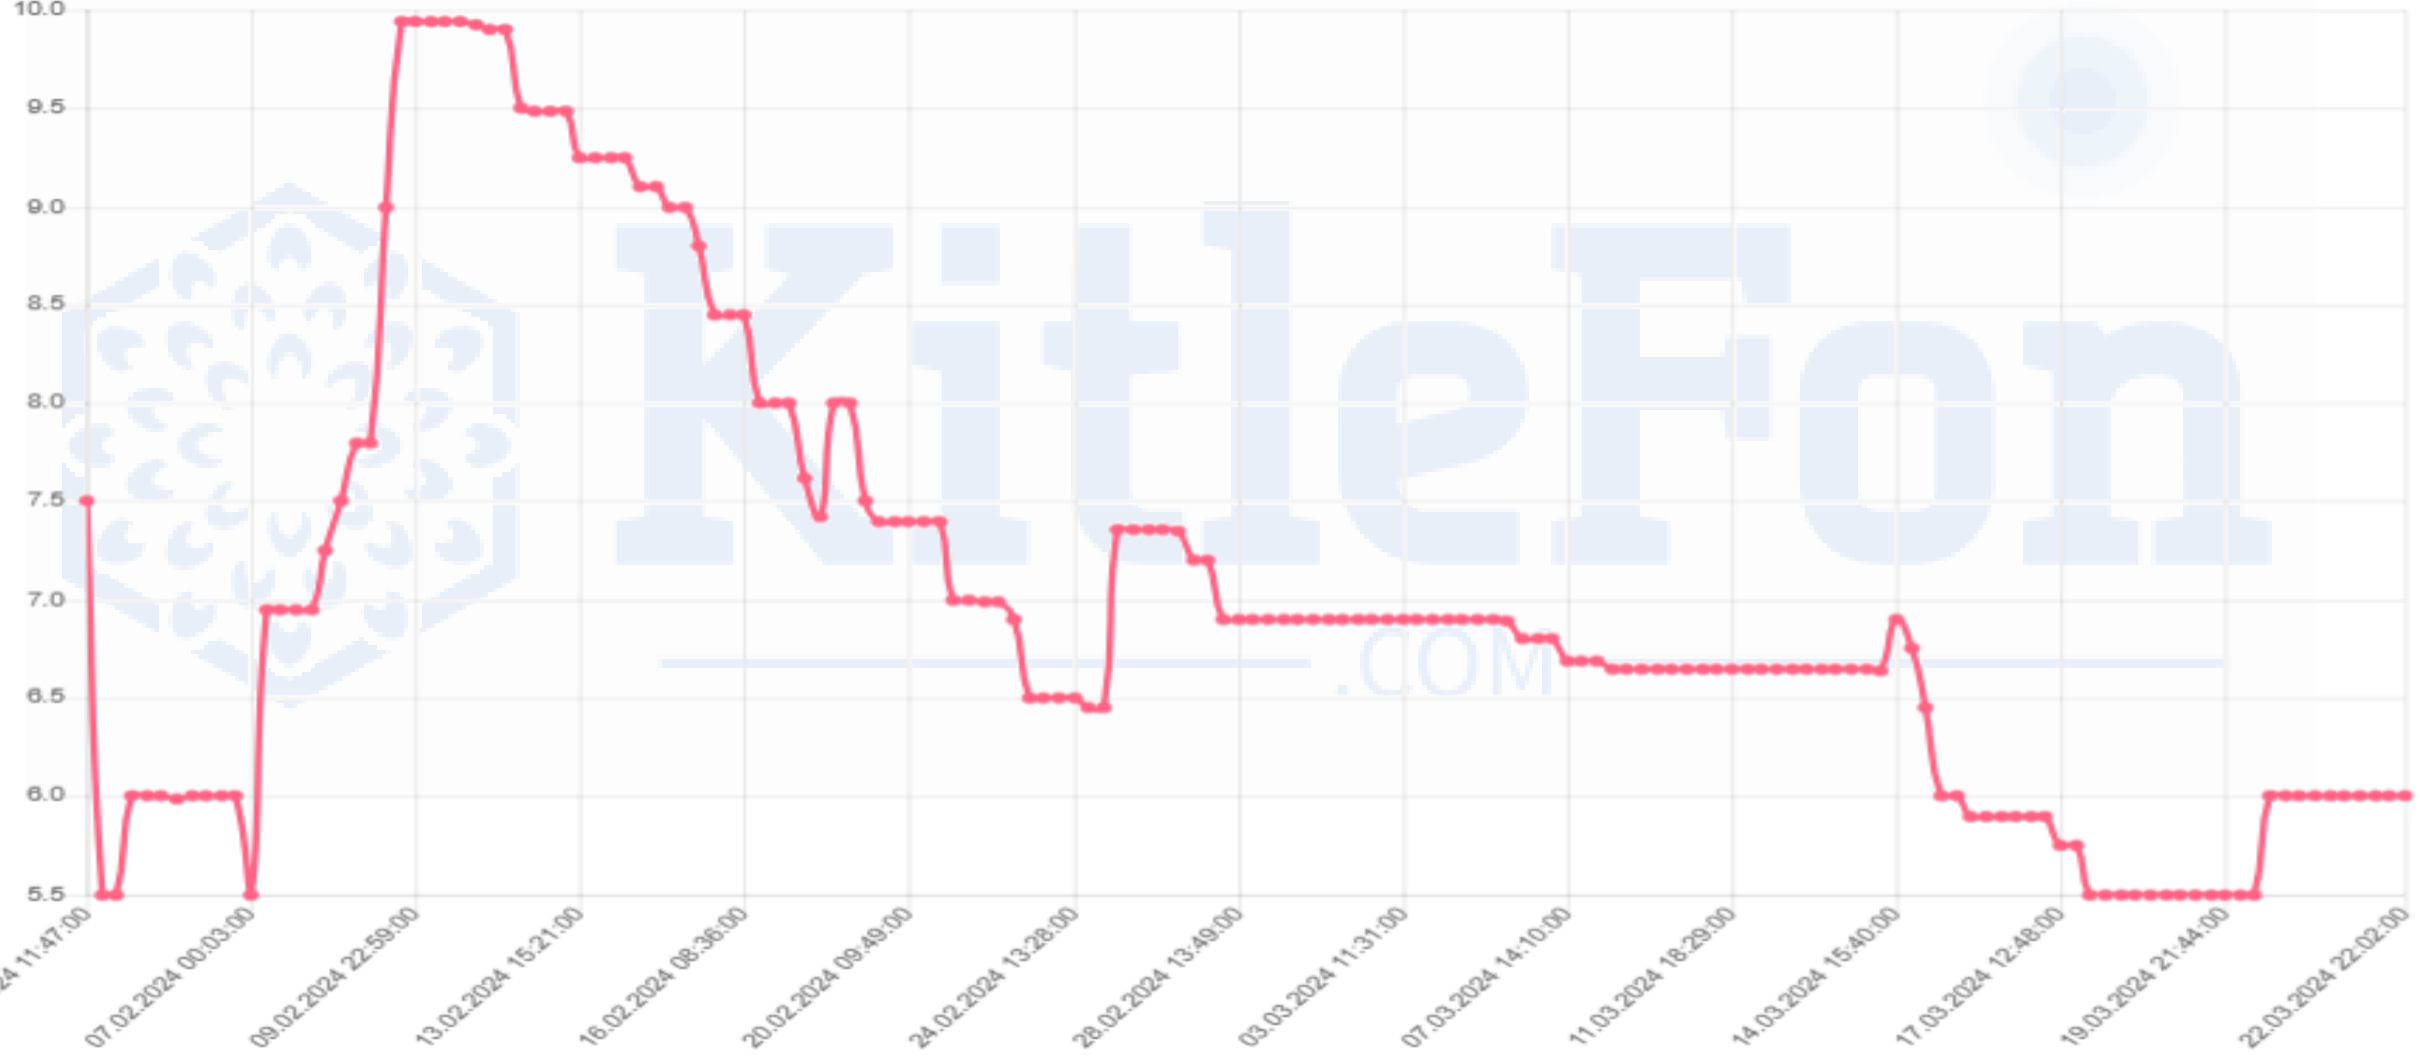

KitleFon
.COM

MKK Fiyatı*	14,39
Fiyat	6,00
Zarar	-%58,30

CNTRN

Minimum