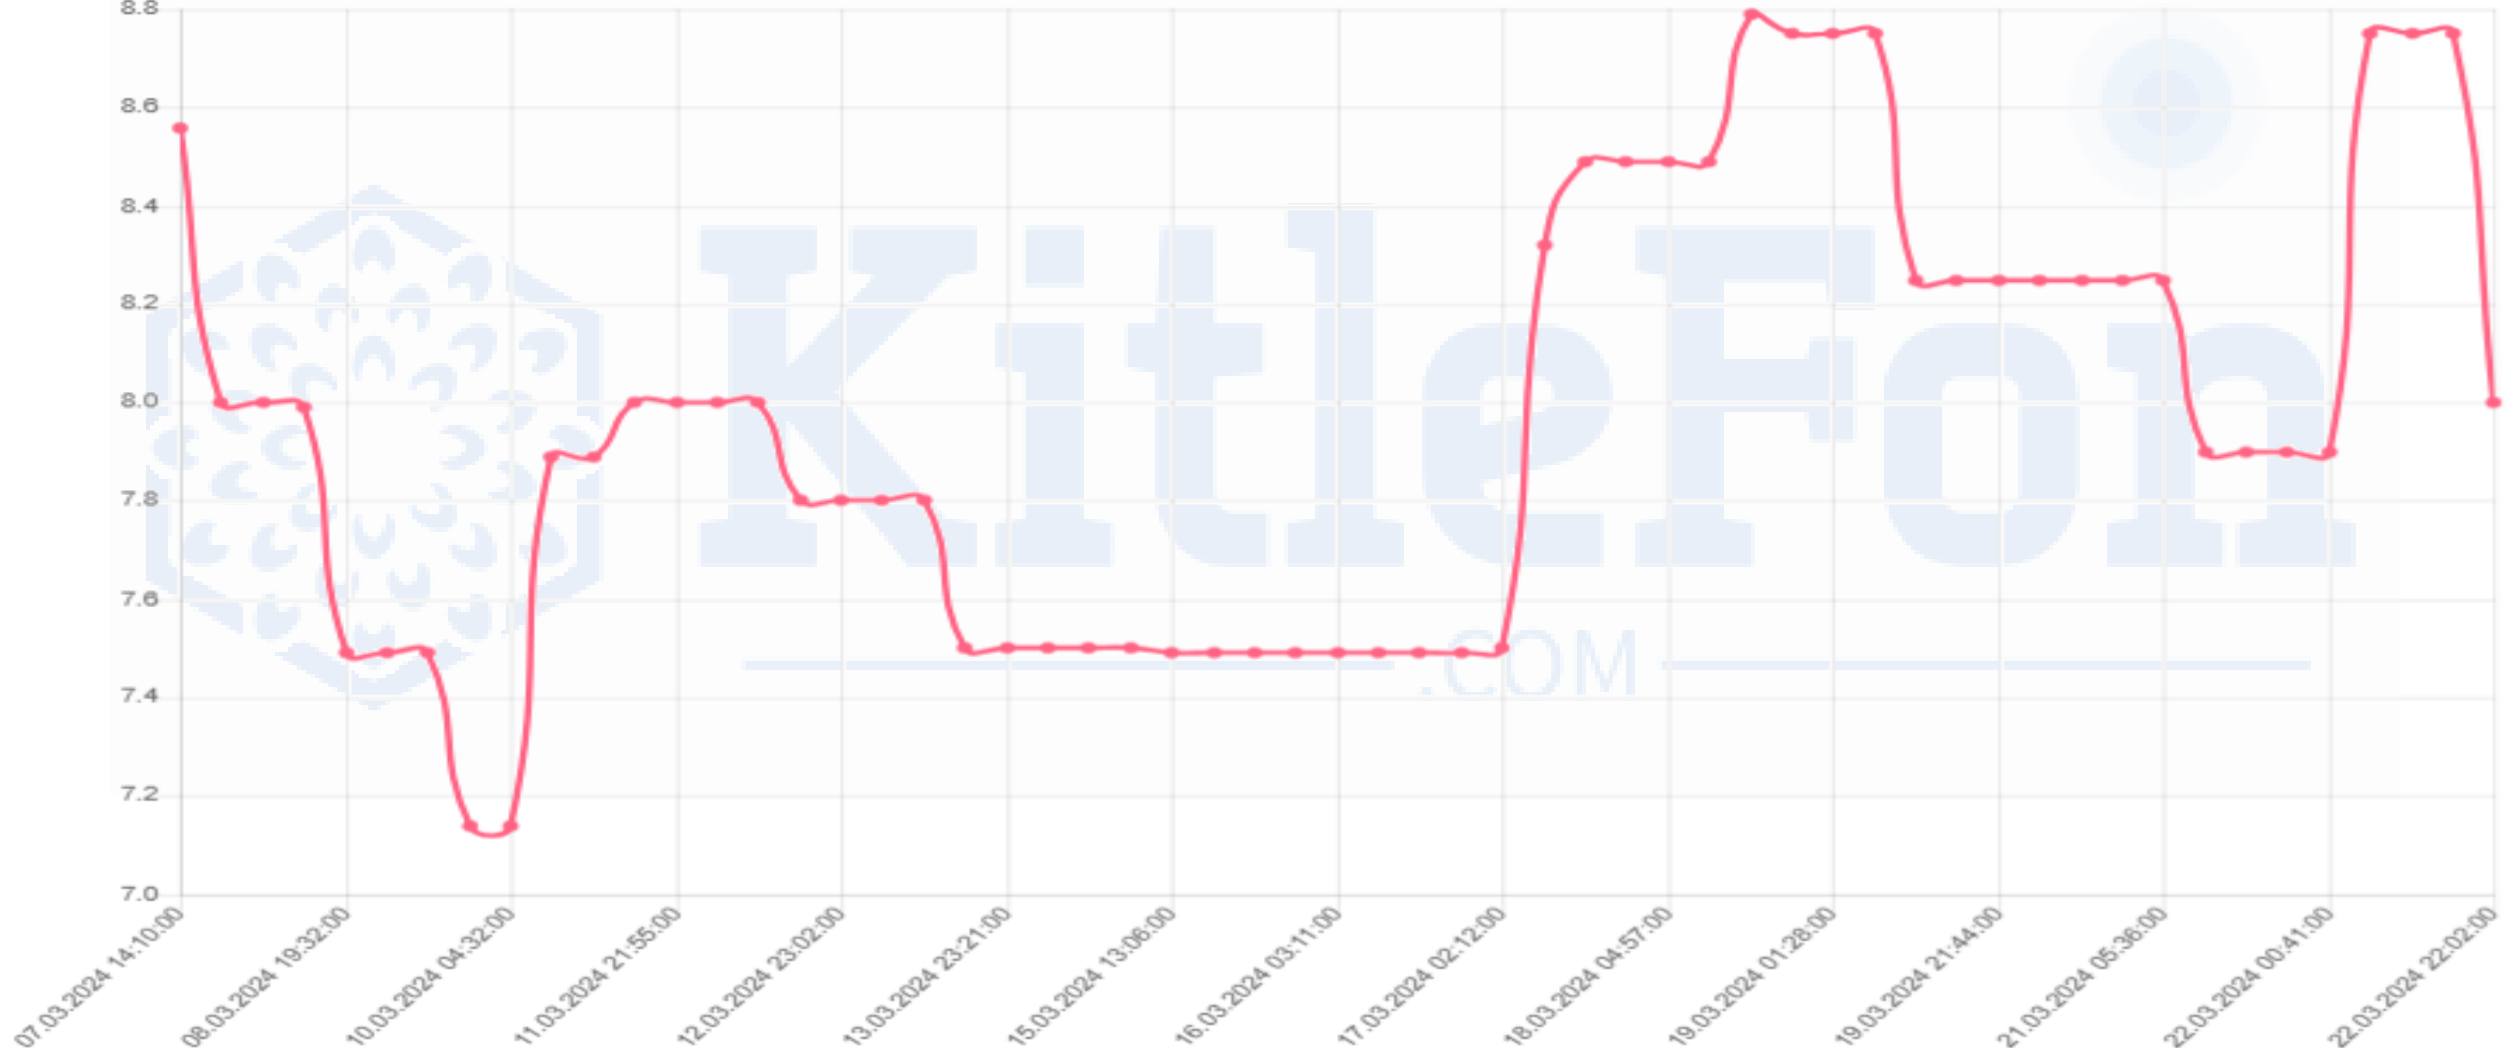

KitleFon

.COM

MKK Fiyatı*	18,84
Fiyat	8,00
Zarar	-%57,54

DLVRY

Minimum