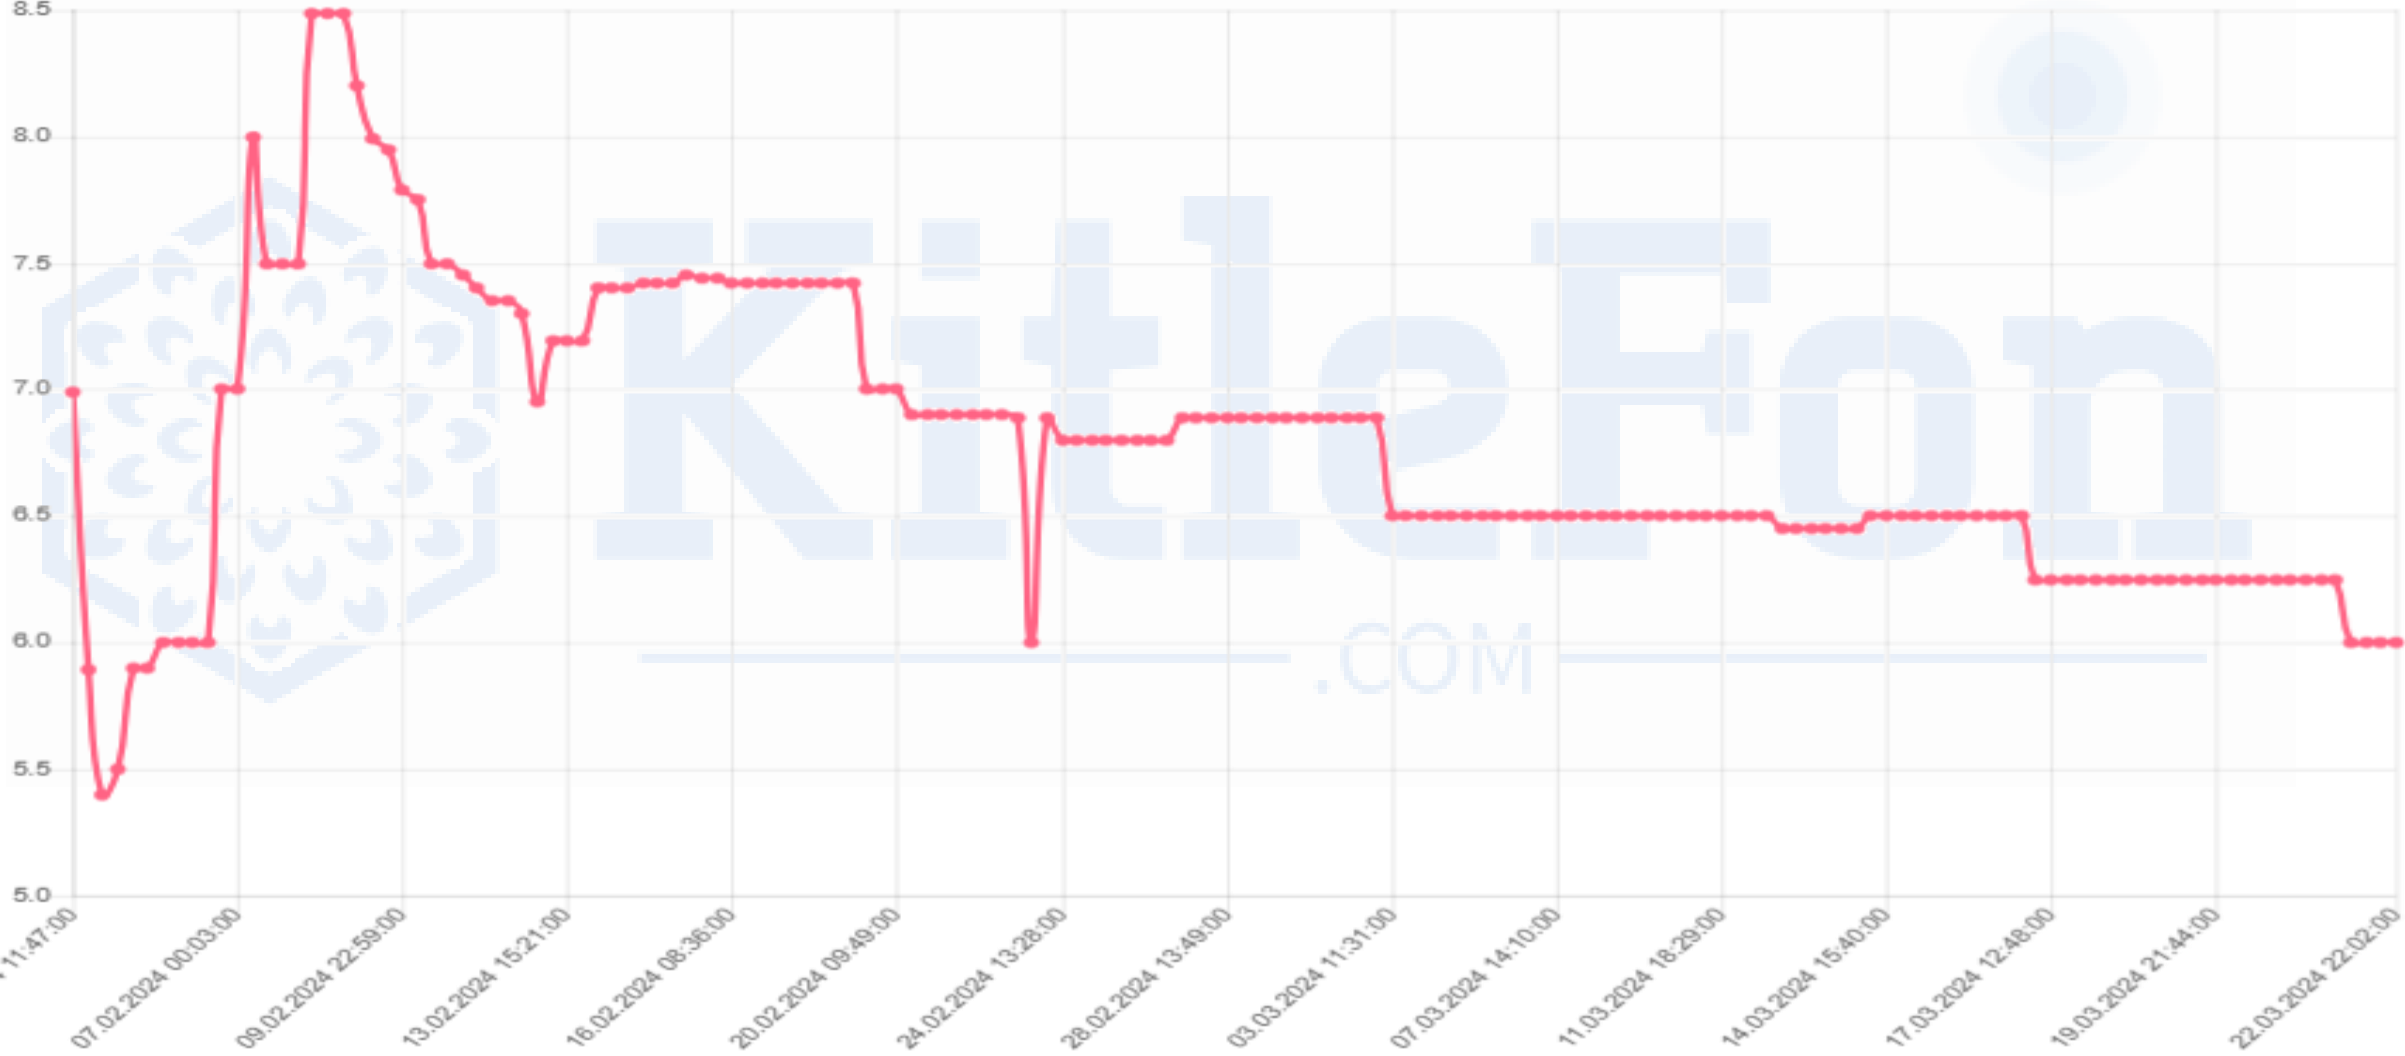

MKK Fiyatı*	14,12
Fiyat	5,00
Zarar	-%64,59

TRIST

Minimum

KitleFon
.COM

MKK Fiyatı*	17,01
Fiyat	6,00
Zarar	-%64,73

TRIWI

Minimum

KitleFon
.COM