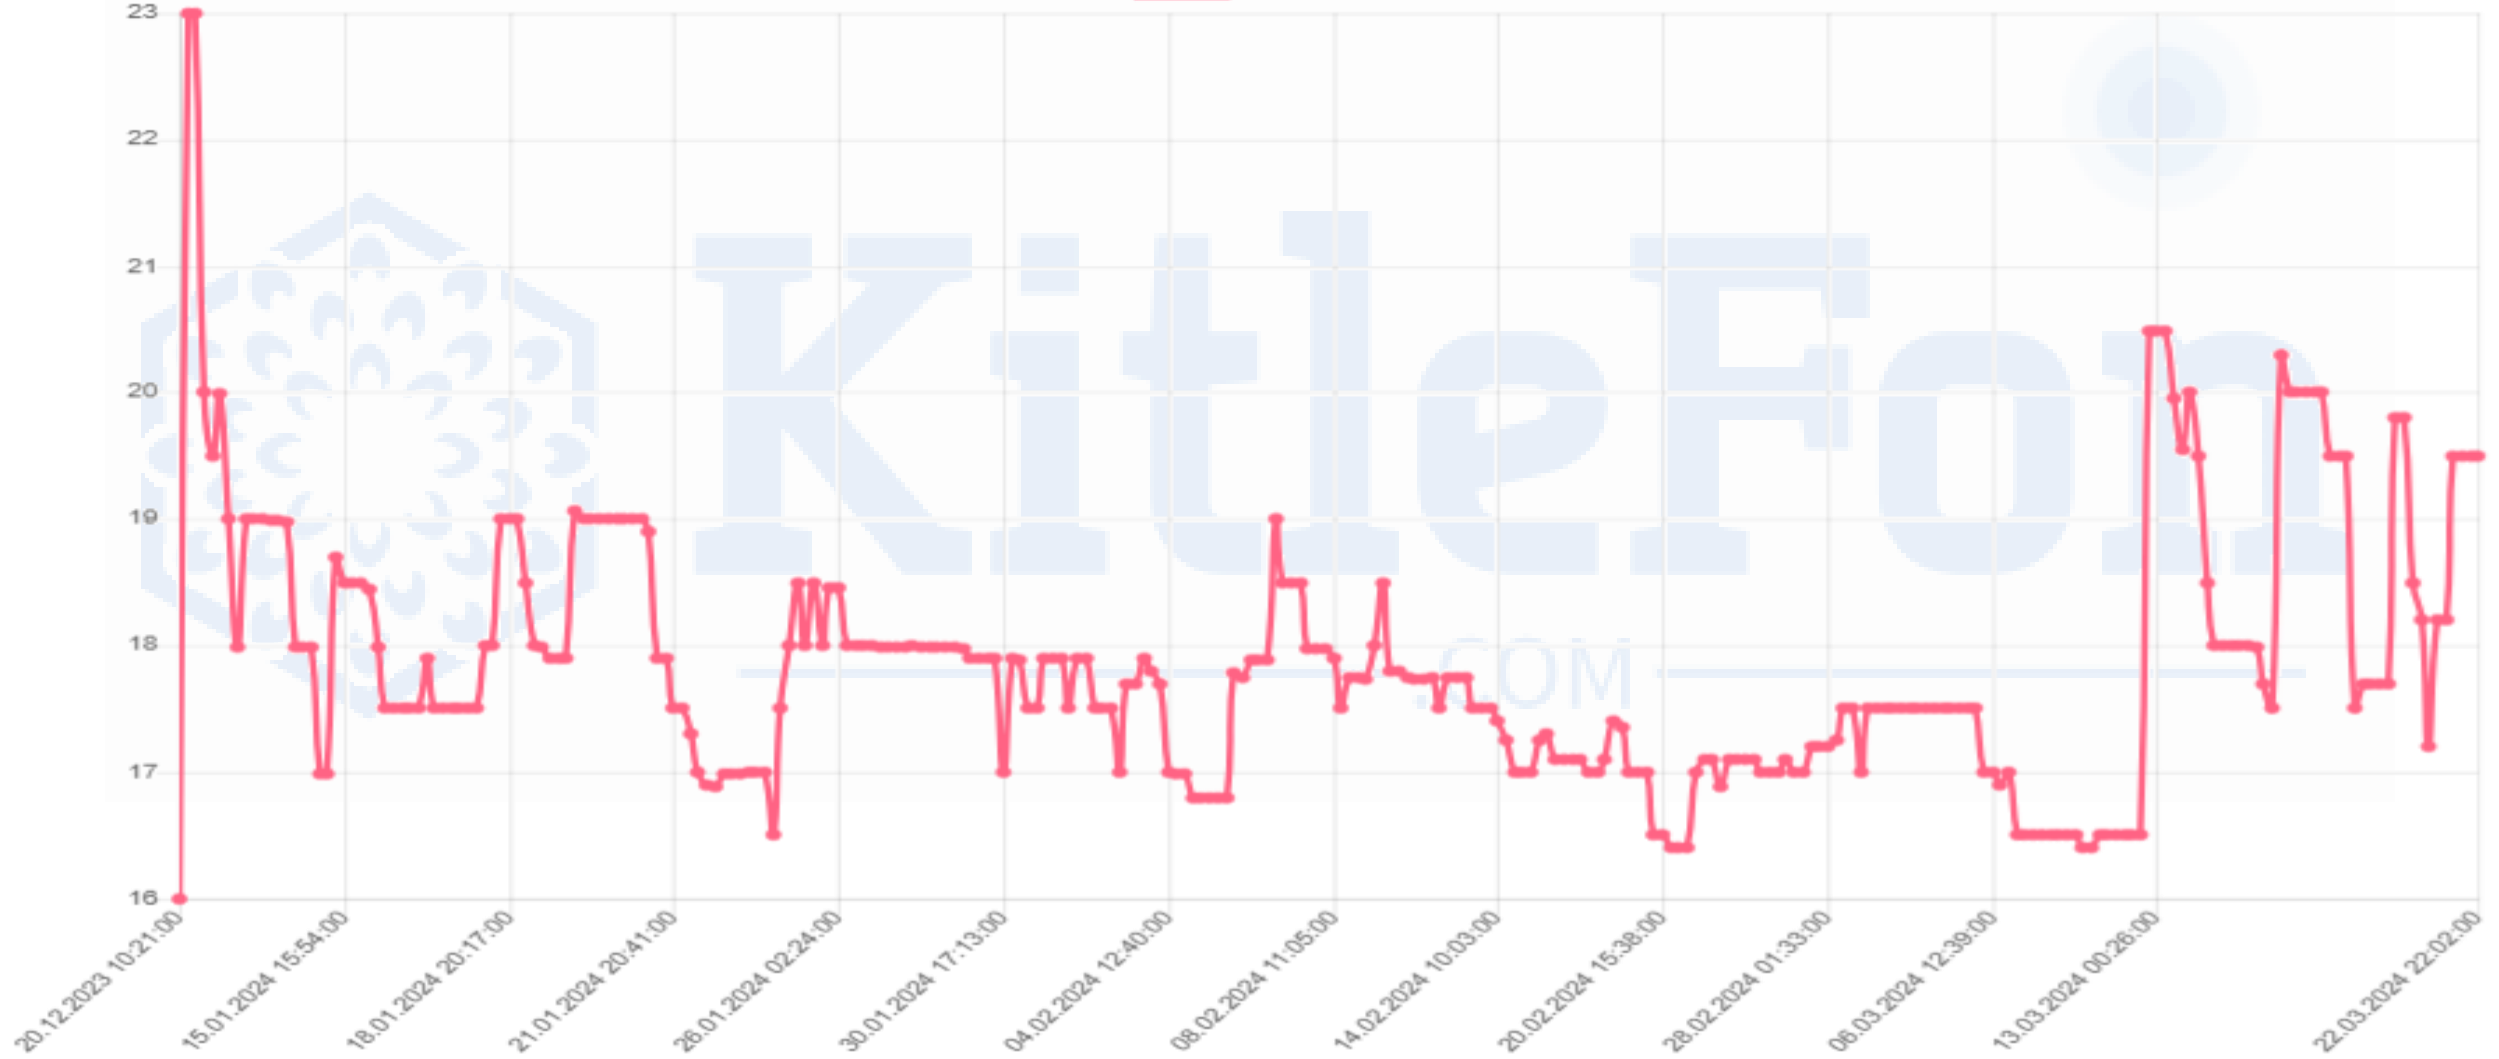

KitleFon

.COM

MKK Fiyatı* 11,54

Fiyat 19,5

Kar %69

ATRCM

Minimum