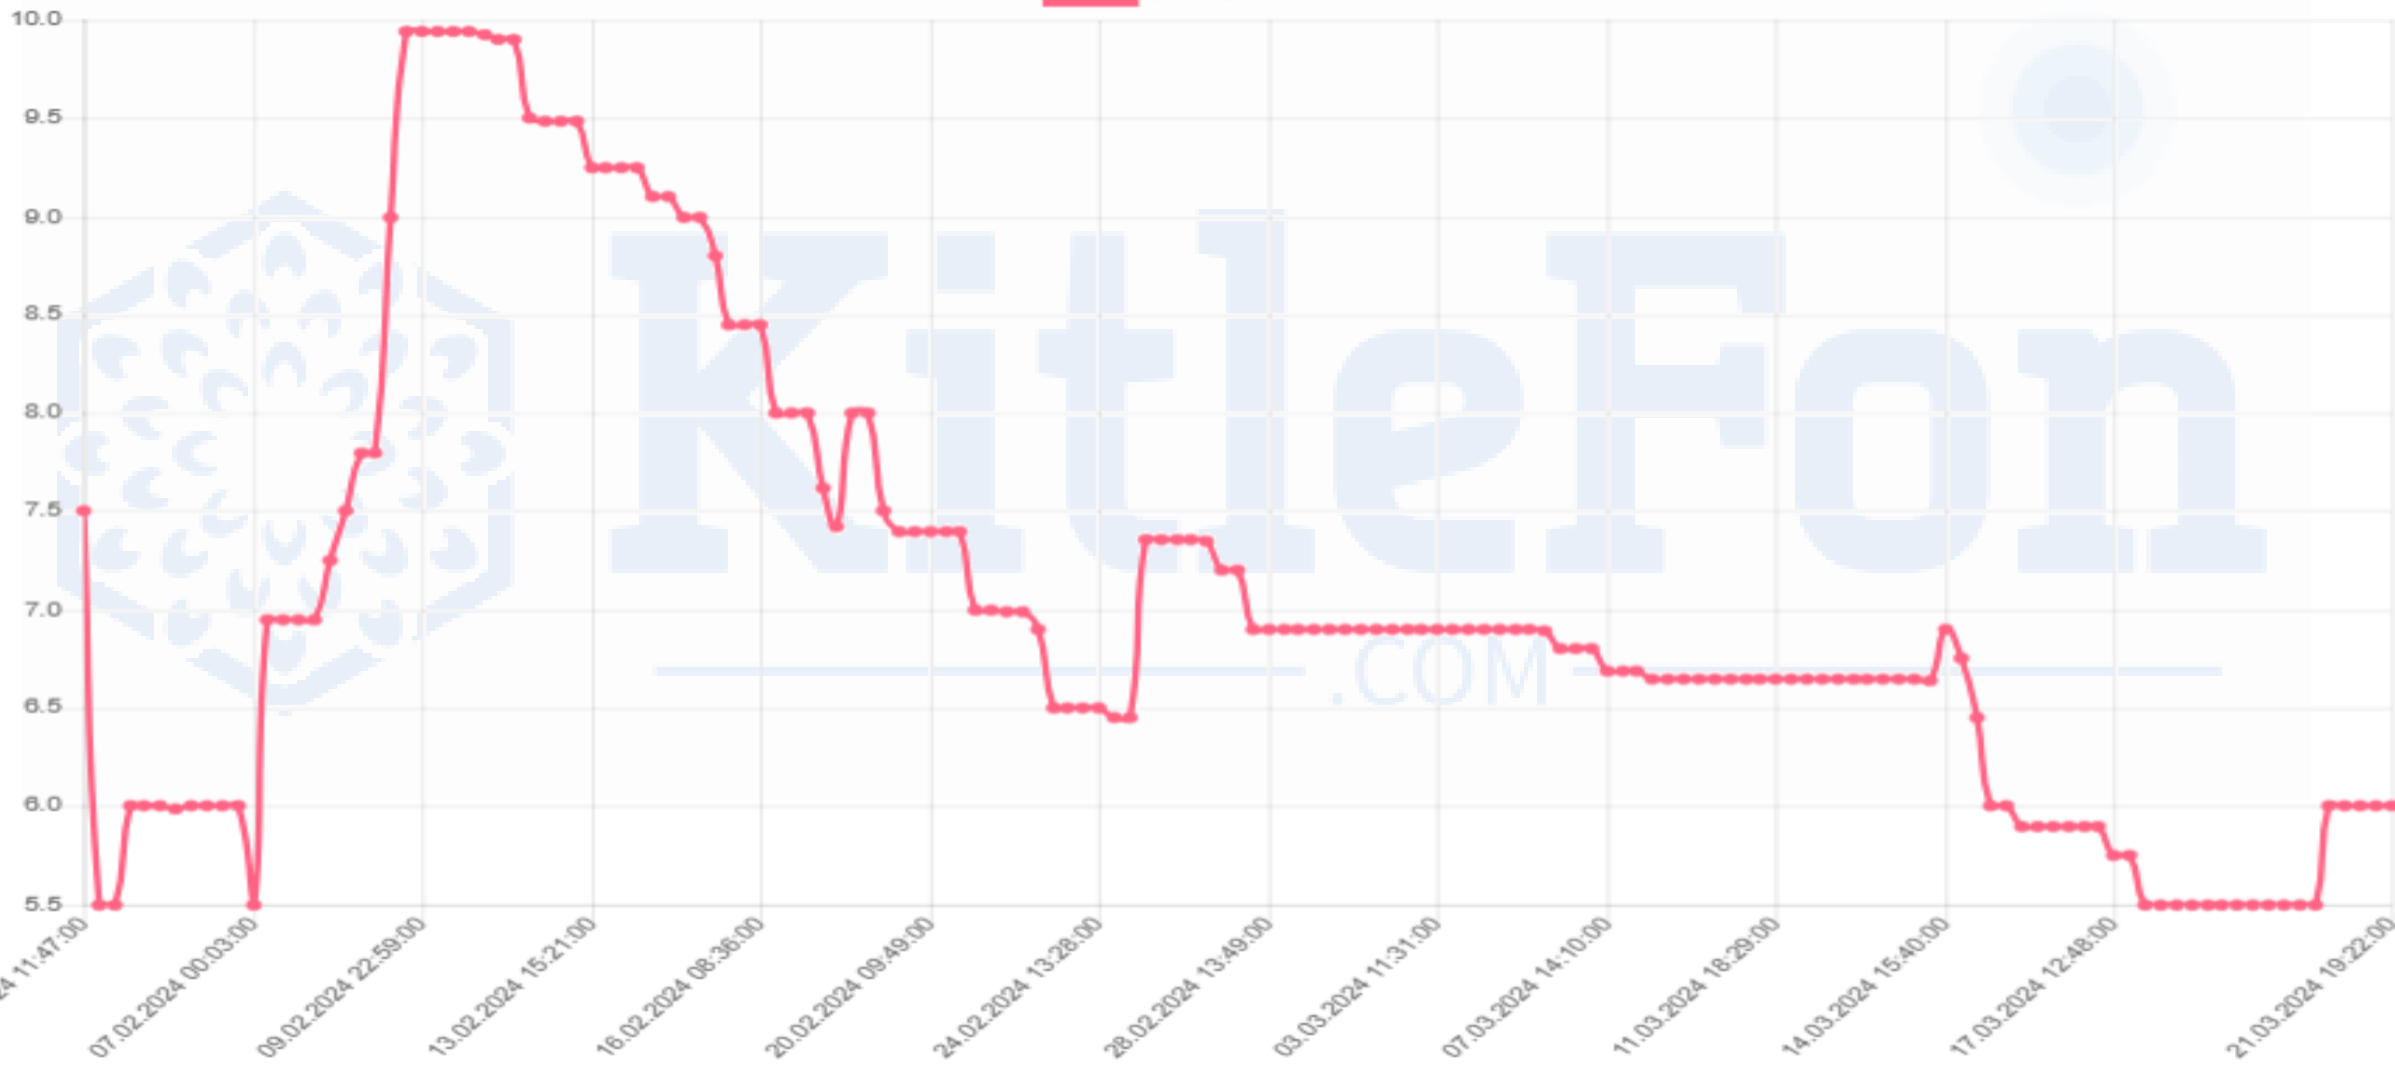

KitleFon

.COM

CNTRN

Minimum