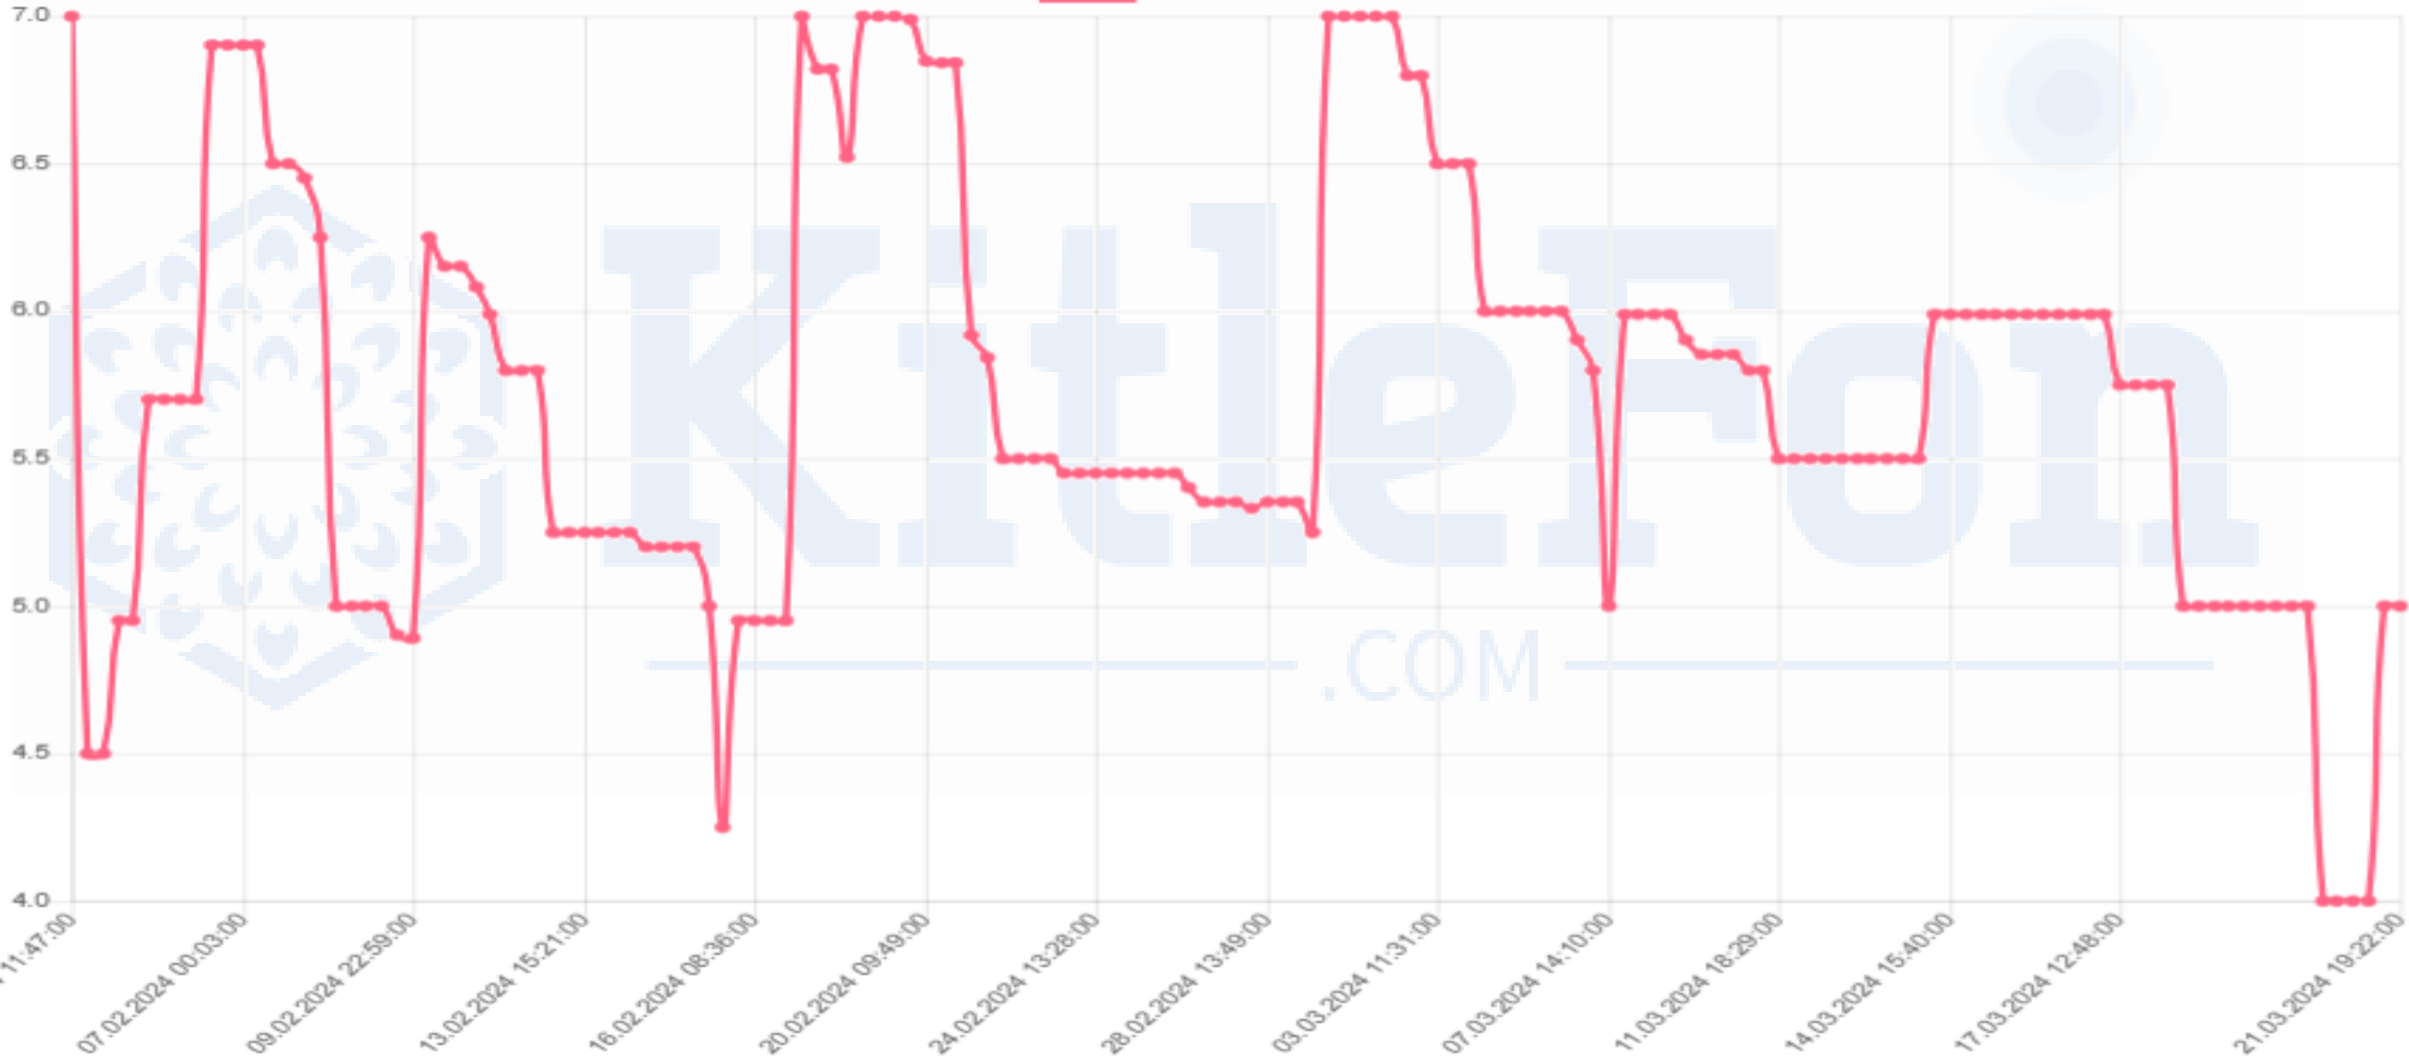

KitleFon

.COM

GENOR

Minimum

KitleFon

.COM

TRIST

Minimum