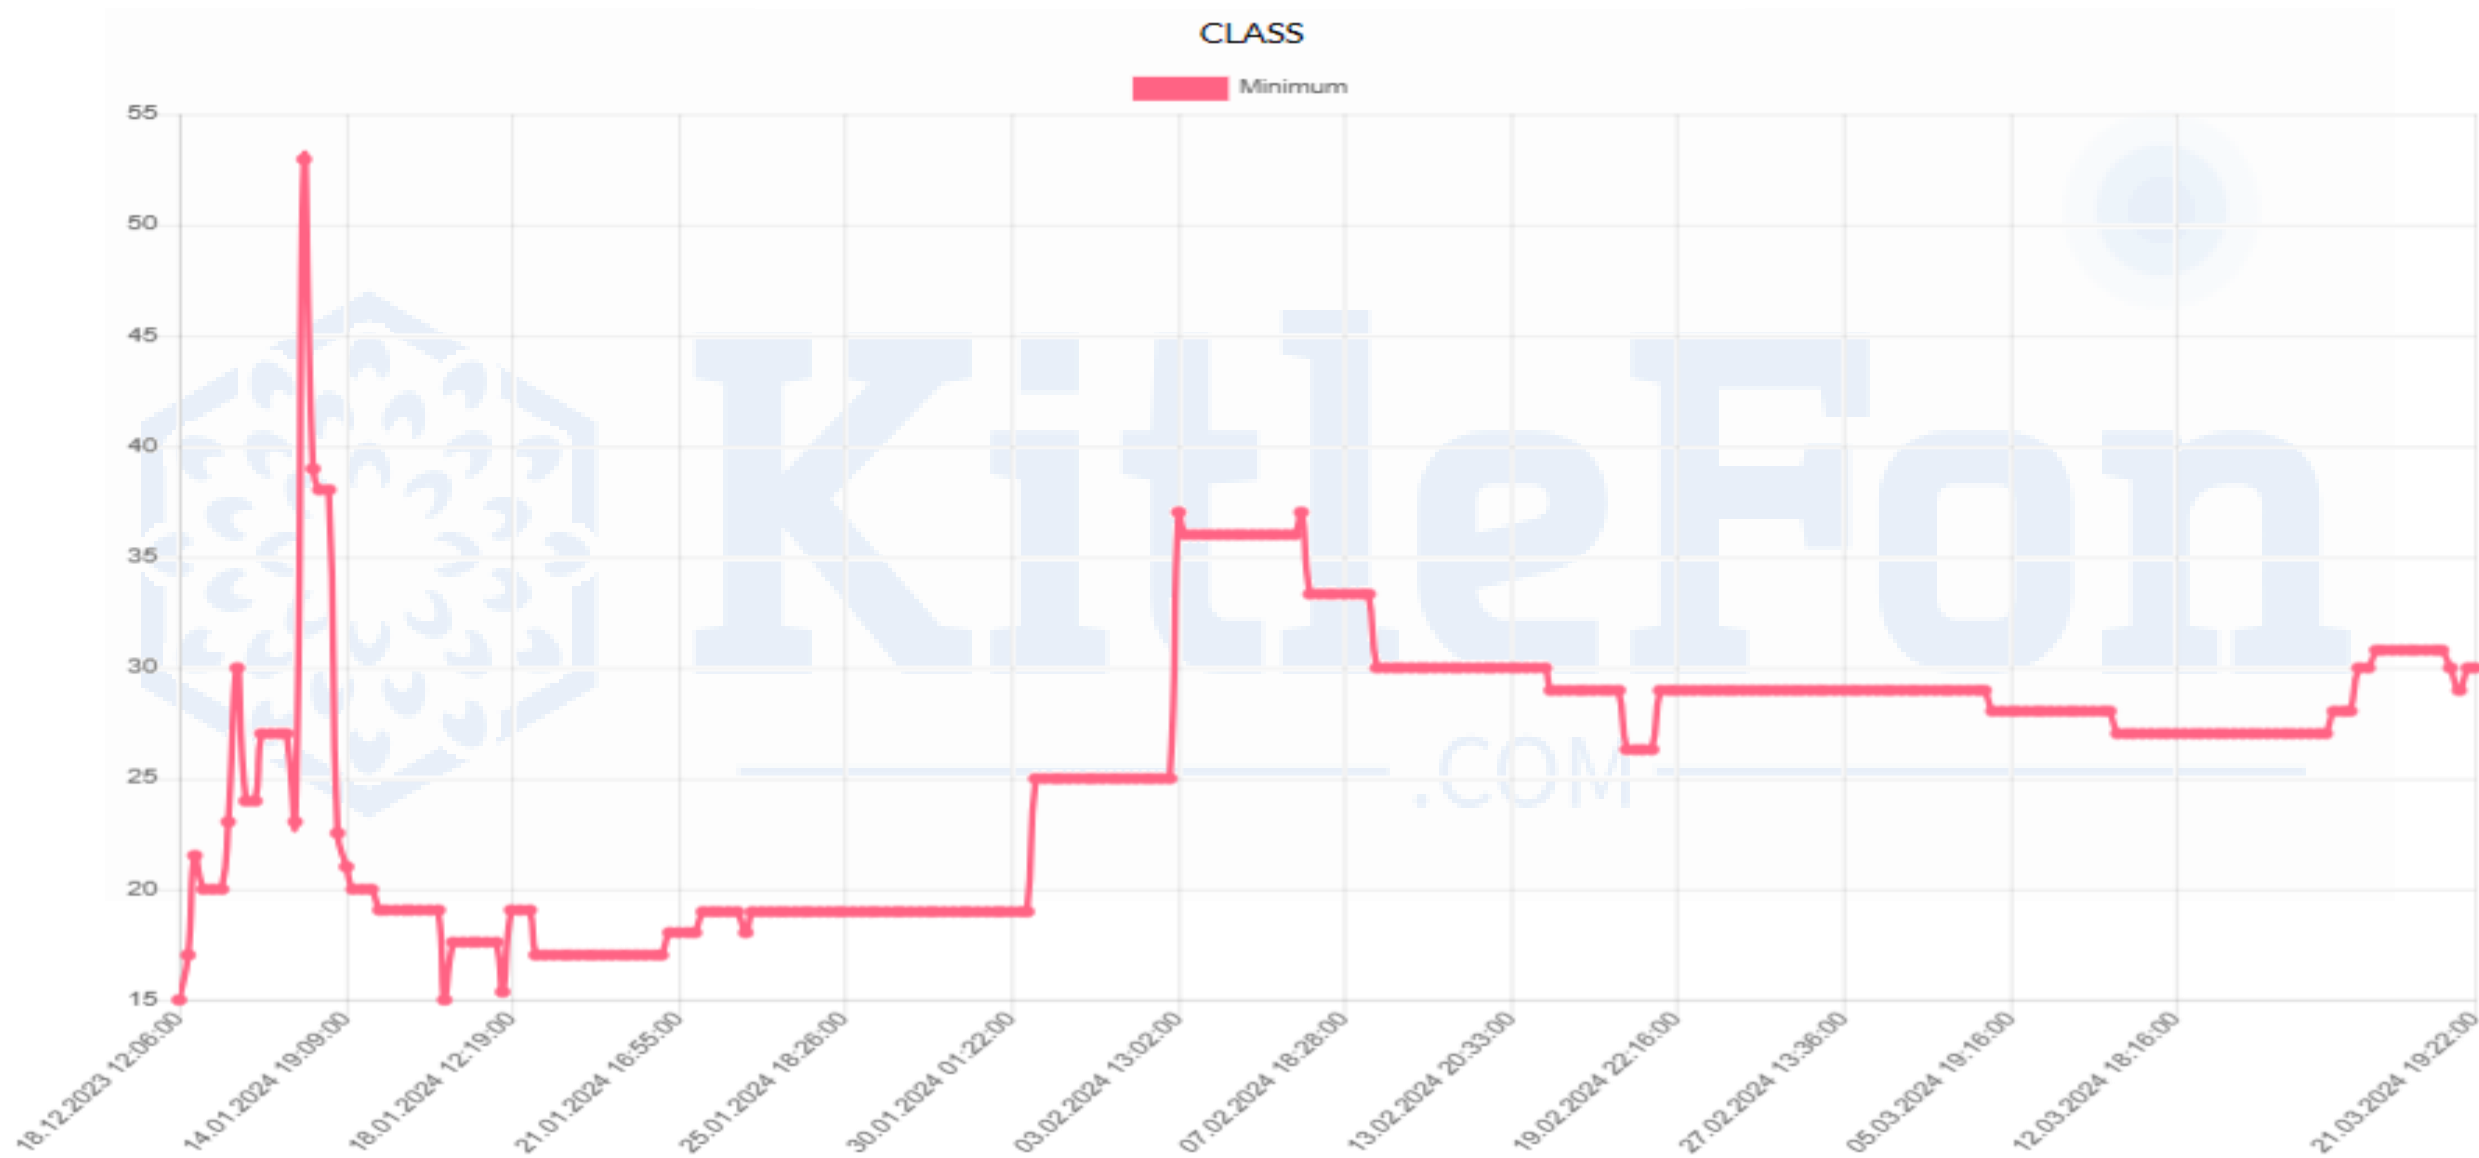

KitleFon

.COM