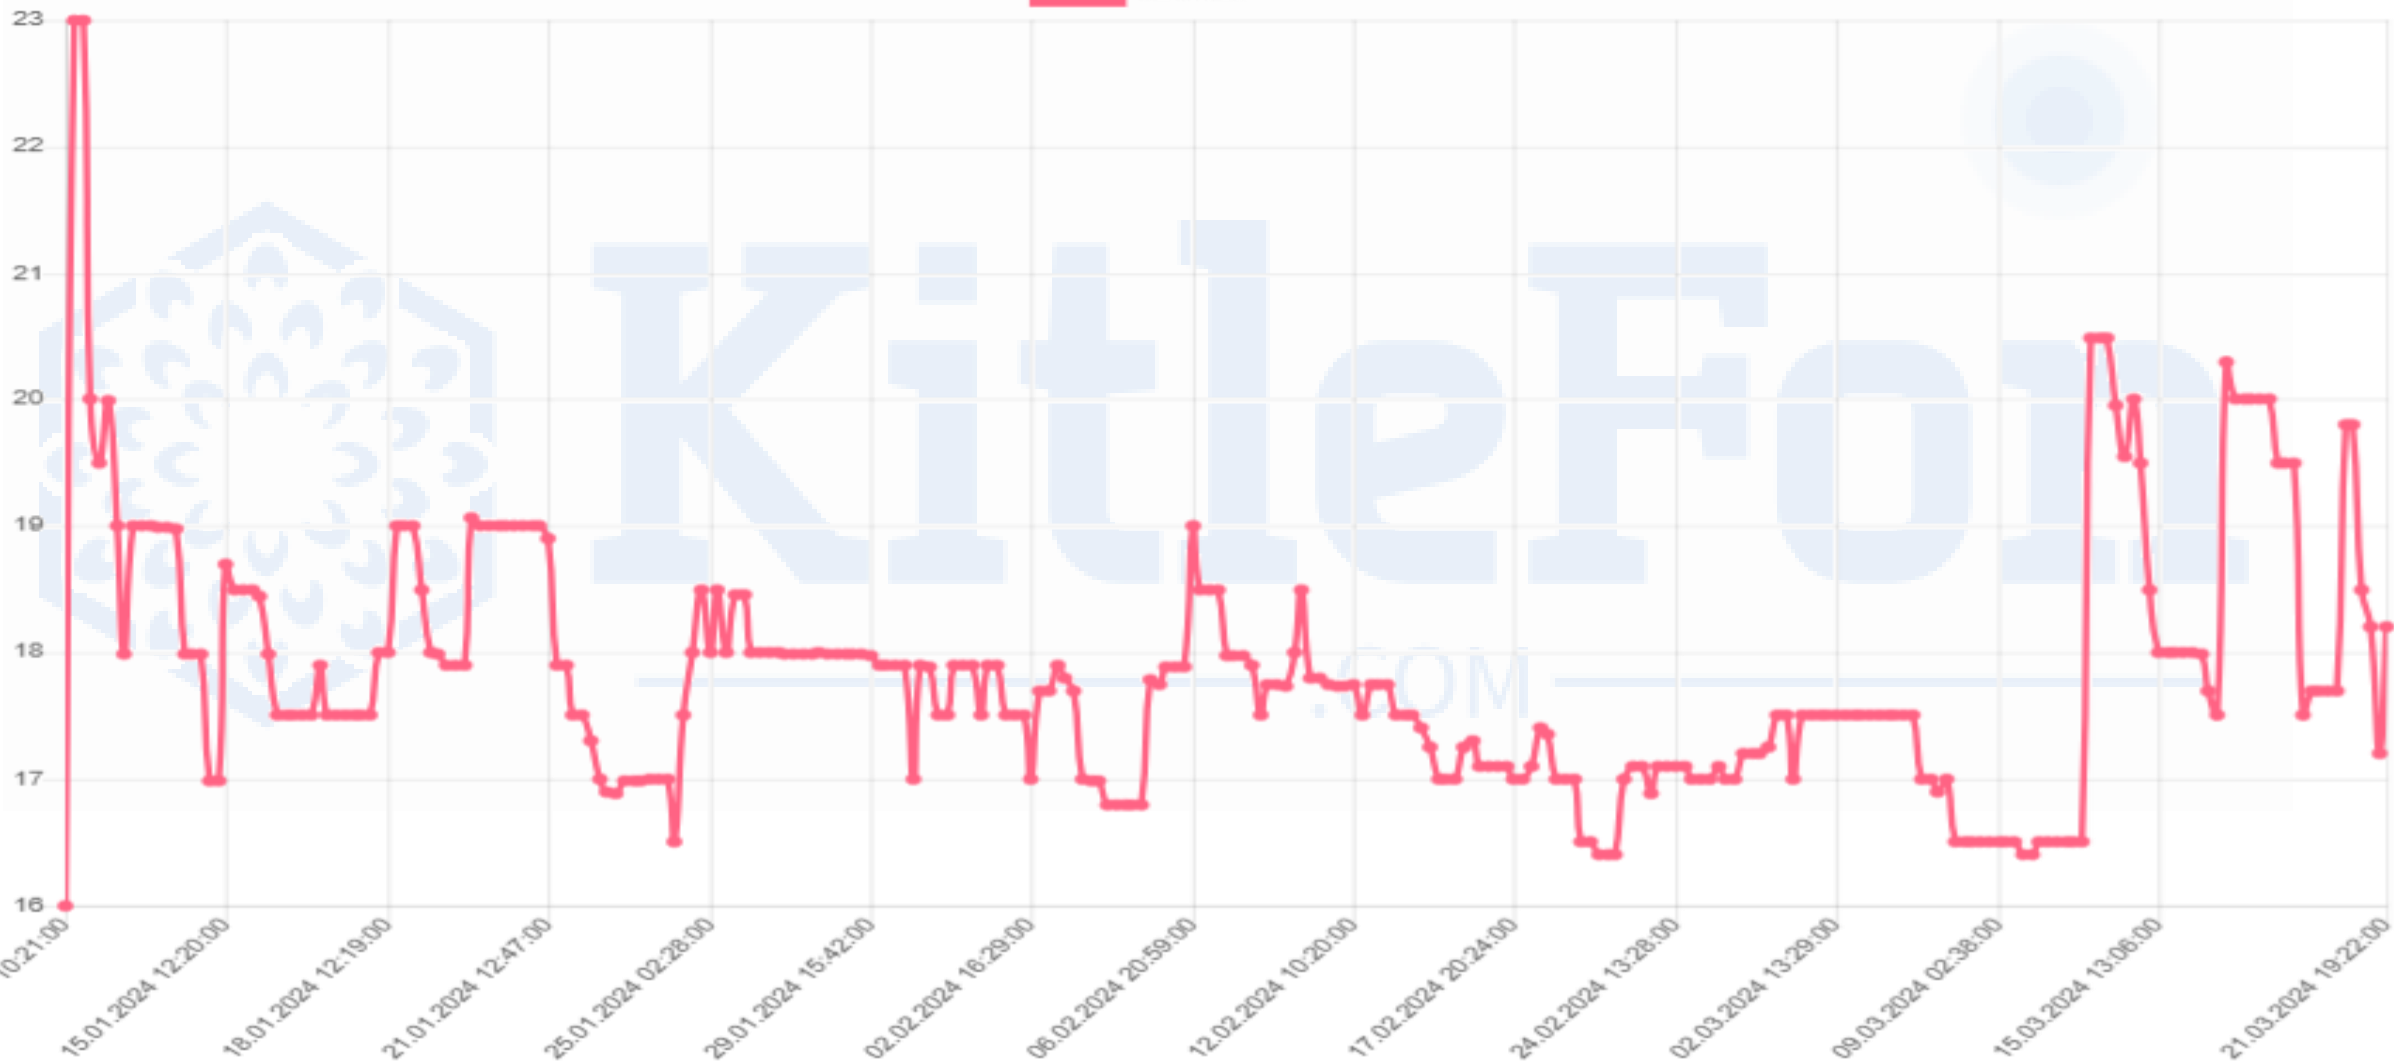

ATRCM

Minimum