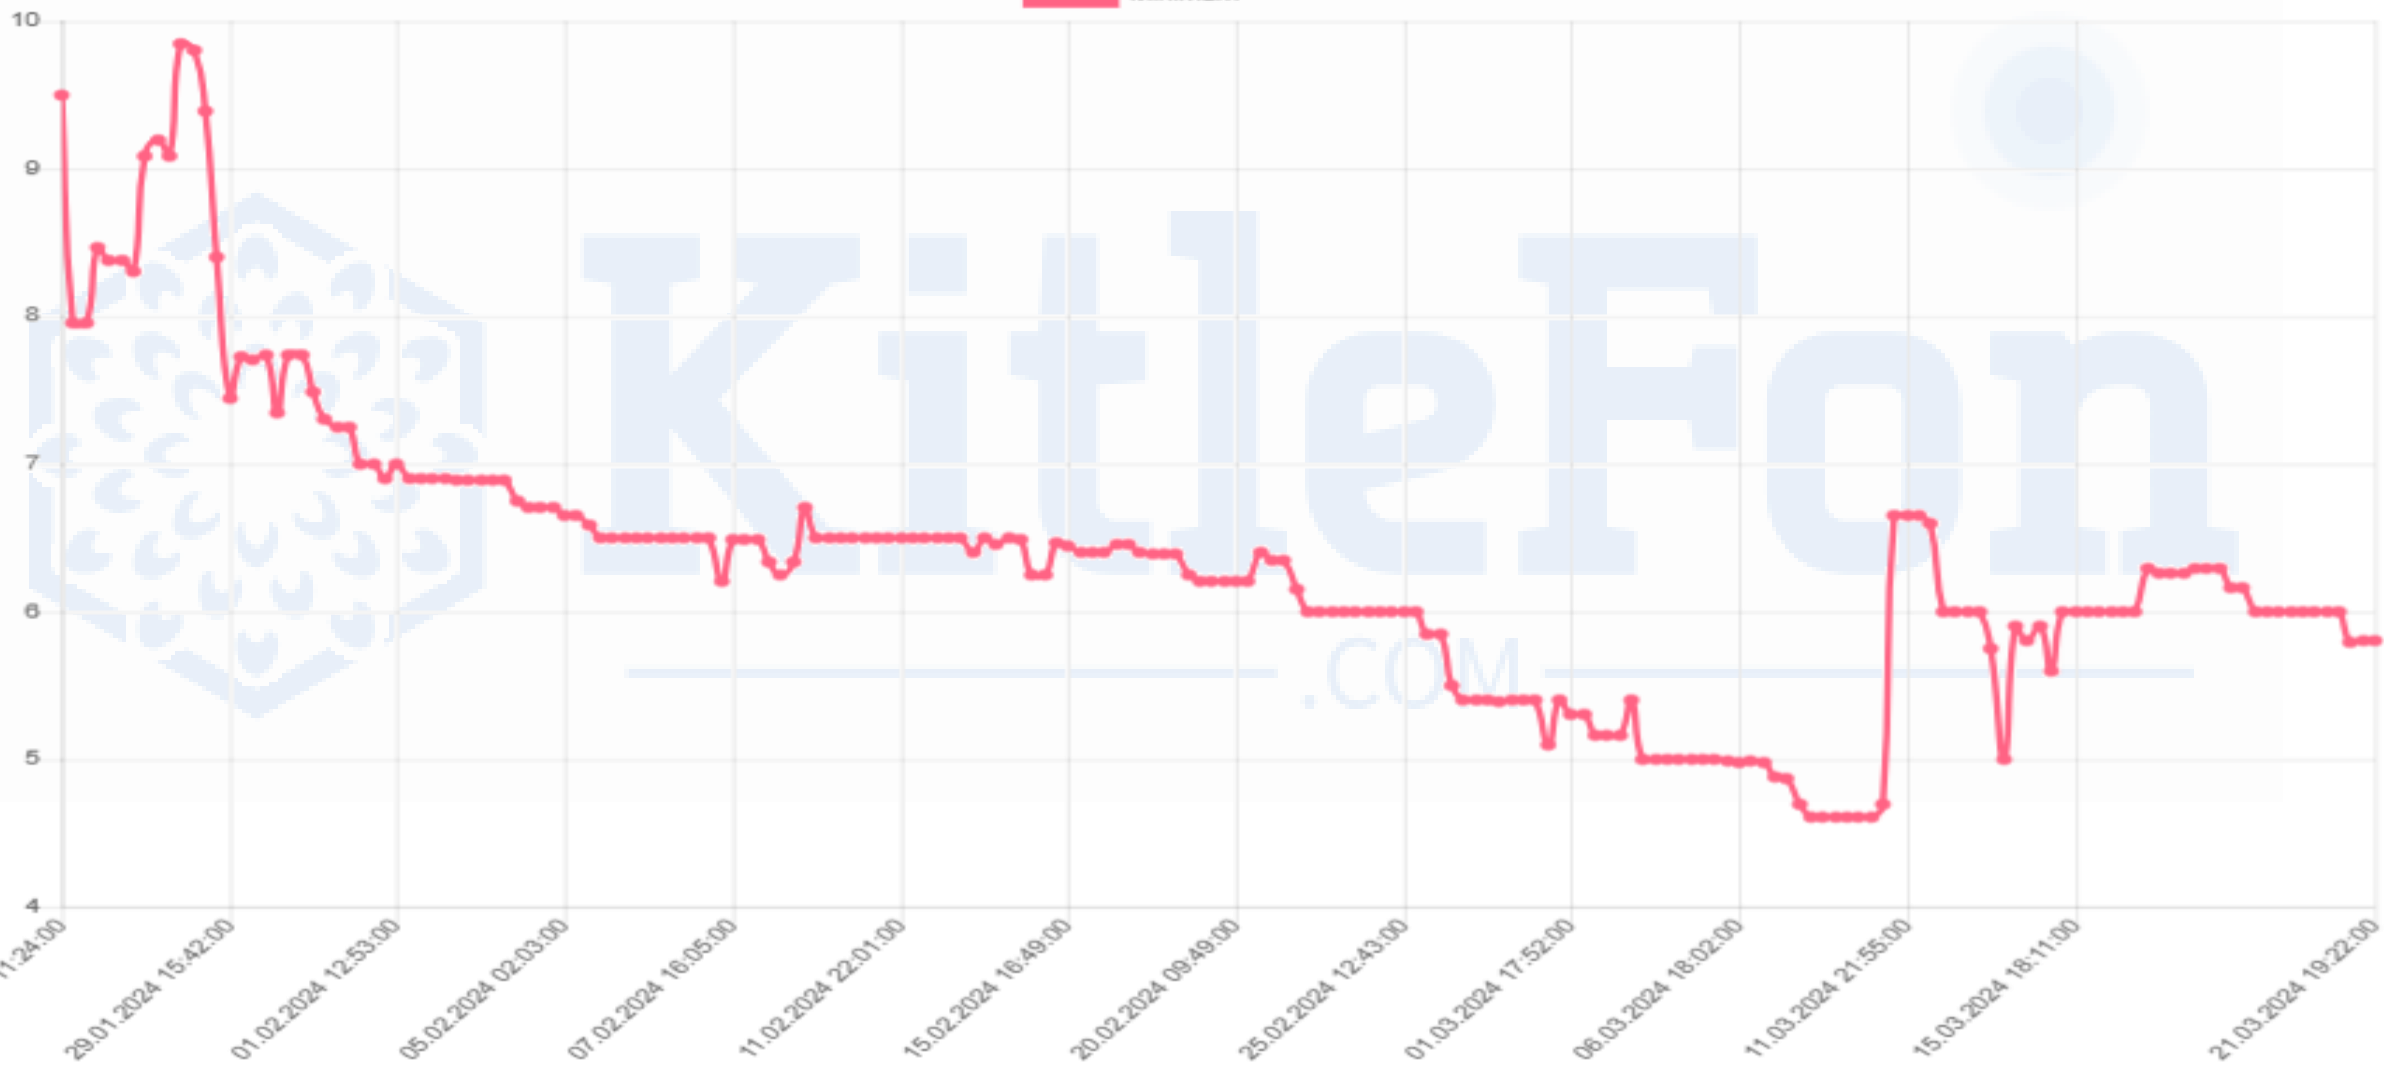

KitleFon

.COM

CPRNT

Minimum