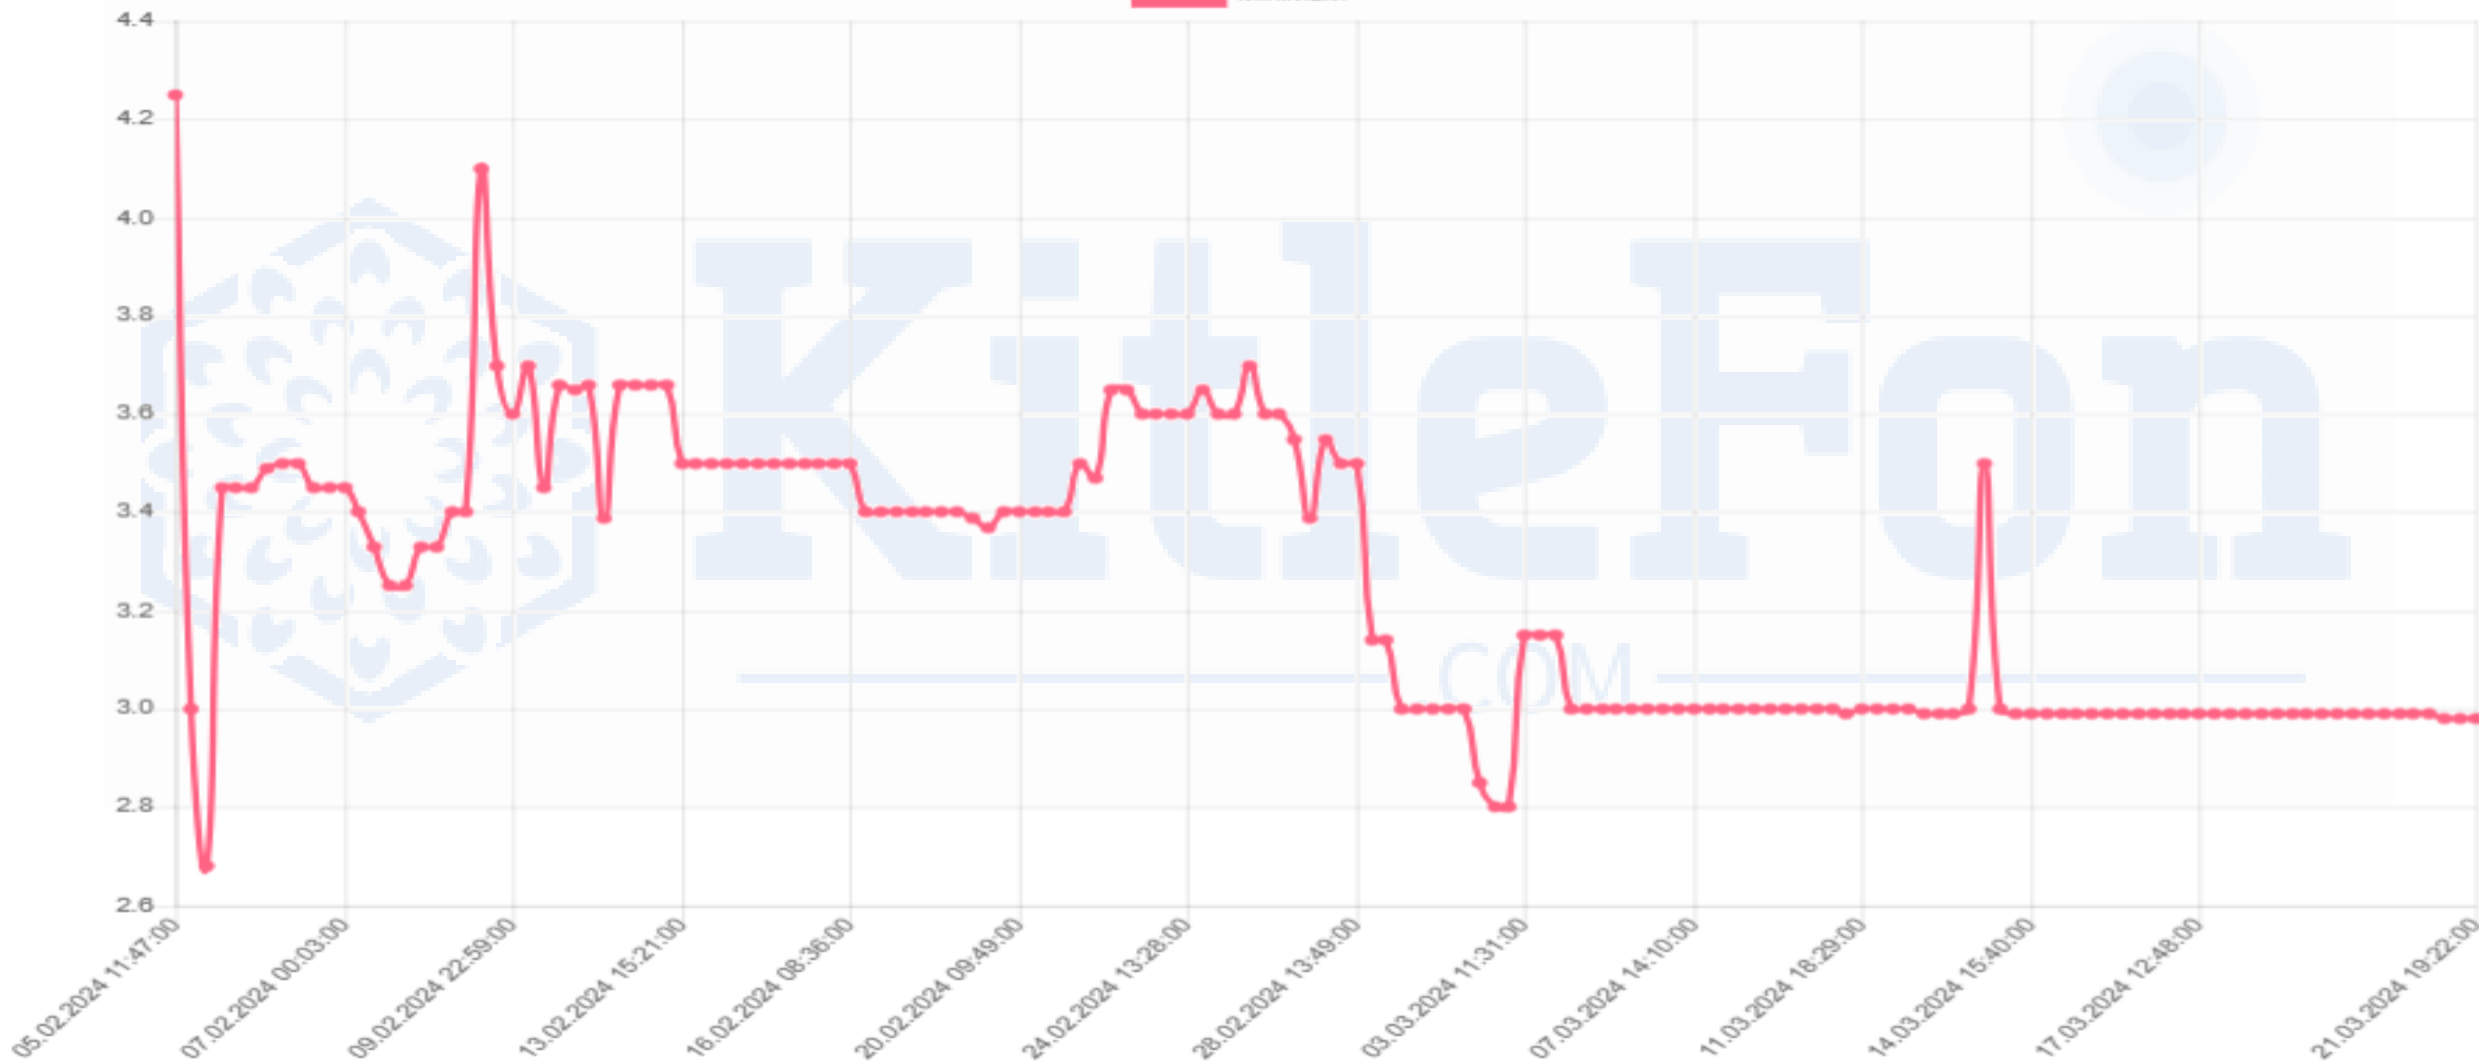

KitleFon

.COM

GENOR

Minimum

KitleFon

.COM

TRIST

Minimum