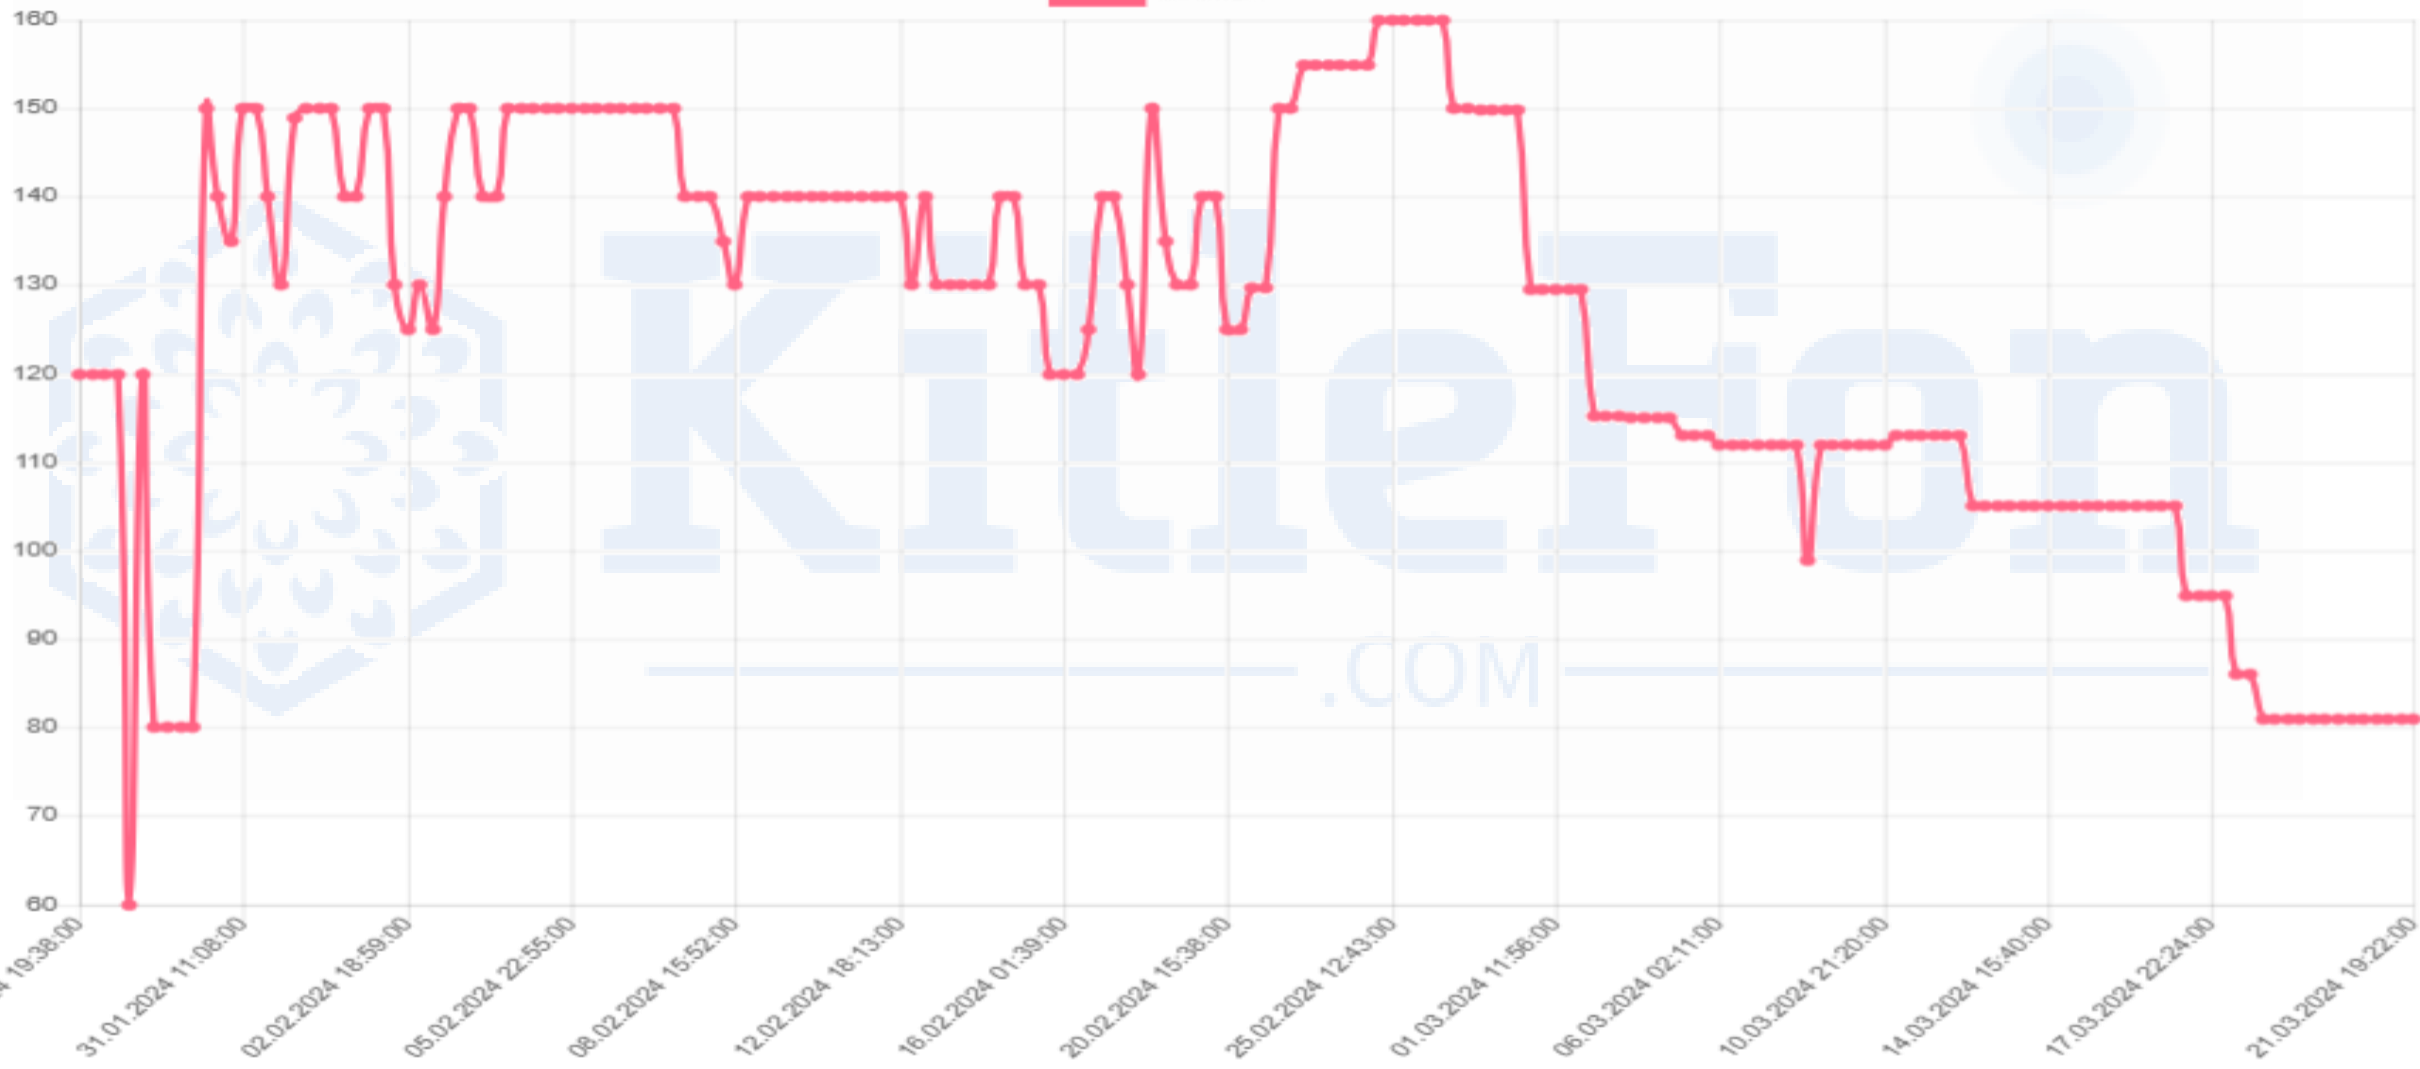

TUNGA

Minimum