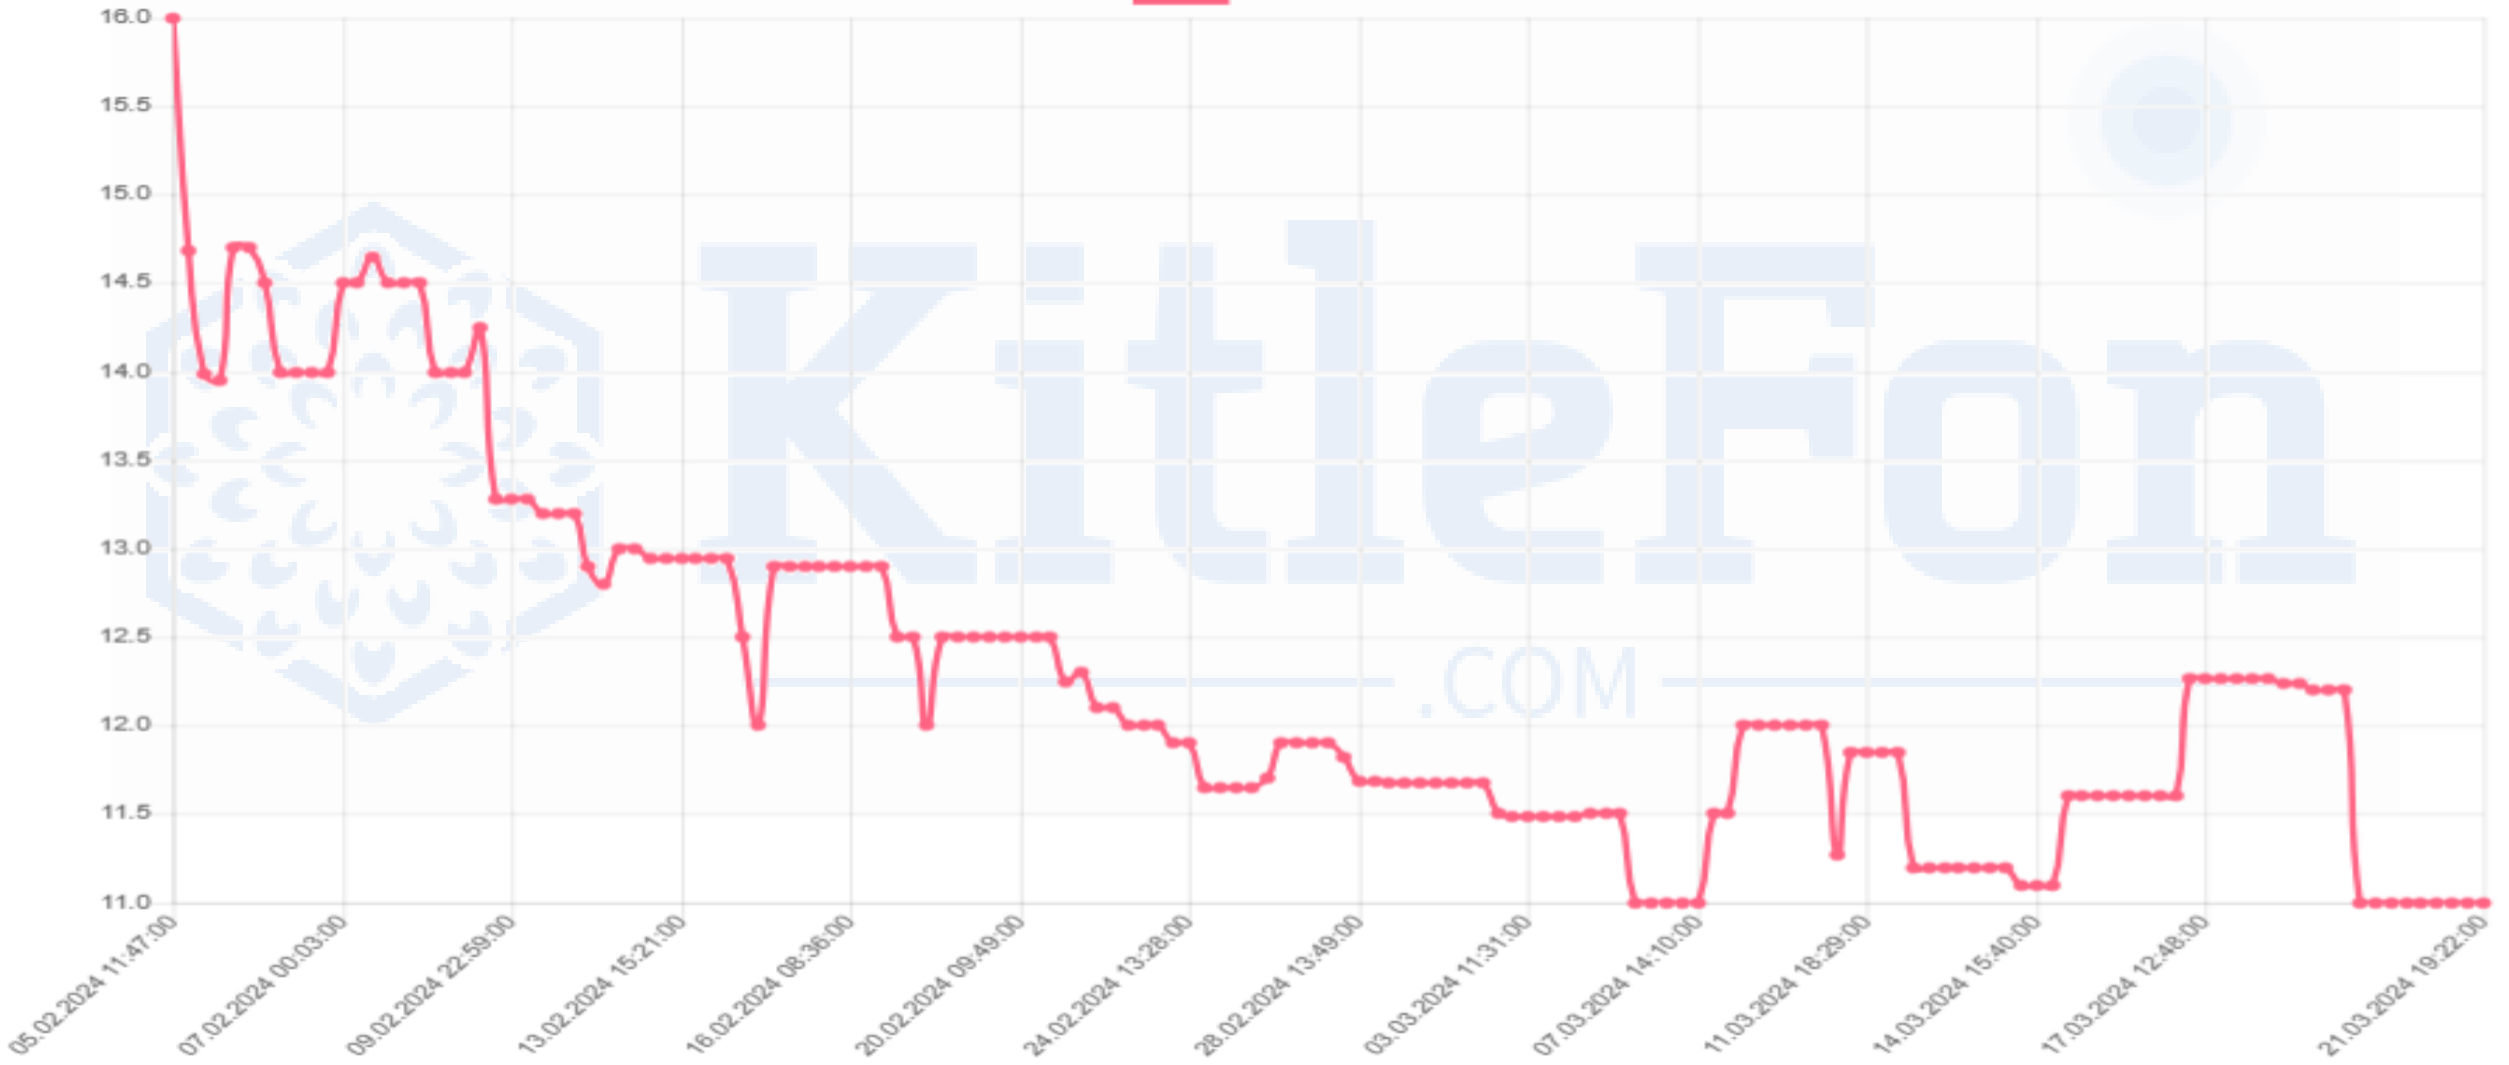

ESGEL

Minimum