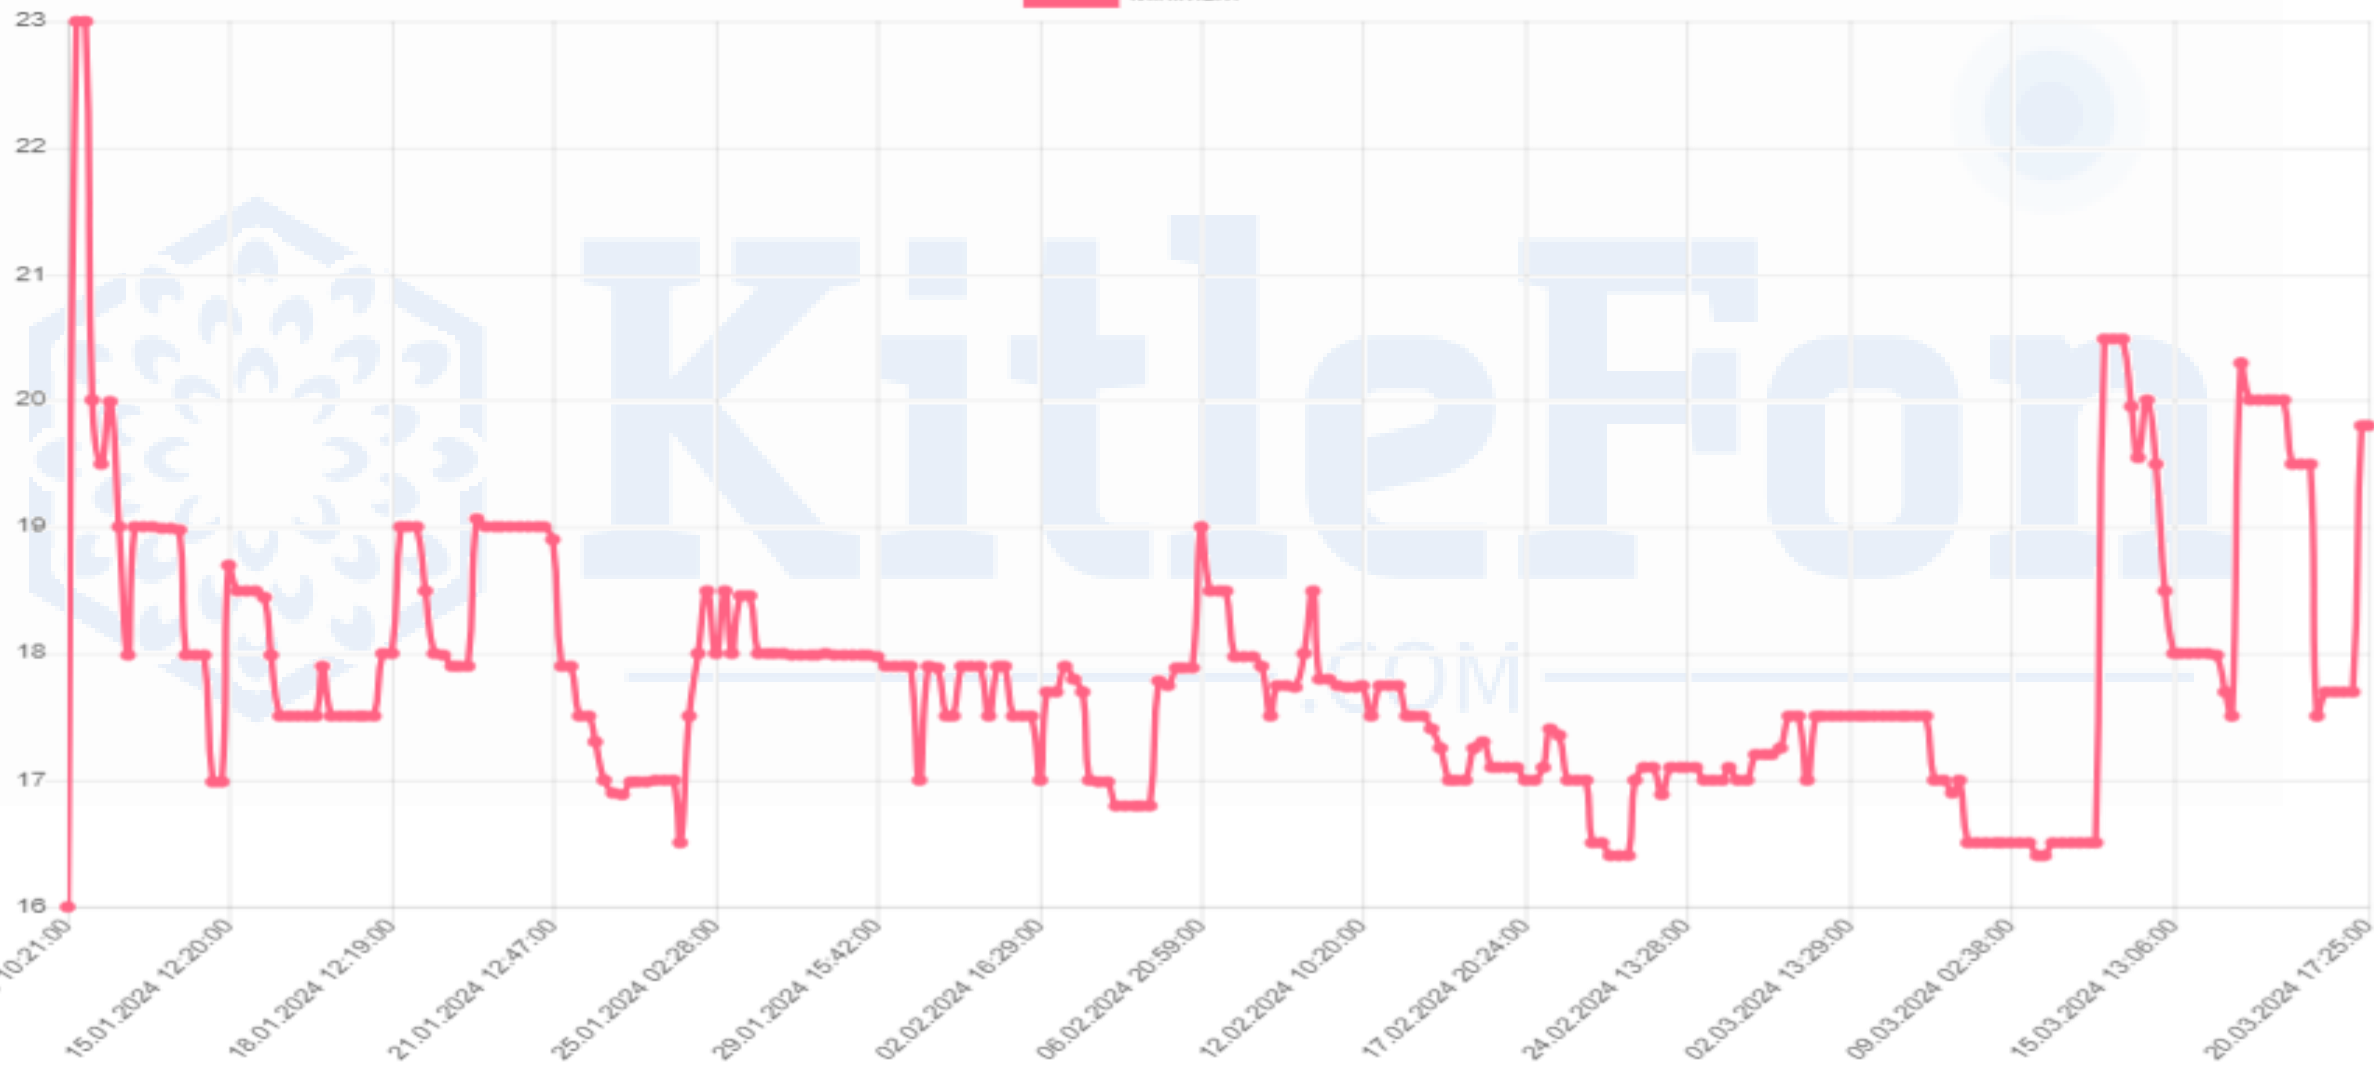

ATRCM

Minimum