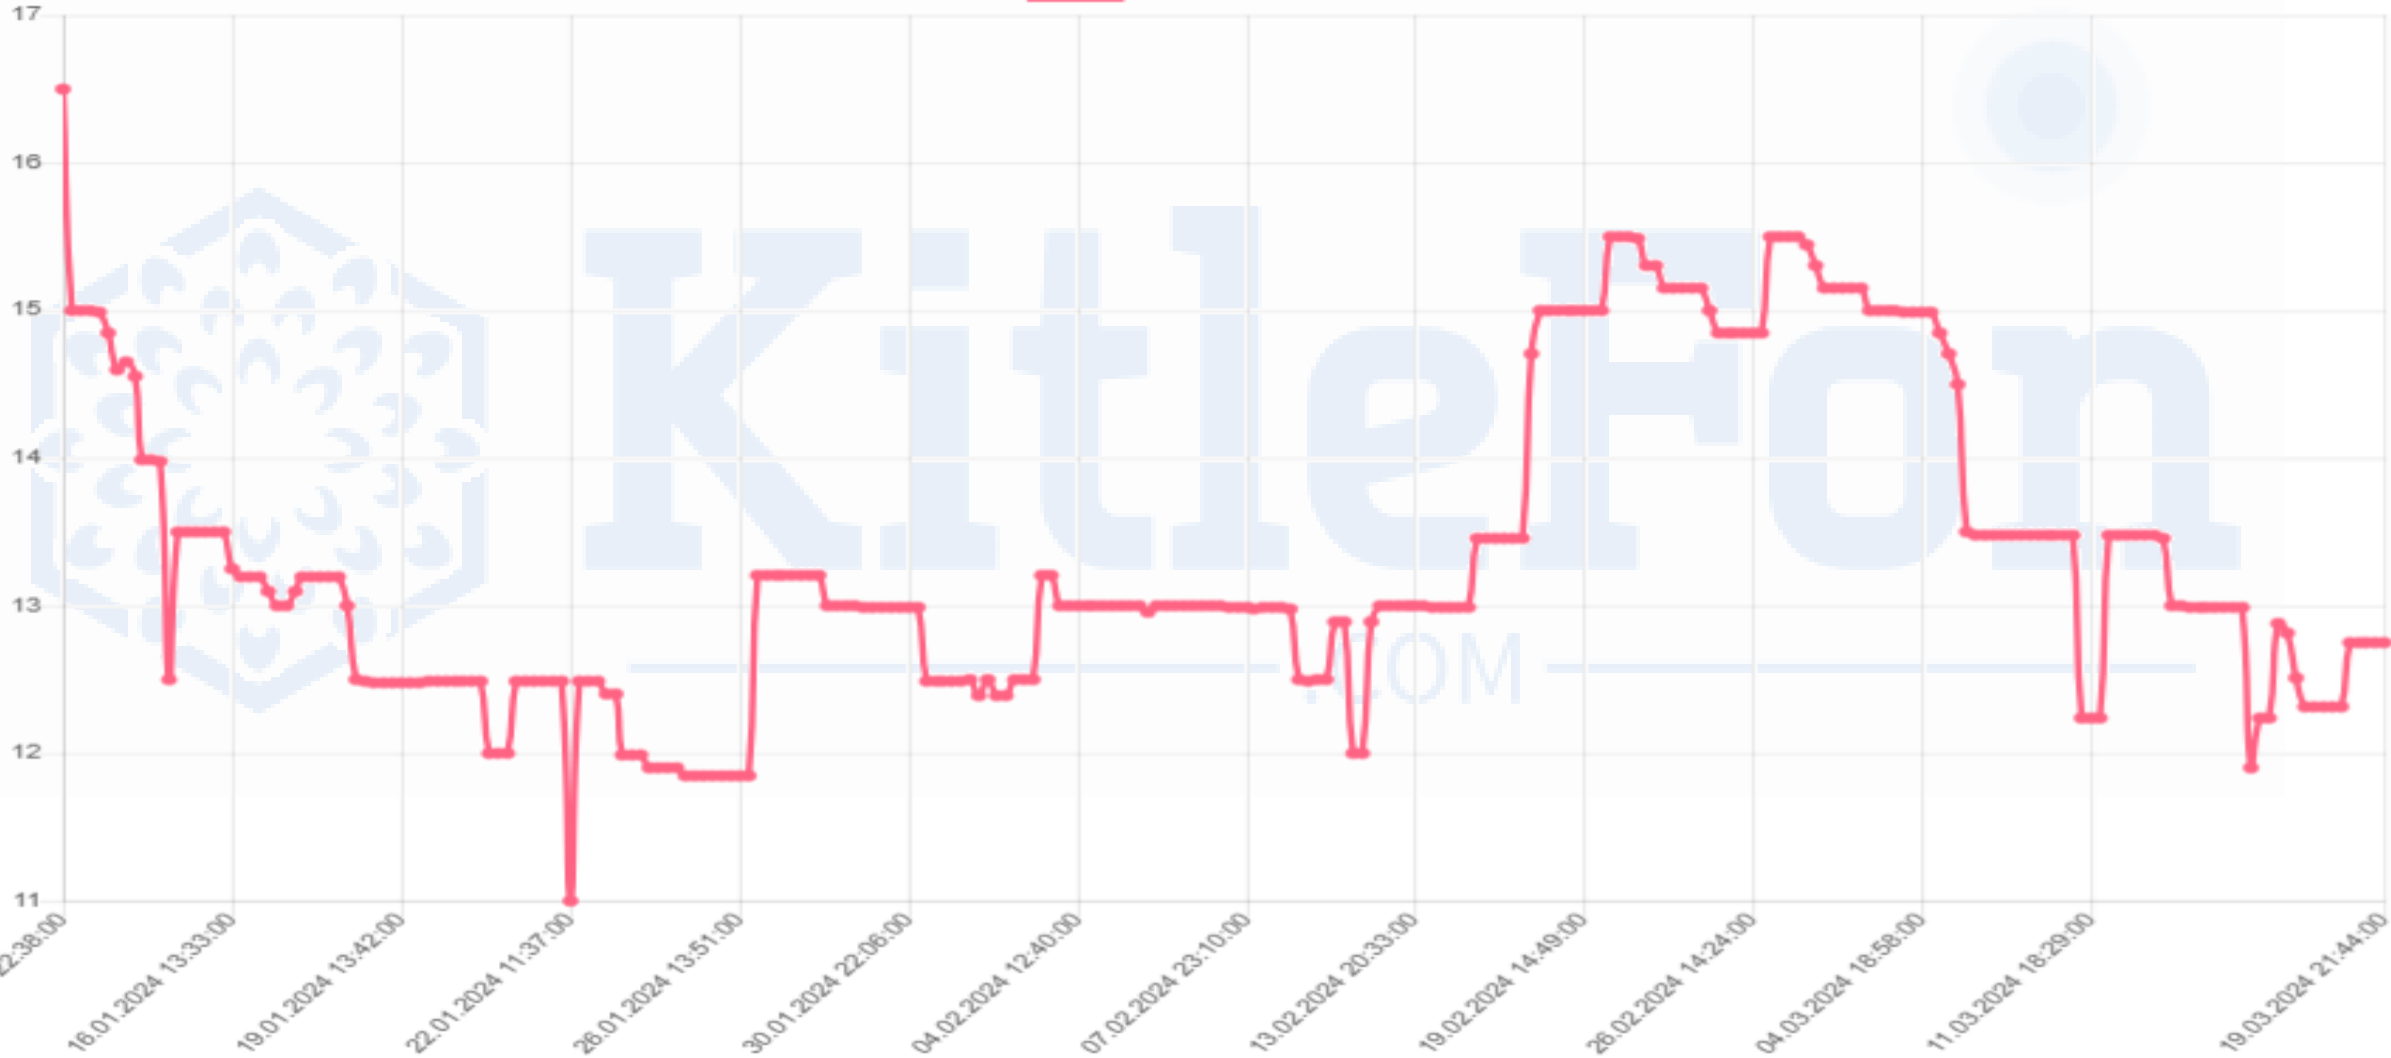

SHPVR

Minimum