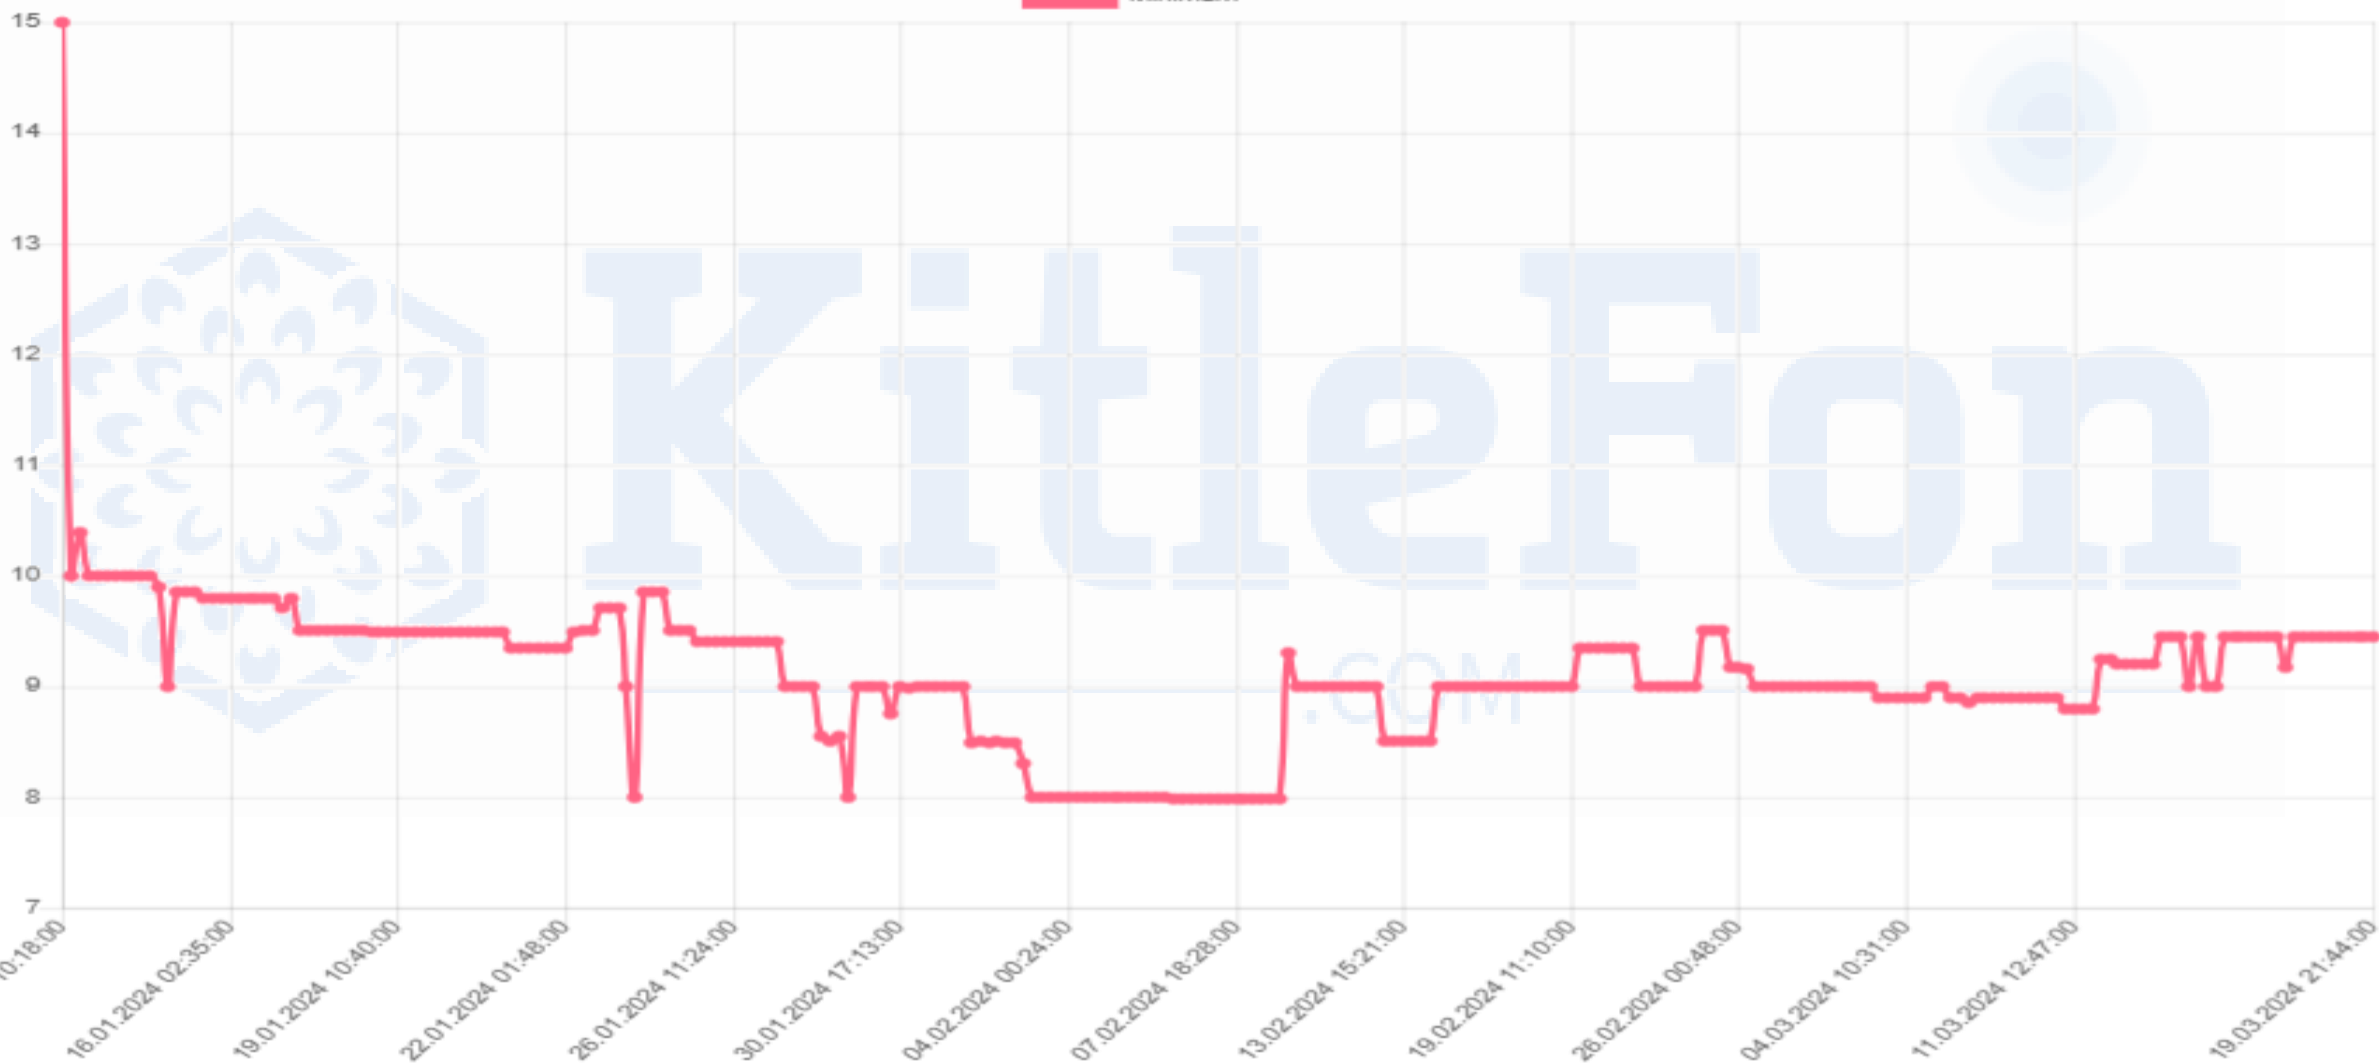

SUITE

Minimum

SHIFT

Minimum

KitleFon

.COM

NTDRY

Minimum