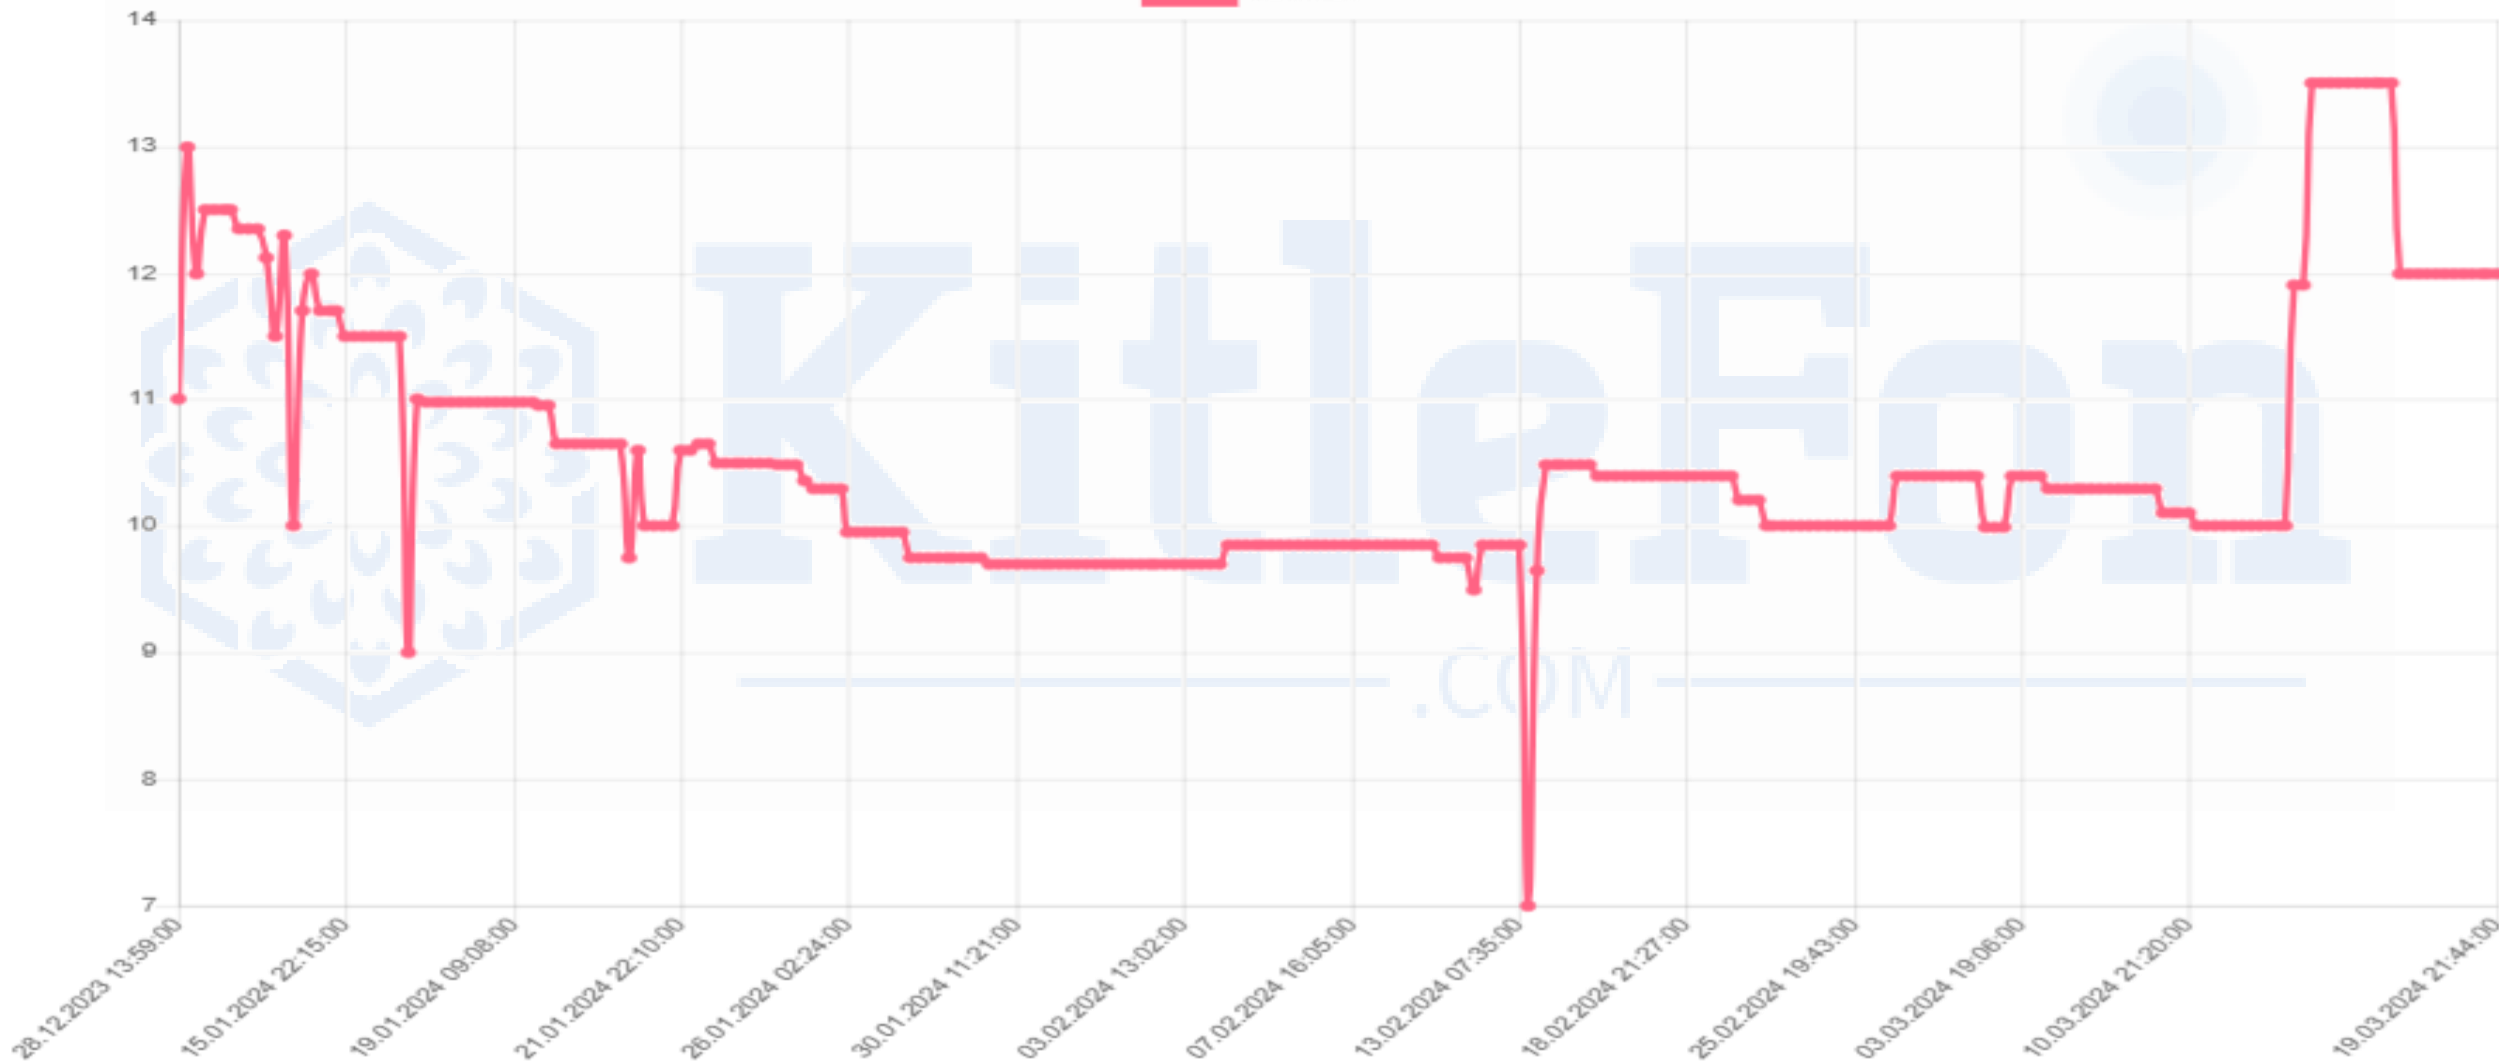

SUITE

Minimum

SHIFT

Minimum

KitleFon

.COM

NTDRY

Minimum