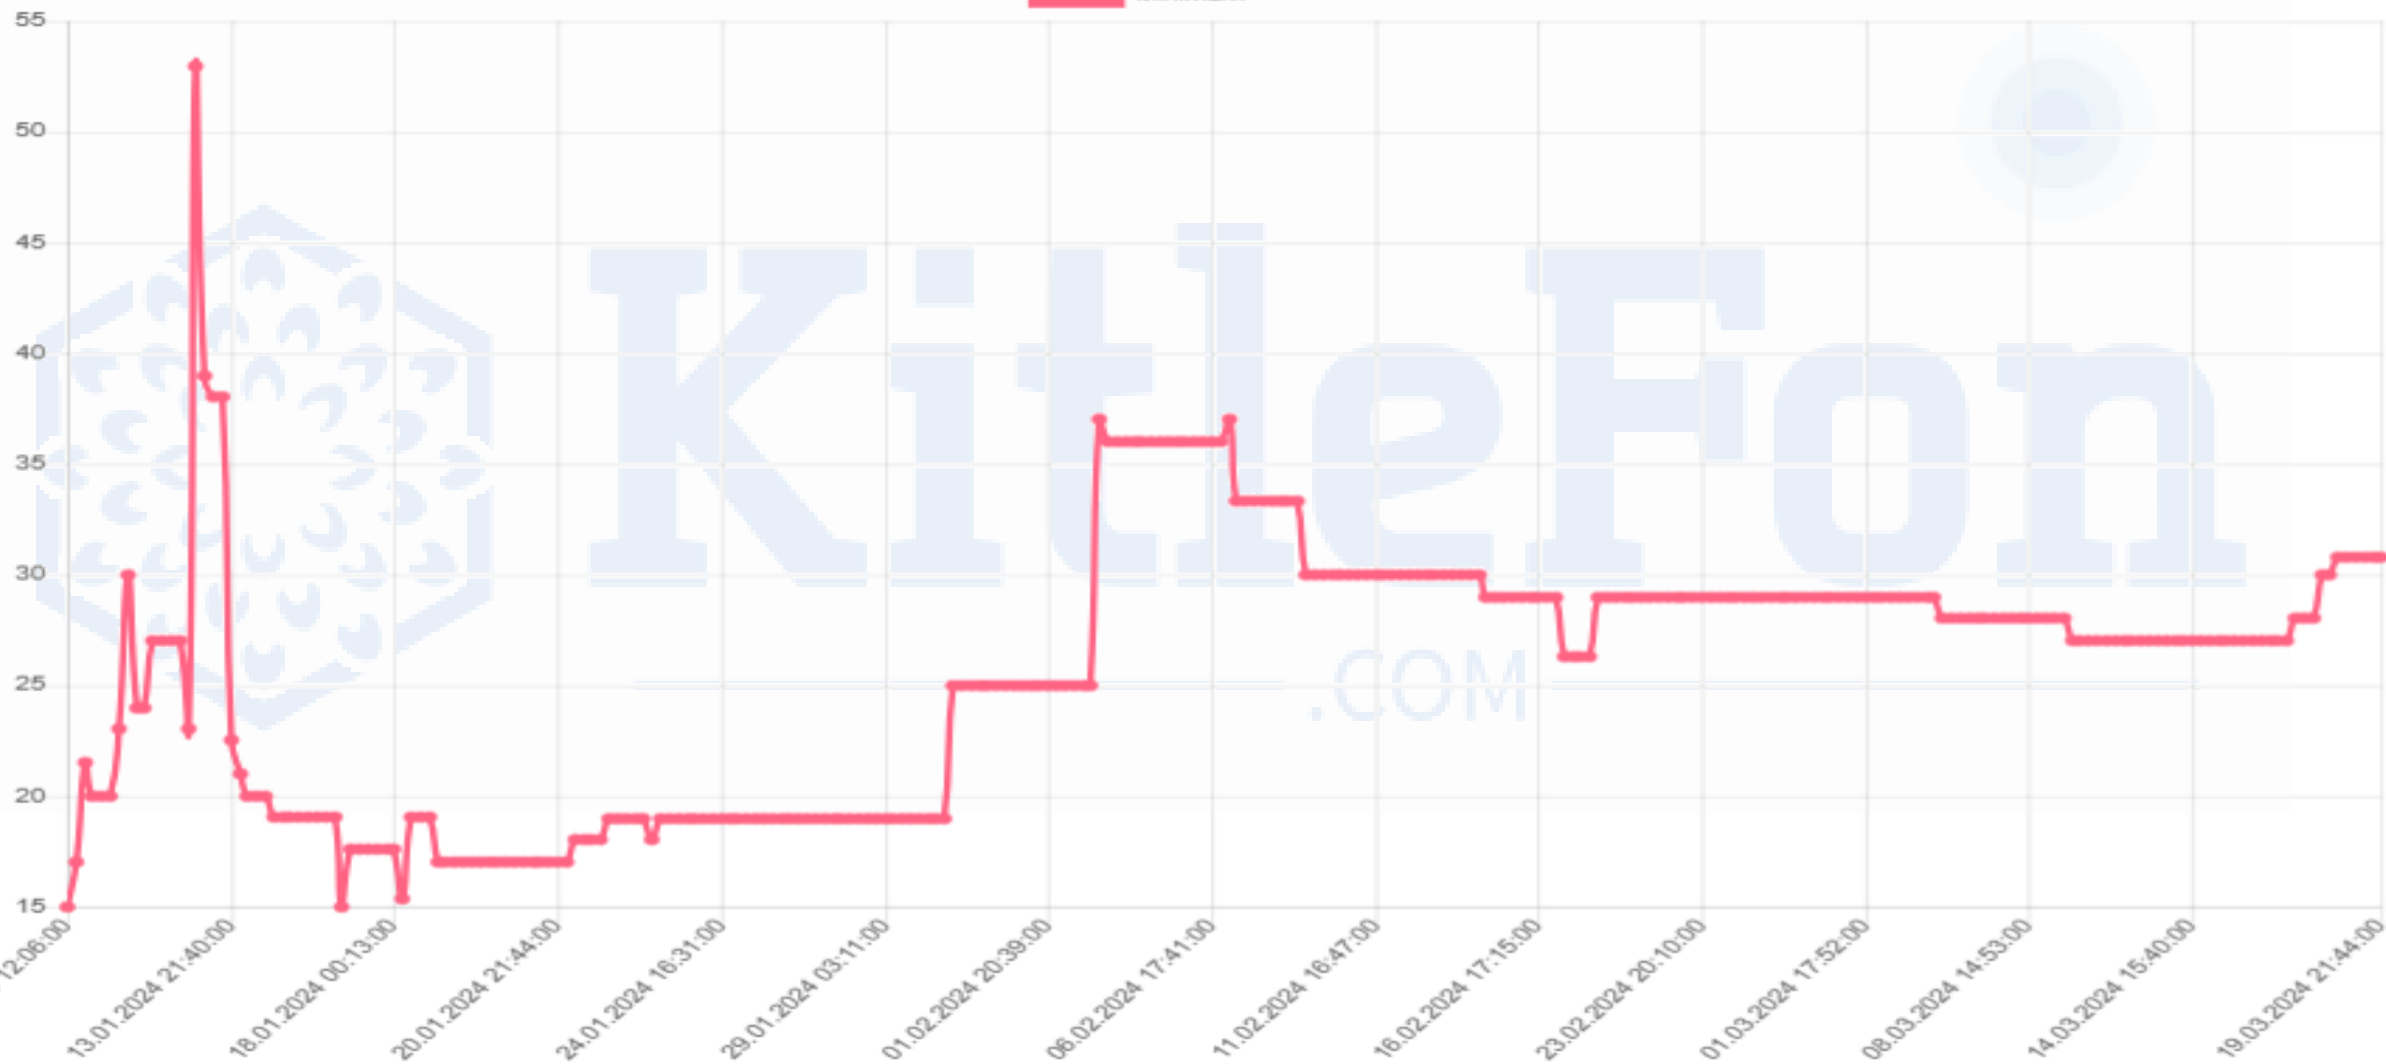

CLASS

Minimum