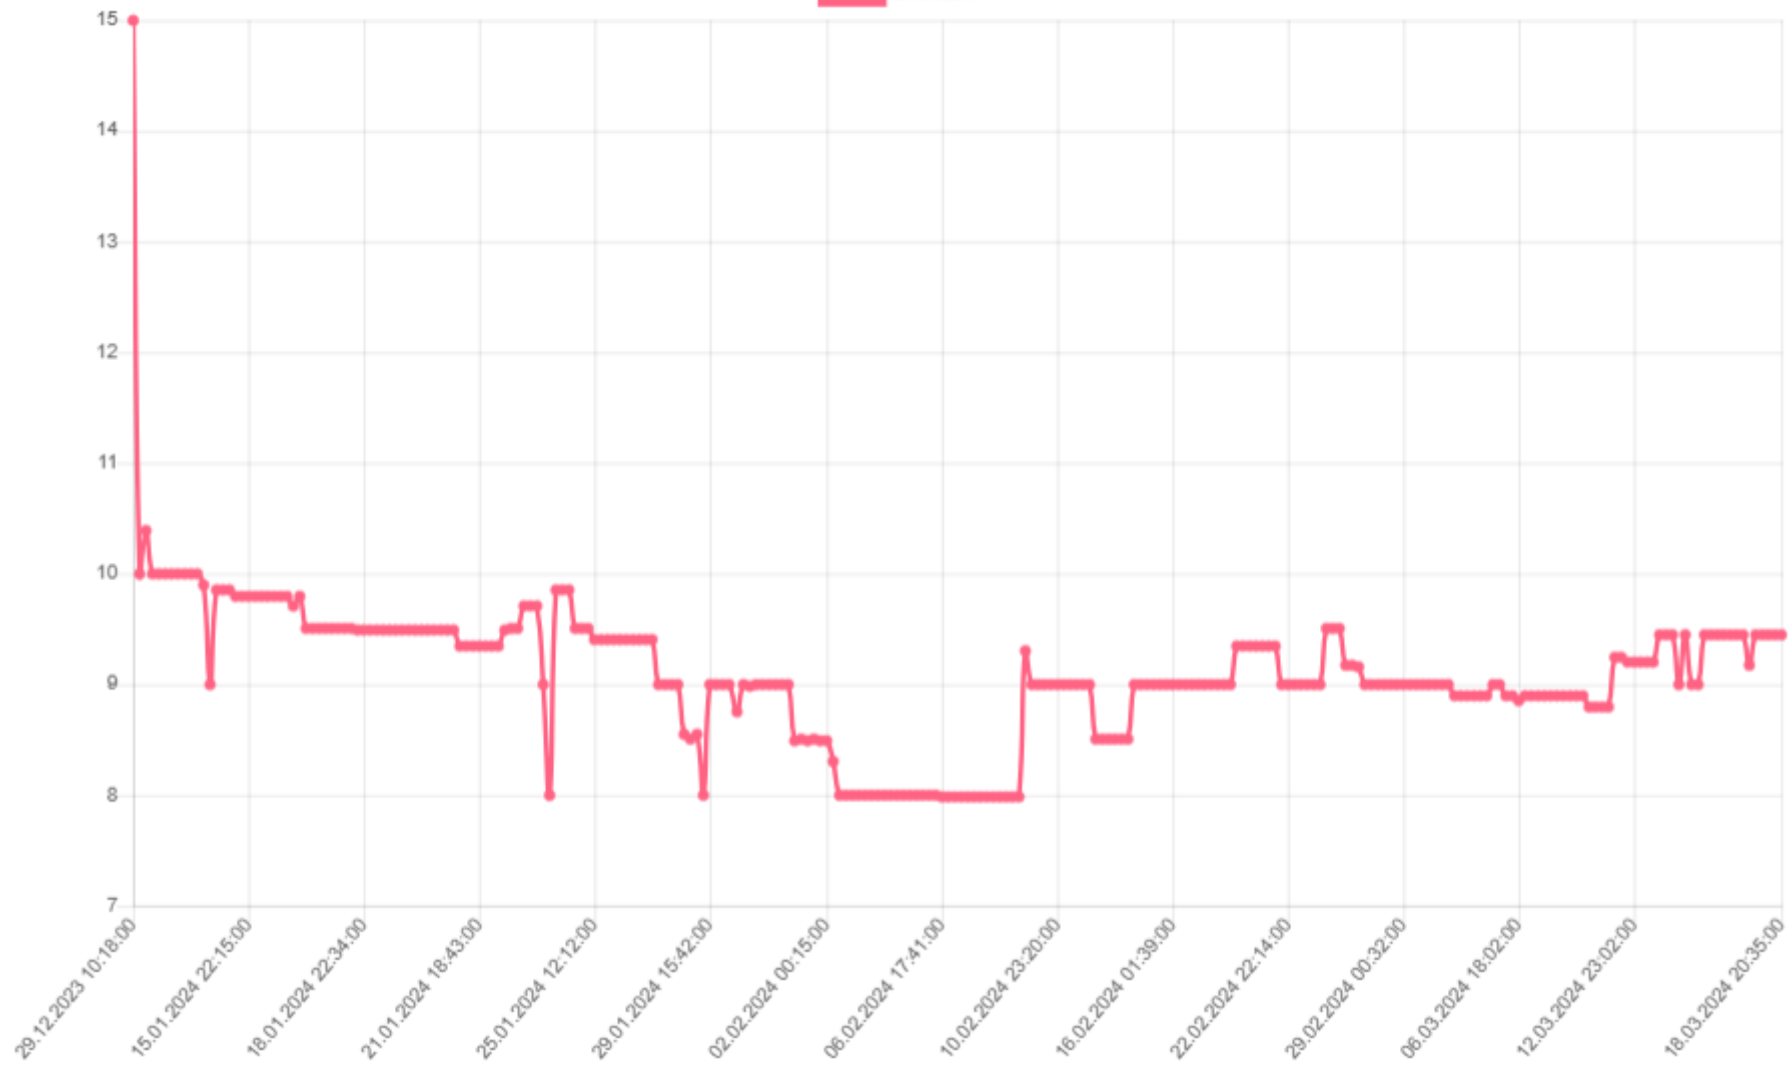

## NGAYT

SHPVR

Minimum

NTDRY

Minimum