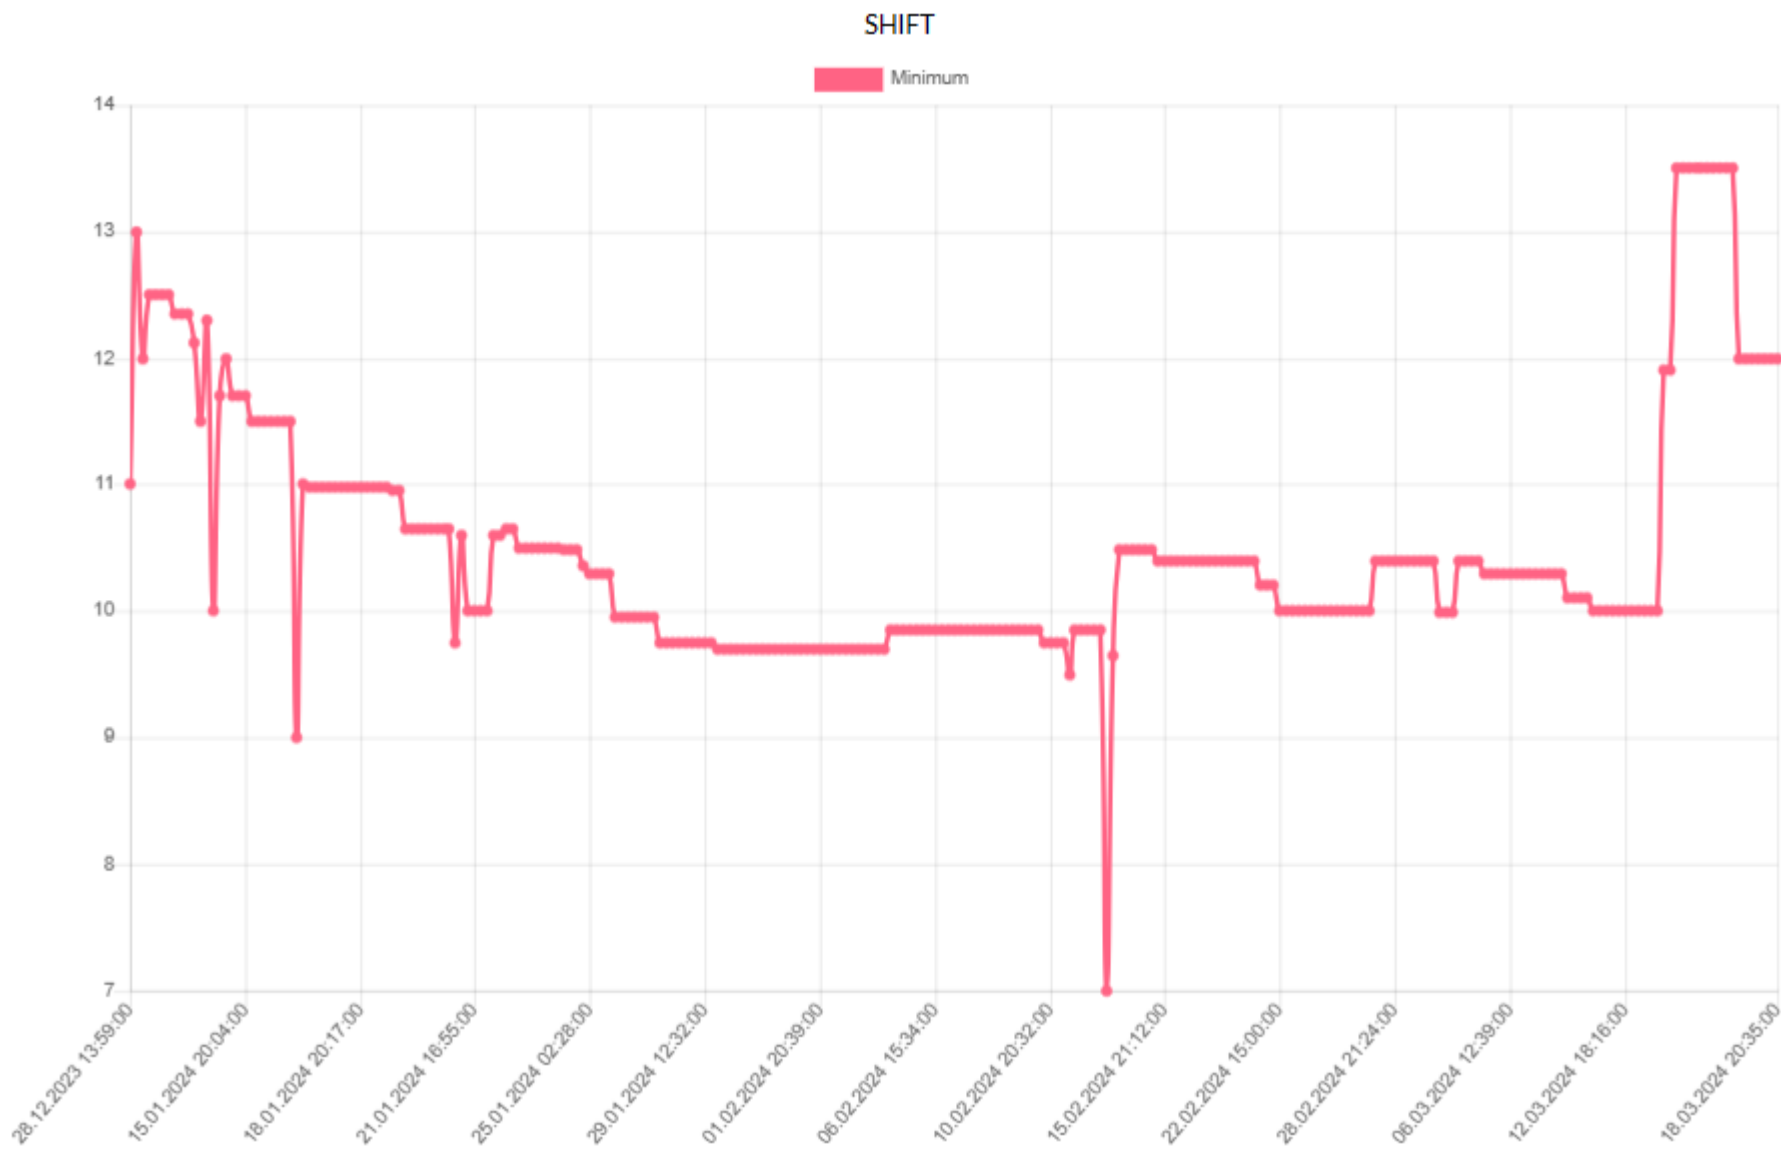

## NGAYT

SHPVR

Minimum

NTDRY

Minimum