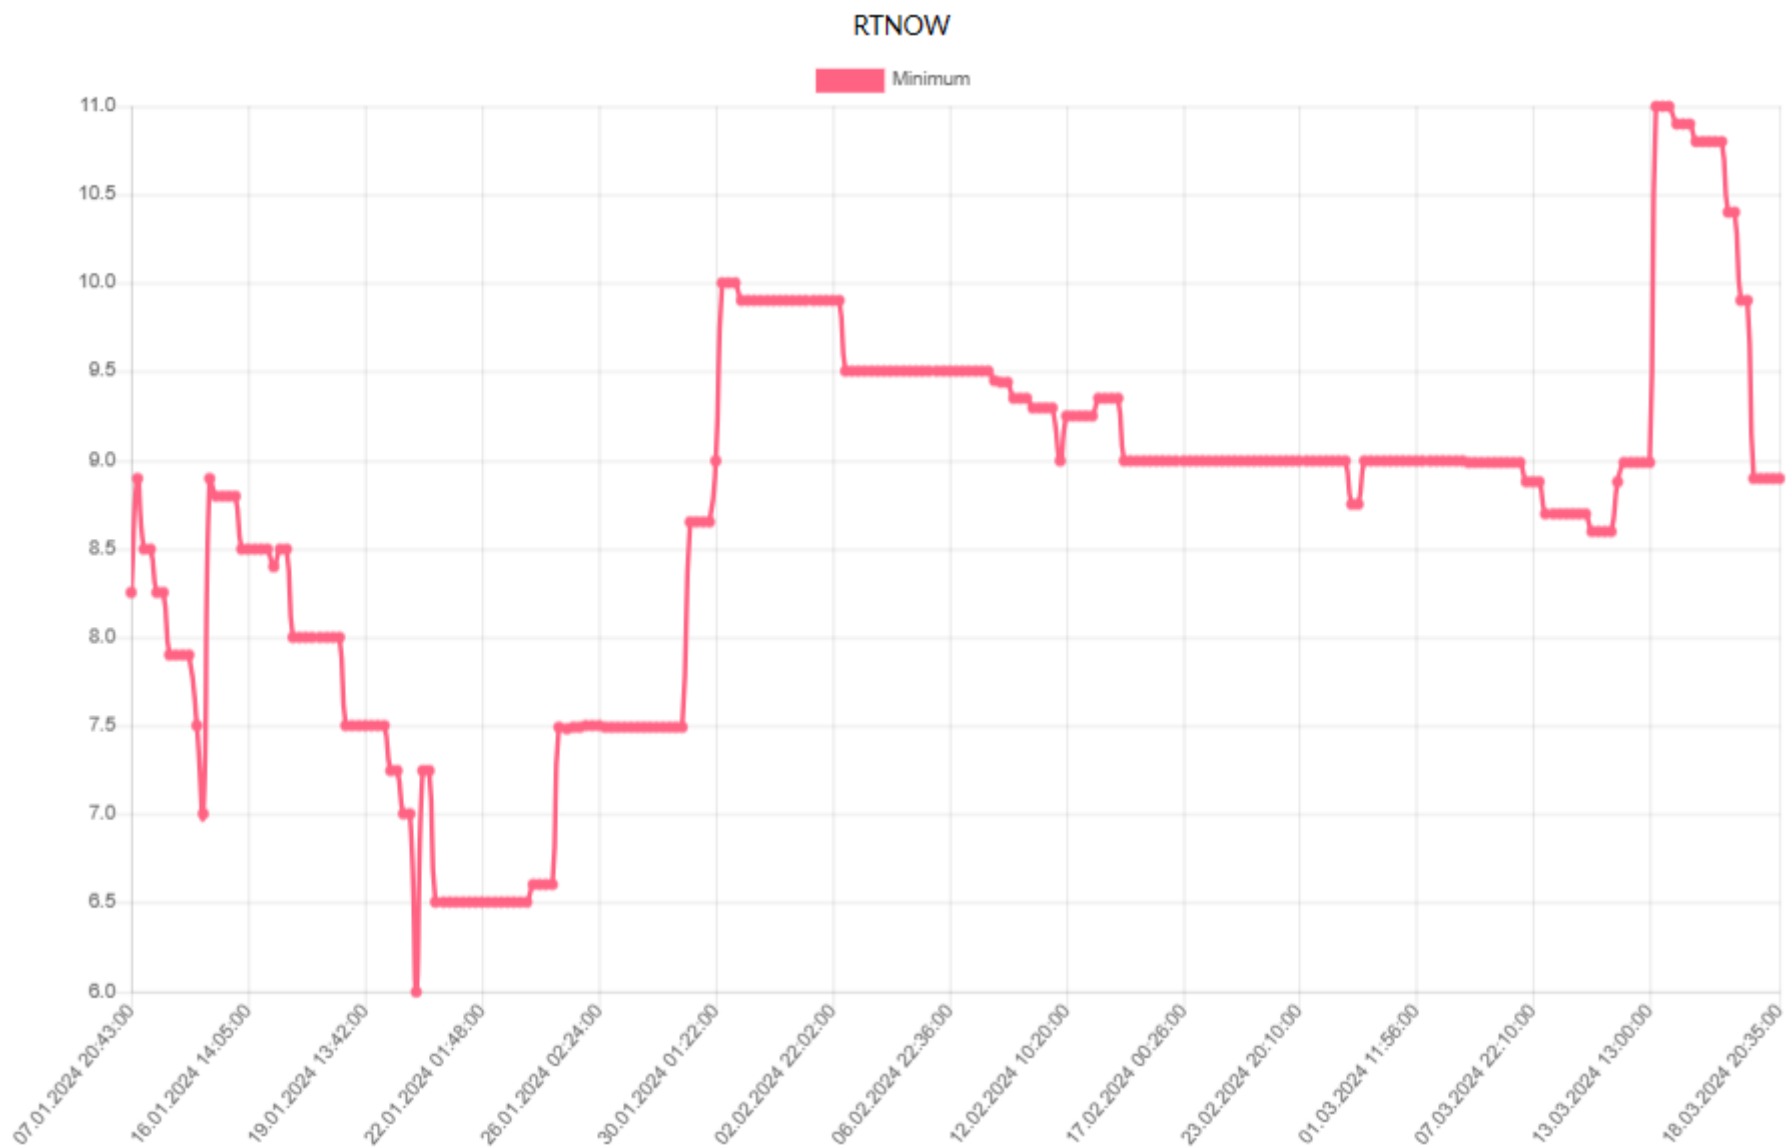

## NGAYT

SHPVR

Minimum

NTDRY

Minimum