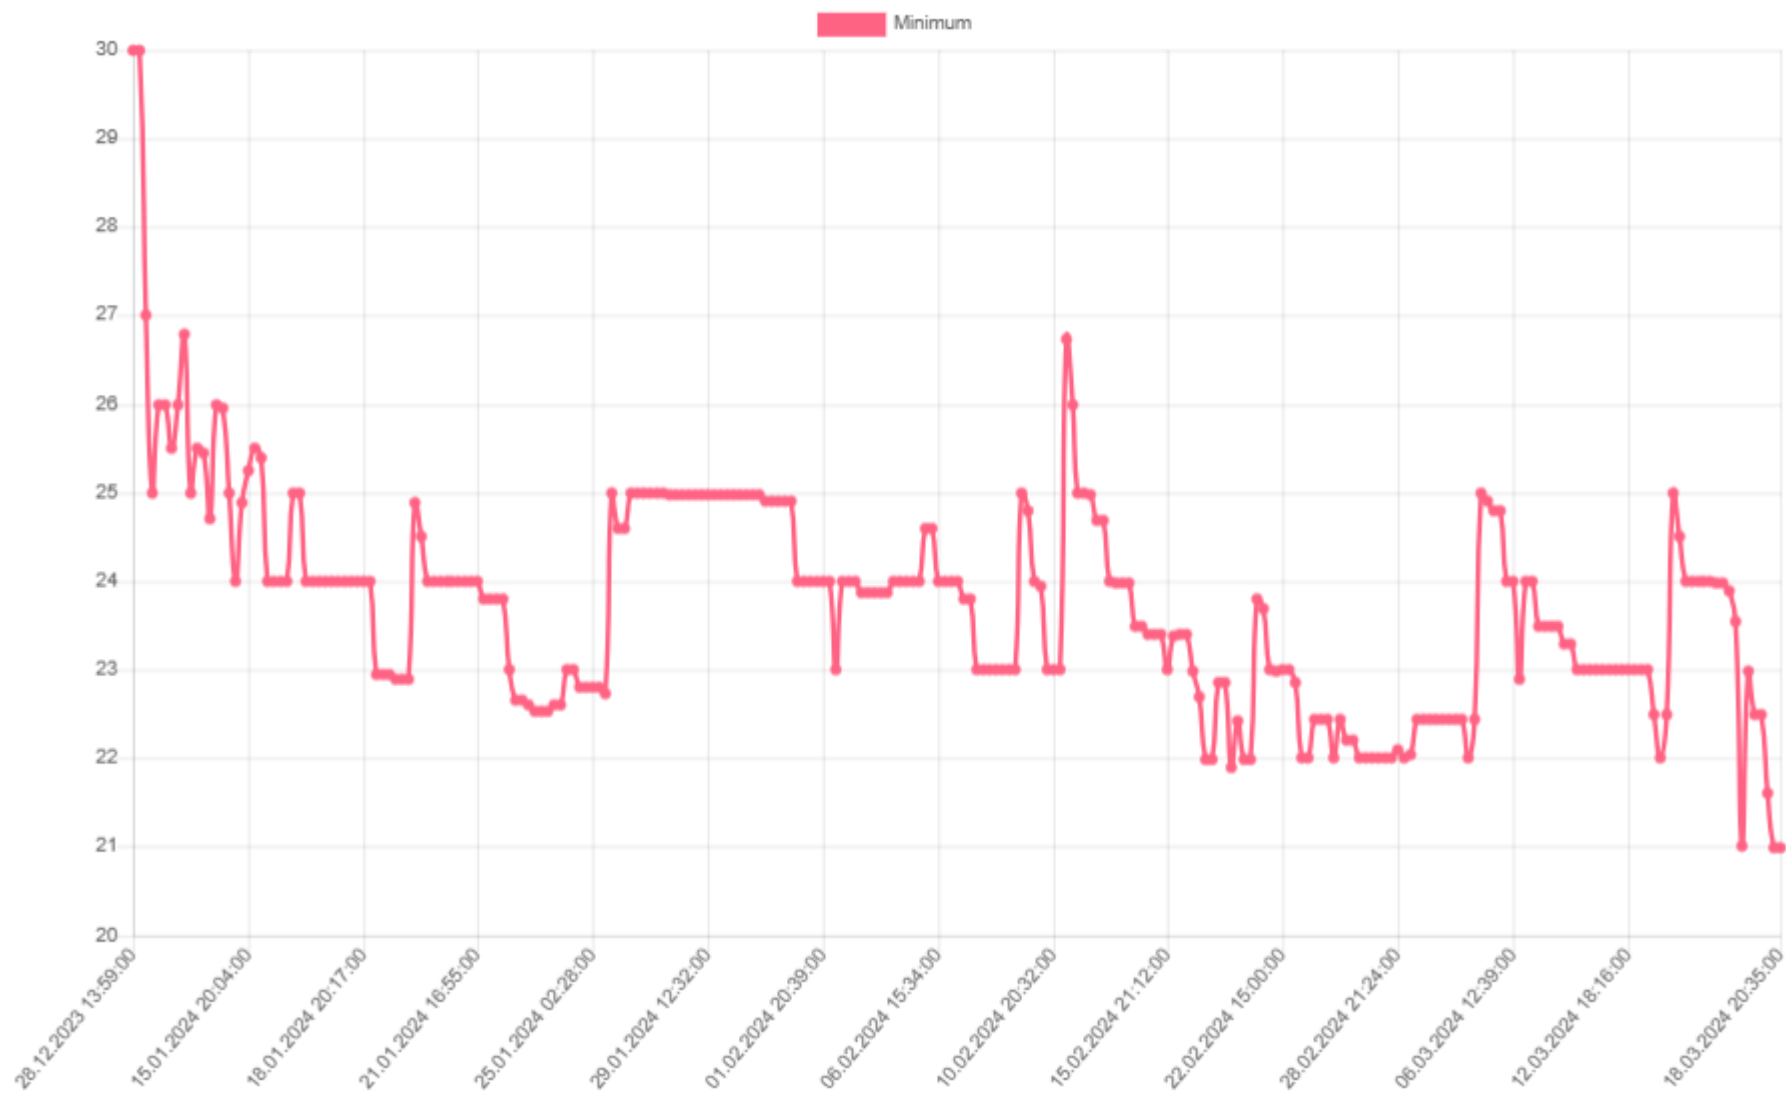

SHPVR

NGAYT