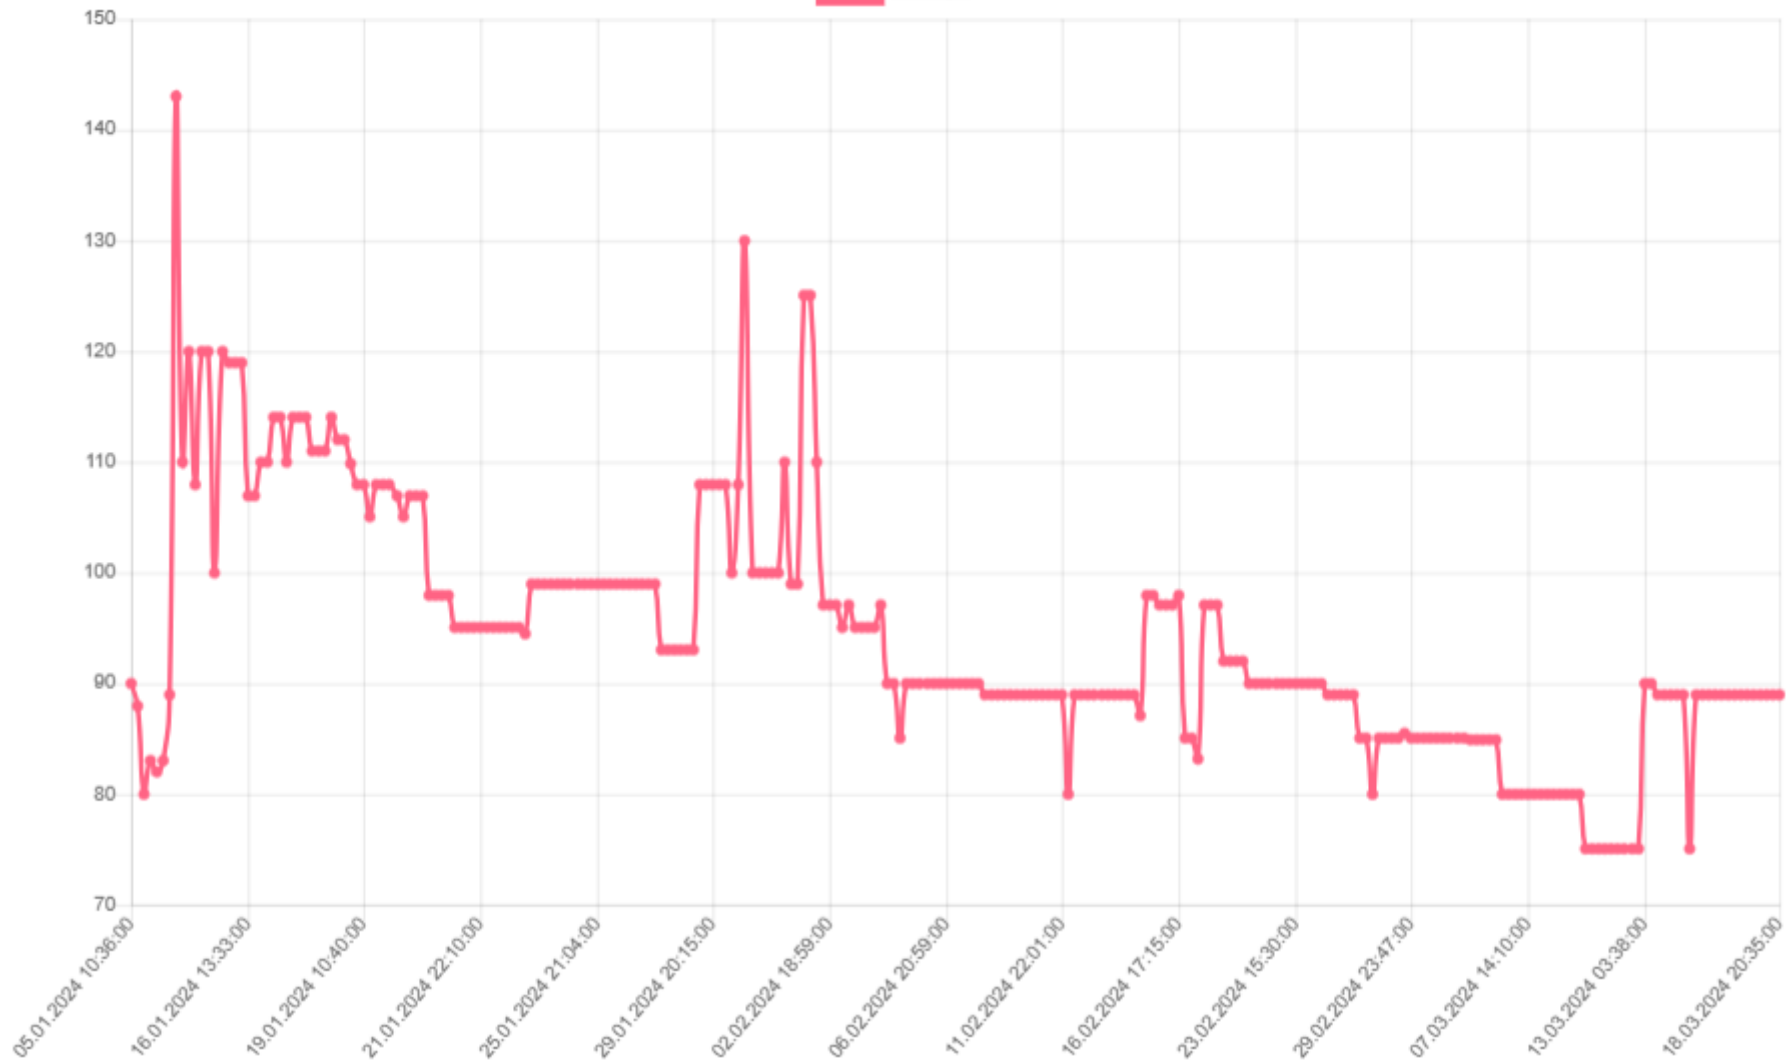

AUTHT

Minimum