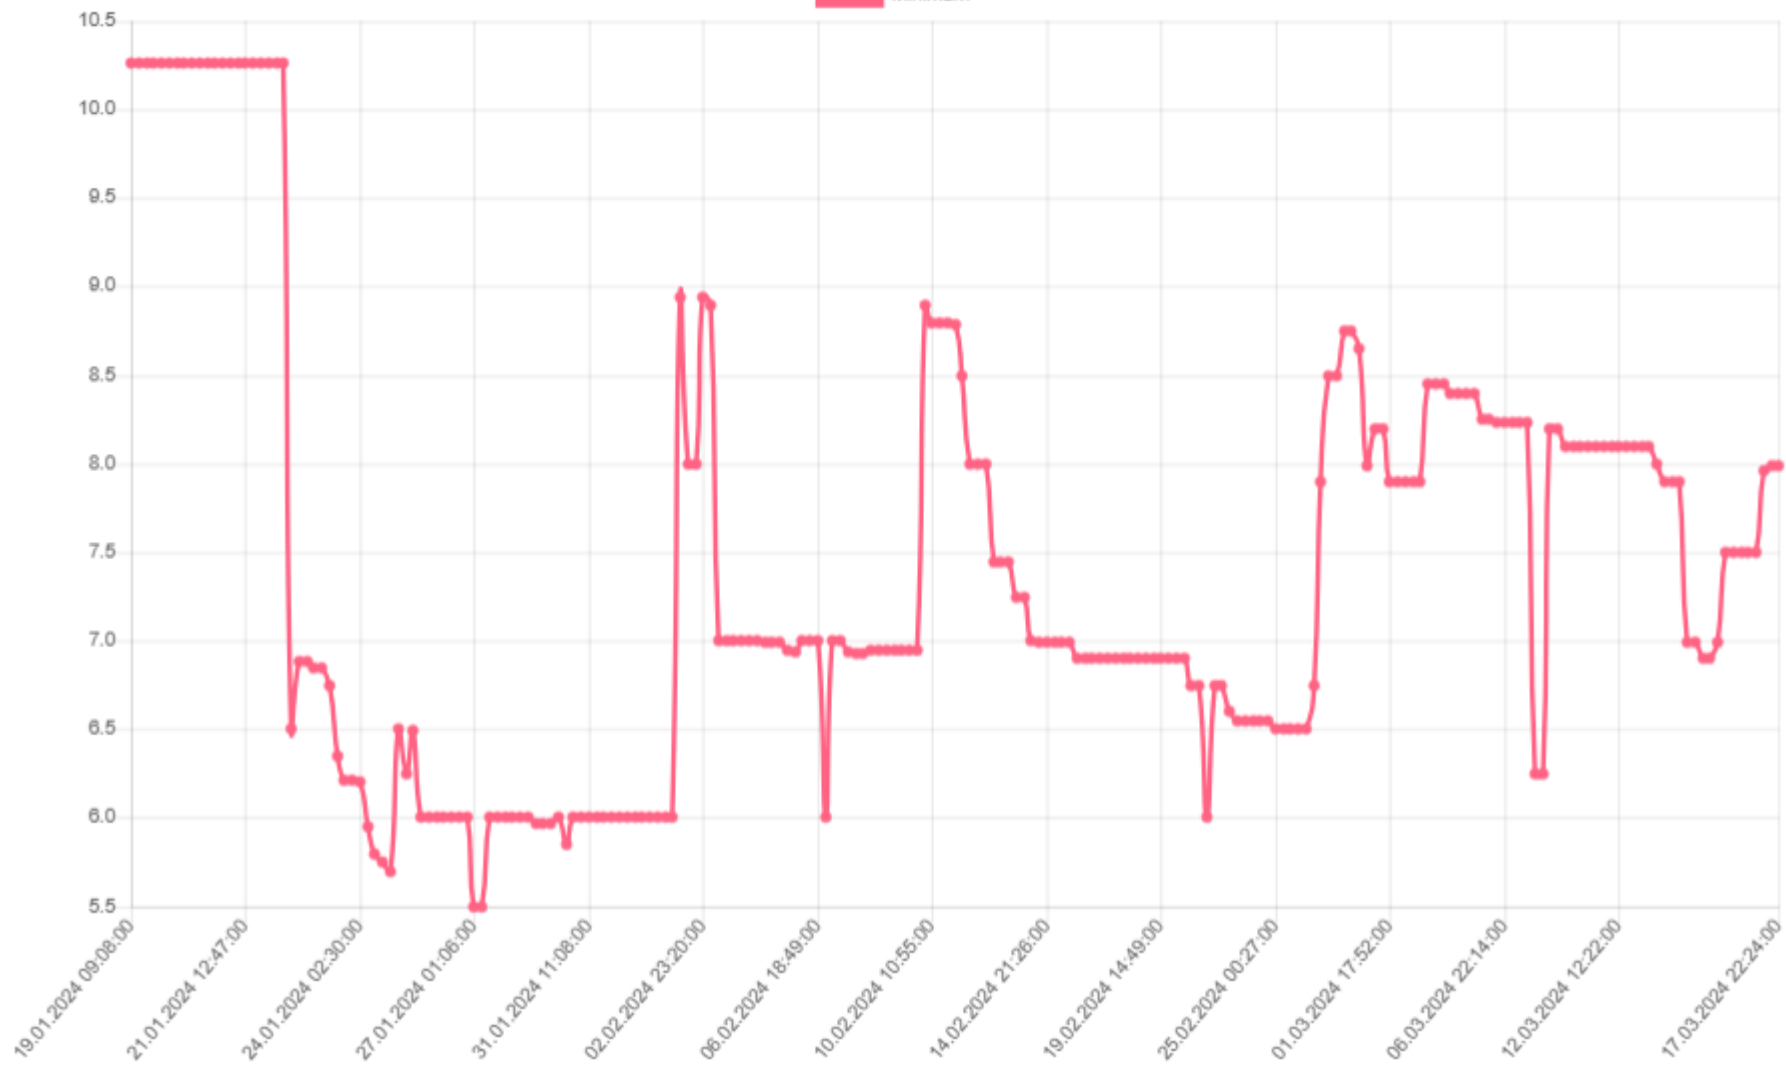

SCOUT

Minimum