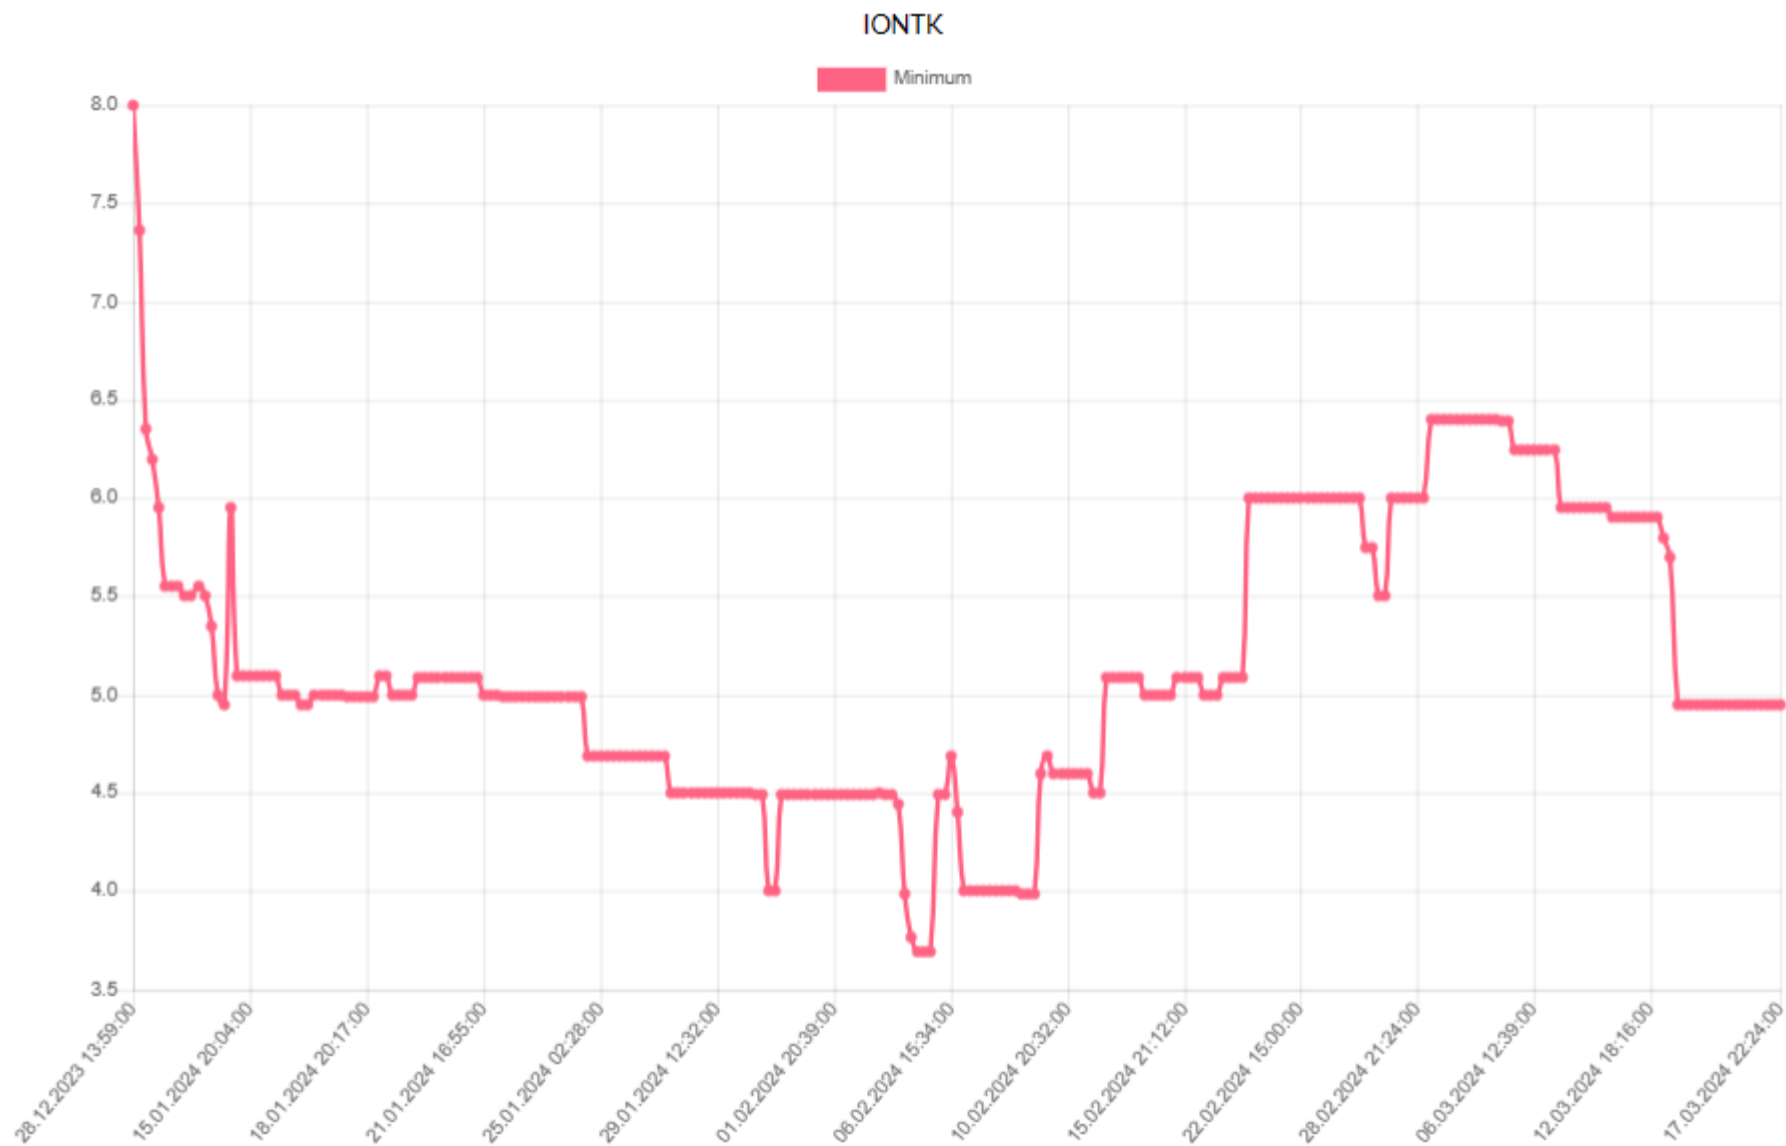

 Minimum

MKTEK

SPRG1

TYORE

PURES

Minimum

NGAYT

Minimum

SUITE

SHIFT

Minimum

NTDRY

Minimum

SHPVR

 Minimum

RTNOW