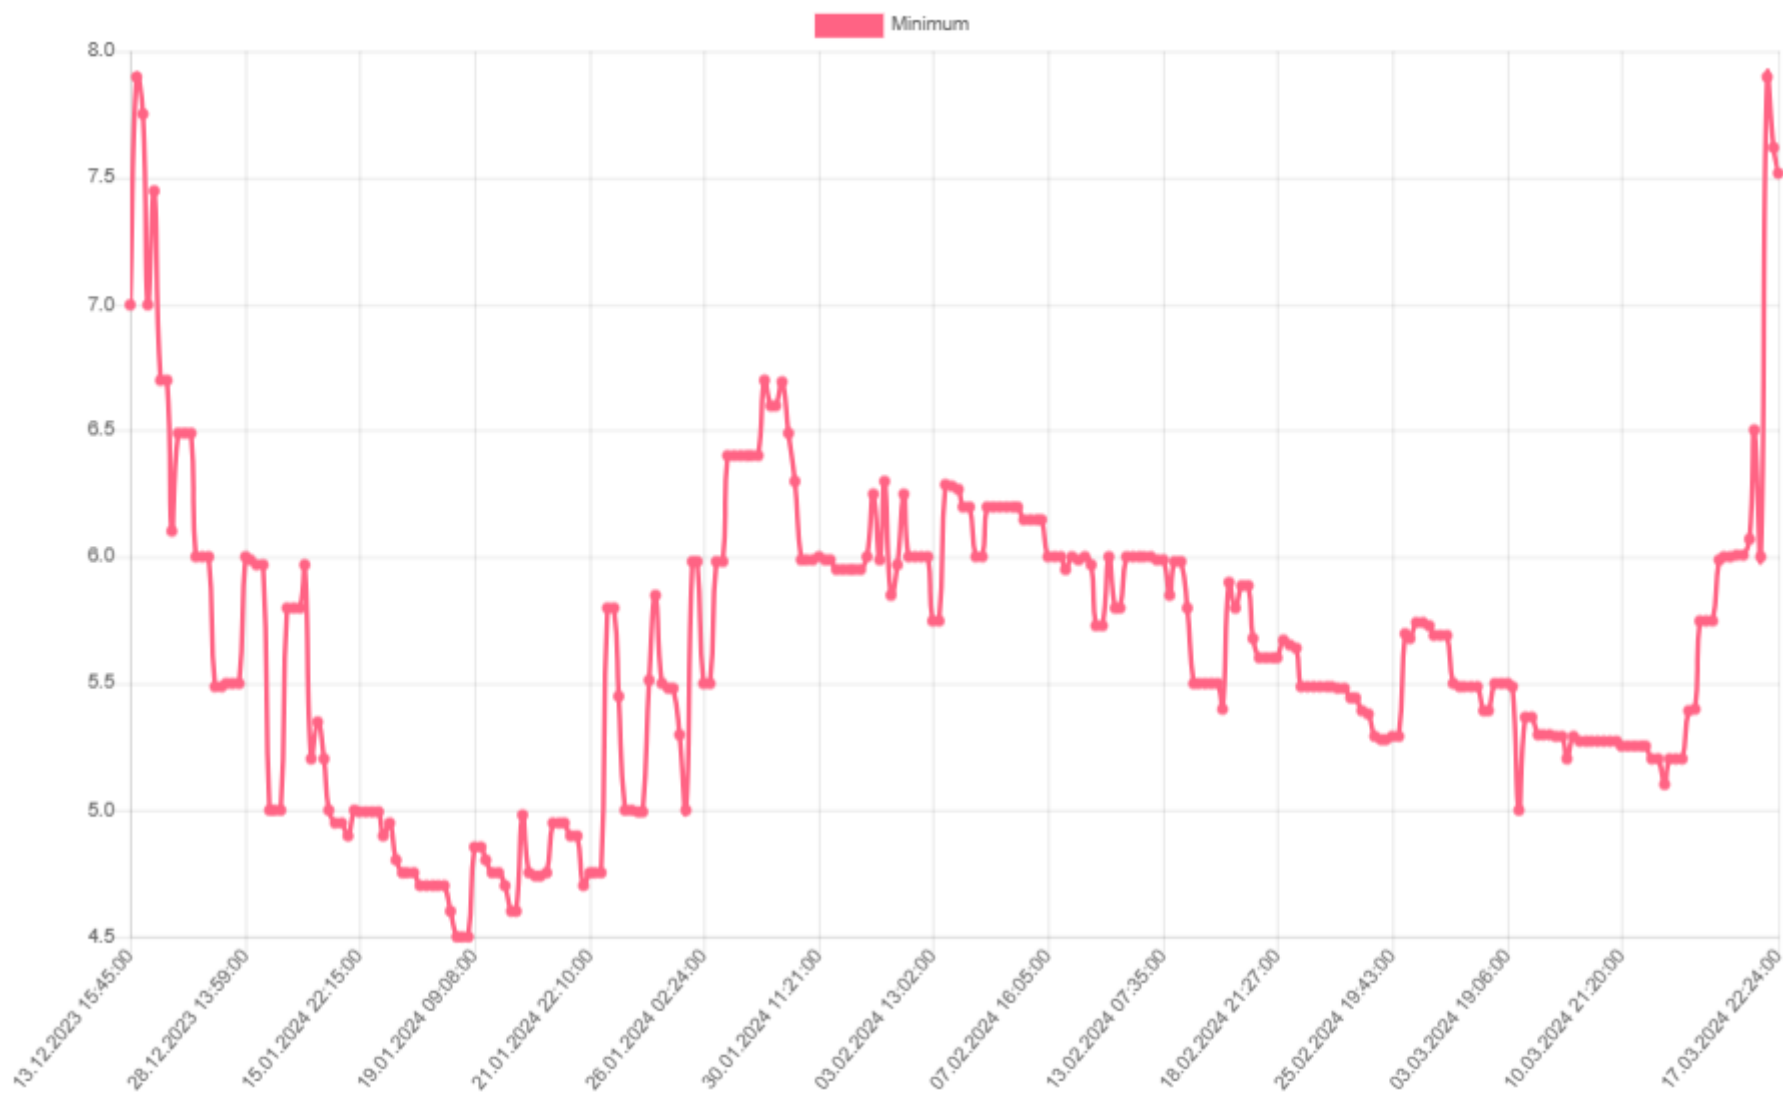

SPRG2

EVBEE