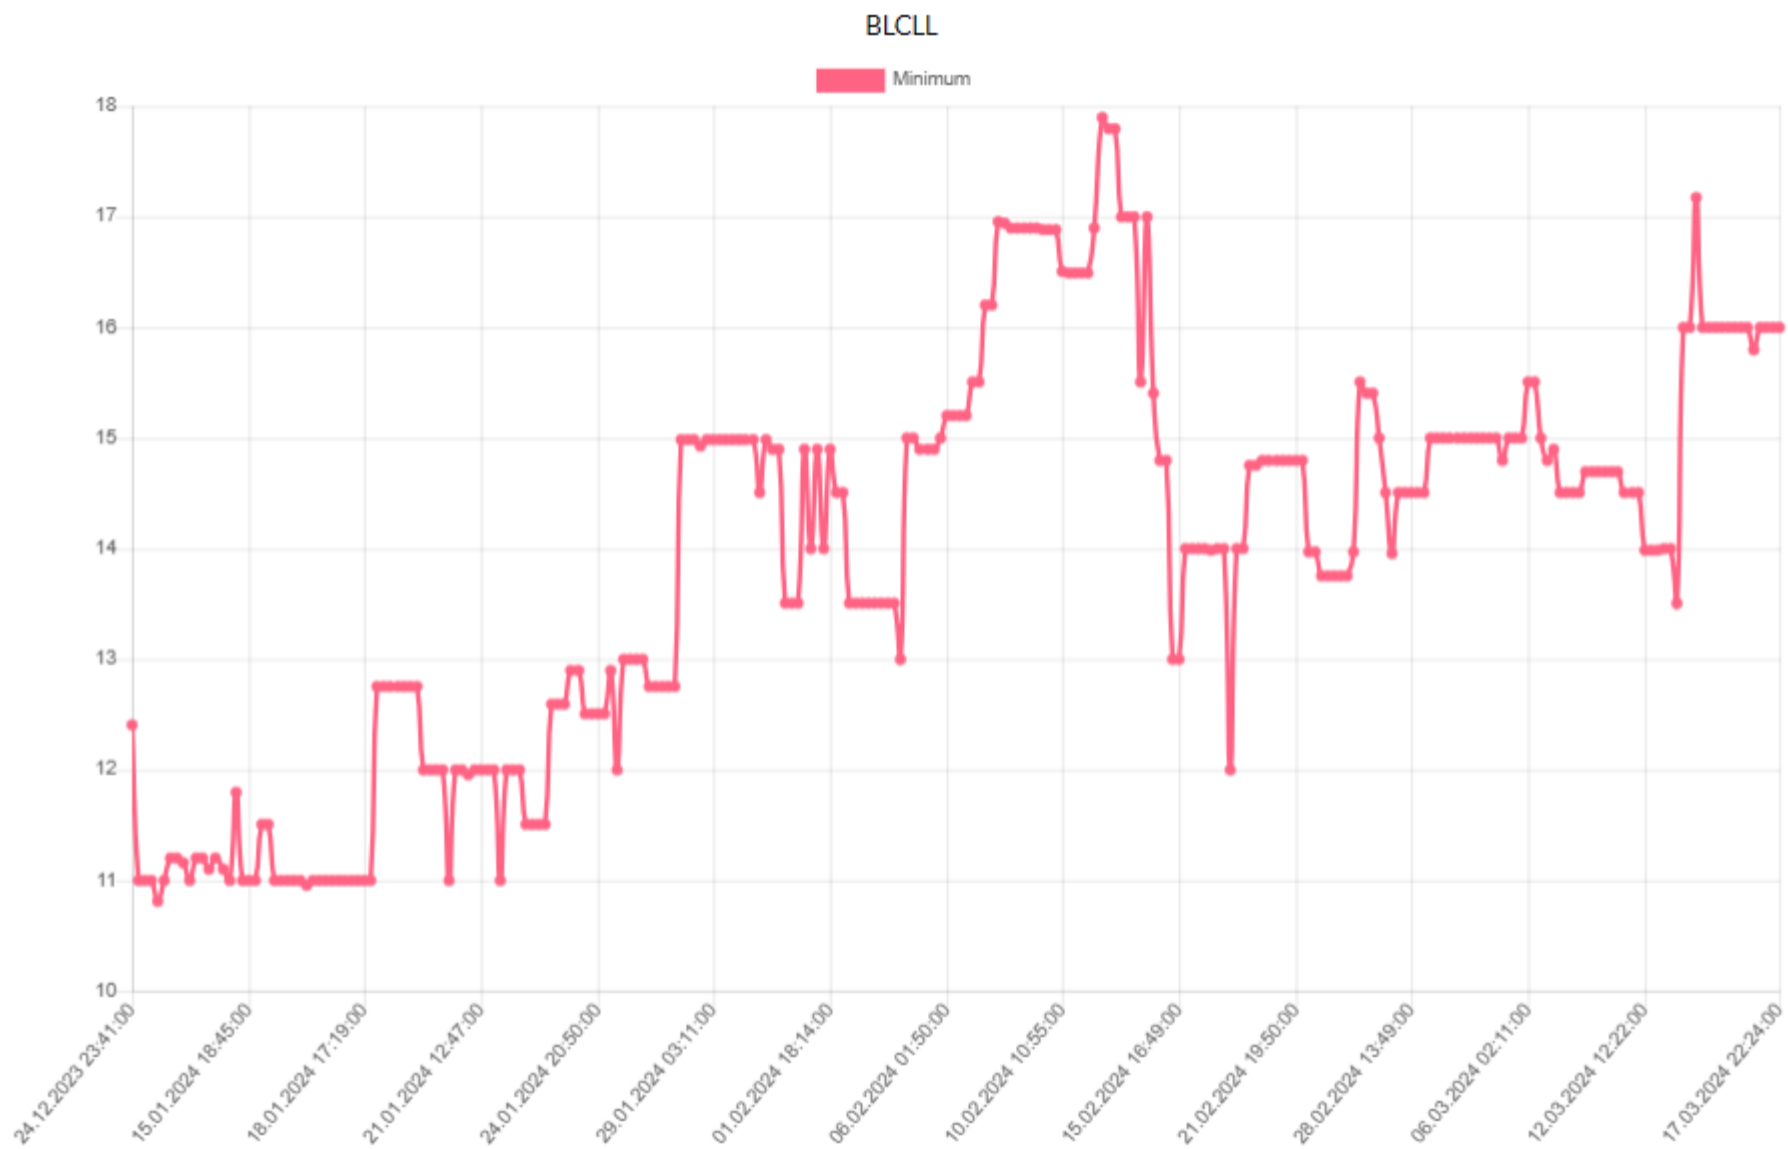

 Minimum

MKTEK

SPRG1

TYORE

PURES

Minimum

NGAYT

Minimum

SUITE

SHIFT

Minimum

NTDRY

Minimum

SHPVR

 Minimum

RTNOW