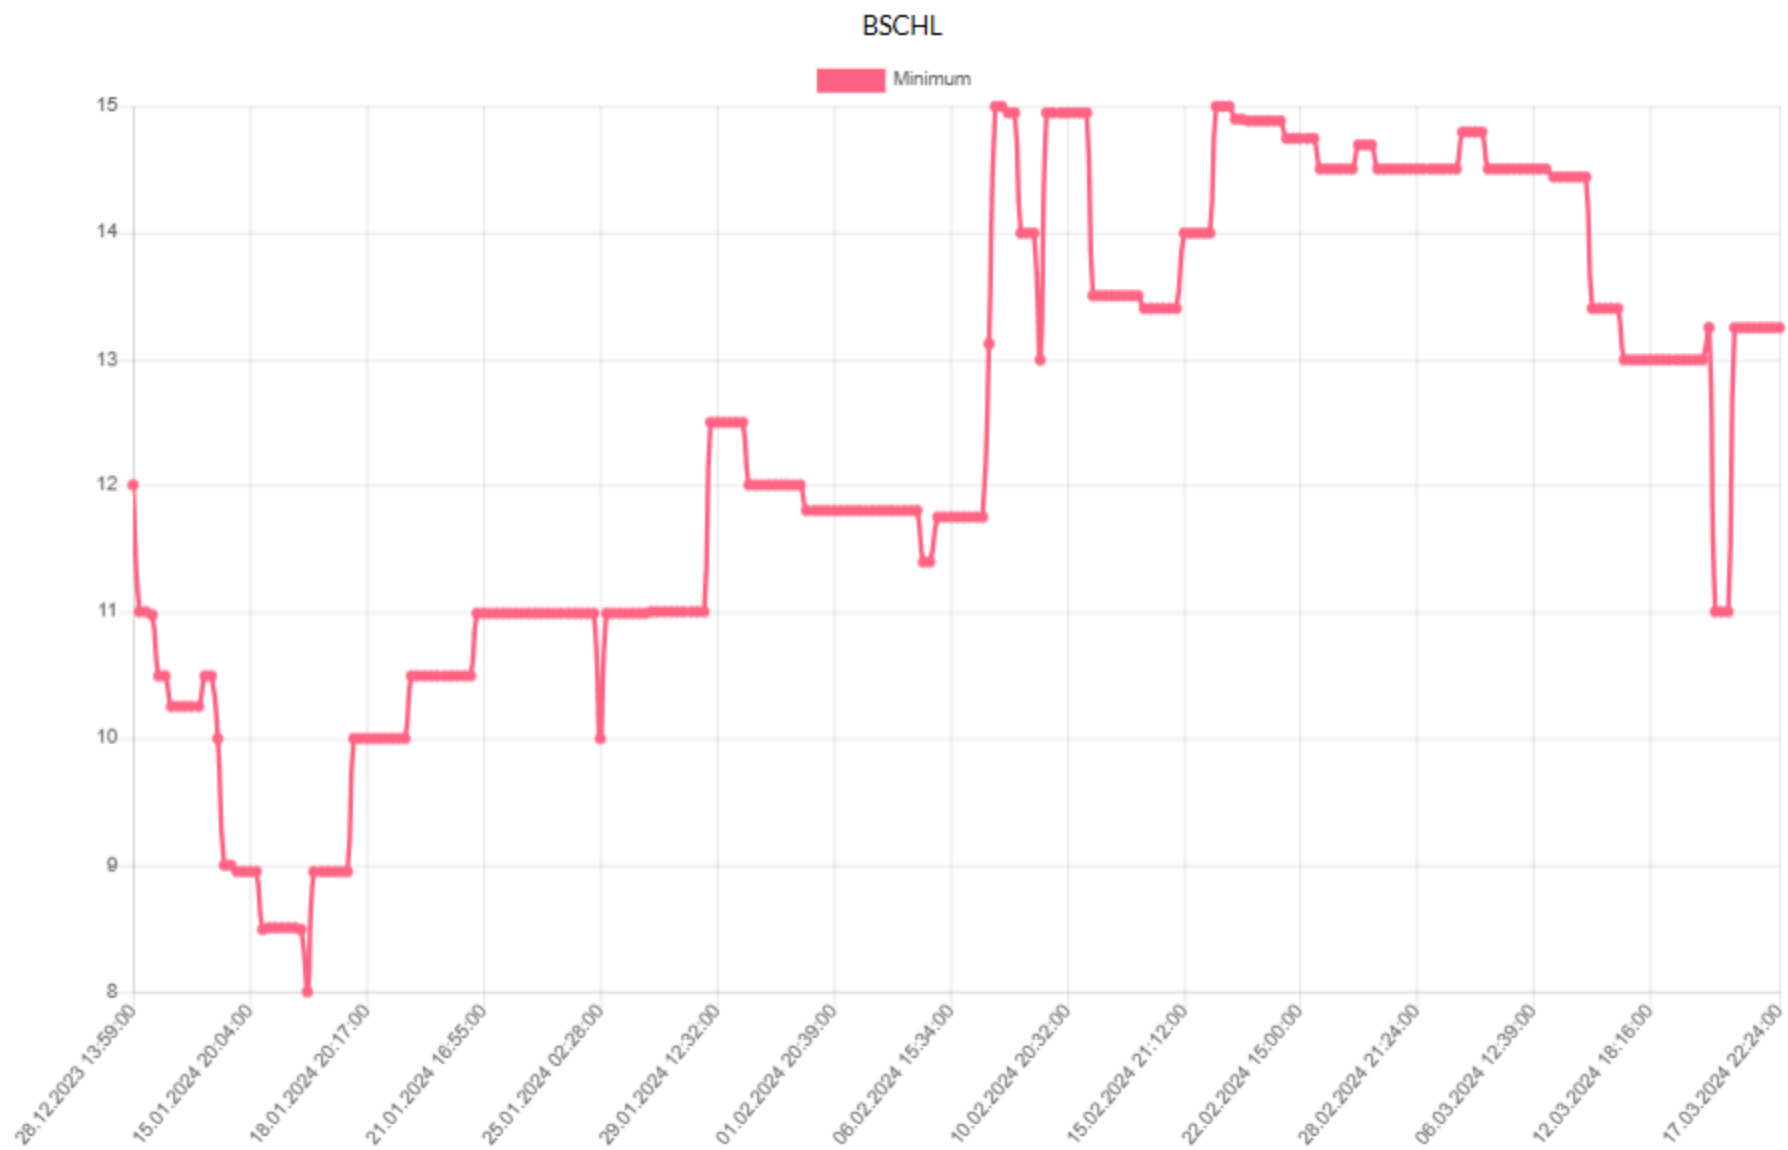

 Minimum

MKTEK

SPRG1

TYORE

PURES

Minimum

NGAYT

Minimum

SUITE

SHIFT

Minimum

NTDRY

Minimum

SHPVR

 Minimum

RTNOW