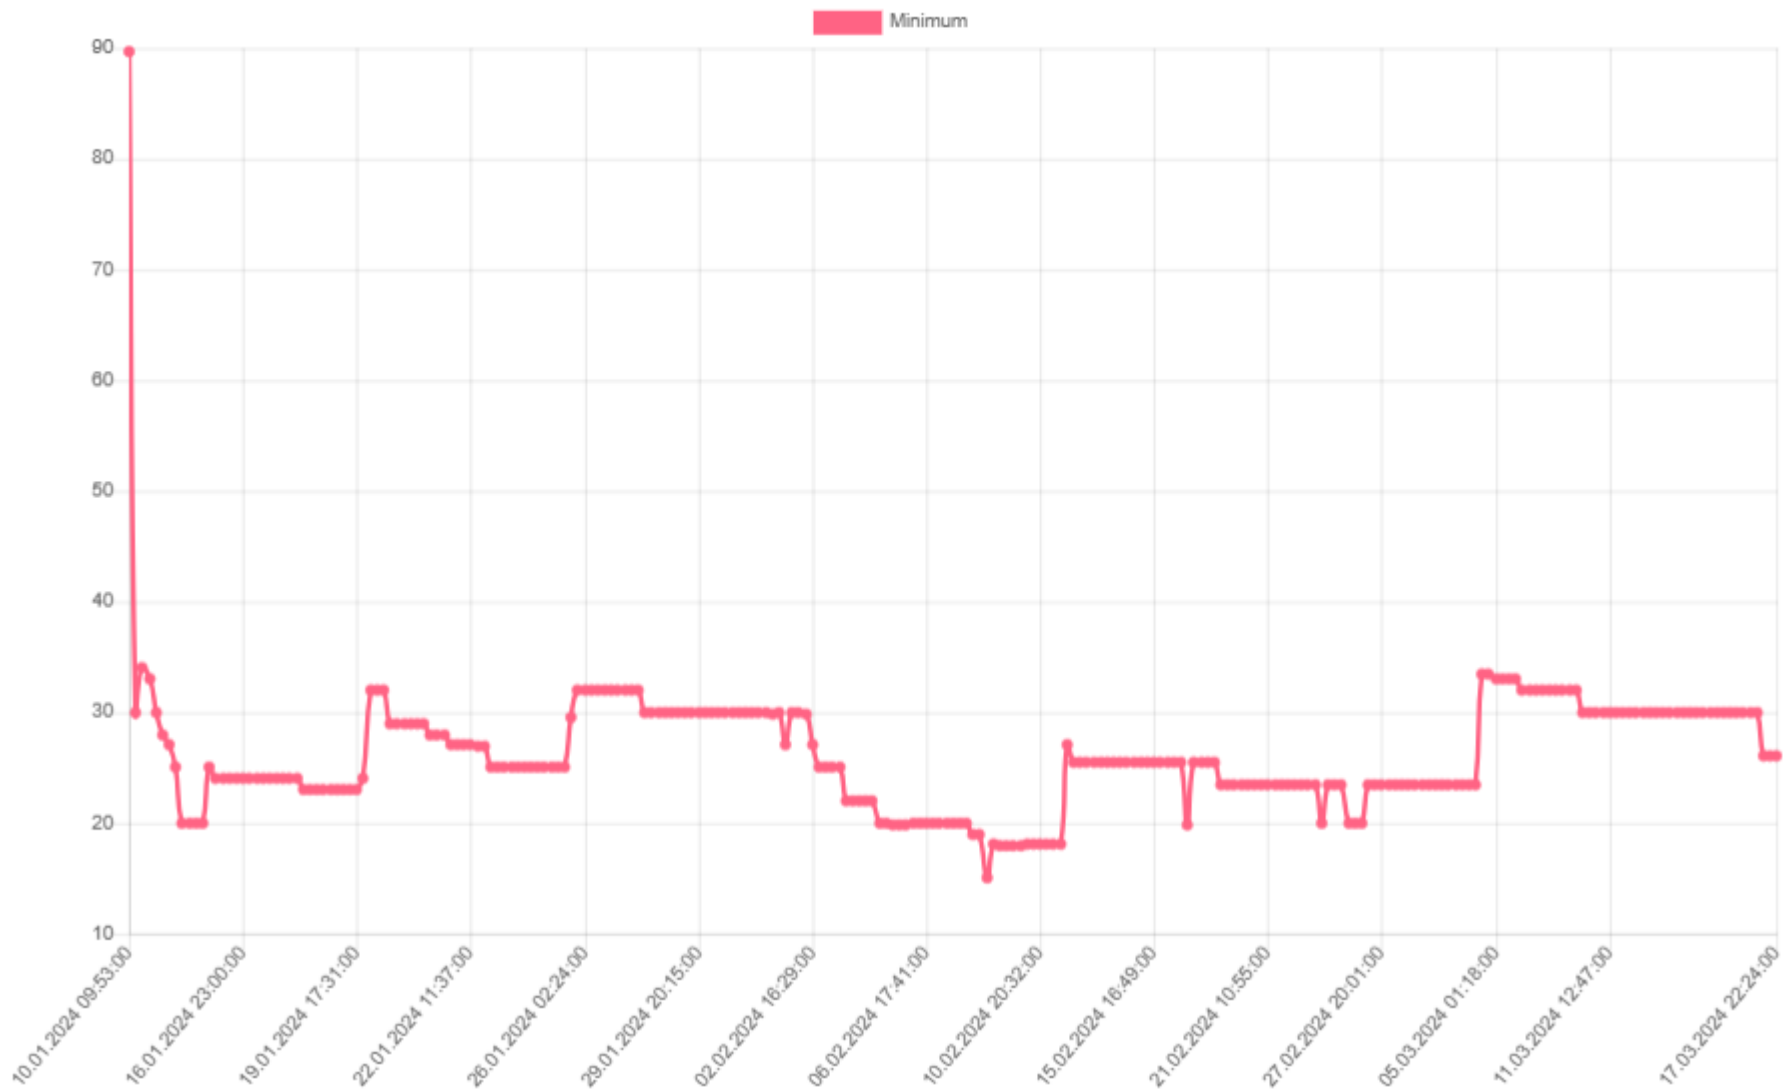

Minimum

AUTHT

 Minimum

JETCO

SENSI

EGRSM

Minimum

SCOUT