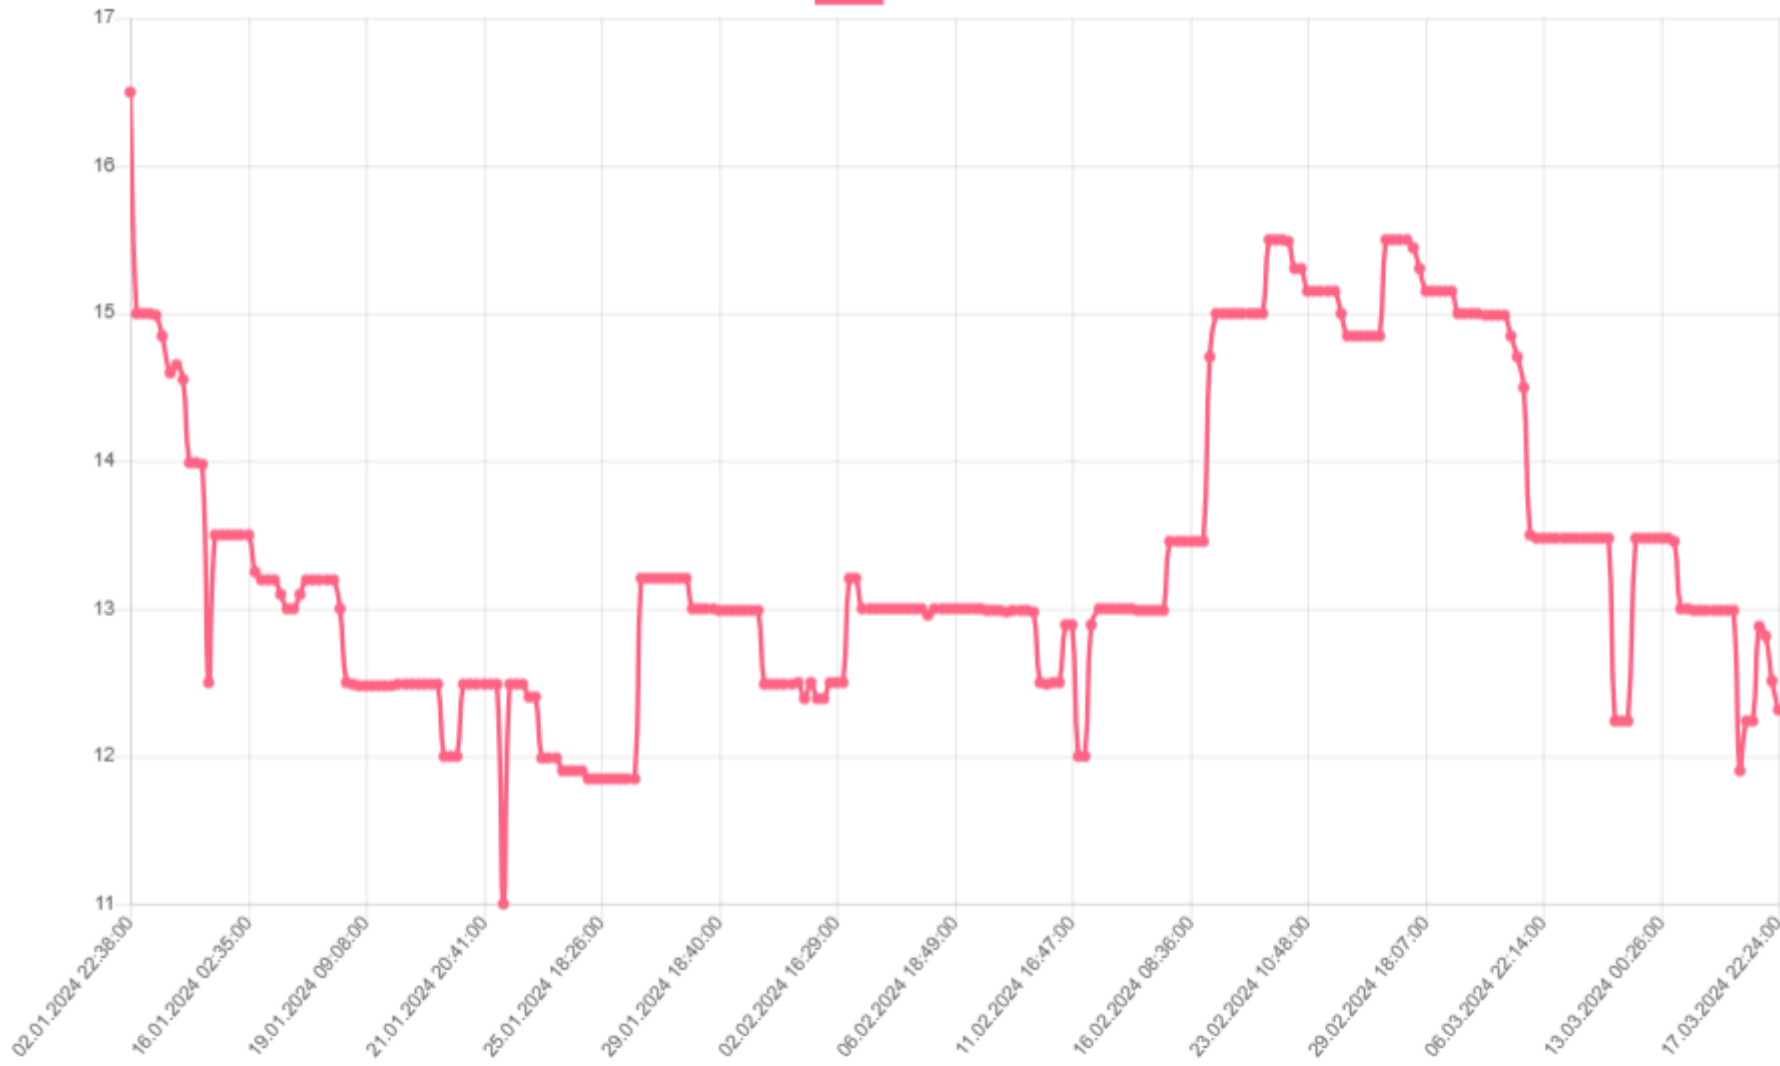

SUITE

SHIFT

Minimum

NTDRY

Minimum

SHPVR

 Minimum

RTNOW