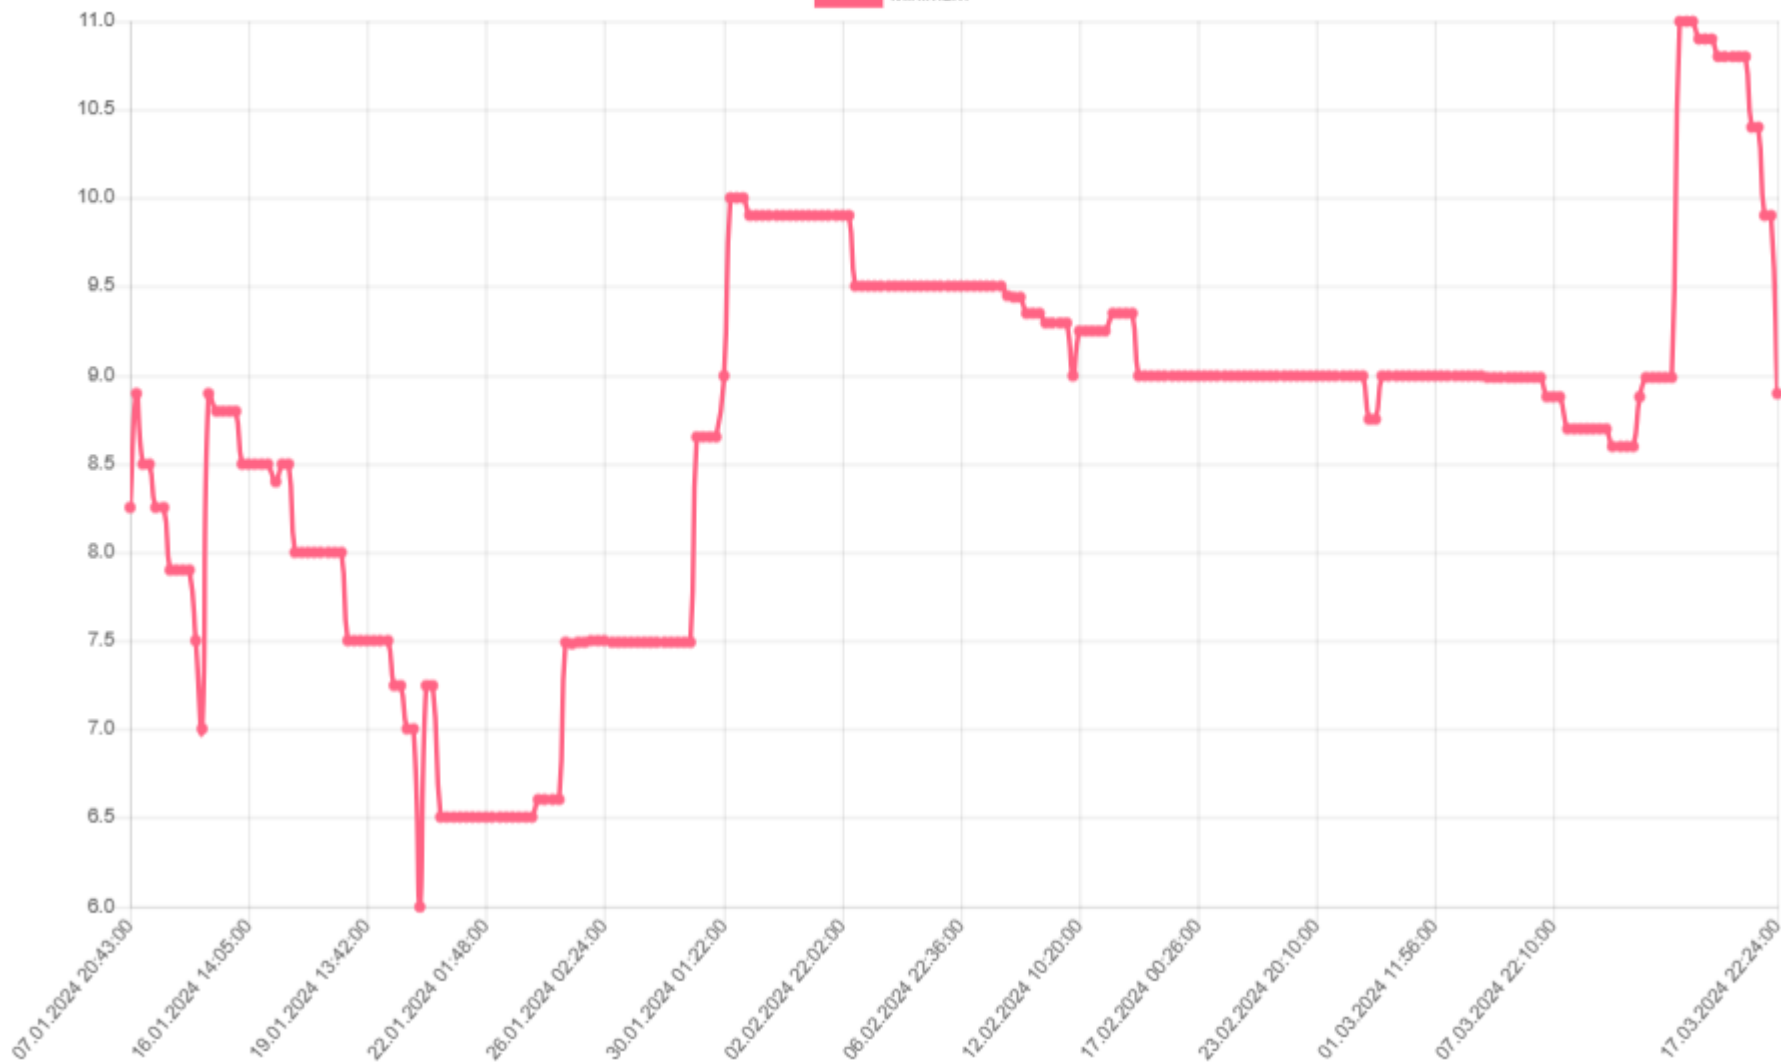

RTNOW

Minimum