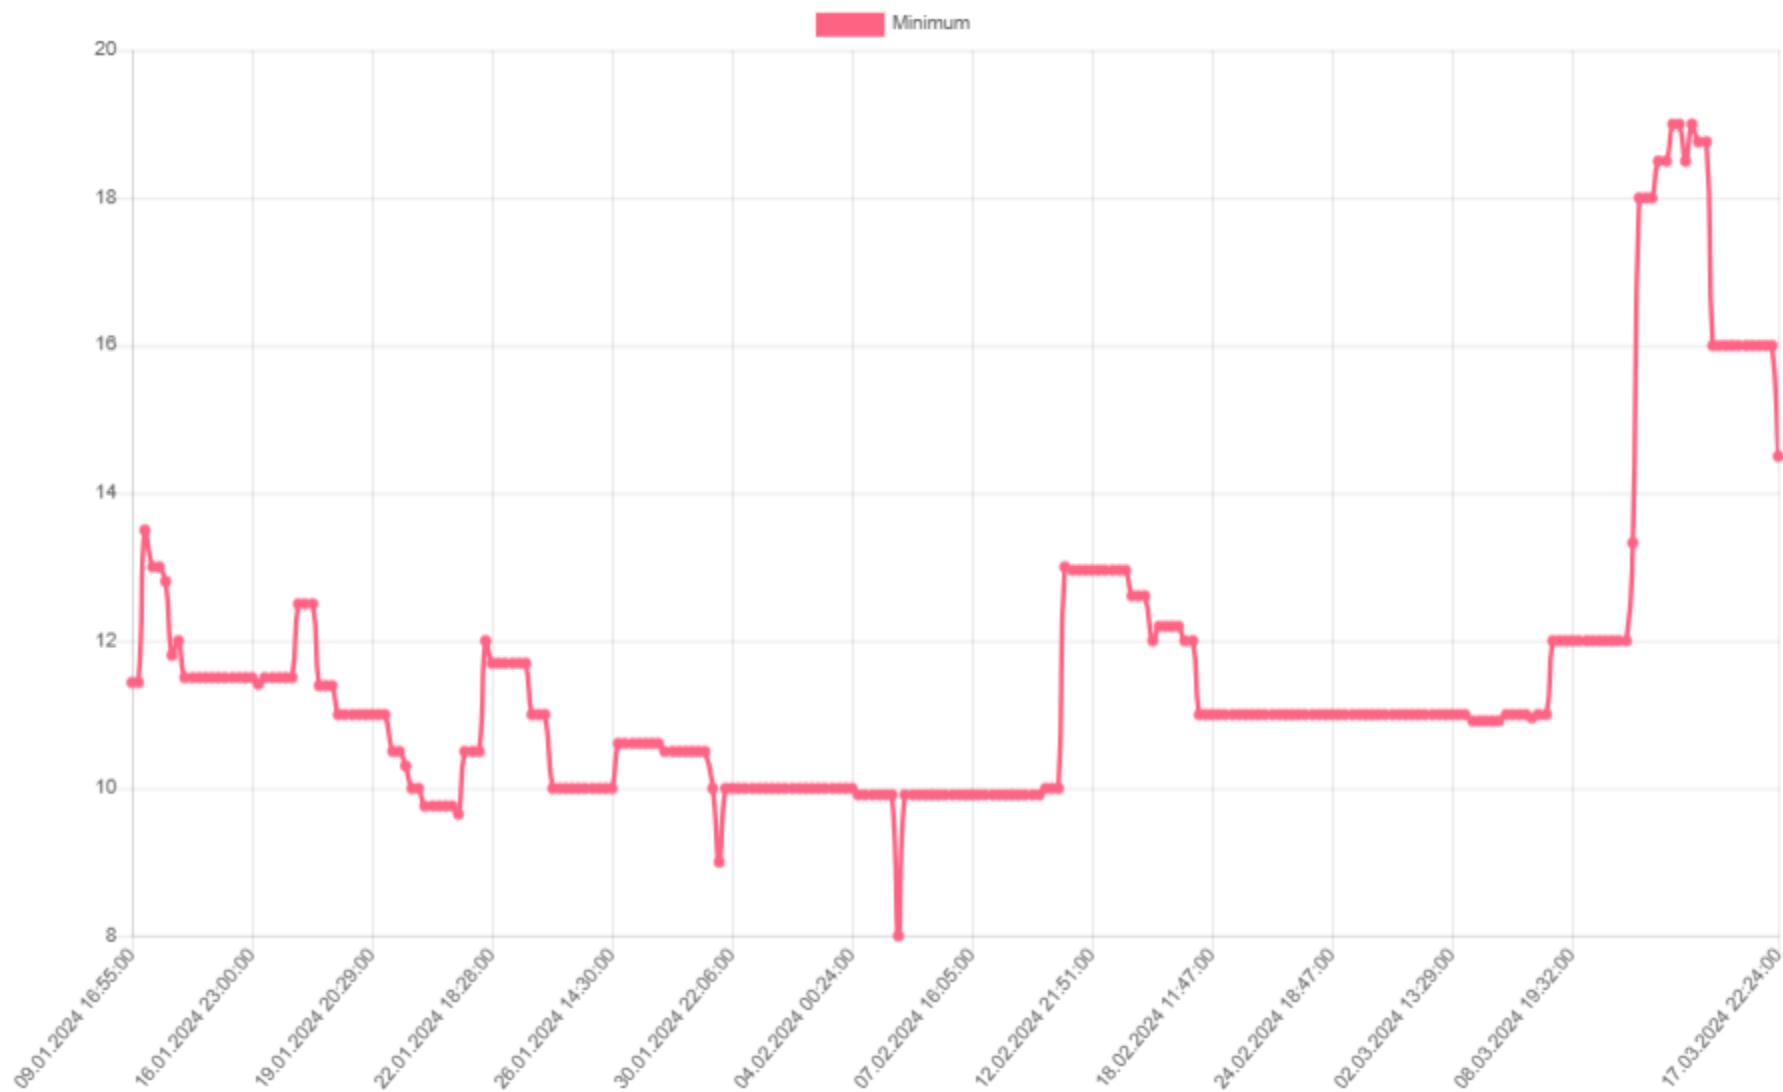

Minimum

AUTHT

 Minimum

JETCO

SENSI

EGRSM

Minimum

SCOUT