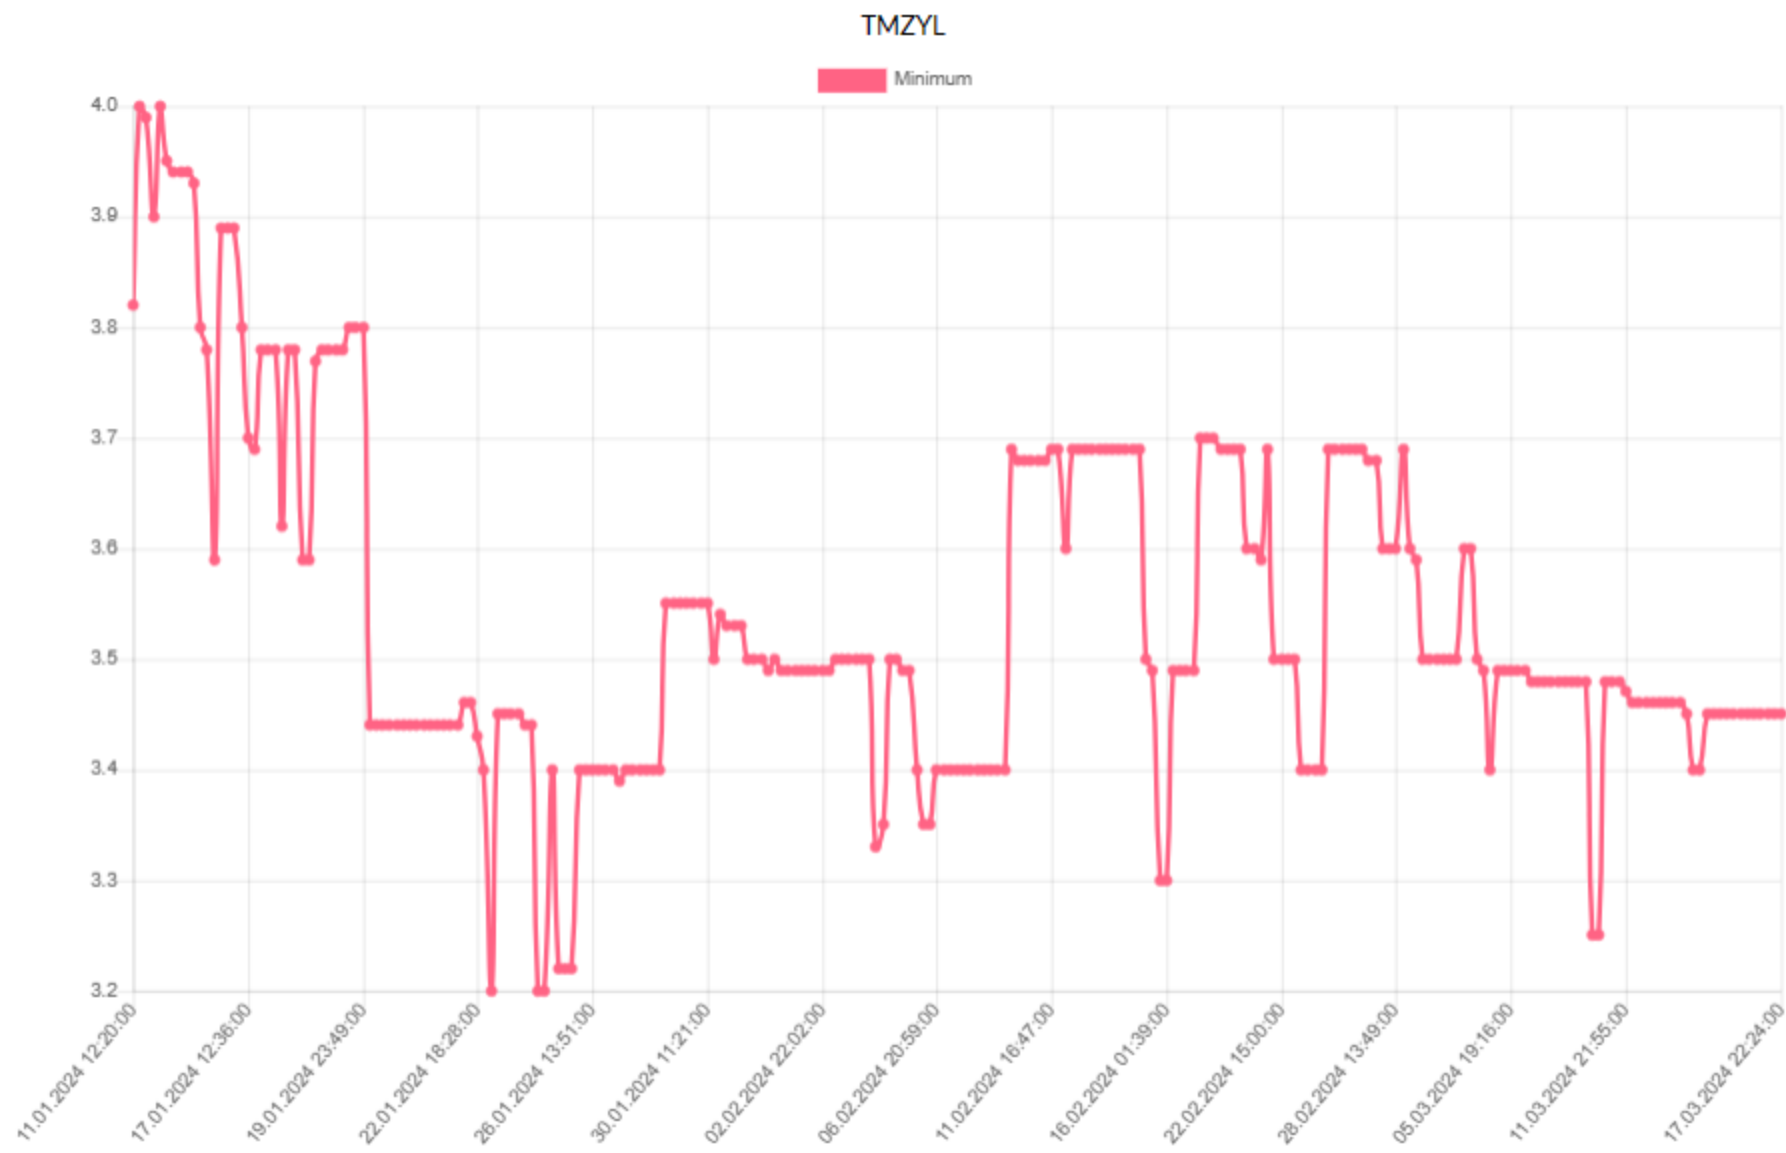

Minimum

AUTHT

 Minimum

JETCO

SENSI

EGRSM

Minimum

SCOUT