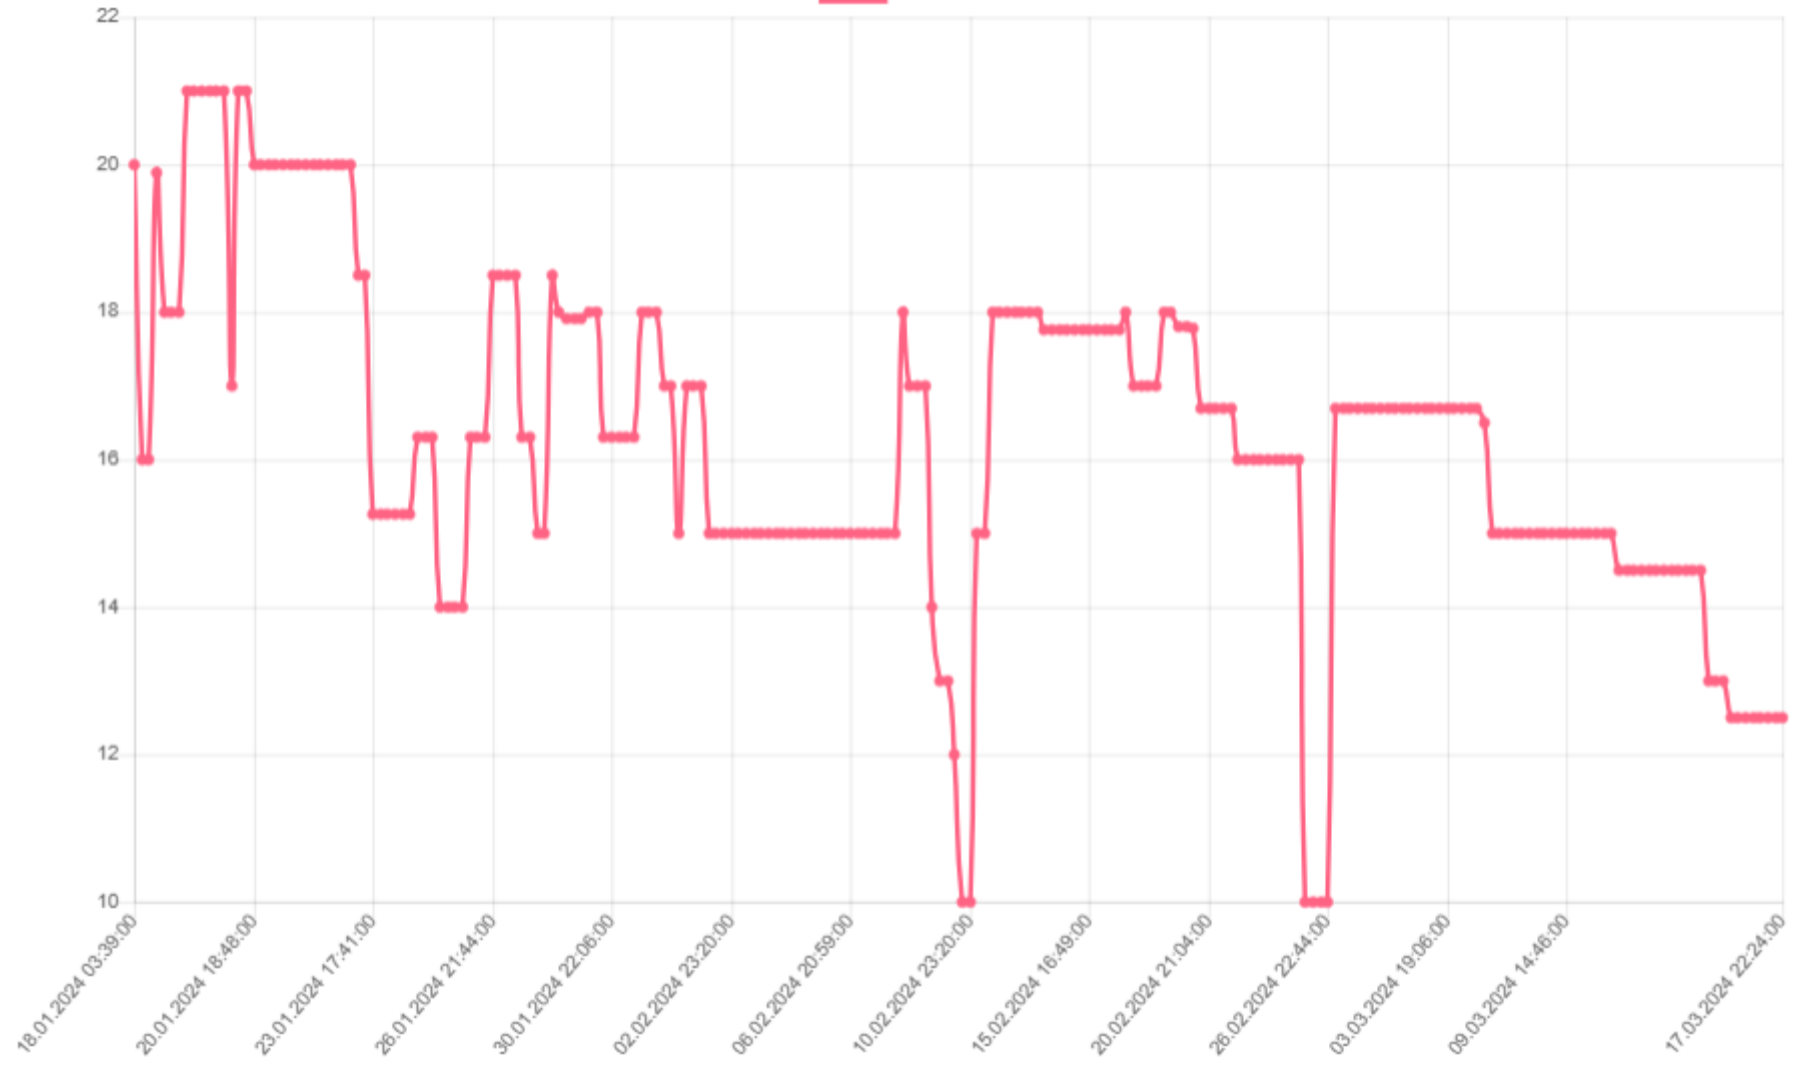

Minimum

AUTHT

 Minimum

JETCO

SENSI

EGRSM

Minimum

SCOUT