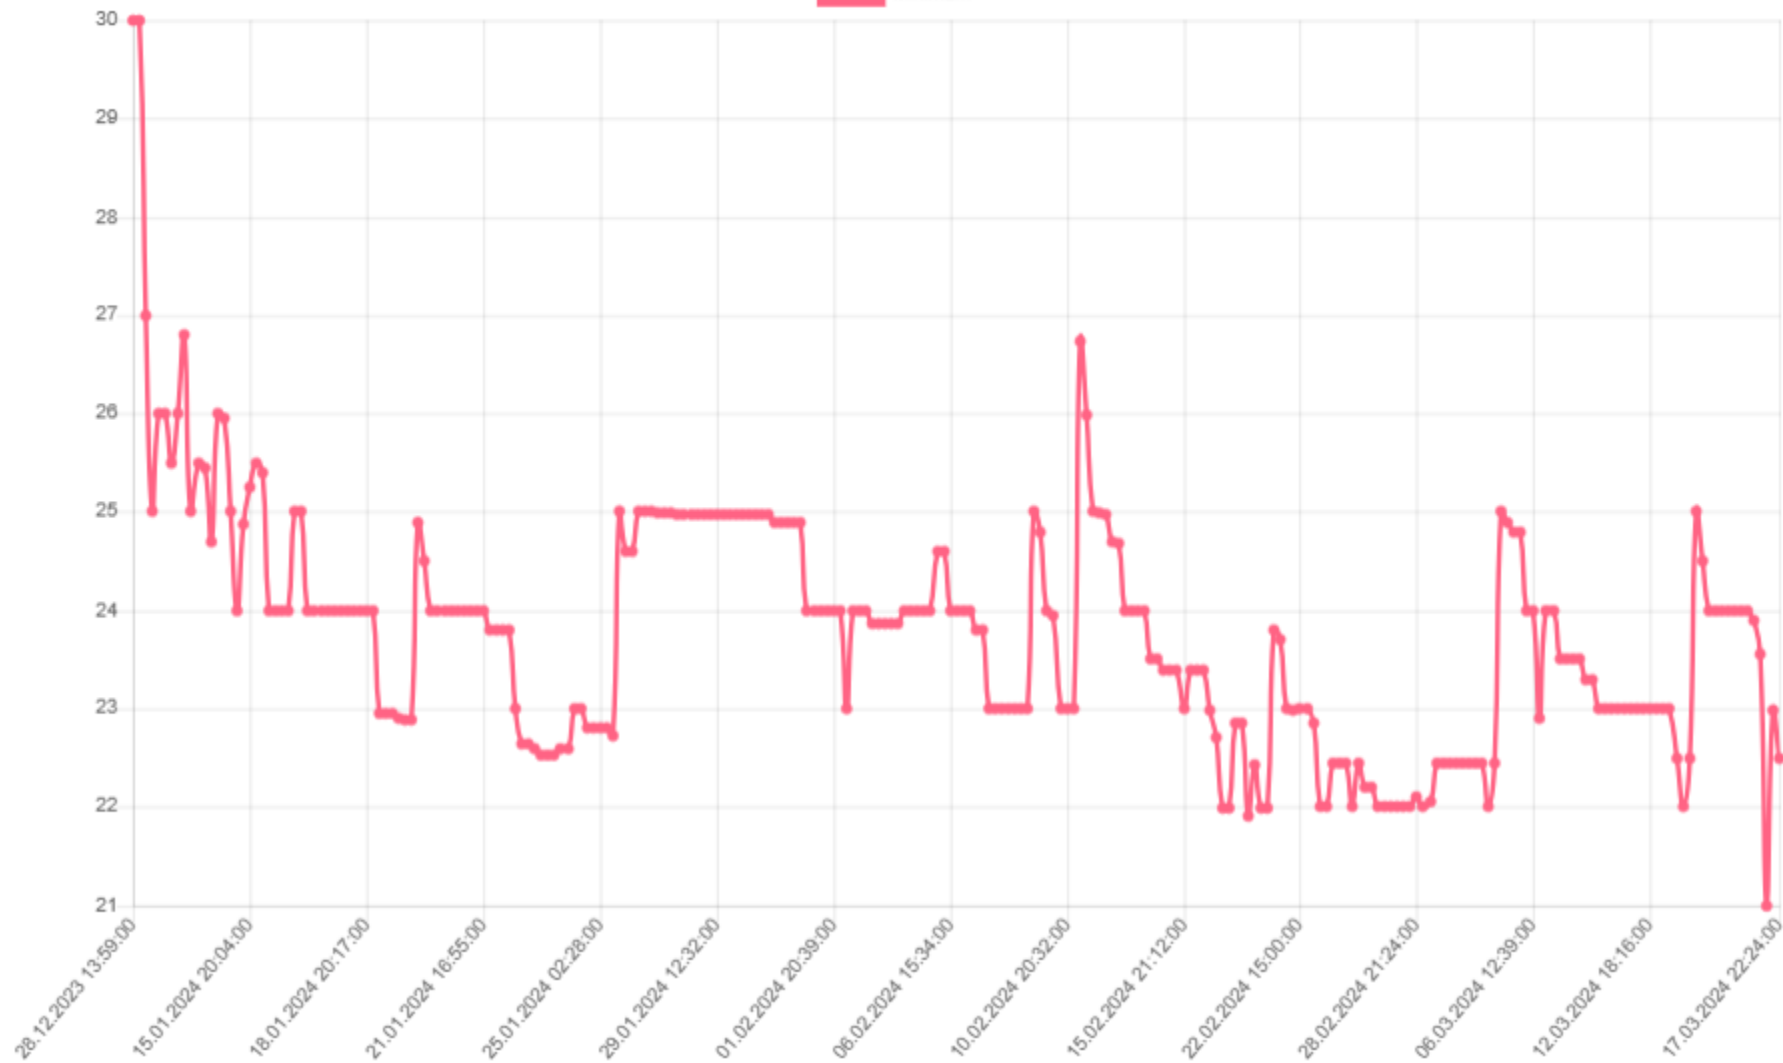

SUITE

SHIFT

Minimum

NTDRY

Minimum

SHPVR

 Minimum

RTNOW