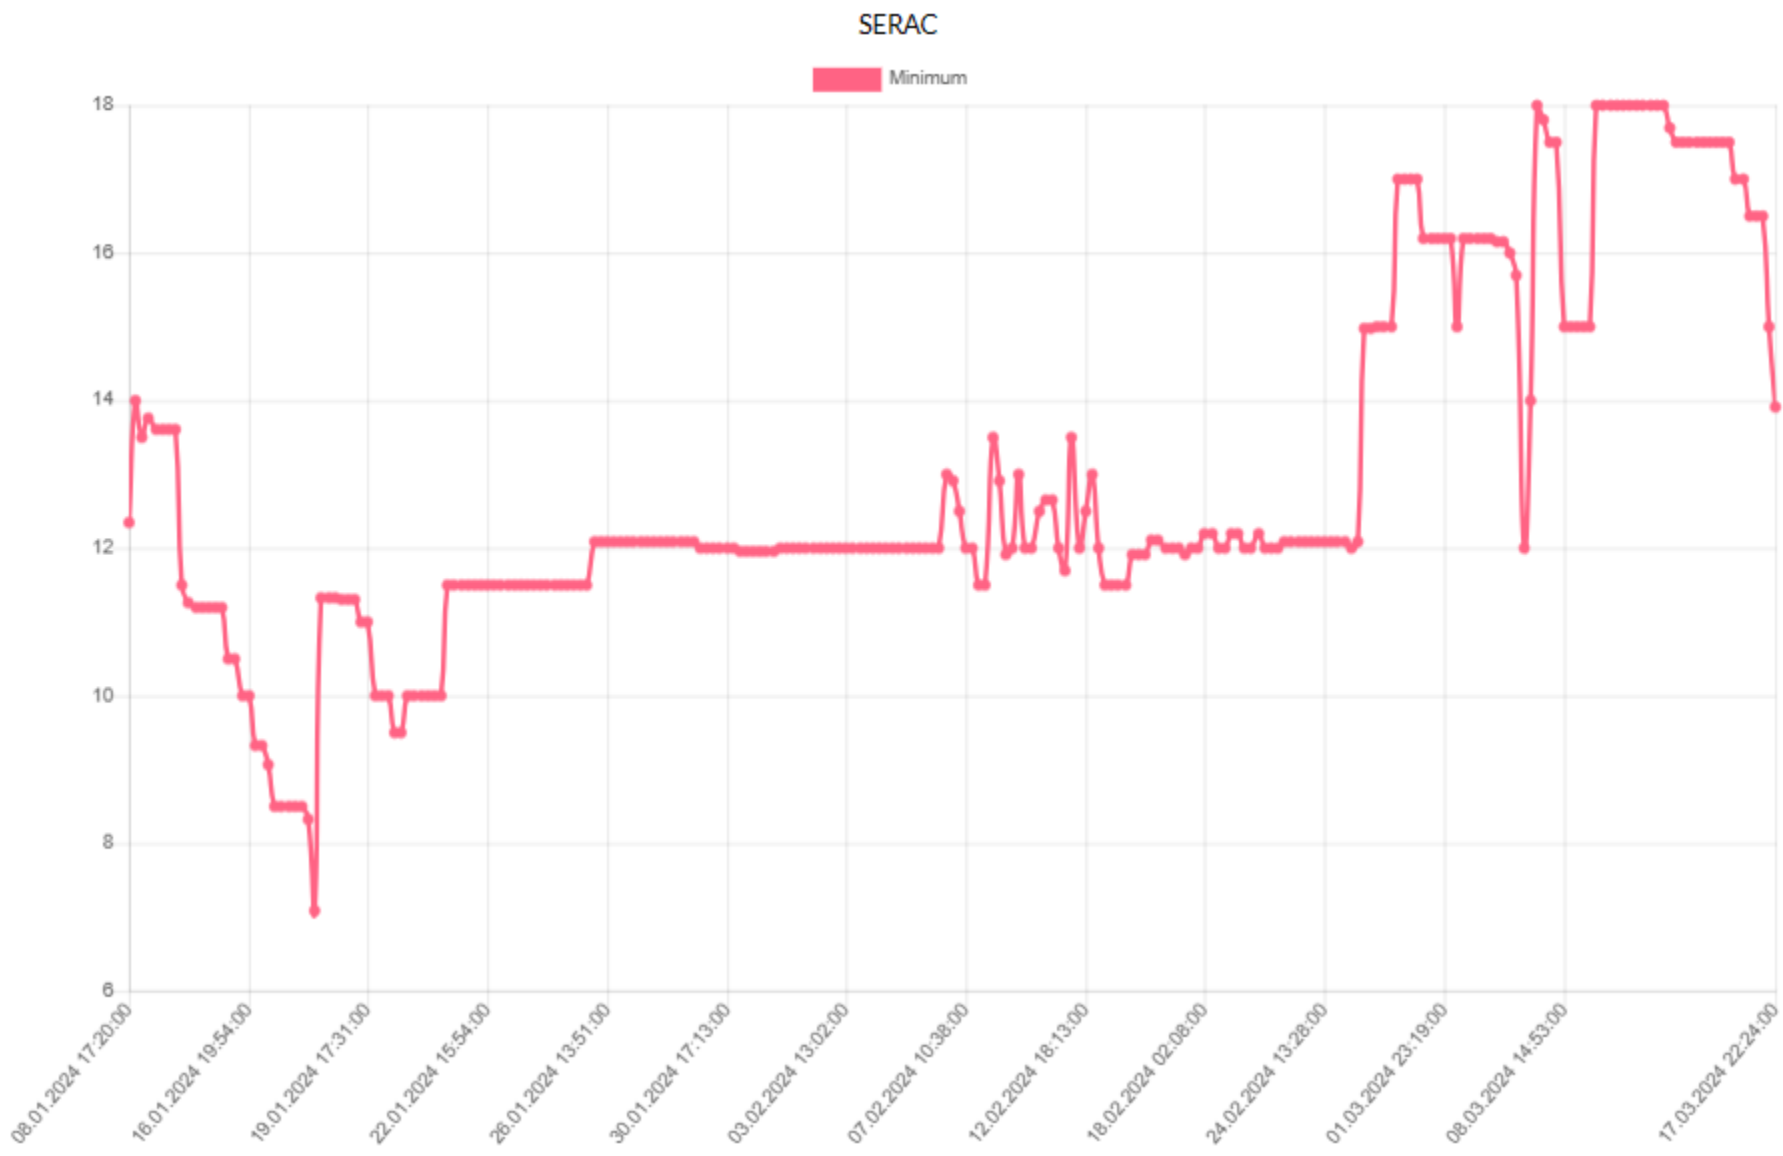

Minimum

AUTHT

 Minimum

JETCO

SENSI

EGRSM

Minimum

SCOUT