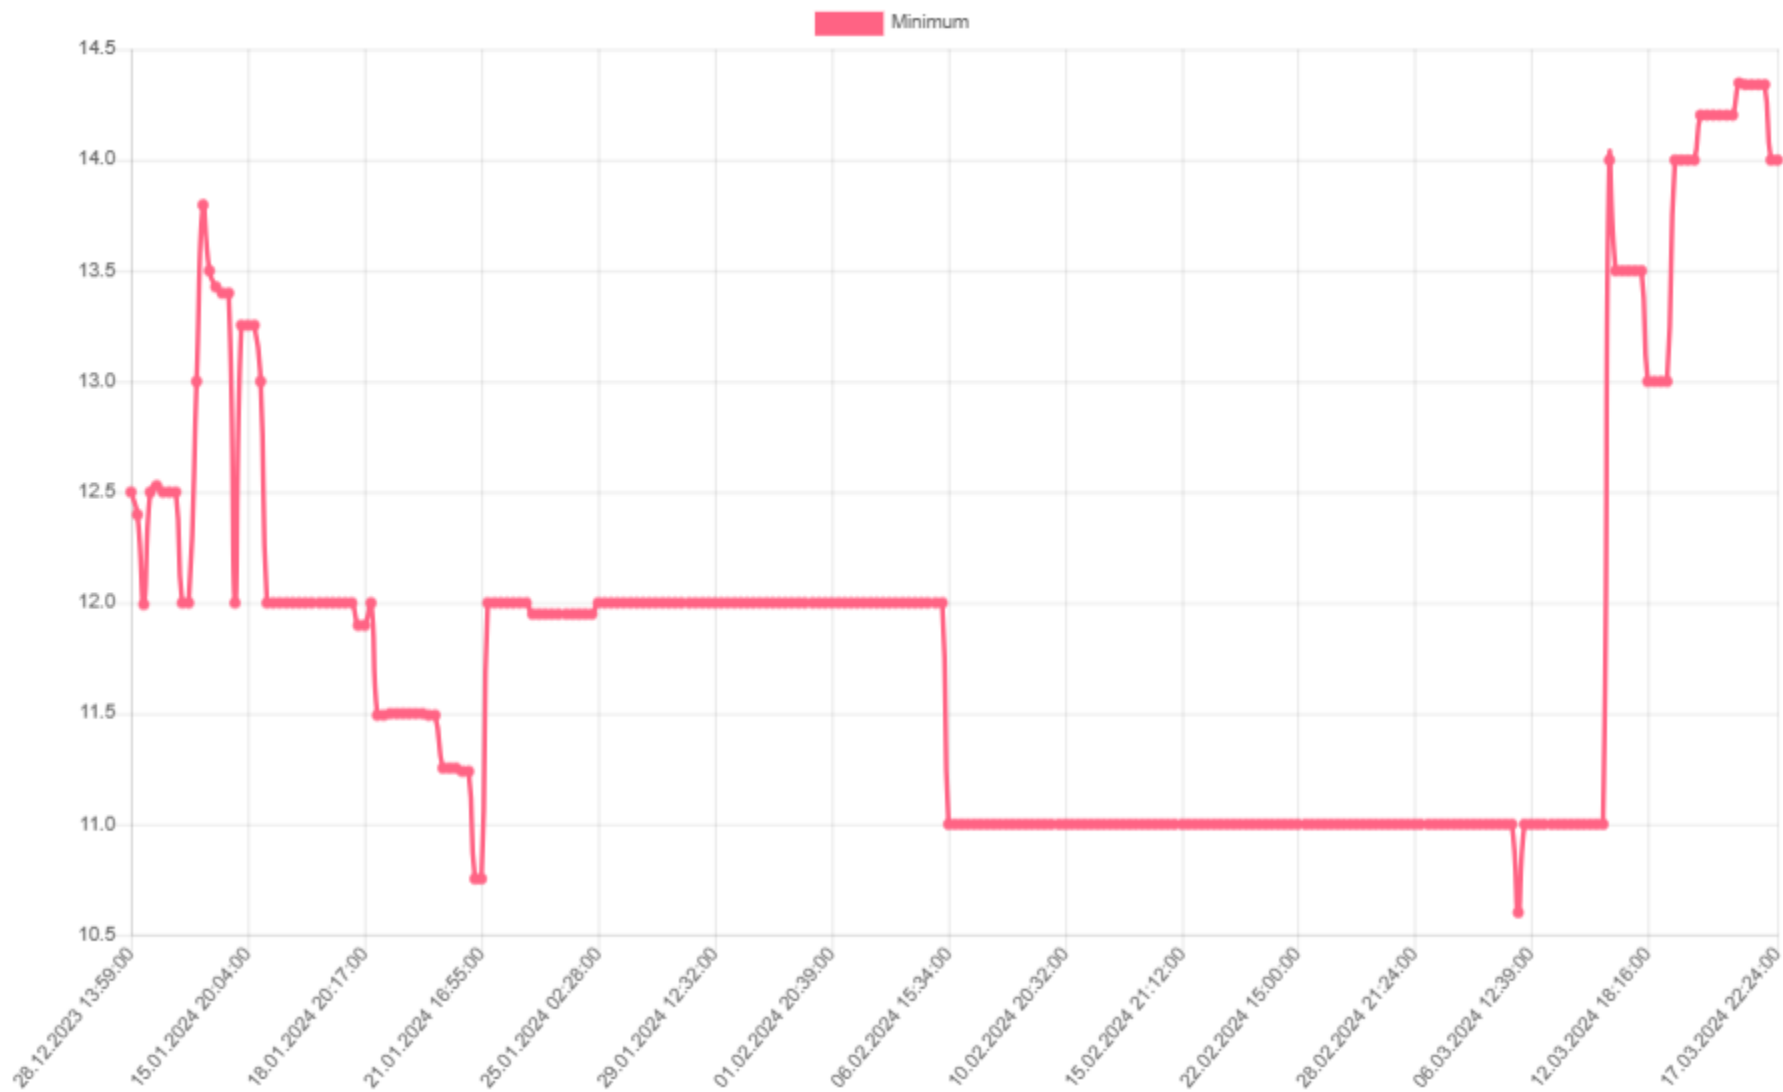

SUITE

SHIFT

Minimum

NTDRY

Minimum

SHPVR

 Minimum

RTNOW