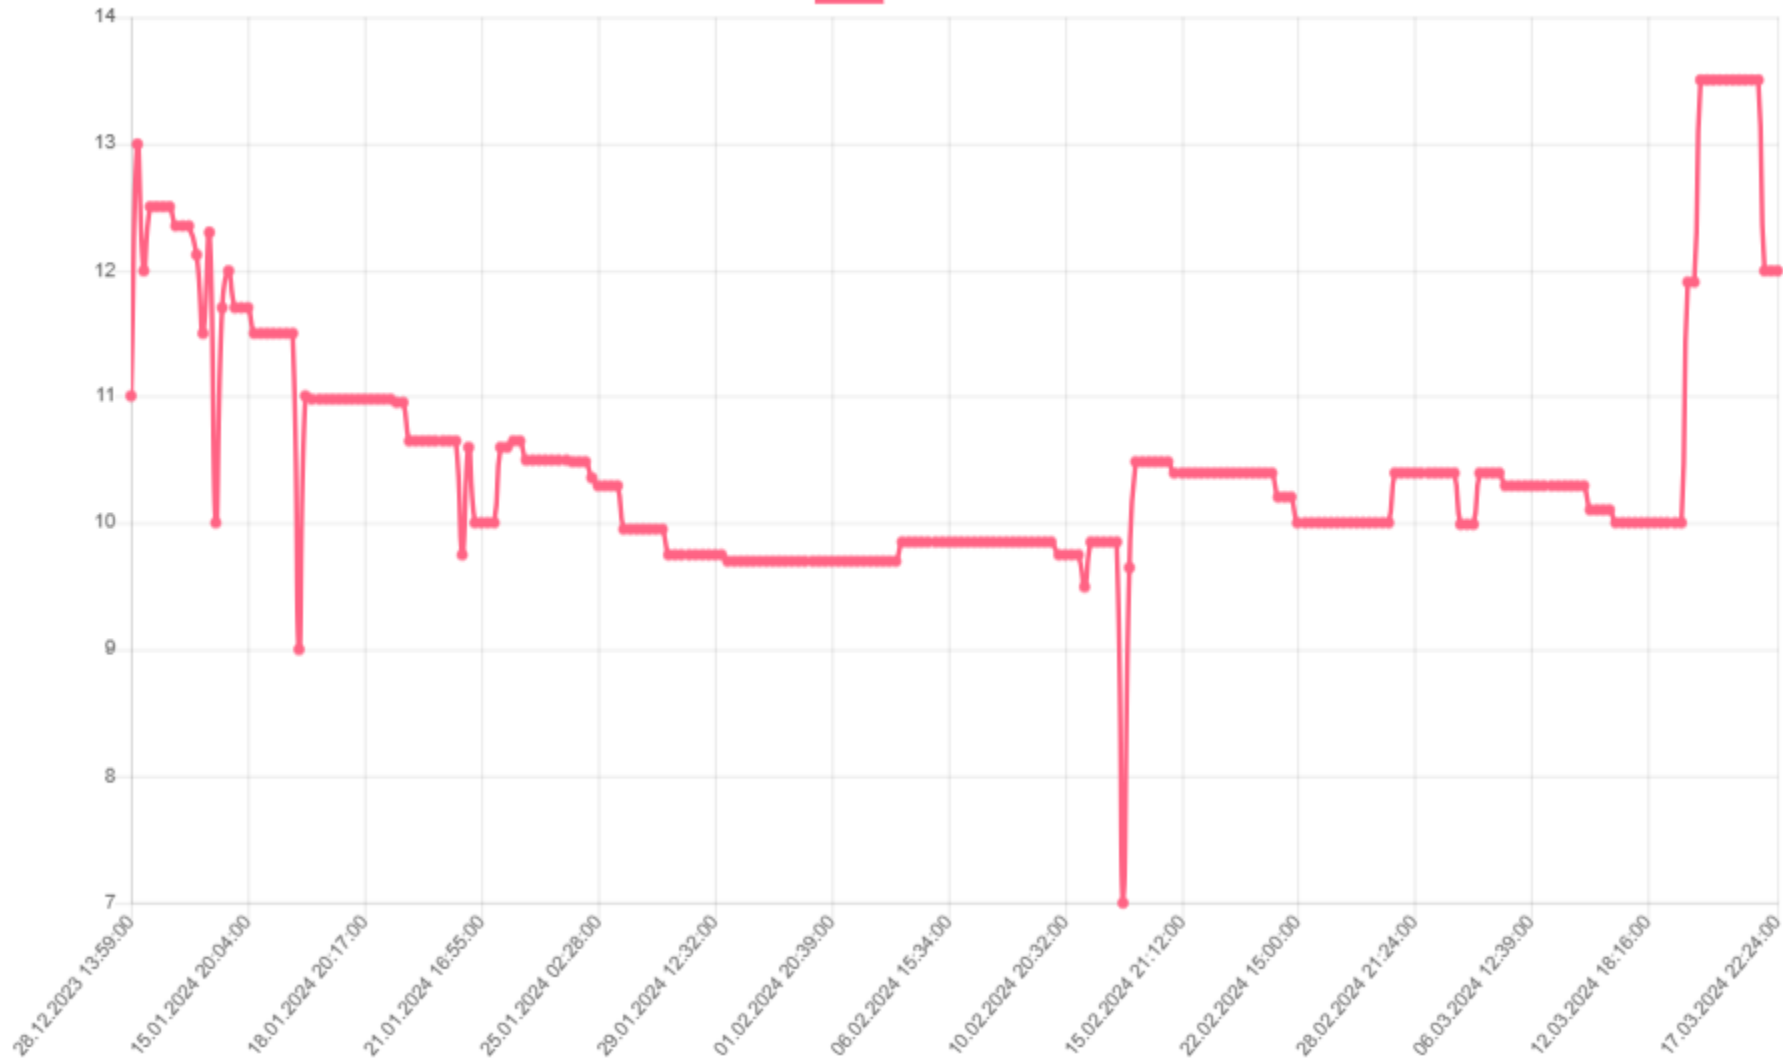

SUITE

SHIFT

Minimum

NTDRY

Minimum

SHPVR

 Minimum

RTNOW