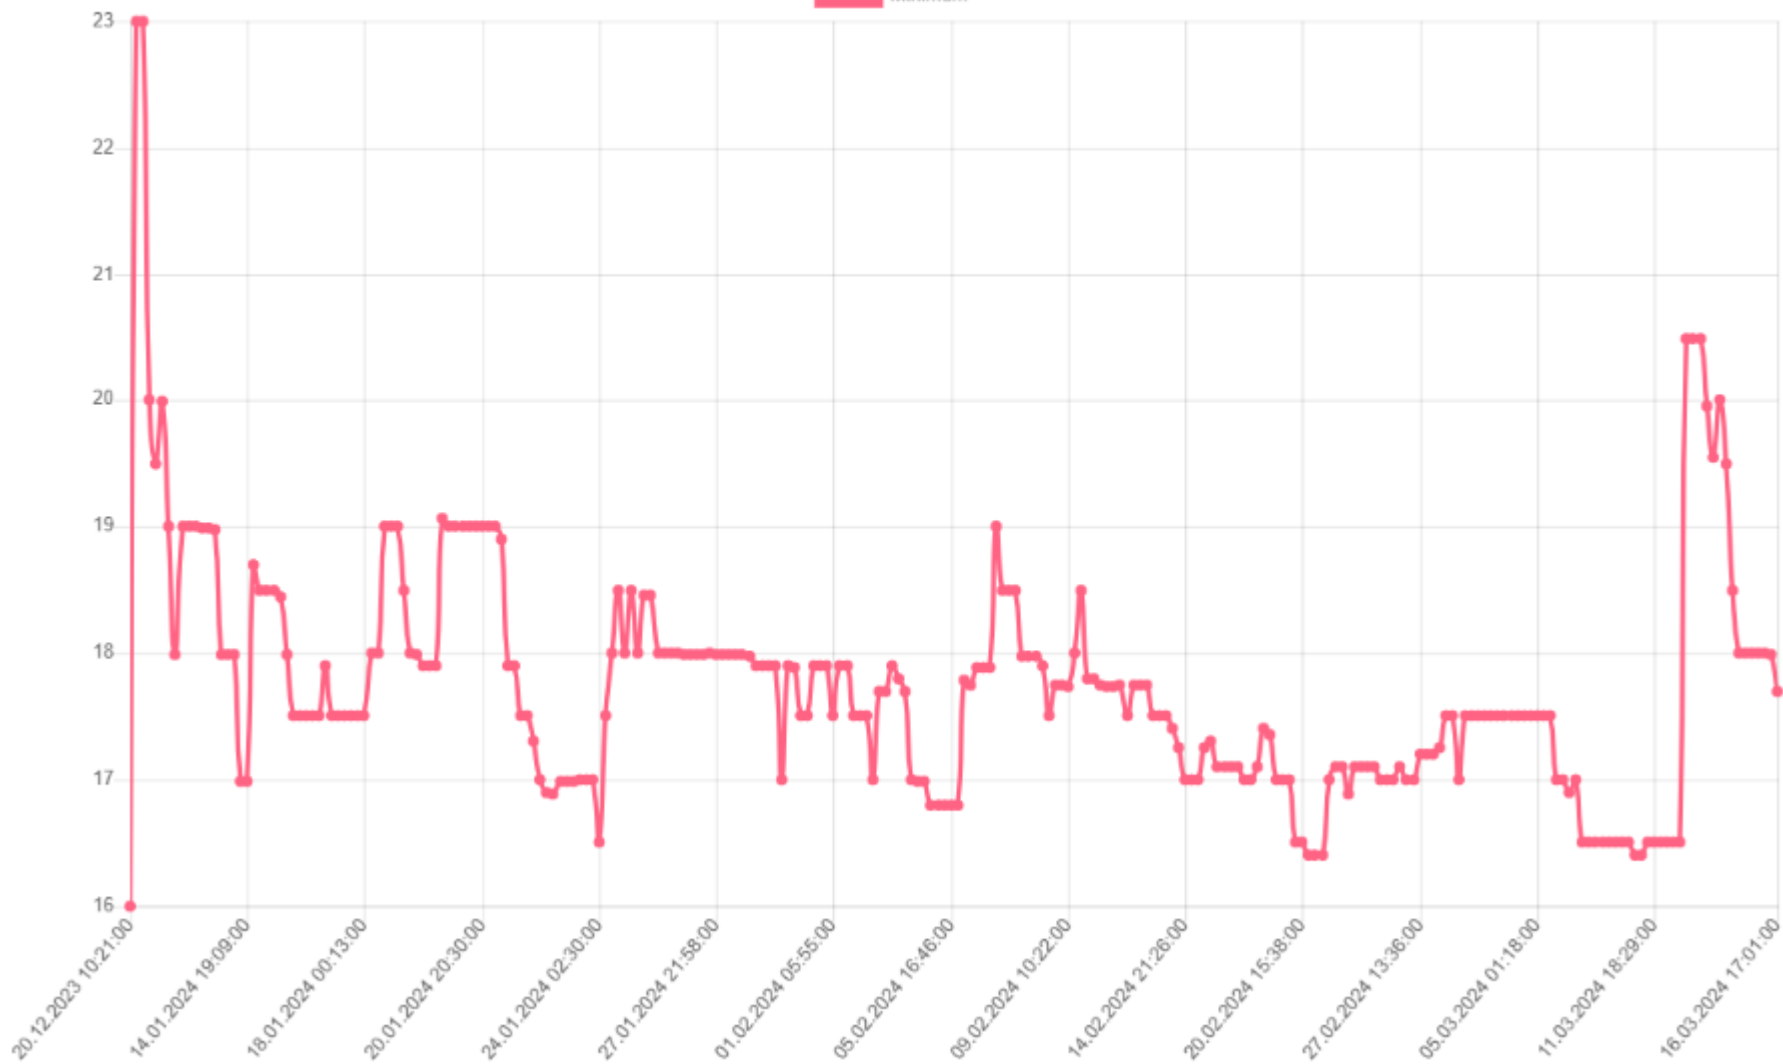

ATRCM

Minimum