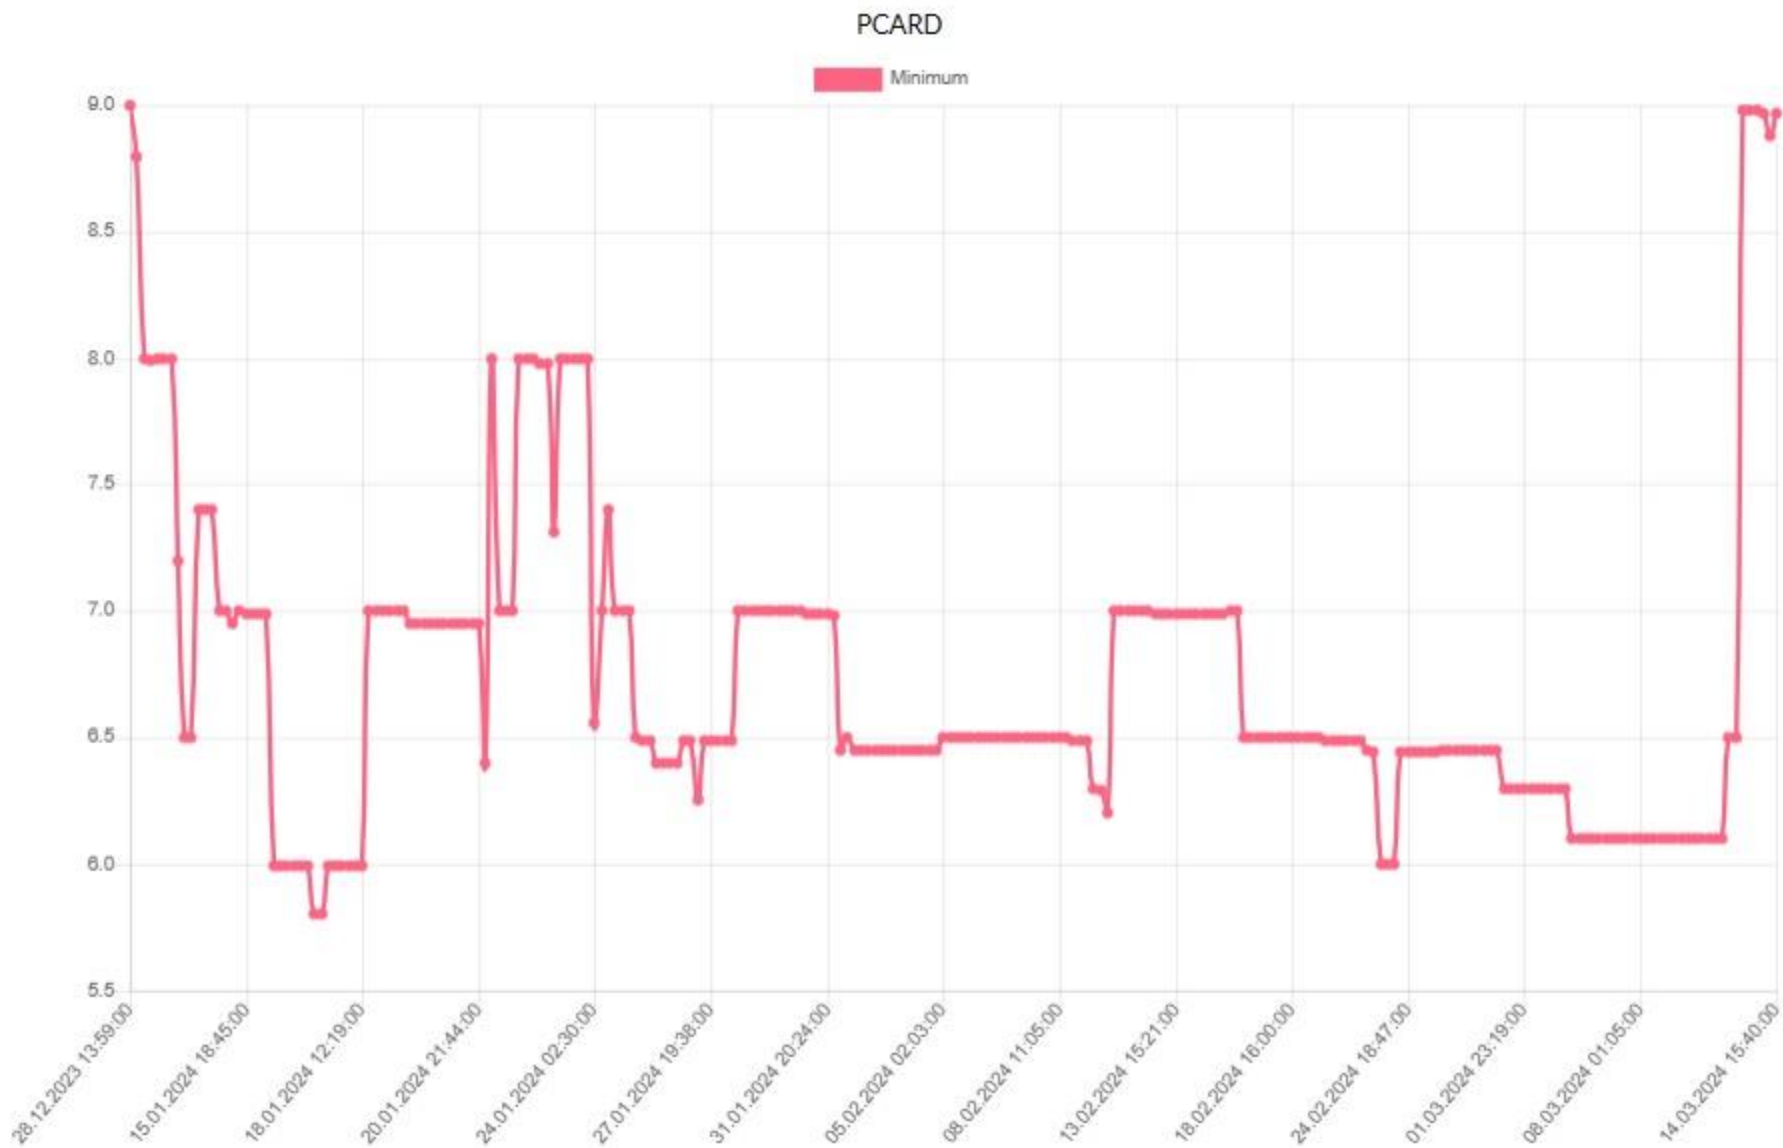

## PURES

 Minimum