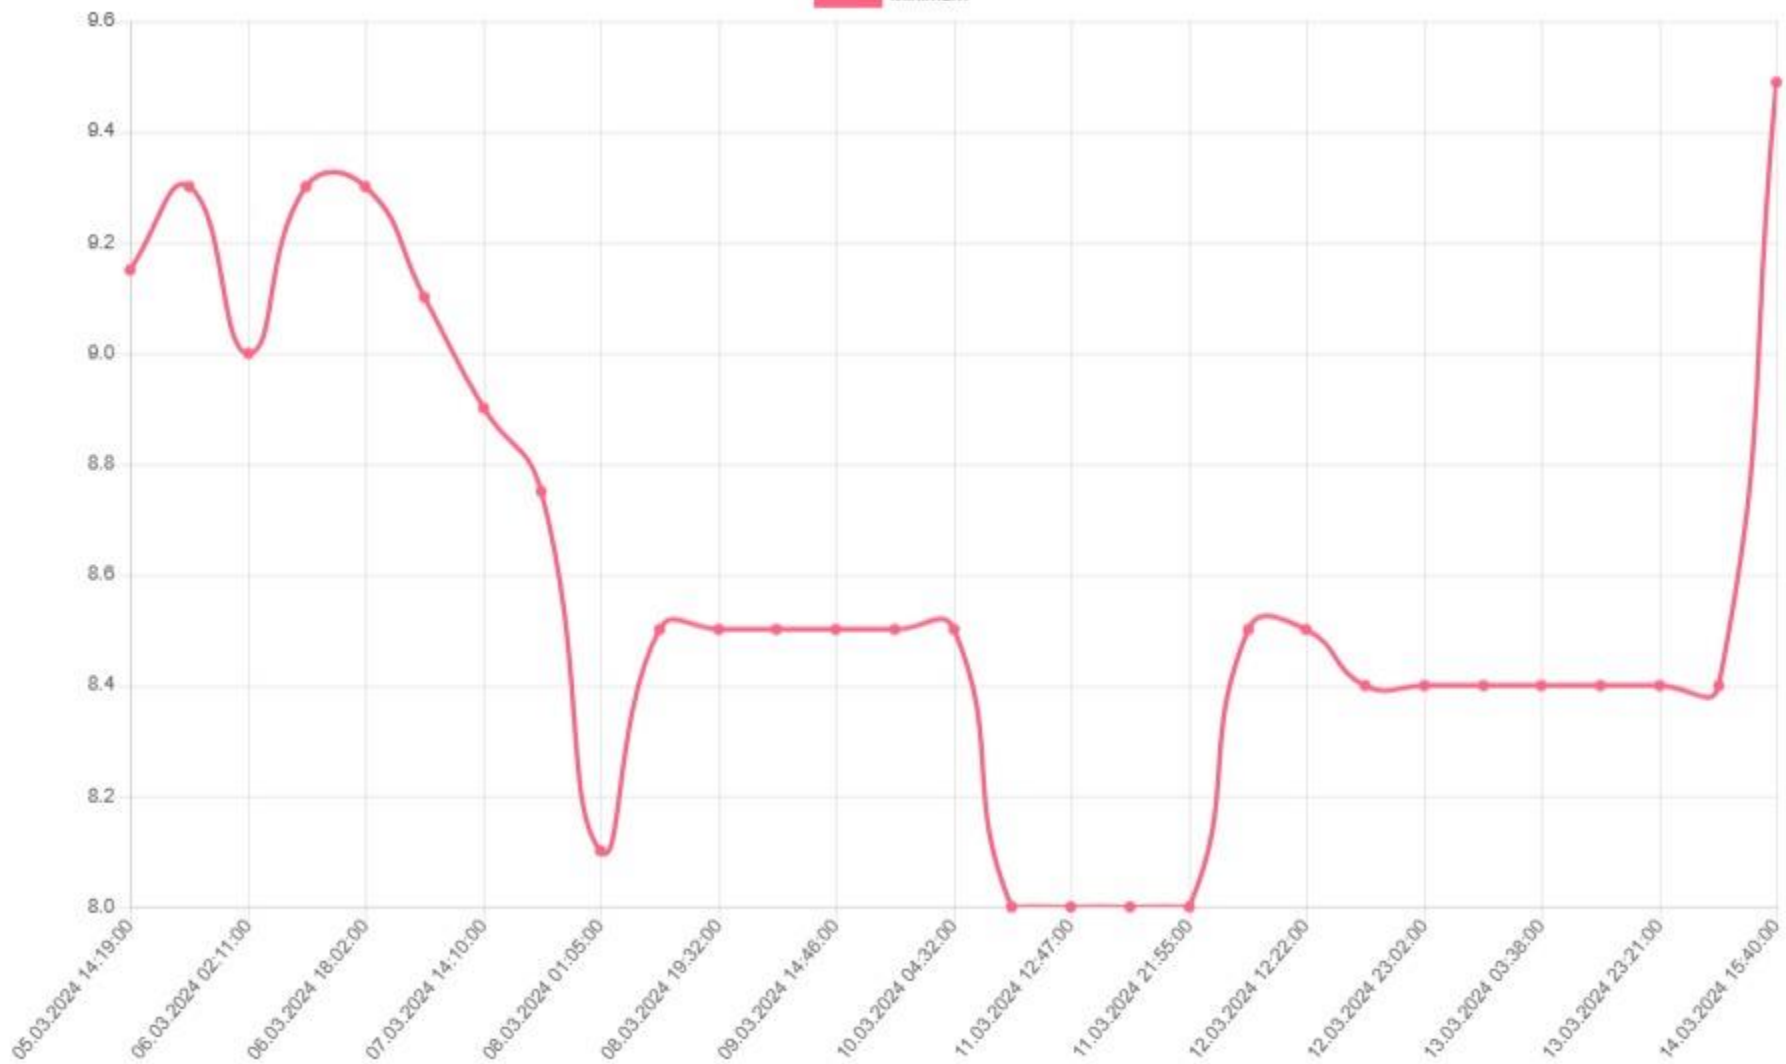

## NEXIT

Minimum

DLVRY

Minimum

ACTVB