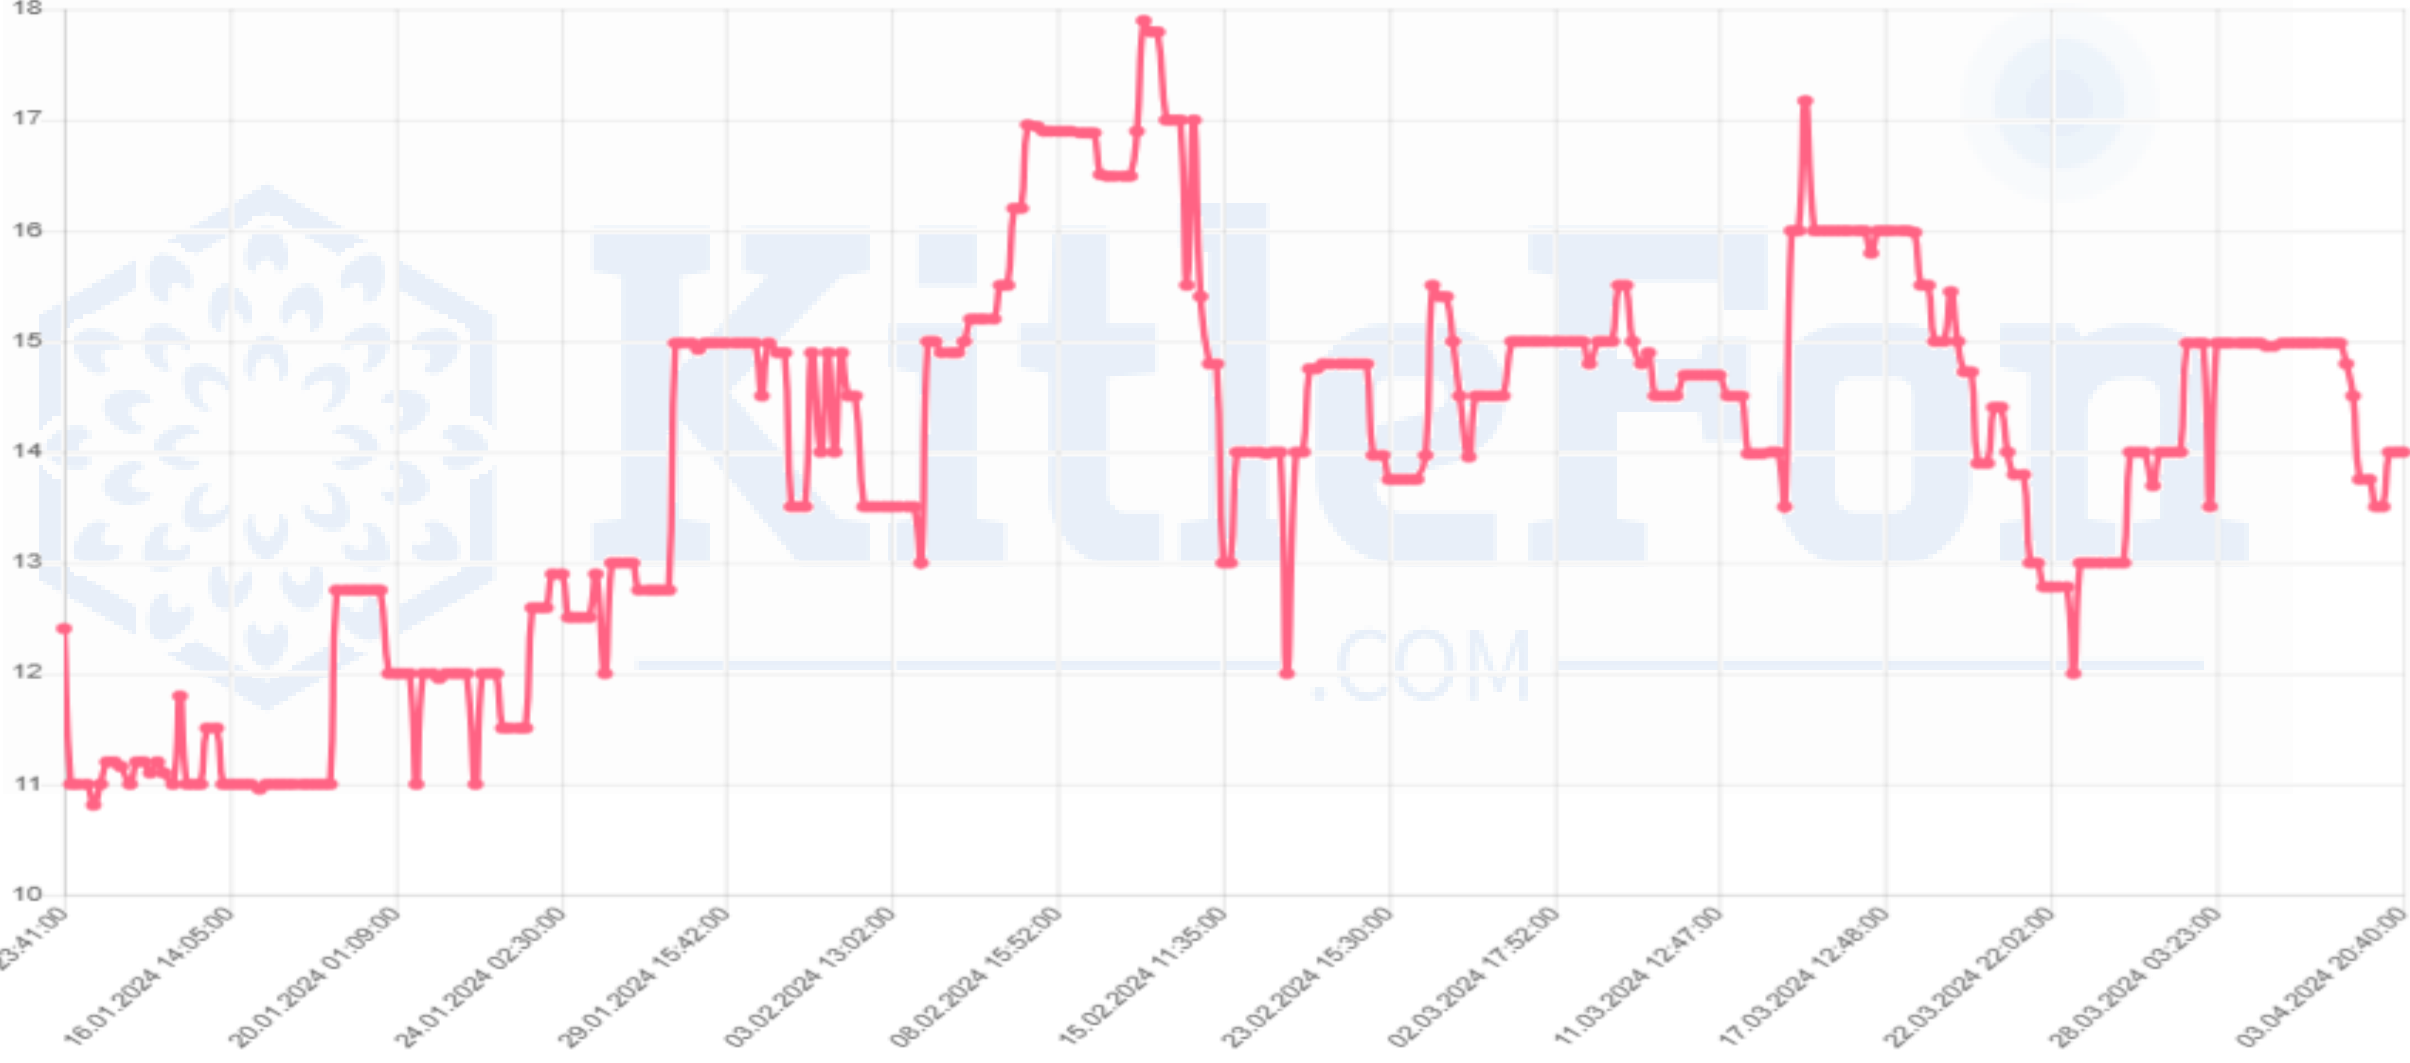

### BİGET

Minimum

**KitleFon**  
.COM

MKK Fiyatı*	10,71
Fiyat	14,00
Kar	%30,74

BLCLL

Minimum

**KitleFon**  
.COM

MKK Fiyatı*	19,38
Fiyat	12,00
Zarar	-%38,09