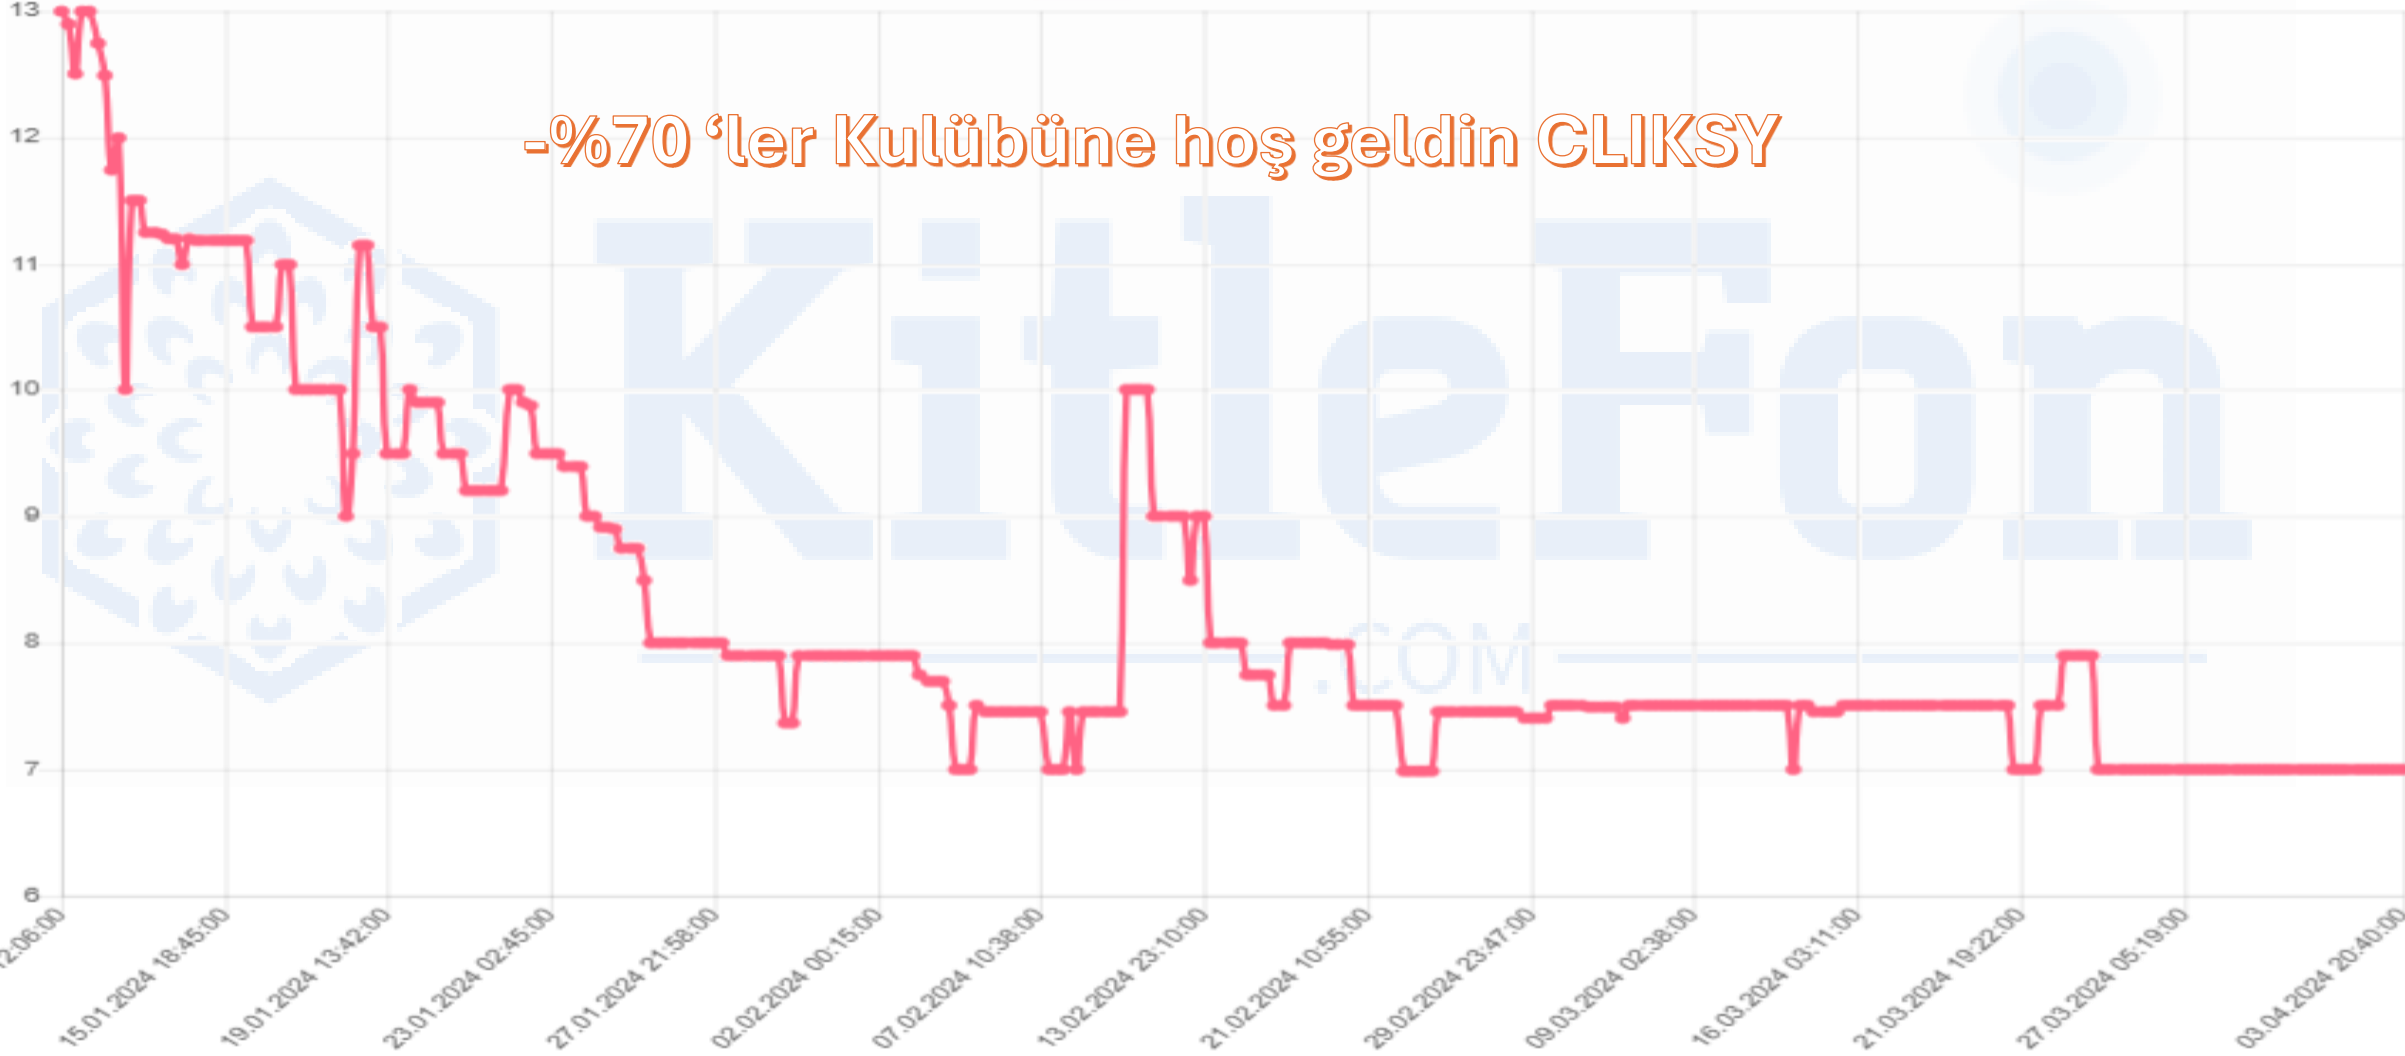

Minimum

-%70 'ler Kulübüne hoş geldin BYQEE

MKK Fiyatı*	31,12
Fiyat	26,85
Zarar	-%13,73

**KitleFon**  
.COM

MKK Fiyatı*	23,80
Fiyat	7,00
Zarar	-%70,59

CLKSY

Minimum

-%70 'ler Kulübüne hoş geldin CLIKSY