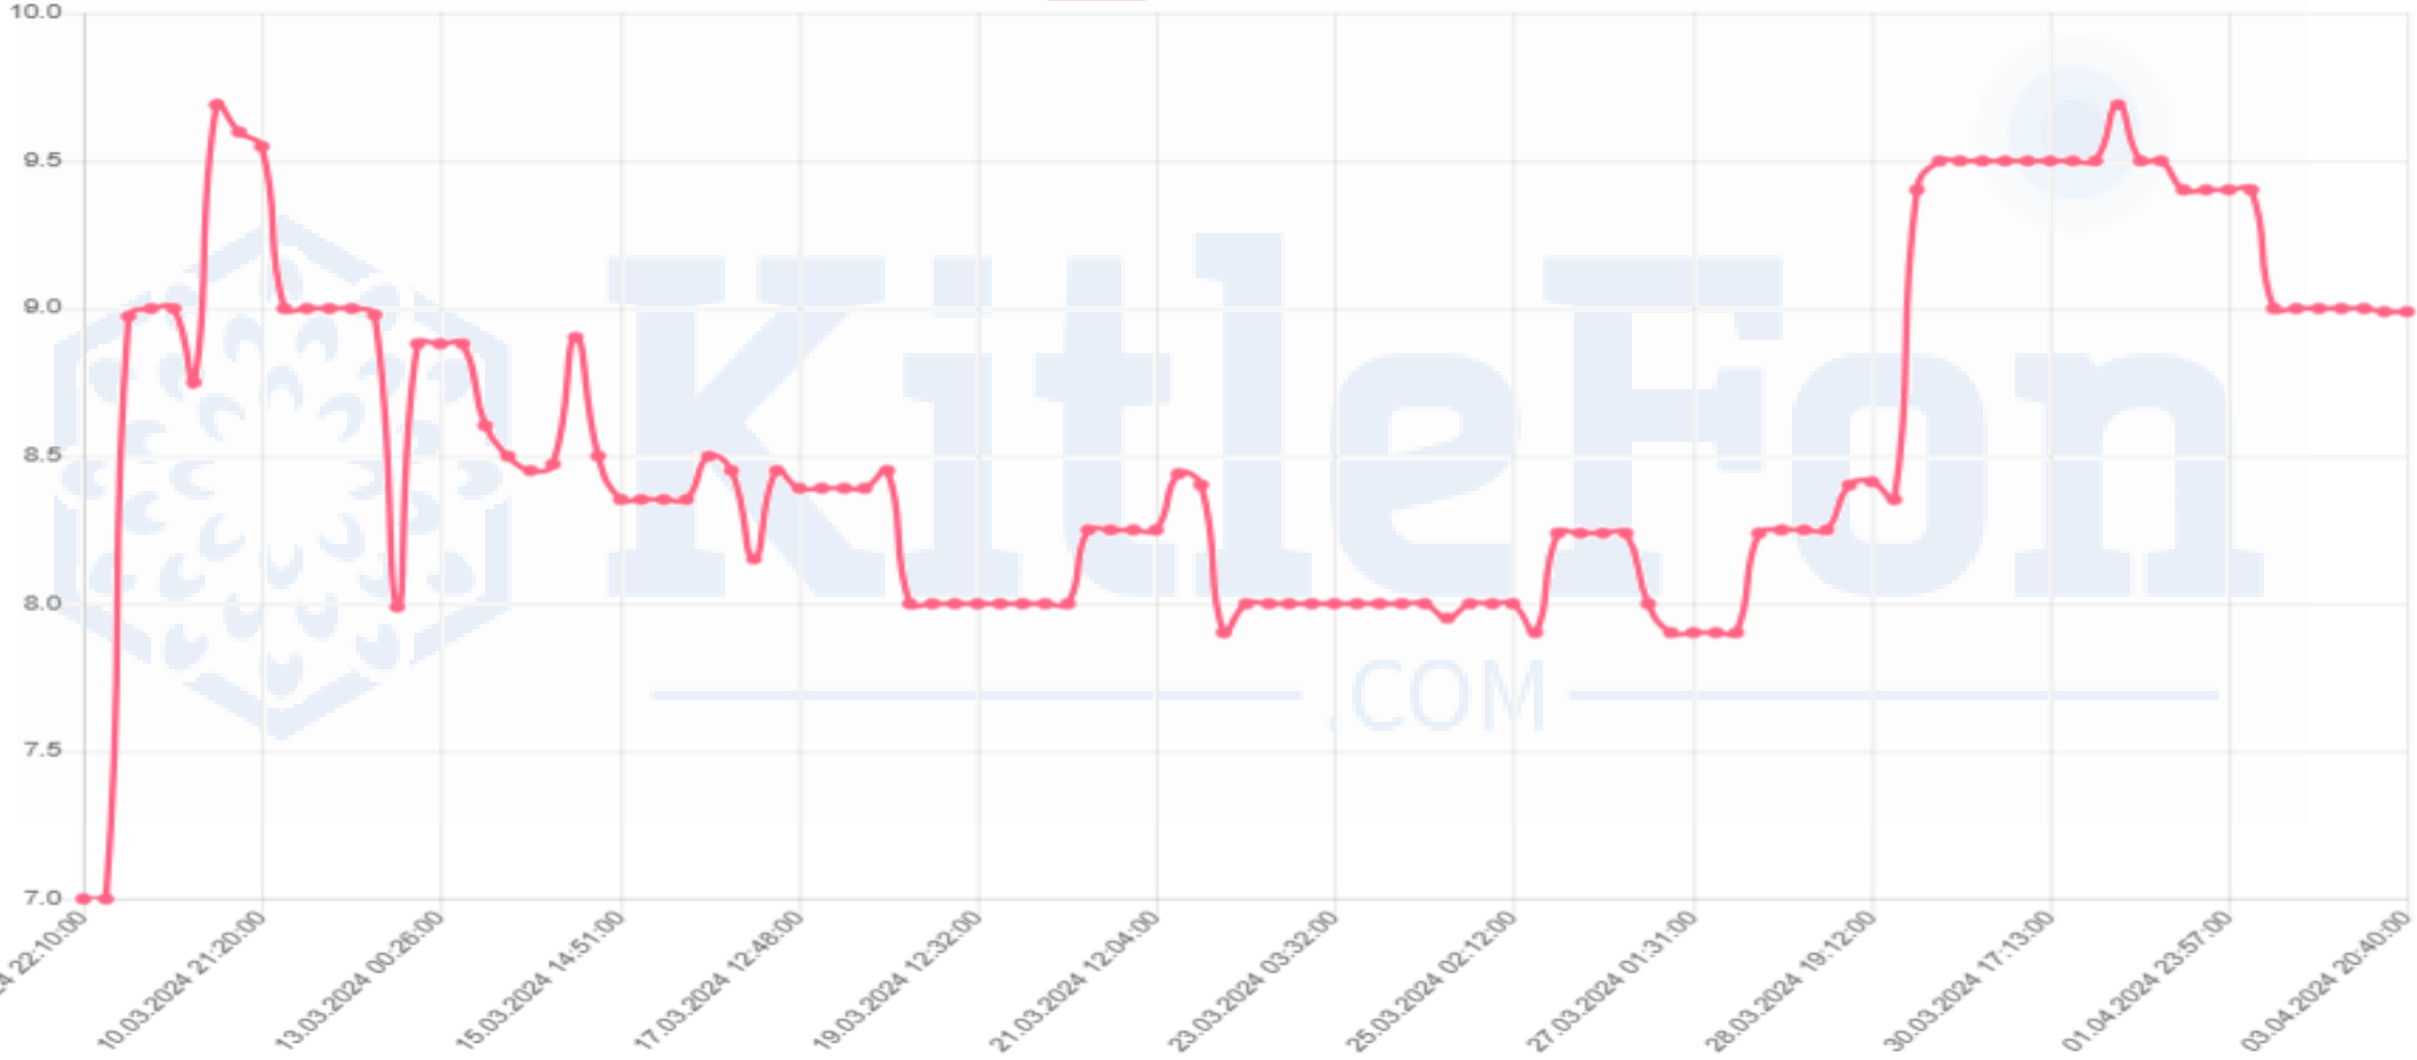

KitleFon

.COM

ACTVB

Minimum

MKK Fiyatı*	10,04
Fiyat	8,99
Zarar	-%10,53