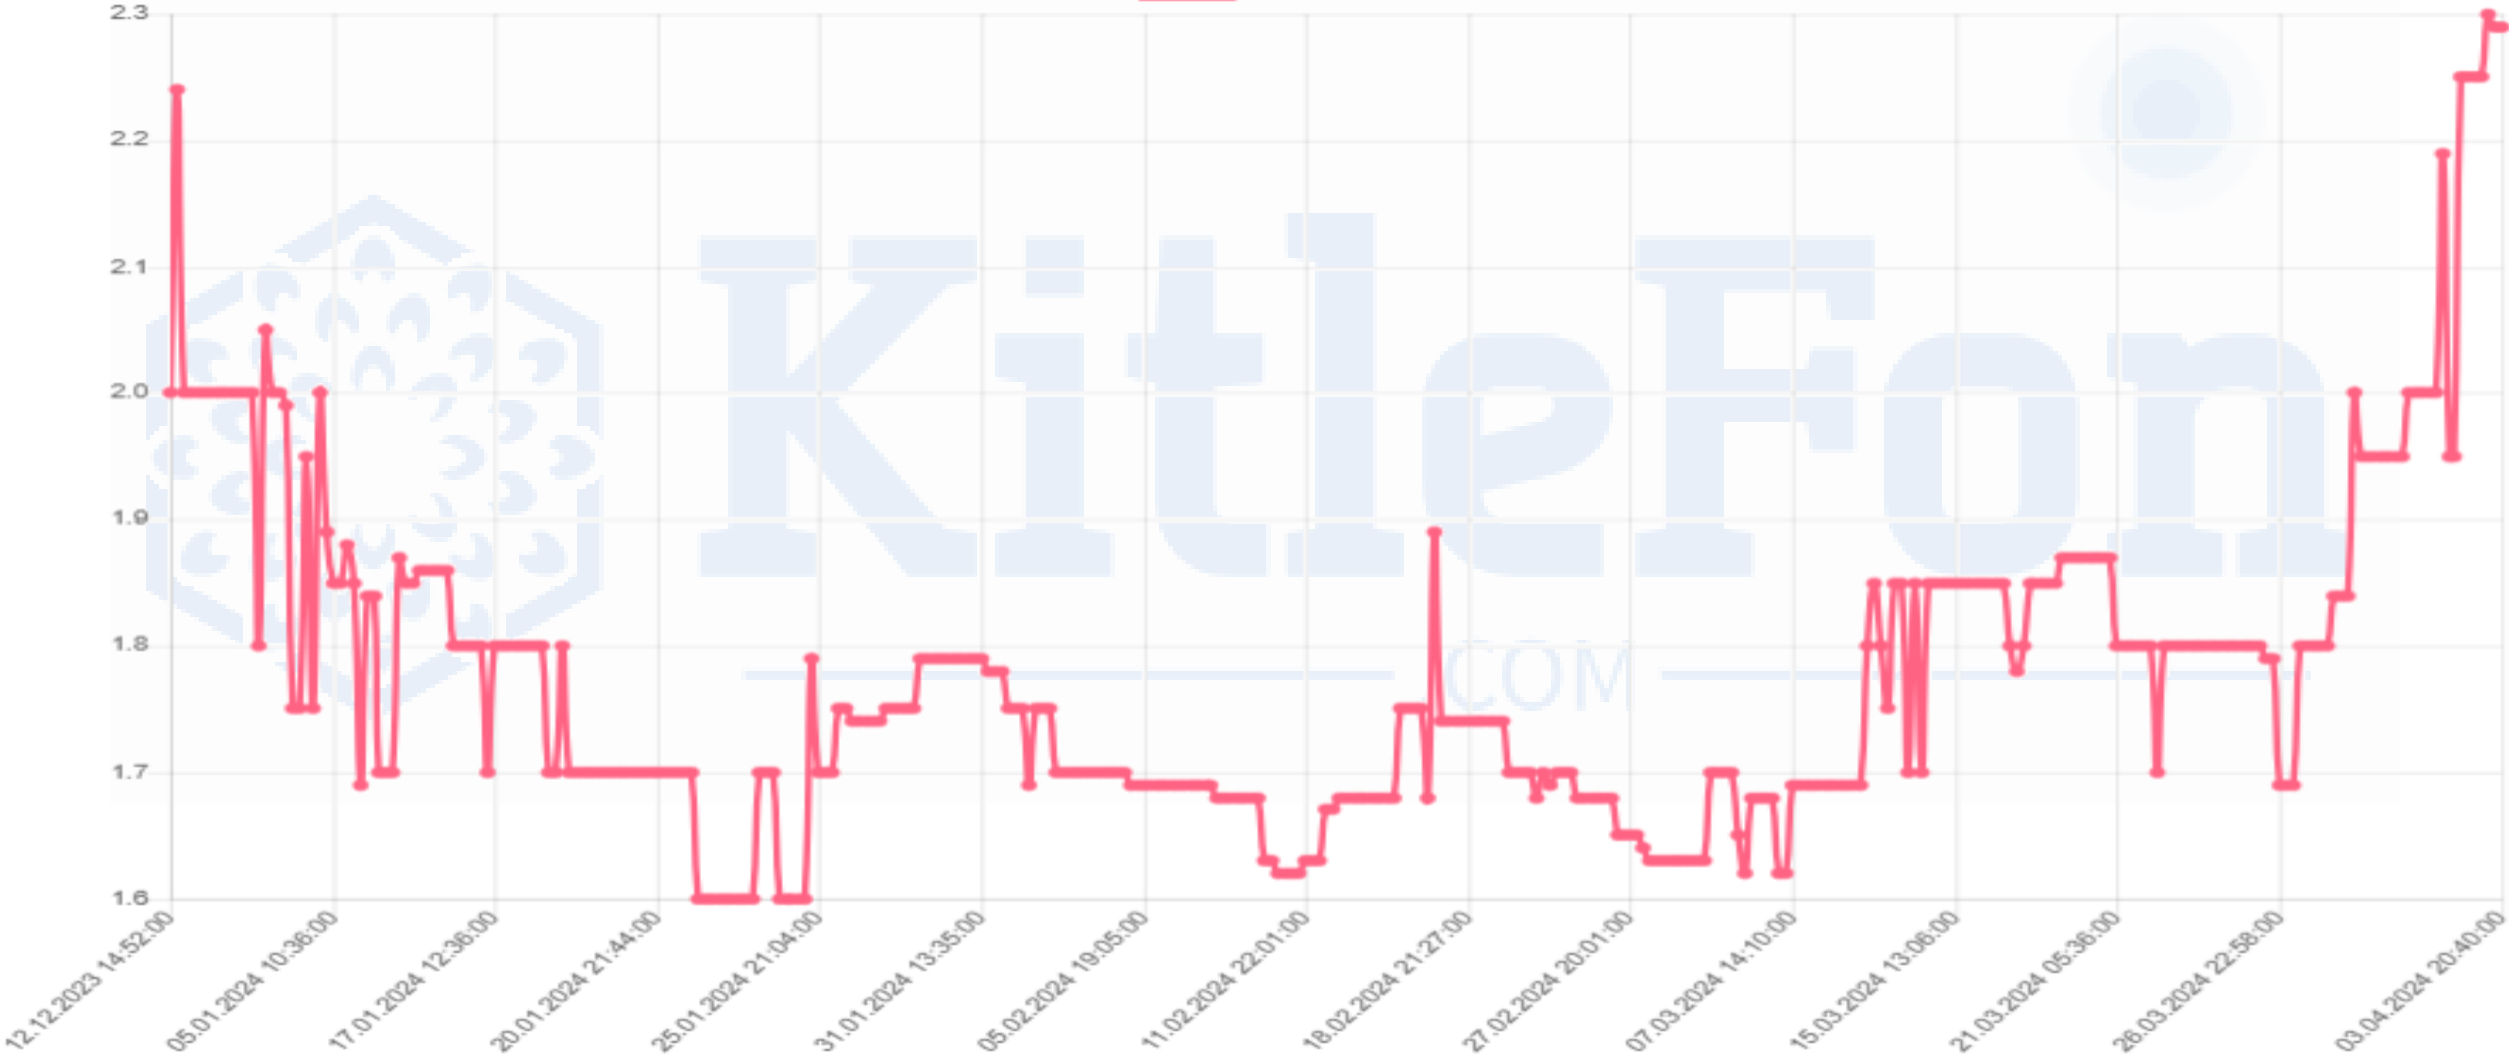

KitleFon
.COM

MKK Fiyatı*	2,43
Fiyat	2,29
Zarar	-%5,94

SPRG2

Minimum