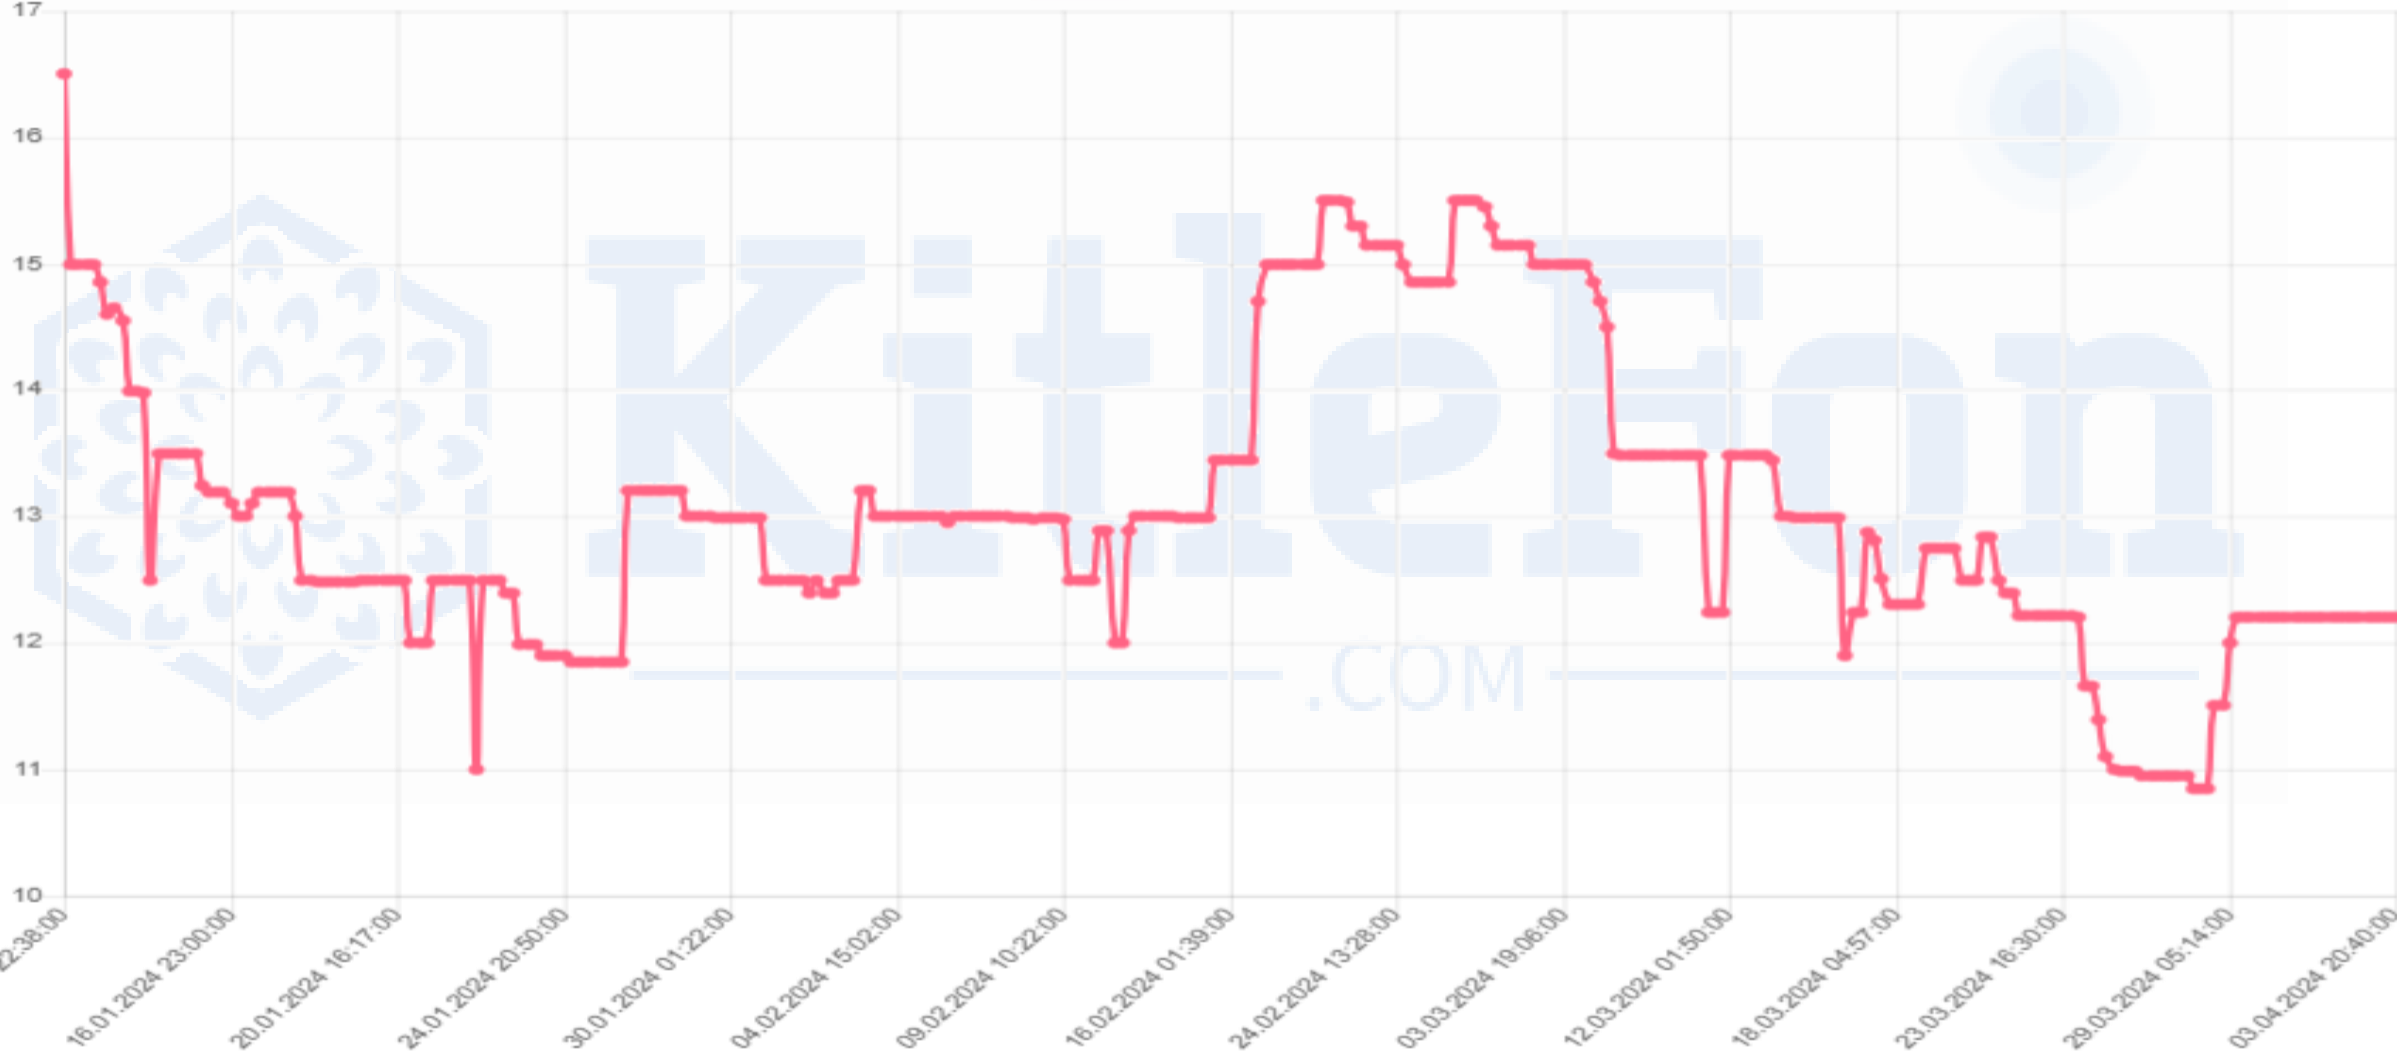

KitleFon
.COM

MKK Fiyatı*	25,23
Fiyat	12,20
Zarar	-51,65

SHPVR

Minimum