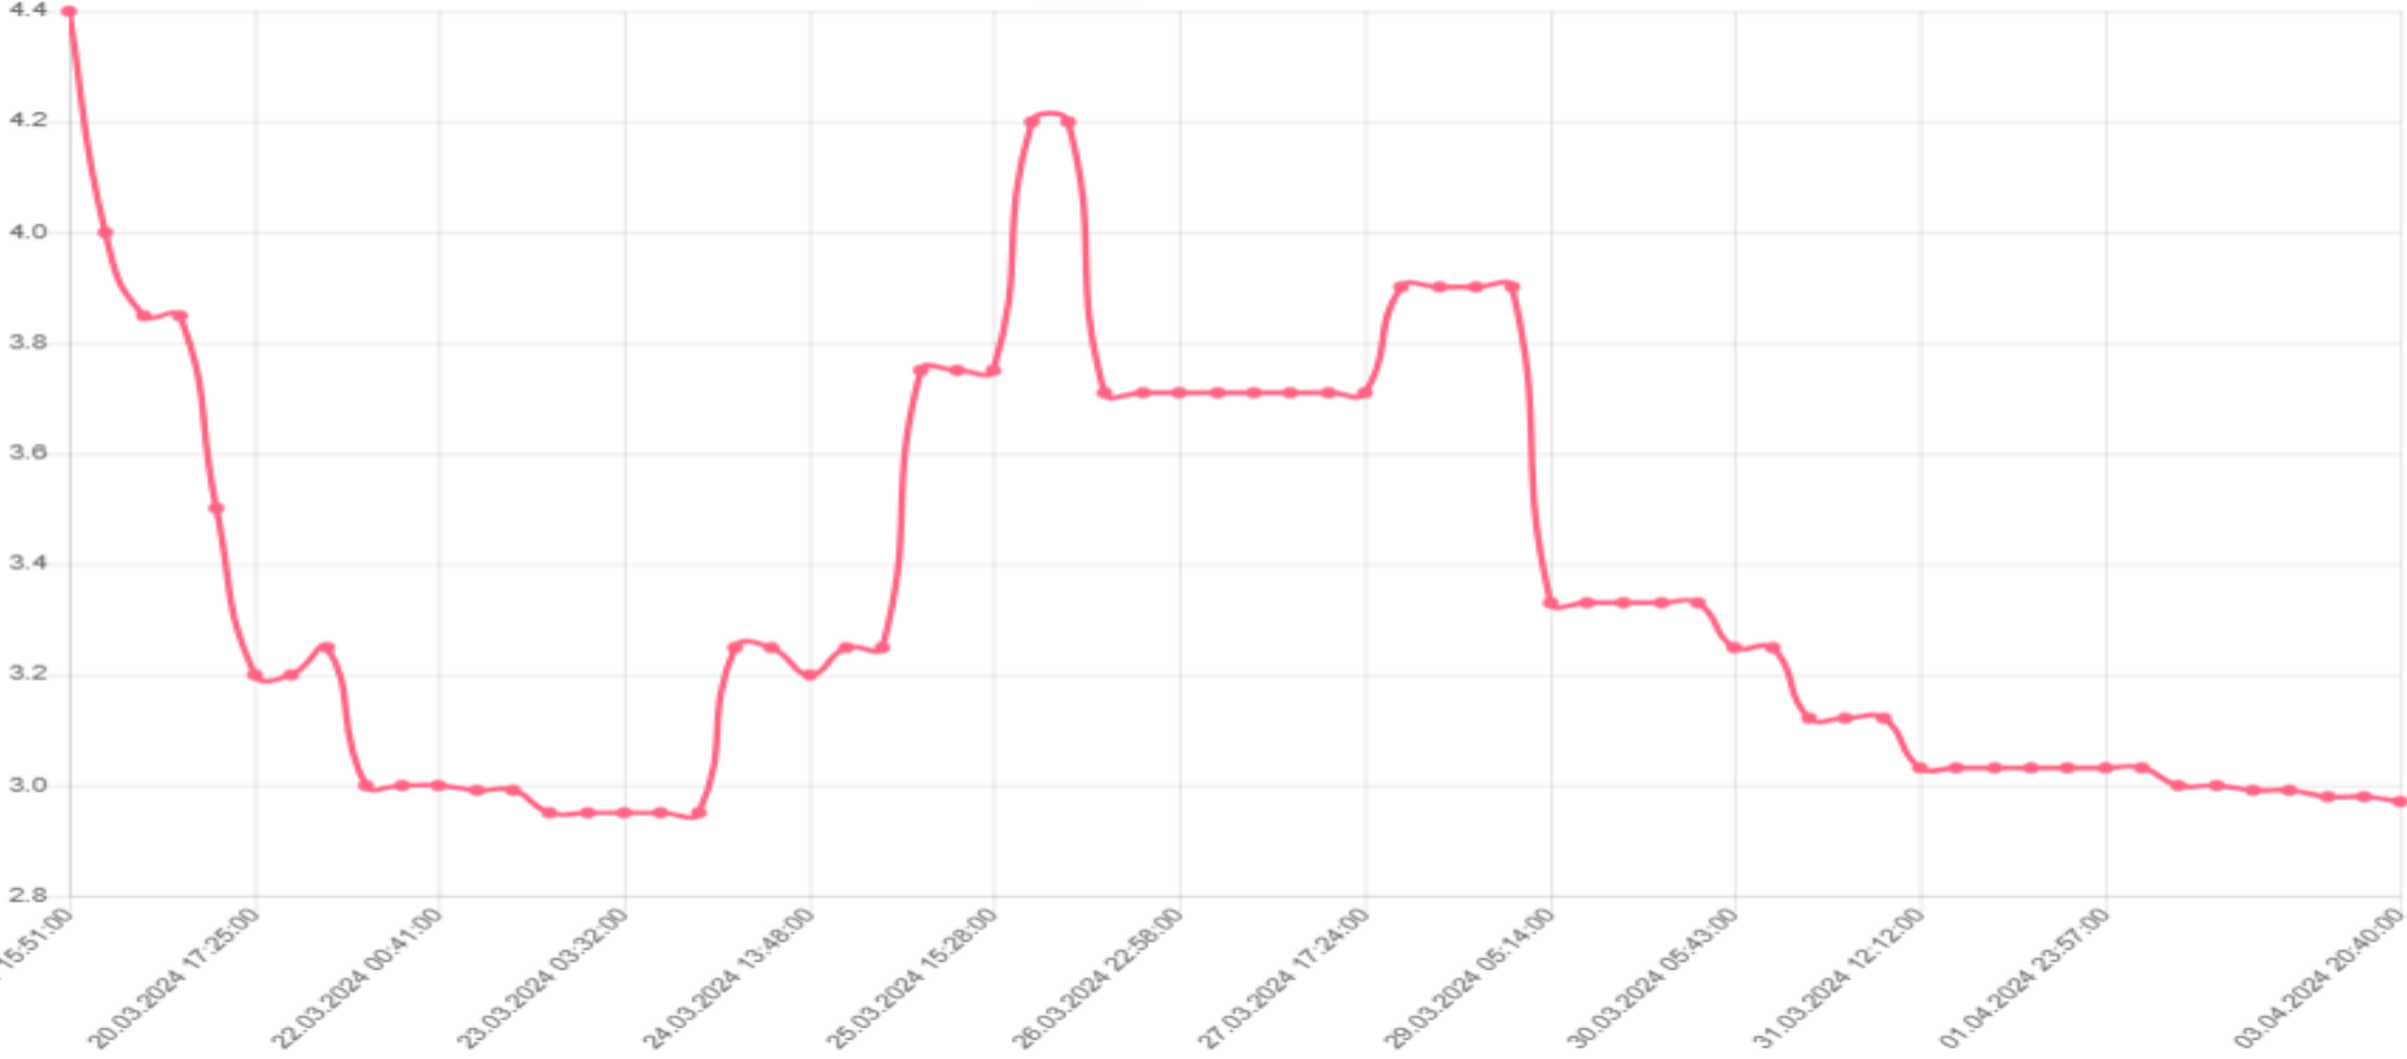

KitleFon

.COM

MKK Fiyatı*	4,86
Fiyat	2,97
Zarar	-%38,87

SCOLI

Minimum