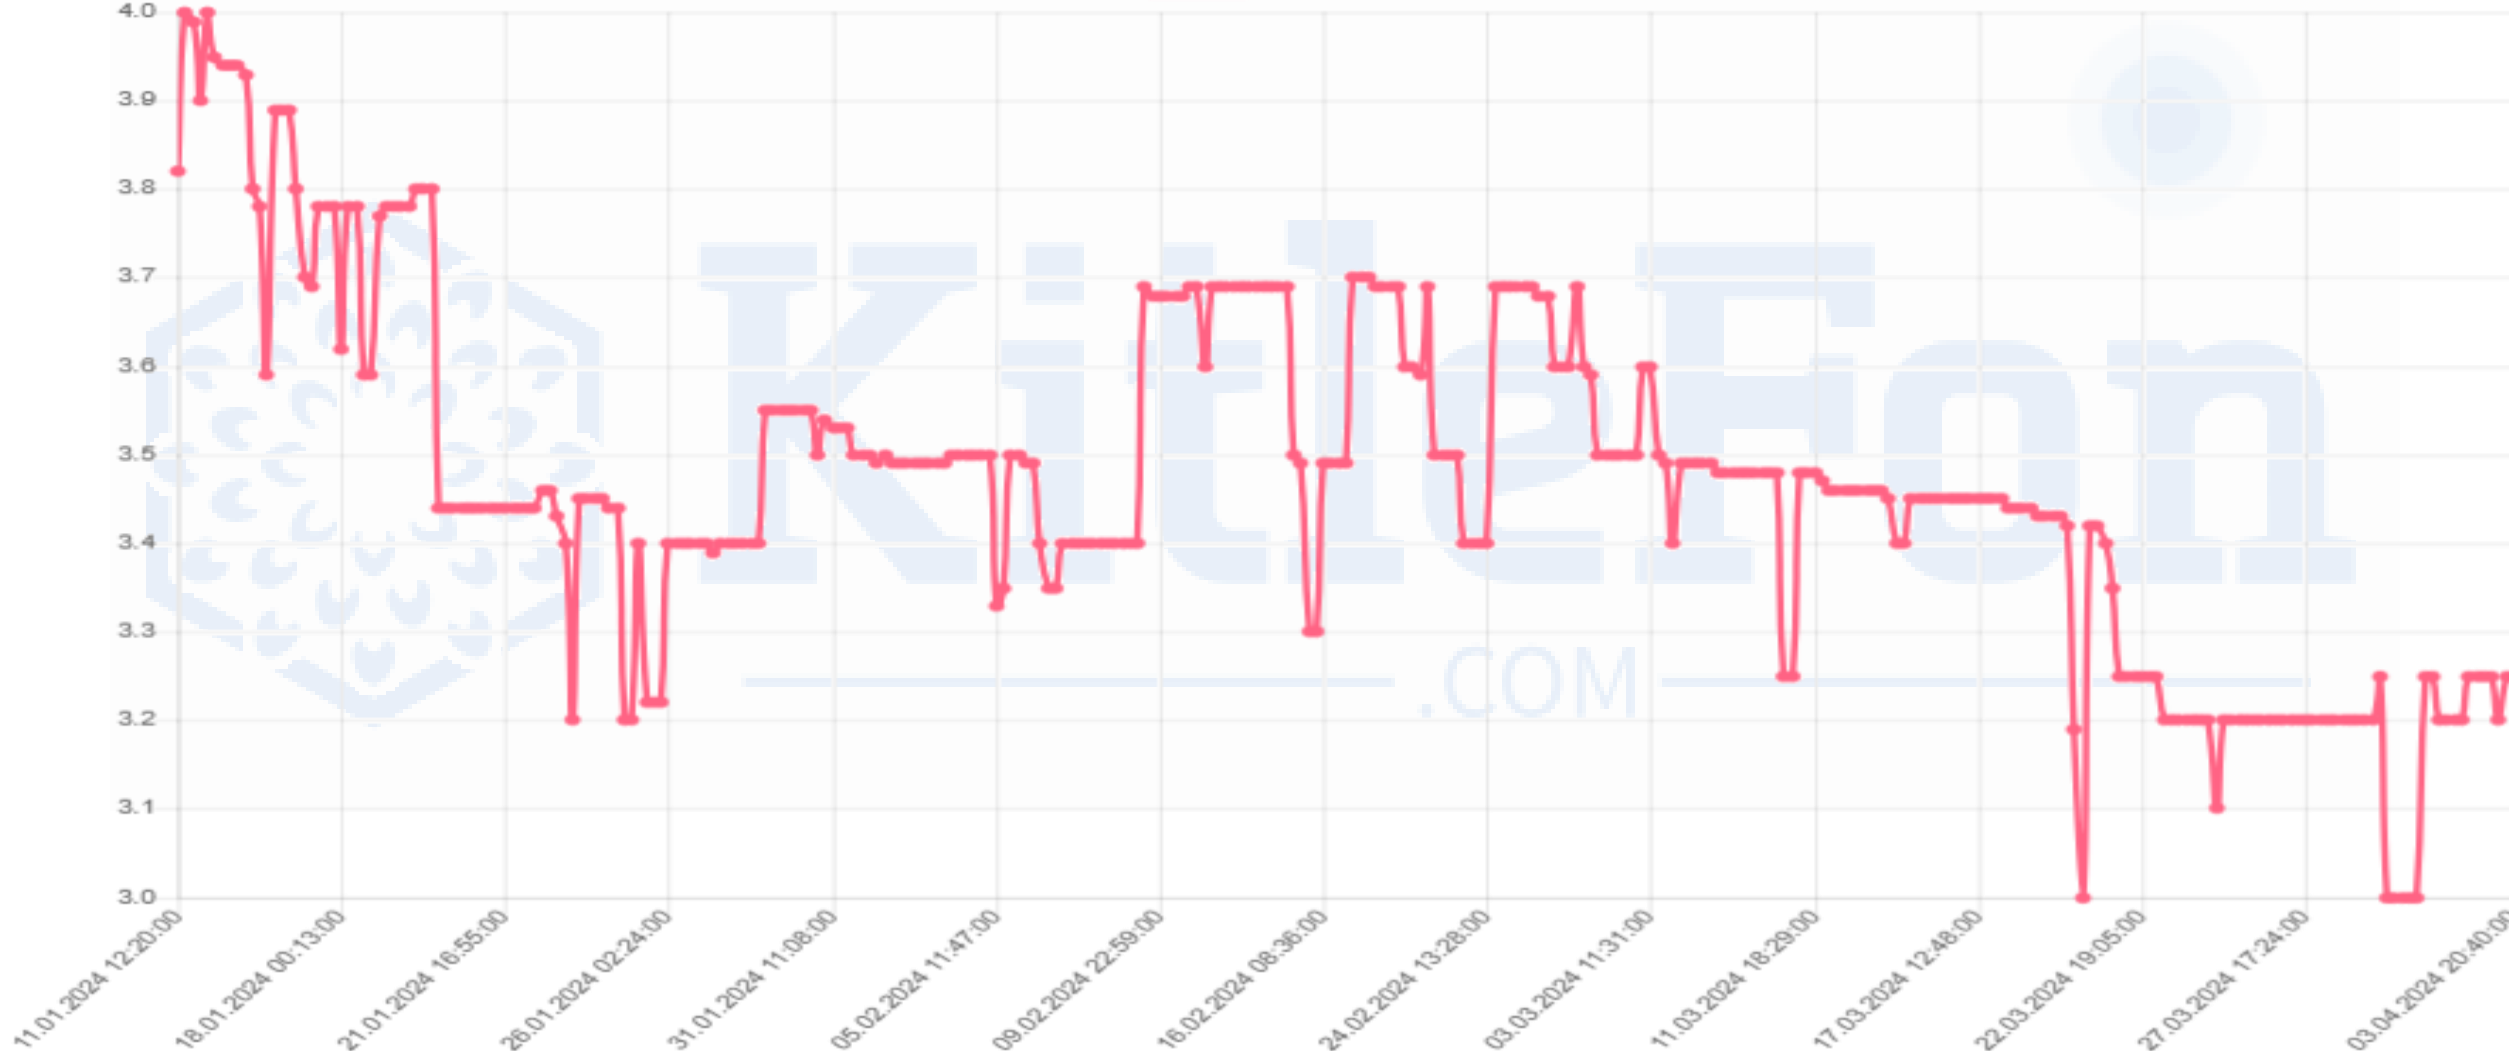

KitleFon
.COM

MKK Fiyatı*	4,49
Fiyat	3,25
Zarar	-%27,58

TMZYL

Minimum