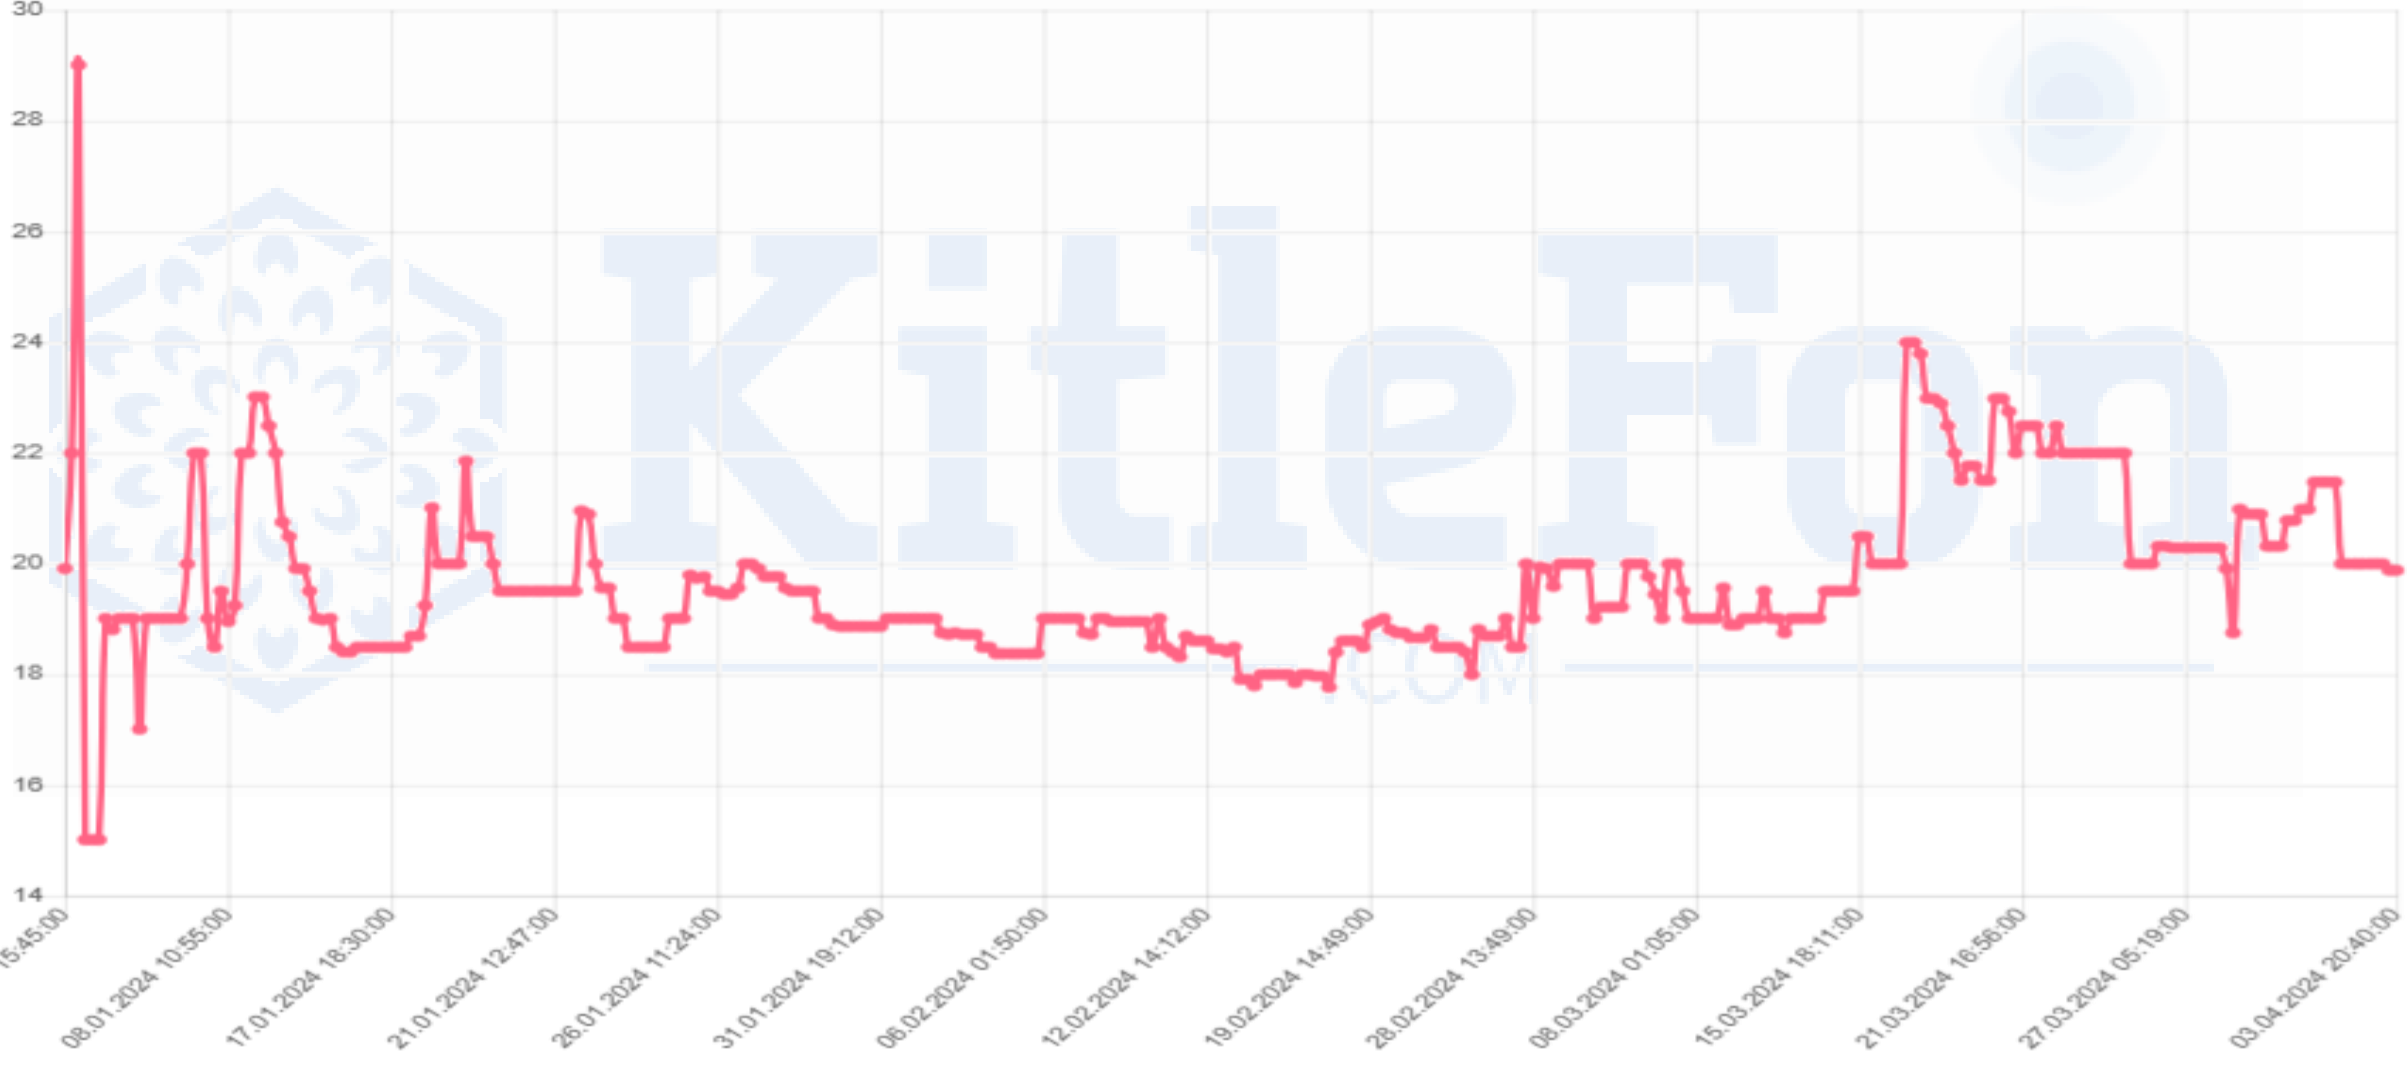

Minimum

**KitleFon**  
.COM

MKK Fiyatı*	18,35
Fiyat	19,88
Kar	%8,33

QCHRG

Minimum

**KitleFon**  
.COM

MKK Fiyatı*	12,13
Fiyat	8,80
Zarar	-%27,46

RTNOW