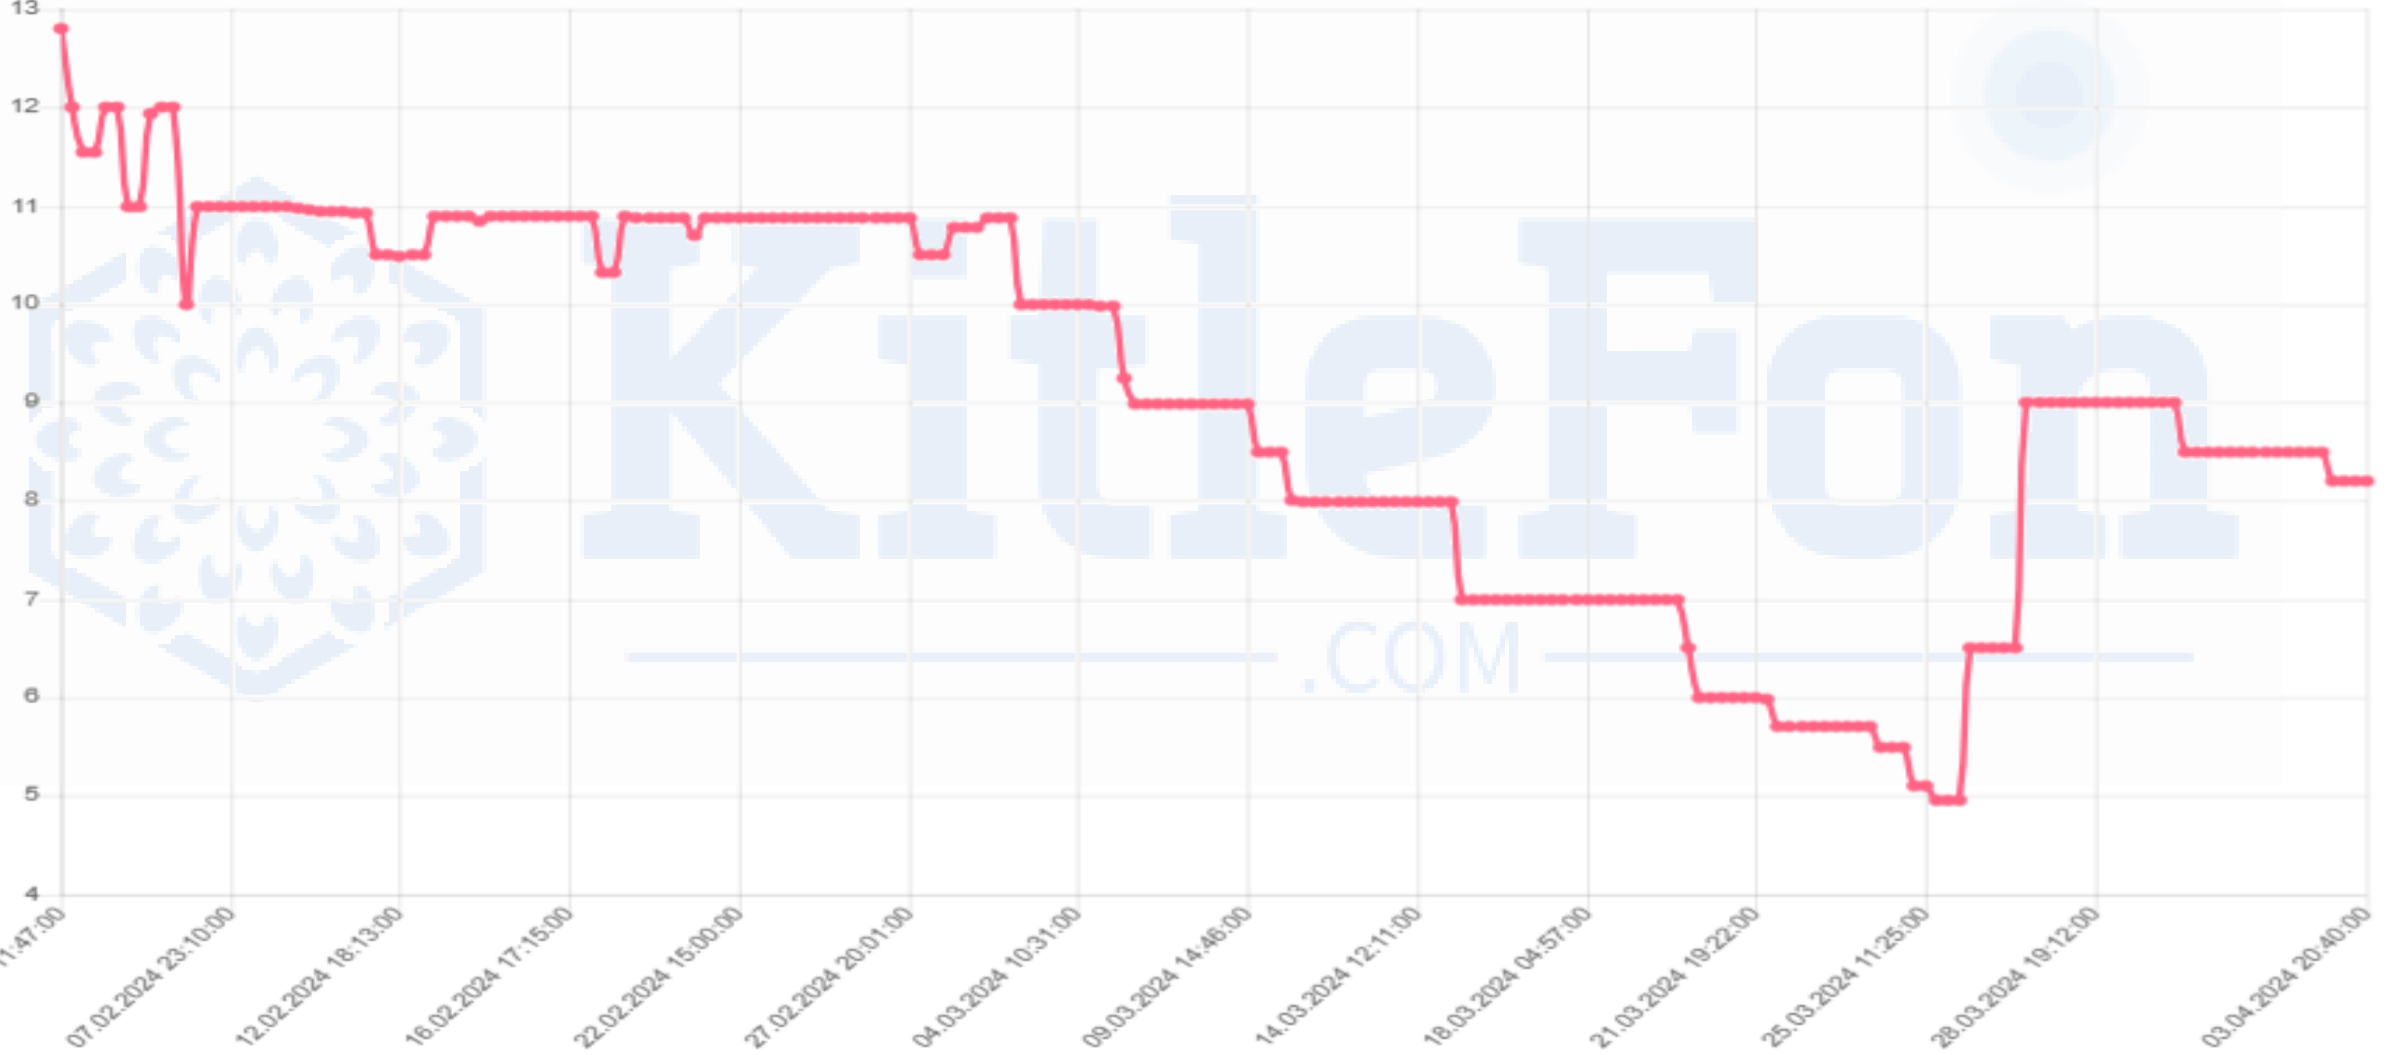

KitleFon
.COM

MKK Fiyatı*	22,91
Fiyat	8,2
Zarar	-%64,21

AHEAR

Minimum