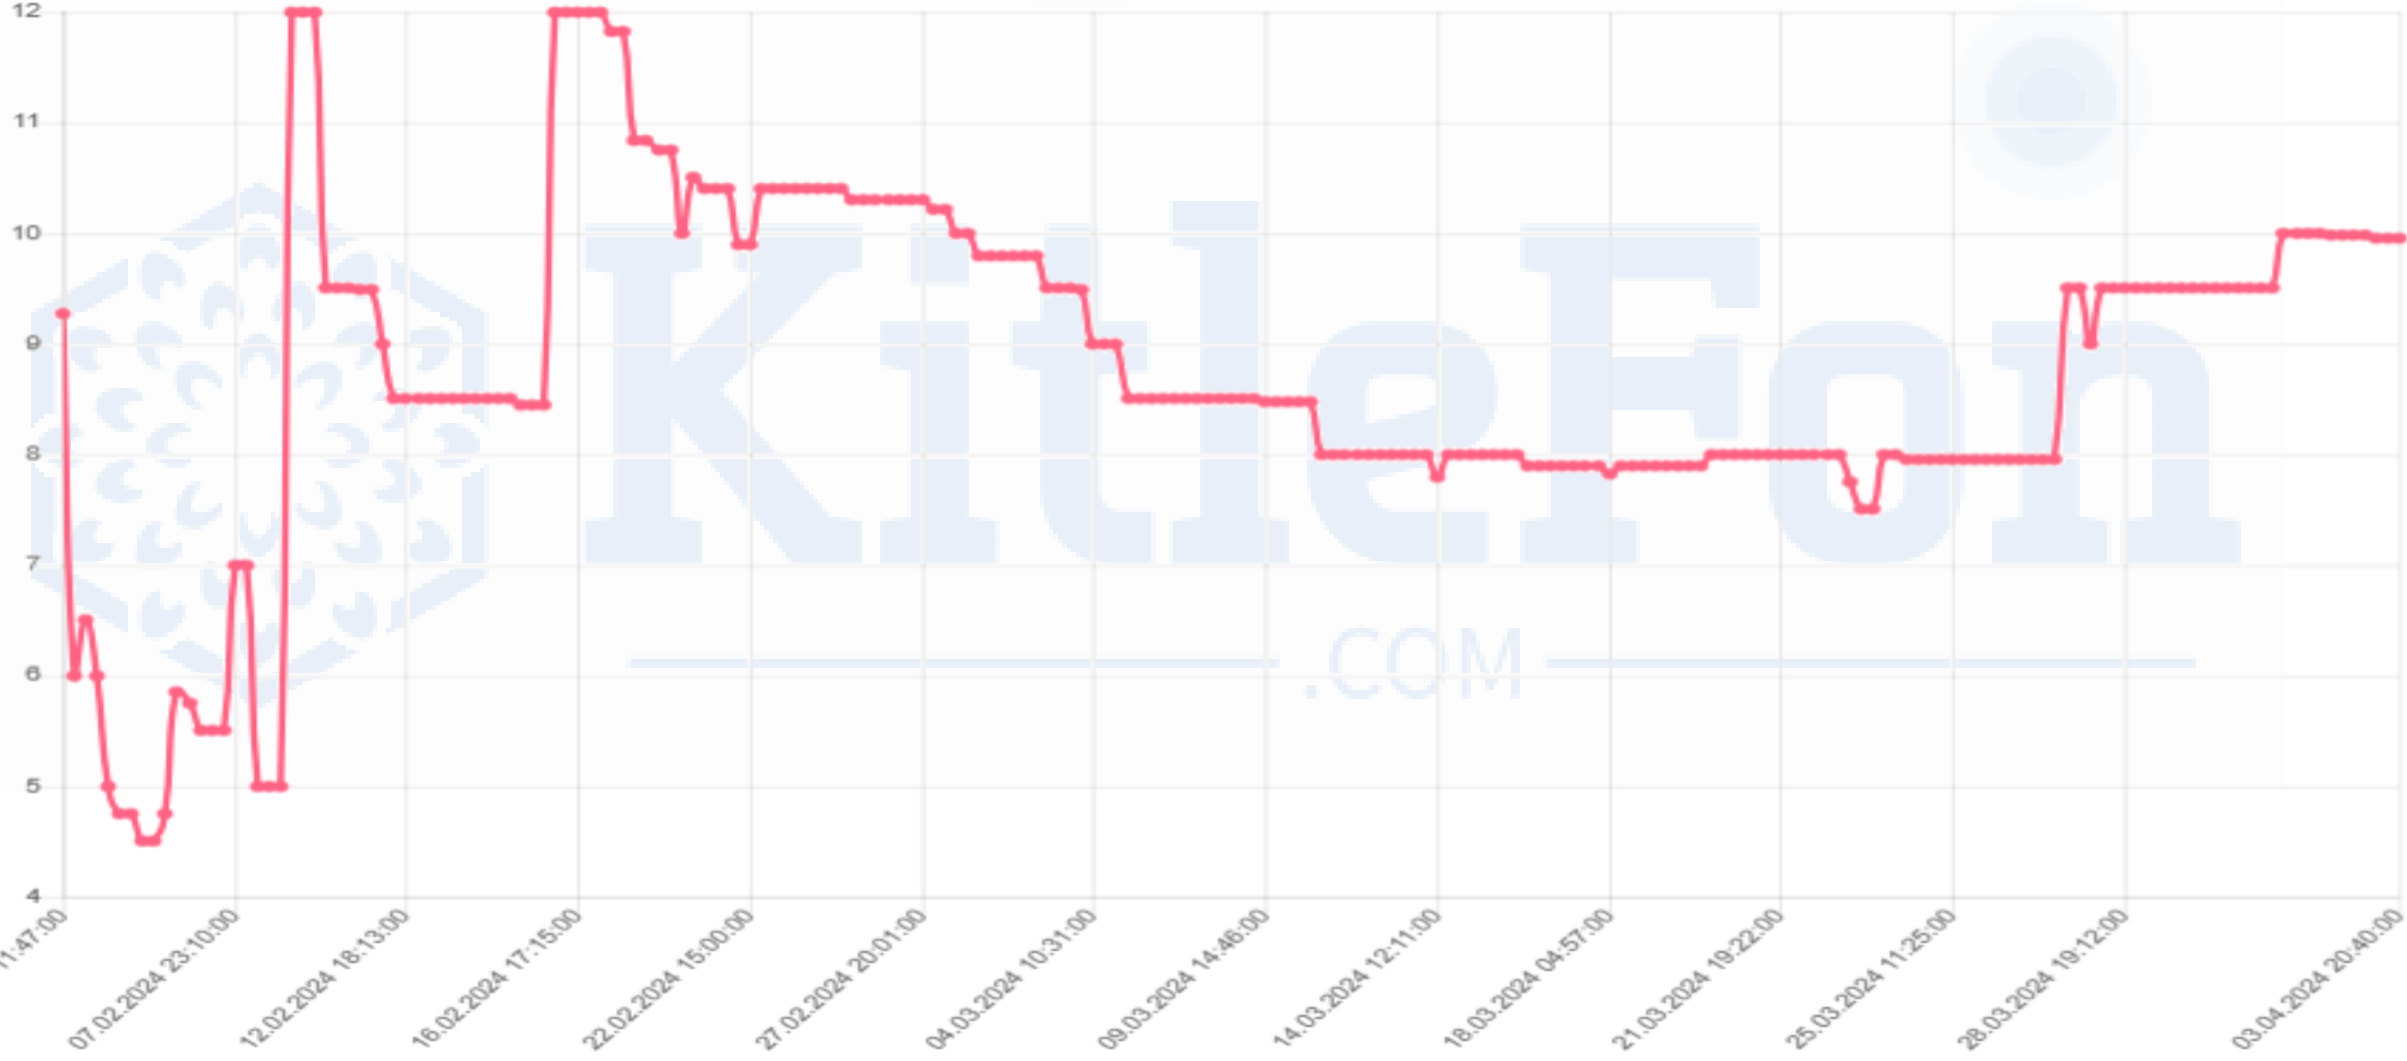

Minimum

**KitleFon**  
.COM

MKK Fiyatı*	18,60
Fiyat	9,95
Zarar	-%46,50

STETO

Minimum

**KitleFon**  
.COM

MKK Fiyatı*	12,98
Fiyat	11,80
Zarar	-%9,07

SUITE