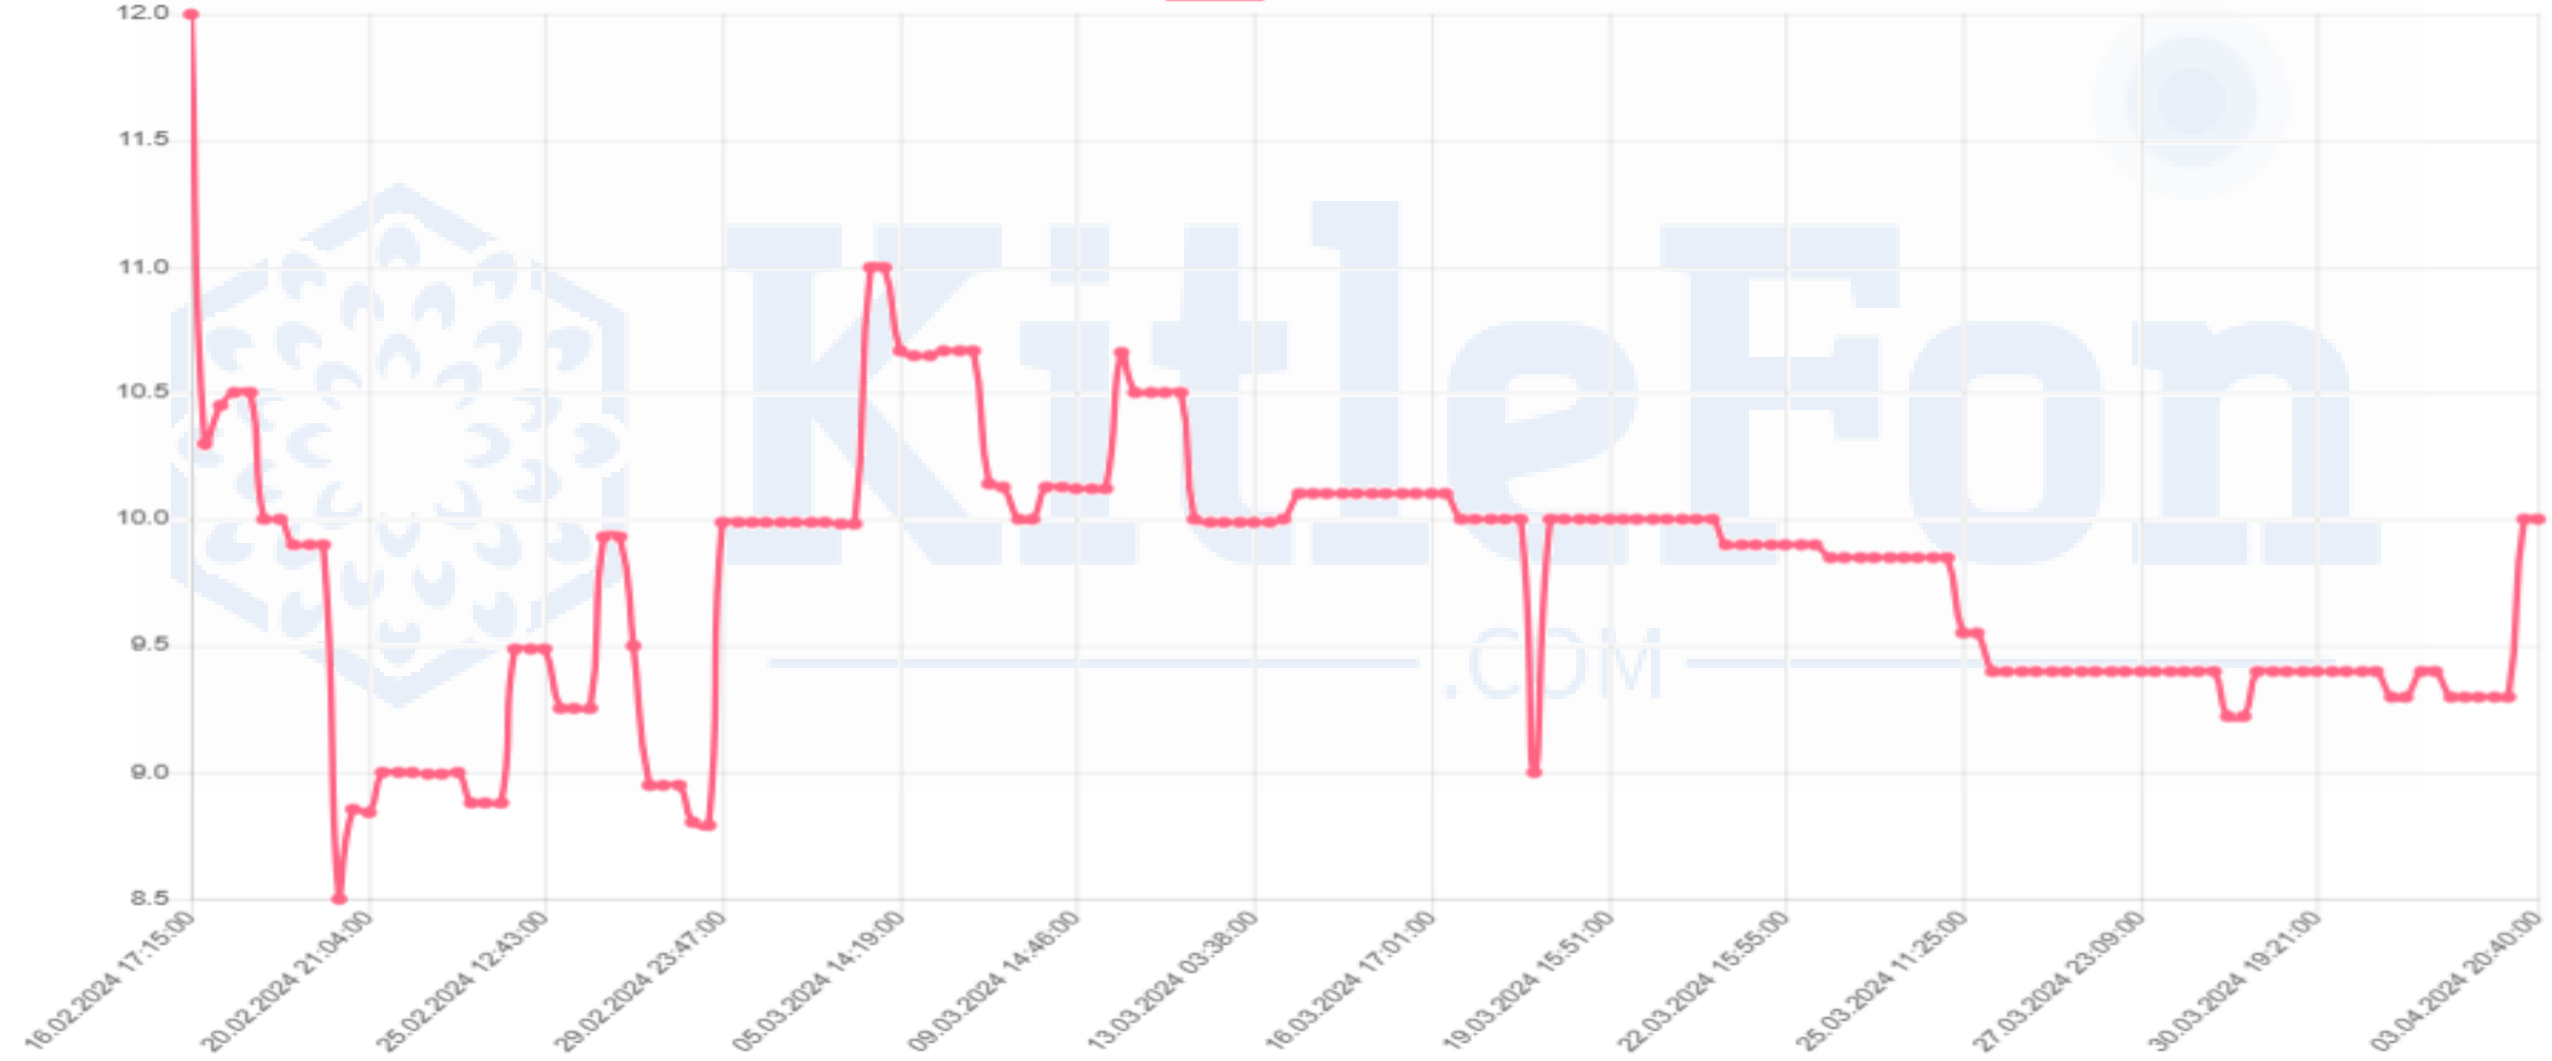

ESGEL

Minimum

**KitleFon**  
.COM

MKK Fiyatı*	12,42
Fiyat	10,00
Zarar	-%19,49

ESÖKE

Minimum

**KitleFon**  
.COM

MKK Fiyatı*	5,44
Fiyat	6,98
Zarar	28,39