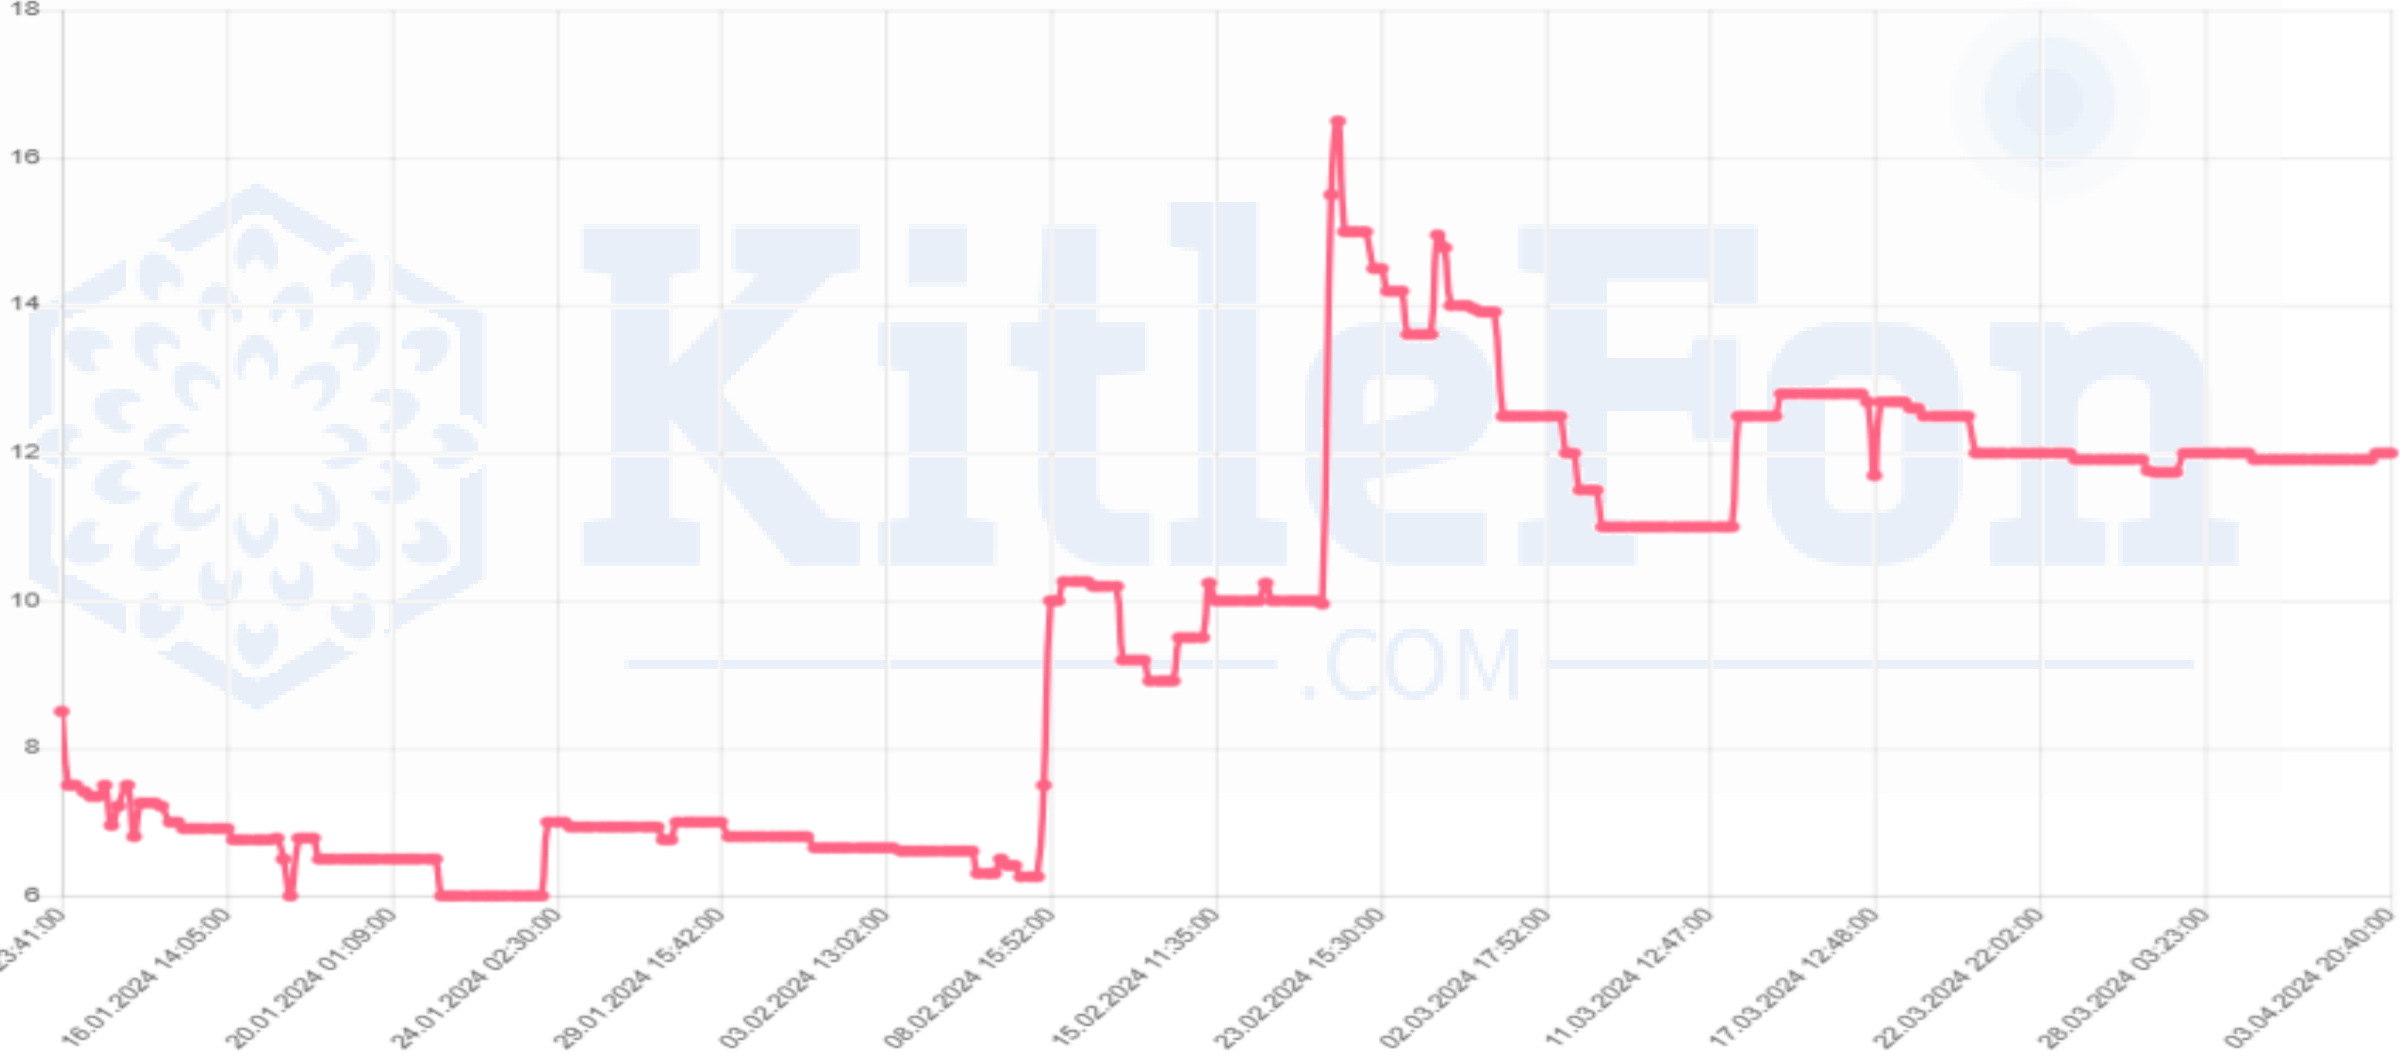

KitleFon
.COM

MKK Fiyatı*	11,82
Fiyat	11,99
Kar	%1,42

PURES

Minimum