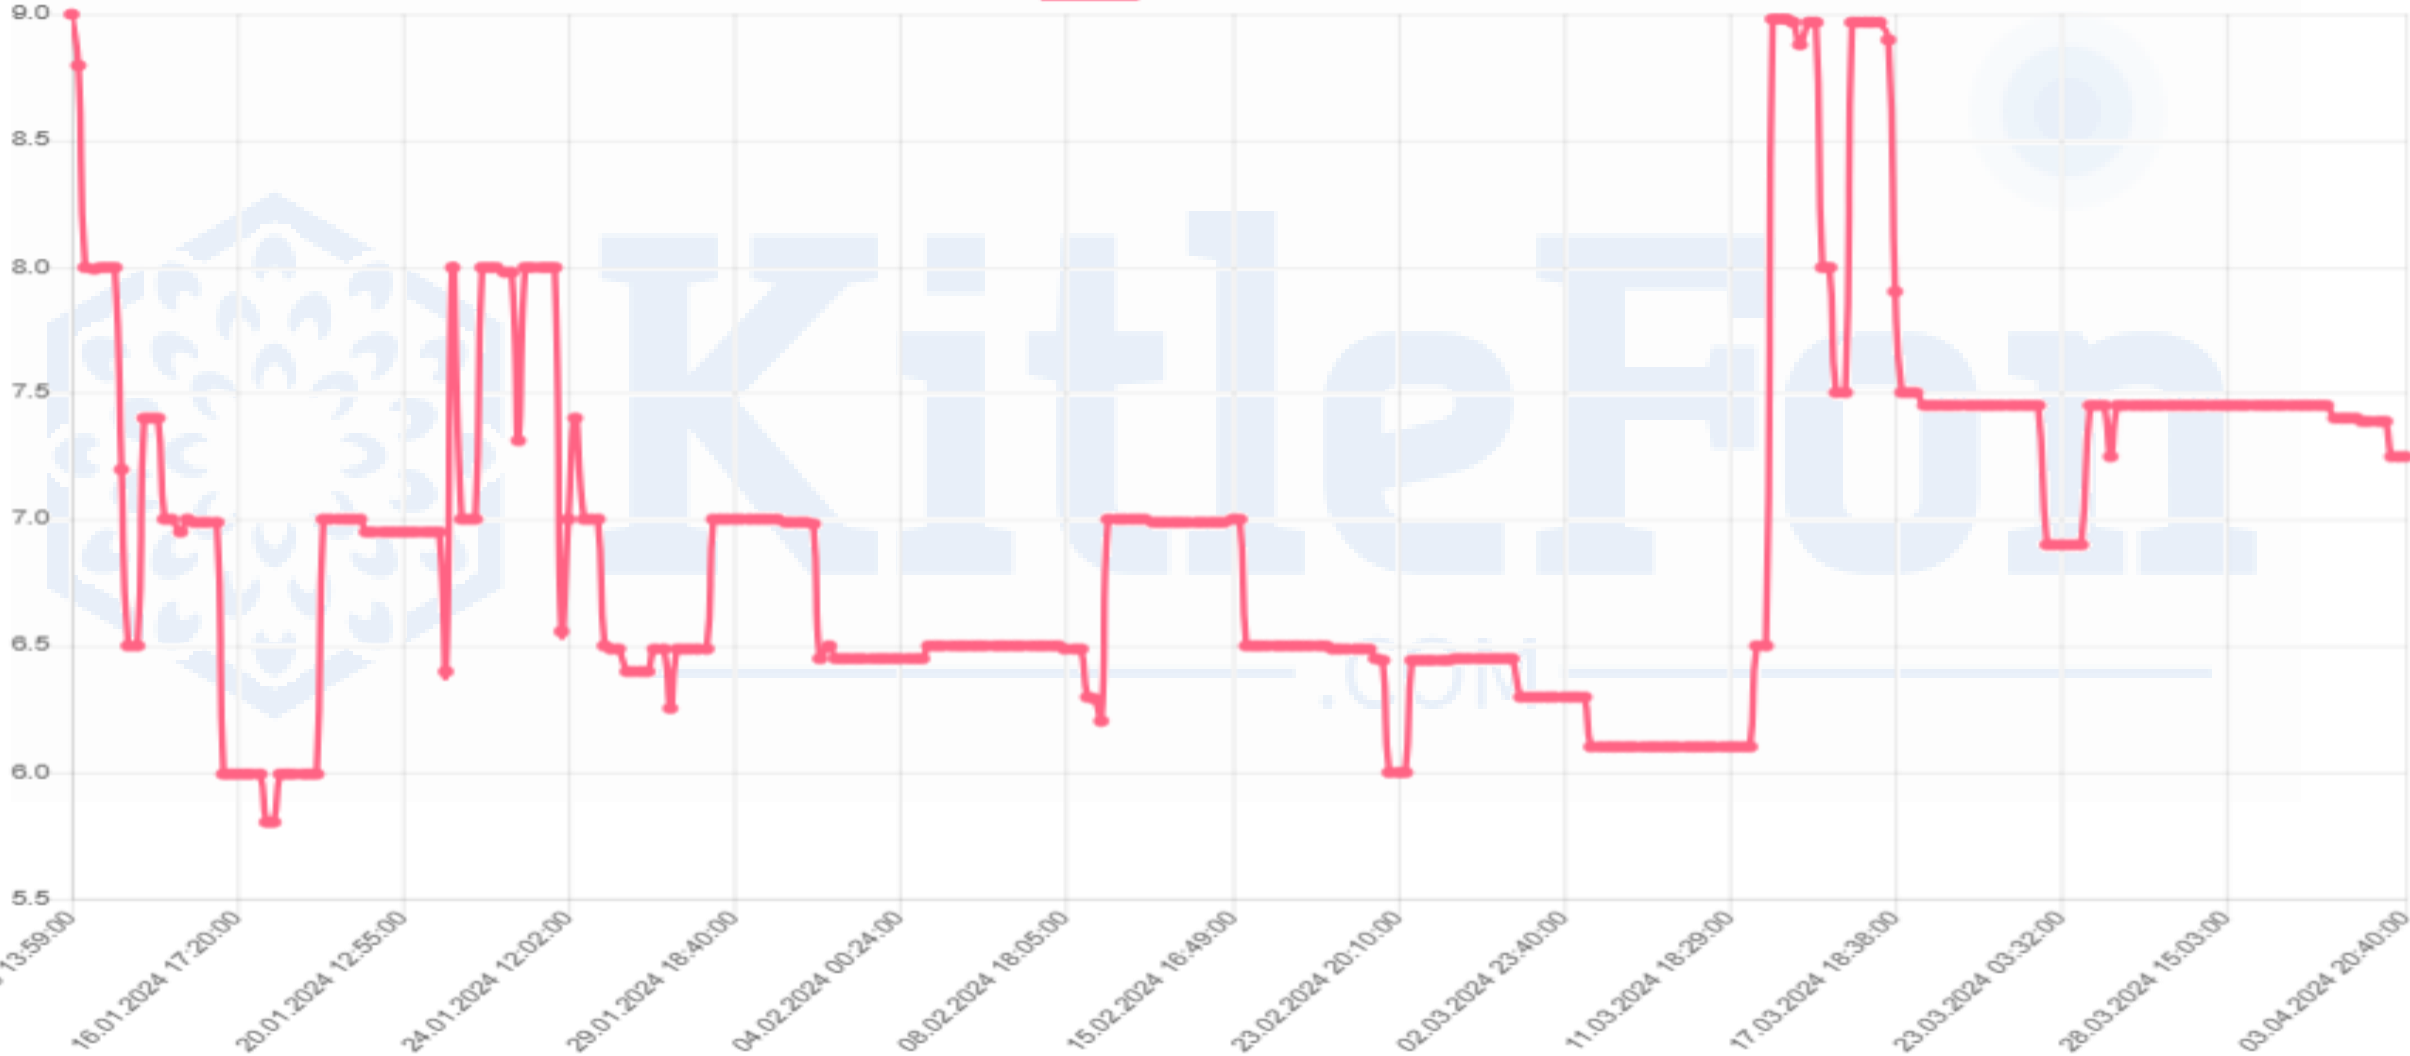

KitleFon

.COM

MKK Fiyatı*	10,53
Fiyat	7,25
Zarar	-%31,17

PCARD

Minimum