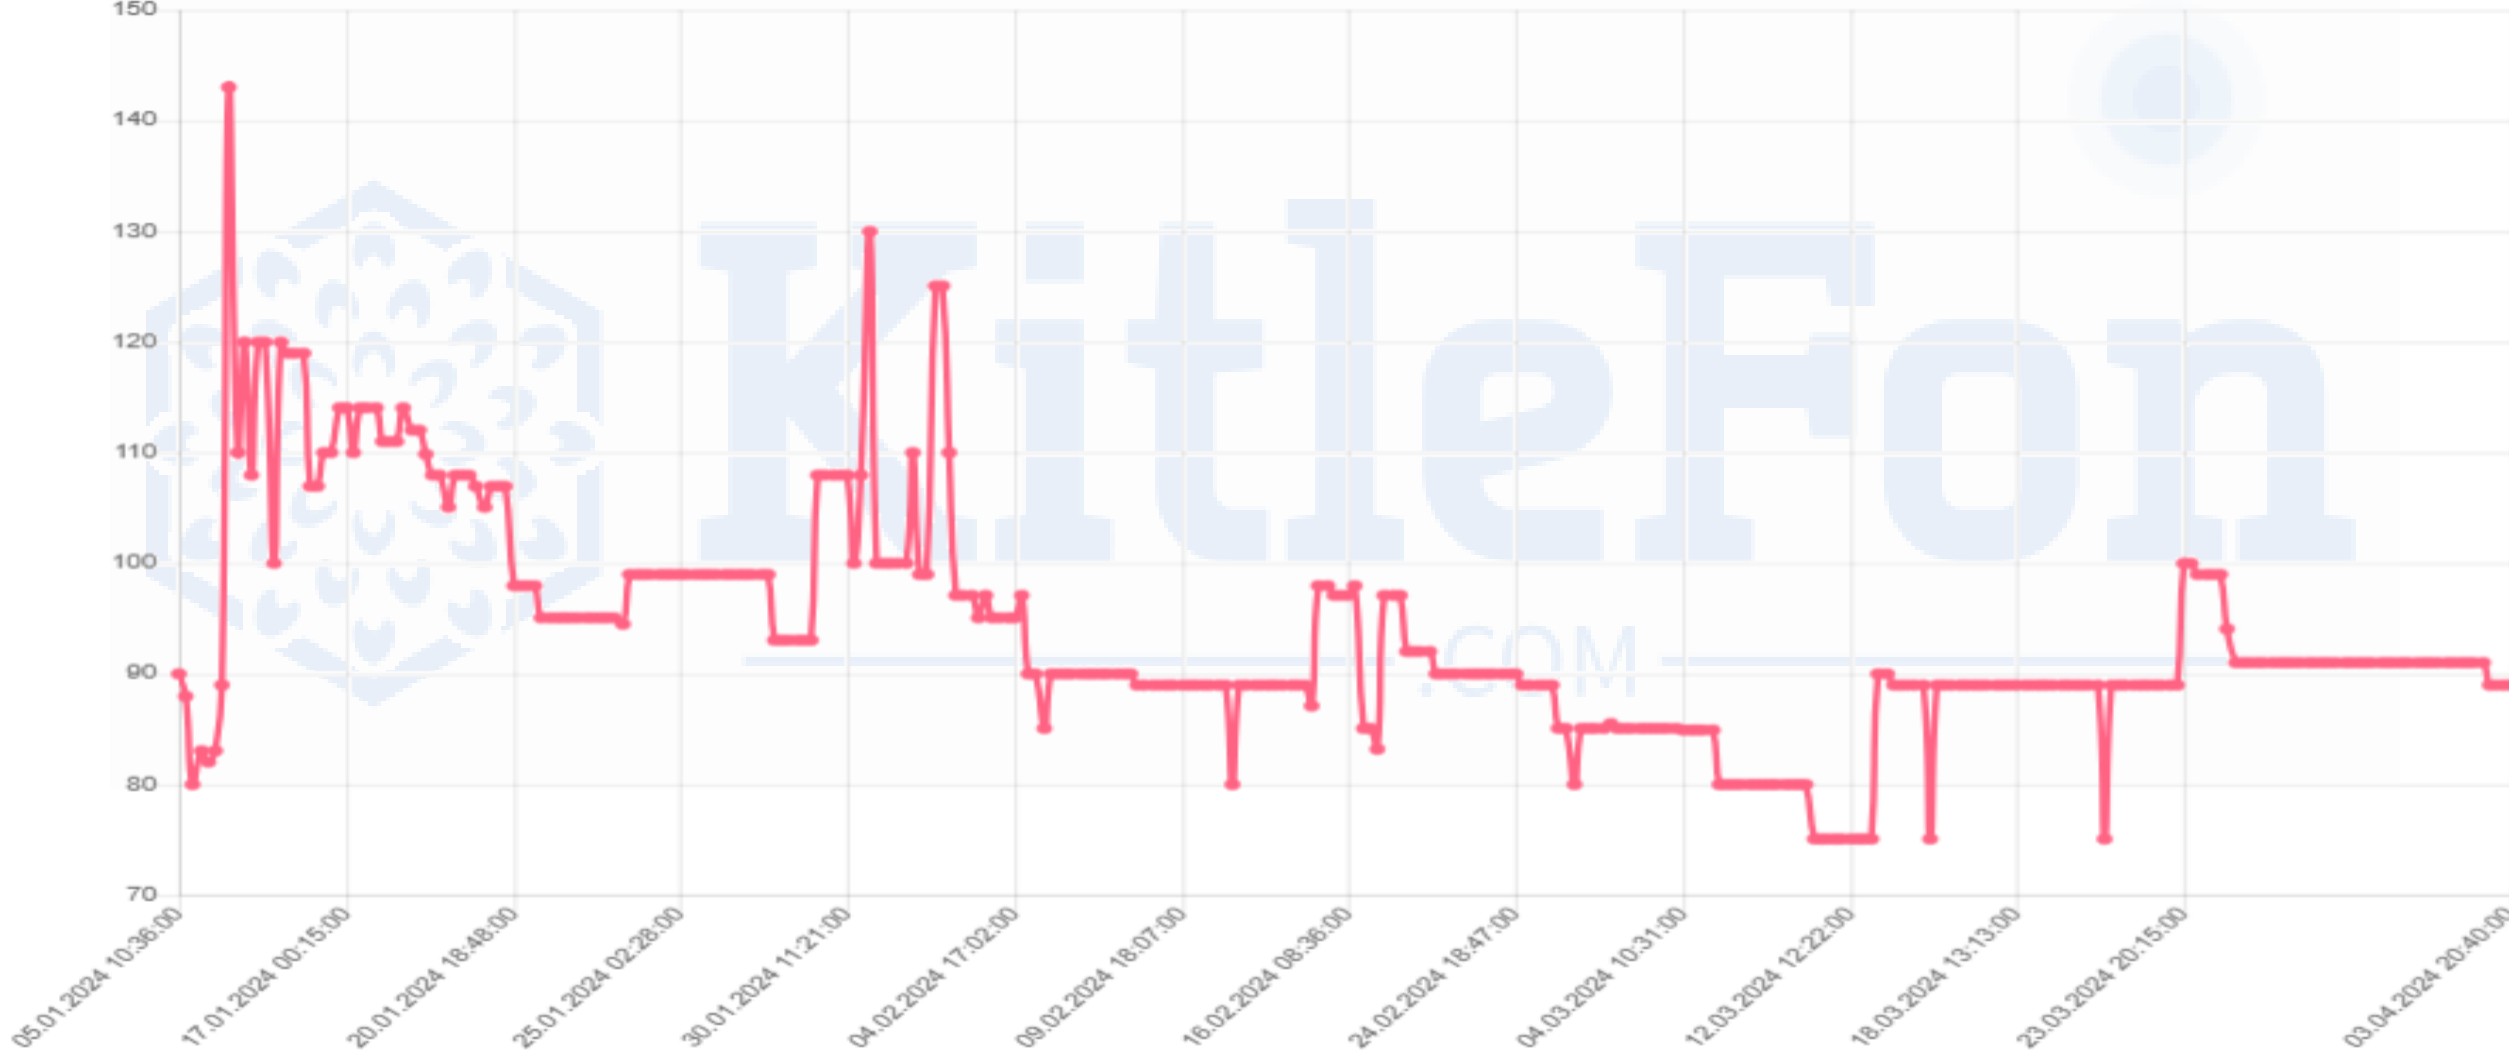

KitleFon
.COM

MKK Fiyatı*	58,93
Fiyat	88,88
Kar	%50,84

AUTHT

Minimum