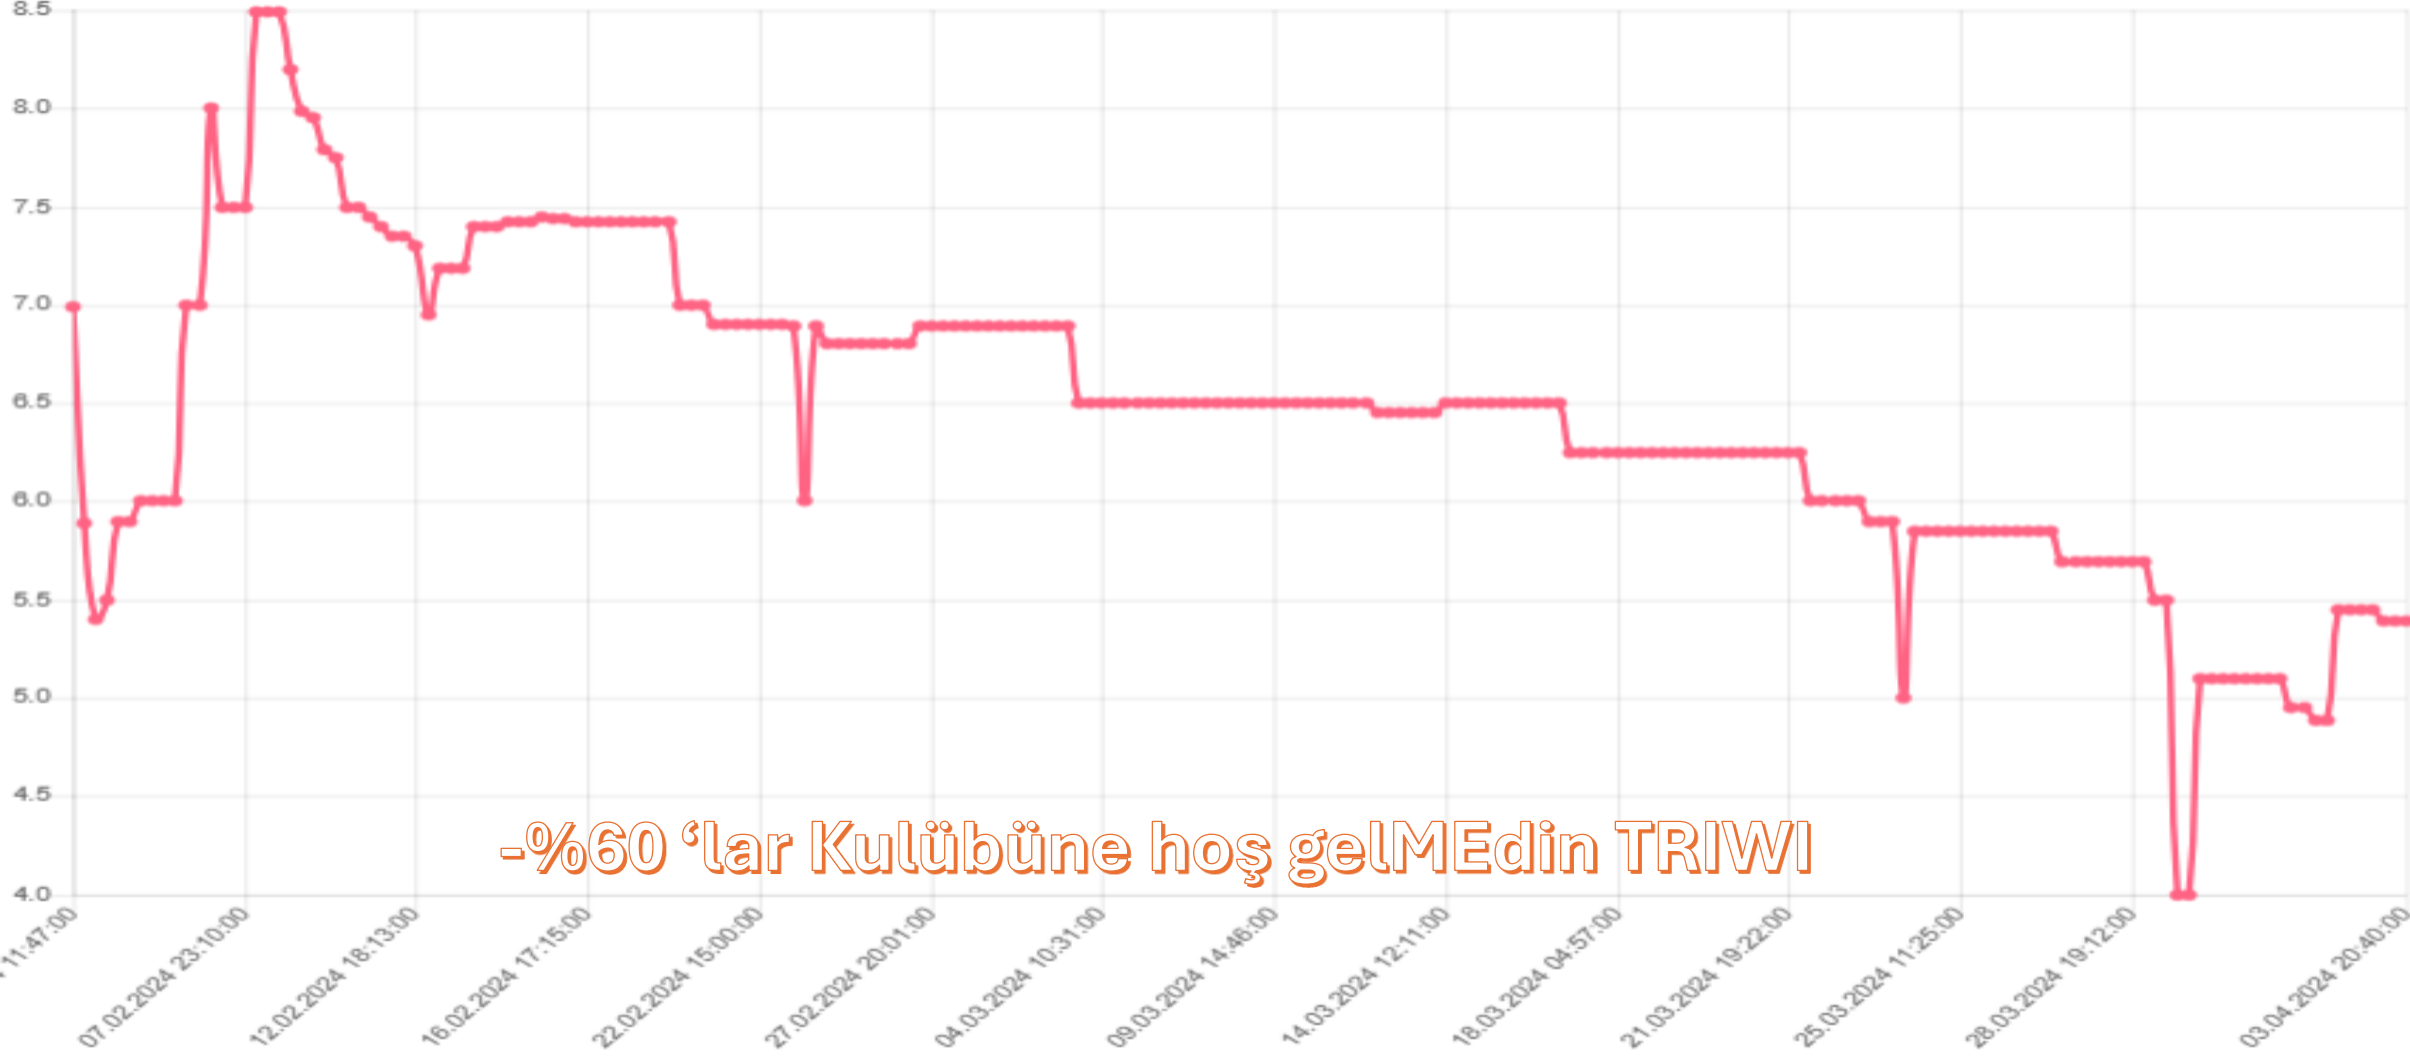

TMZYL

Minimum

**KitleFon**  
.COM

MKK Fiyatı*	7,86
Fiyat	3,67
Zarar	-%53,31

TRIBR

Minimum

**KitleFon**  
.COM

MKK Fiyatı*	17,55
Fiyat	5,39
Zarar	-%69,28

TRIWI

Minimum

-%60 'lar Kulübüne hoş gelMEDin TRIWI

**KitleFon**  
.COM

MKK Fiyatı*	51,80
Fiyat	113,00
Kar	%118,16

TUNGA

Minimum

**KitleFon**  
.COM