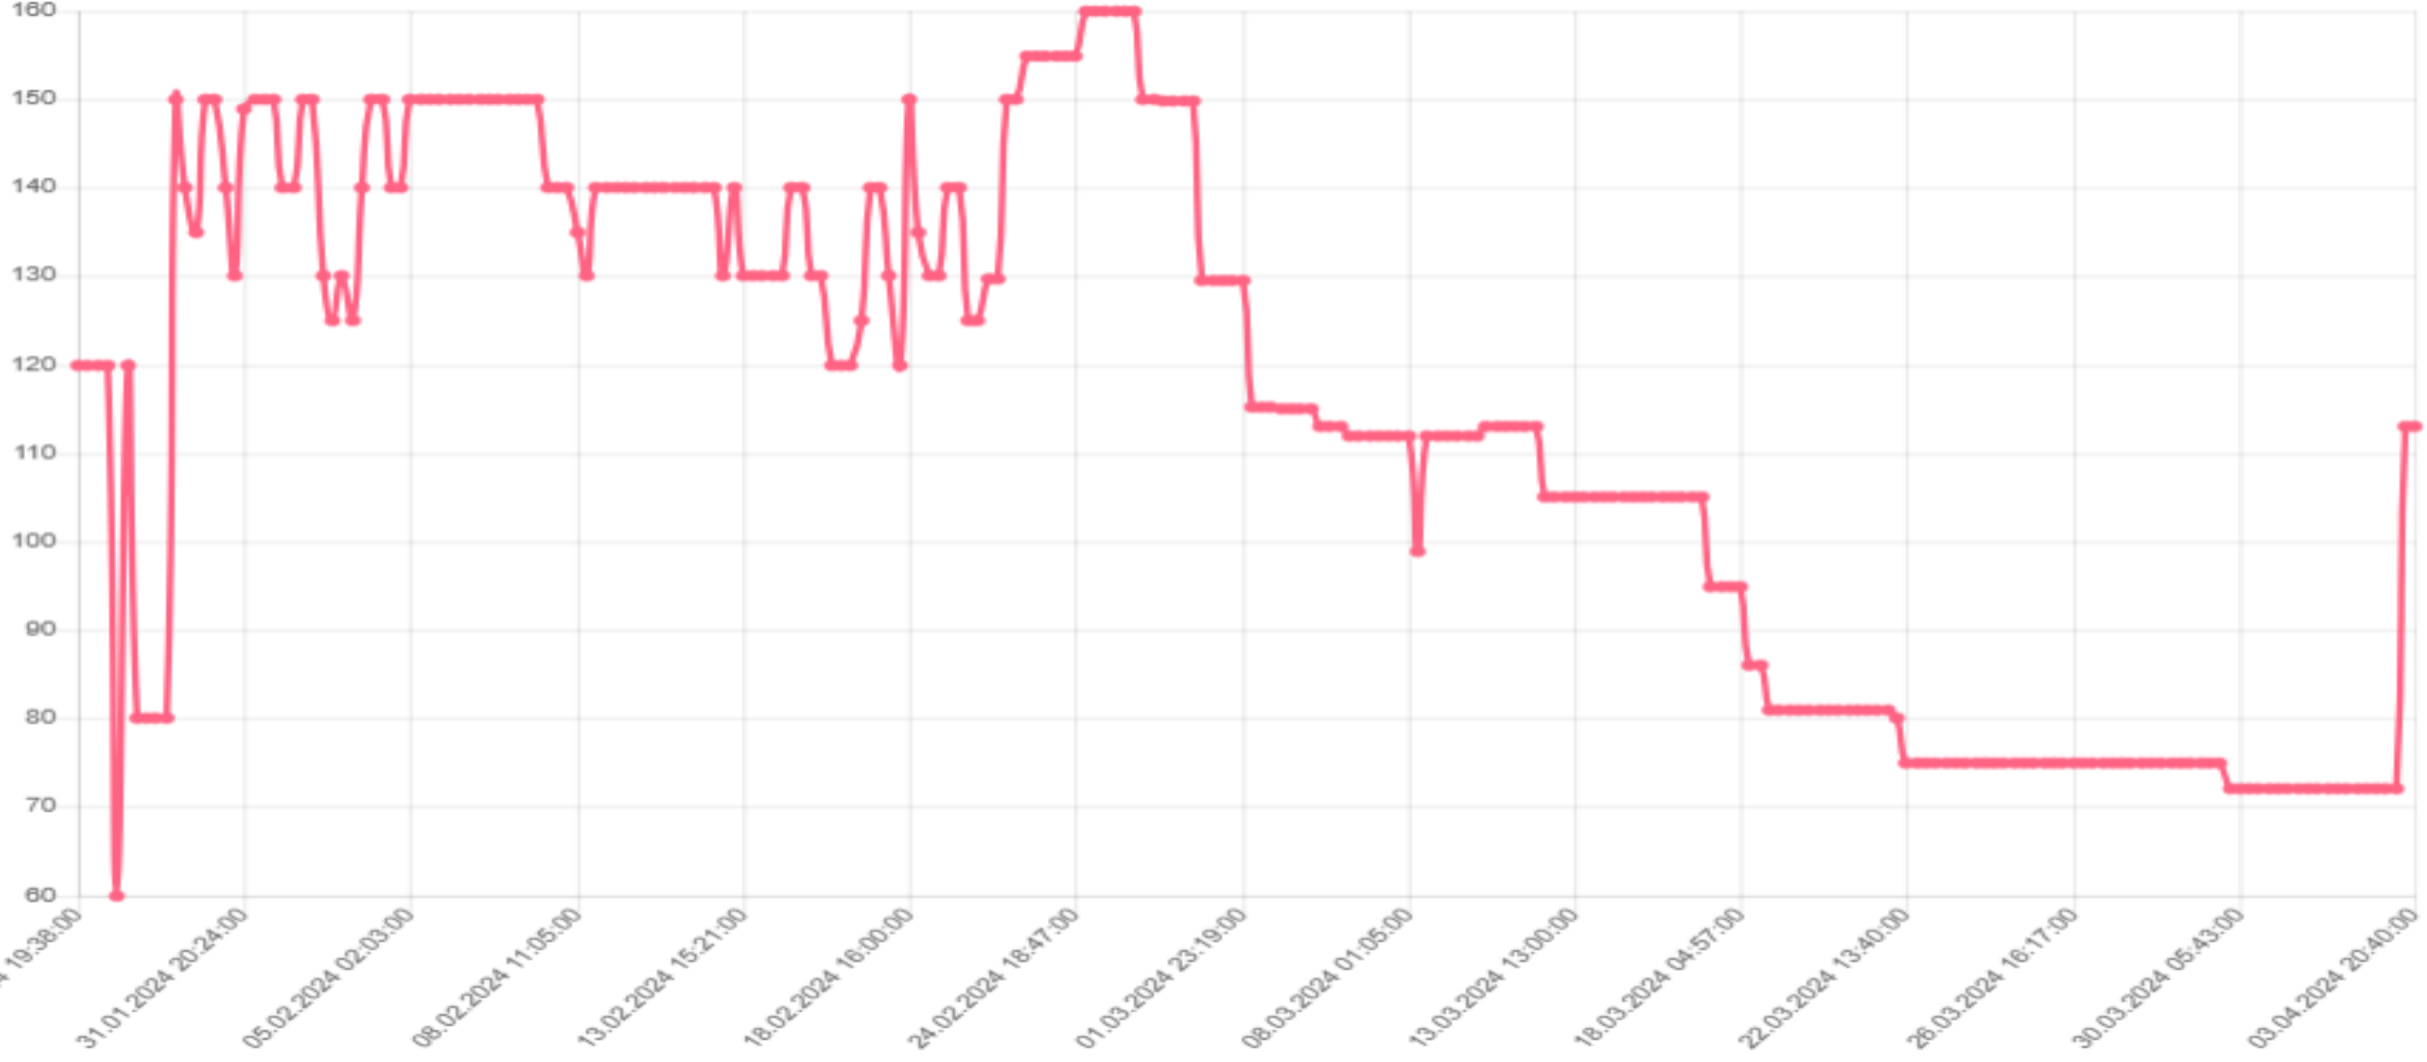

TRIWI

Minimum

-%60 'lar Kulübüne hoş gelMEDin TRIWI

**KitleFon**  
.COM

MKK Fiyatı*	51,80
Fiyat	113,00
Kar	%118,16

TUNGA

Minimum

**KitleFon**  
.COM