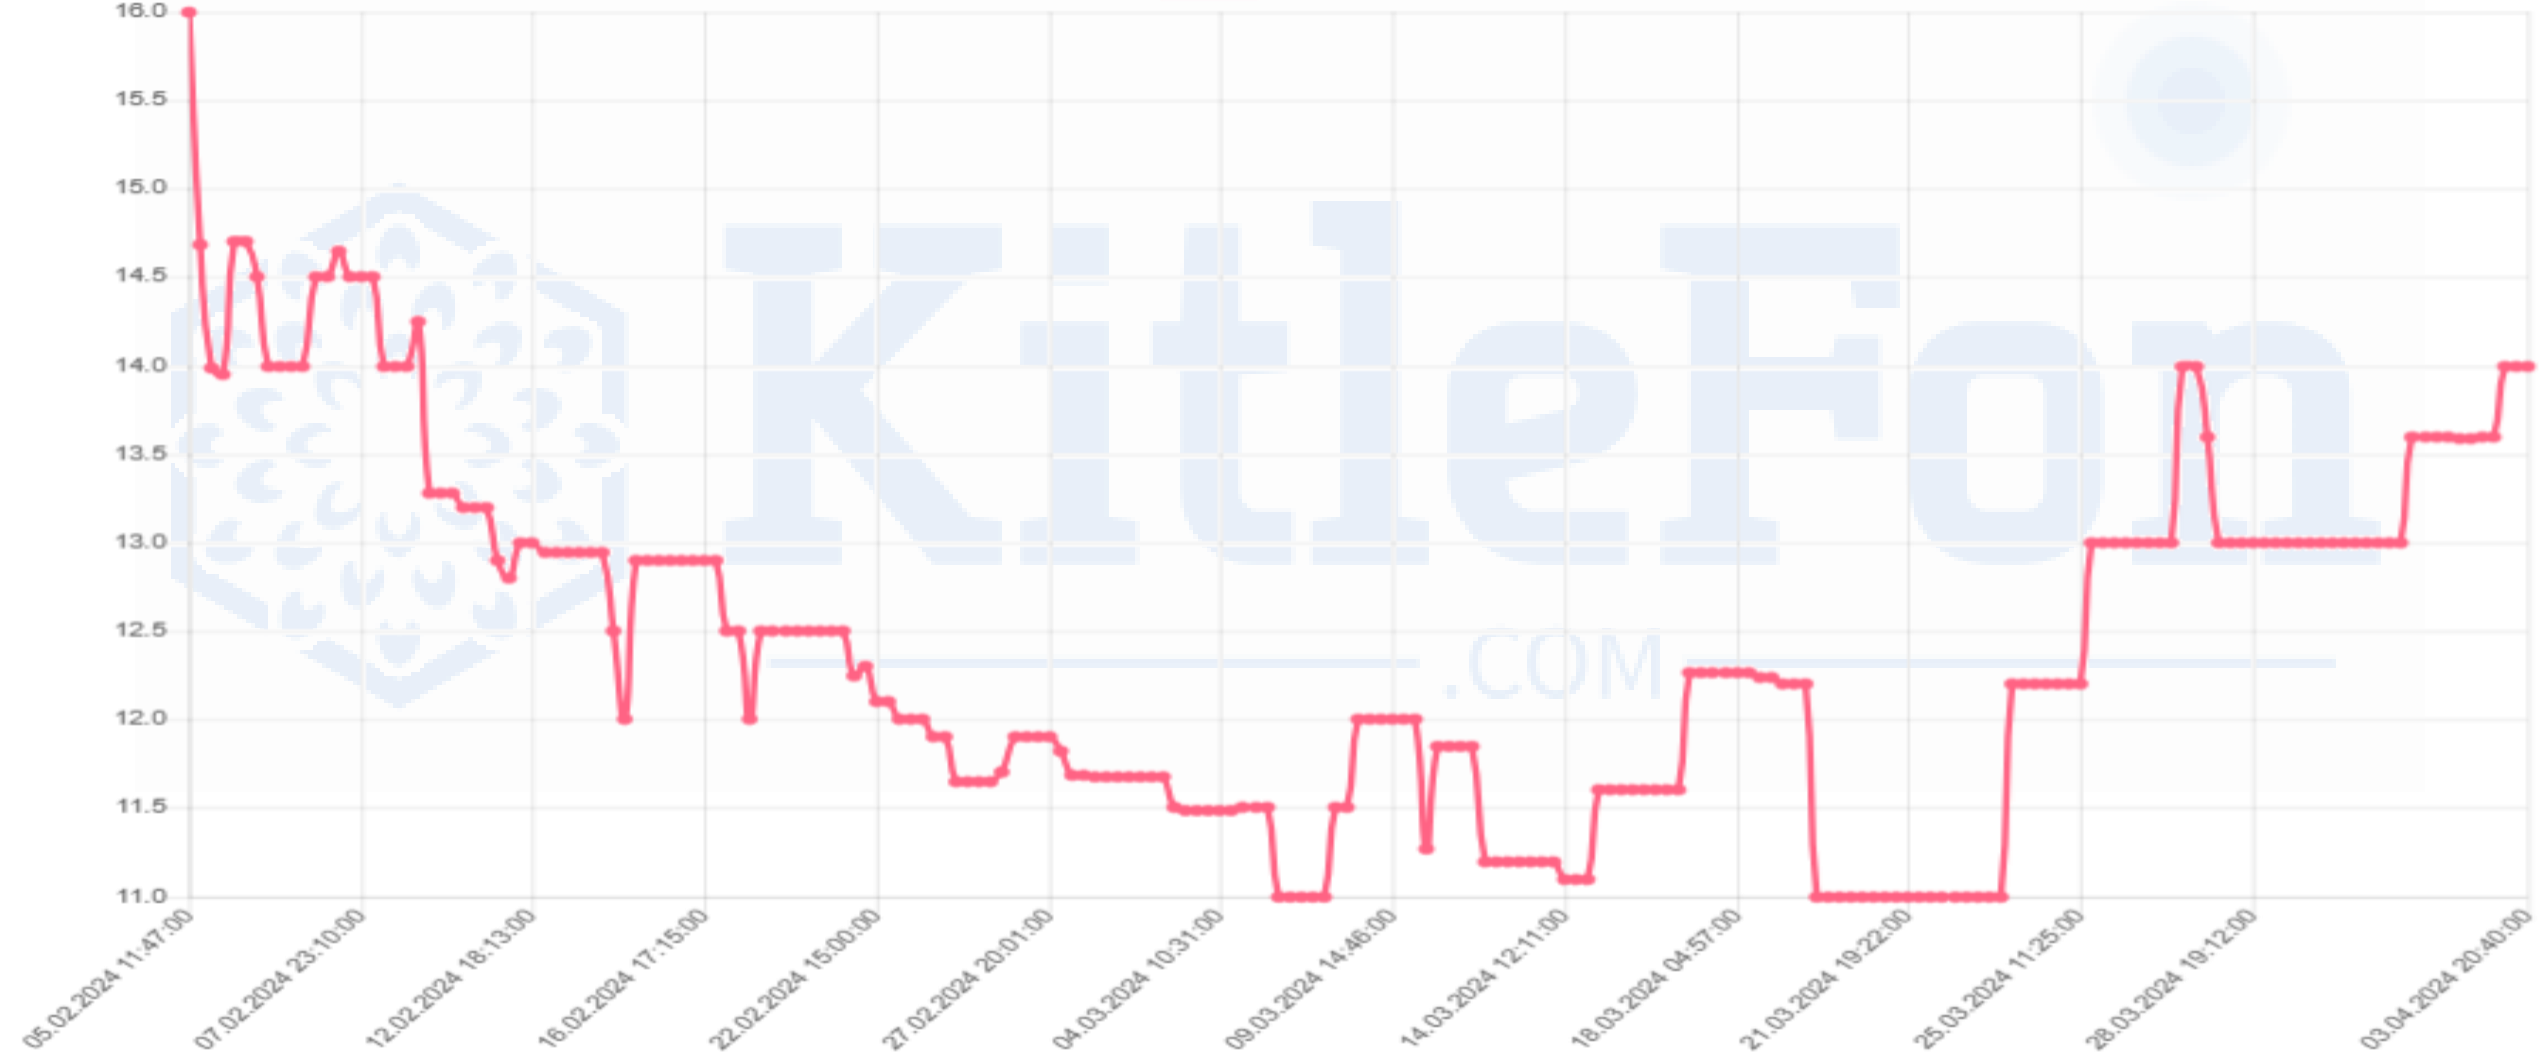

KitleFon
.COM

MKK Fiyatı*	19,83
Fiyat	14,00
Zarar	-%29,39

ESGEL

Minimum