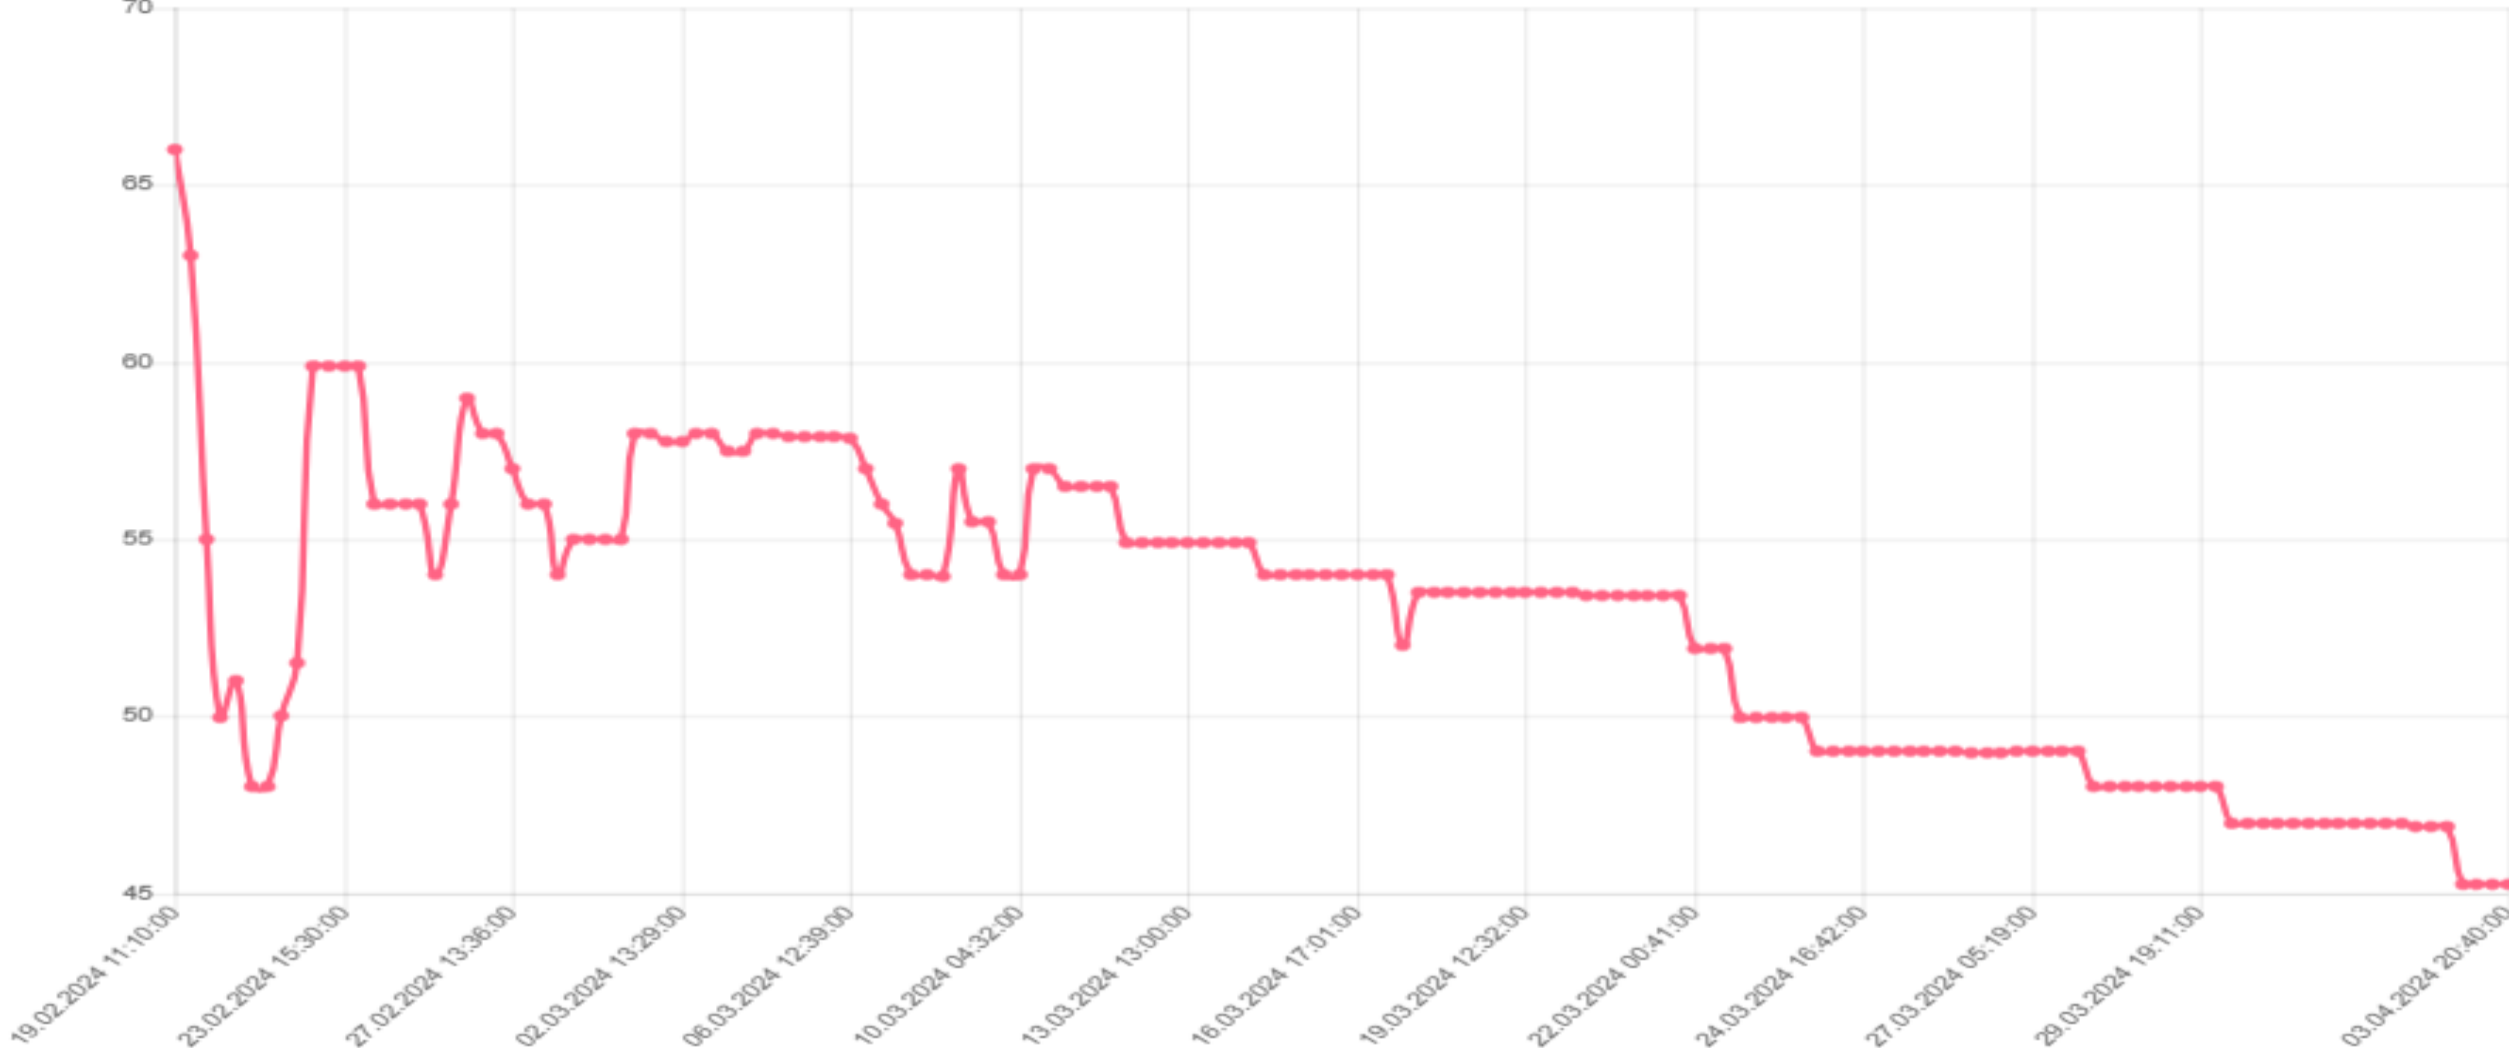

KitleFon

.COM

MKK Fiyatı*	25,17
Fiyat	45,25
Kar	%79,77

SECUR

Minimum