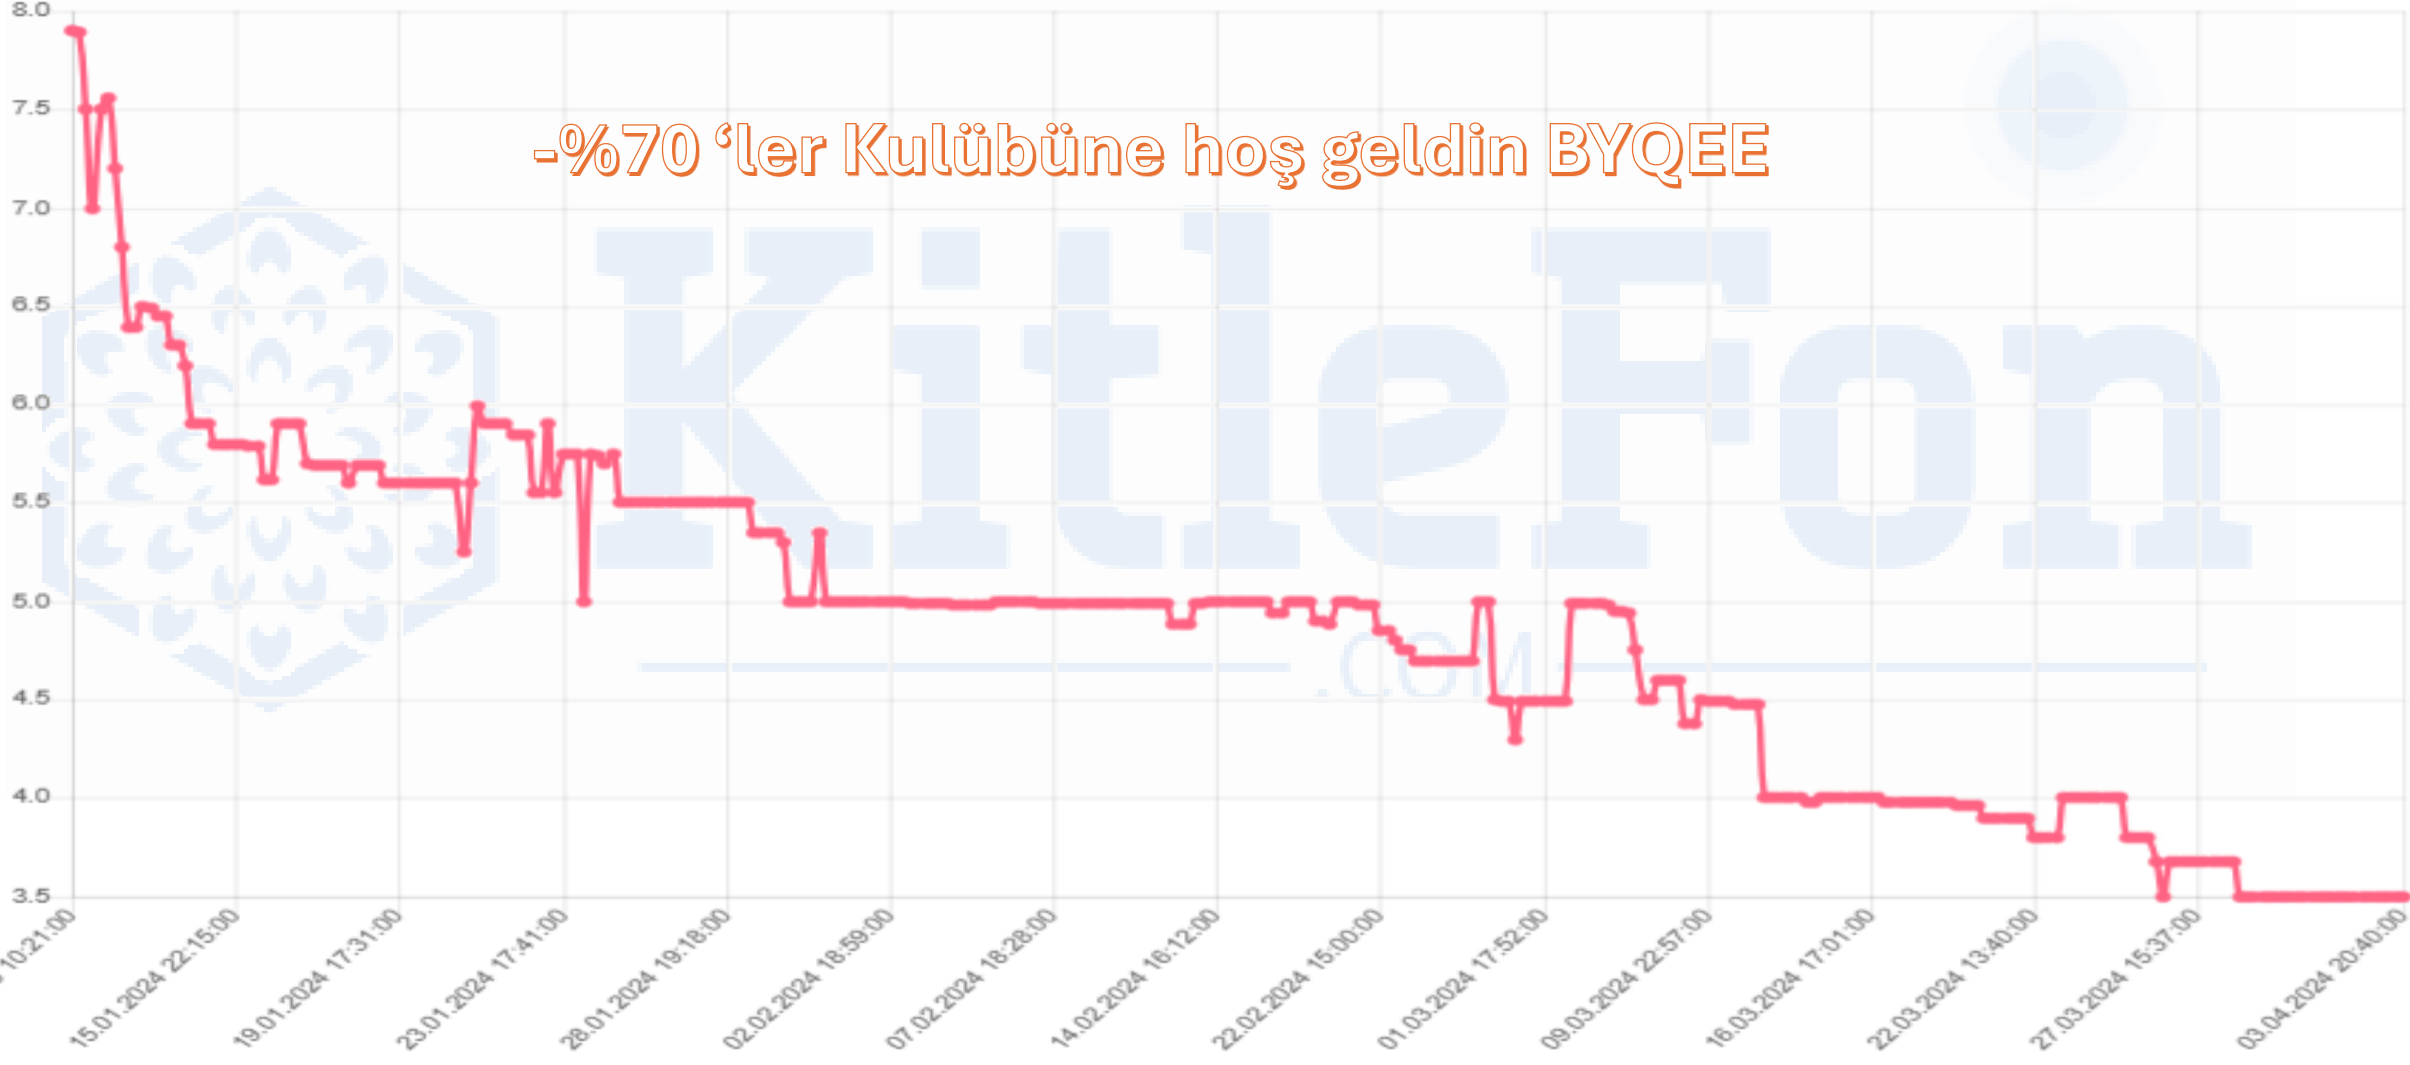

KitleFon
.COM

MKK Fiyatı*	12,70
Fiyat	3,5
Zarar	-%72,44

BYQEE

Minimum

-%70 'ler Kulübüne hoş geldin BYQEE