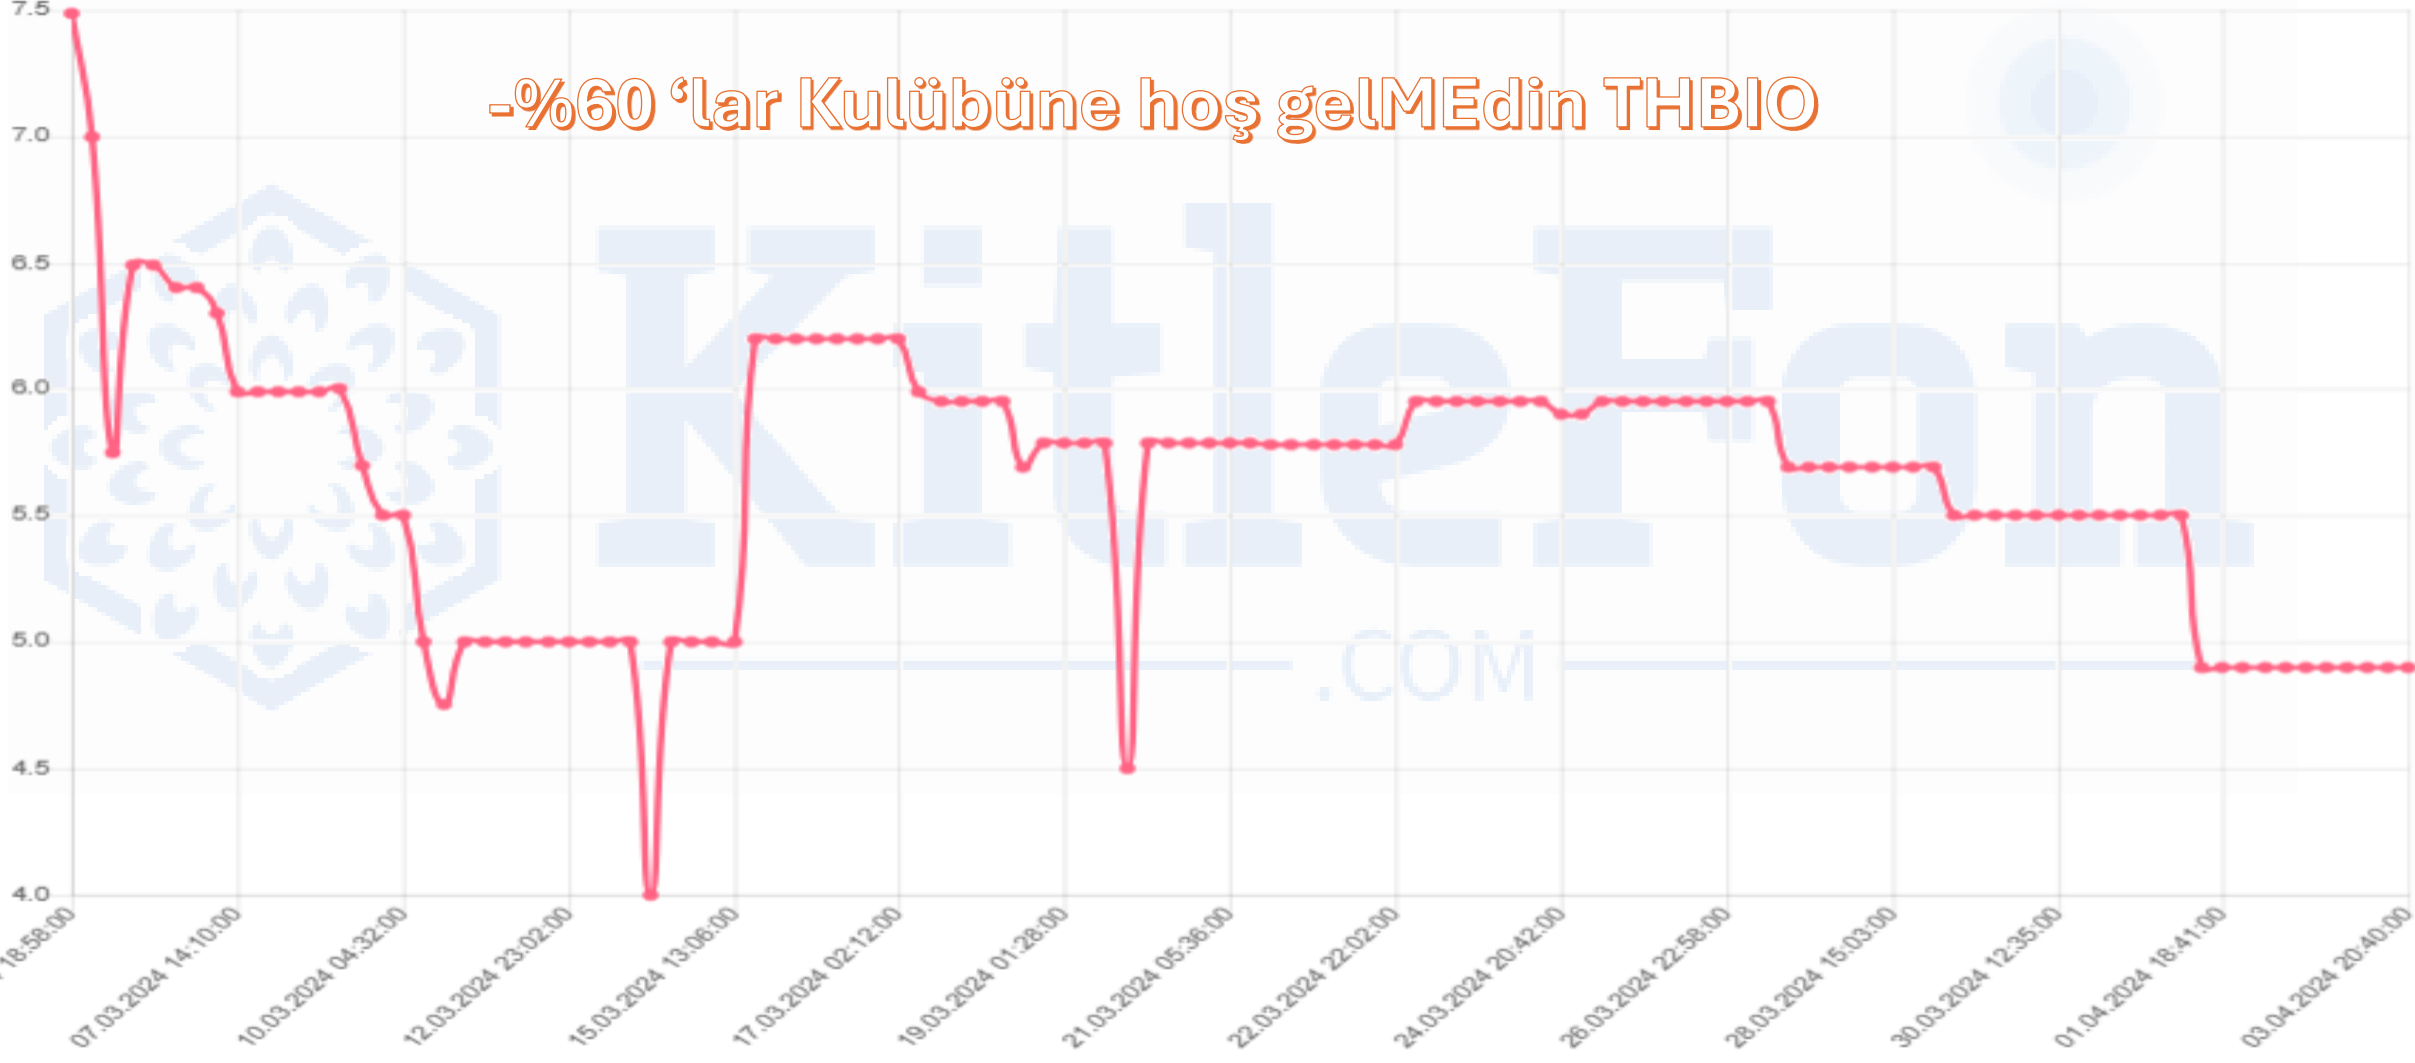

# KitleFon

.COM

MKK Fiyatı*	15,07
Fiyat	4,90
Zarar	-%67,49

THBIO

Minimum

-%60 'lar Kulübüne hoş gelMEDin THBIO

**KitleFon**  
.COM

MKK Fiyatı*	4,49
Fiyat	3,25
Zarar	-%27,58