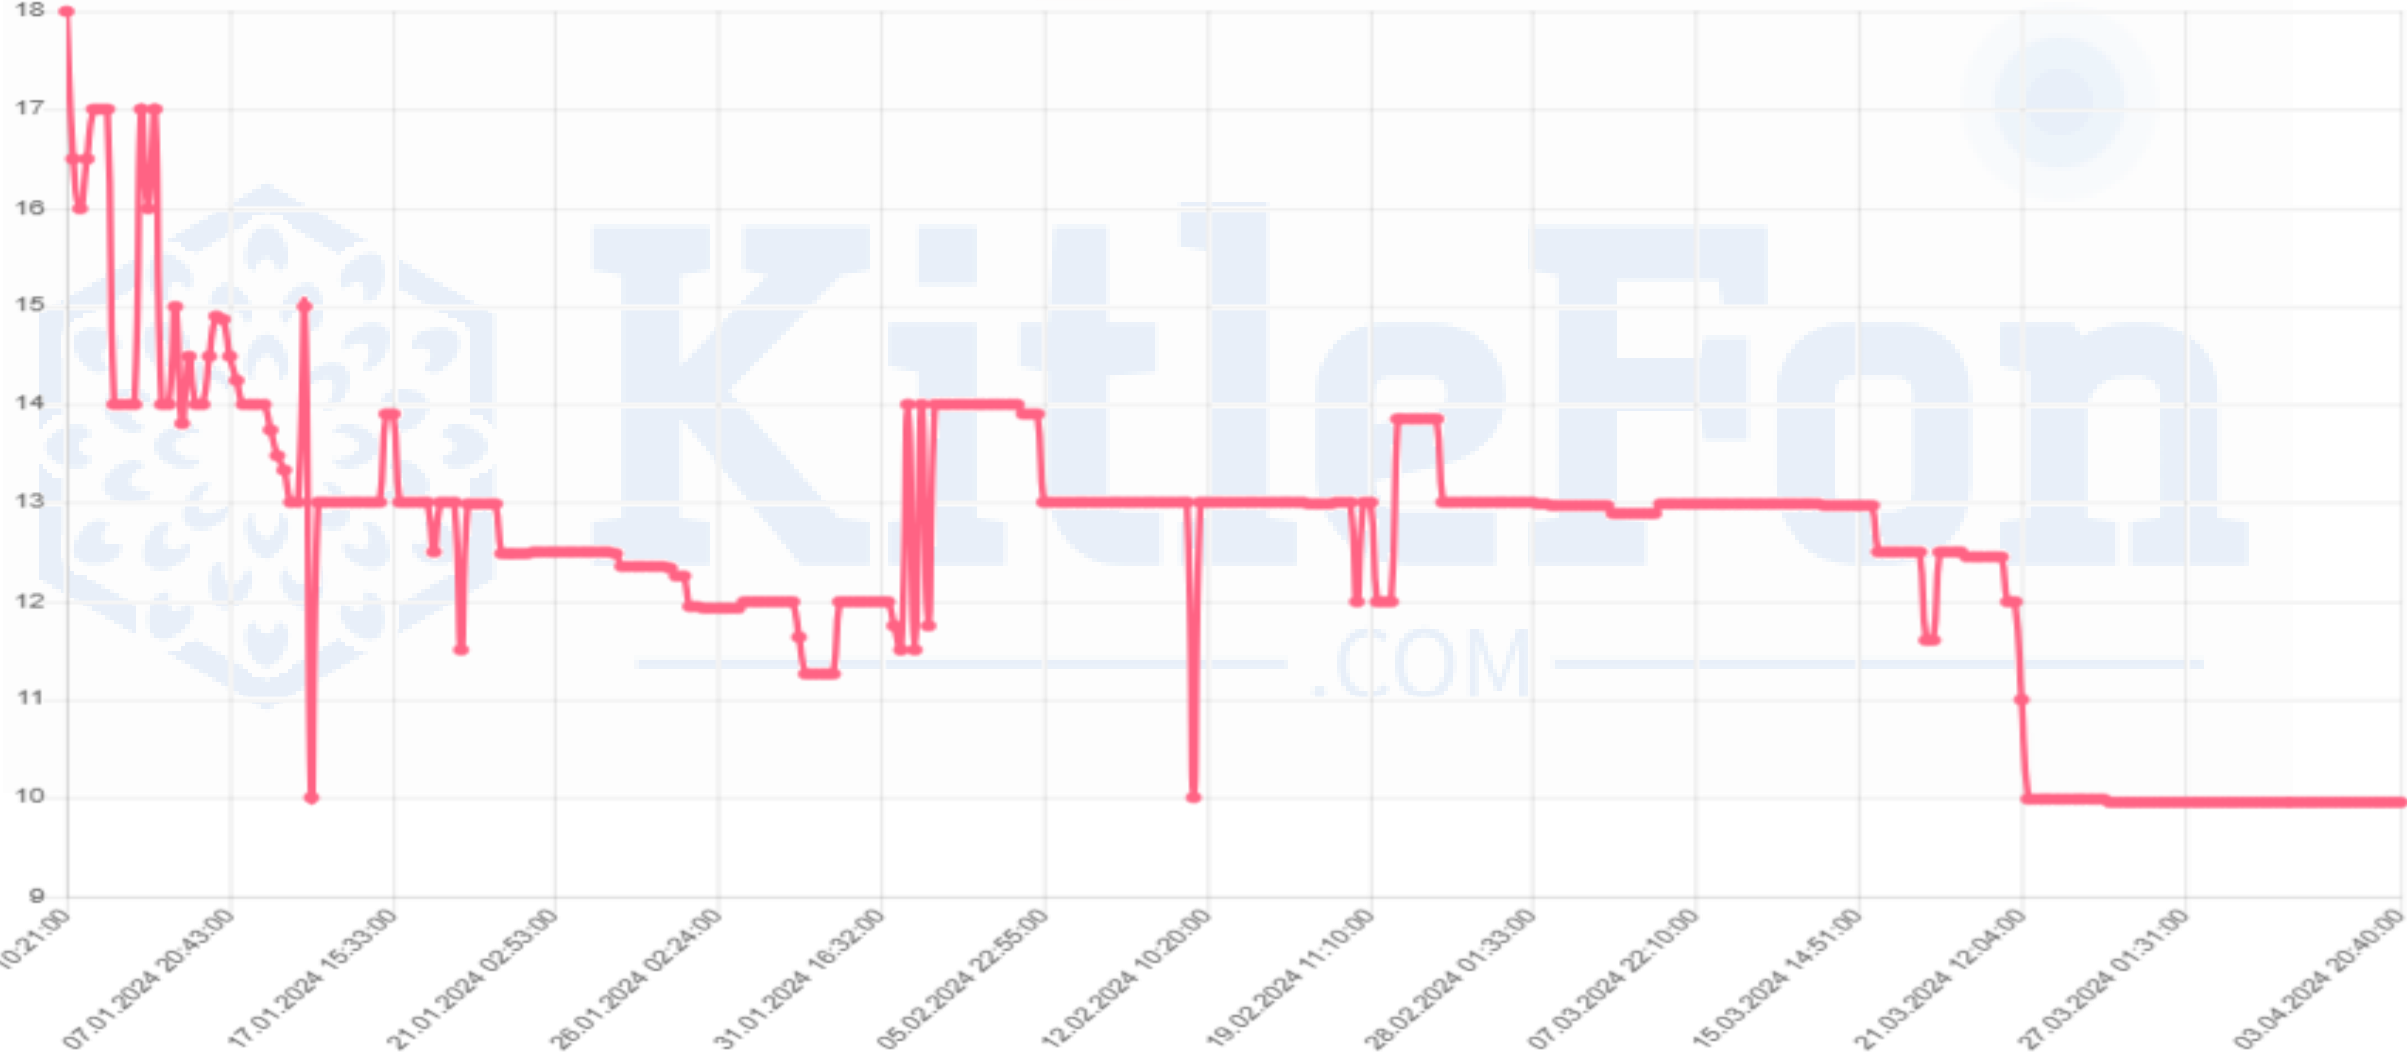

Minimum

**KitleFon**  
.COM

MKK Fiyatı*	17,80
Fiyat	9,95
Zarar	-%44,09

TCHNO

Minimum