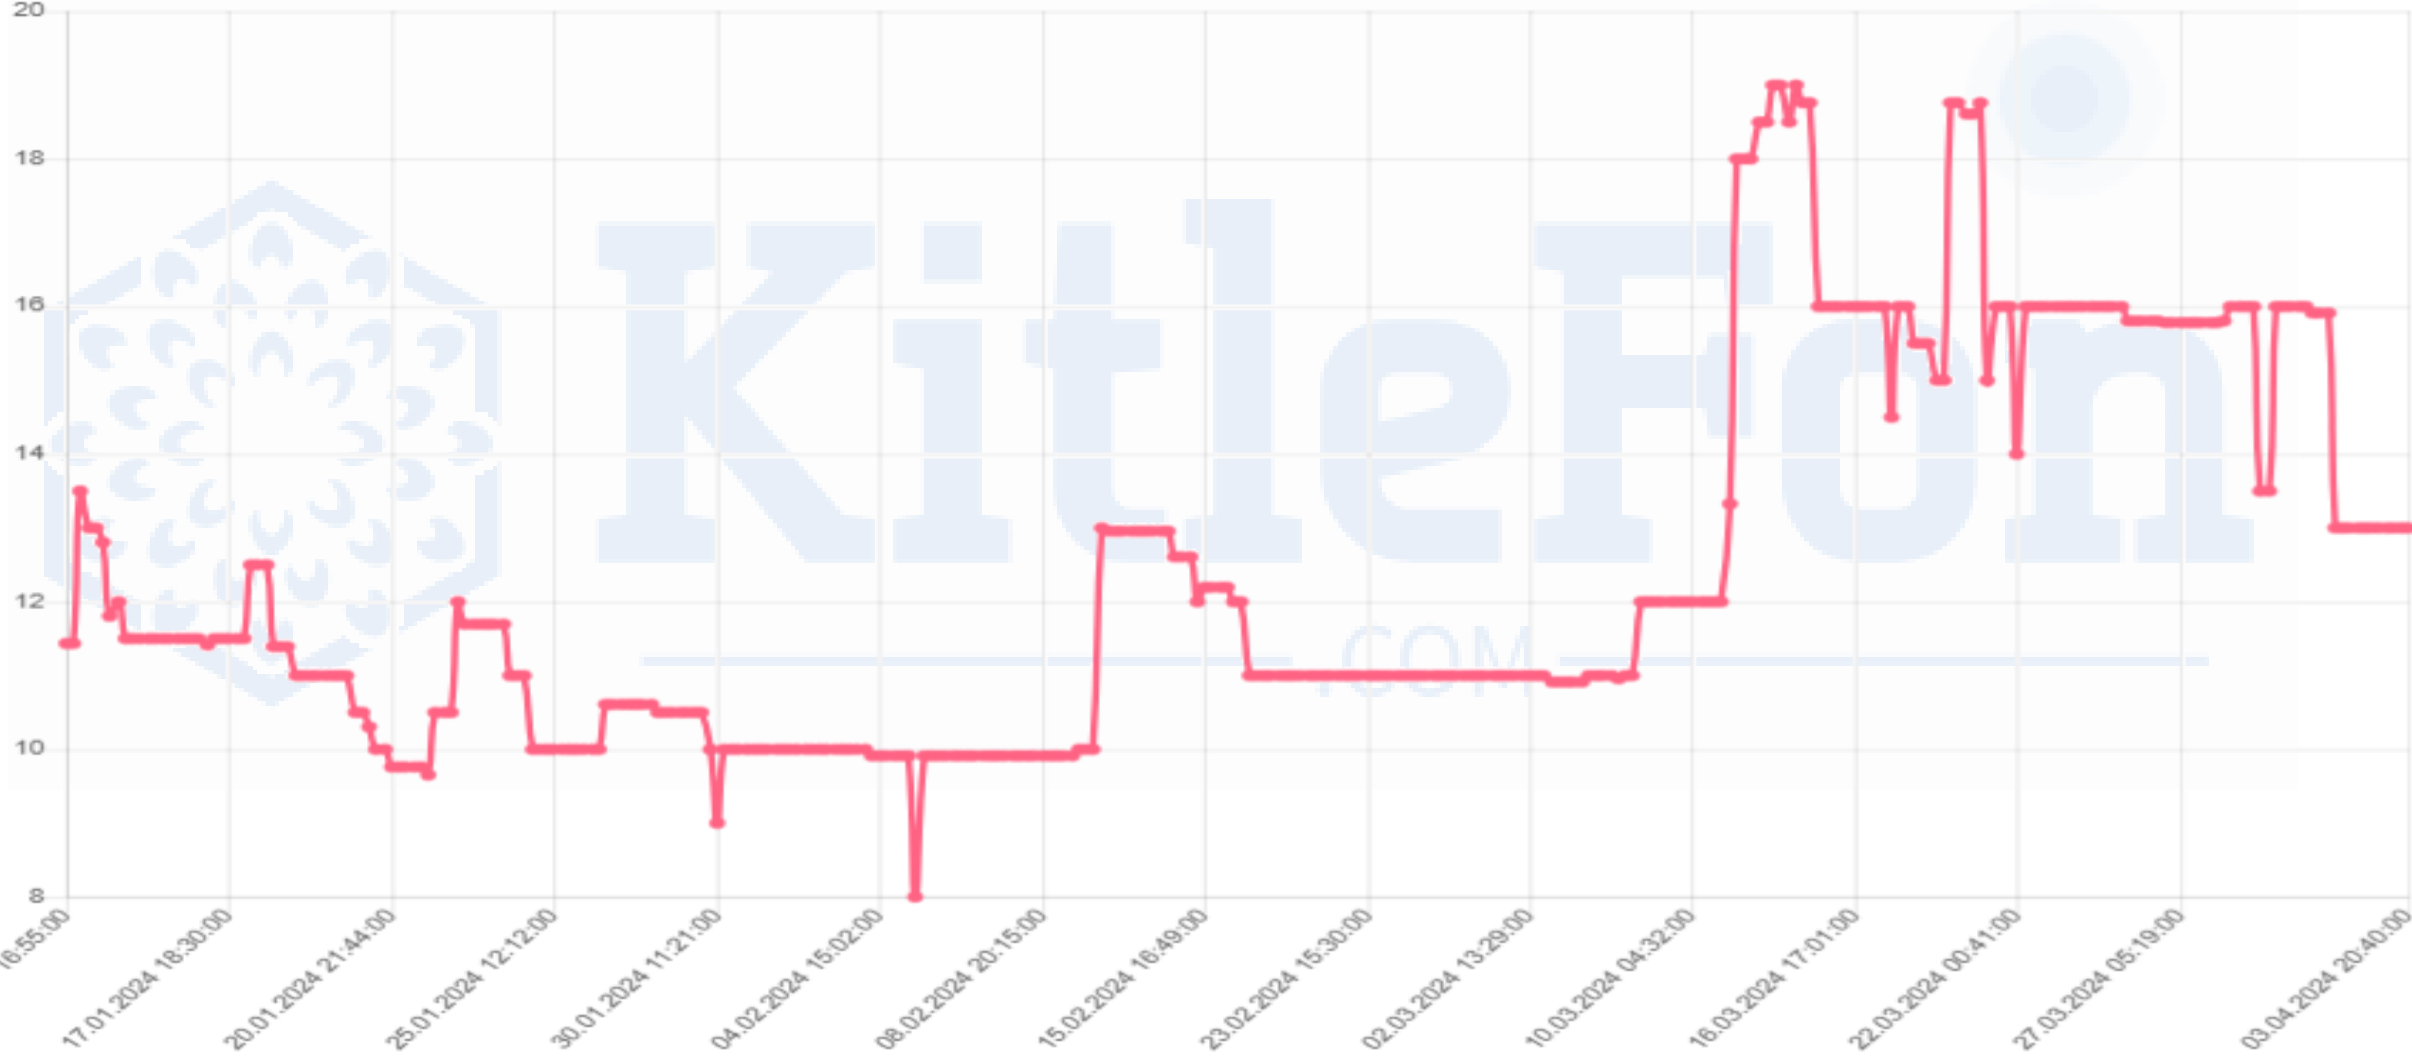

Minimum

**KitleFon**  
.COM

MKK Fiyatı*	18,79
Fiyat	13,00
Zarar	-%30,80

JETCO

Minimum

**KitleFon**  
.COM

MKK Fiyatı*	19,67
Fiyat	13,00
Zarar	-%33,92

KABIP