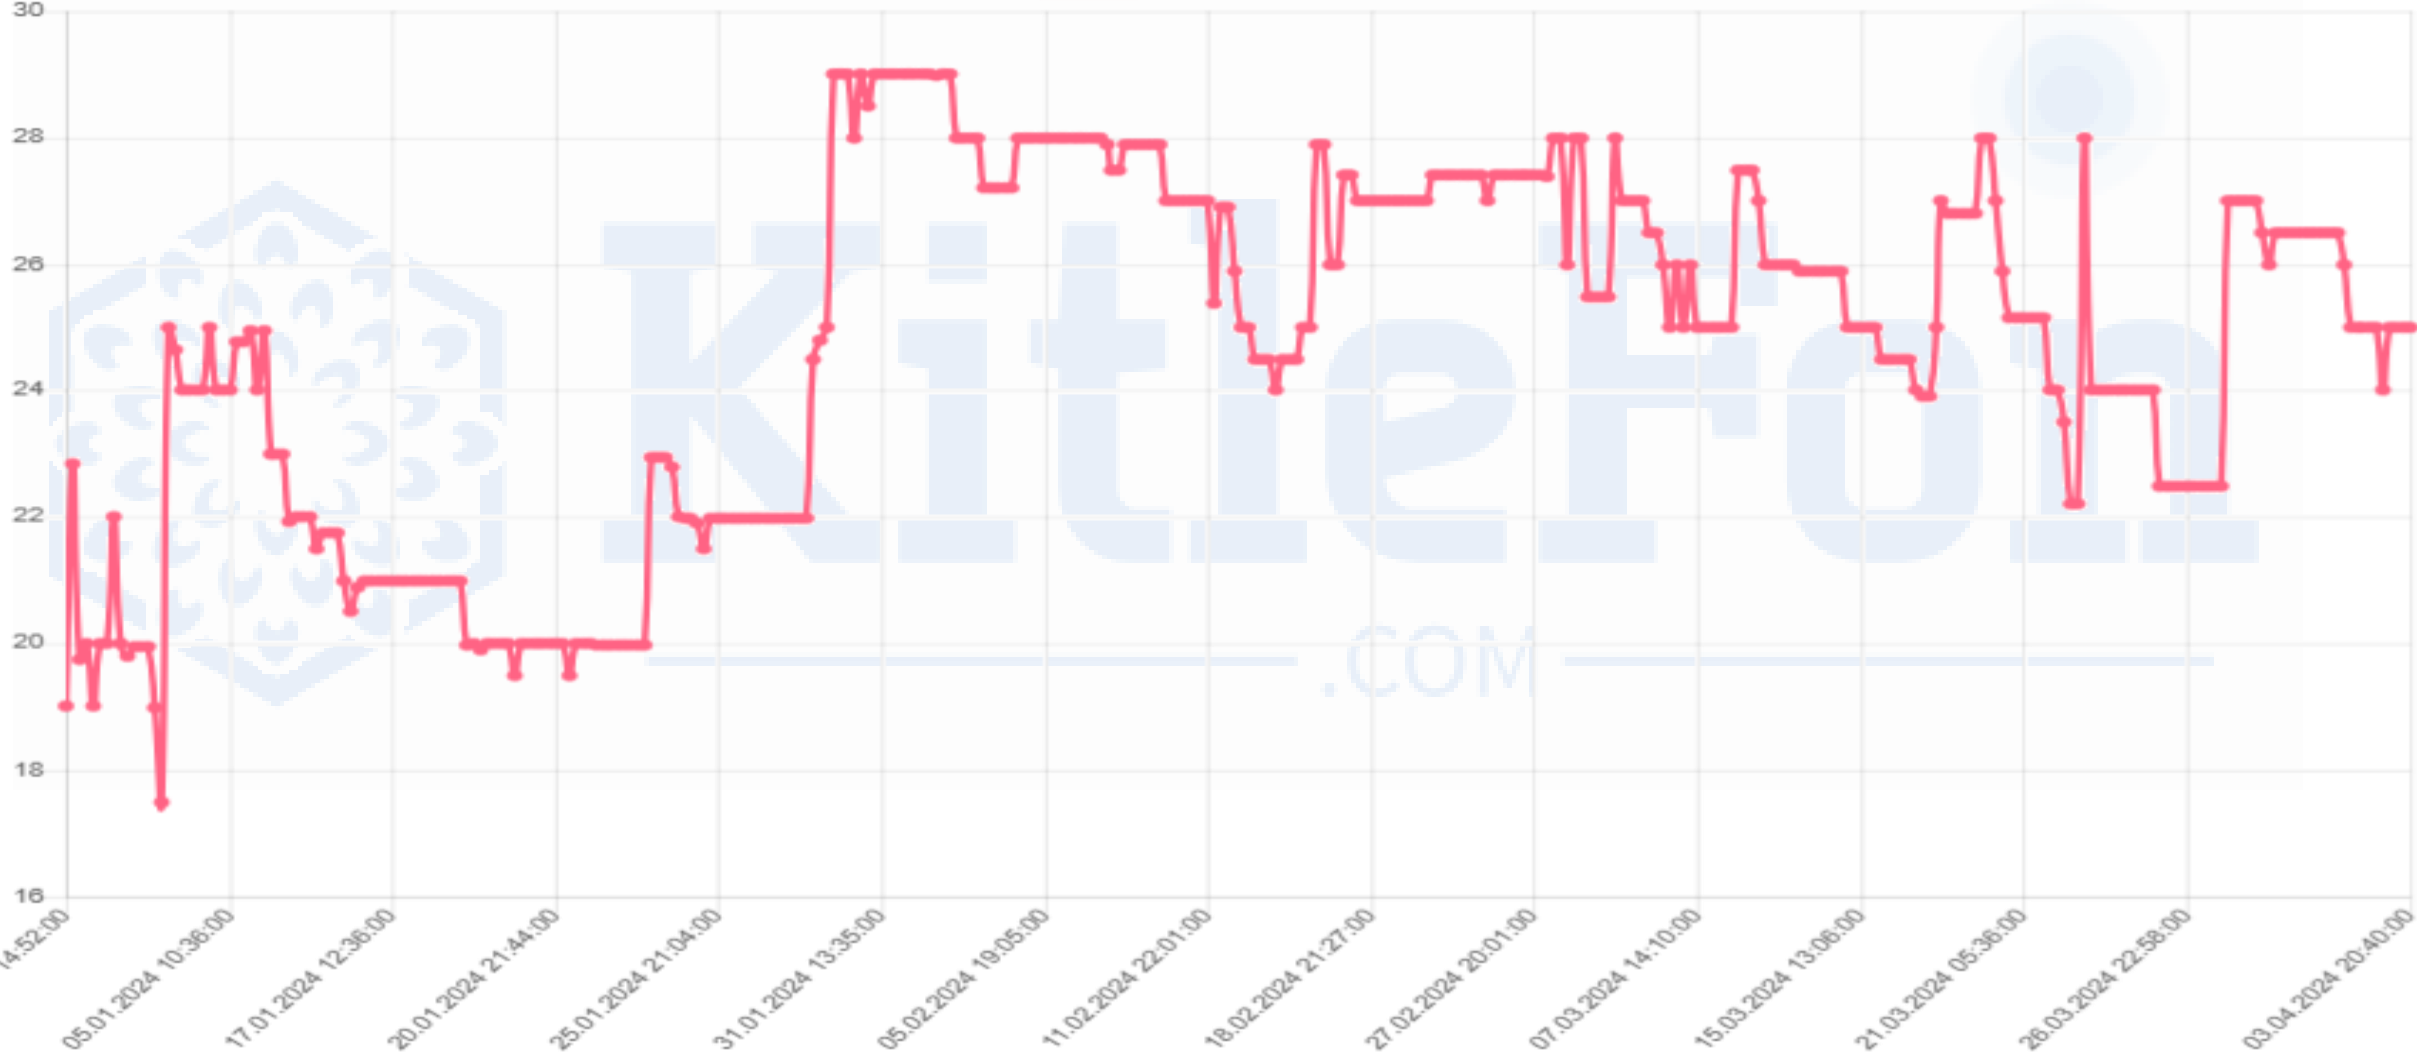

Minimum

**KitleFon**  
.COM

MKK Fiyatı*	12,29
Fiyat	25,00
Kar	%103,48

MKTEK

Minimum

**KitleFon**  
.COM

MKK Fiyatı*	10,11
Fiyat	3,5
Zarar	-%65,38

MNYOL