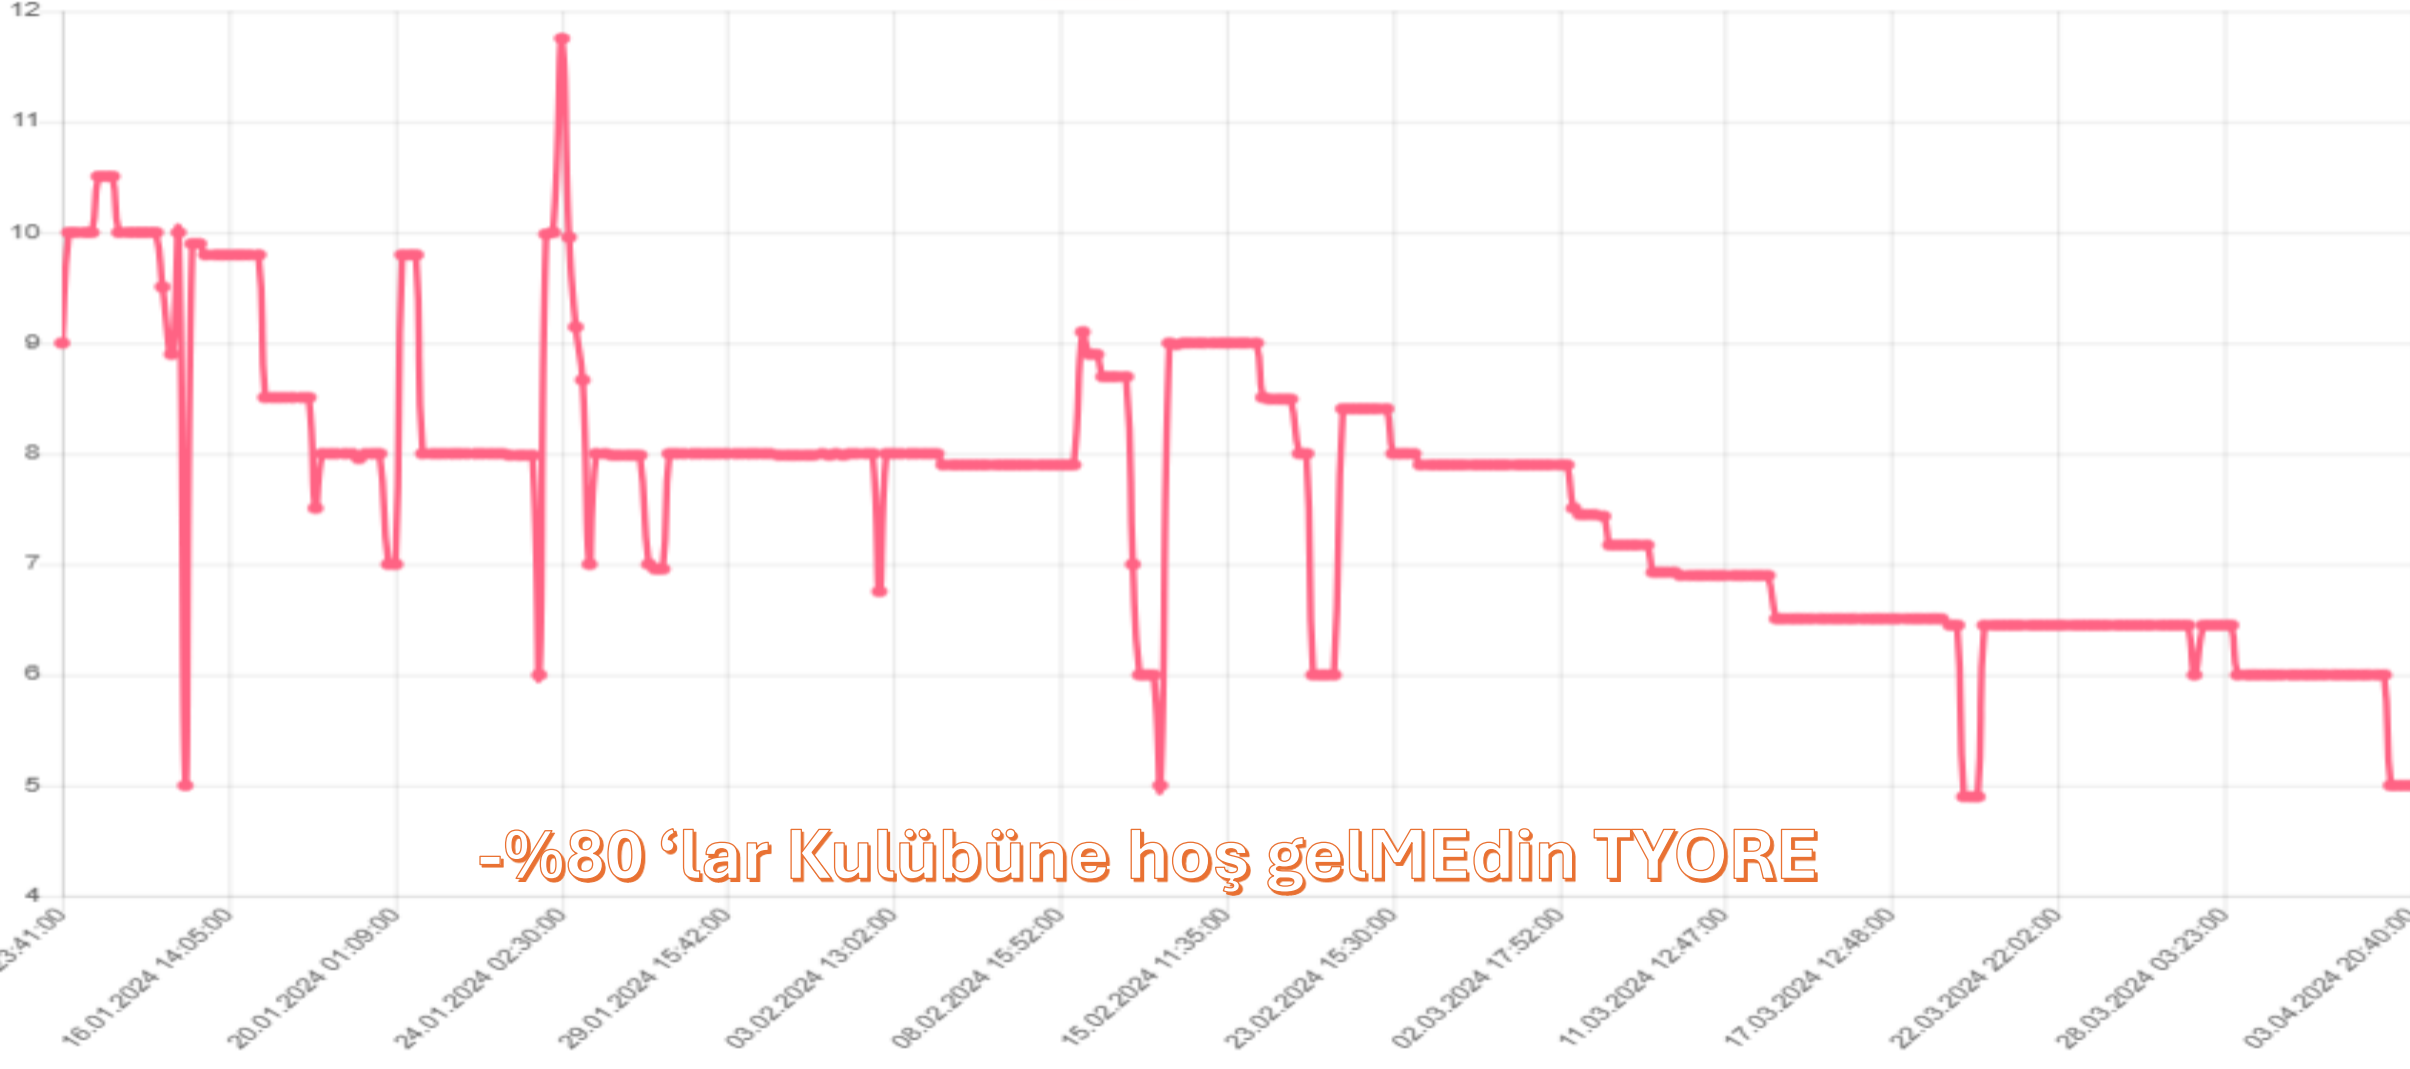

KitleFon
.COM

MKK Fiyatı*	28,09
Fiyat	5,00
Zarar	-%82,20

TYORE

Minimum

-%80 'lar Kulübüne hoş gelMEDin TYORE