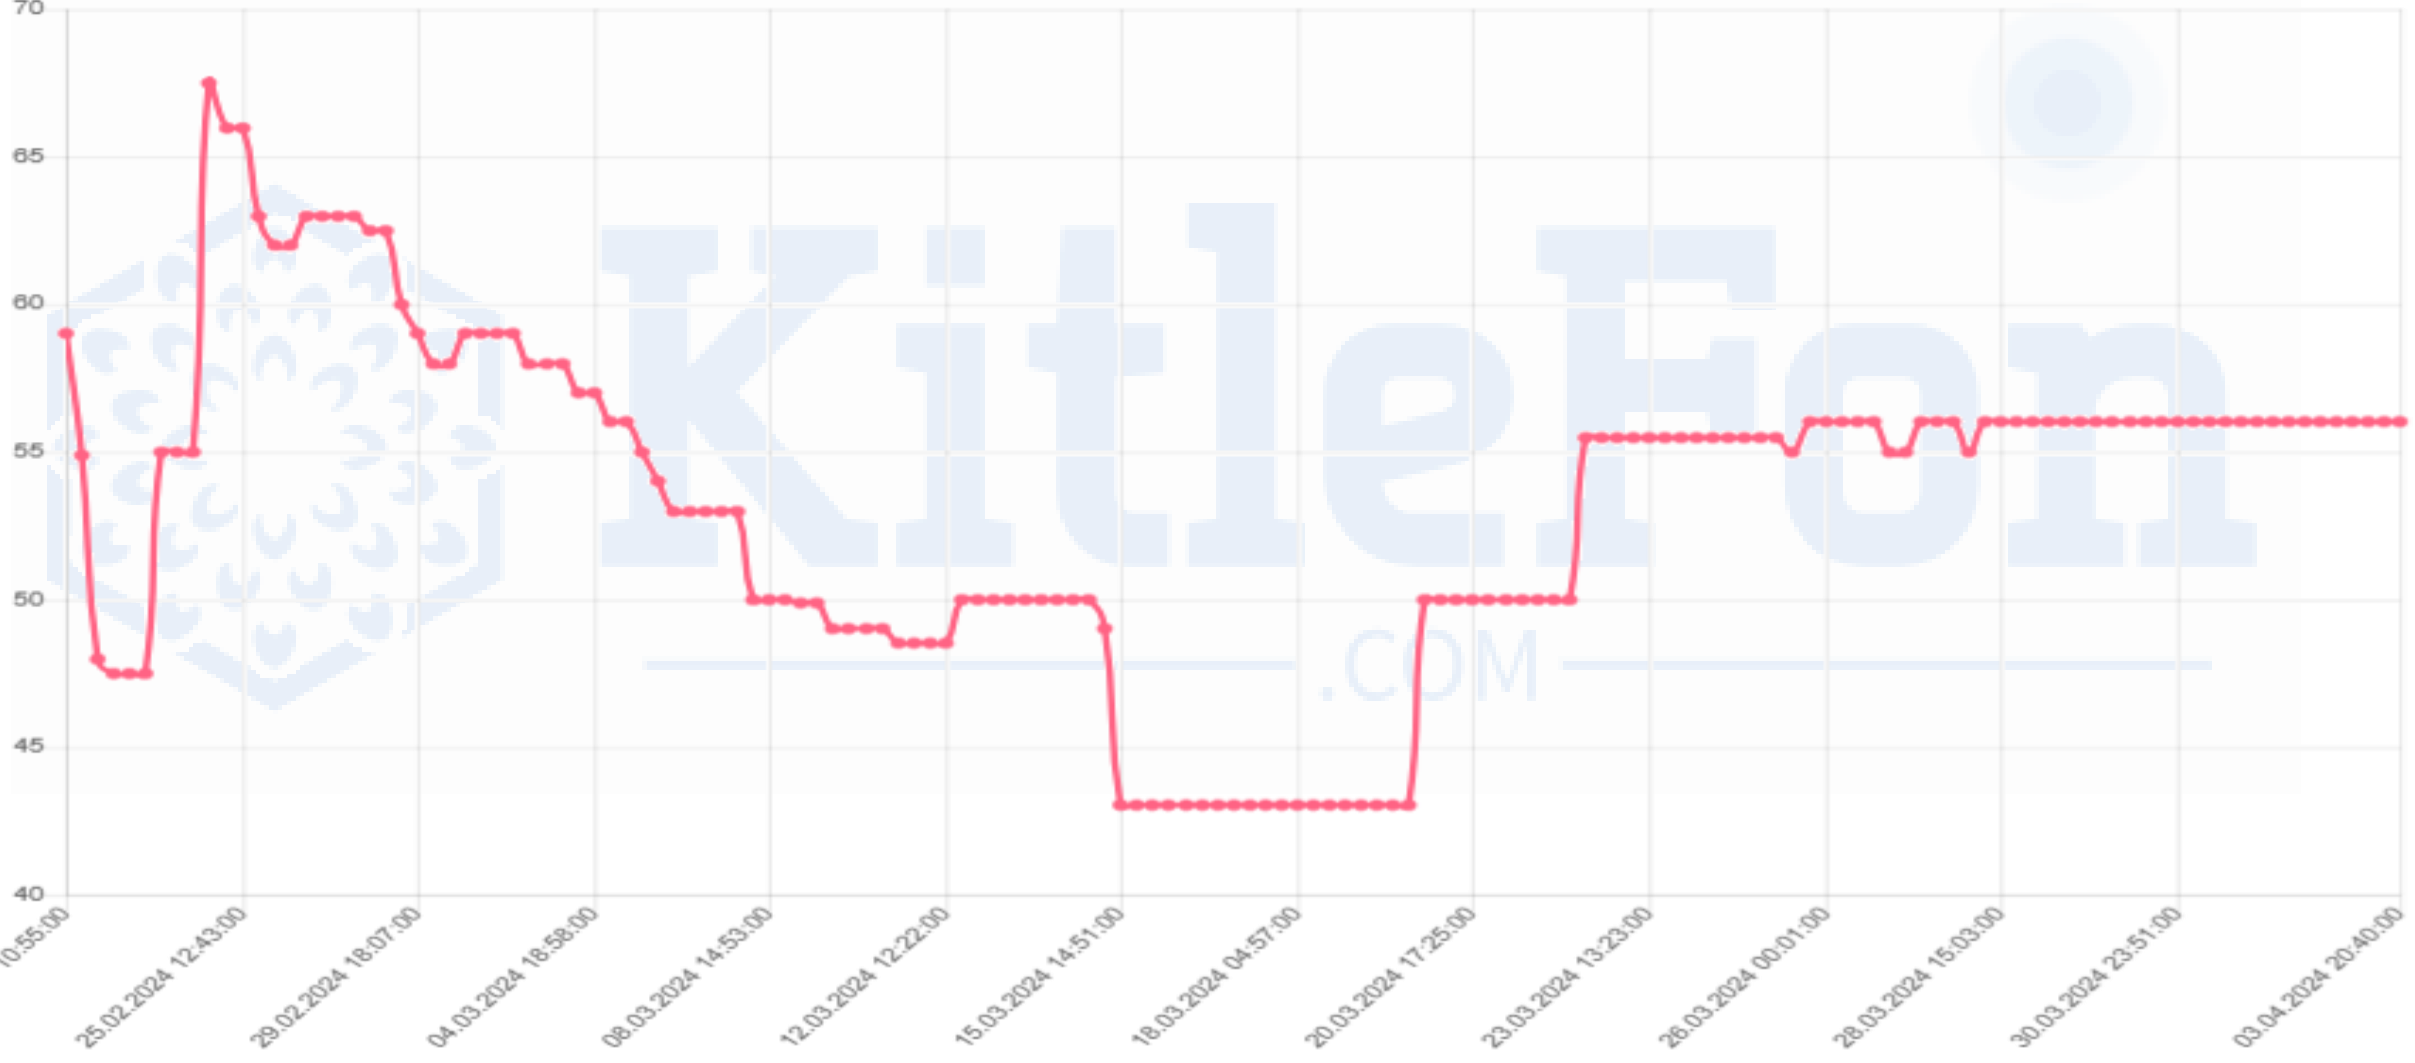

**KitleFon**  
.COM

MKK Fiyatı*	9,89
Fiyat	5,25
Zarar	-%46,93

CPRNT

Minimum

**KitleFon**  
.COM

MKK Fiyatı*	23,29
Fiyat	56,00
Kar	%140,41

CRNCA

Minimum