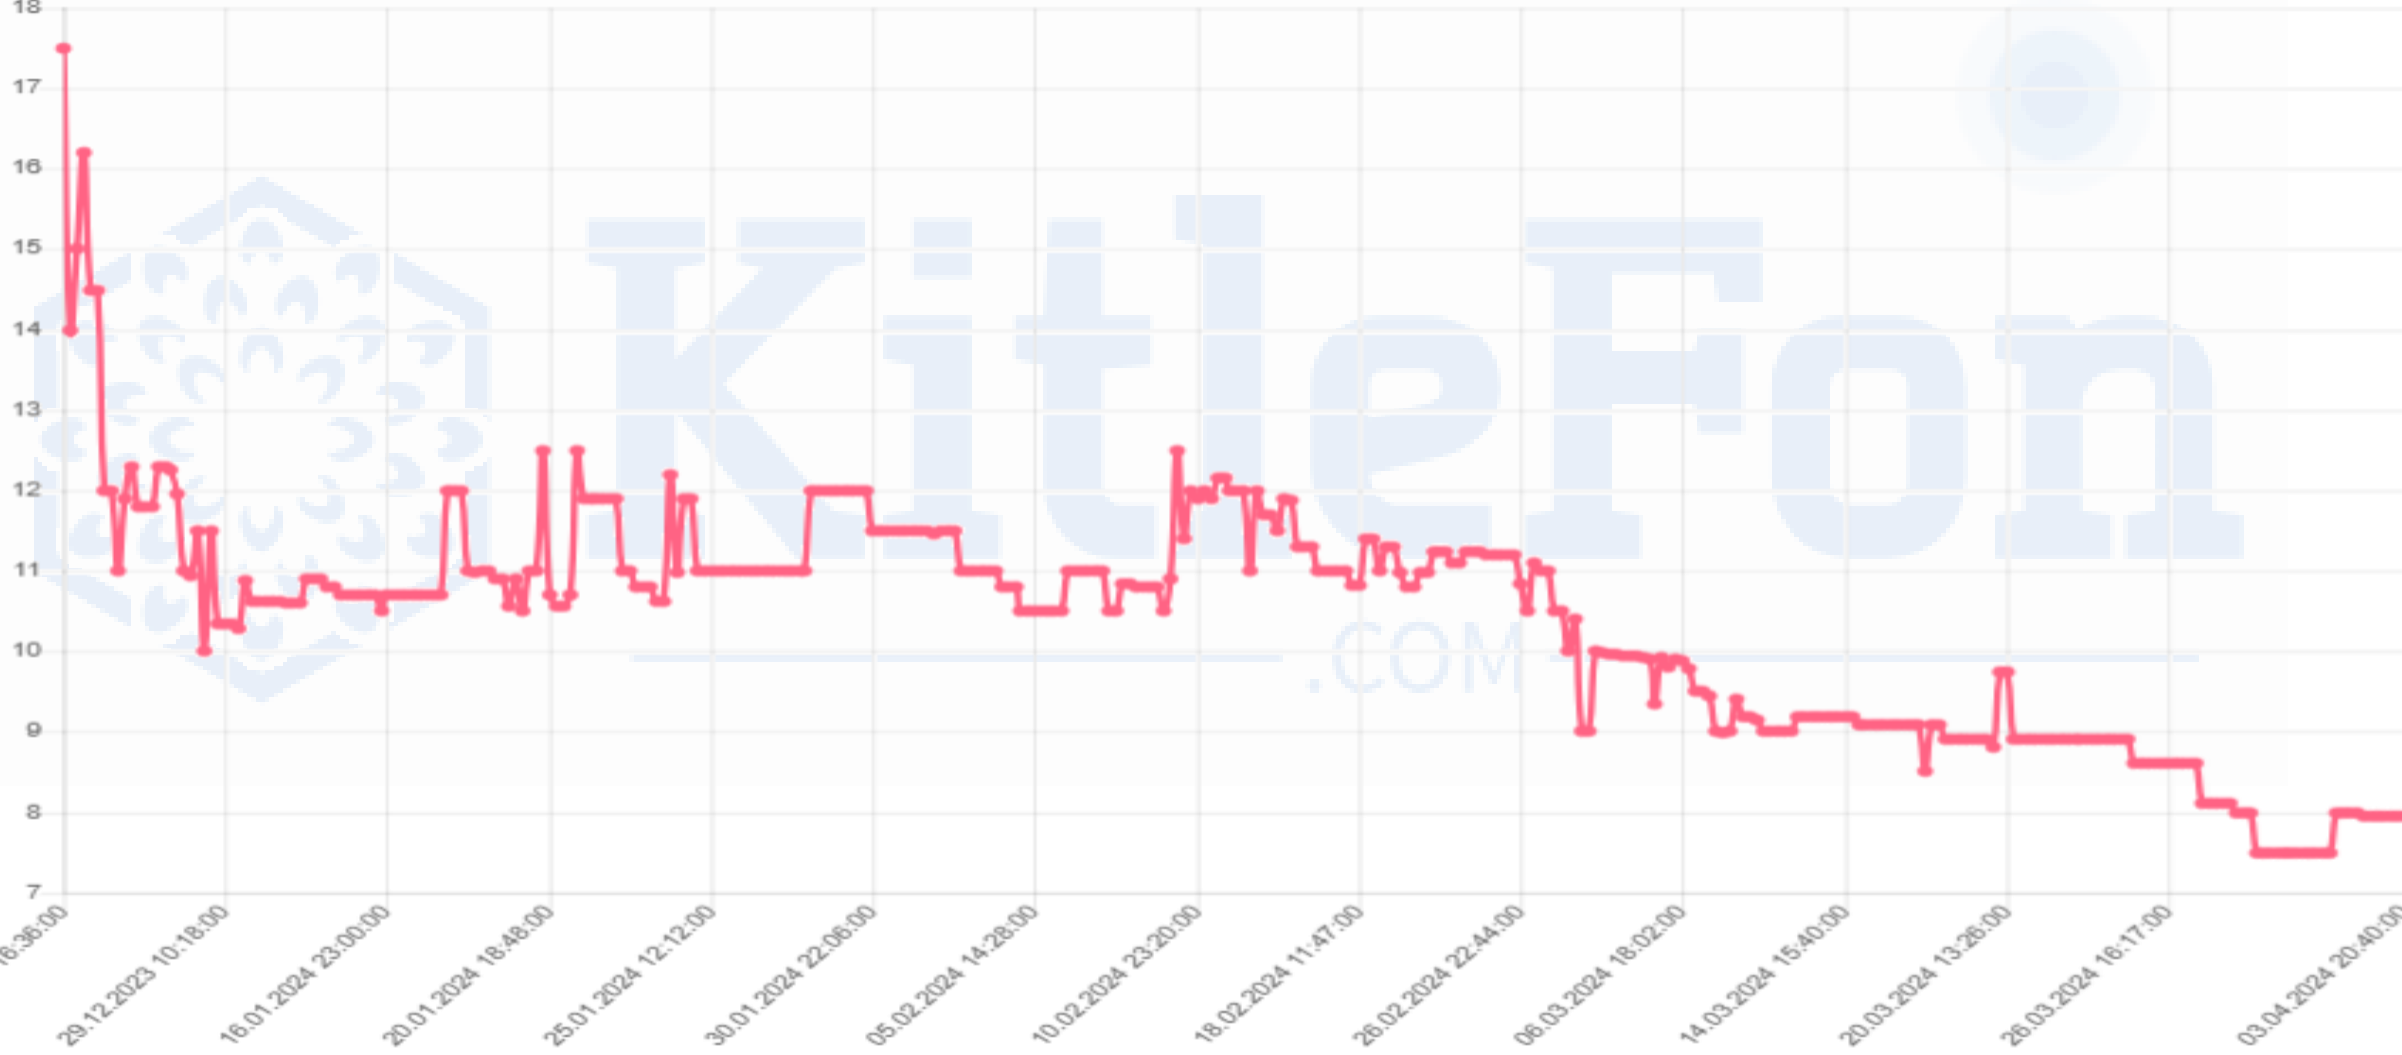

KitleFon
.COM

MKK Fiyatı*	14,59
Fiyat	7,95
Zarar	-%45,50

FERNV

Minimum