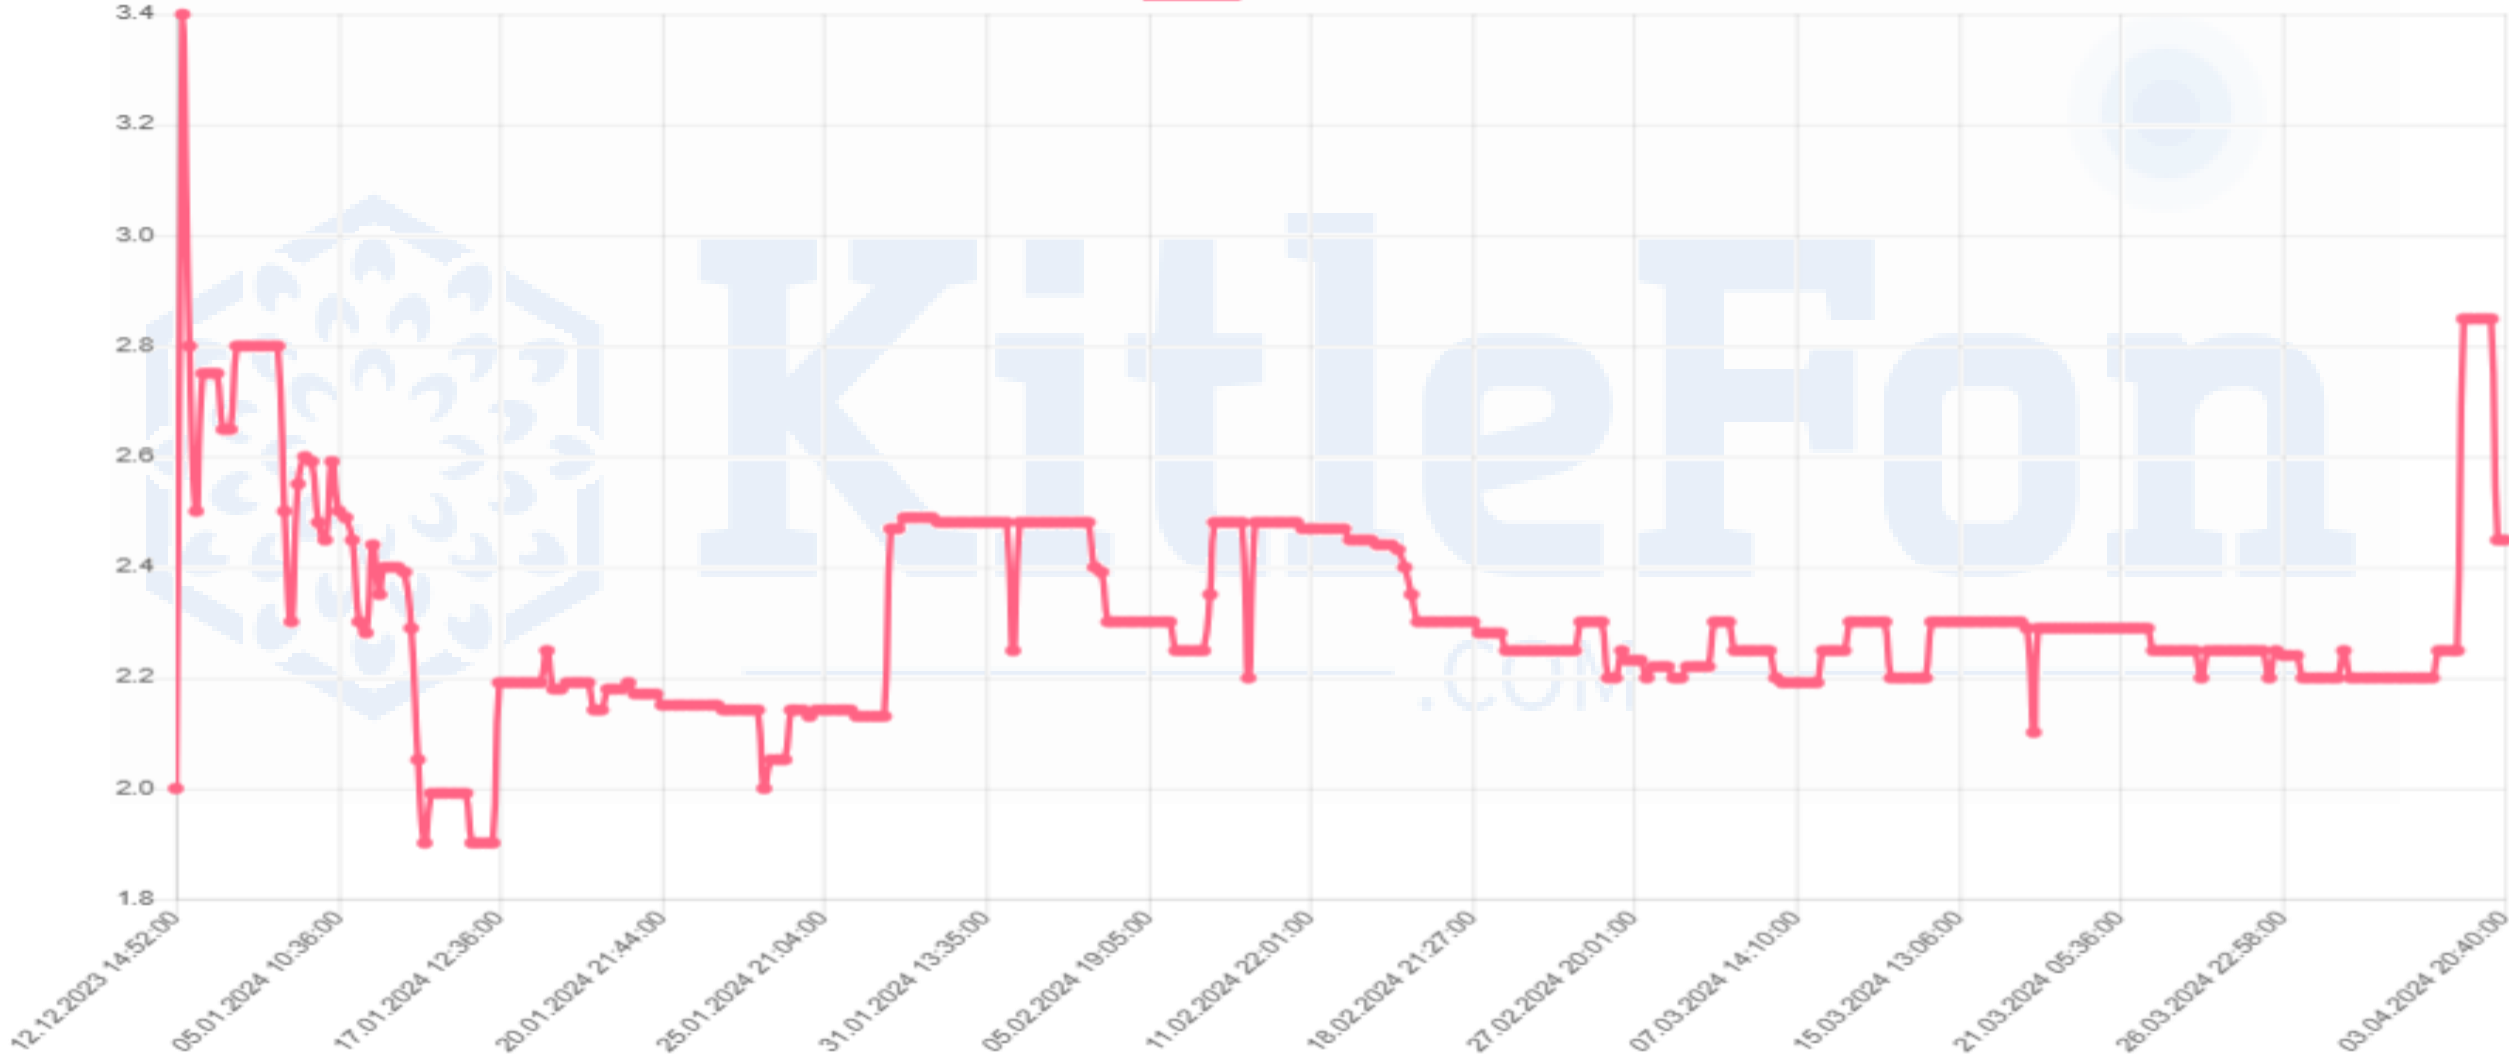

Minimum

**KitleFon**  
.COM

MKK Fiyatı*	2,75
Fiyat	2,45
Zarar	-%11,05

SPRG1

Minimum

**KitleFon**  
.COM

MKK Fiyatı*	2,43
Fiyat	2,29
Zarar	-%5,94

SPRG2