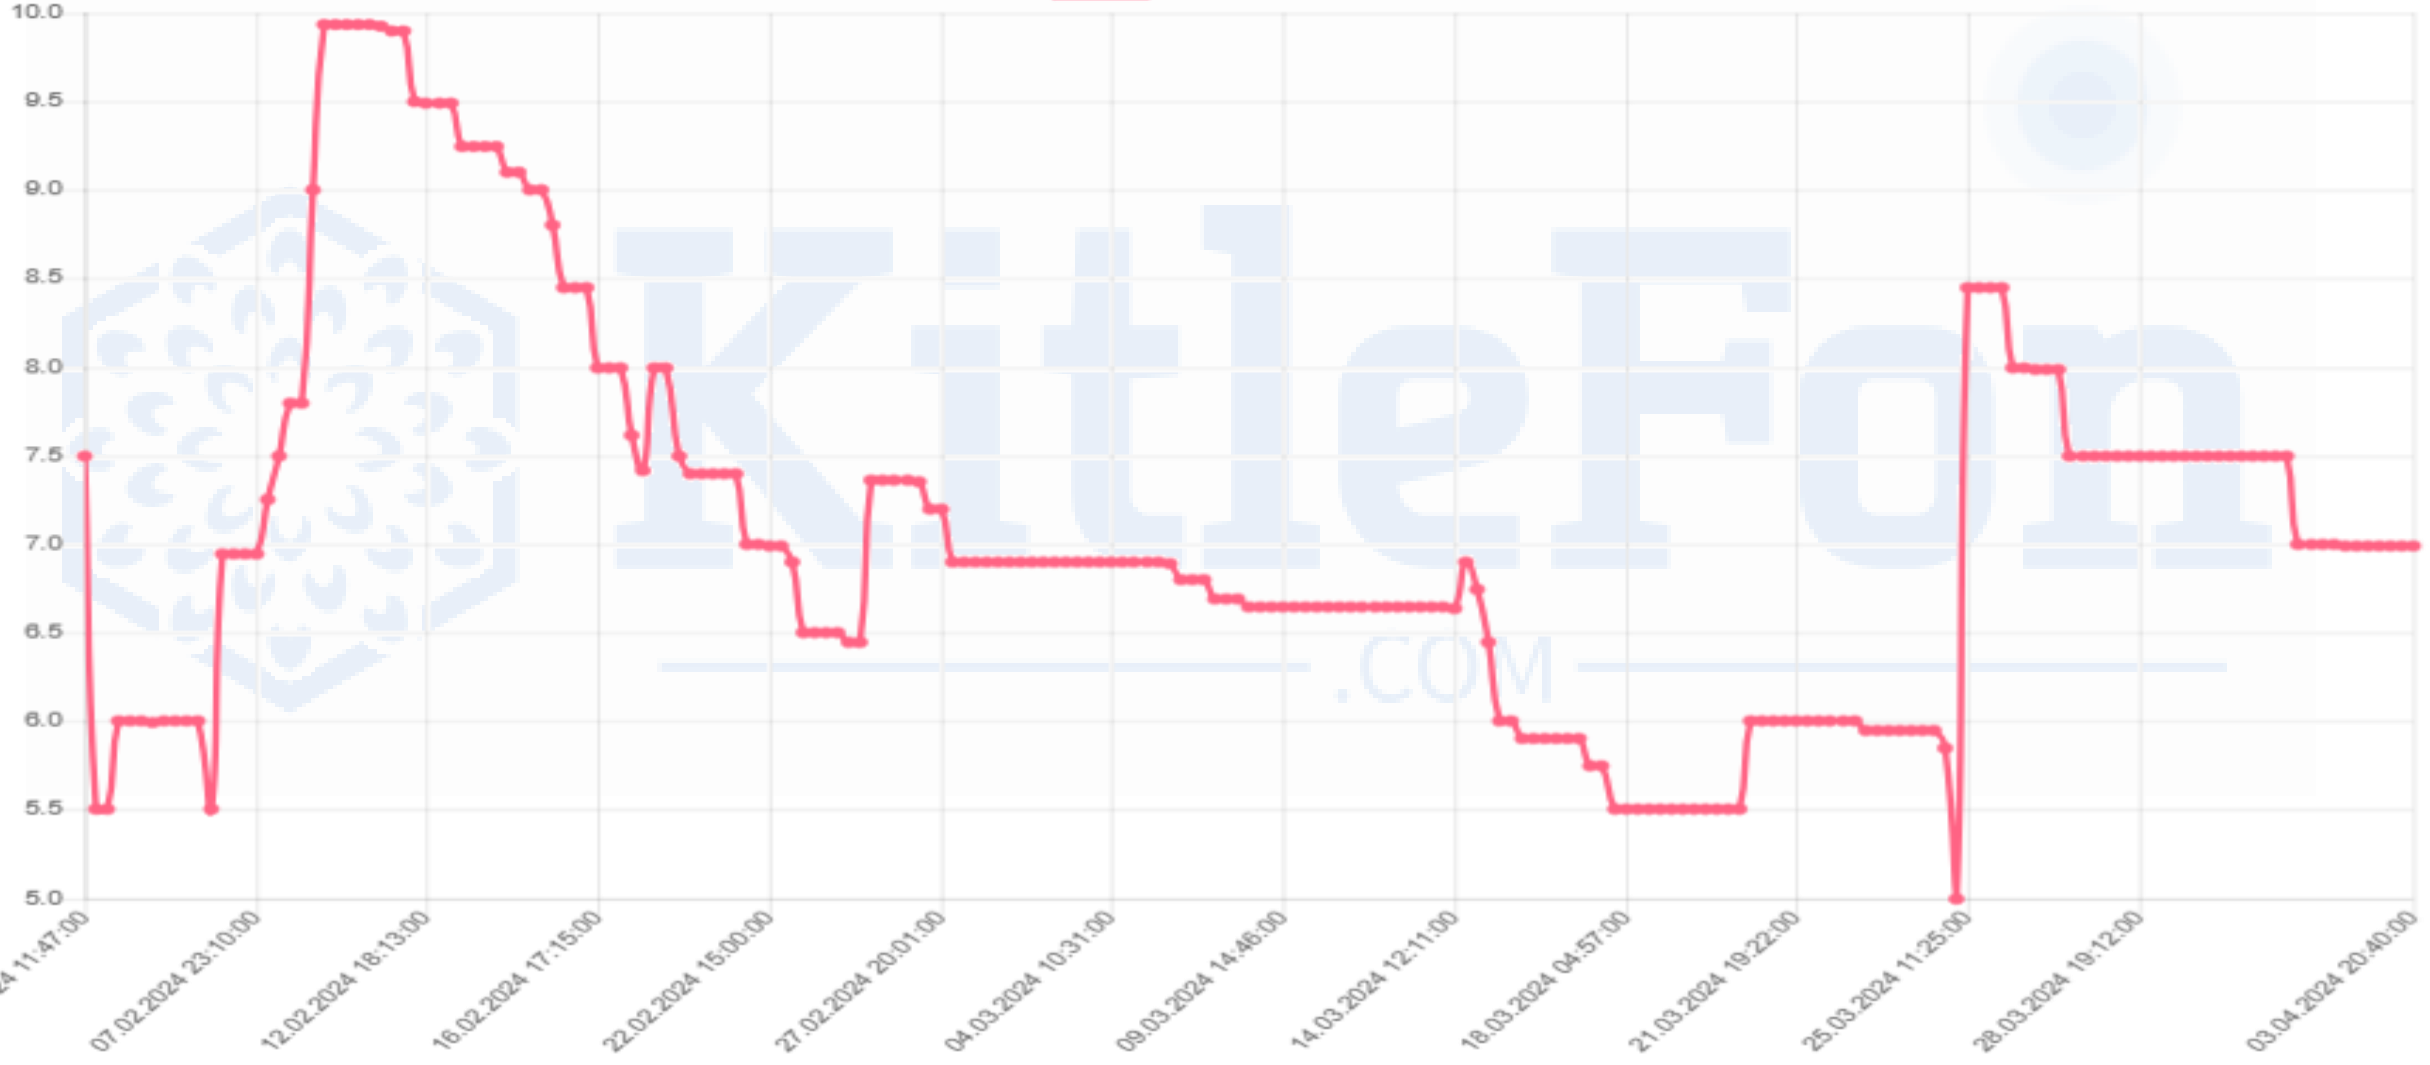

KitleFon
.COM

MKK Fiyatı*	14,84
Fiyat	6,99
Zarar	-%52,91

CNTRN

Minimum