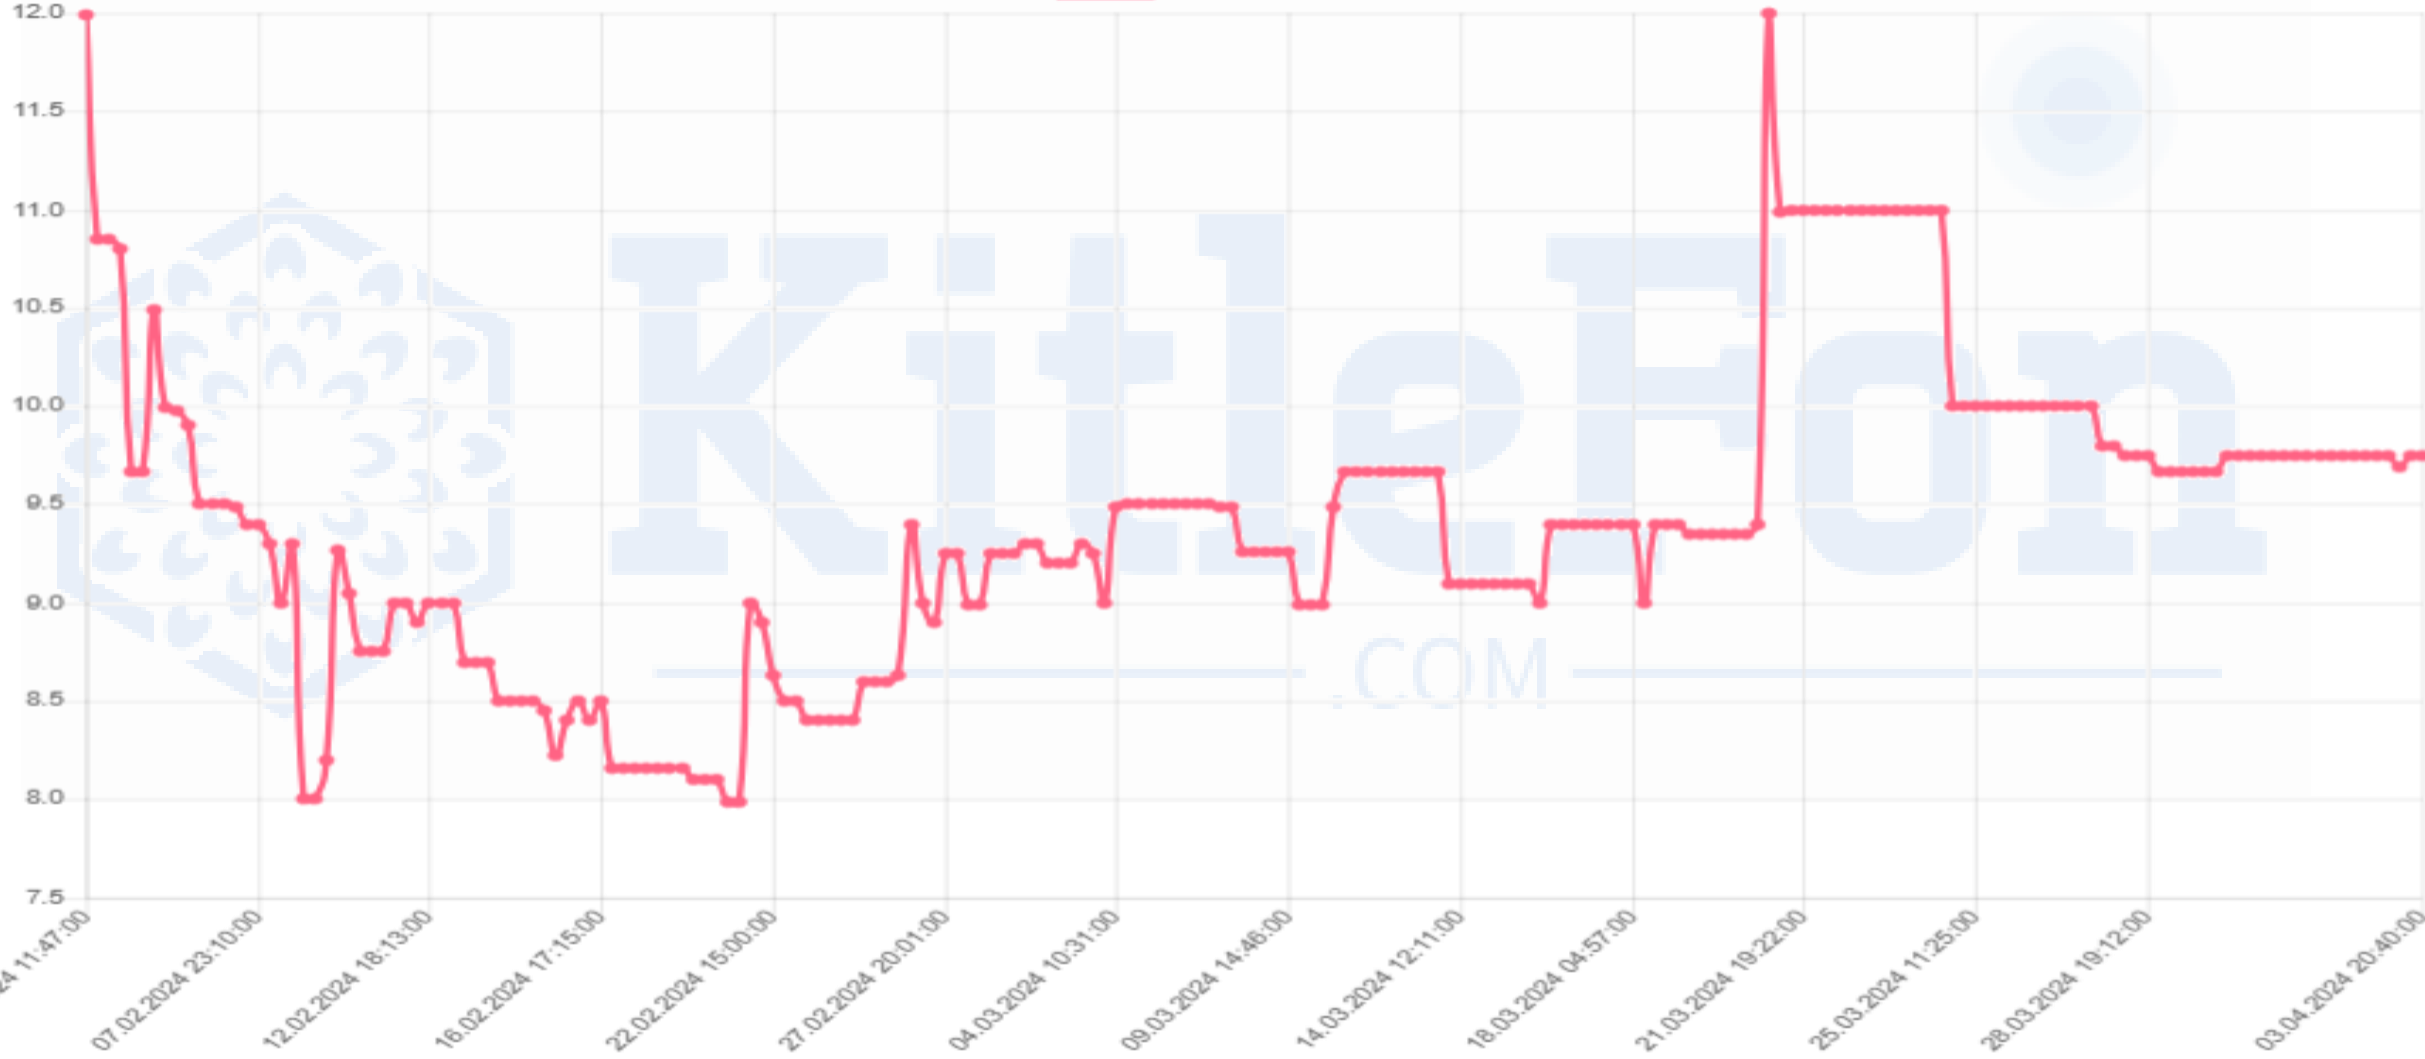

KitleFon
.COM

MKK Fiyatı*	11,65
Fiyat	9,75
Zarar	-%16,29

SPECH

Minimum