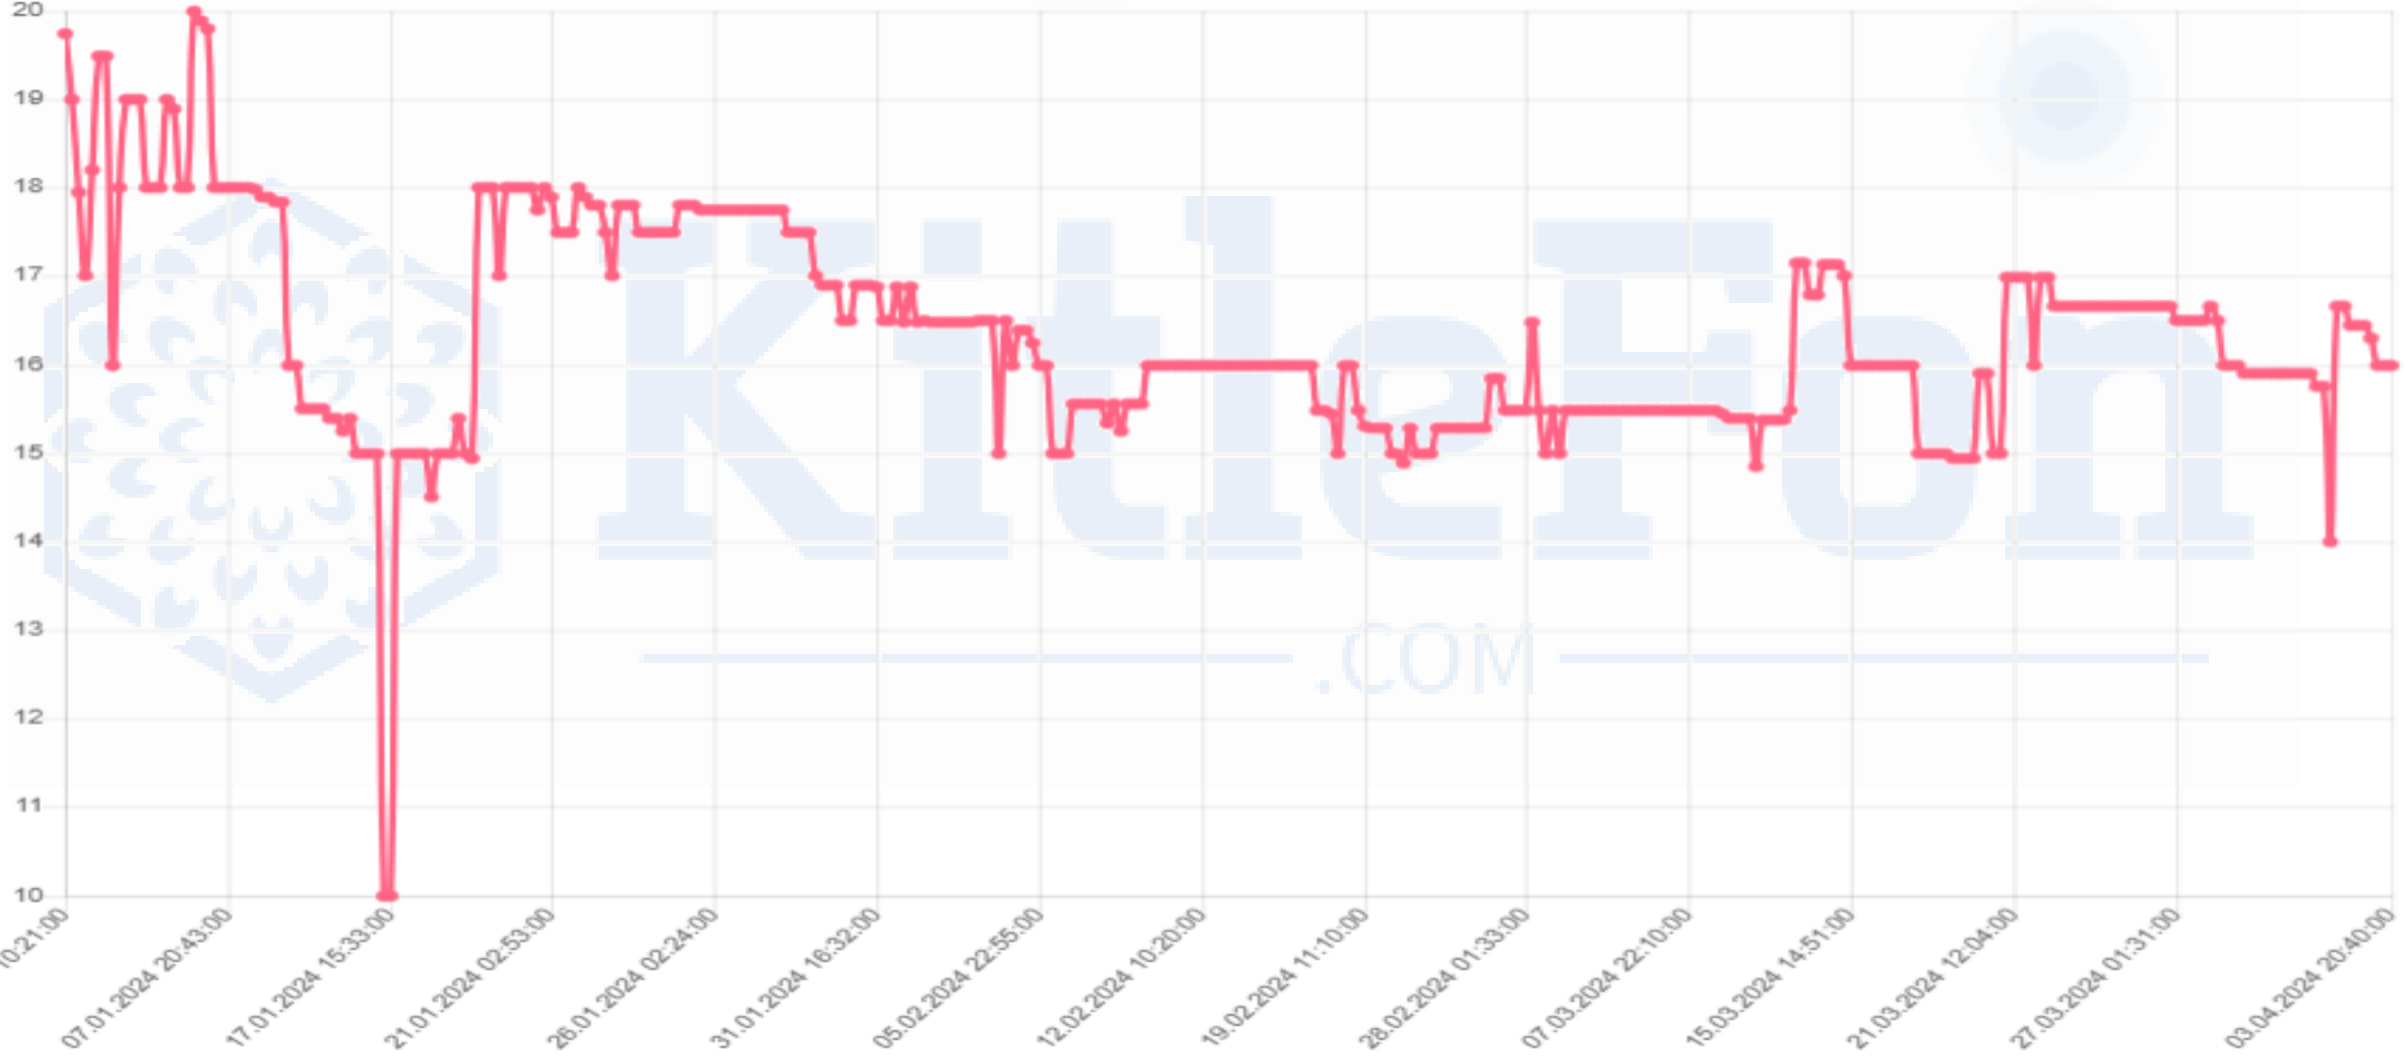

KitleFon
.COM

MKK Fiyatı* 14,82

Fiyat 16

Kar %4,66

ATECH

Minimum