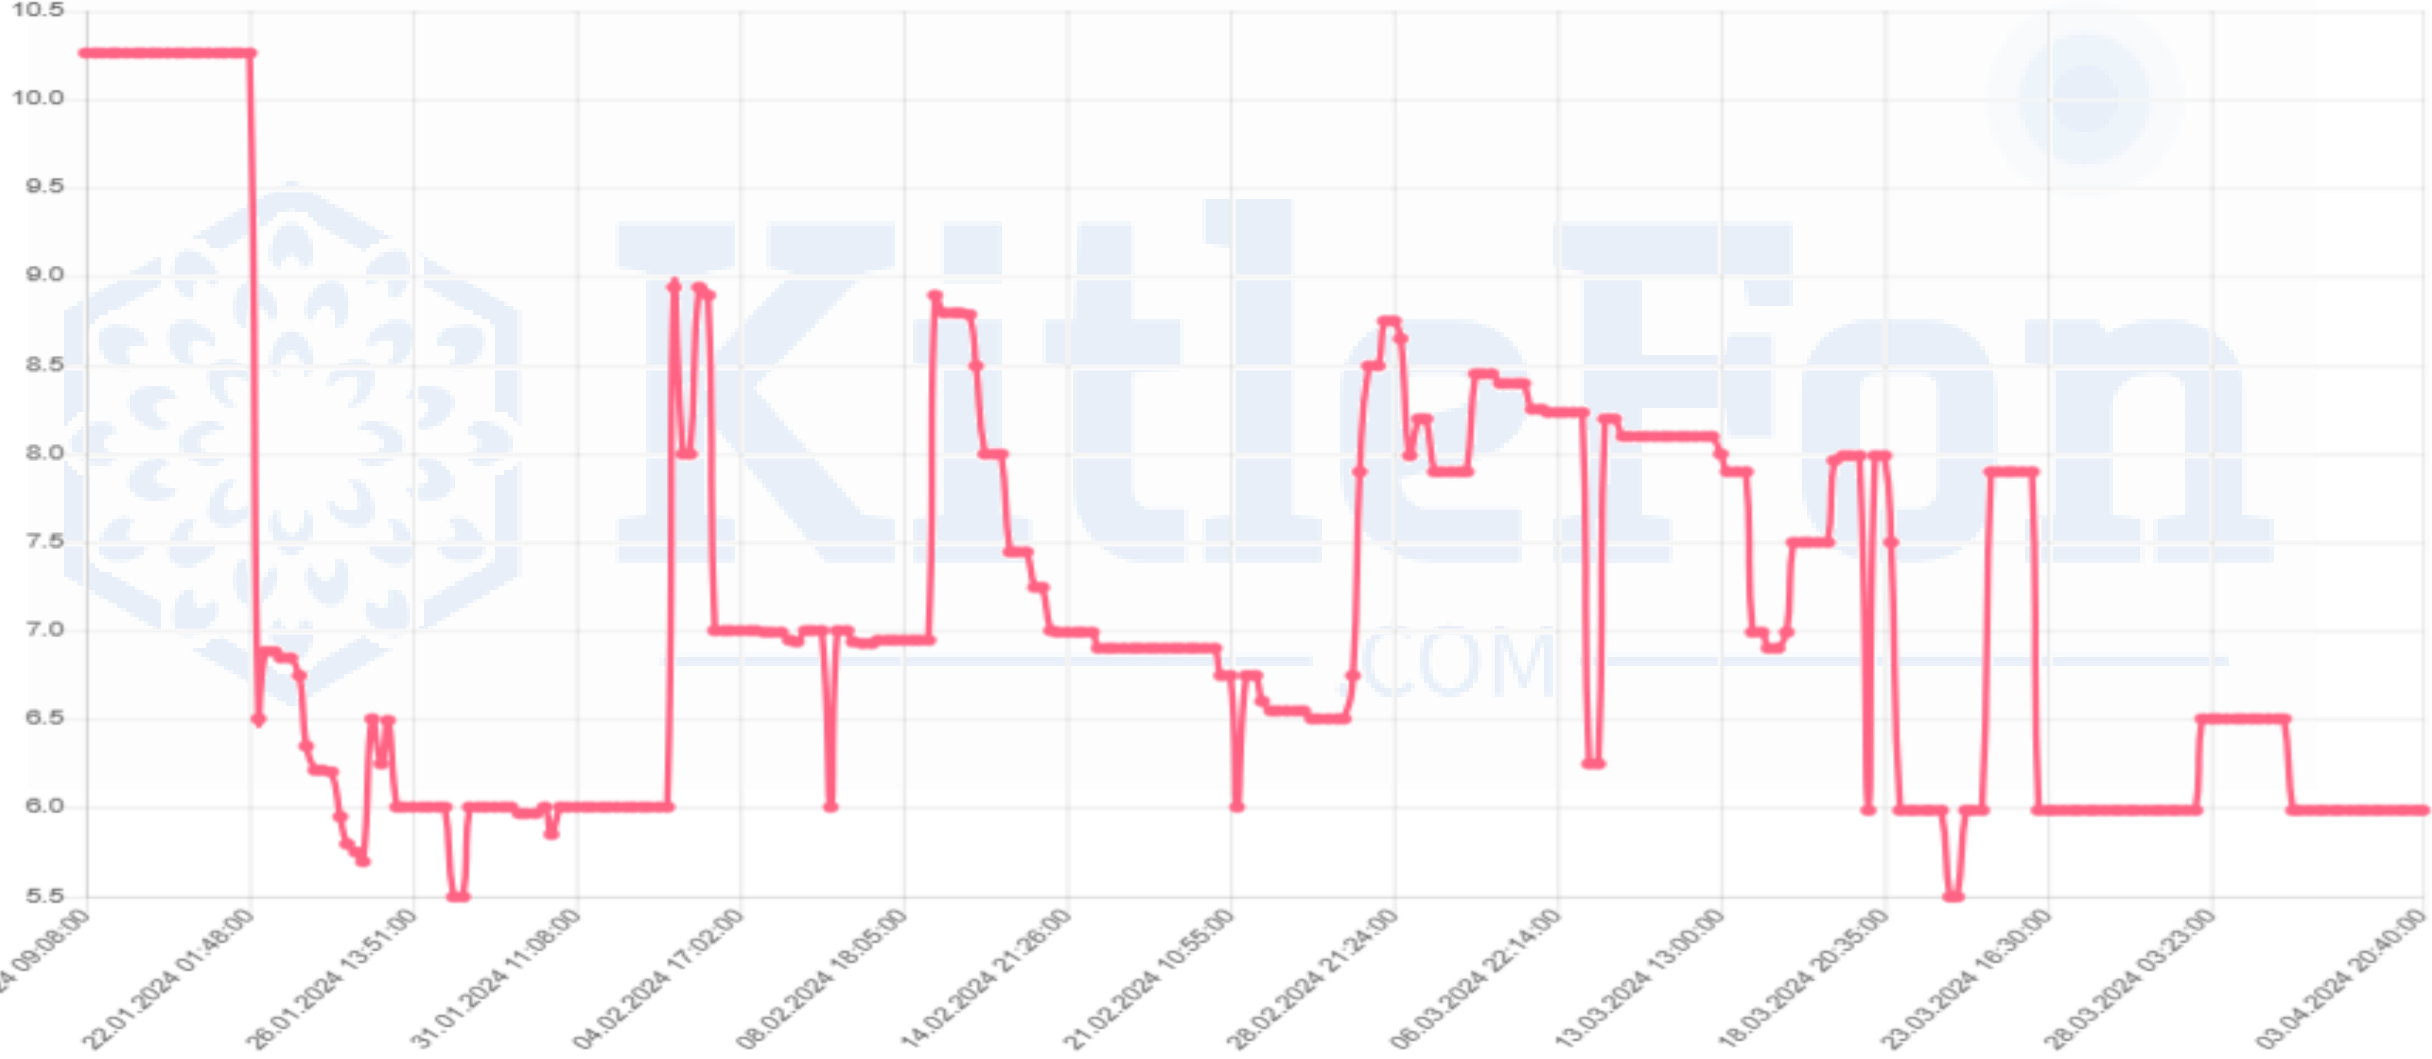

KitleFon
.COM

MKK Fiyatı*	13,61
Fiyat	5,99
Zarar	-%55,98

SCOUT

Minimum