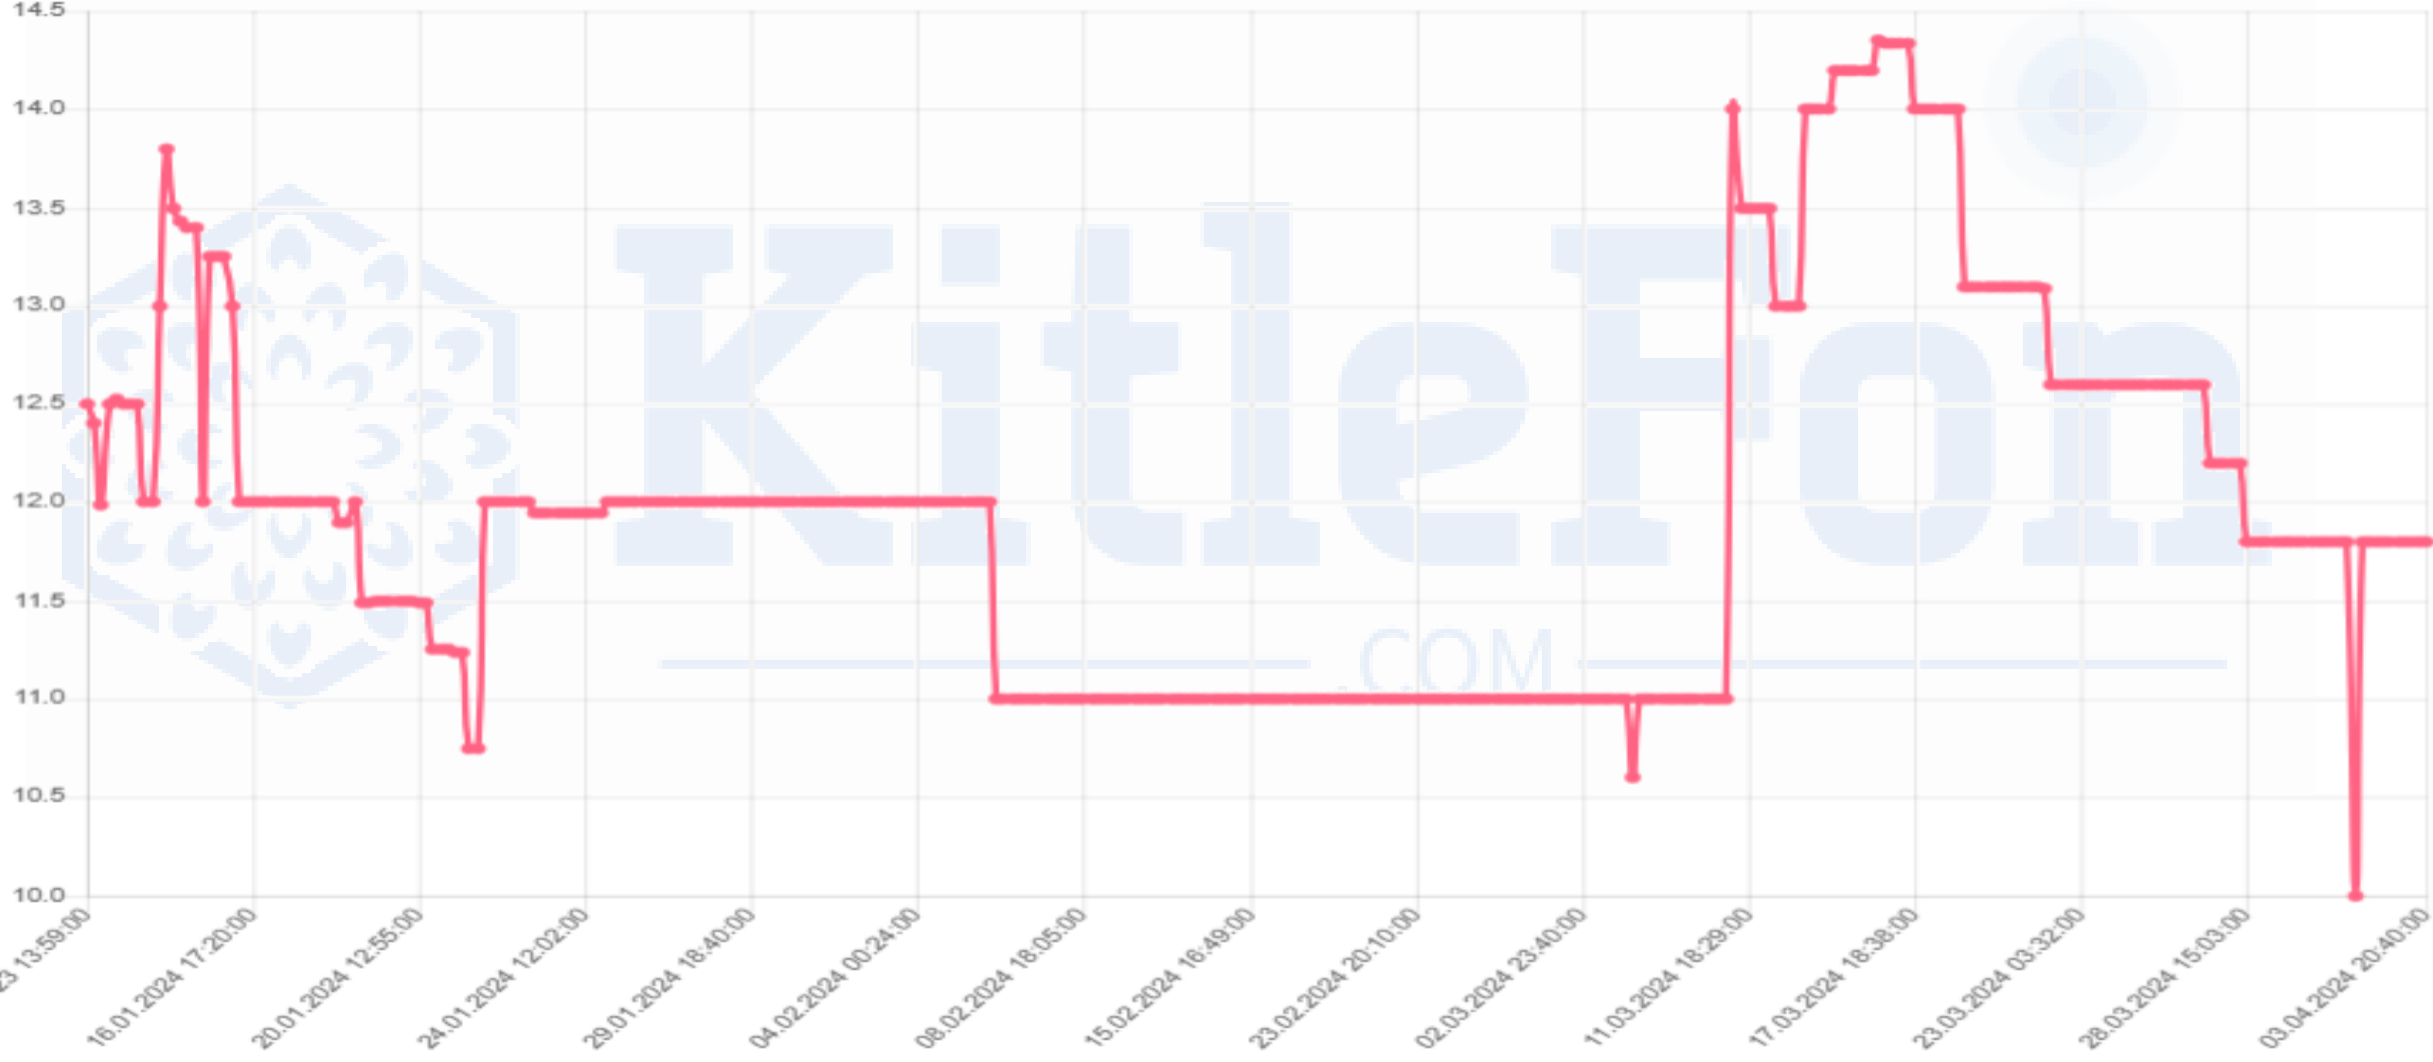

KitleFon
.COM

MKK Fiyatı*	12,98
Fiyat	11,80
Zarar	-%9,07

SUITE

Minimum