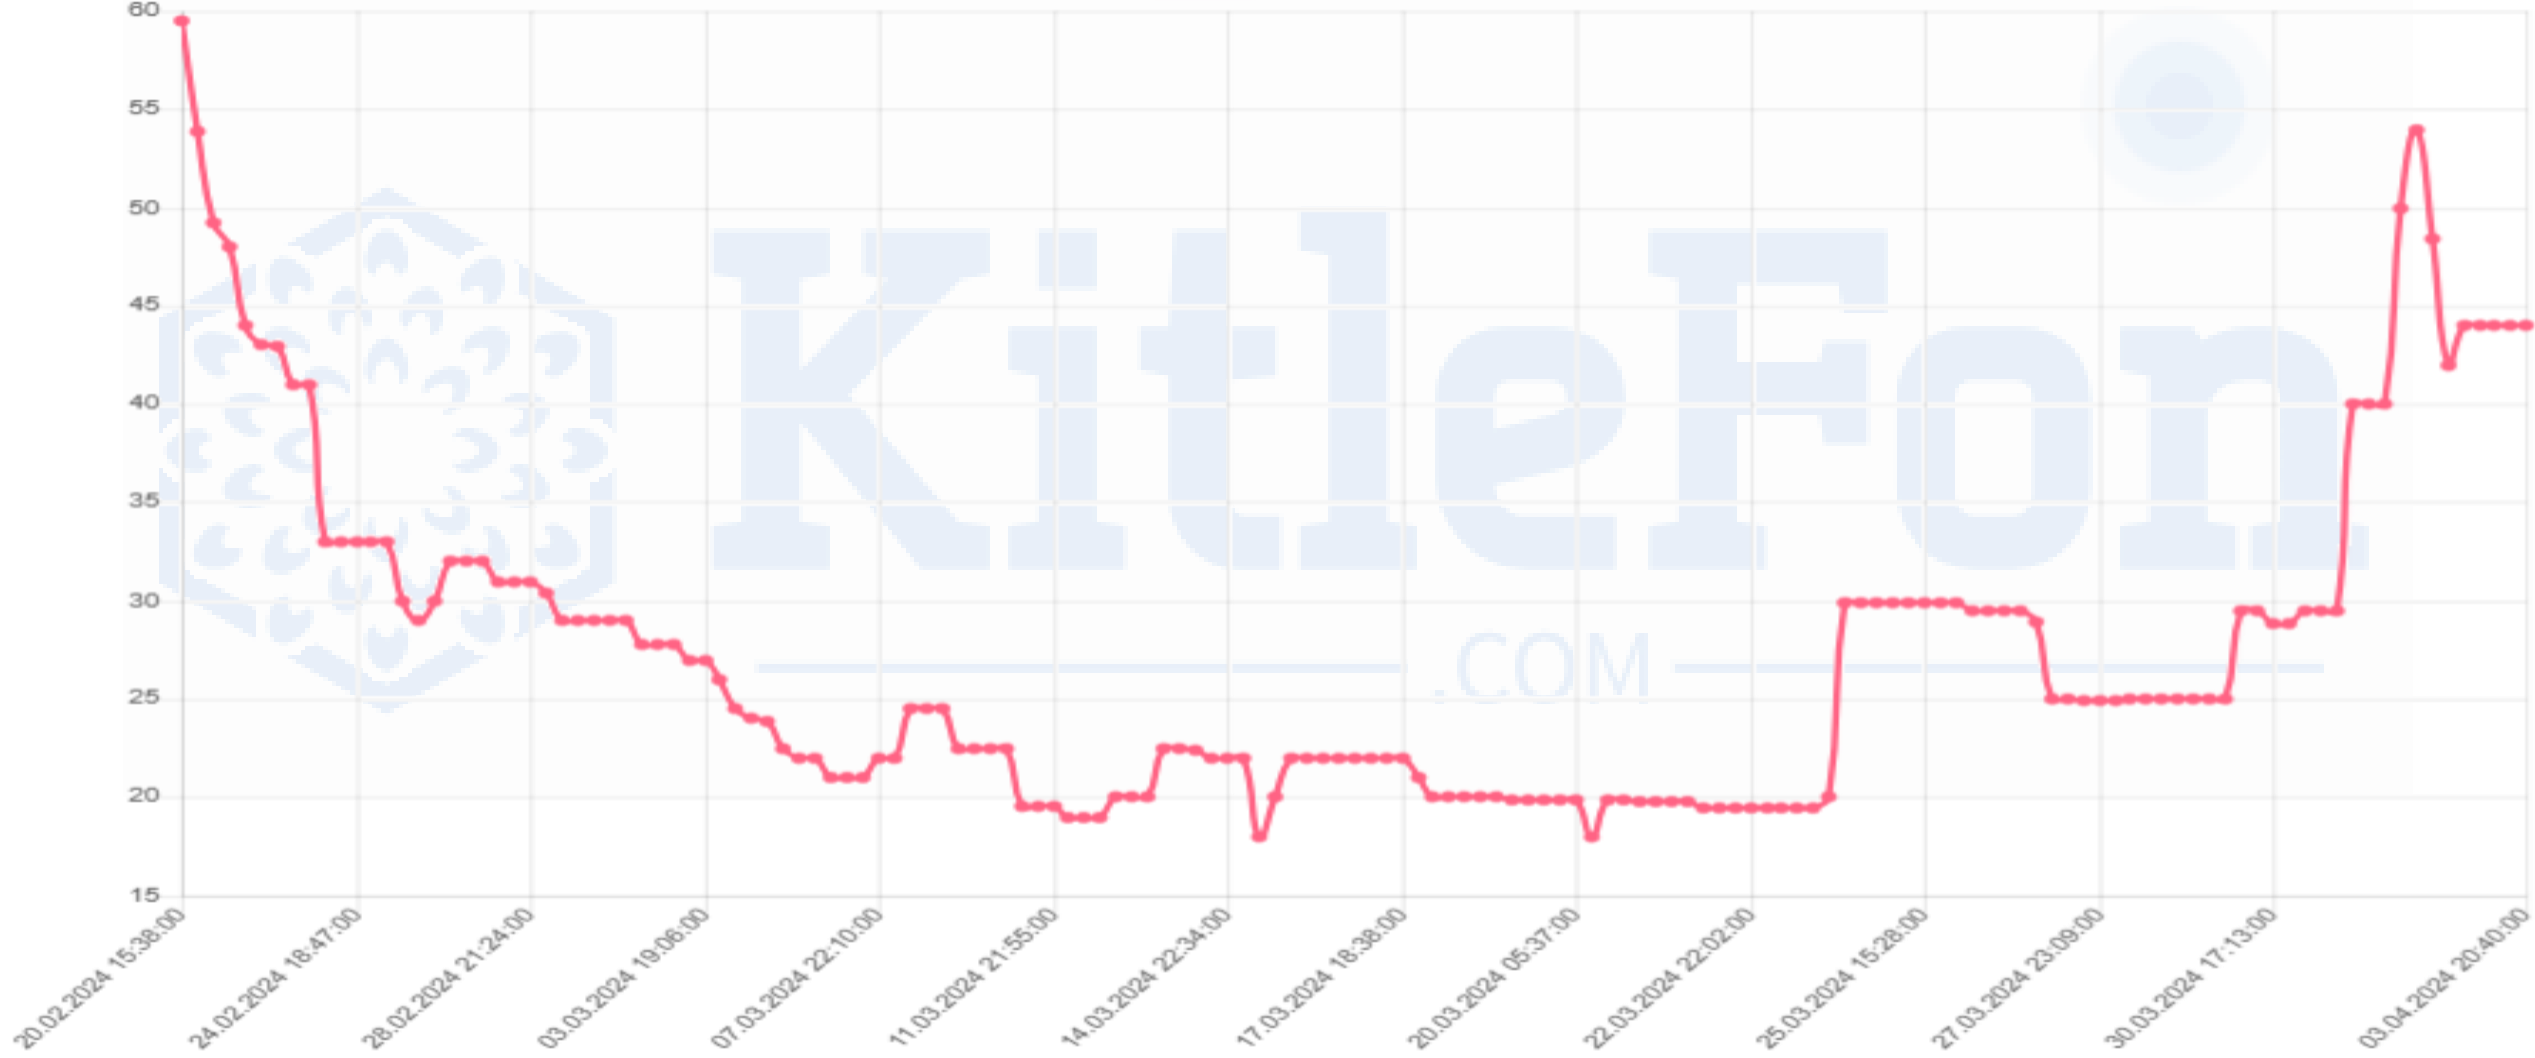

Minimum

**KitleFon**  
.COM

MKK Fiyatı*	52,21
Fiyat	44
Zarar	-%15,72

ALPGN

Minimum

**KitleFon**  
.COM

MKK Fiyatı\* 14,82

Fiyat 16