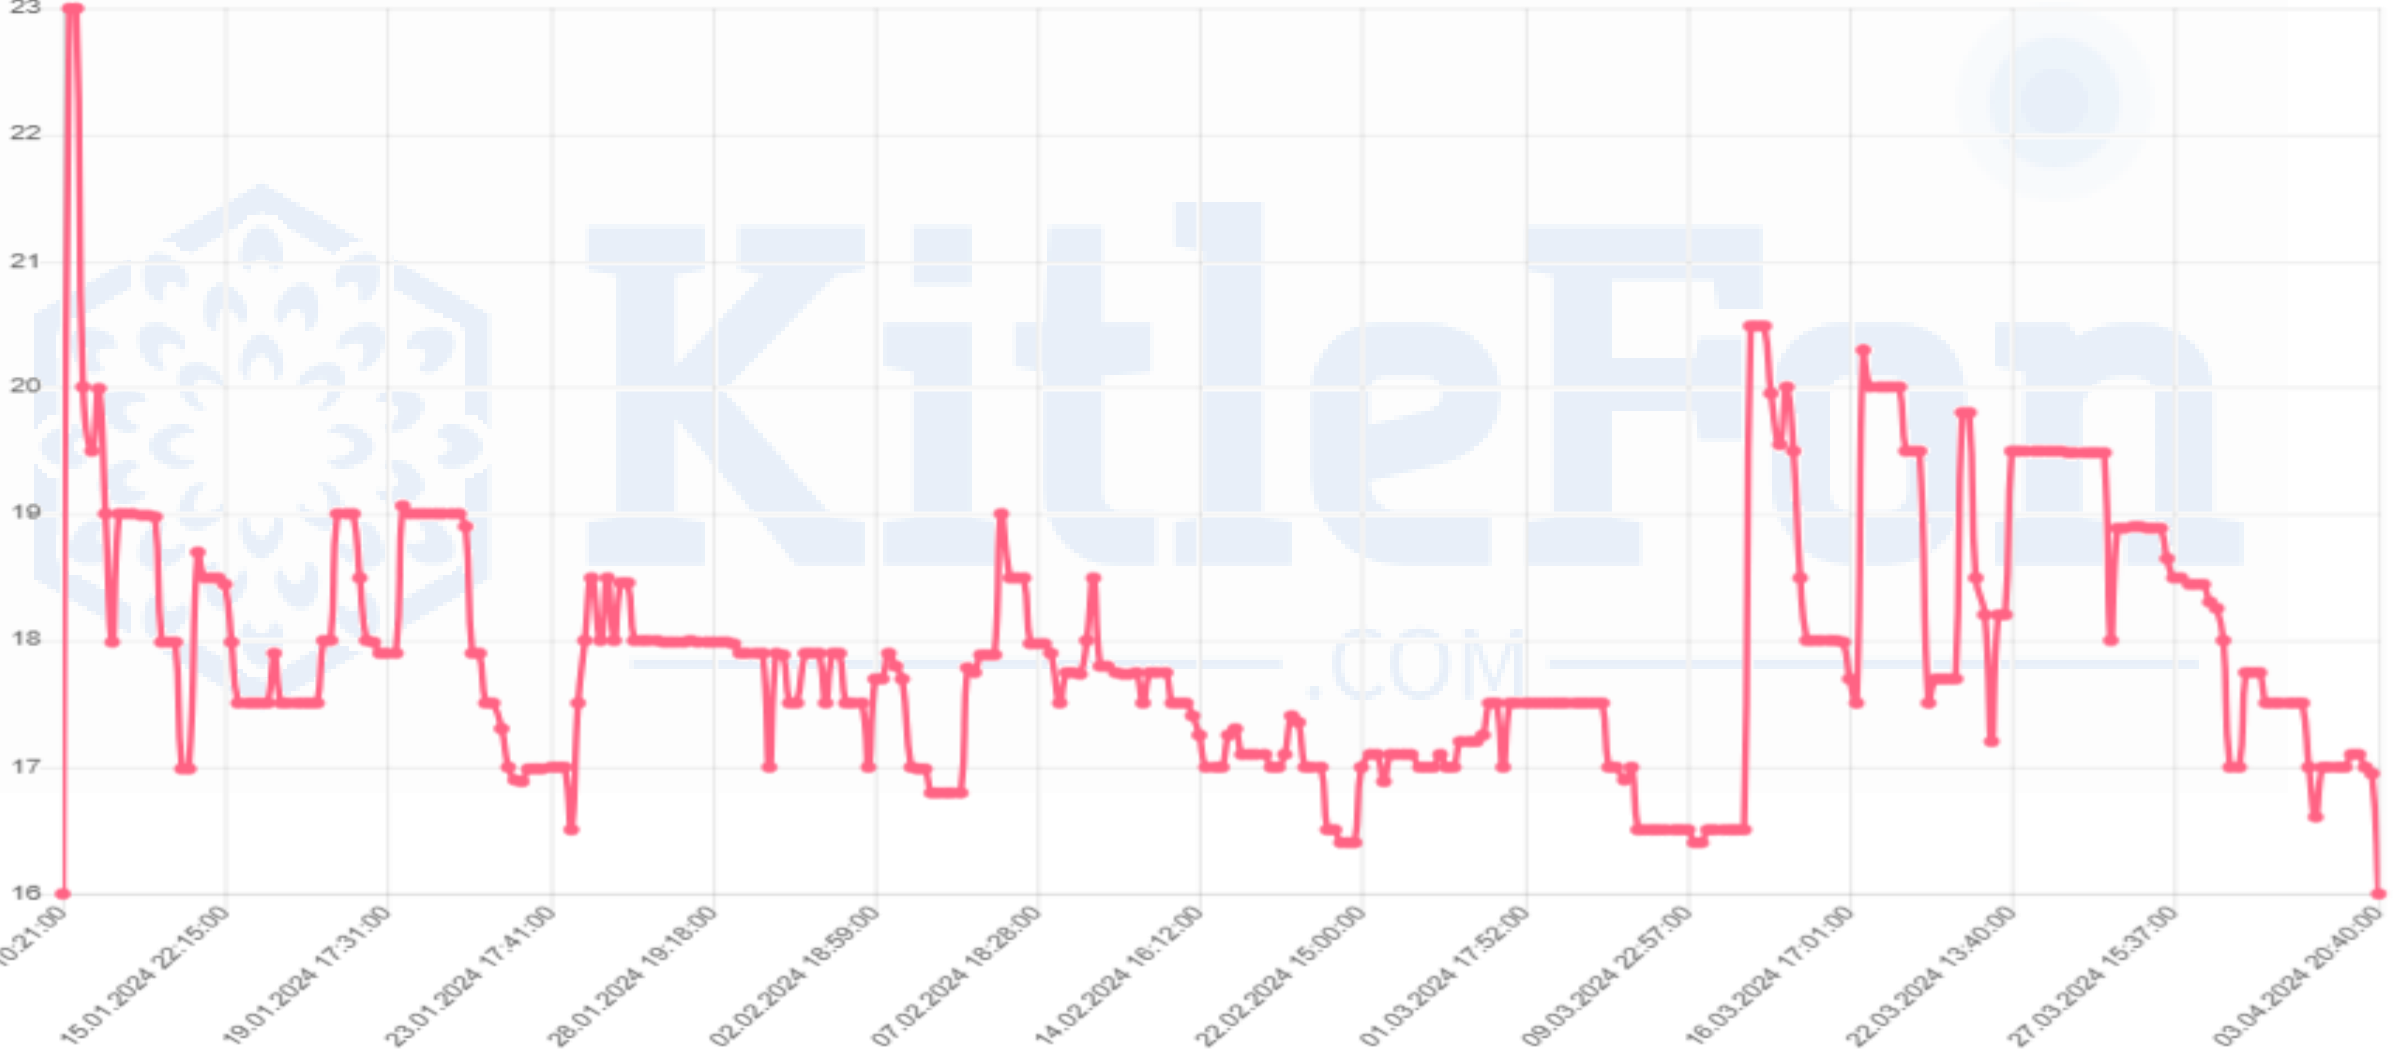

# KitleFon

.COM

MKK Fiyatı\* 11,54

Fiyat 16

Kar %34,4

ATRCM

Minimum

**KitleFon**  
.COM