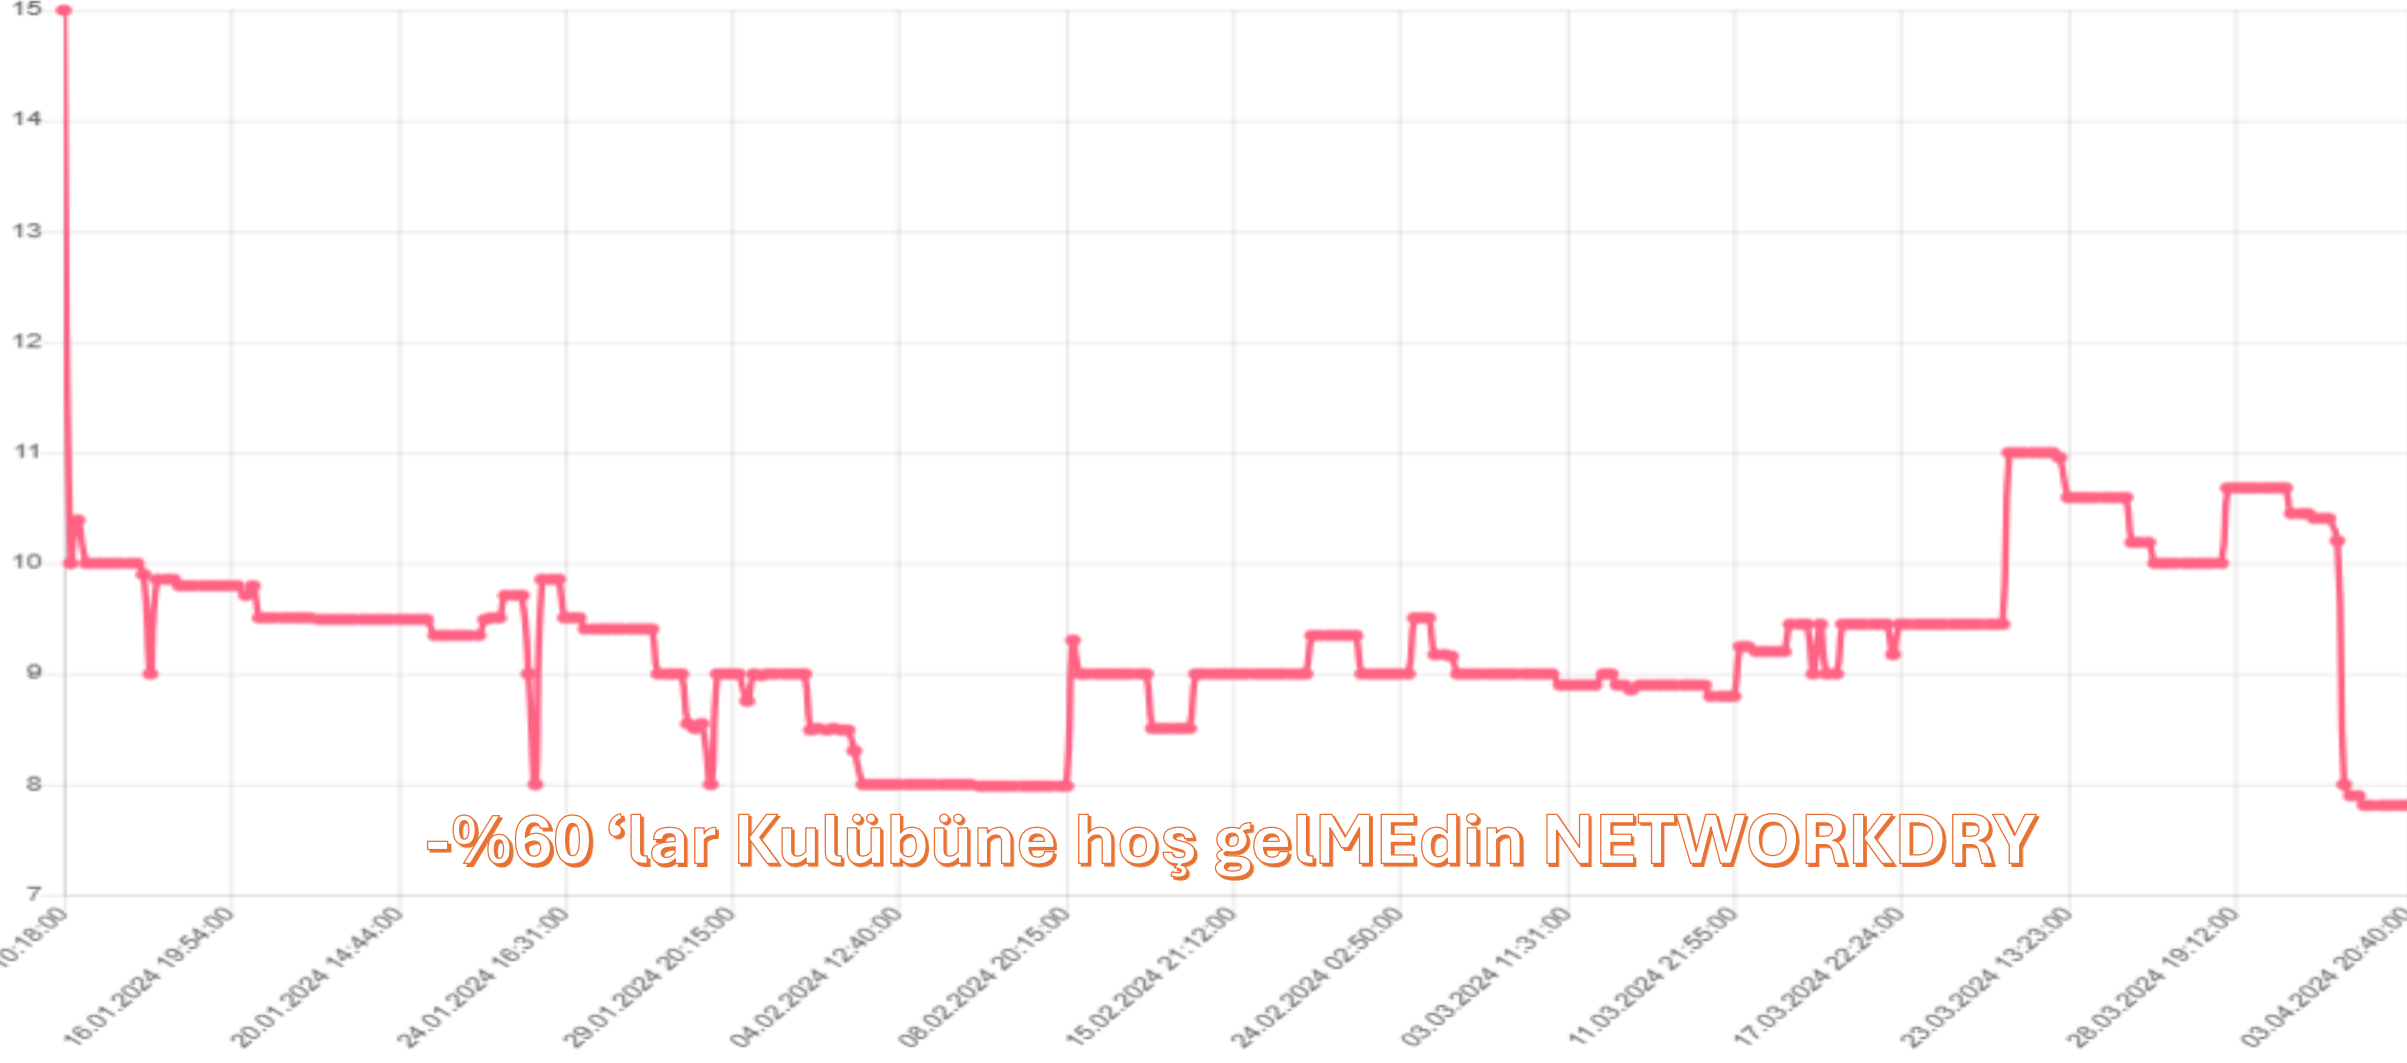

KitleFon
.COM

MKK Fiyatı*	23,95
Fiyat	7,80
Zarar	-%67,44

NTDRY

Minimum

-%60 'lar Kulübüne hoş gelMEDin NETWORKDRY