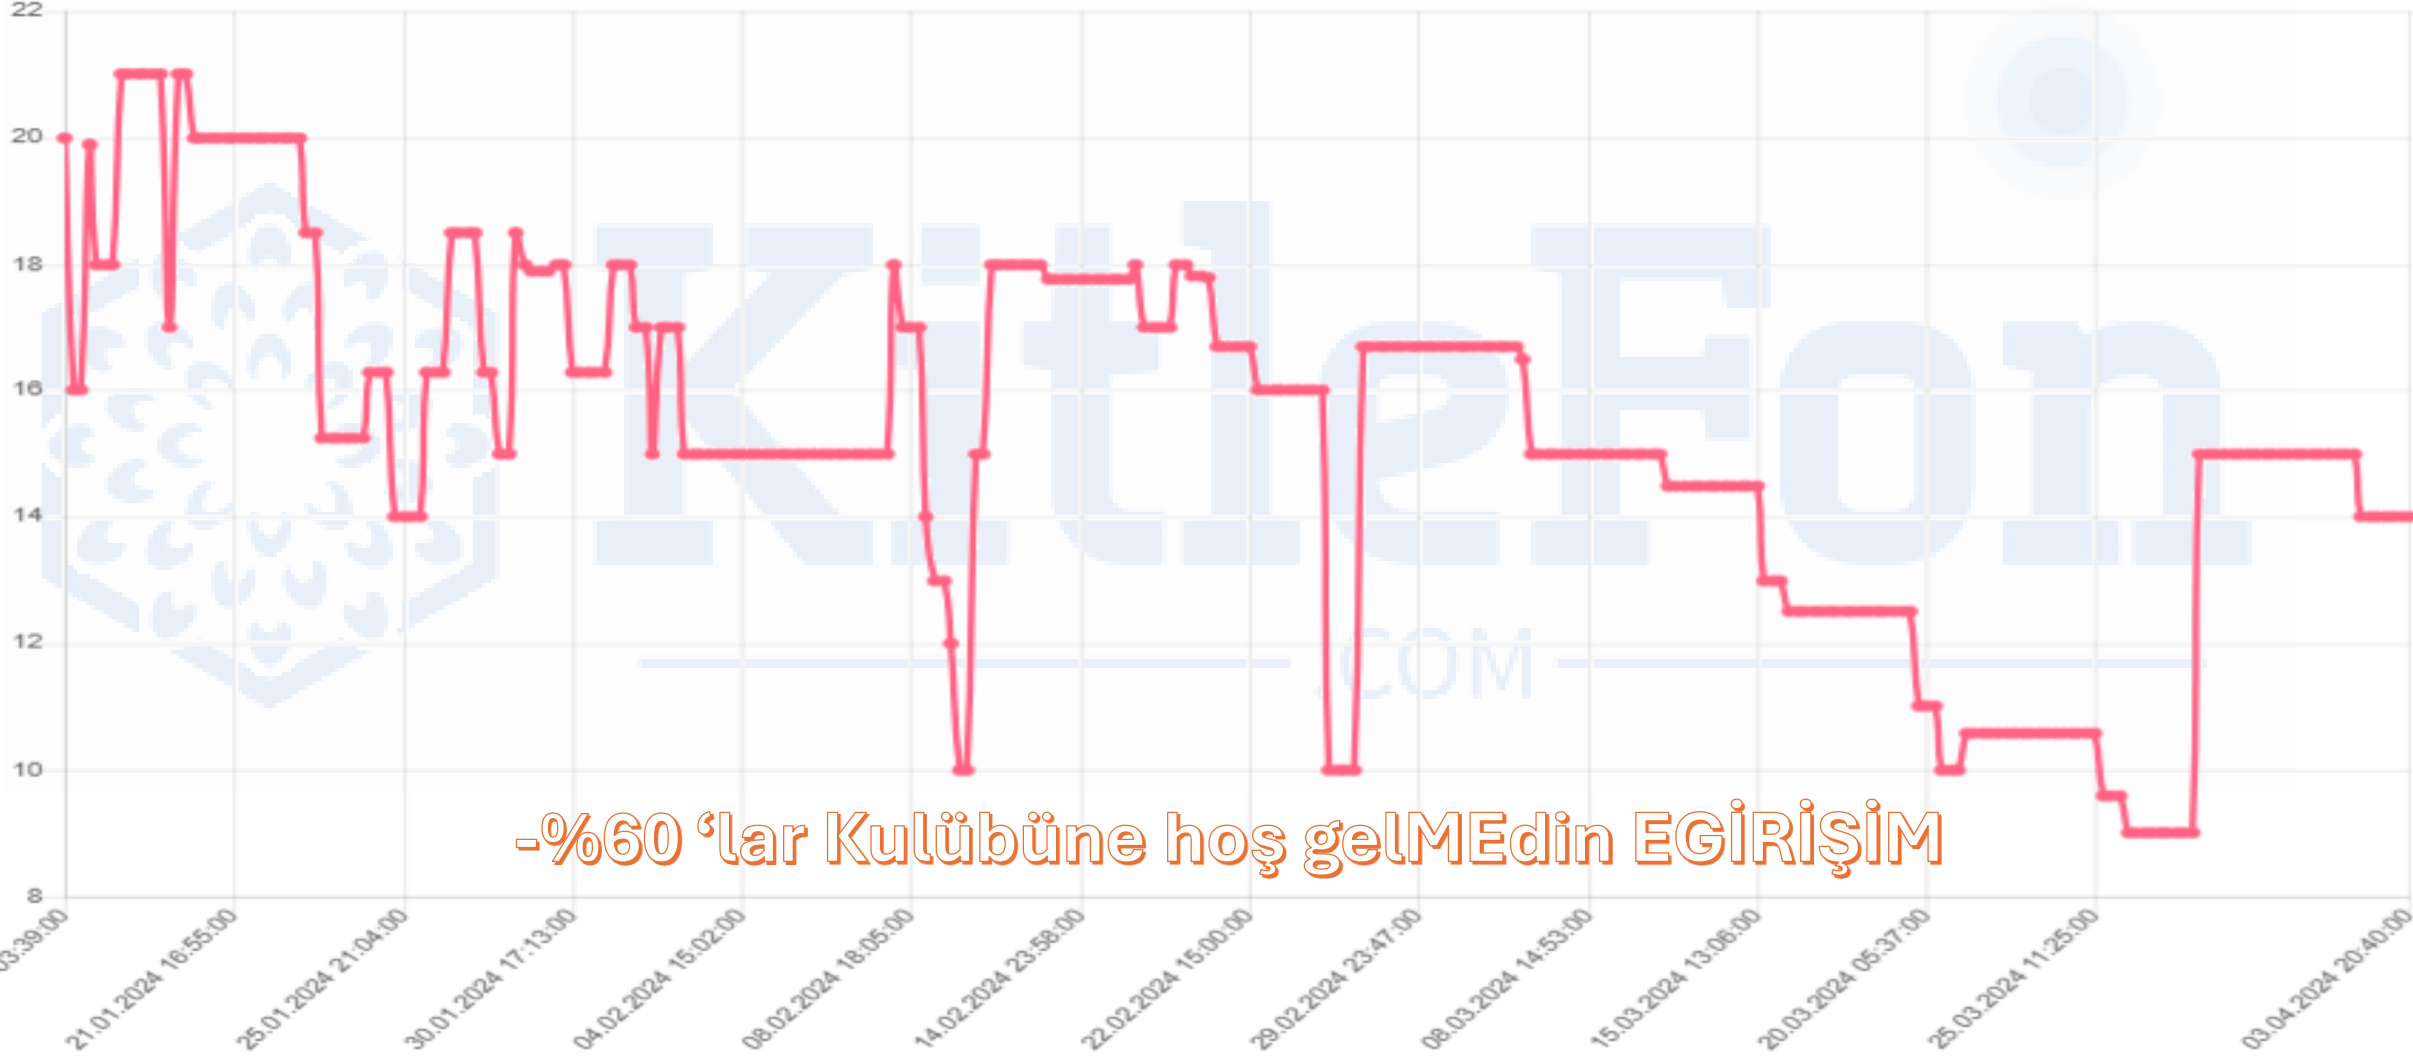

KitleFon
.COM

MKK Fiyatı*	36,35
Fiyat	14,00
Zarar	-%61,49

EGRSM

Minimum

-%60 'lar Kulübüne hoş gelMEDin EGİRİŞİM