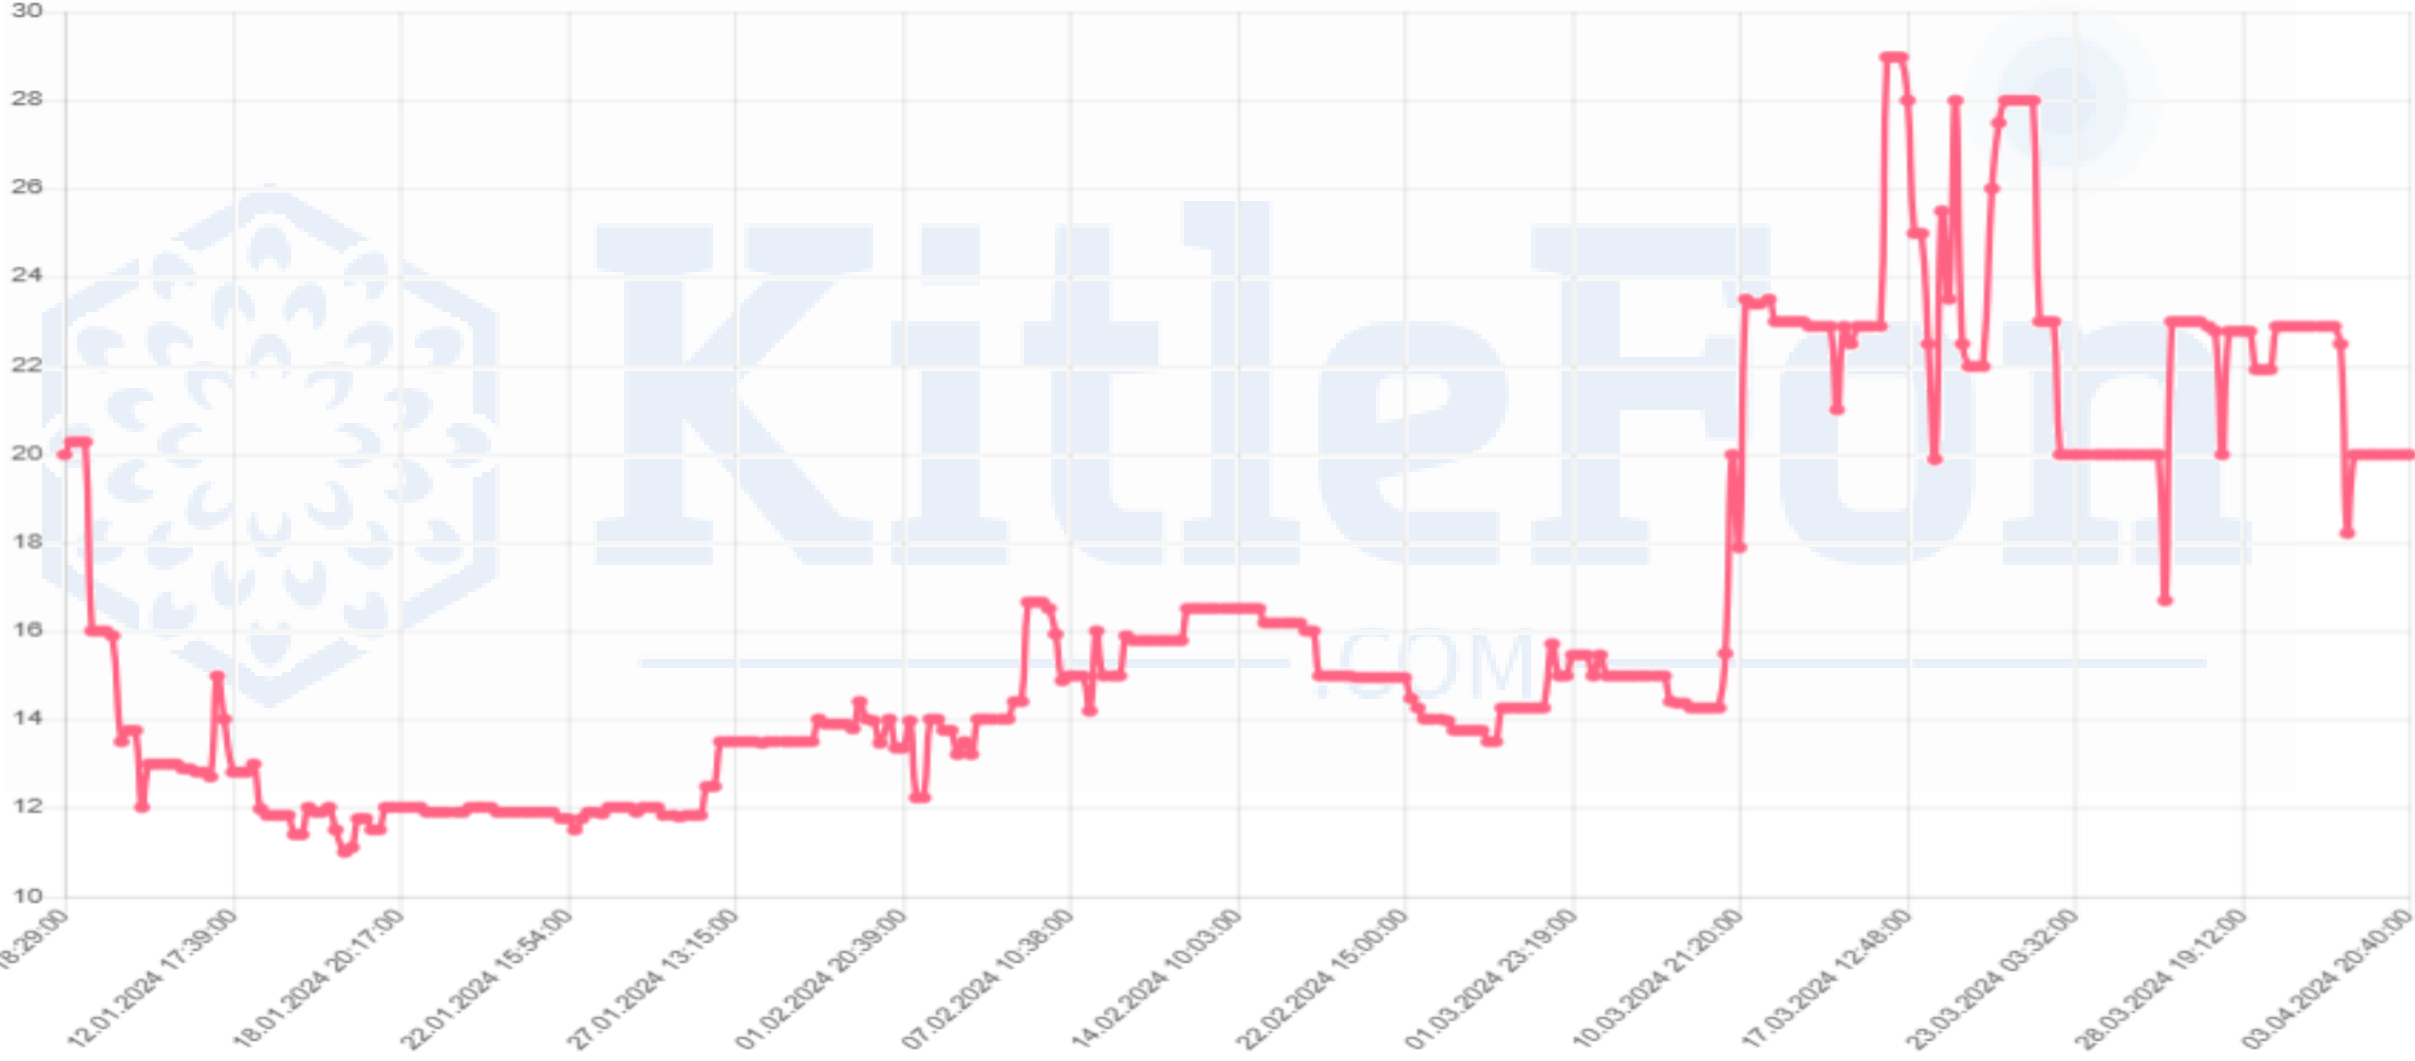

BSCHL

**KitleFon**  
.COM

MKK Fiyatı*	13,72
Fiyat	19,98
Kar	%45,62

BTRYN

Minimum

**KitleFon**  
.COM

MKK Fiyatı*	12,70
Fiyat	3,5
Zarar	-%72,44

BYQEE