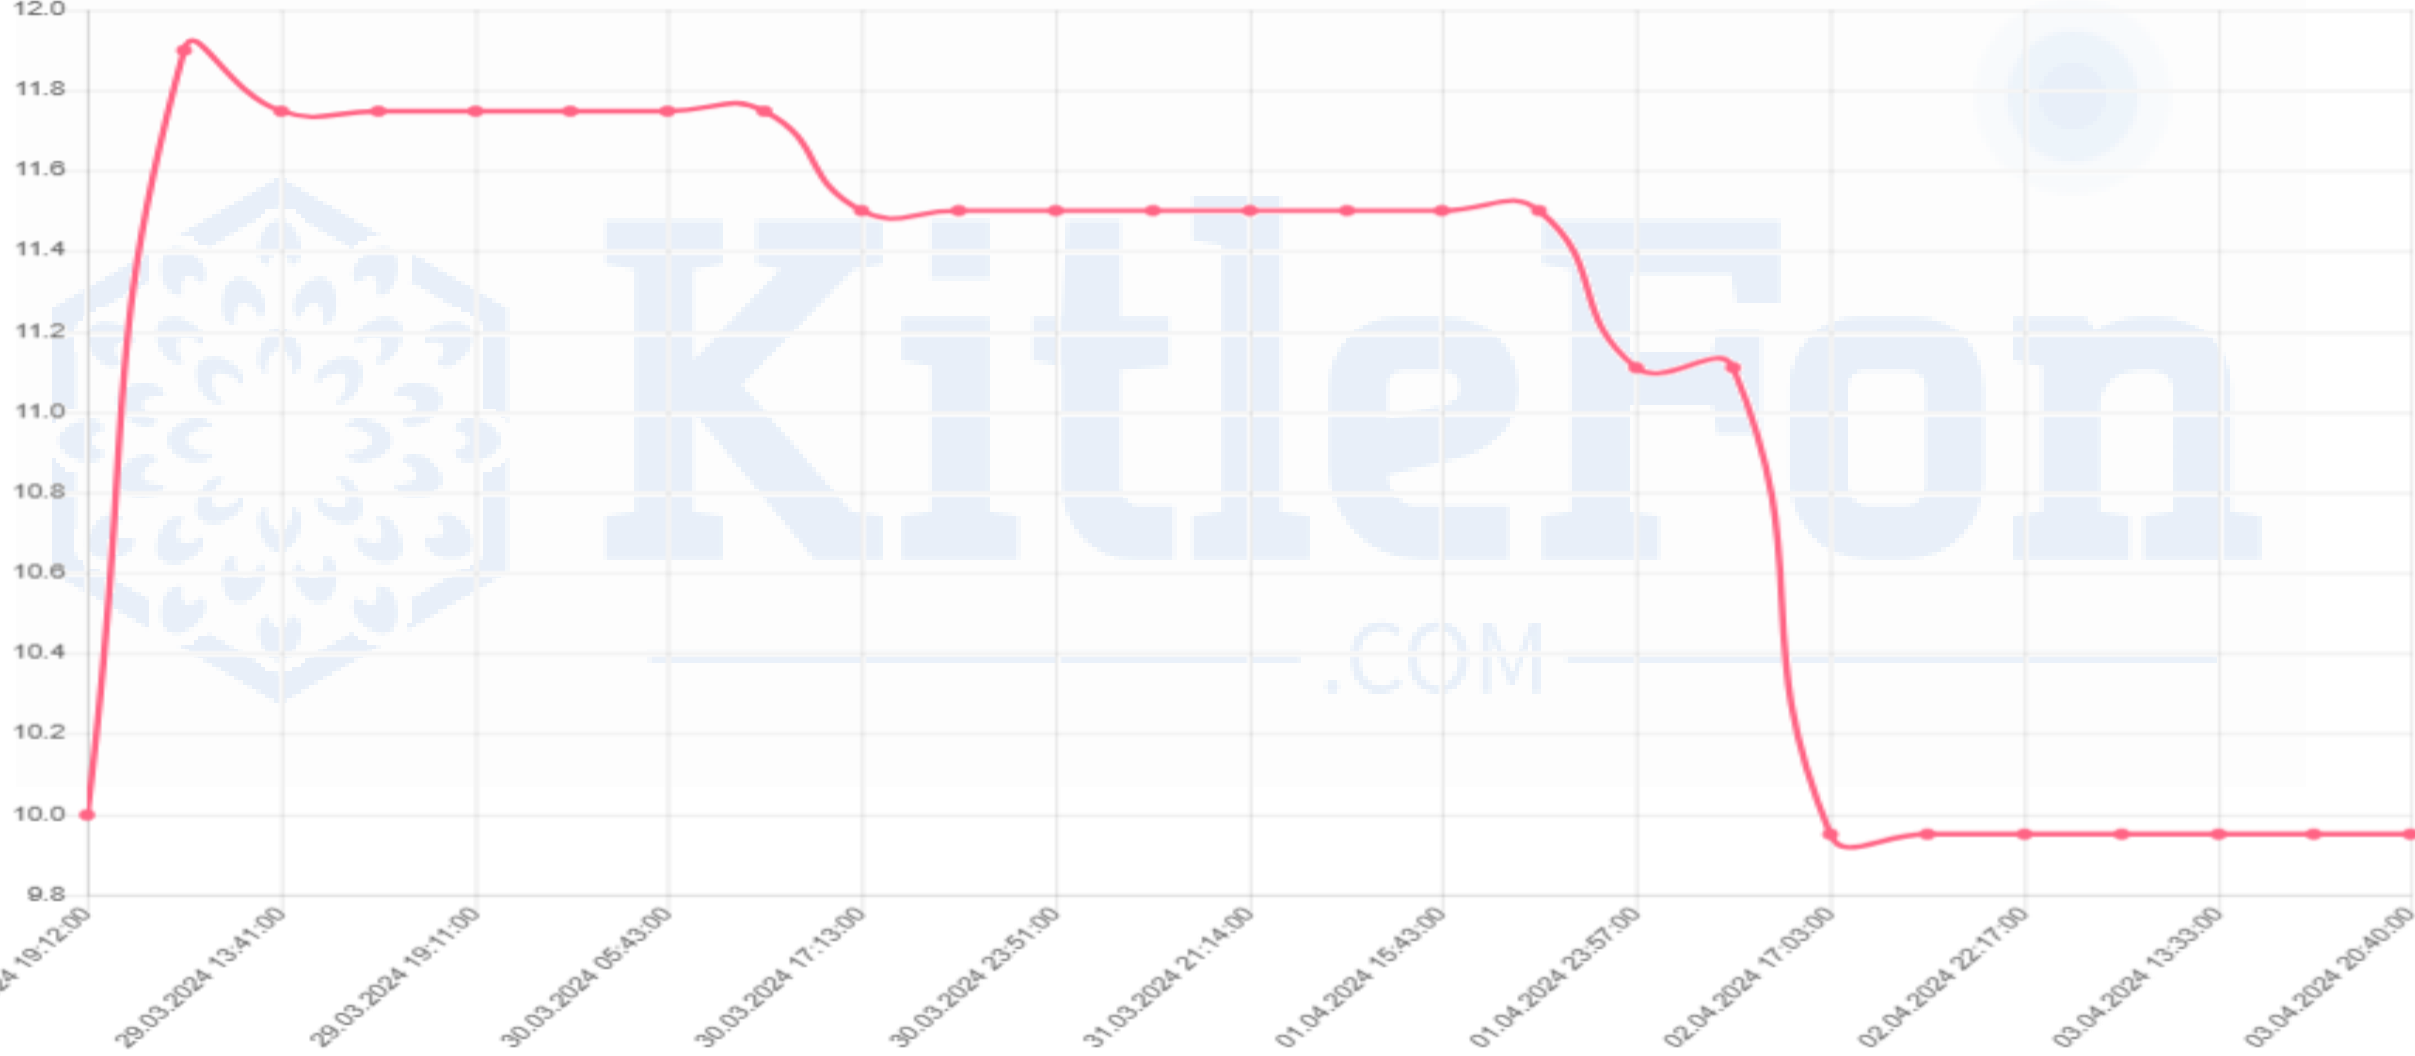

KitleFon
.COM

MKK Fiyatı*	10,42
Fiyat	9,95
Kar	-%4,50

BİGET

Minimum