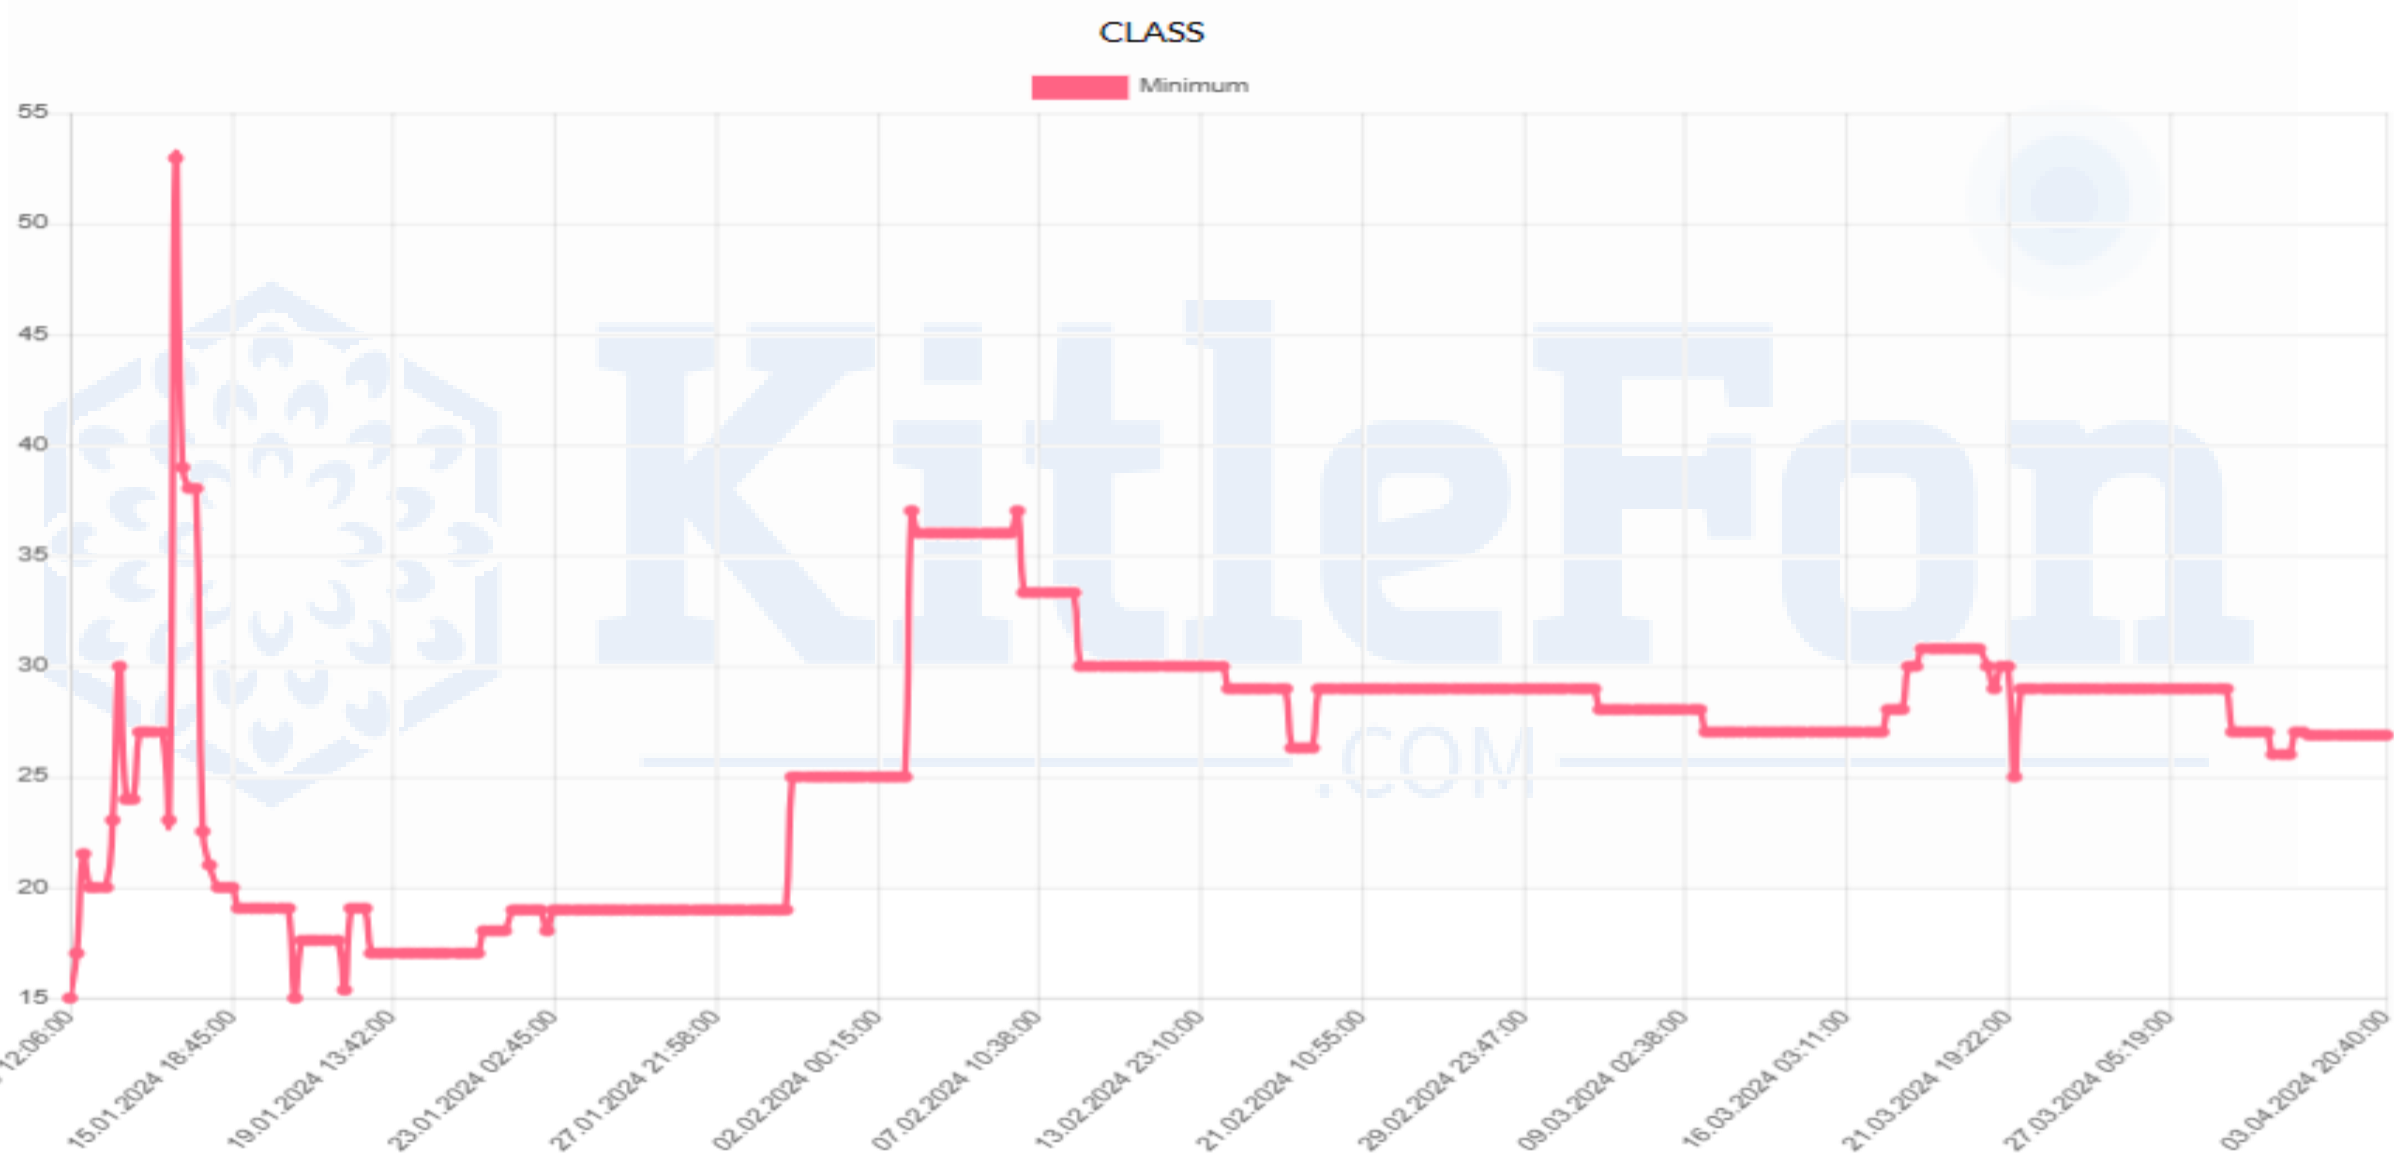

MKK Fiyatı*	31,12
Fiyat	26,85
Zarar	-%13,73