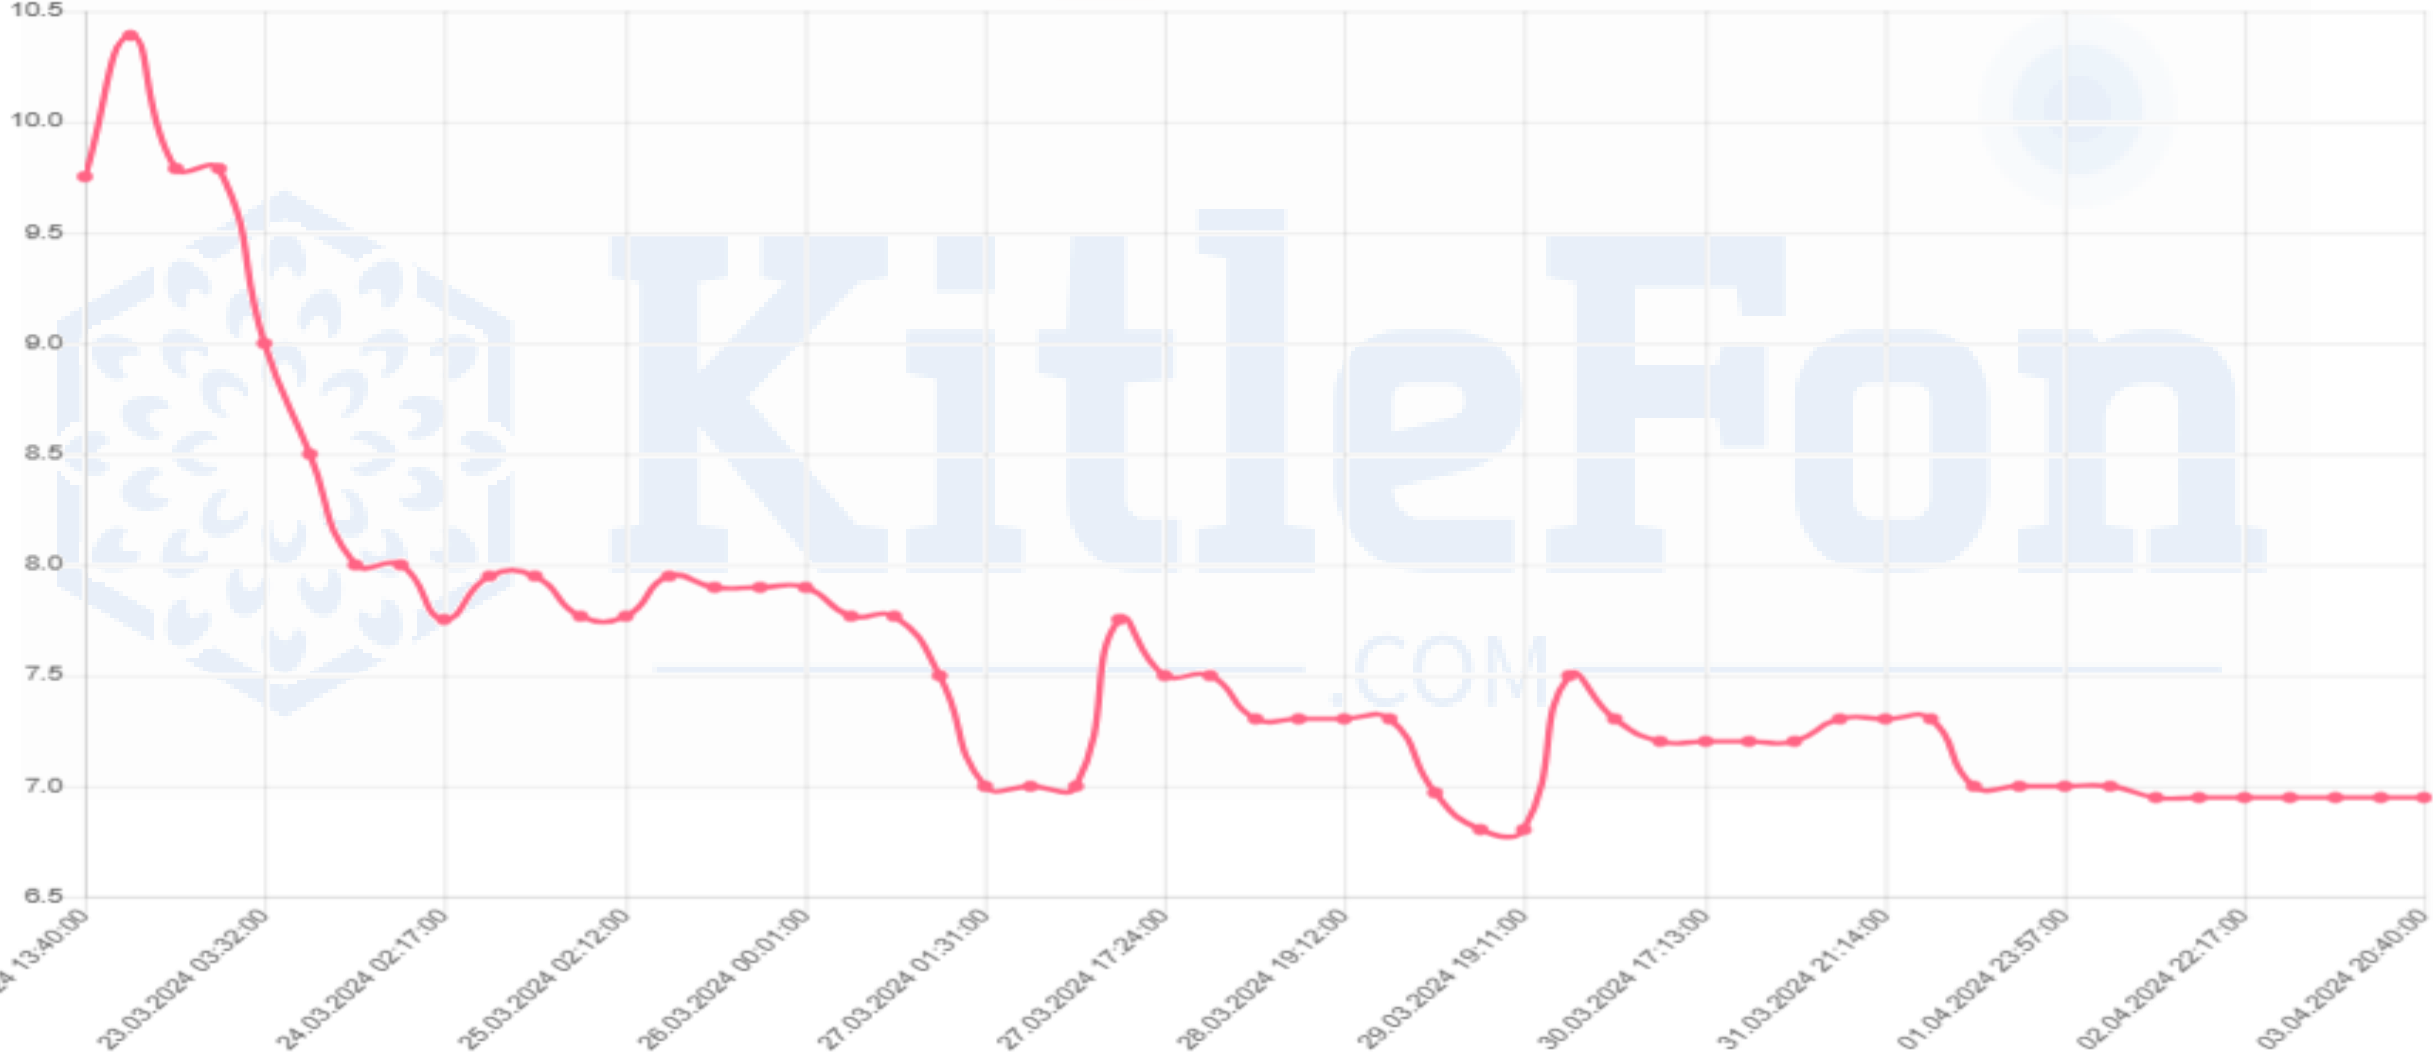

Minimum

-%60 'lar Kulübüne hoş gelMEDin NETWORKDRY

**KitleFon**  
.COM

MKK Fiyatı*	9,99
Fiyat	6,50
Zarar	-%34,91

PACHA

Minimum