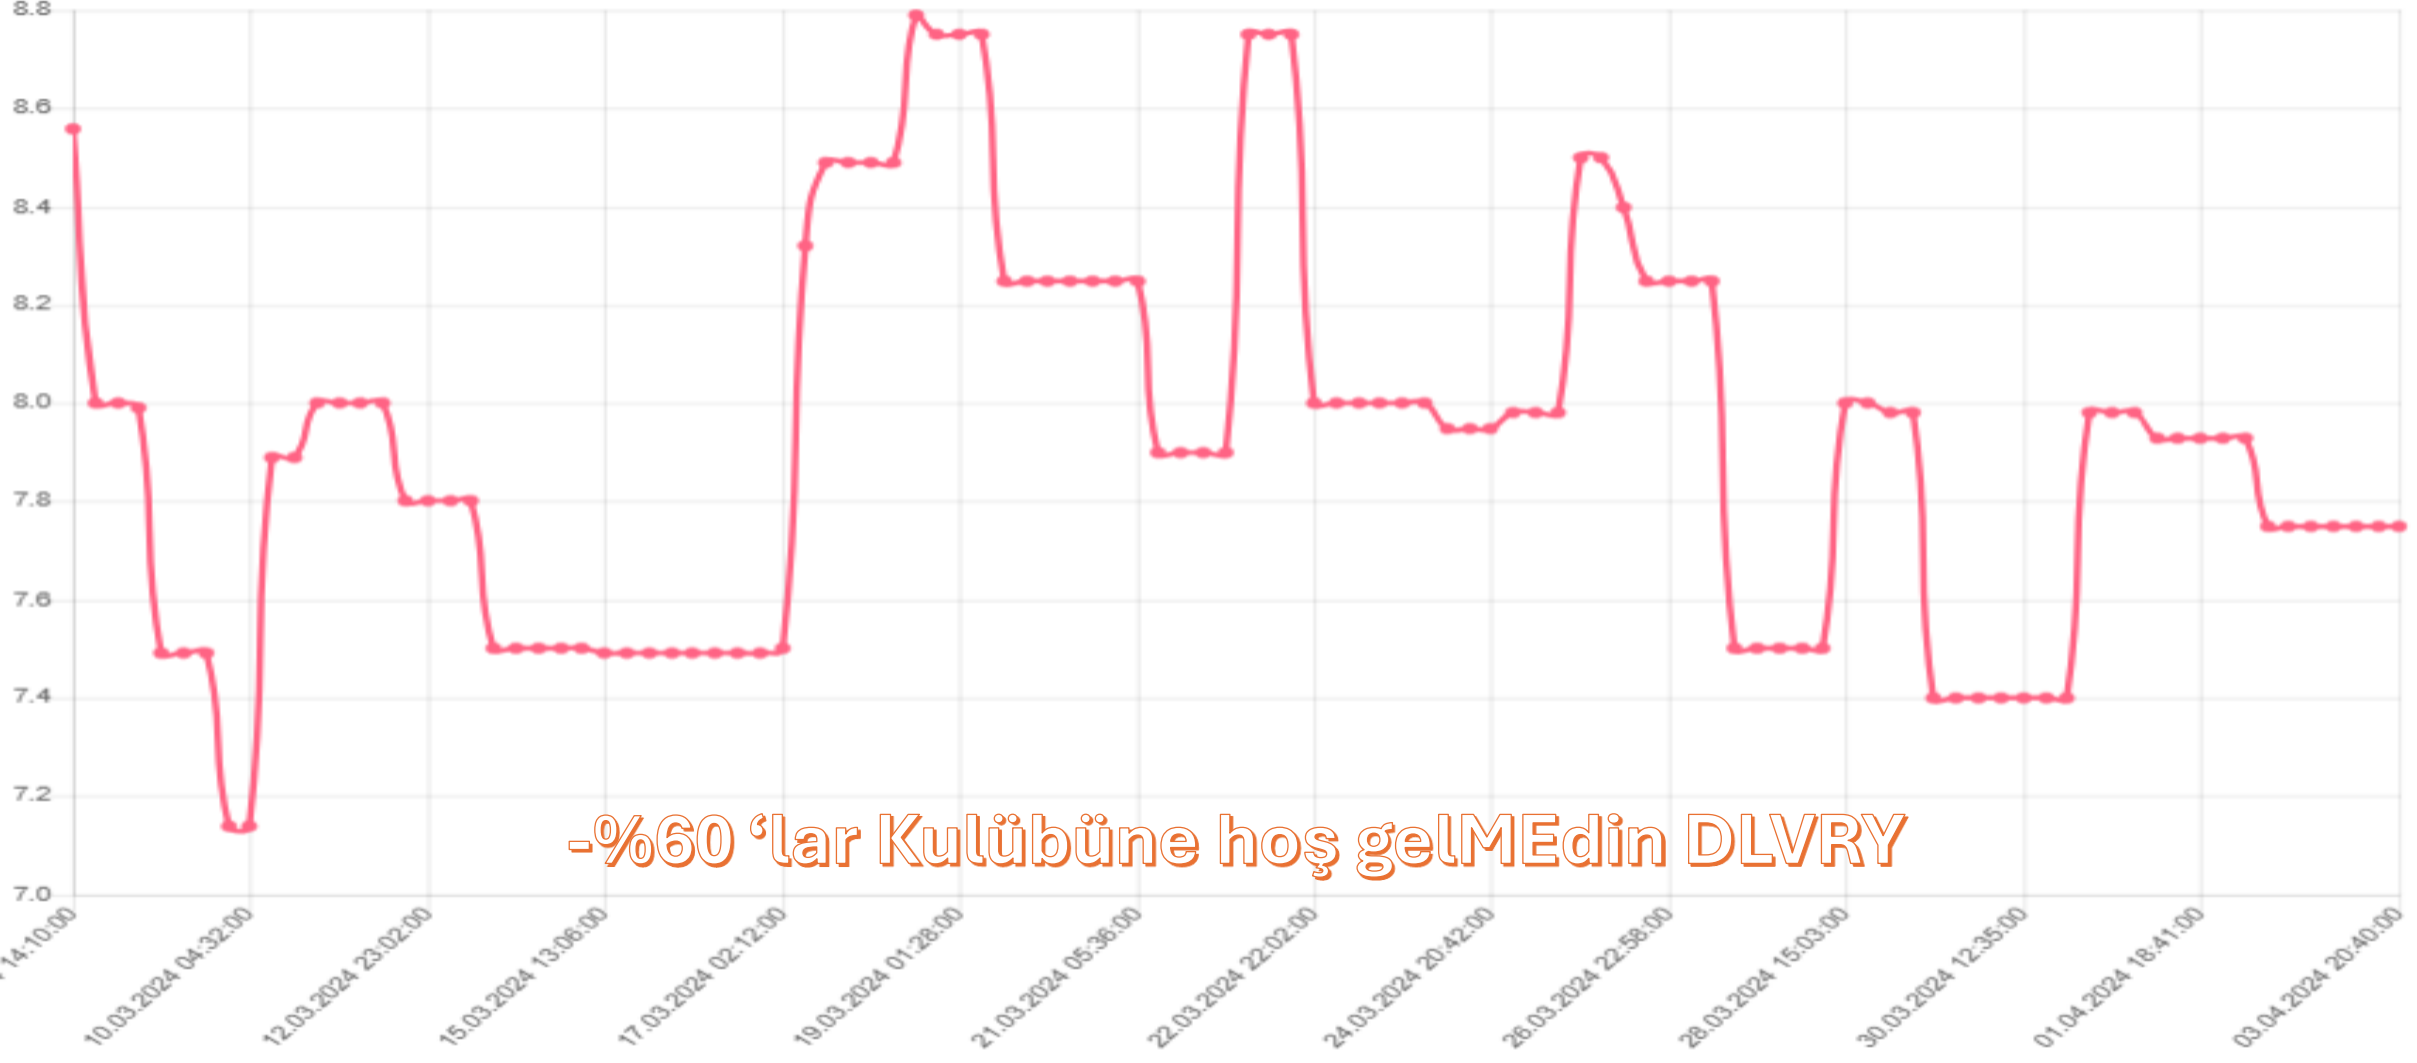

KitleFon
.COM

MKK Fiyatı*	19,44
Fiyat	7,75
Zarar	-%60,12

DLVRY

Minimum

-%60 'lar Kulübüne hoş gelMEDin DLVRY