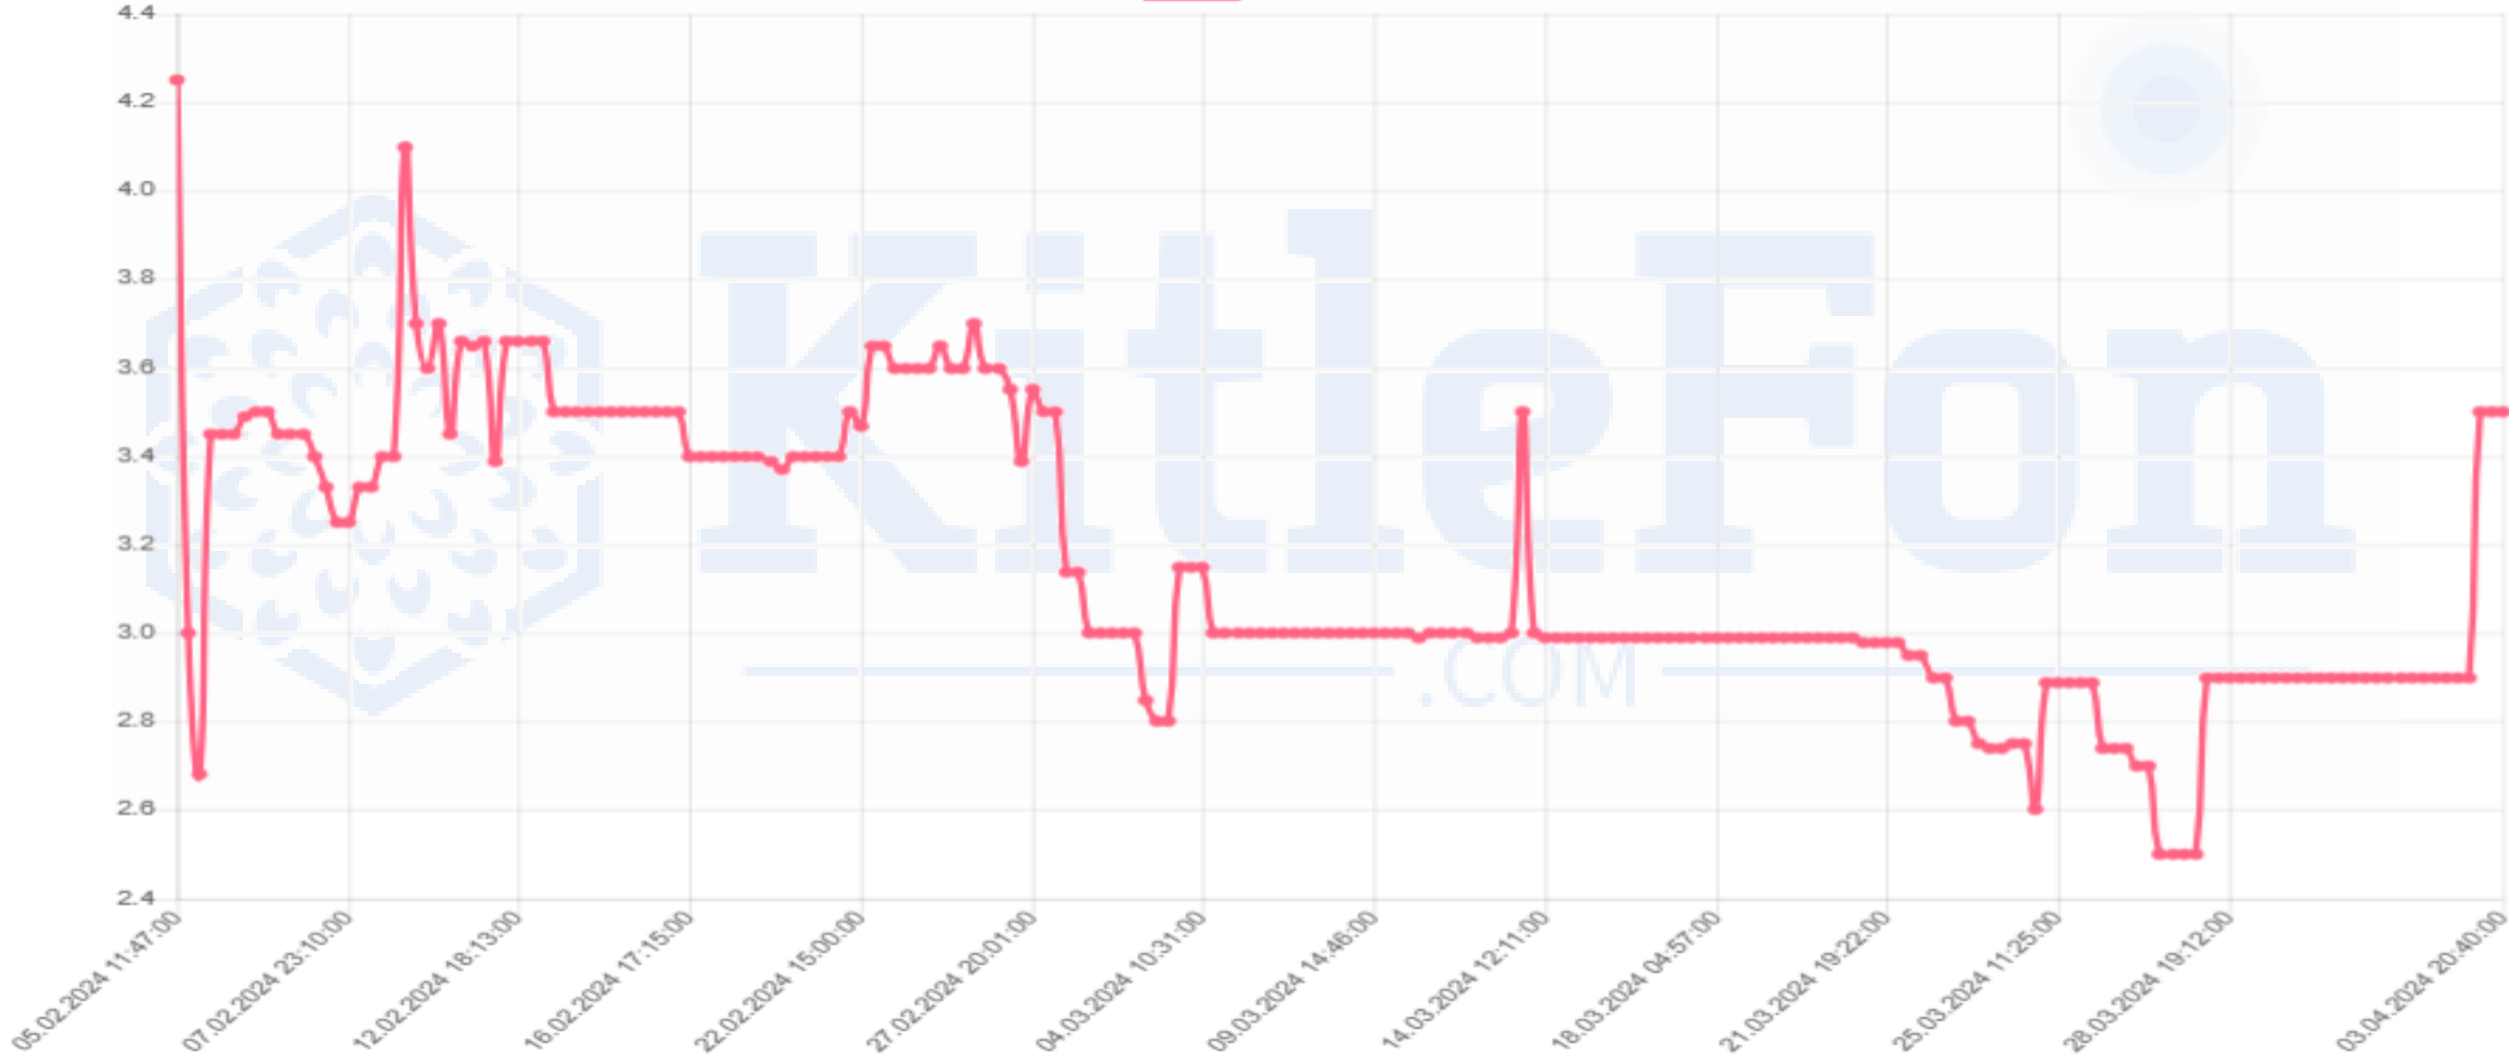

KitleFon
.COM

MKK Fiyatı*	10,11
Fiyat	3,5
Zarar	-%65,38

MNYOL

Minimum