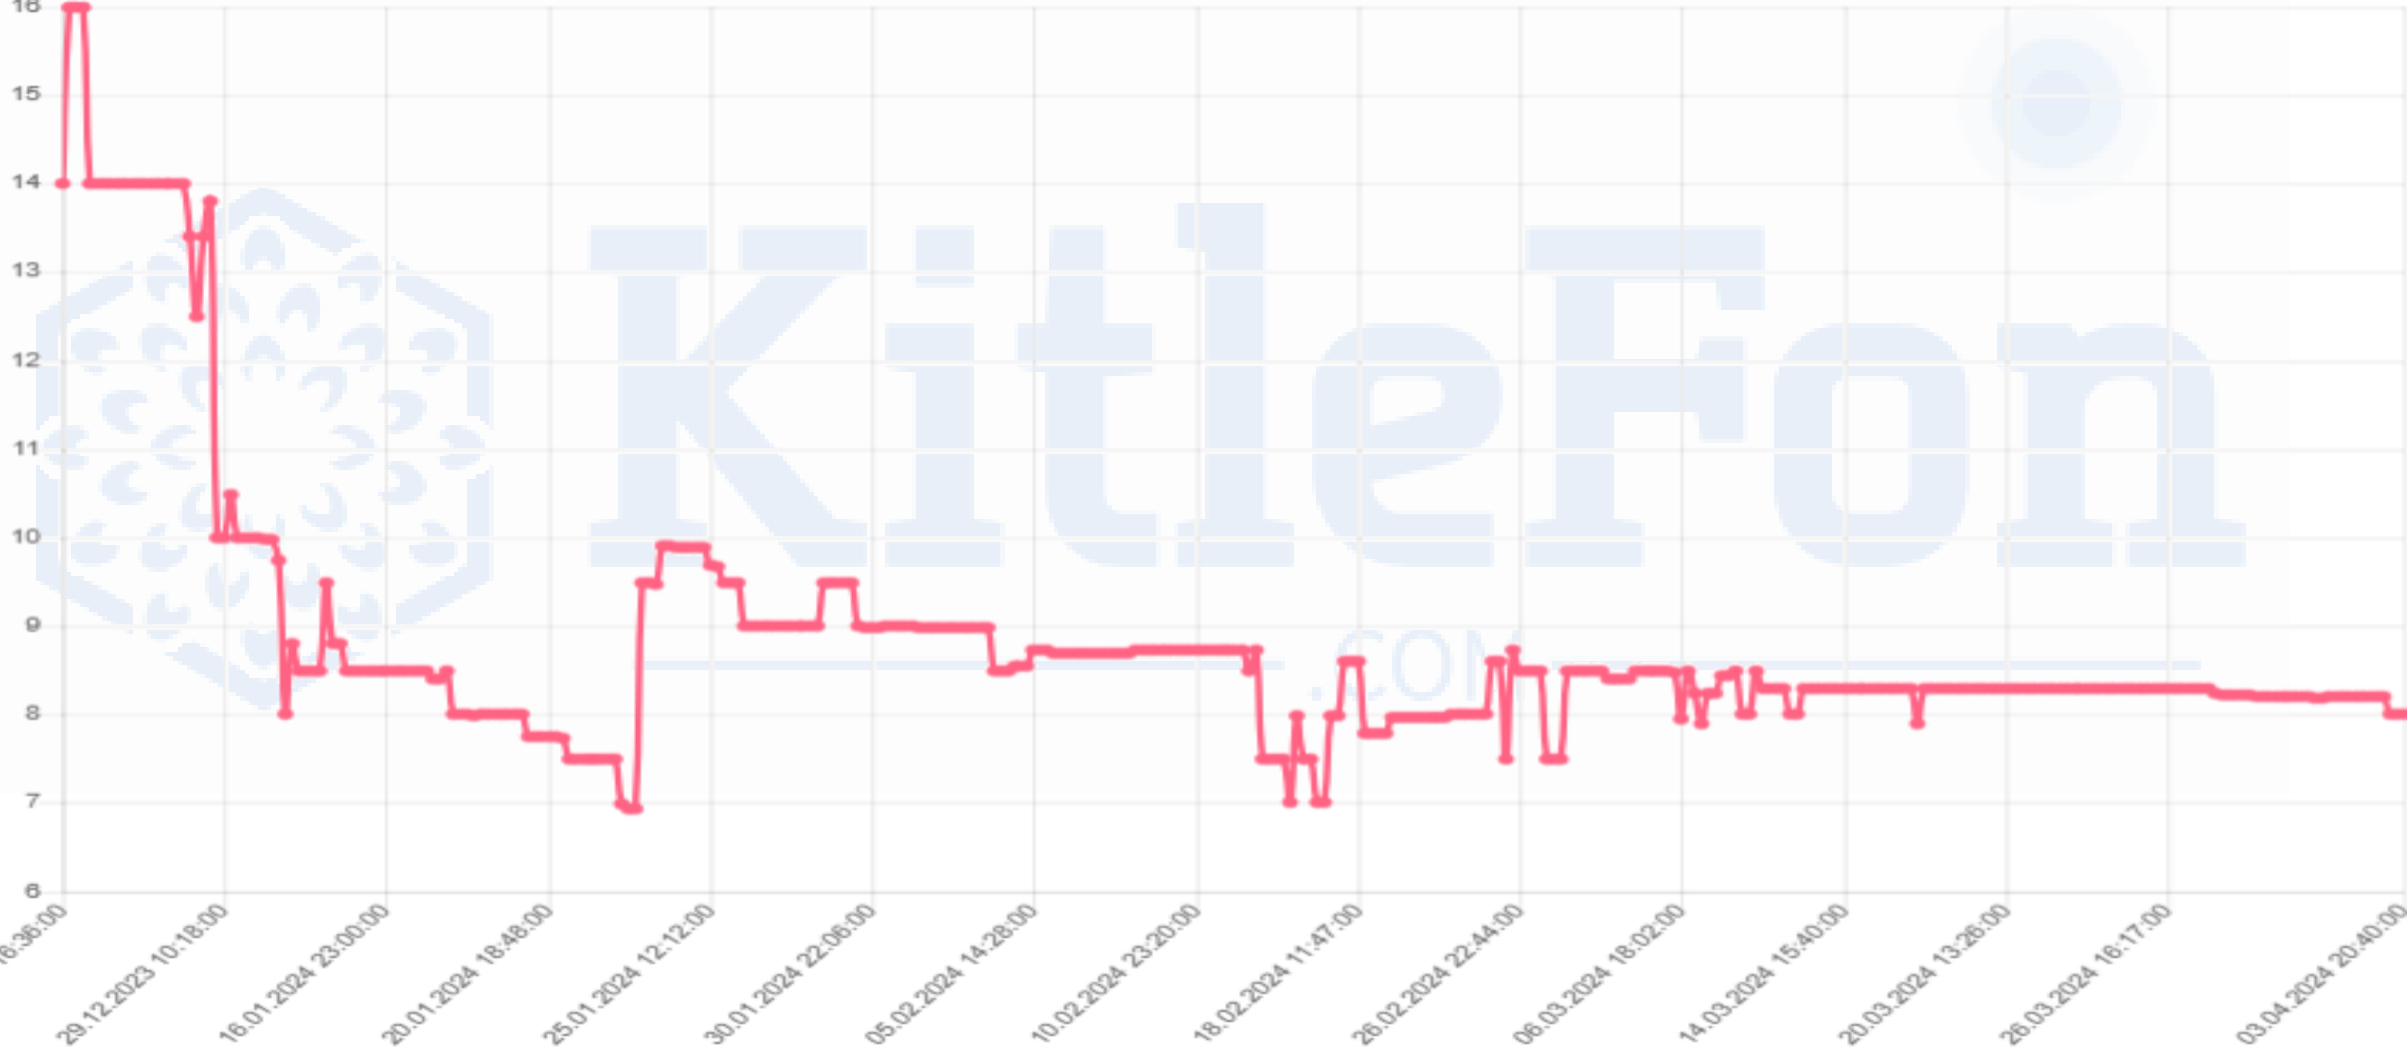

KitleFon

.COM

MKK Fiyatı*	11,15
Fiyat	8,00
Zarar	-%28,26

PROMO

Minimum