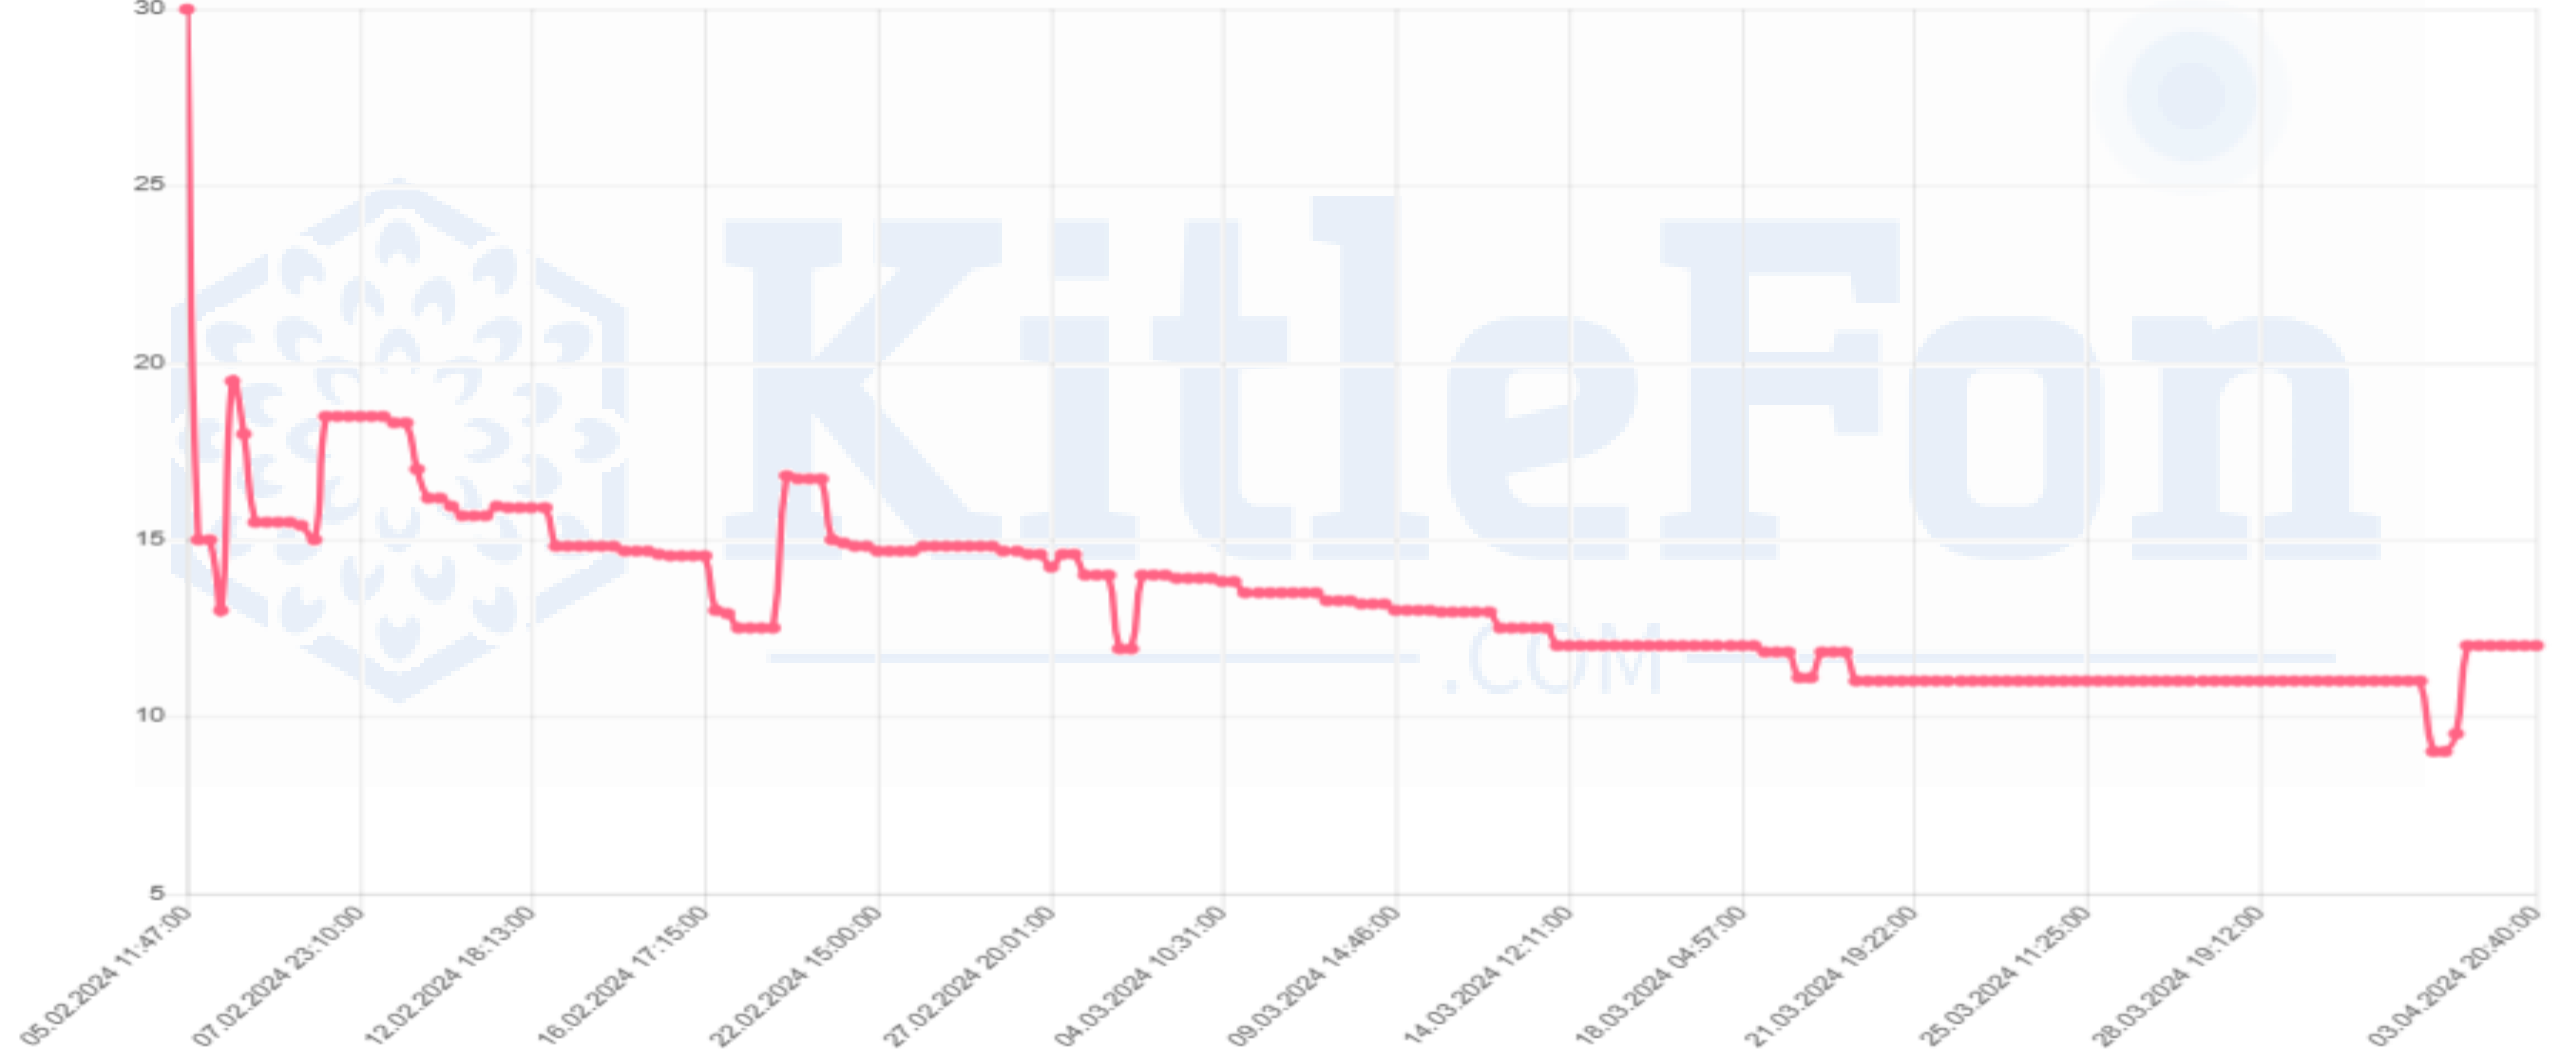

Minimum

**KitleFon**  
.COM

MKK Fiyatı*	23,41
Fiyat	11,99
Zarar	-%48,78

SHOPL

Minimum

**KitleFon**  
.COM

MKK Fiyatı*	25,23
Fiyat	12,20
Zarar	-51,65

SHPVR