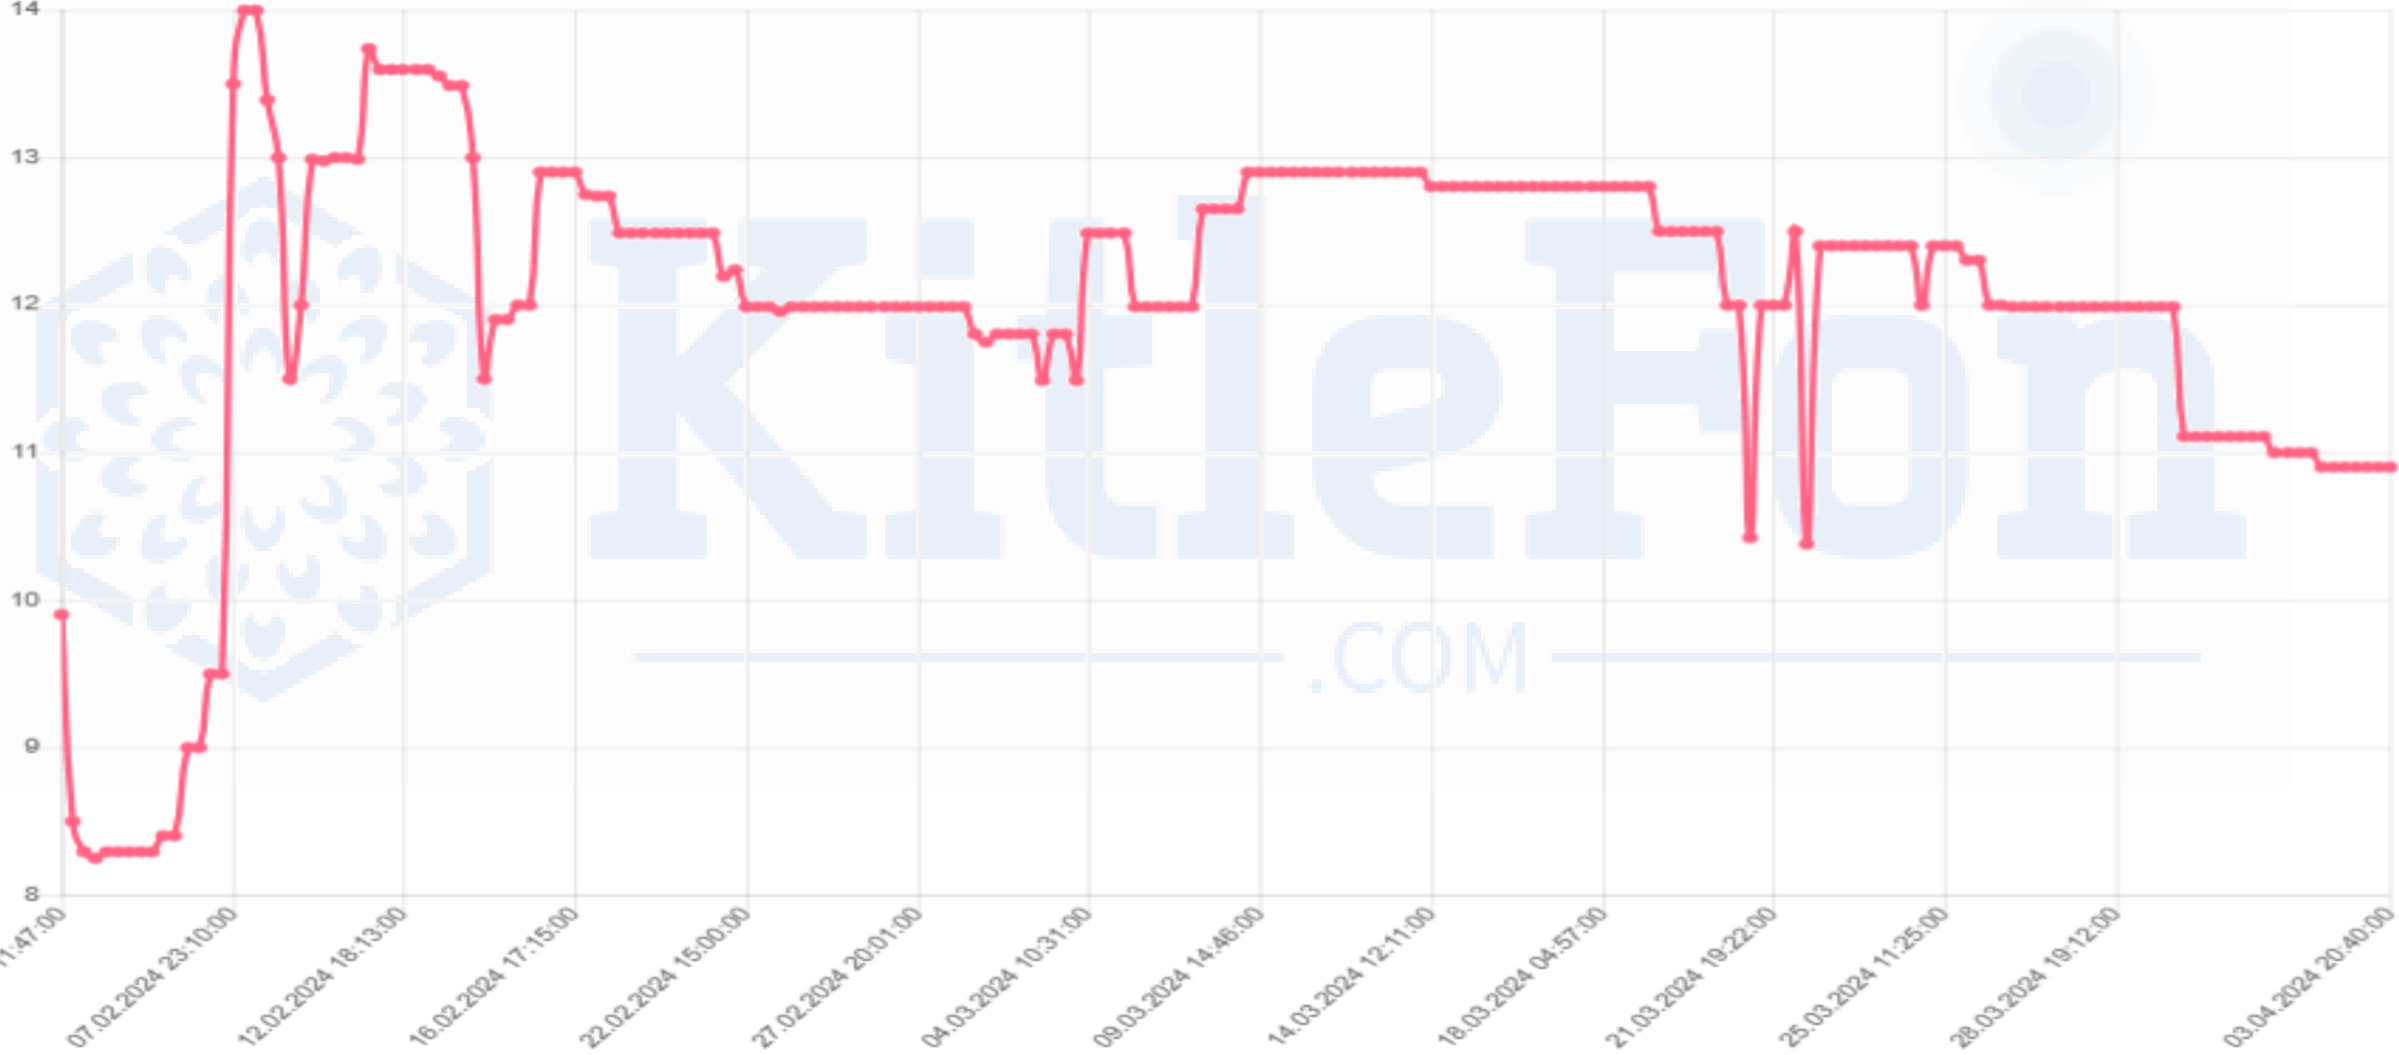

Minimum

**KitleFon**  
.COM

MKK Fiyatı*	19,05
Fiyat	10,98
Zarar	-%42,37

GENOR

Minimum

**KitleFon**  
.COM

MKK Fiyatı*	10,88
Fiyat	4,95
Zarar	-%54,52

IONTK