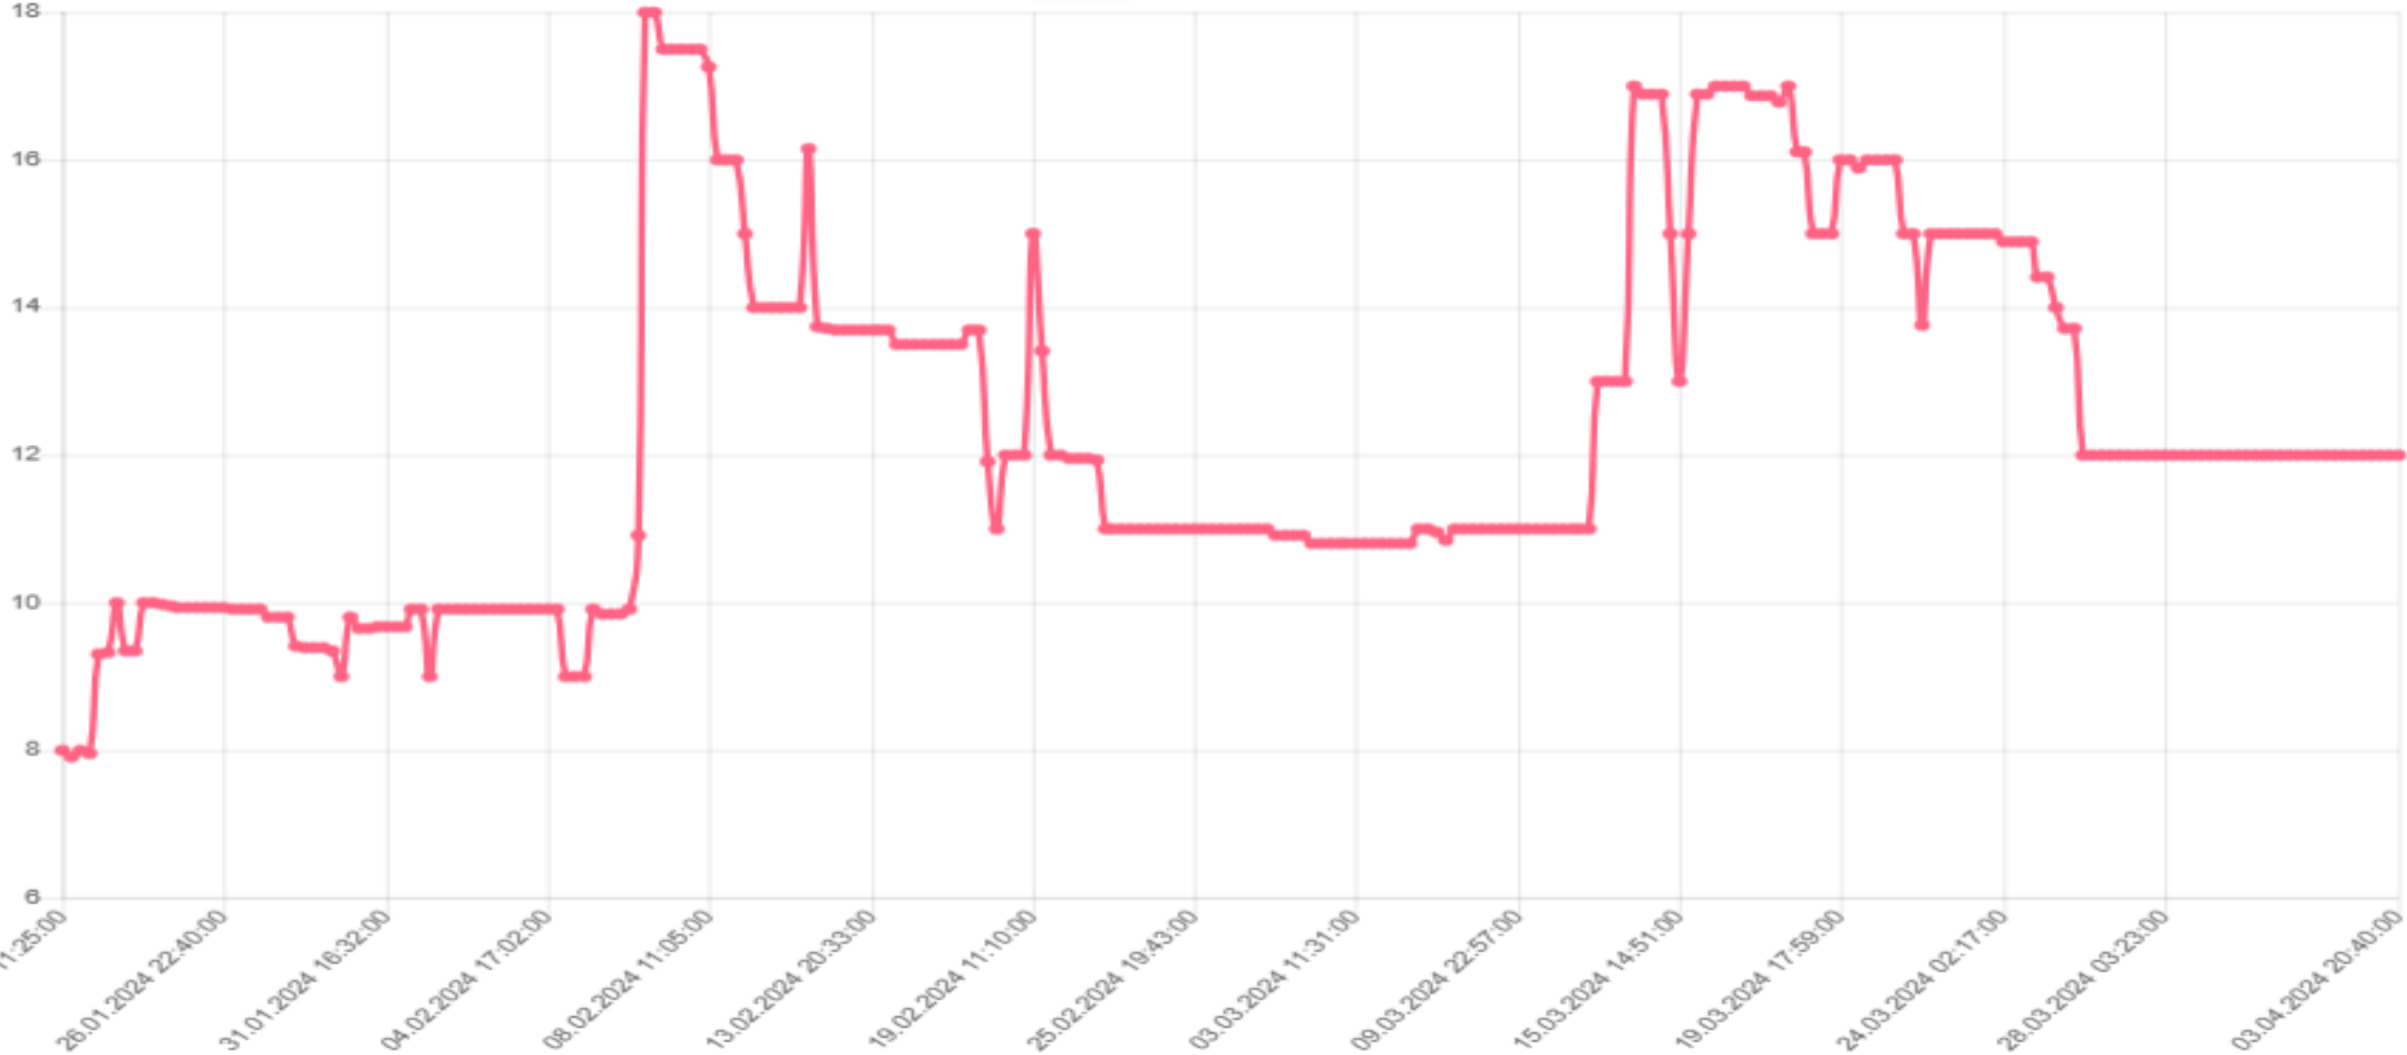

Minimum

-%60 'lar Kulübüne hoş gelMEDin EGİRİŞİM

**KitleFon**  
.COM

MKK Fiyatı*	15,10
Fiyat	12,00
Zarar	-%20,54

EPTSE

Minimum

**KitleFon**  
.COM

MKK Fiyatı*	19,83
Fiyat	14,00
Zarar	-%29,39