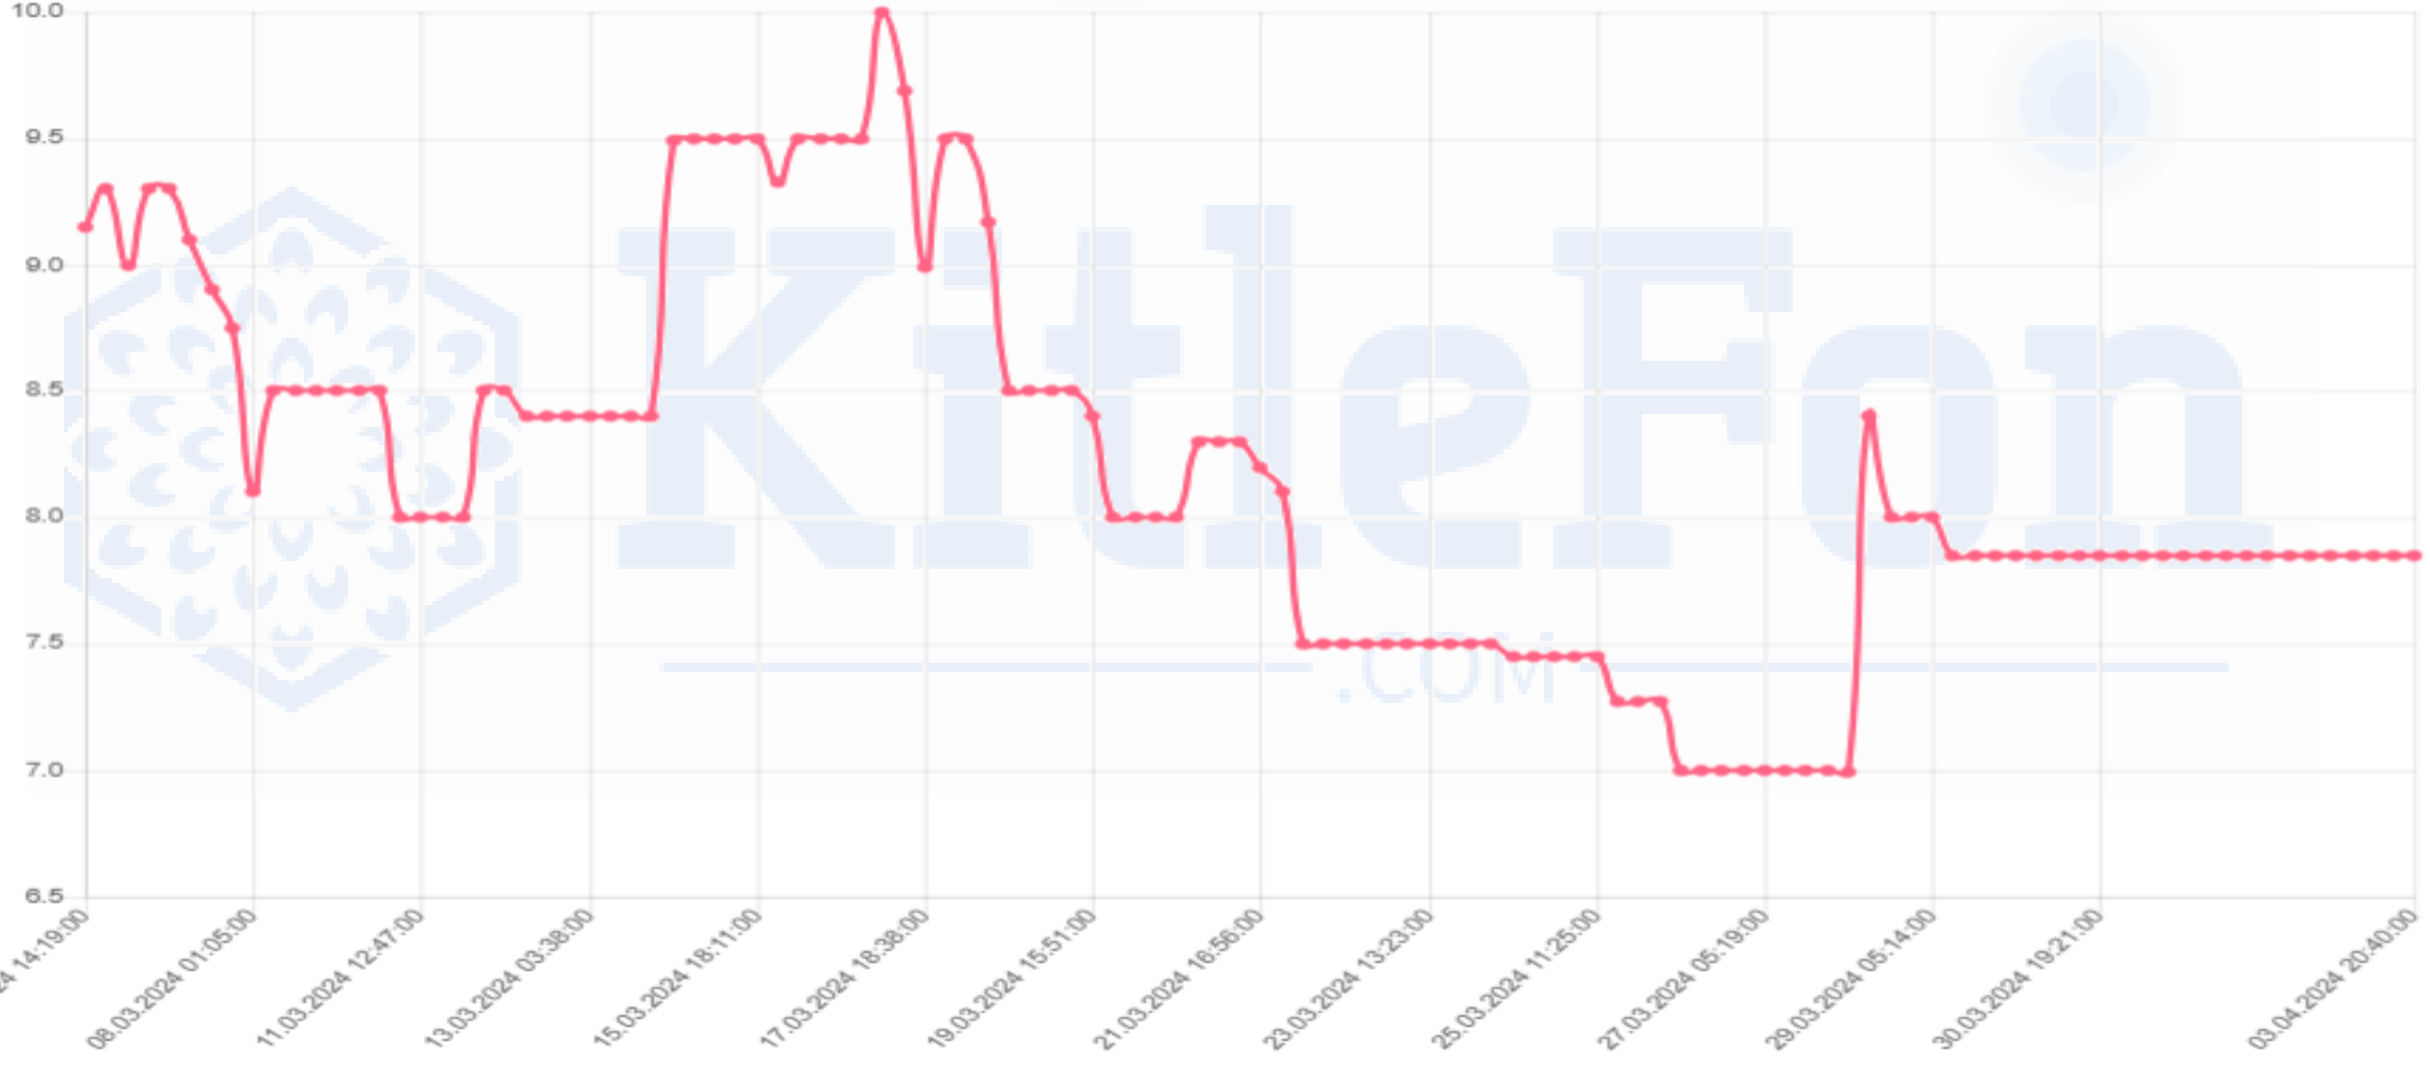

Minimum

**KitleFon**  
.COM

MKK Fiyatı*	19,43
Fiyat	7,85
Zarar	-%59,59

NEXIT

Minimum