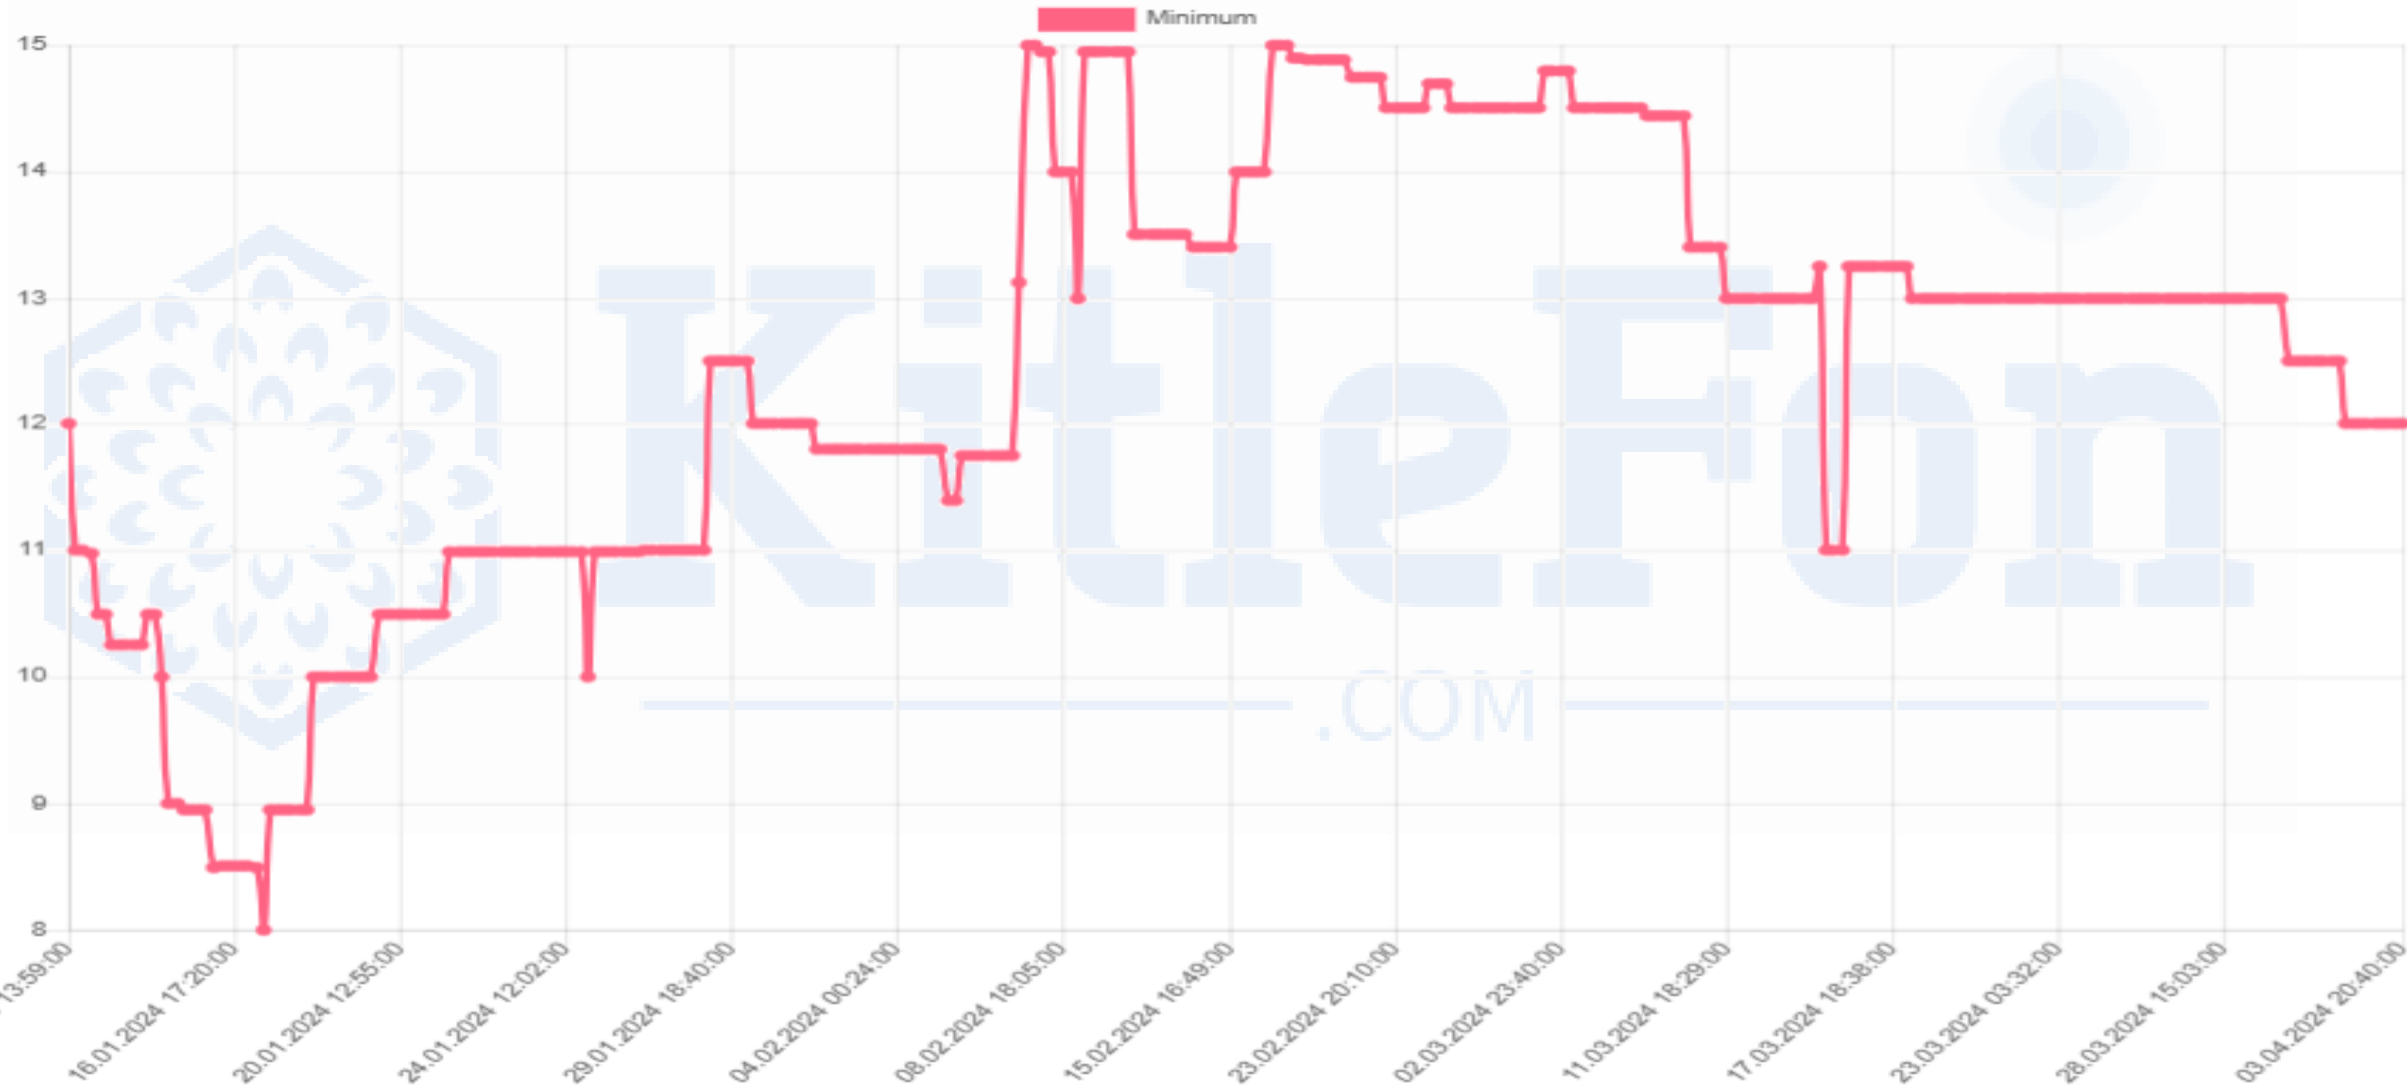

KitleFon
.COM

MKK Fiyatı*	19,38
Fiyat	12,00
Zarar	-%38,09

BSCHL