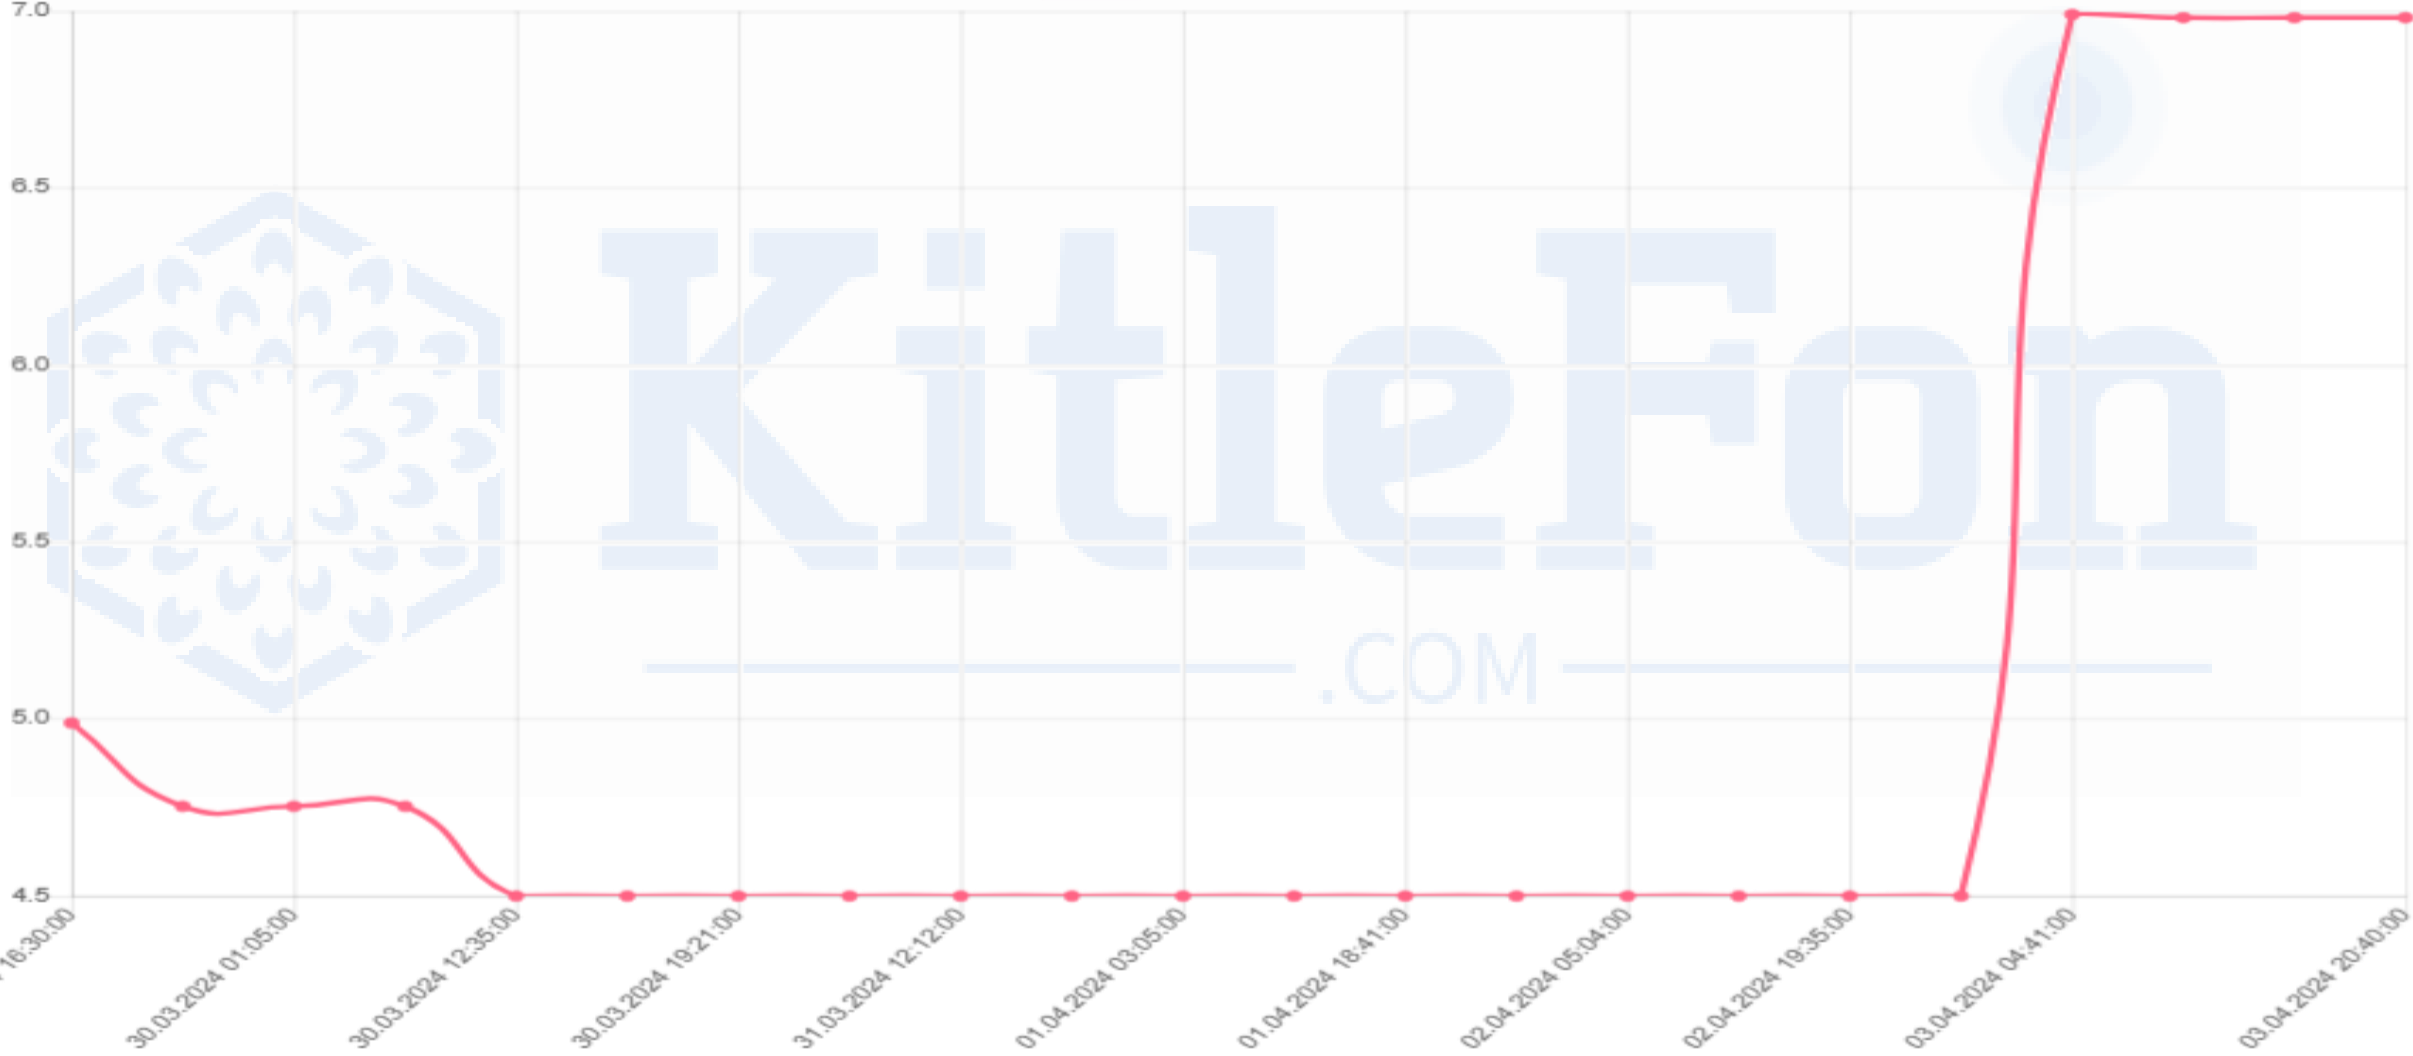

KitleFon
.COM

MKK Fiyatı*	5,44
Fiyat	6,98
Zarar	28,39

ESUIS

Minimum