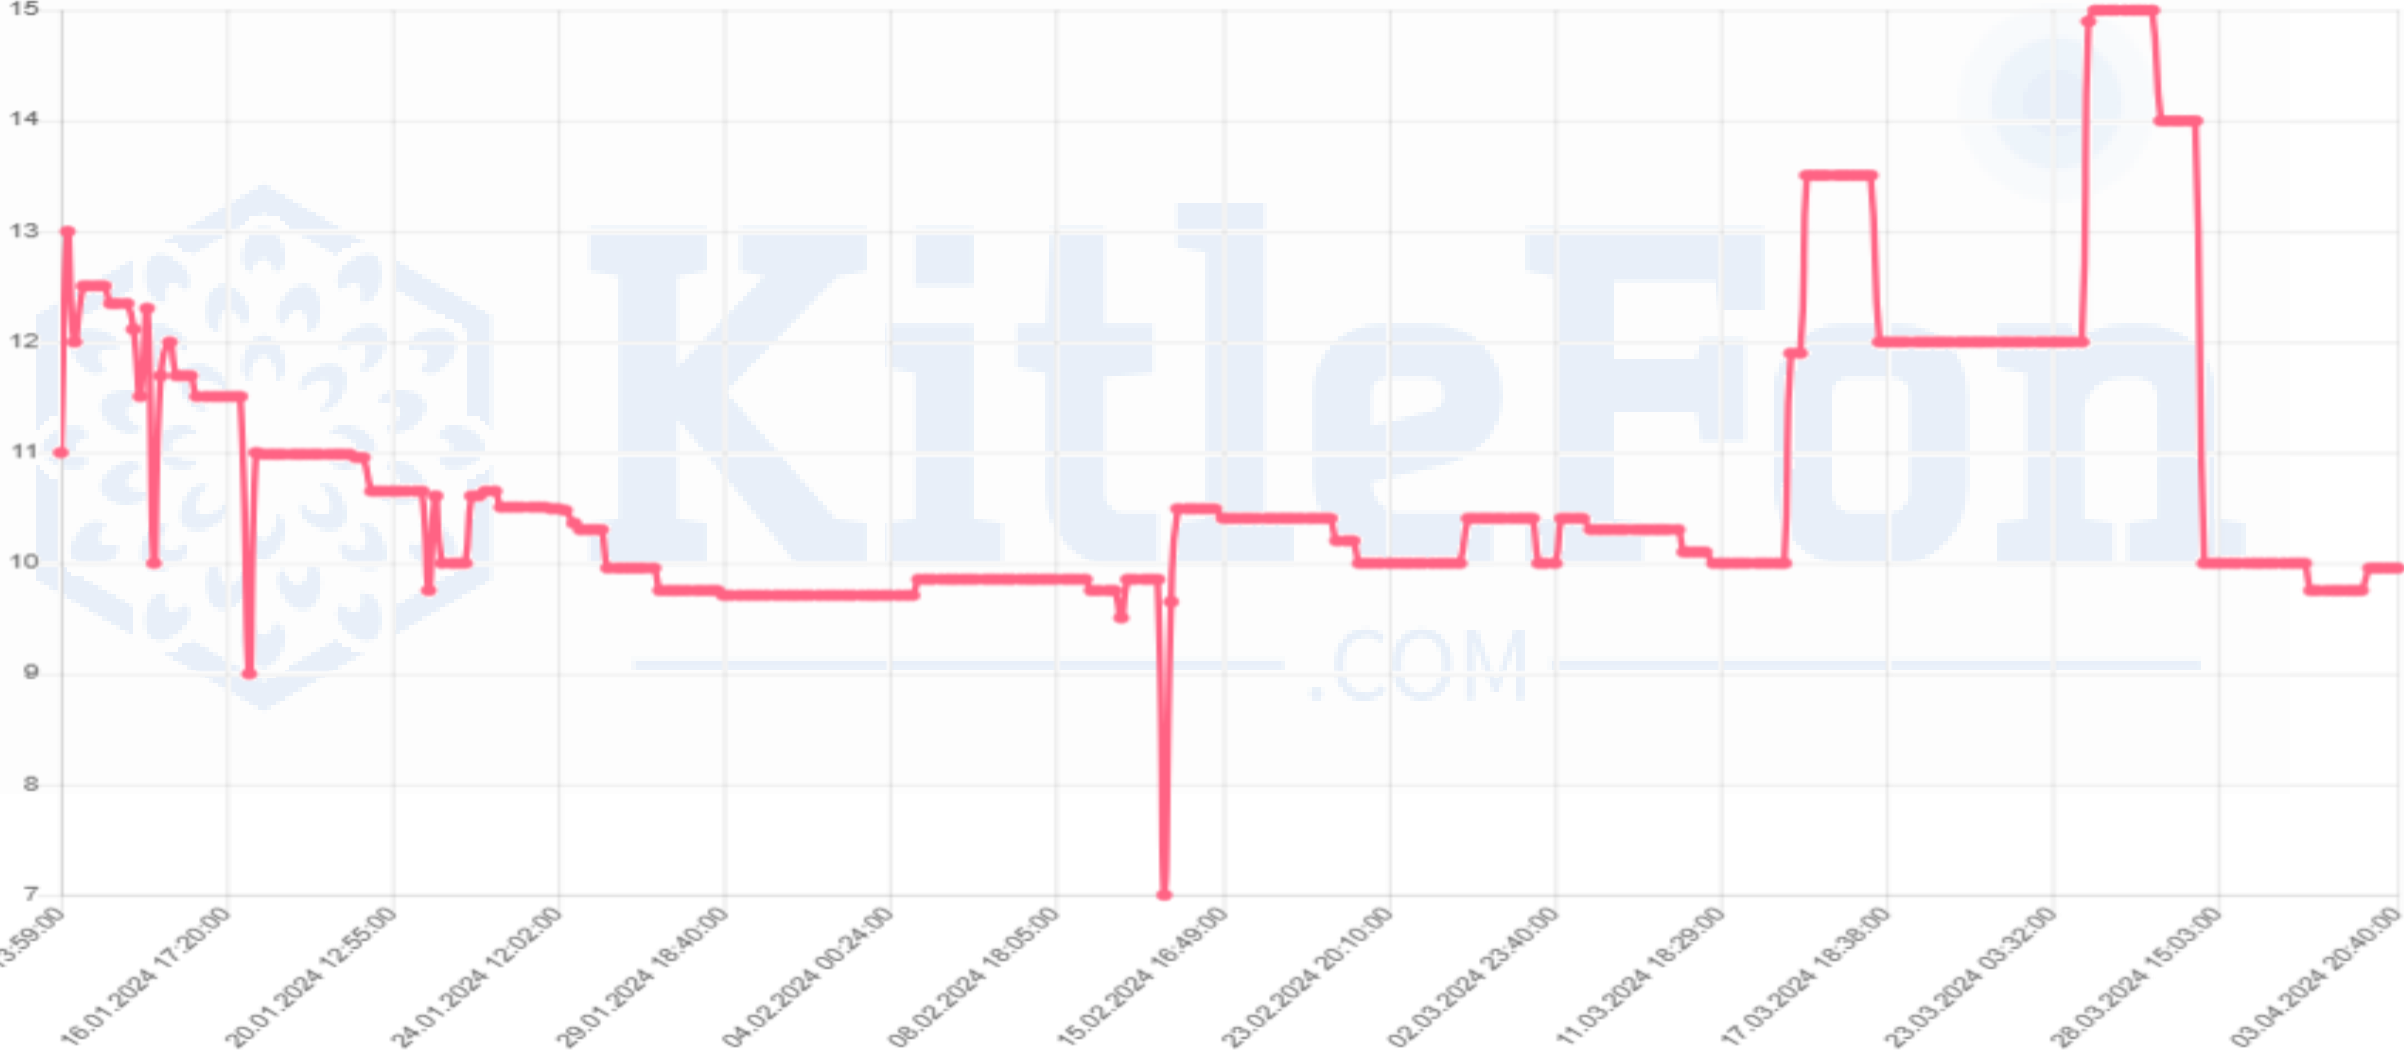

KitleFon
.COM

MKK Fiyatı*	19,78
Fiyat	9,95
Zarar	-%49,69

SHIFT

Minimum