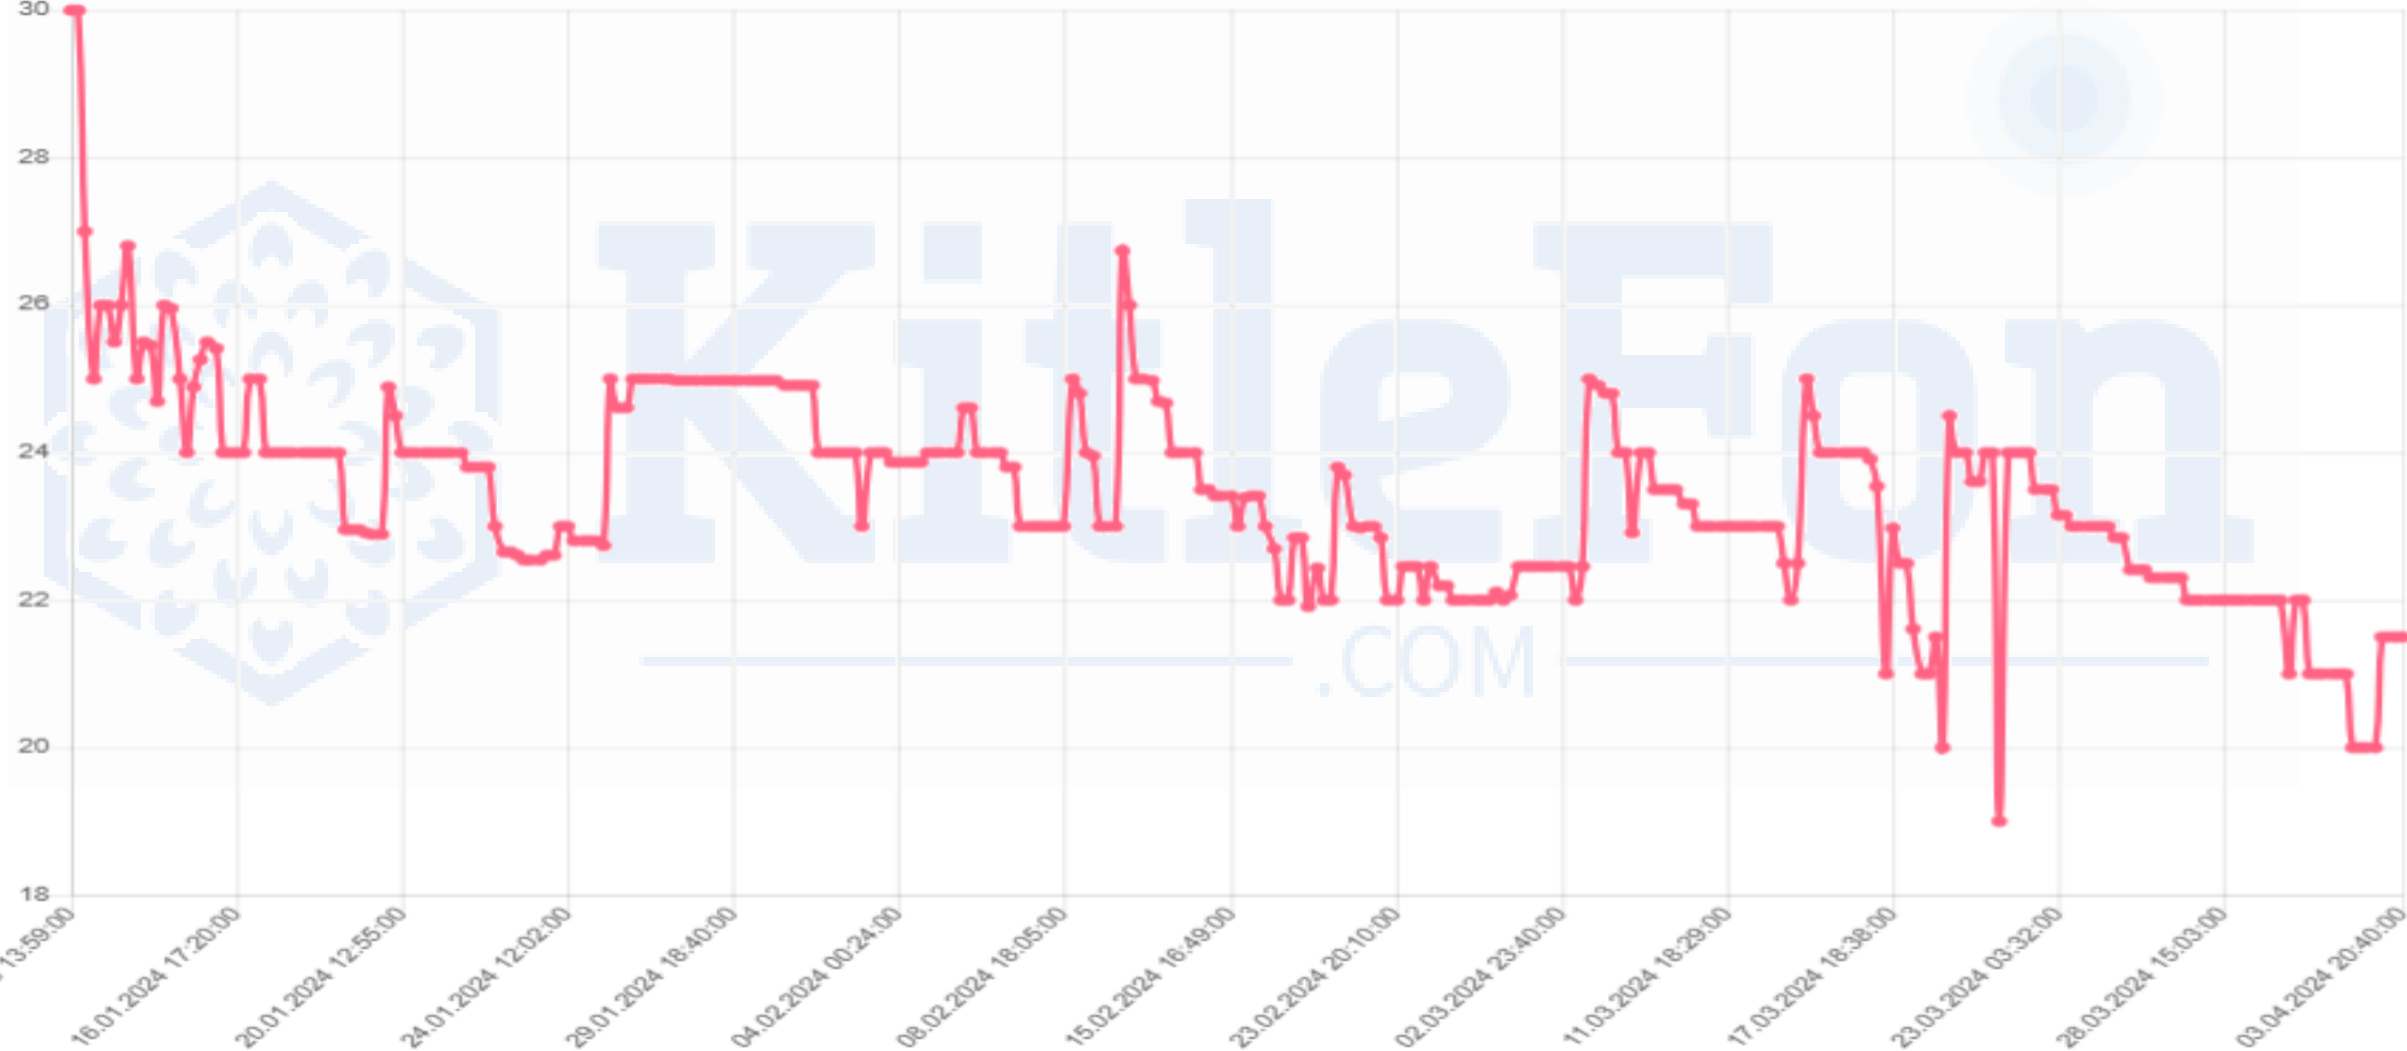

KitleFon

.COM

MKK Fiyatı*	17,25
Fiyat	21,50
Kar	%24,65

NGAYT

Minimum