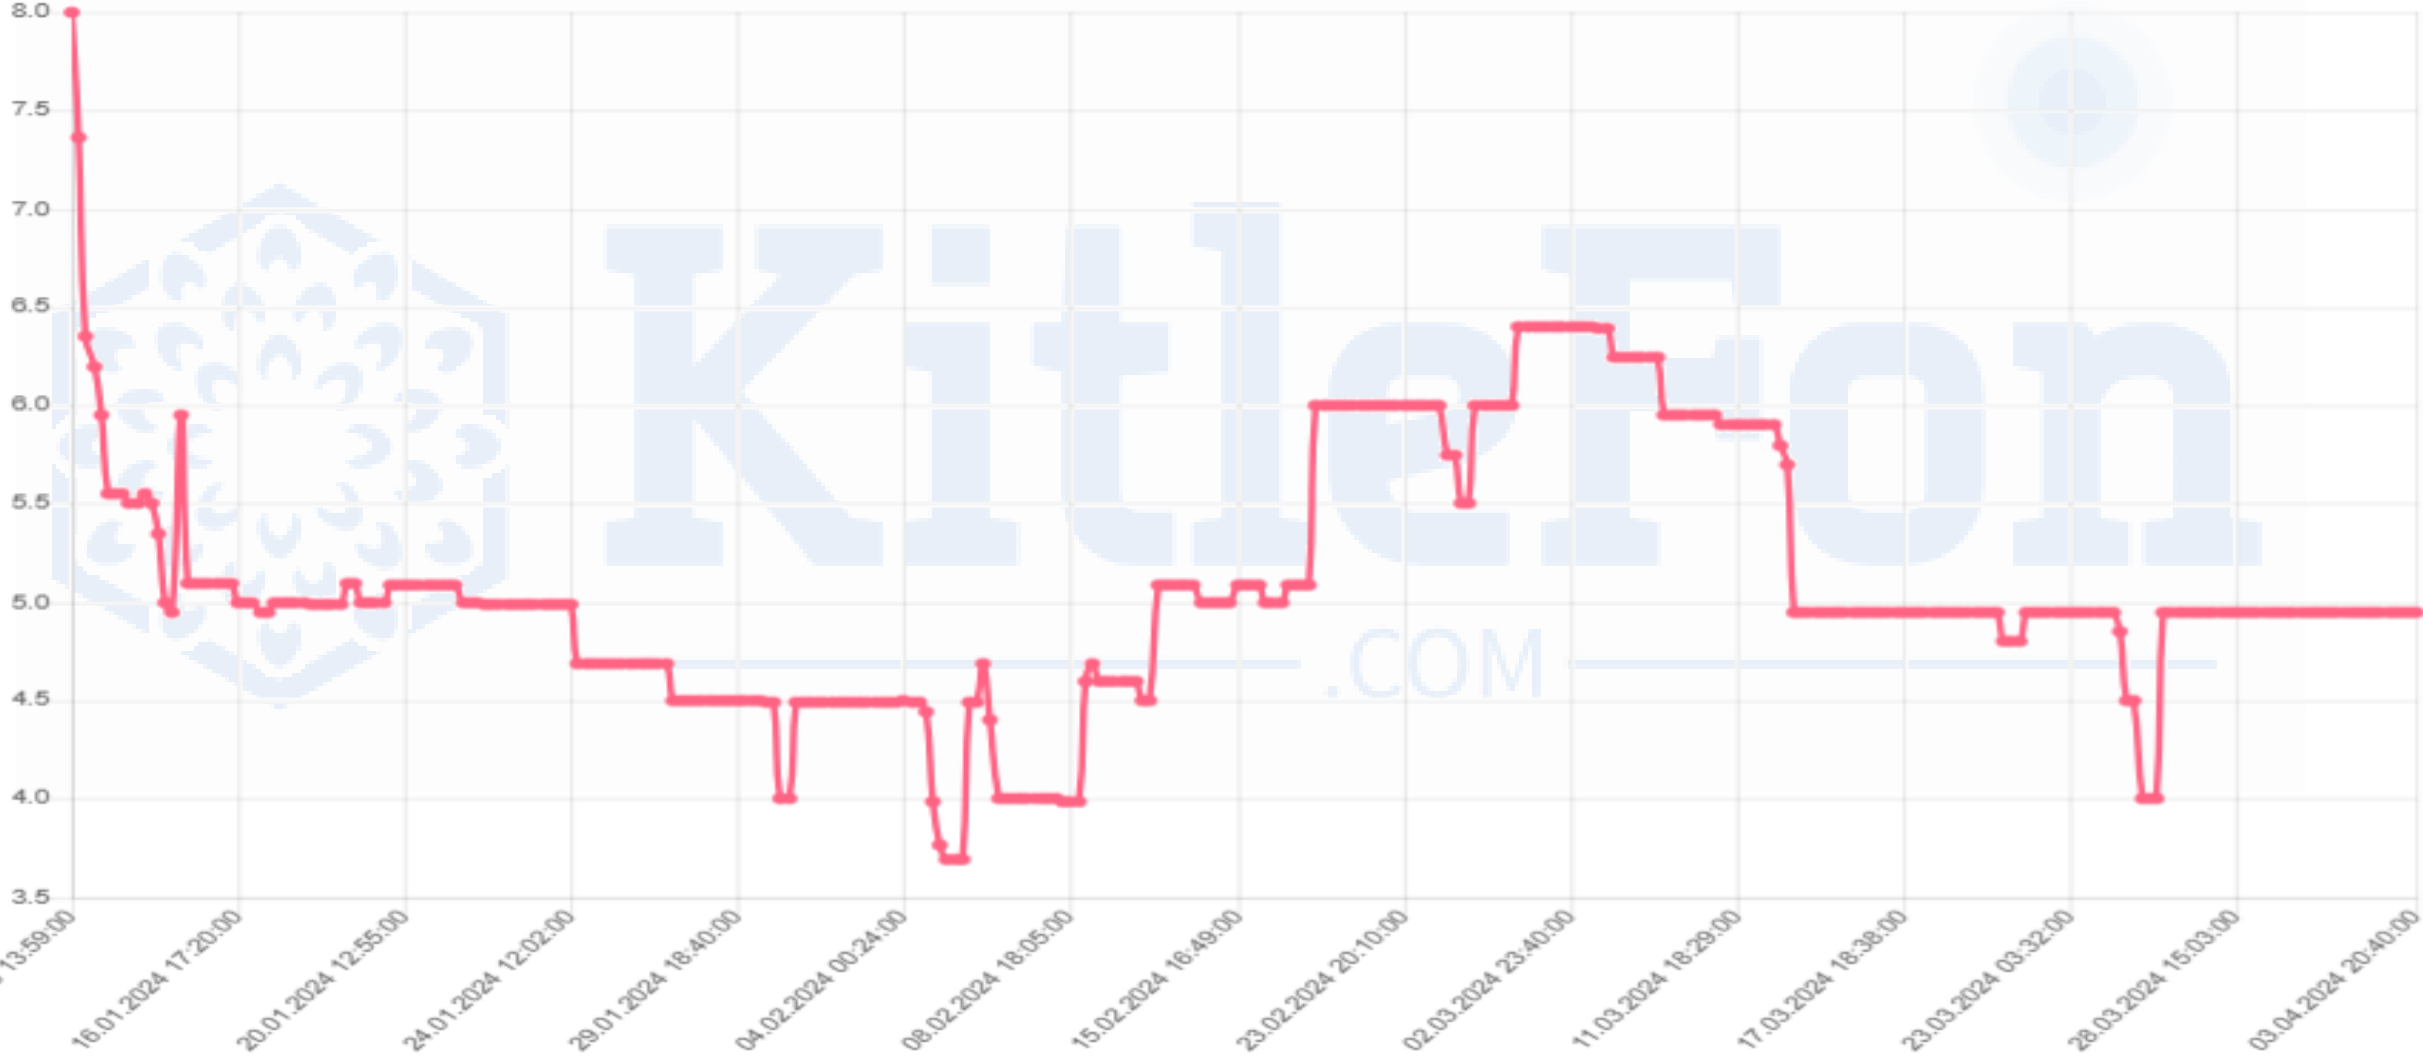

KitleFon
.COM

MKK Fiyatı*	10,88
Fiyat	4,95
Zarar	-%54,52

IONTK

Minimum