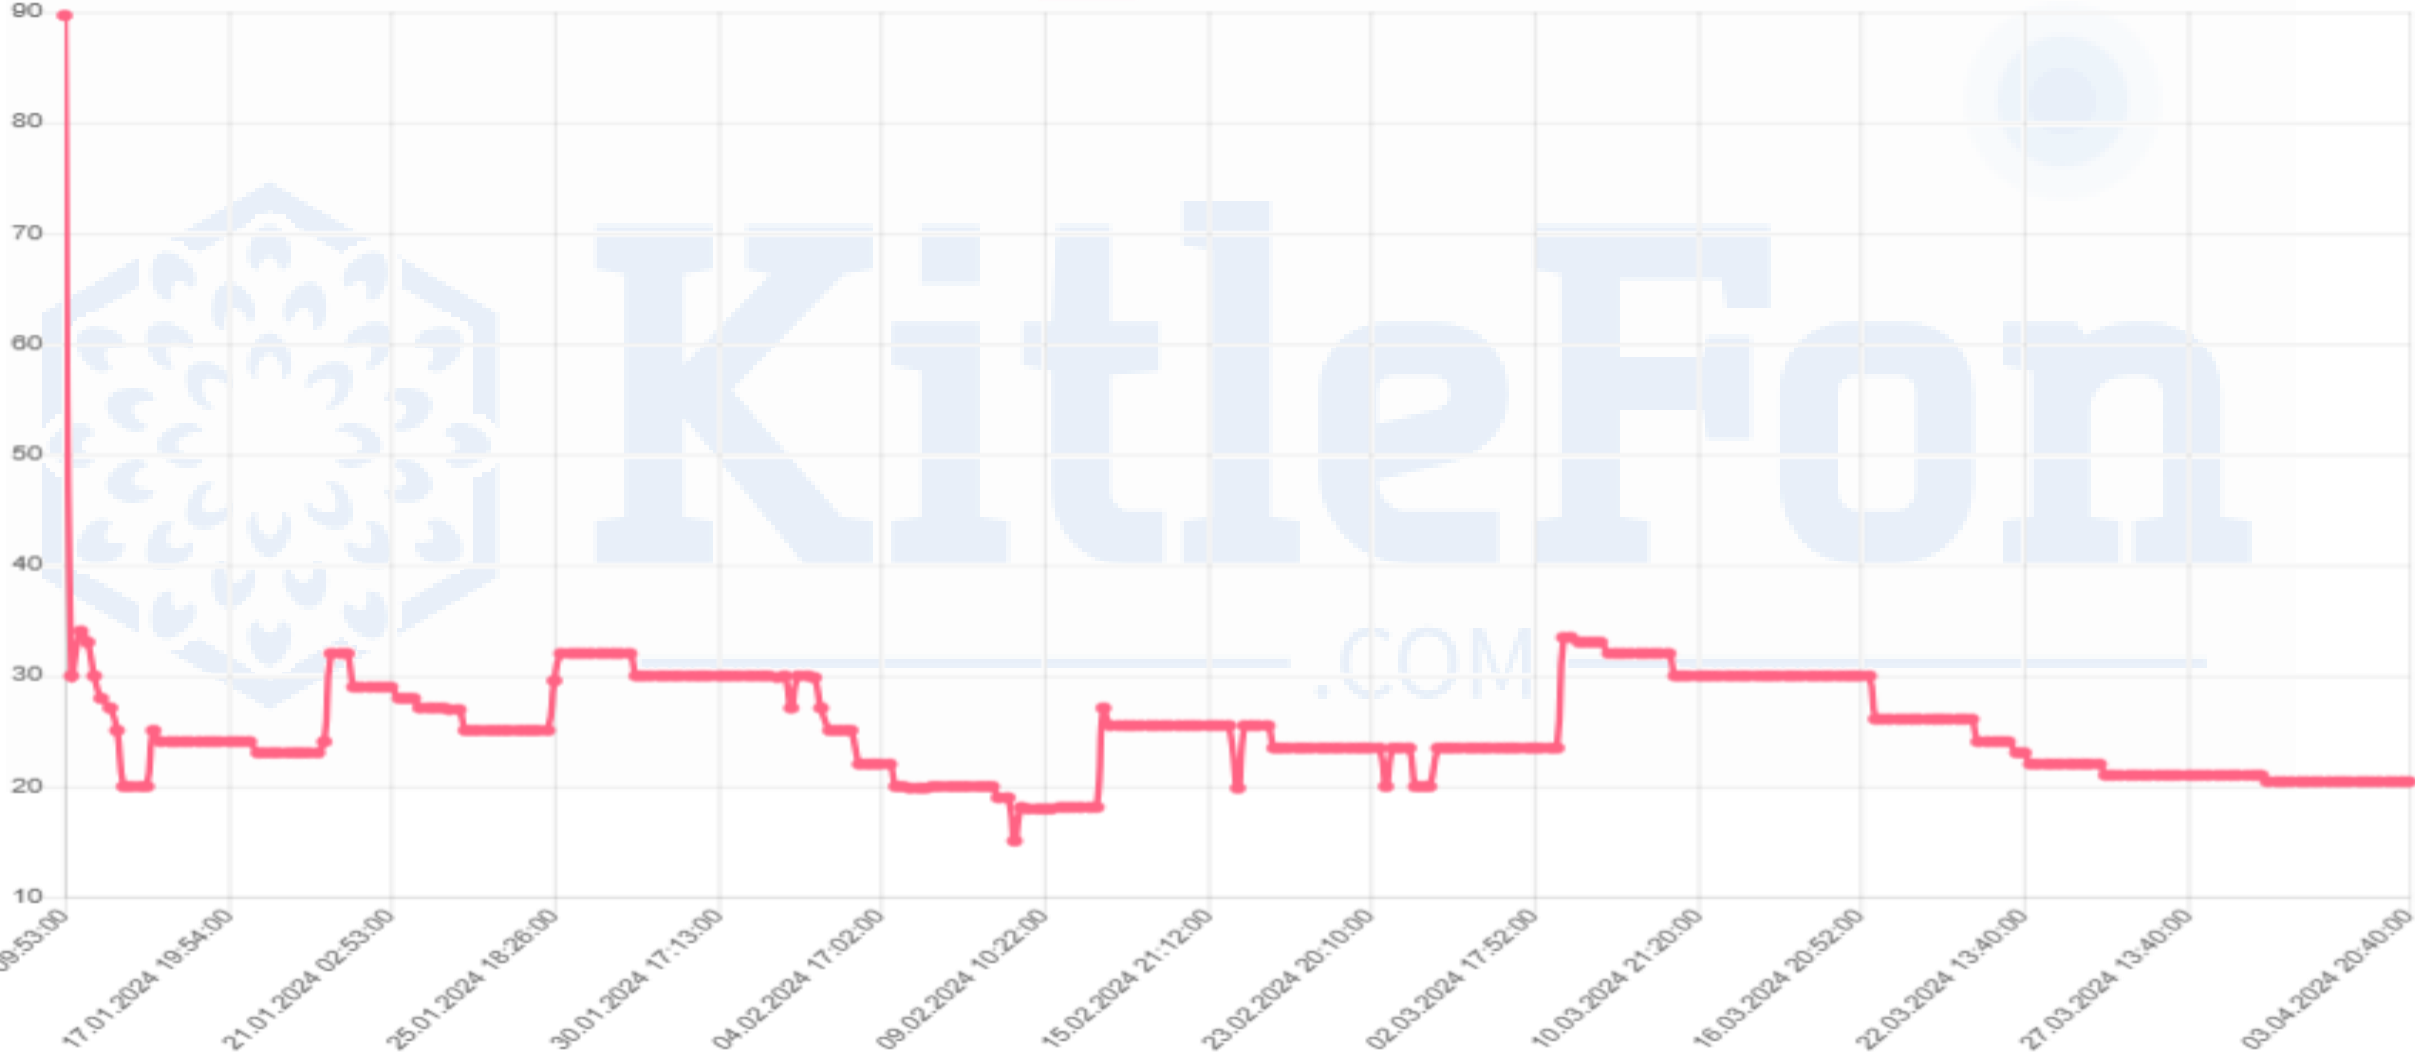

KitleFon
.COM

MKK Fiyatı*	35,07
Fiyat	20,40
Zarar	-%41,84

SENSI

Minimum