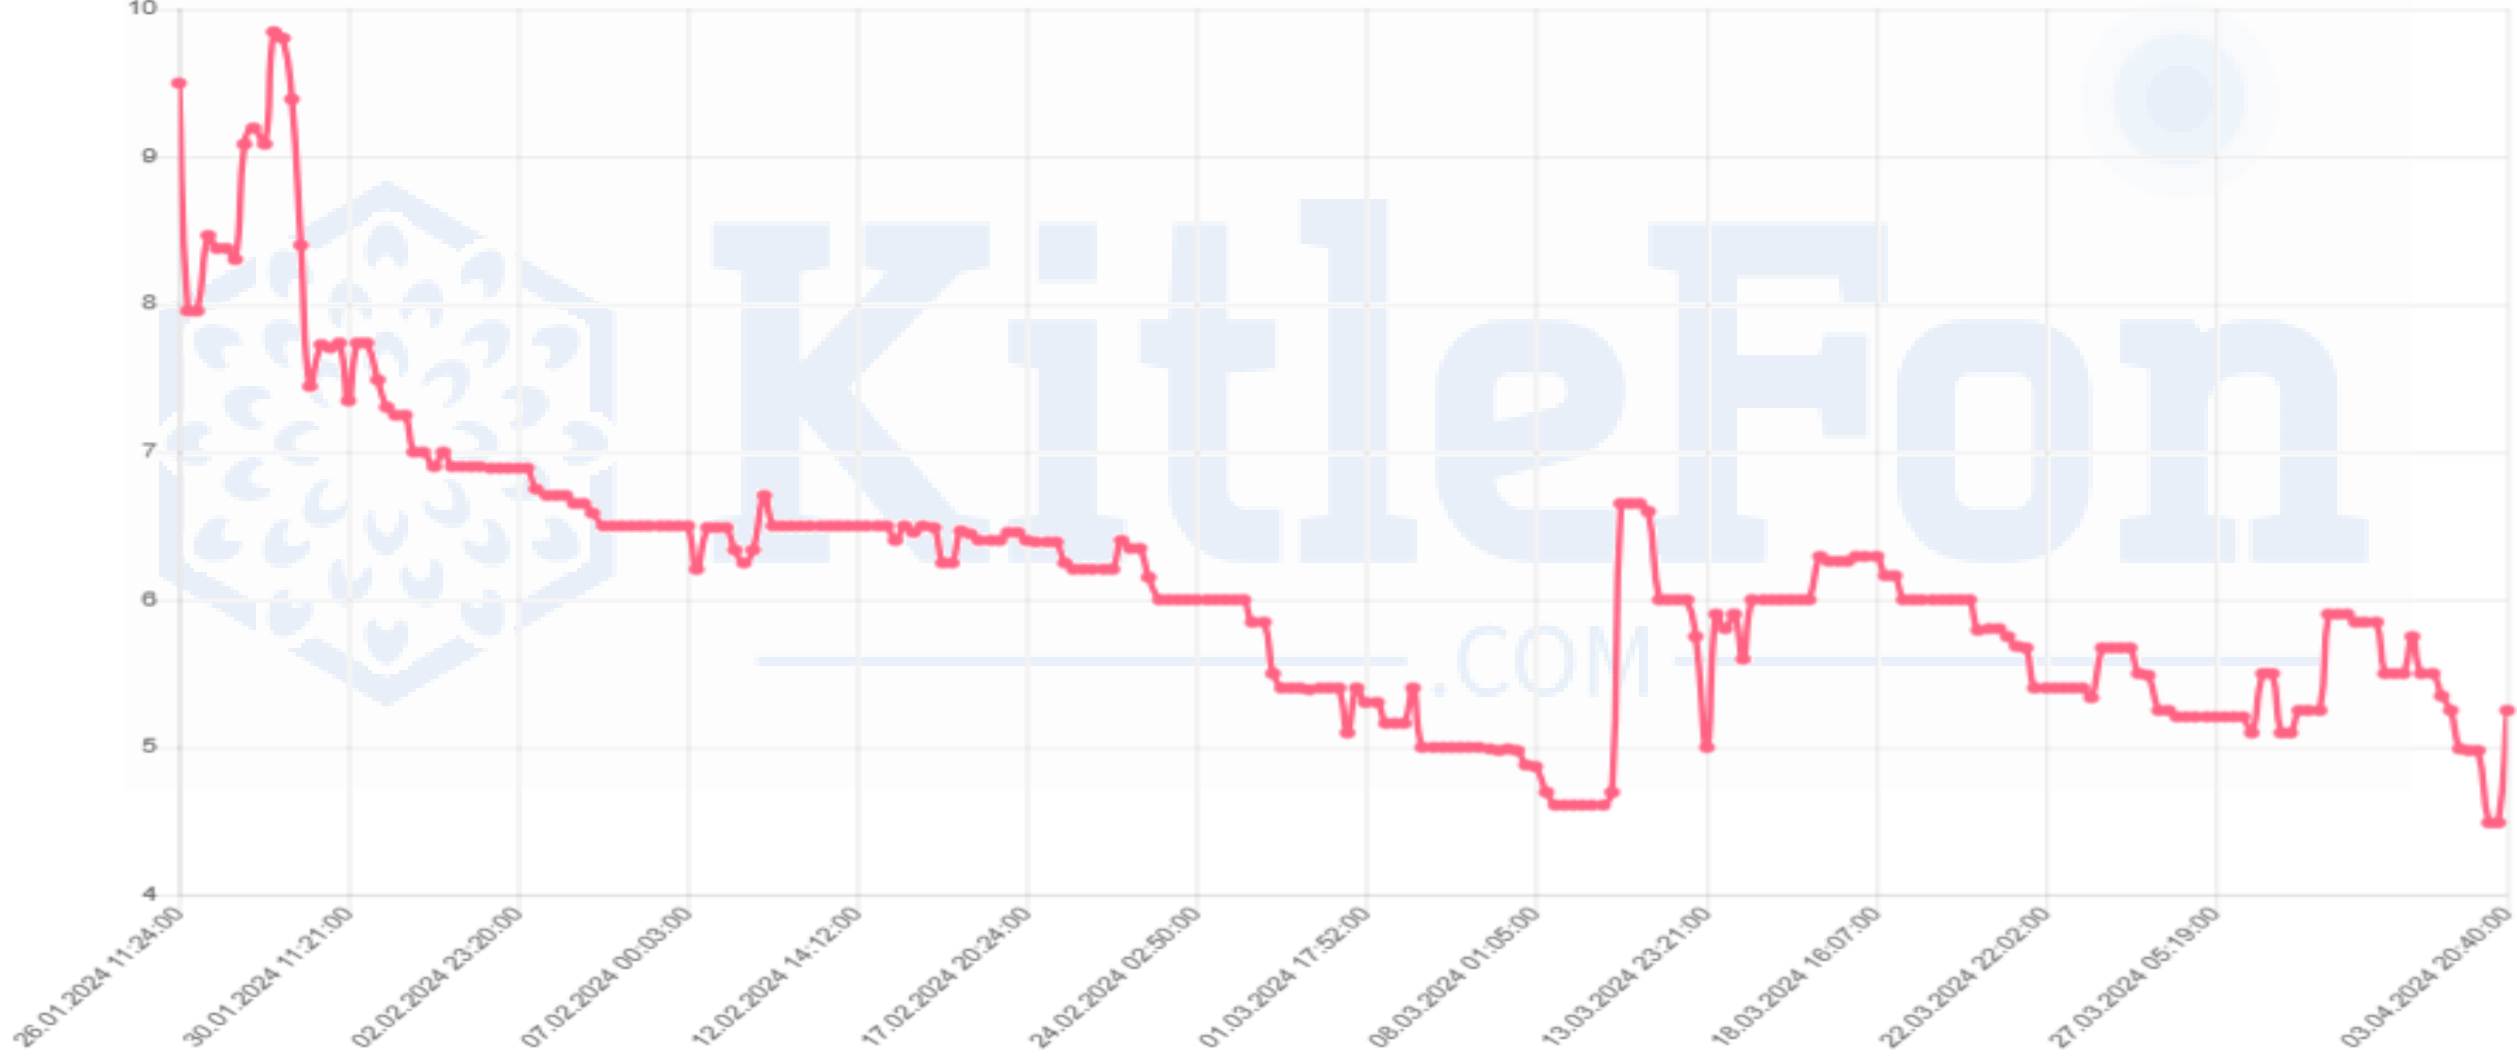

KitleFon
.COM

MKK Fiyatı*	9,89
Fiyat	5,25
Zarar	-%46,93

CPRNT

Minimum