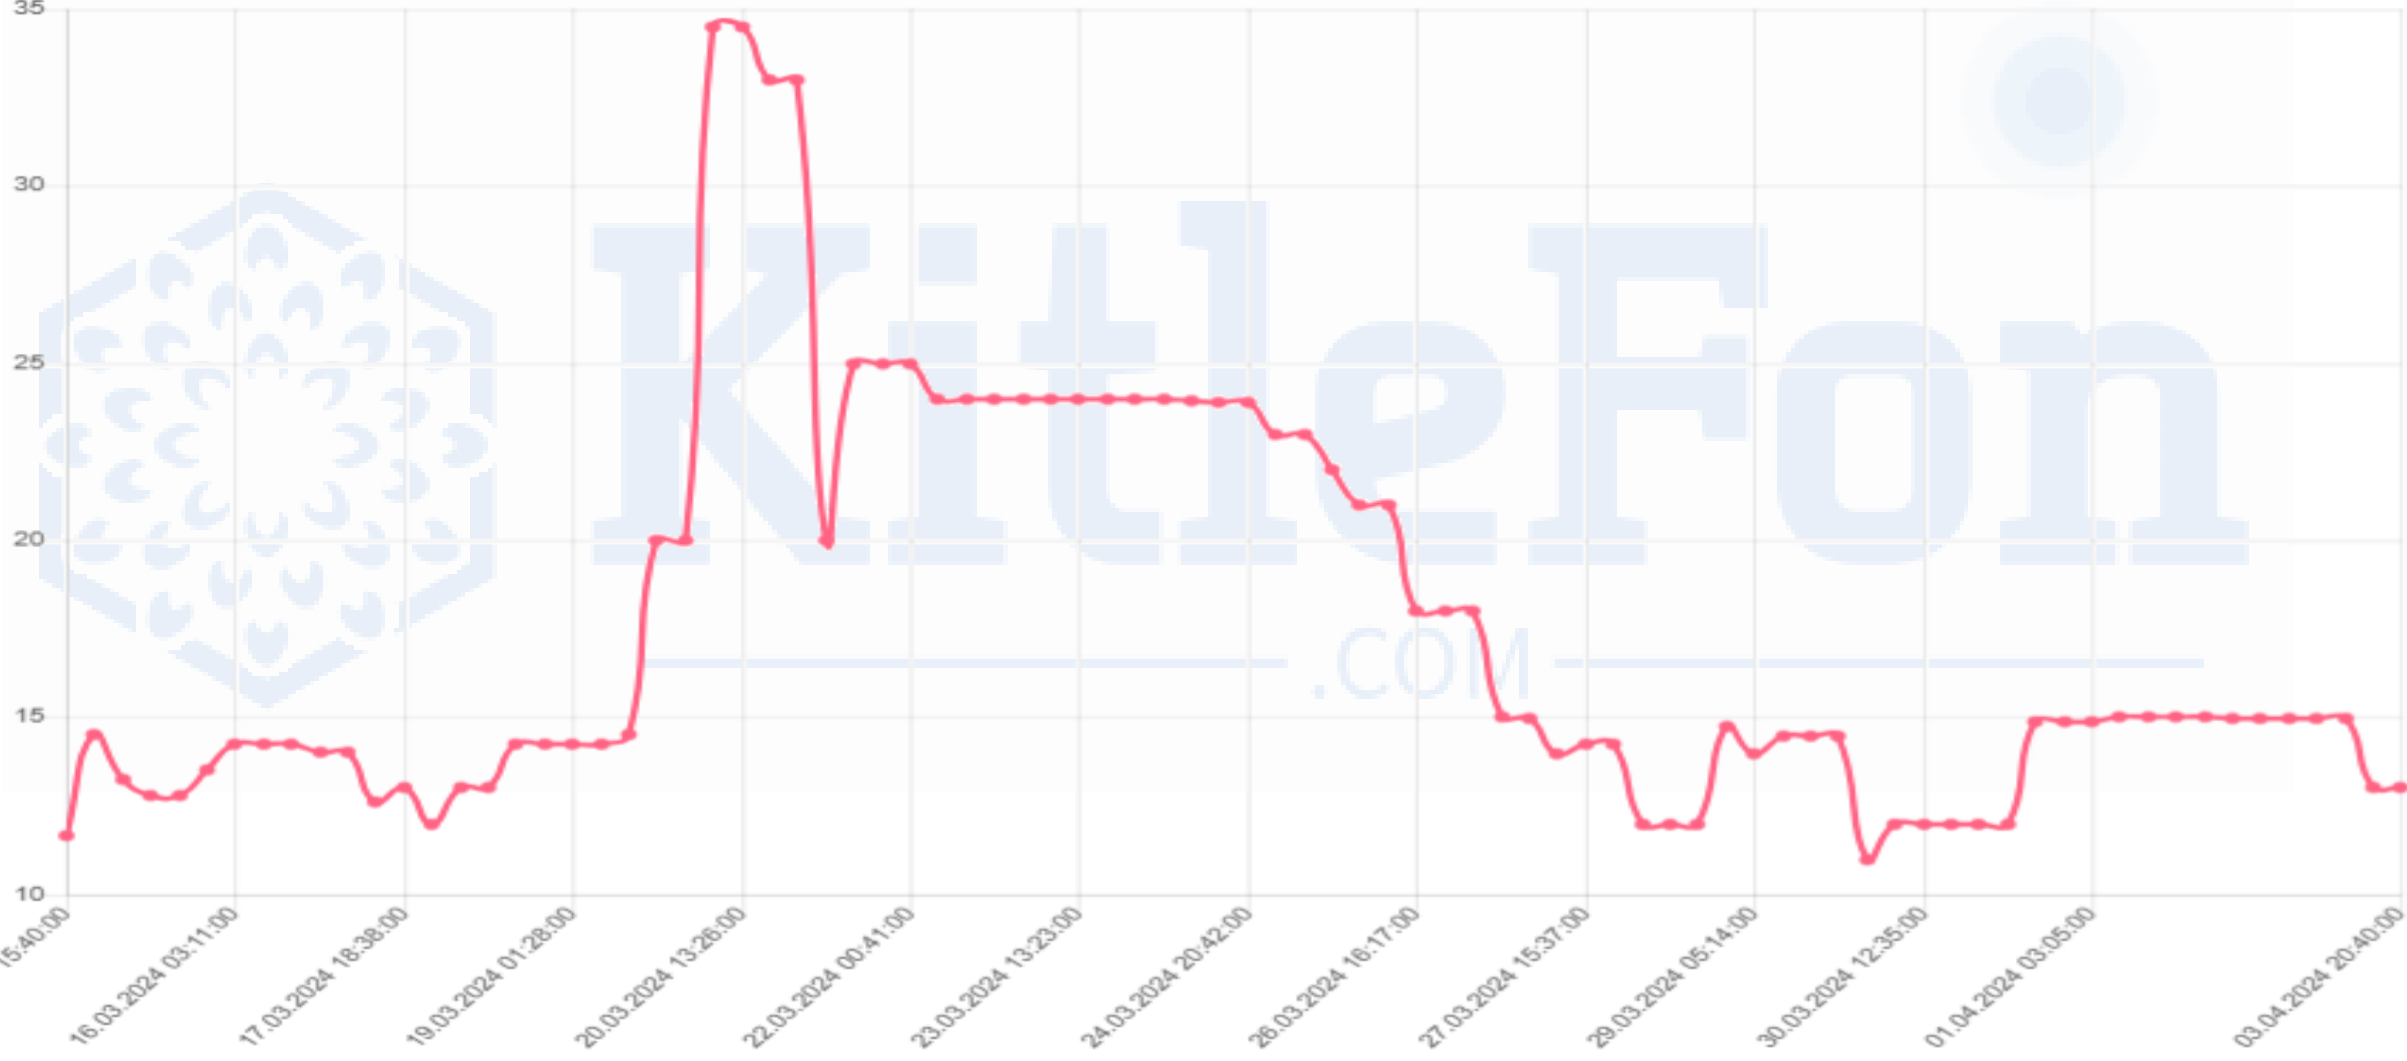

KitleFon
.COM

MKK Fiyatı*	19,67
Fiyat	13,00
Zarar	-%33,92

KABIP

Minimum