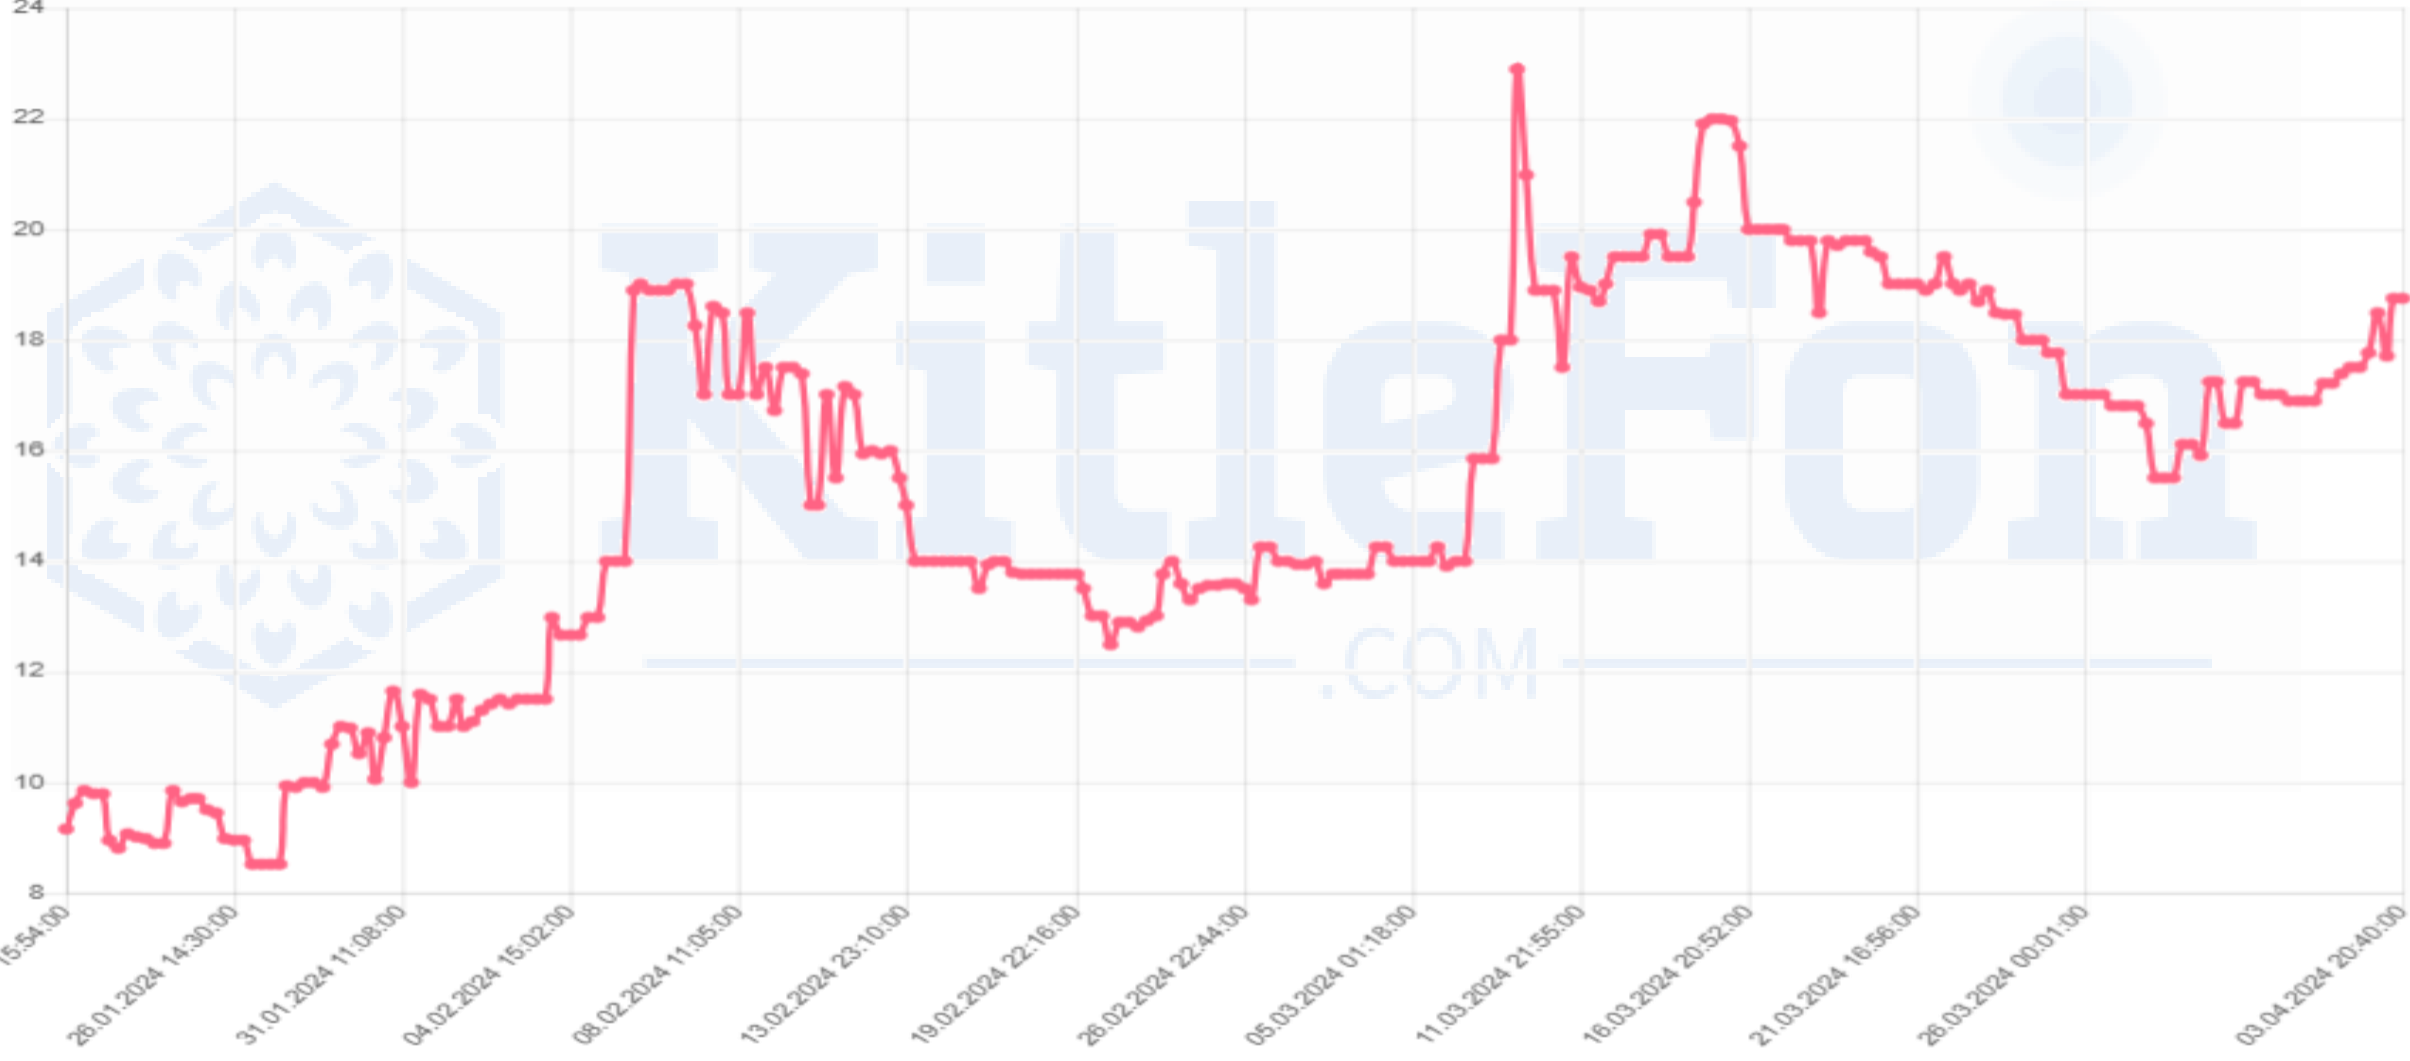

**KitleFon**  
.COM

MKK Fiyatı*	14,84
Fiyat	6,99
Zarar	-%52,91

CNTRN

Minimum

**KitleFon**  
.COM

MKK Fiyatı*	7,04
Fiyat	18,74
Kar	%166,36

CORPS

Minimum