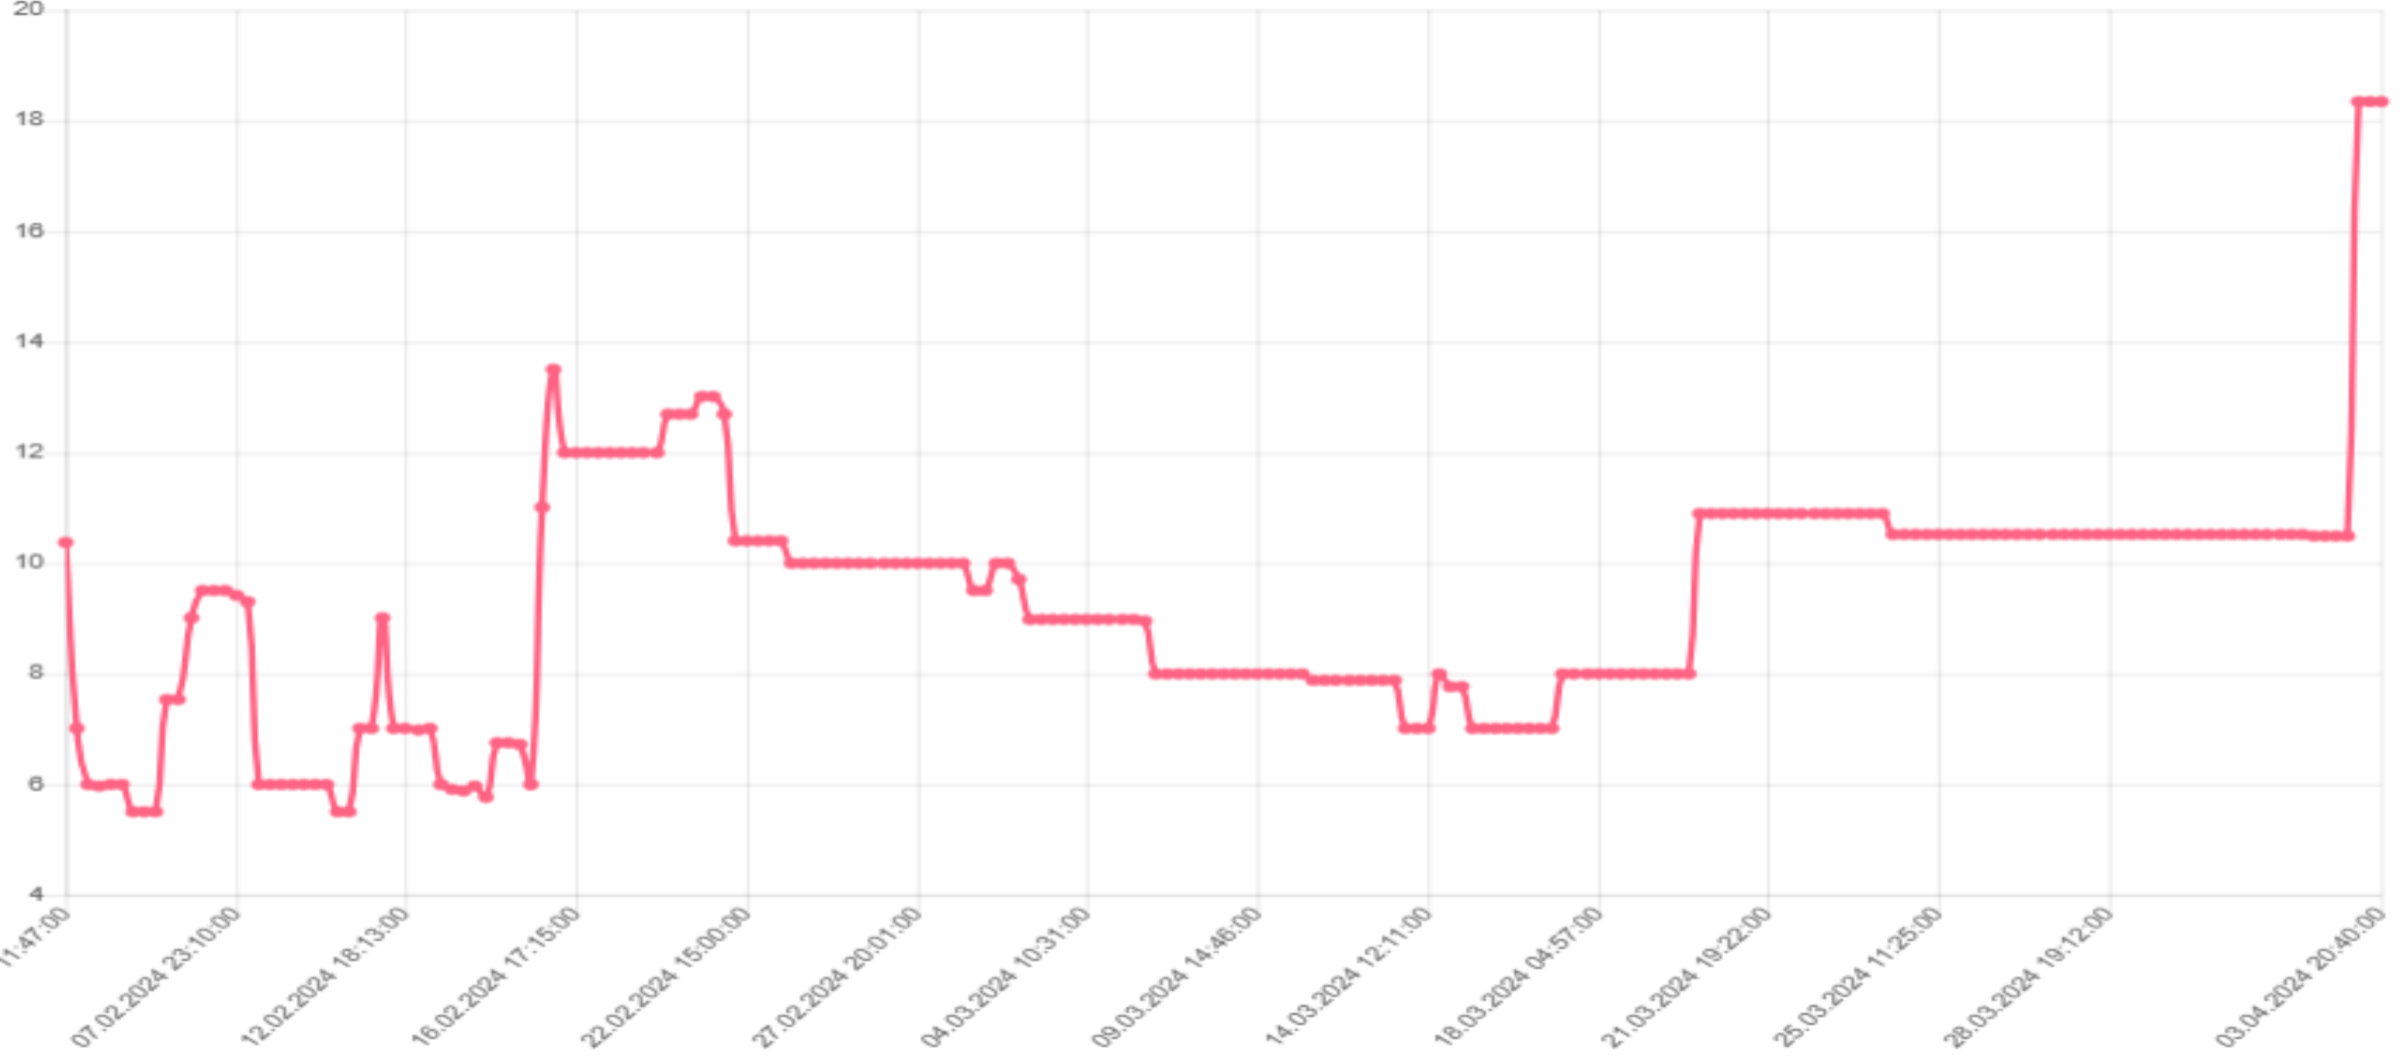

KitleFon
.COM

MKK Fiyatı*	31,22
Fiyat	18,34
Zarar	-%41,25

MEDIB

Minimum