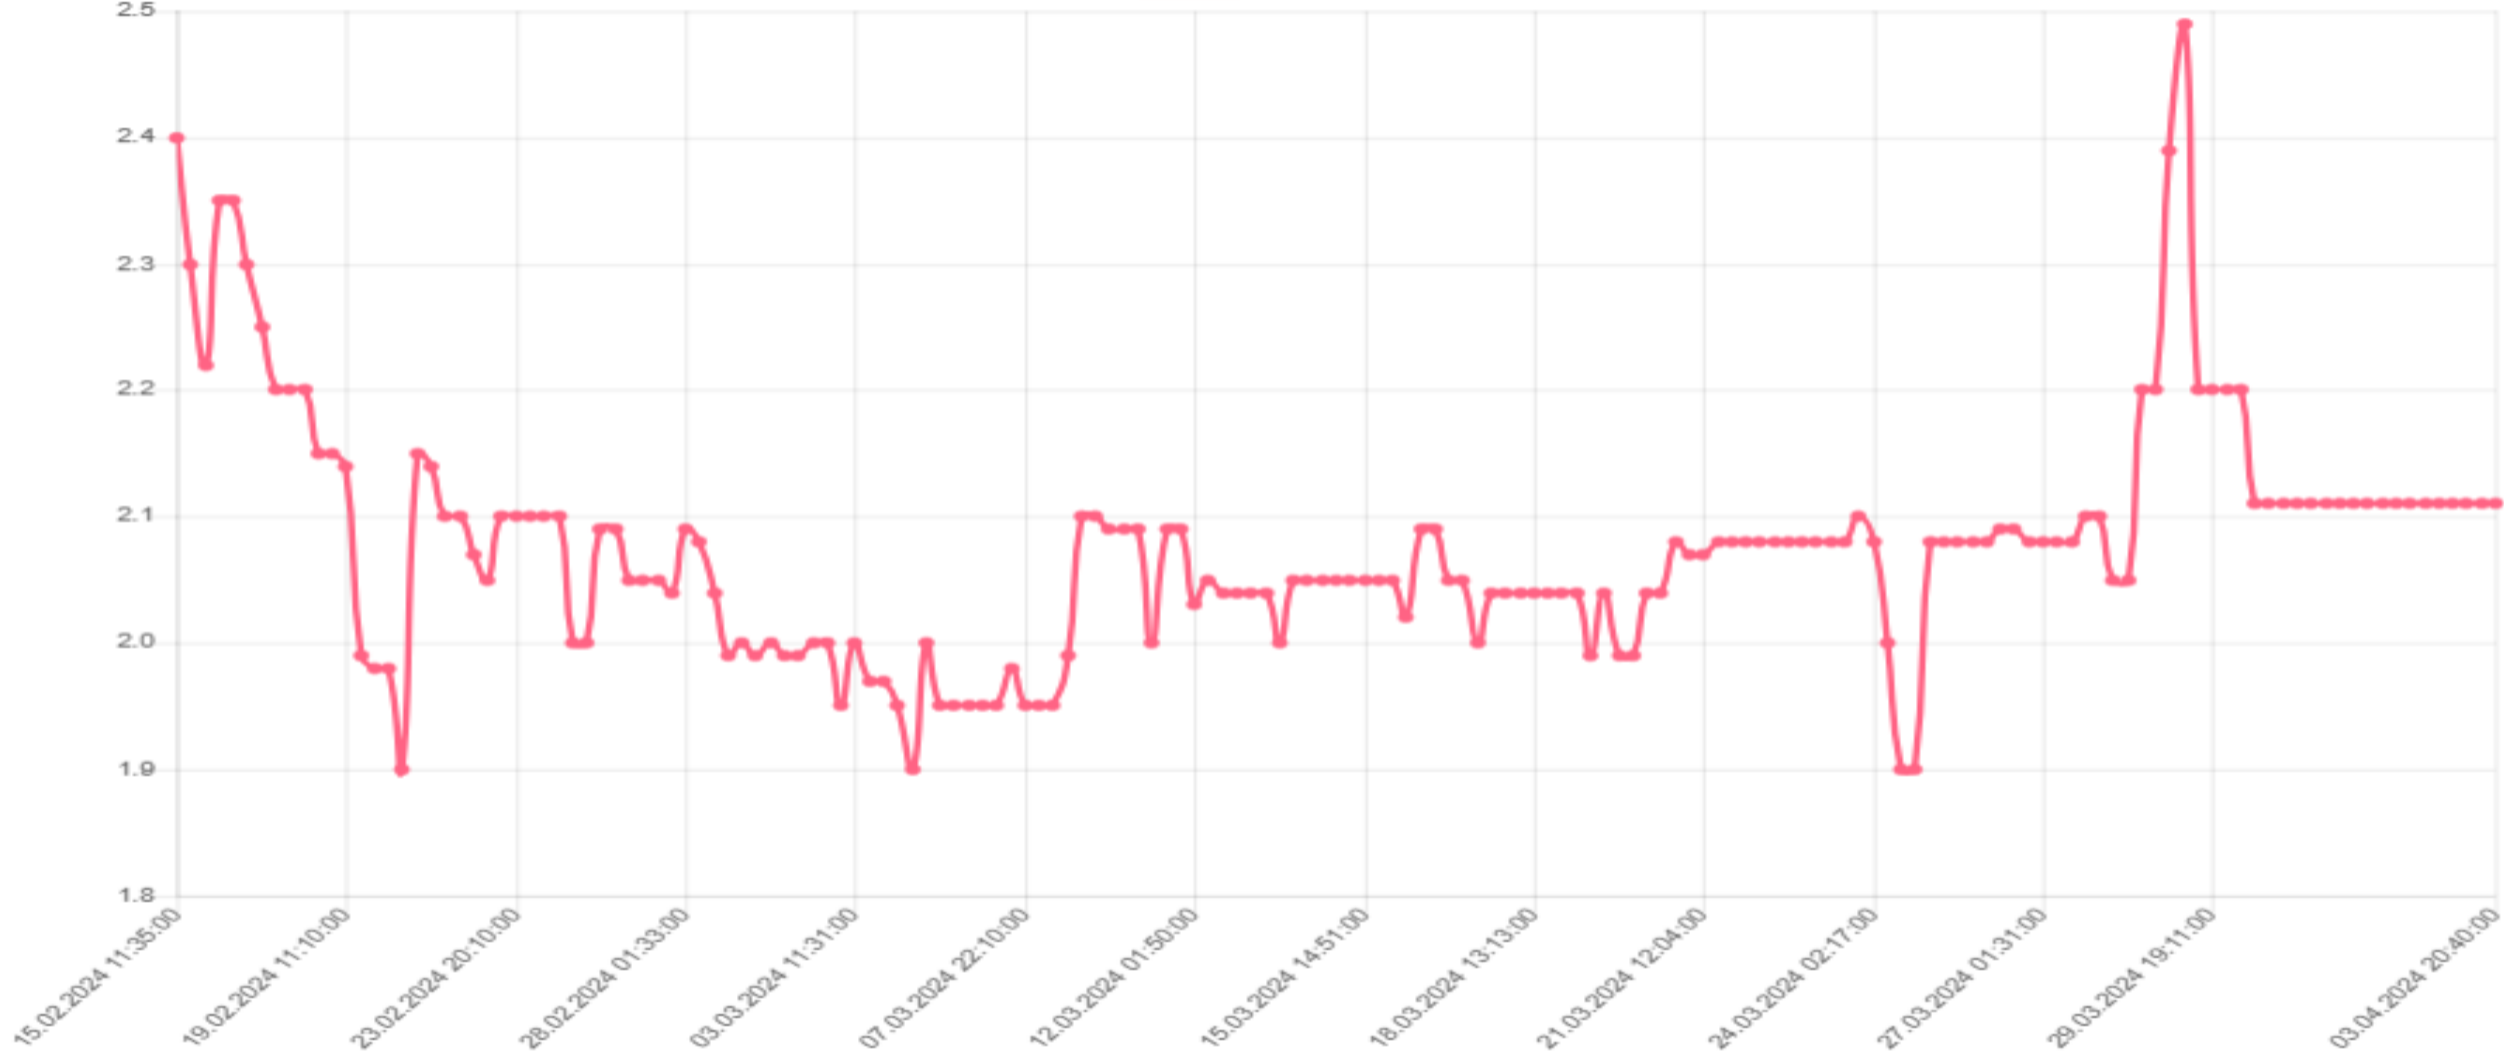

Minimum

**KitleFon**  
.COM

MKK Fiyatı*	2,29
Fiyat	2,11
Zarar	-%7,87

SAFON

Minimum