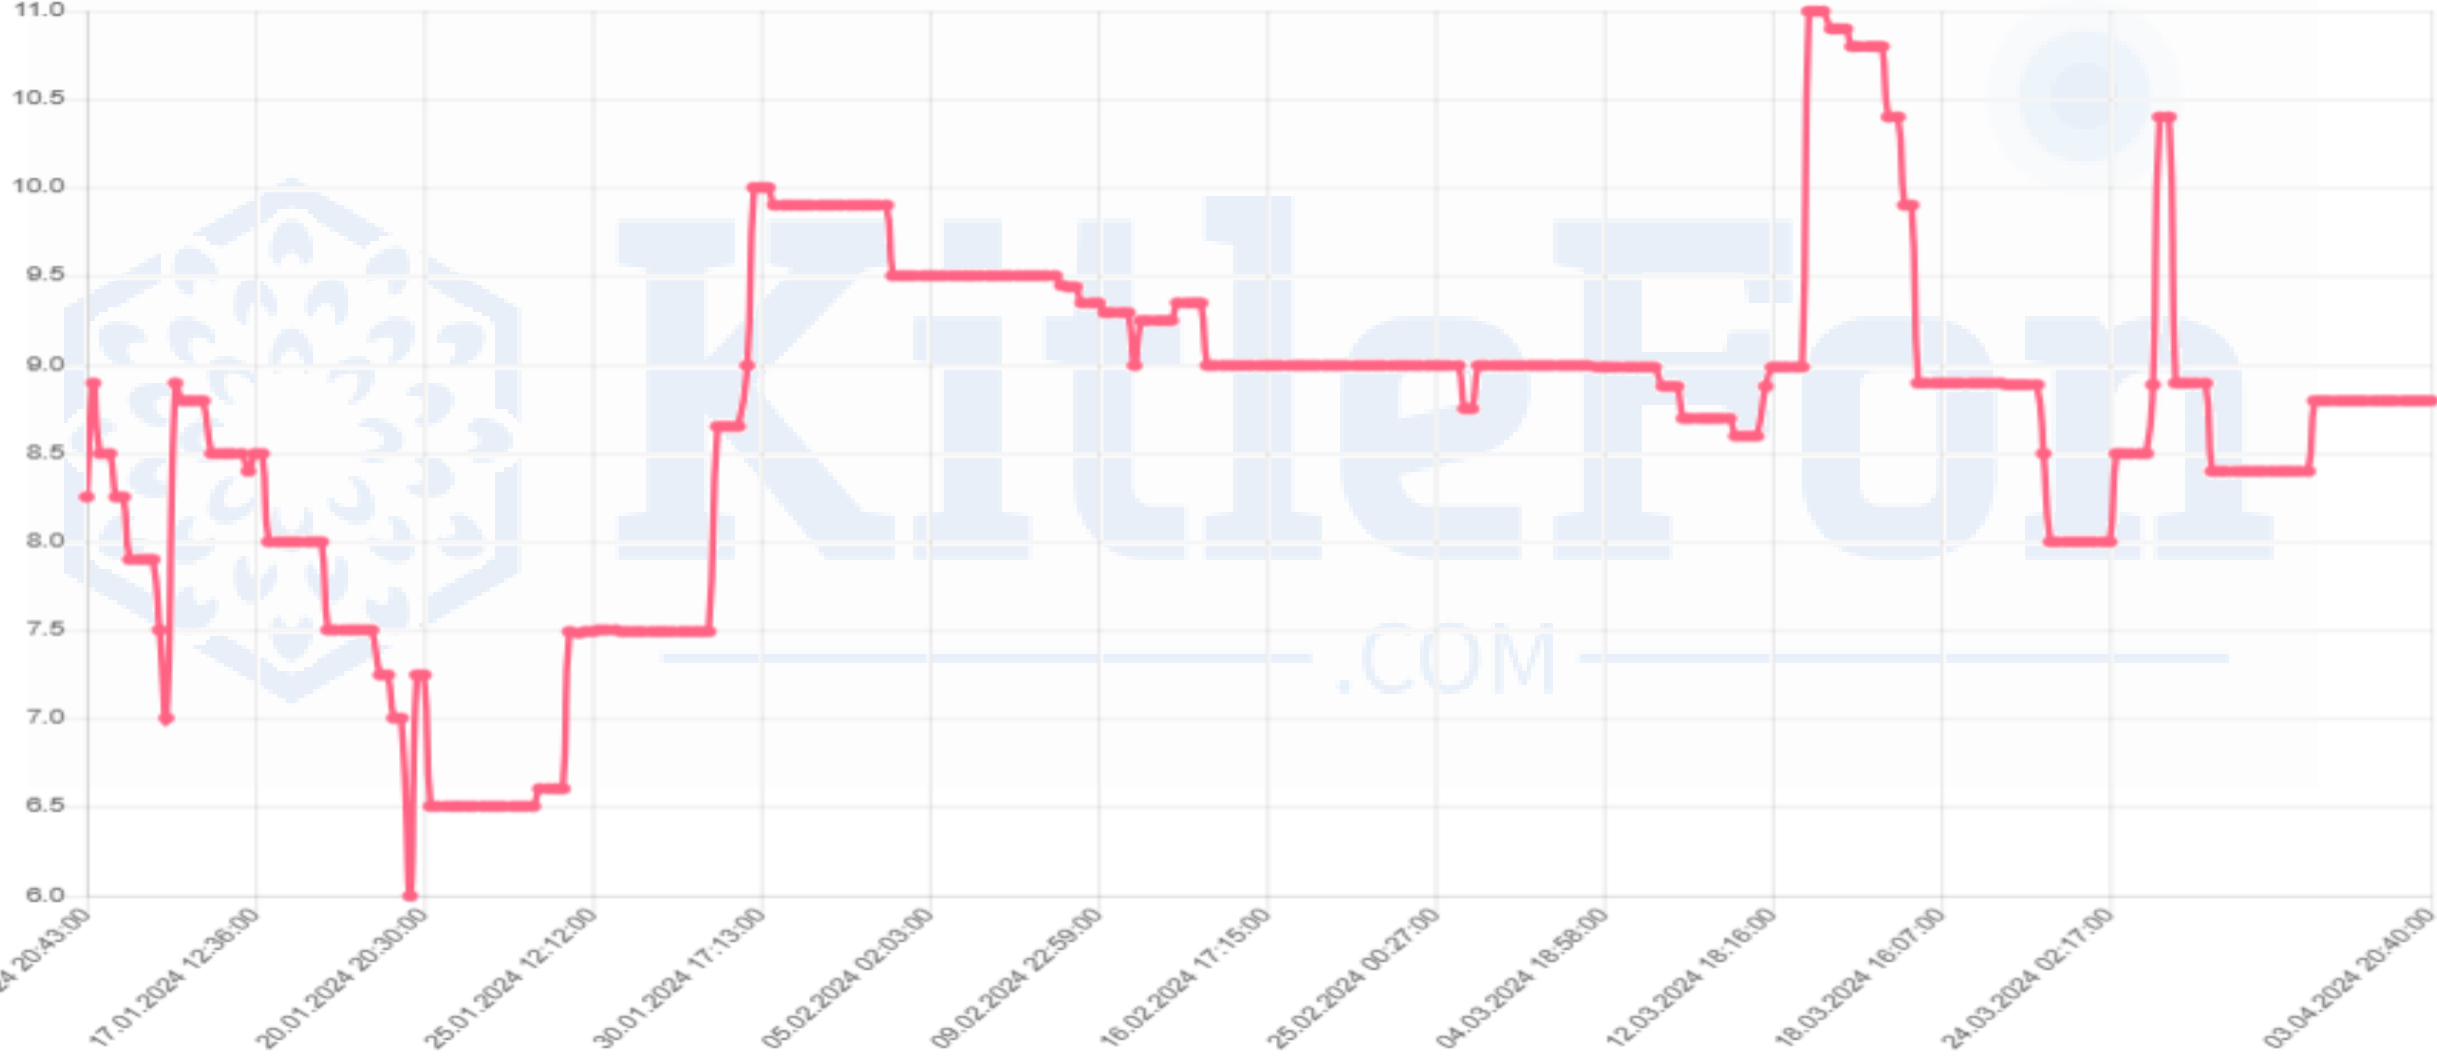

KitleFon
.COM

MKK Fiyatı*	12,13
Fiyat	8,80
Zarar	-%27,46

RTNOW

Minimum